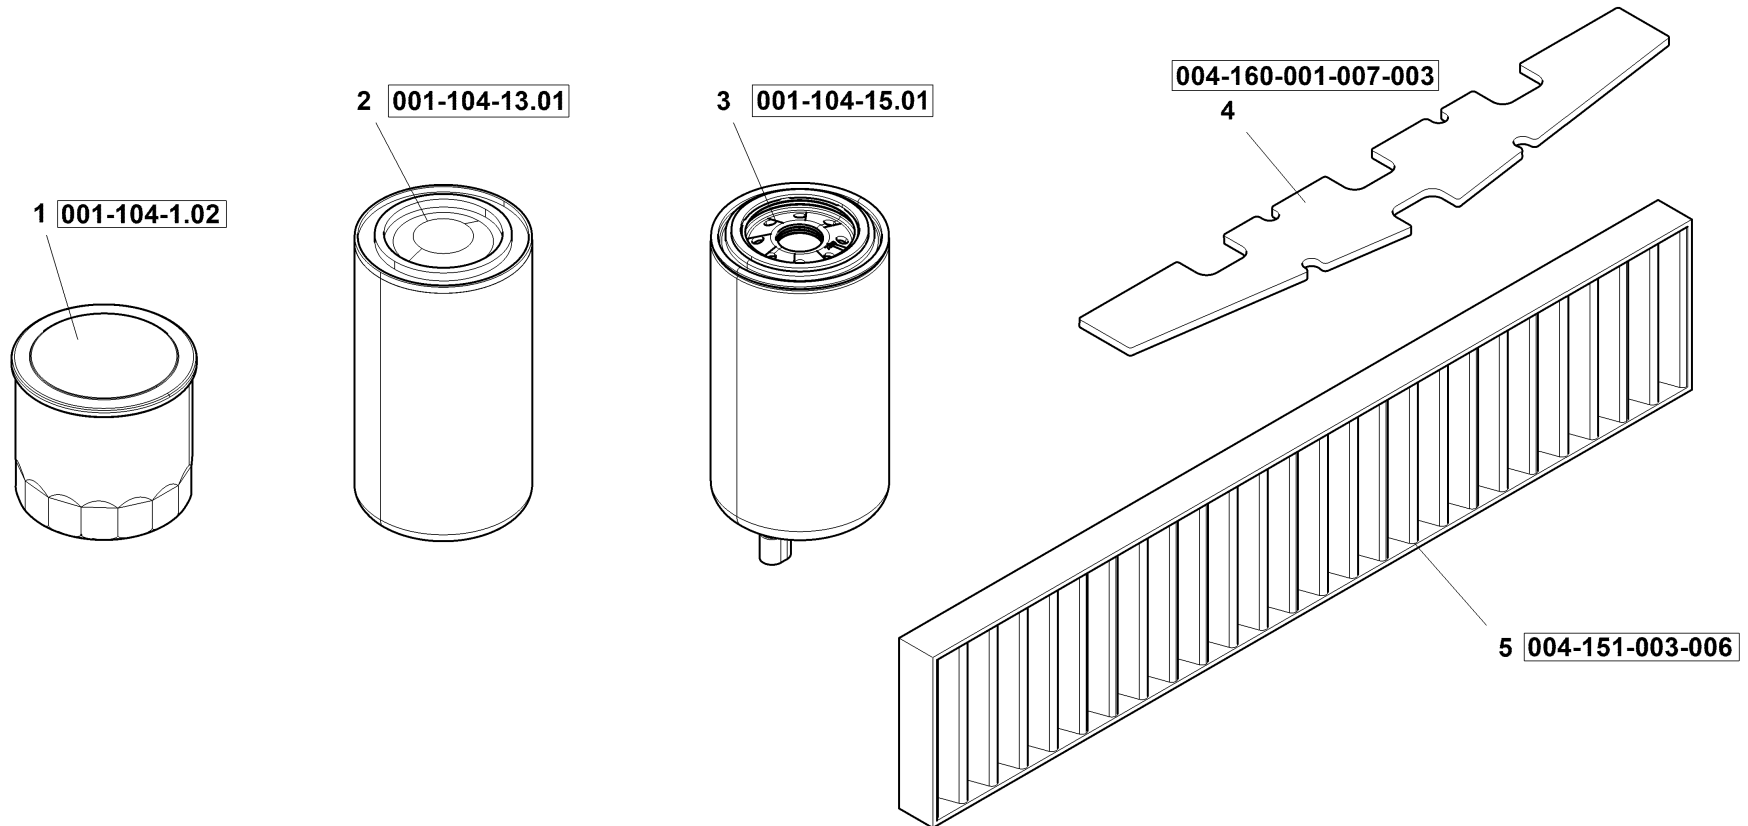

Pos	Article	Qty.	Unit	Description	Bezeichnung	Designation	Note
0	4-760266	1	ST	Filter set	Filtersatz	Jeu de filtre	
1	1536674	1	ST	Oil filter	Ölfilter	Filtre à huile	
2	1536168	1	ST	Filter element	Filterelement	Élément de filtrage	
3	1536169	1	ST	Filter element	Filterelement	Élément de filtrage	
4	4-32925	1	ST	Filter	Filter	Filtre	
5	1583817	1	ST	Air filter	Luftfilter	Filtre à air