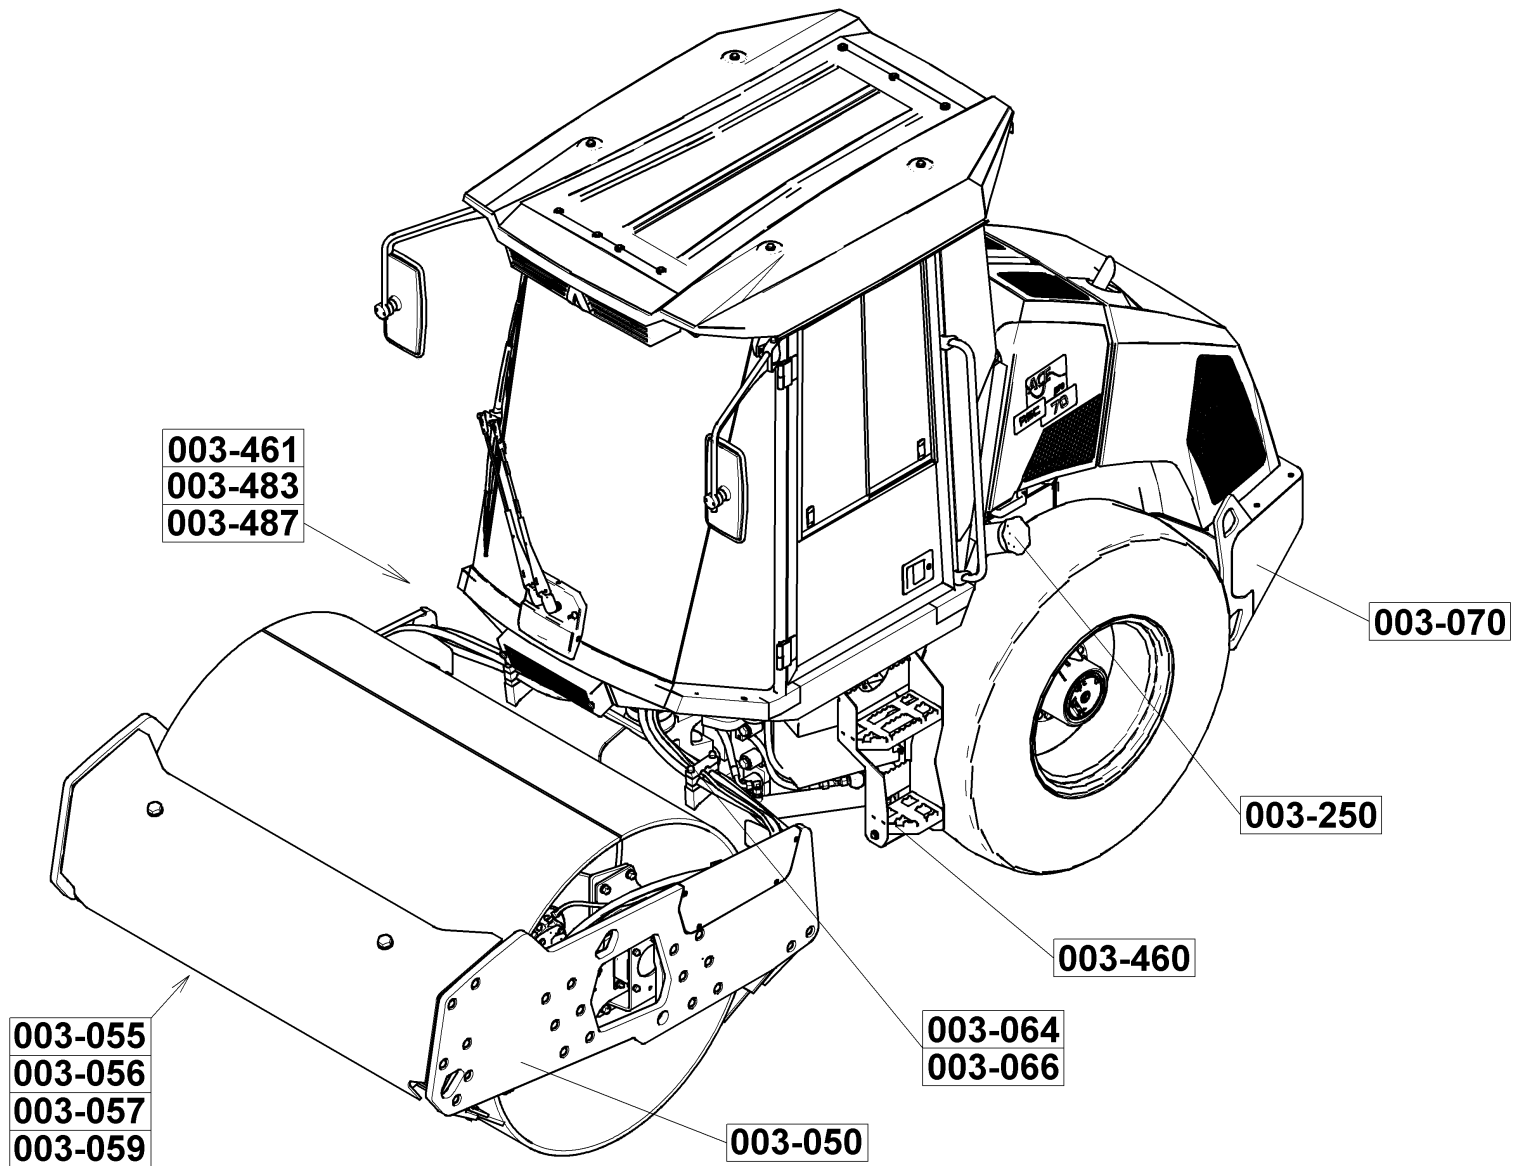

Pos	Article	Qty.	Unit	Description	Bezeichnung	Designation	Note
50	4-S30184	1	ST	Frame front	Rahmen vorne	Cadre de devant	
55	4-S37892	1	ST	Smooth scraper	Glatter kratzer	Racloir lisse	
56	4-S37895	1	ST	Combined scraper	Abstreifer kombiniert	Racloir combiné	
57	4-S30113	1	ST	Padfoot scraper	Noppenkratzer	Racloir hérisson	
59	4-S30083	1	ST	Contact scraper	Kontaktkratzer	Racloir de contact	
64	4-S30570	1	ST	Joint	Gelenk	Articulation	
70	4-S30619	1	ST	Frame rear	Rahmen hinten	Cadre de arrière	
250	4-S30621_A	1	ST	Fuel tank	Kraftstofftank	Réservoir de carburant	
460	4-S30029	1	ST	Left stairs	Linke Stufen	Escaliers gauches	
461	4-S30004	1	ST	Right stairs	Rechte Stufen	Escaliers droits	
483	4-S30781	1	ST	Battery box	Batteriekasten	Caisson de batterie	
487	4-S31303	1	ST	Joint lock	Gelenksicherung	Bague d'arrêt d'articulation