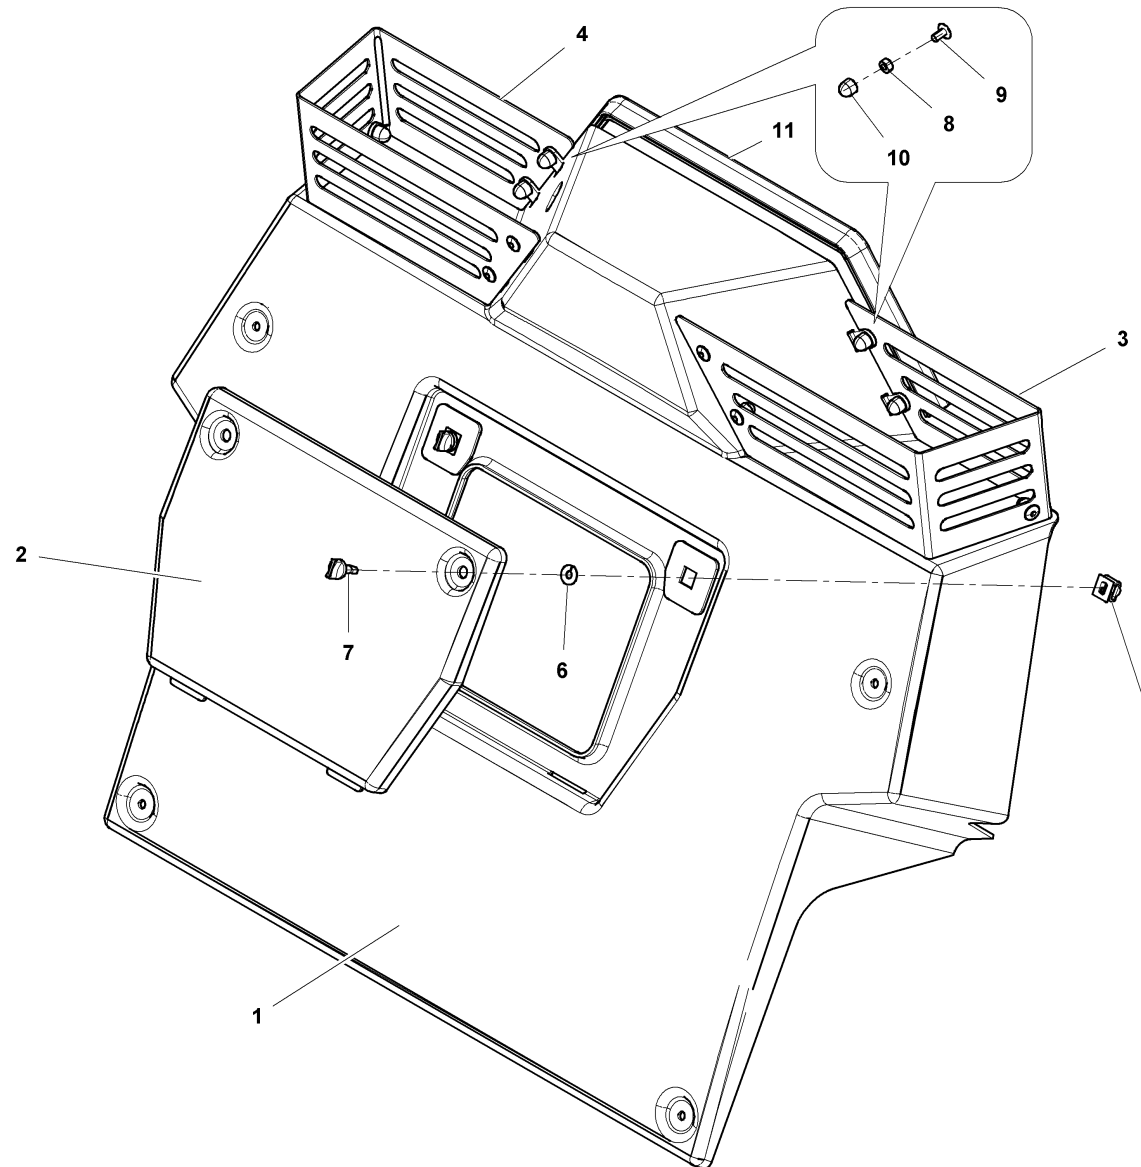

Pos	Article	Qty.	Unit	Description	Bezeichnung	Designation	Note
0	4-30634	1	ST	Cover	Abdeckung	Couvercle	
1	4-30635	1	ST	Cover	Abdeckung	Couvercle	
2	4-30637	1	ST	Cover	Abdeckung	Couvercle	
3	4-30767	1	ST	Plate	Blech	Tôle	
4	4-30768	1	ST	Plate	Blech	Tôle	
5	1300274	2	ST	Nut	Mutter	Écrou	
6	1300275	2	ST	Washer	U-Scheibe	Rondelle	
7	1300276	2	ST	Screw	Schraube	Vis	
8	4-3048500060	10	ST	Hexagon nut	6kt-Mutter	Écrou hexagonal	
9	1394927	10	ST	Oval head screw	Linsenschraube	Vis à tête bombée	
10	4-6150090092	10	ST	Screw head cover	Schraubenkopfabdeckung	Capuchon de tête de vis	
11	4-37825	1	ST	Seal	Abdichtung	Joint d'étanchéité