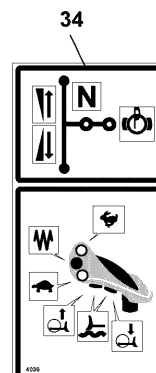

27

position	funkce / Function / Funktion	max. tlak / press / Druck	rozsah měření messure extent messbereich
1	jízda vzad / forward travel / Fahrt nach vorne	40 MPa (5800 PSI)	0-60 MPa (0-10000 PSI)
2	jízda vpřed / reverse travel / Rückfahrt	40 MPa (5800 PSI)	0-60 MPa (0-10000 PSI)
3	vibrace I / vibration I / vibration I	37 MPa (5365 PSI)	0-60 MPa (0-10000 PSI)
4	vibrace II / vibration II / vibration II	37 MPa (5365 PSI)	0-60 MPa (0-10000 PSI)
5	řízení / steering / lenkung	21 MPa (3045 PSI)	0-25 MPa (0-4166 PSI)
6	tlak plyného čerpadla / pressure of the feed pump Druck von der Füllpumpe	2,5 MPa (363 PSI)	0-4 MPa (0-666 PSI)