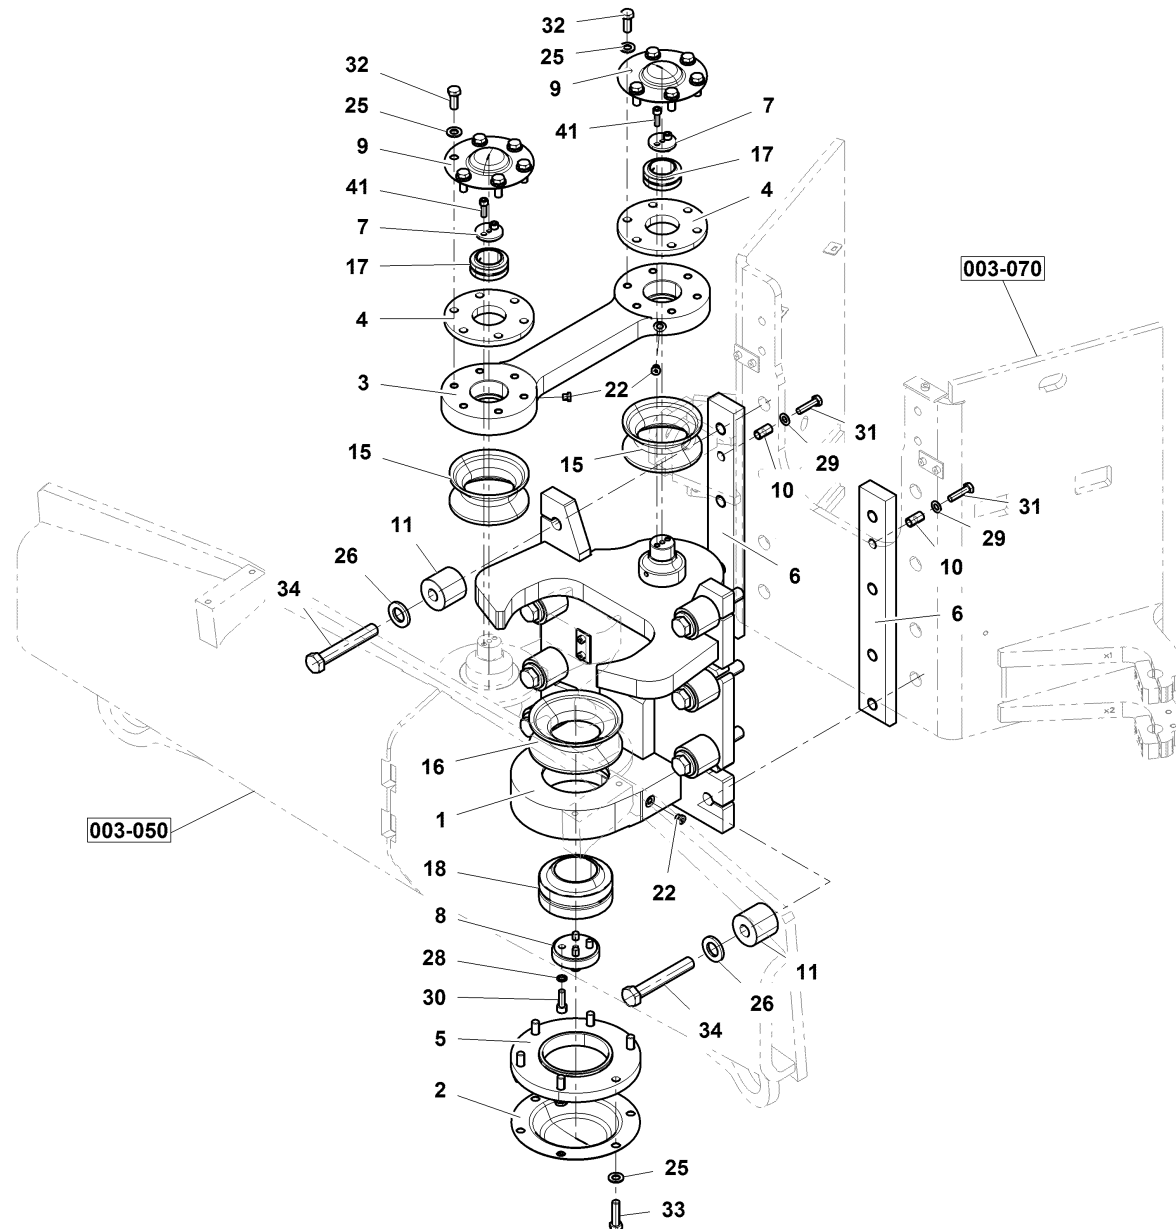

Pos	Article	Qty.	Unit	Description	Bezeichnung	Designation	Note
0	4-30570	1	ST	Joint	Gelenk	Articulation	
1	4-30563	1	ST	Bracket	Konsole	Console	
2	4-25239	1	ST	Cover	Deckel	Couvercle	
3	4-30574	1	ST	Pull rod	Zugstange	Boulon tirant	
4	4-30587	2	ST	Cover	Deckel	Couvercle	
5	4-30576	1	ST	Cover	Deckel	Couvercle	
6	4-30572	2	ST	Plate	Blech	Tôle	
7	4-30571	2	ST	Plate	Blech	Tôle	
8	4-30575	1	ST	Plate	Blech	Tôle	
9	4-30588	2	ST	Cover	Deckel	Couvercle	
10	4-30579	2	ST	Pipe	Rohr	Tuyau	
11	4-30578	8	ST	Washer	U-Scheibe	Rondelle	
15	4-30577	2	ST	Seal	Abdichtung	Joint d'étanchéité	
16	4-30739	1	ST	Seal	Abdichtung	Joint d'étanchéité	
17	1401736	2	ST	Spherical plain bearing	Gelenklager	Palier articulé	
18	1401753	1	ST	Spherical plain bearing	Gelenklager	Palier articulé	
22	4-5160670064	3	ST	Sealing plug	Verschlussstopfen	Bouchon de fermeture	
25	1393963	18	ST	Lock washer	Sicherungsscheibe	Rondelle frein	
26	1394067	8	ST	Lock washer	Sicherungsscheibe	Rondelle frein	
28	2-80166032	4	ST	Lock washer	Sicherungsscheibe	Rondelle frein	
29	4-3170600100	2	ST	Washer	U-Scheibe	Rondelle	
30	4-3114310030	4	ST	Cyl head screw	Zyl-Schraube	Vis à tête cylindrique	
31	4-3001510040	2	ST	Hexagon head screw	6kt-Schraube	Vis à tête hexagonale	
32	4-3002512030	12	ST	Hexagon head screw	6kt-Schraube	Vis à tête hexagonale	
33	4-3002512045	6	ST	Hexagon head screw	6kt-Schraube	Vis à tête hexagonale	
34	4-3001520130	8	ST	Hexagon head screw	6kt-Schraube	Vis à tête hexagonale	
41	4-3114308025	4	ST	Cyl head screw	Zyl-Schraube	Vis à tête cylindrique