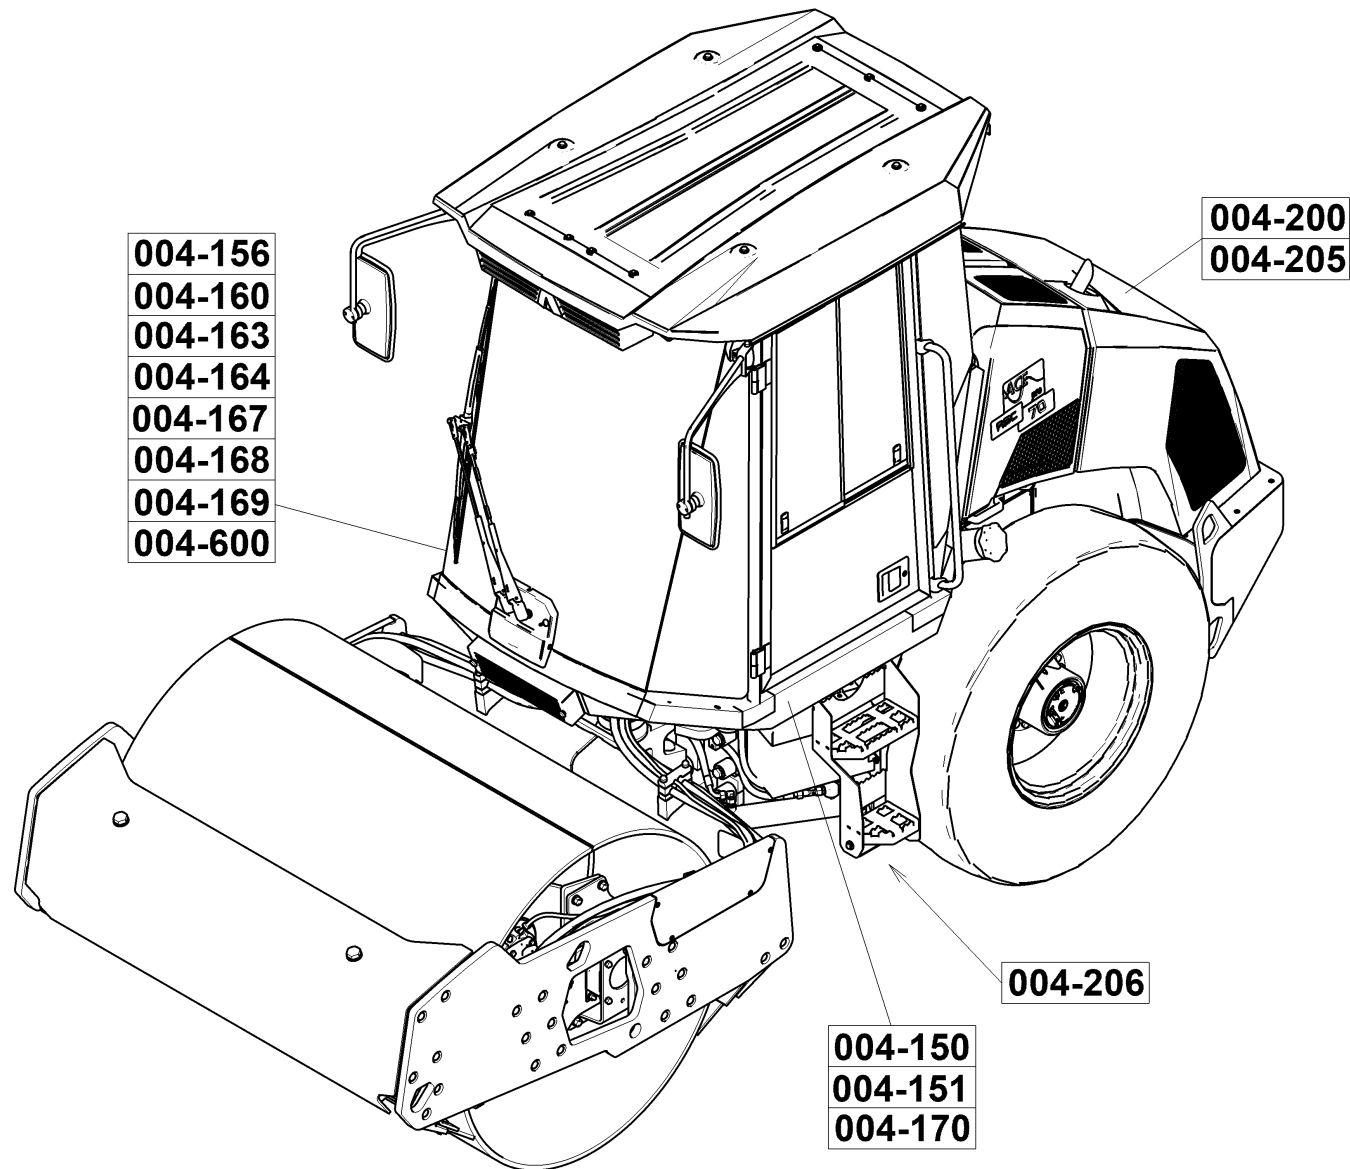

Pos	Article	Qty.	Unit	Description	Bezeichnung	Designation	Note
150	4-S36015_B	1	ST	Operator platform complete	Plattform komplett	Poste de conduite complète	
151	4-S36010_B	1	ST	Accessories platform	Anbauteile Plattform	Accessoires Platform	
156	4-S35200_A	1	ST	Operator Place	Fahrerstand	Poste de conduite	
160	4-S36001_B	1	ST	Cab	Kabine	Cabine	
161	4-S35603	1	ST	Door l.h.	Tür links	Porte gauche	
163	4-S37397	1	ST	Roof FOPS	Dach FOPS	Toit FOPS	
164	4-S39353	1	ST	Sun shade	Sonnenblende	Pare-soleil	
167	4-S9200000321	1	ST	Cab seat	Sitz Kabine	Siège cabine	
168	4-S9200000322	1	ST	Platform seat	Sitz Bühne	Siège plate-forme	
169	4-S37405	1	ST	Holder	Halter	Support de caisson	
170	4-S30601	1	ST	Platform mounting	Bühnenlagerung	Emplacement de la passerelle	
200	4-S26419	1	ST	Customer hood	Kundenhaube	Hotte à la clientèle	
200	4-S33524	1	ST	Cover hood	Abdeckhaube	Couvercle	
205	4-S30688A_A	1	ST	Bonnet accessories part A	Motorhaubenzubehör Teil A	Accessoires du capot partie A	
205	4-S30688B_A	1	ST	Bonnet accessories part B	Motorhaubenzubehör Teil B	Accessoires du capot partie B	
206	4-S30844	1	ST	Lower cover	Untere Abdeckung	Cache inférieur	
600	4-S39274	1	ST	Heating	Heizung	Chauffage