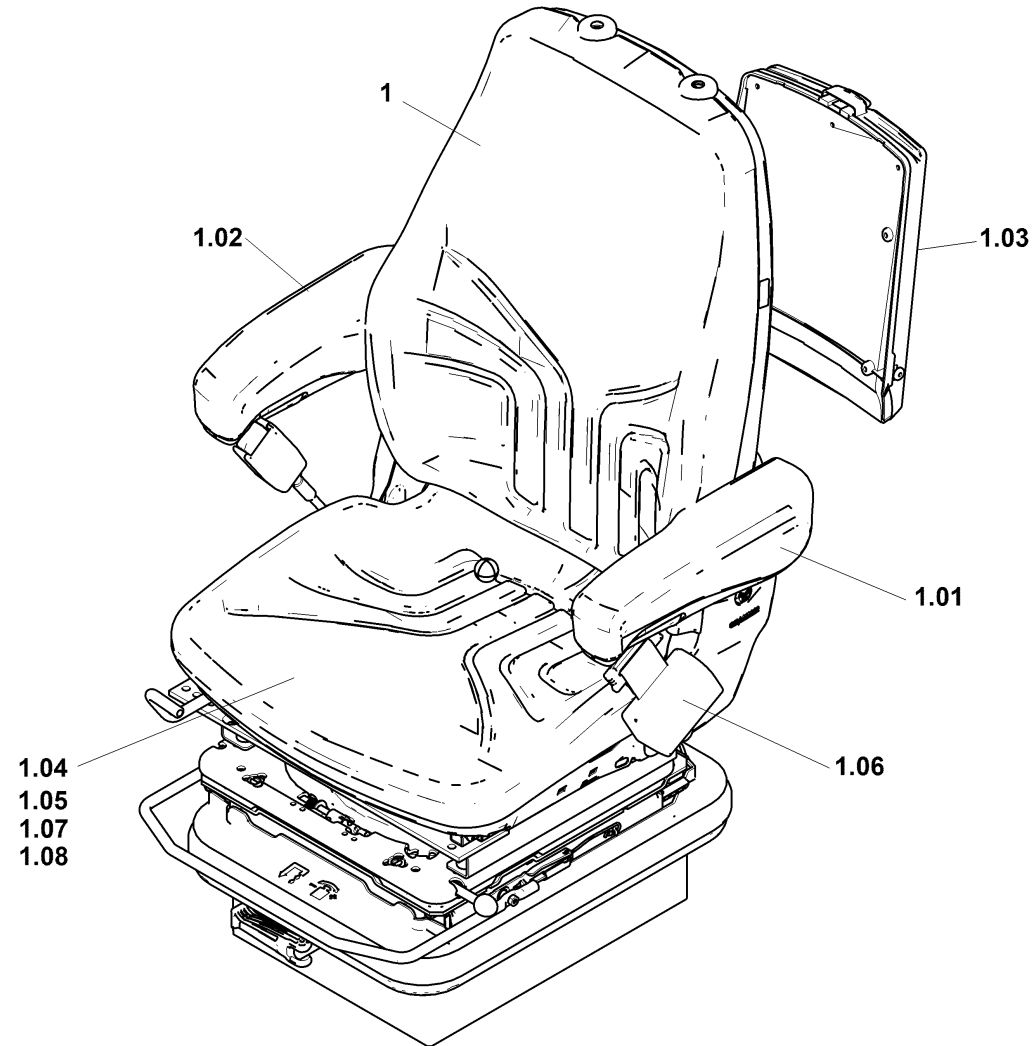

Pos	Article	Qty.	Unit	Description	Bezeichnung	Designation	Note
1	4-9200000321	1	ST	Driver's seat	Fahrersitz	Siège conducteur	
1.01	4-9500500053	1	ST	Armrest	Armlehne	Accoudoir	
1.02	4-9500500054	1	ST	Armrest	Armlehne	Accoudoir	
1.03	4-9500500046	1	ST	Box	Box	Boîte	
1.04	4-9200000320	1	ST	Padding	Polster	Rembourrage	
1.05	4-9500500051	1	ST	Seat switch	Sitzschalter	Contacteur de siège	
1.06	4-8300750430	1	ST	Band	Band	Bande	
1.07	1317100	1	ST	Slide rail	Gleitleiste	Glissière plate	
1.08	1317101	1	ST	Slide rail	Gleitleiste	Glissière plate