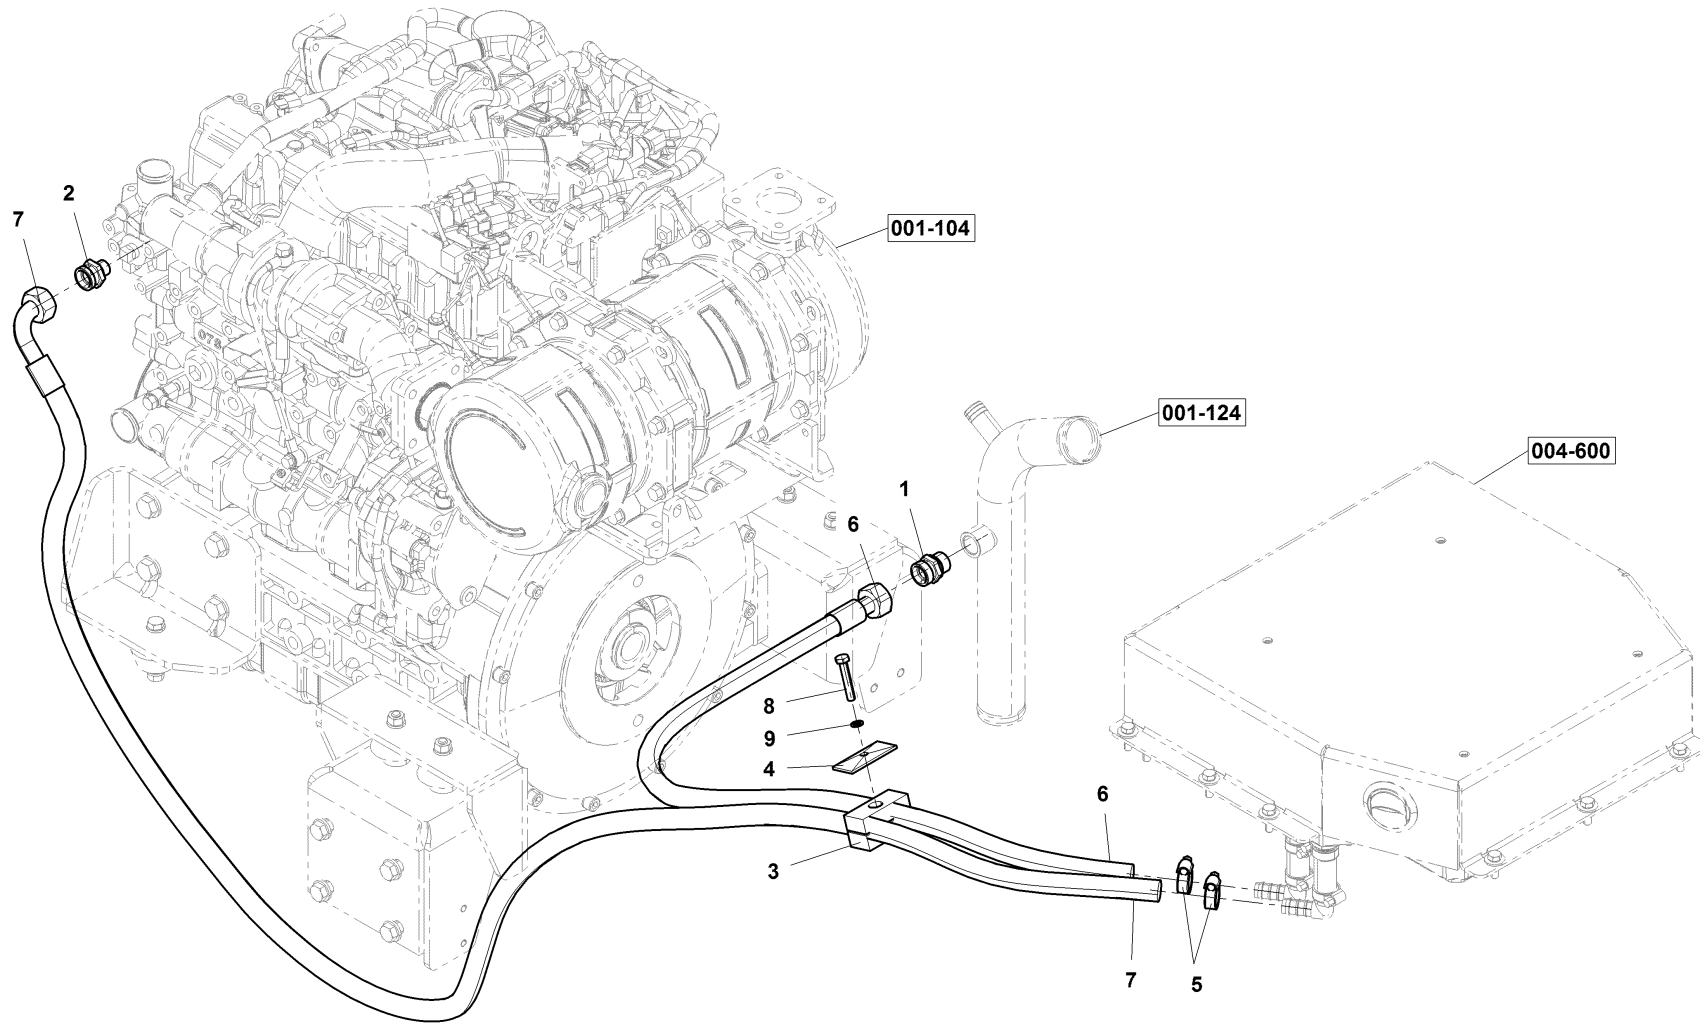

Pos	Article	Qty.	Unit	Description	Bezeichnung	Designation	Note
0	4-31263	1	ST	Intake	Ansaugung	Aspiration	
1	4-31253	1	ST	Exhaust	Auspuff	Echappement	
2	4-31257	1	ST	Exhaust	Auspuff	Echappement	
3	4-31250	1	ST	Transition connector	Übergangsstutzen	Raccord de transfert	
4	4-36808	1	ST	Cover	Abdeckung	Couvercle	
5	4-31261	1	ST	Holder	Halter	Support de caisson	
6	4-35109	1	ST	Holder	Halter	Support de caisson	
7	4-30734	1	ST	Manifold	Krümmter	Tube coudé	
8	4-39757	2	ST	Yoke	Joch	Joug	
9	1515876	1	ST	Air filter	Luftfilter	Filtre à air	
9.01	54-5970026112	1	ST	Air filter element	Luftfilterelement	Garniture de filtre à air	
9.02	54-5523126150	1	ST	Air filter element	Luftfilterelement	Garniture de filtre à air	
10	1515881	1	ST	Sleeve	Muffe	Manchon	
11	1515882	1	ST	Sensor	Sensor	Détecteur	
12	1515885	1	ST	Gasket	Dichtung	Joint d'étanchéité	
13	4-3002506012	4	ST	Hexagon head screw	6kt-Schraube	Vis à tête hexagonale	
14	4-3002508025	2	ST	Hexagon head screw	6kt-Schraube	Vis à tête hexagonale	
15	4-3002508035	2	ST	Hexagon head screw	6kt-Schraube	Vis à tête hexagonale	
16	1415962	4	ST	Cyl head screw	Zyl-Schraube	Vis à tête cylindrique	
17	4-3048500080	4	ST	Hexagon nut	6kt-Mutter	Écrou hexagonal	
18	4-3048500100	4	ST	Hexagon nut	6kt-Mutter	Écrou hexagonal	
19	1394751	4	ST	Lock washer	Sicherungsscheibe	Rondelle frein	
20	1394752	8	ST	Lock washer	Sicherungsscheibe	Rondelle frein	
21	1394753	4	ST	Lock washer	Sicherungsscheibe	Rondelle frein	
22	2-80166032	4	ST	Lock washer	Sicherungsscheibe	Rondelle frein	
23	4-5531020075	1	ST	Hose clamp	Schlauchklemme	Bride pour conduite souple	
24	1415957	1	ST	Hose clamp	Schlauchklemme	Bride pour conduite souple	
25	4-5531020043	1	ST	Hose clamp	Schlauchklemme	Bride pour conduite souple	
26	4-6150051019	2	ST	Cable tie	Kabelbinder	Connecteur de câbles