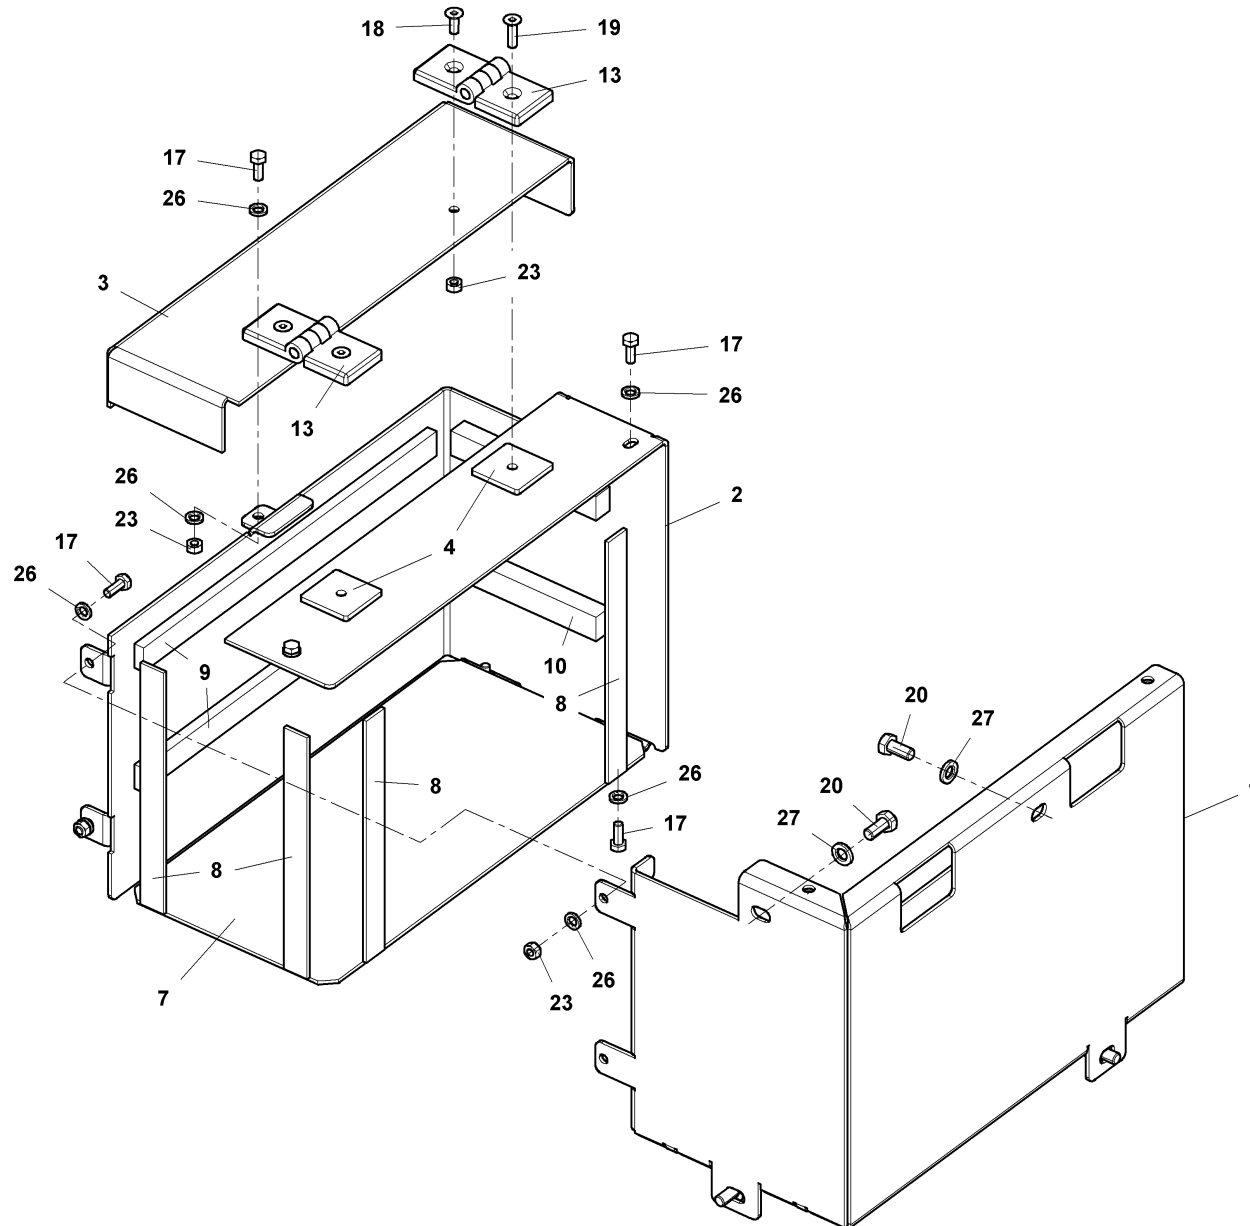

Pos	Article	Qty.	Unit	Description	Bezeichnung	Designation	Note
0	4-30781	1	ST	Battery box	Batteriekasten	Caisson de batterie	
1	4-36212	1	ST	Lower plate	Unterblech	Tôle inférieure	
2	4-36213	1	ST	Plate	Blech	Tôle	
3	4-36216	1	ST	Cover	Abdeckung	Couvercle	
4	4-36220	2	ST	Washer	U-Scheibe	Rondelle	
7	4-30785	1	ST	Rubber	Gummi	Caoutchouc	
8	4-30788	4	ST	Rubber	Gummi	Caoutchouc	
9	4-30791	2	ST	Rubber	Gummi	Caoutchouc	
10	4-30790	2	ST	Rubber	Gummi	Caoutchouc	
13	4-5534090021	2	ST	Hinge	Scharnier	Charnière	
17	4-3002506016	7	ST	Hexagon head screw	6kt-Schraube	Vis à tête hexagonale	
18	4-3799106016	2	ST	Countersunk screw	Senkschraube	Vis à tête fraisée	
19	4-3799106022	2	ST	Countersunk screw	Senkschraube	Vis à tête fraisée	
20	4-3002508018	4	ST	Hexagon head screw	6kt-Schraube	Vis à tête hexagonale	
23	4-3048500060	7	ST	Hexagon nut	6kt-Mutter	Écrou hexagonal	
26	1394751	10	ST	Lock washer	Sicherungsscheibe	Rondelle frein	
27	1394752	4	ST	Lock washer	Sicherungsscheibe	Rondelle frein