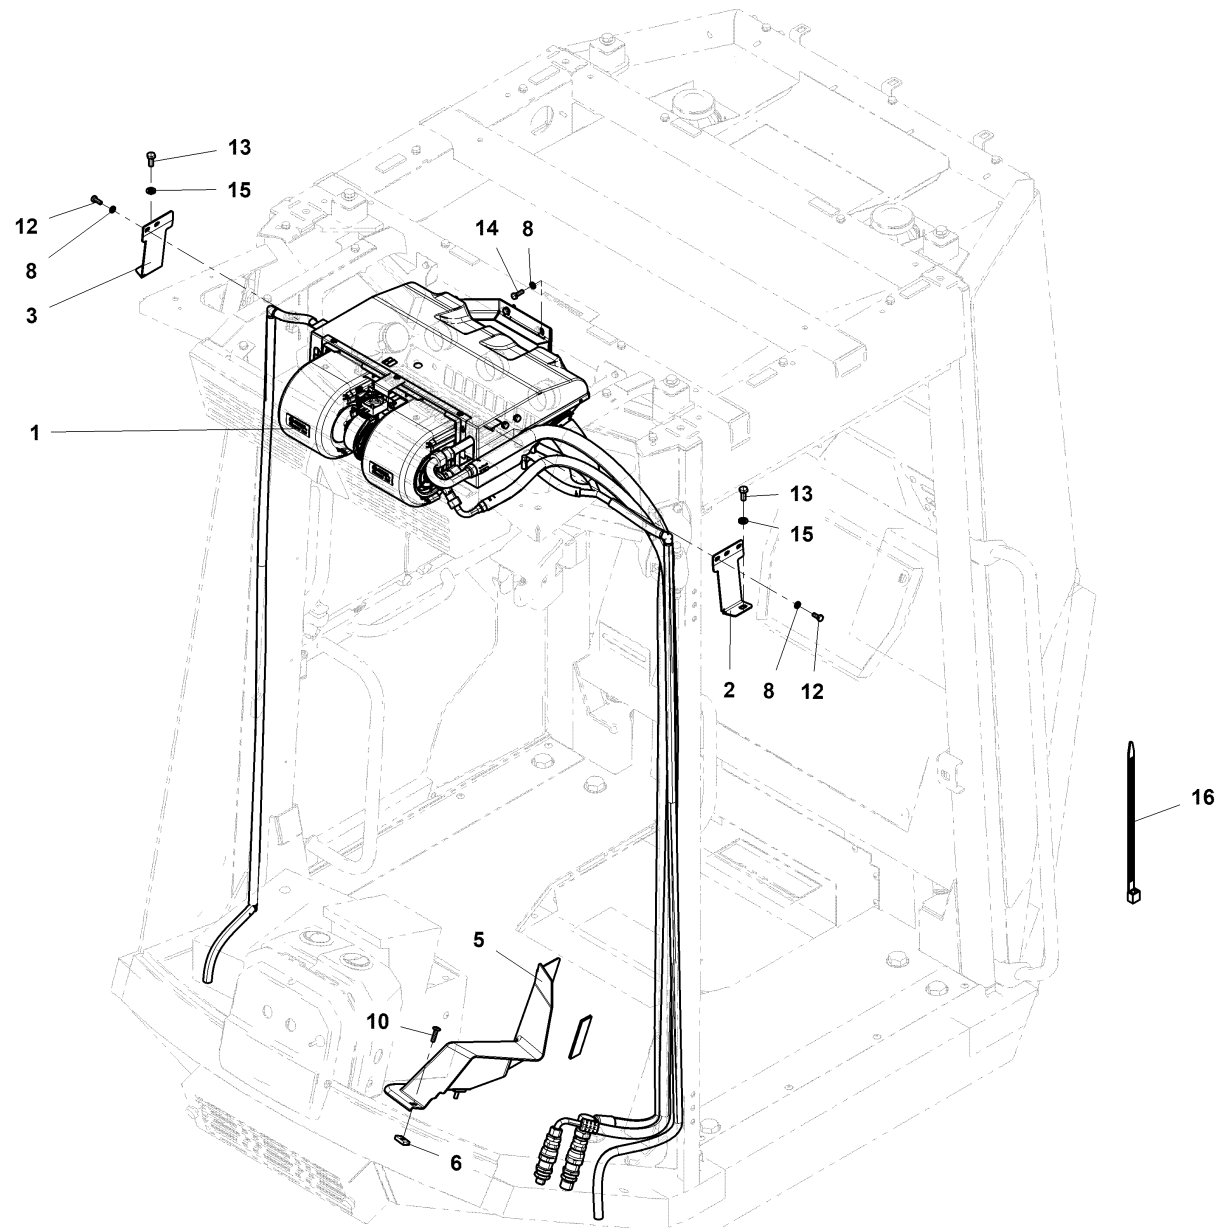

Pos	Article	Qty.	Unit	Description	Bezeichnung	Designation	Note
0	4-30942	1	ST	Air conditioning system	Klimaanlage	Climatiseur	
1	1518601	1	ST	Air conditioning system	Klimaanlage	Climatiseur	
2	4-37293	1	ST	Holder	Halter	Support de caisson	
3	4-37294	1	ST	Holder	Halter	Support de caisson	
5	4-30924	1	ST	Cover	Abdeckung	Couvercle	
6	4-30944	2	ST	Washer	U-Scheibe	Rondelle	
8	1394751	2	ST	Lock washer	Sicherungsscheibe	Rondelle frein	
10	1268558	2	ST	Oval head screw	Linsenschraube	Vis à tête bombée	
12	4-3002506016	5	ST	Hexagon head screw	6kt-Schraube	Vis à tête hexagonale	
13	4-3002508020	2	ST	Hex screw	6kt-Schraube	Vis à tête hexagonale	
14	4-3002506020	2	ST	Hexagon head screw	6kt-Schraube	Vis à tête hexagonale	
15	1394752	7	ST	Lock washer	Sicherungsscheibe	Rondelle frein	
16	4-6150051016	4	ST	Cable tie	Kabelbinder	Connecteur de câbles