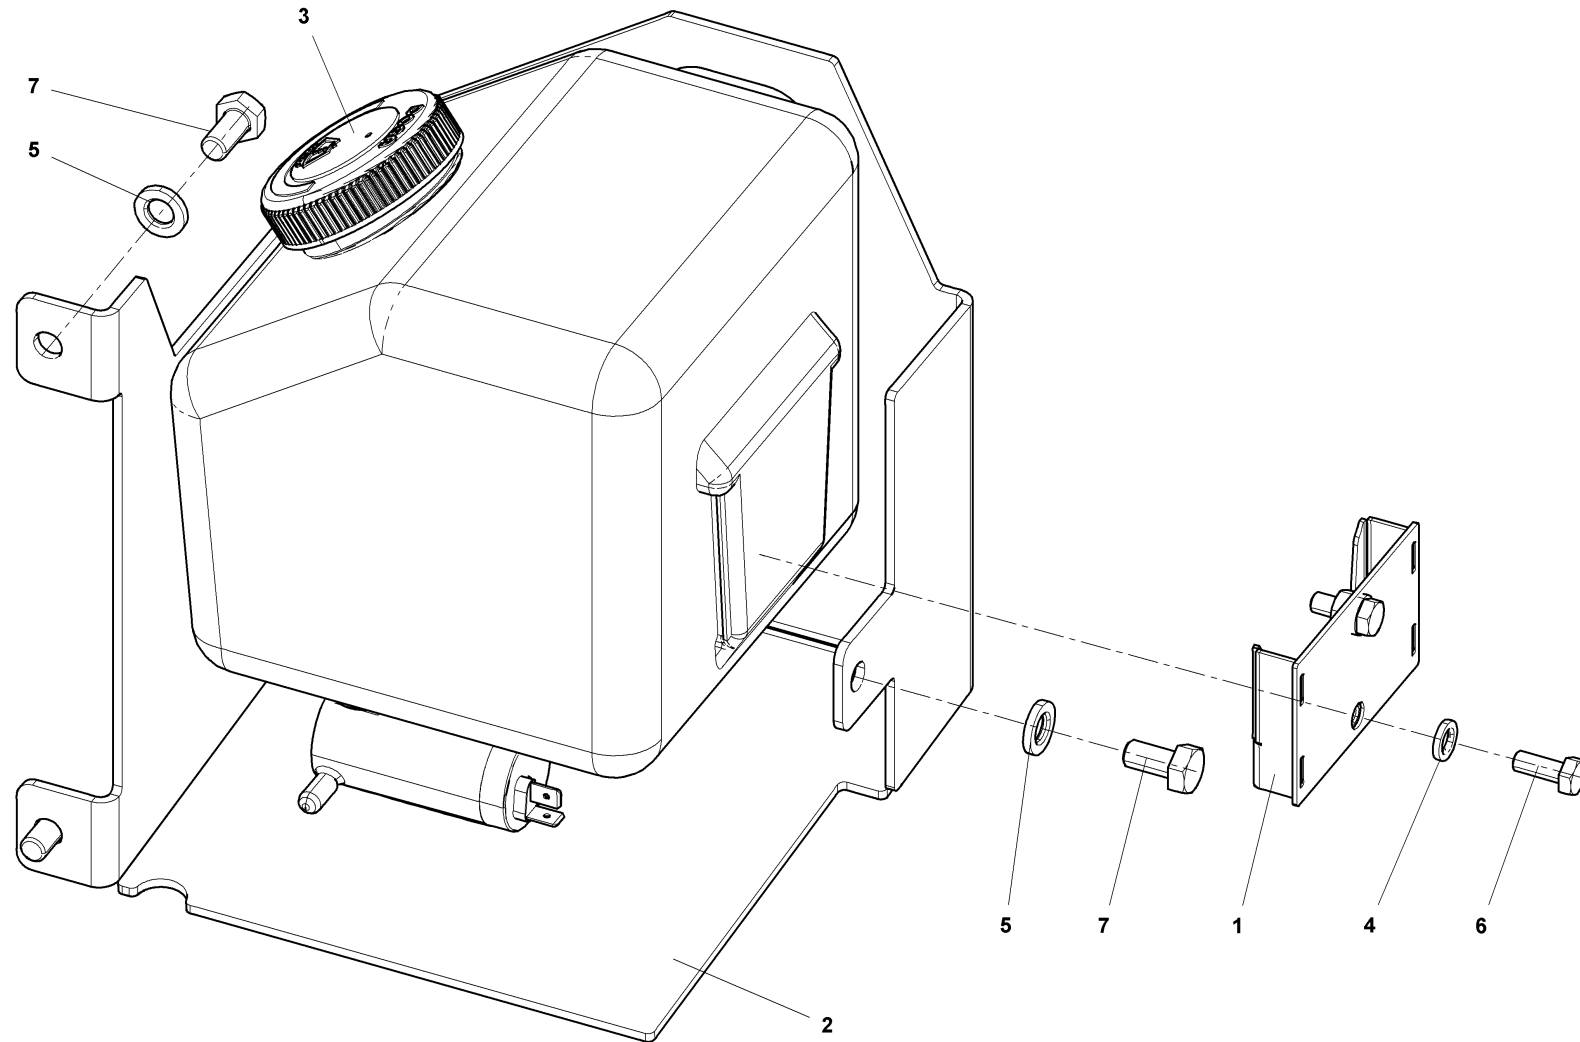

Pos	Article	Qty.	Unit	Description	Bezeichnung	Designation	Note
0	4-36282	1	ST	Plate	Blech	Tôle	
1	4-36278	1	ST	Plate	Blech	Tôle	
2	4-36277	1	ST	Plate	Blech	Tôle	
3	1513894	1	ST	Washing water reservoir	Scheibenwasserbehälter	Réservoir d'eau pour lave-glace	
4	1394751	2	ST	Lock washer	Sicherungsscheibe	Rondelle frein	
5	1394752	3	ST	Lock washer	Sicherungsscheibe	Rondelle frein	
6	4-3002506016	2	ST	Hexagon head screw	6kt-Schraube	Vis à tête hexagonale	
7	4-3002508016	3	ST	Hexagon head screw	6kt-Schraube	Vis à tête hexagonale