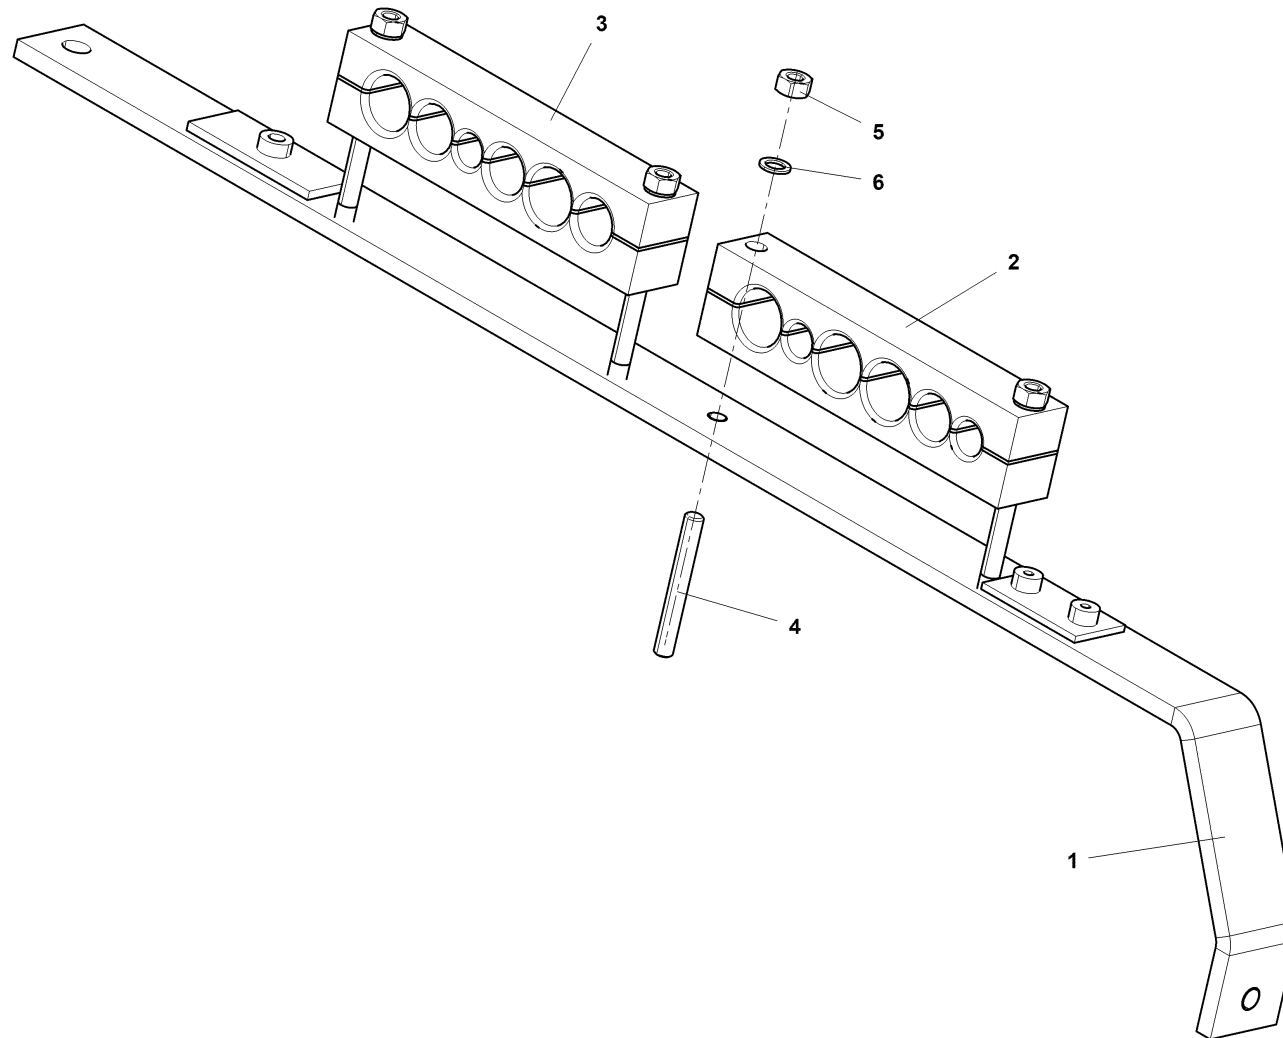

Pos	Article	Qty.	Unit	Description	Bezeichnung	Designation	Note
0	4-39267	1	ST	Holder	Halter	Support de caisson	
1	4-37604	1	ST	Rung	Sprosse	Barreau	
2	4-34348	1	ST	Clip	Schelle	Bride	
3	4-34351	1	ST	Clip	Schelle	Bride	
4	1288104	4	ST	Stud bolt	Stiftschraube	Goujon fileté	
5	4-3048500080	4	ST	Hexagon nut	6kt-Mutter	Écrou hexagonal	
6	2-80166024	4	ST	Lock washer	Sicherungsscheibe	Rondelle frein