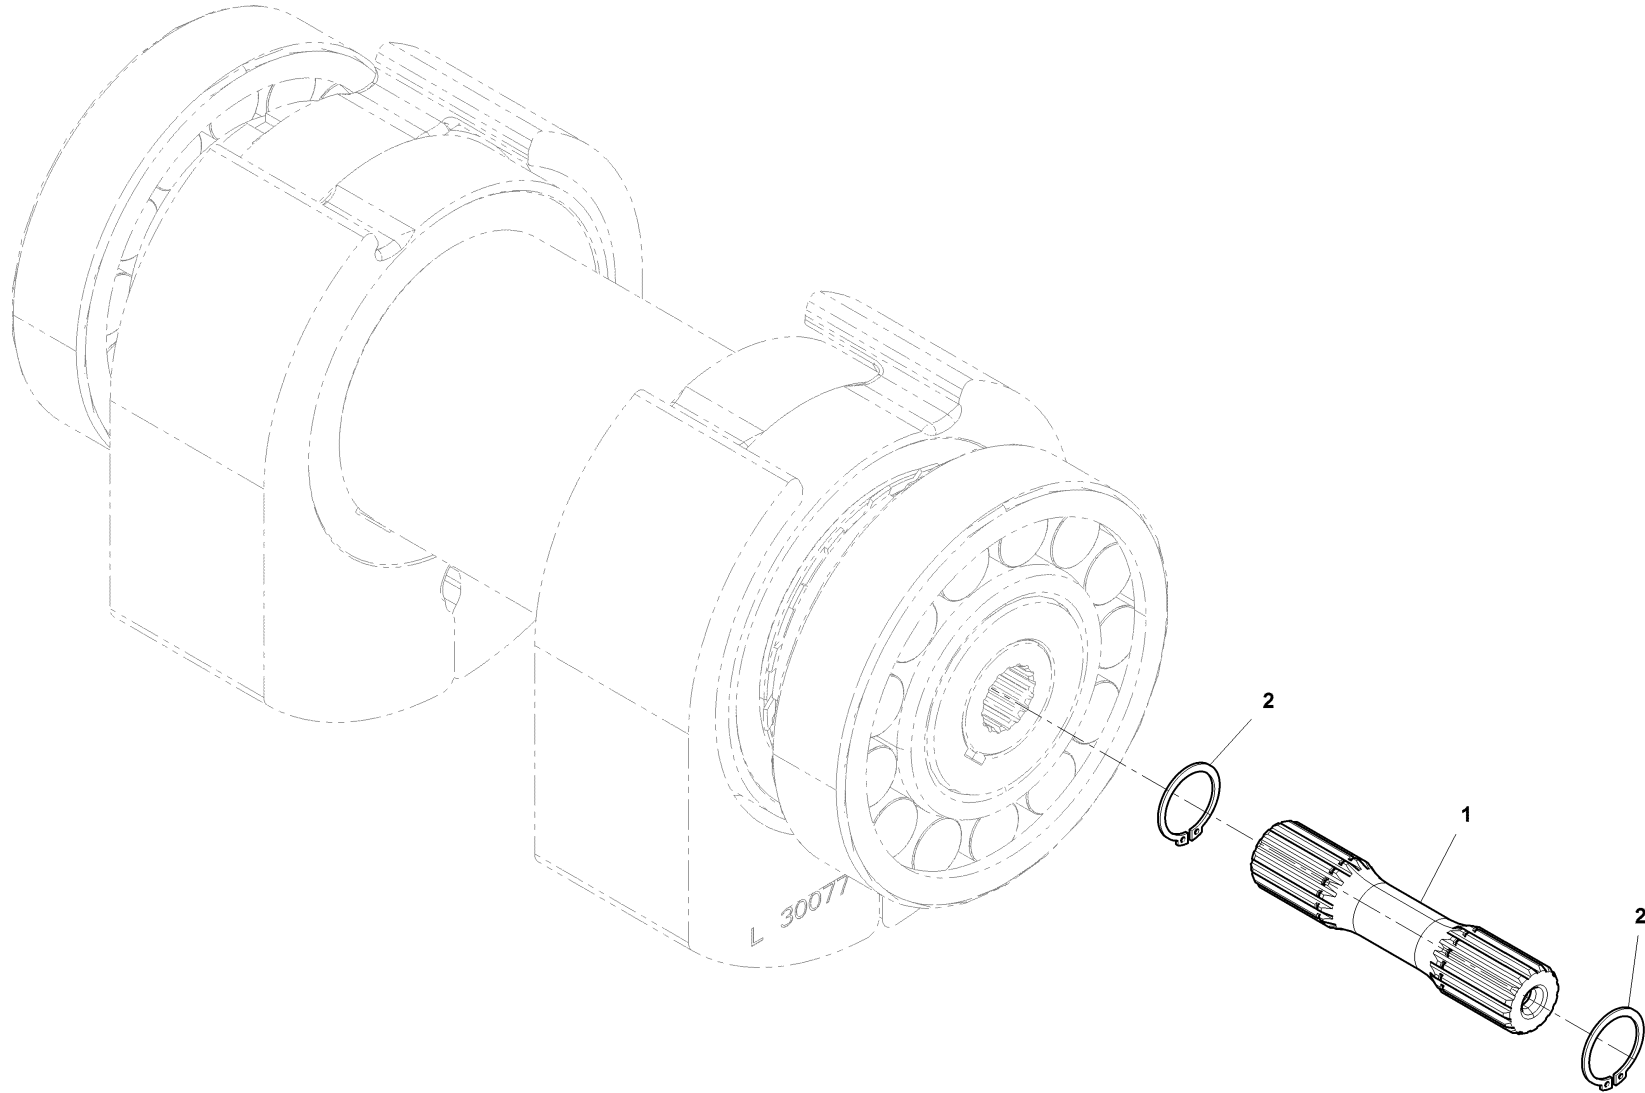

Pos	Article	Qty.	Unit	Description	Bezeichnung	Designation	Note
0	4-30128	1	ST	Coupling	Kupplung	Accouplement	
1	4-30129	1	ST	Coupling	Kupplung	Accouplement	
2	4-5535010035	2	ST	Circlip	Sicherungsring	Circlip