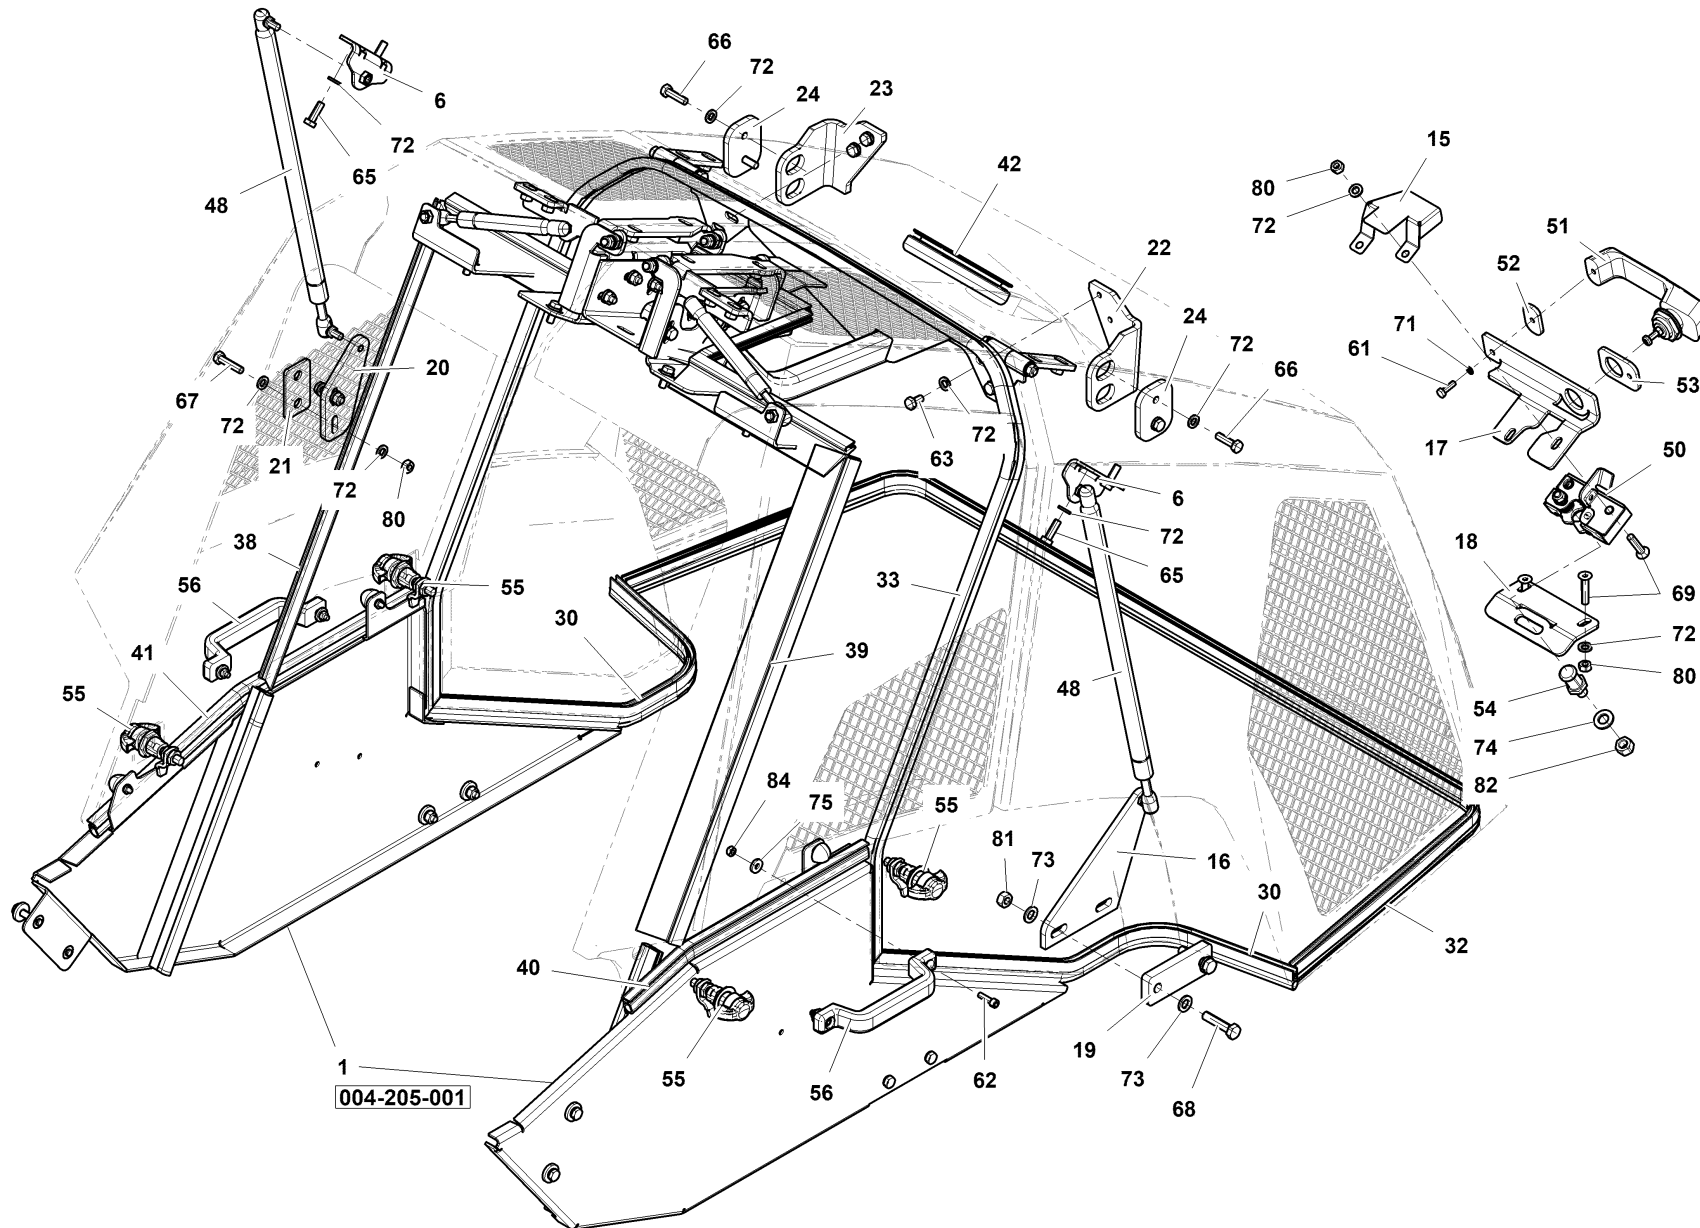

Pos	Article	Qty.	Unit	Description	Bezeichnung	Designation	Note
0	4-30688	1	ST	Covering hood	Abdeckhaube	Couvercle	
1	4-S31187	1	ST	Side cover	Seitenabdeckung	Cache latéral	
6	4-31145	2	ST	Bracket	Konsole	Console	
15	4-39306	1	ST	Cover	Abdeckung	Couvercle	
16	4-30356	1	ST	Plate	Blech	Tôle	
17	4-31184	1	ST	Holder	Halter	Support de caisson	
18	4-31186	1	ST	Holder	Halter	Support de caisson	
19	4-31199	1	ST	Washer	U-Scheibe	Rondelle	
20	4-31222	1	ST	Plate	Blech	Tôle	
21	4-31223	1	ST	Washer	U-Scheibe	Rondelle	
22	4-36431	1	ST	Plate	Blech	Tôle	
23	4-36432	1	ST	Plate	Blech	Tôle	
24	4-36433	2	ST	Washer	U-Scheibe	Rondelle	
30	4-31149	2	ST	Seal	Abdichtung	Joint d'étanchéité	
32	4-31148	1	ST	Seal	Abdichtung	Joint d'étanchéité	
33	4-31150	1	ST	Seal	Abdichtung	Joint d'étanchéité	
38	4-31182	1	ST	Seal	Abdichtung	Joint d'étanchéité	
39	4-31204	1	ST	Seal	Abdichtung	Joint d'étanchéité	
40	4-31172	1	ST	Seal	Abdichtung	Joint d'étanchéité	
41	4-31183	1	ST	Seal	Abdichtung	Joint d'étanchéité	
42	4-31147	1	ST	Seal	Abdichtung	Joint d'étanchéité	
48	1520574	2	ST	Gas pressure spring	Gasdruckfeder	Ressort à pression de gaz	
50	1399415	1	ST	Door lock	Türschloss	Serrure de porte	
51	1399414	1	ST	Push button handle	Druckknopfgriff	Push button handle	
52	1399416	1	ST	Base	Unterlage	Appui	
53	4-9500001010	1	ST	Washer	U-Scheibe	Rondelle	
54	1399412	1	ST	Locking bolt	Schliessbolzen	Axe fermant	
55	1511020	4	ST	Lock	Schloss	Serrure	
56	4-6150030010	2	ST	Handle	Griff	Poignée	
61	4-3002506020	1	ST	Hexagon head screw	6kt-Schraube	Vis à tête hexagonale	
62	4-3114306022	4	ST	Cyl head screw	Zyl-Schraube	Vis à tête cylindrique	
63	4-3002508016	4	ST	Hexagon head screw	6kt-Schraube	Vis à tête hexagonale	
65	4-3002508025	8	ST	Hexagon head screw	6kt-Schraube	Vis à tête hexagonale	
66	4-3002508030	8	ST	Hexagon head screw	6kt-Schraube	Vis à tête hexagonale	
67	4-3002508035	2	ST	Hexagon head screw	6kt-Schraube	Vis à tête hexagonale	
68	4-3002510045	2	ST	Hexagon head screw	6kt-Schraube	Vis à tête hexagonale	
69	1-902976	4	ST	Countersunk screw	Senkschraube	Vis à tête fraisée