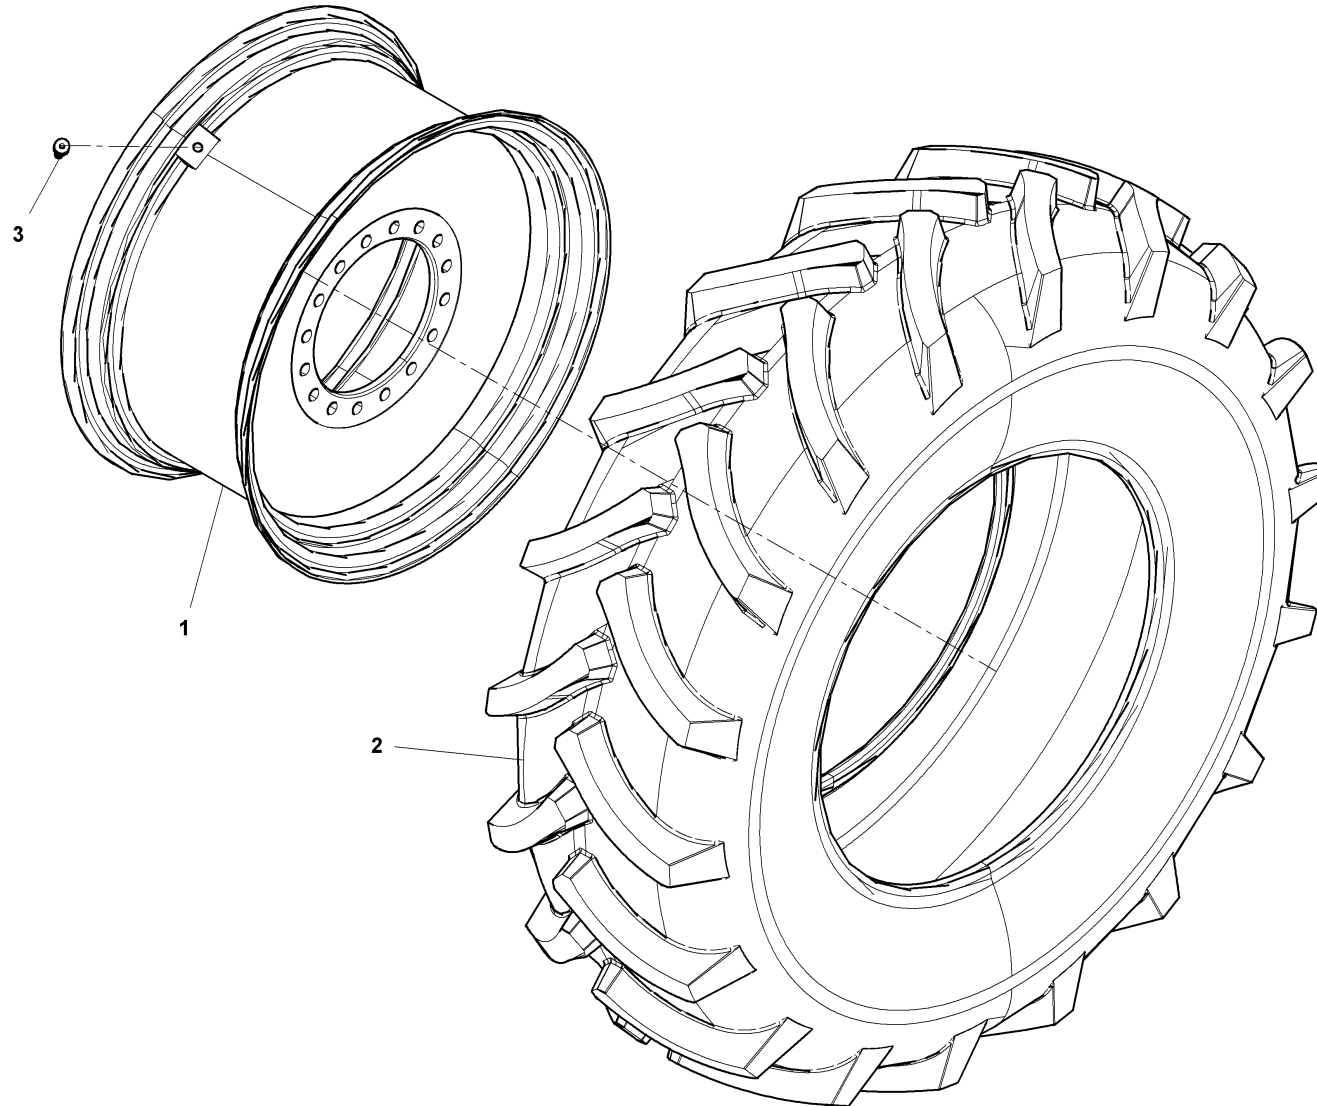

ARS 70

Right wheel
Rechte Rad
Roue droits

002-045-002

4-S37952

AMMANN

Pos	Article	Qty.	Unit	Description	Bezeichnung	Designation	Note
0	4-37952	1	ST	Wheel	Rad	Roue	
1	4-30597	1	ST	Rim	Felge	Jante	
2	1316198	1	ST	Tyre	Reifen	Pneu	
3	4-5325190010	1	ST	Valve	Ventil	Soupape