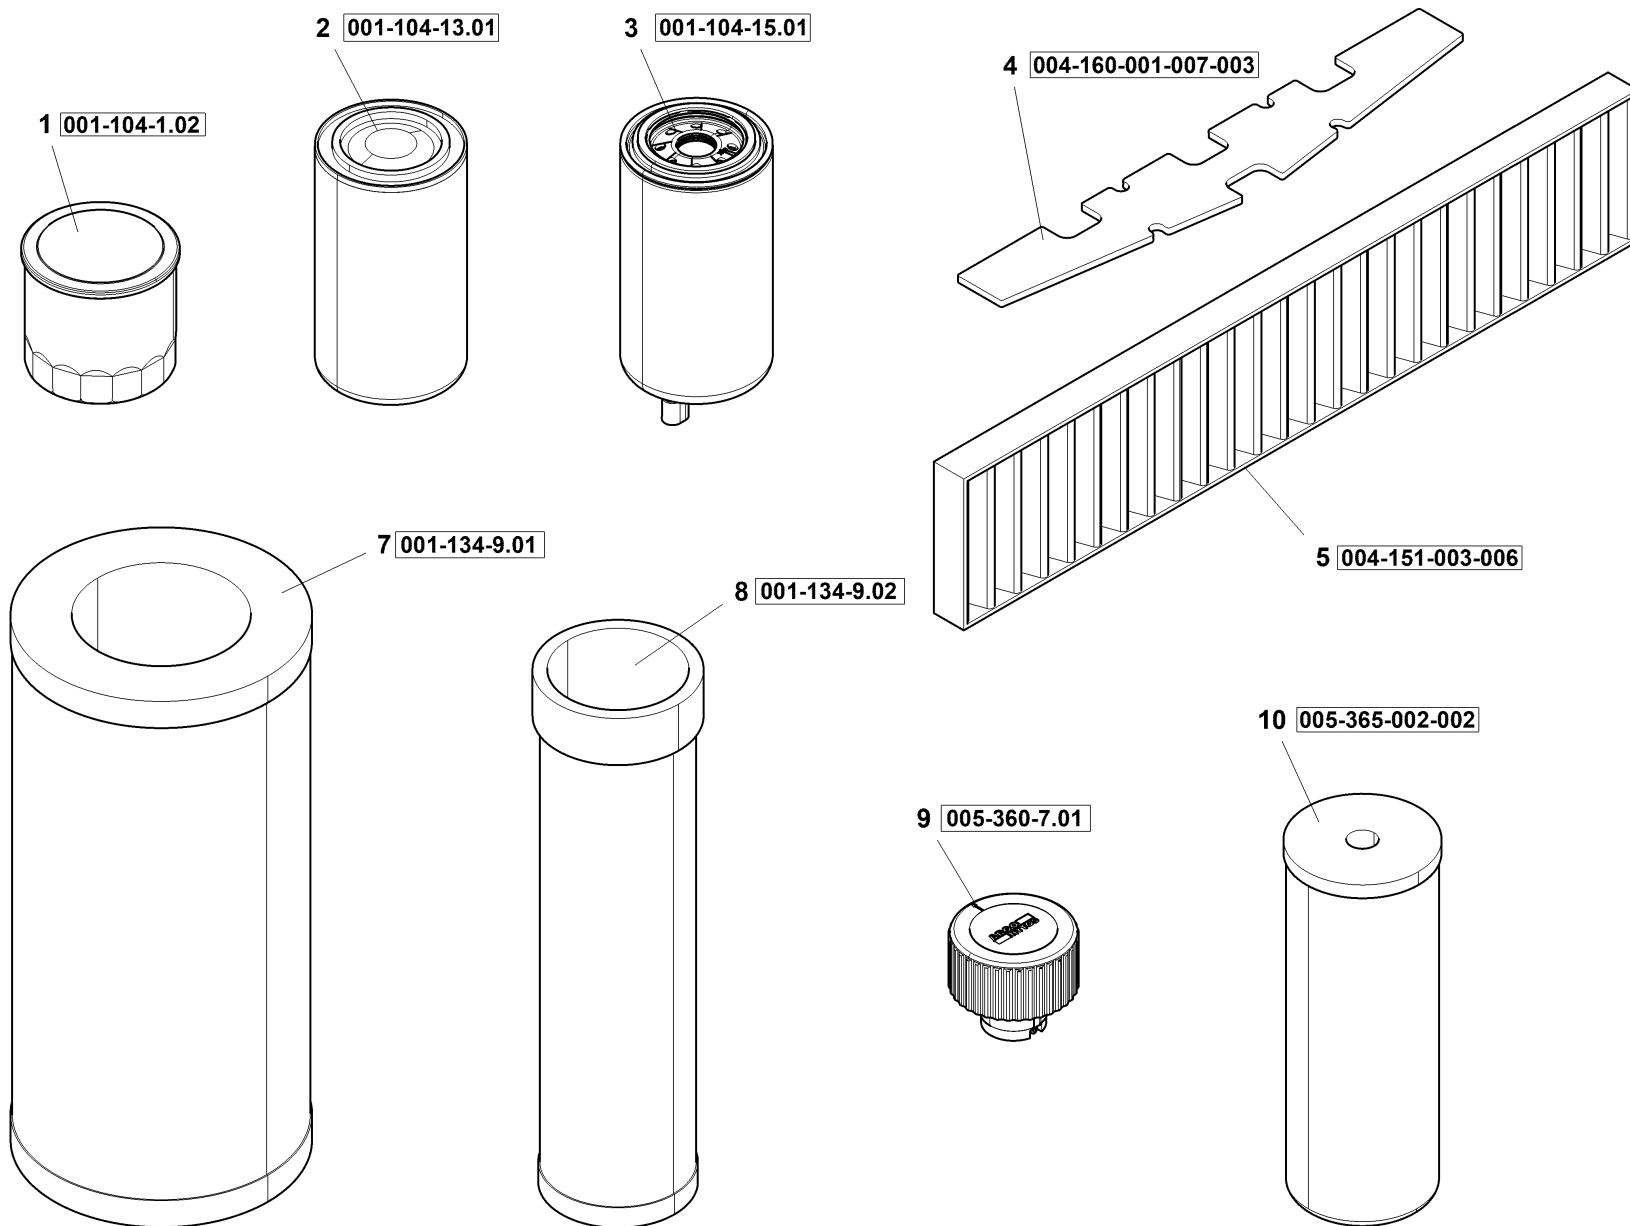

Pos	Article	Qty.	Unit	Description	Bezeichnung	Designation	Note
0	4-760268	1	ST	Filter set	Filtersatz	Jeu de filtre	
1	1536674	1	ST	Oil filter	Ölfilter	Filtre à huile	
2	1536168	1	ST	Filter element	Filterelement	Élément de filtrage	
3	1536169	1	ST	Filter element	Filterelement	Élément de filtrage	
4	4-32925	1	ST	Filter	Filter	Filtre	
5	1583817	1	ST	Air filter	Luftfilter	Filtre à air	
7	54-5970026112	1	ST	Air filter element	Luftfilterelement	Garniture de filtre à air	
8	54-5523126150	1	ST	Air filter element	Luftfilterelement	Garniture de filtre à air	
9	1405919	1	ST	Breather filter	BelüftungsfILTER	Filtre de ventilation	
10	4-5358520121	1	ST	Hydraulic oil filter	Hydraulikölfilter	Filtre à huile hydraulique