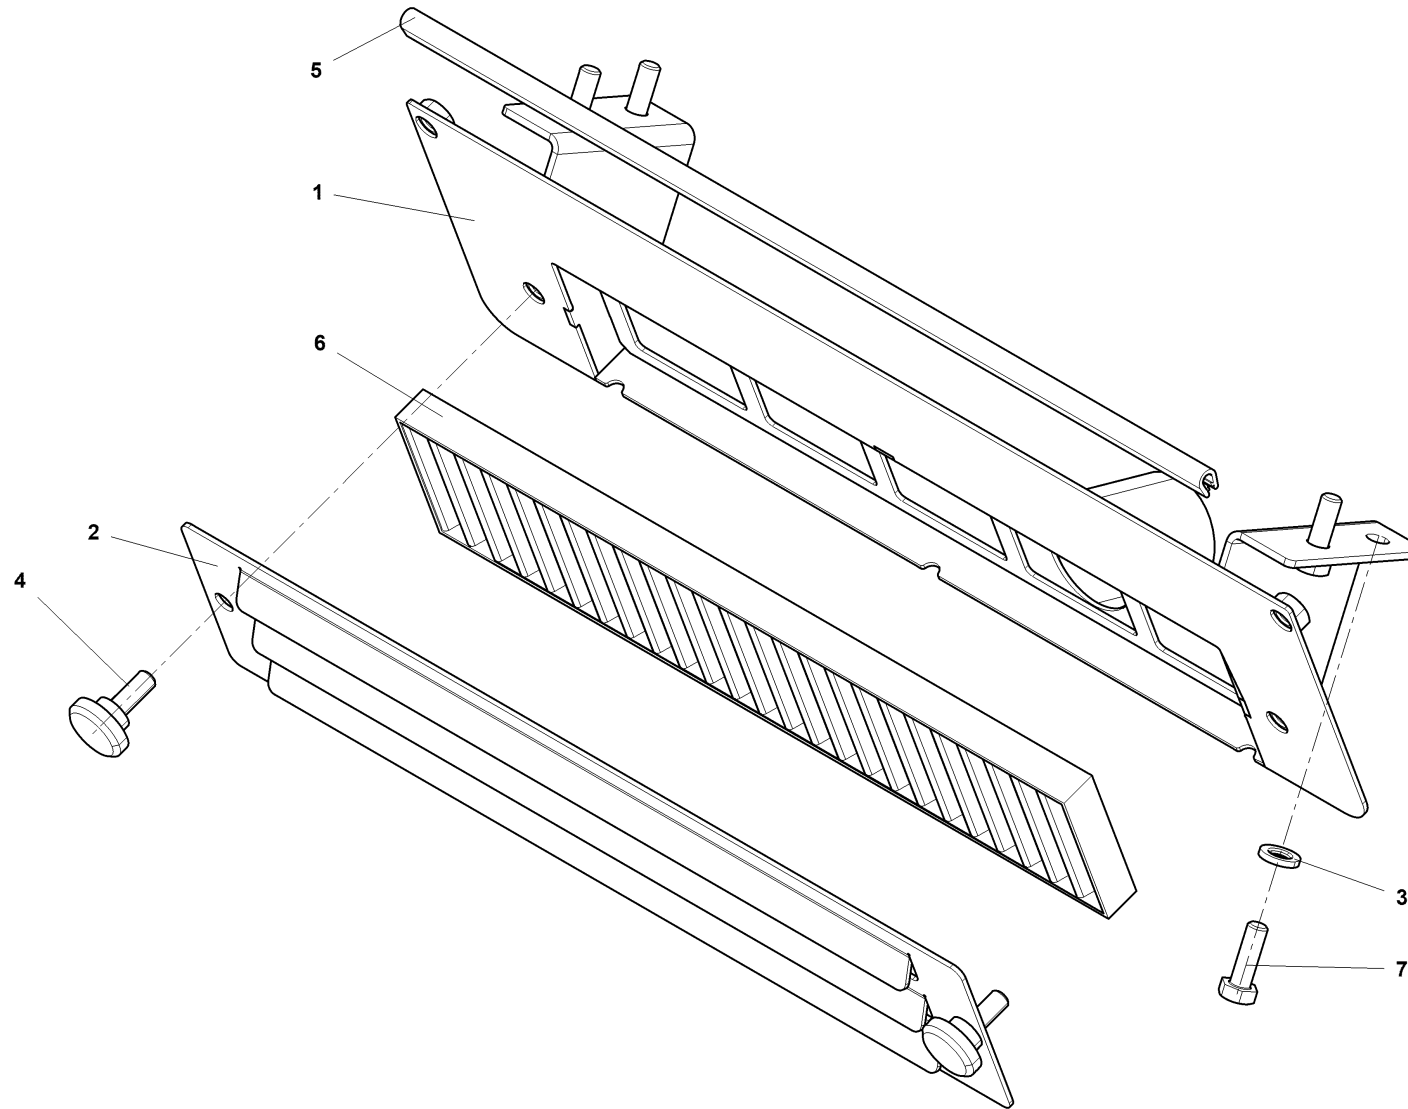

Pos	Article	Qty.	Unit	Description	Bezeichnung	Designation	Note
0	4-40081	1	ST	Housing	Gehäuse	Carter	
1	4-40080	1	ST	Bracket	Bügel	Étrier	
2	4-40079	1	ST	Plate	Blech	Tôle	
3	1394752	4	ST	Lock washer	Sicherungsscheibe	Rondelle frein	
4	1583290	2	ST	Knurled screw	Rändelschraube	Vis moletée	
5	4-40112	1	ST	Profile	Profil	Profil	
6	1583817	1	ST	Air filter	Luftfilter	Filtre à air	
7	4-3002508025	4	ST	Hexagon head screw	6kt-Schraube	Vis à tête hexagonale