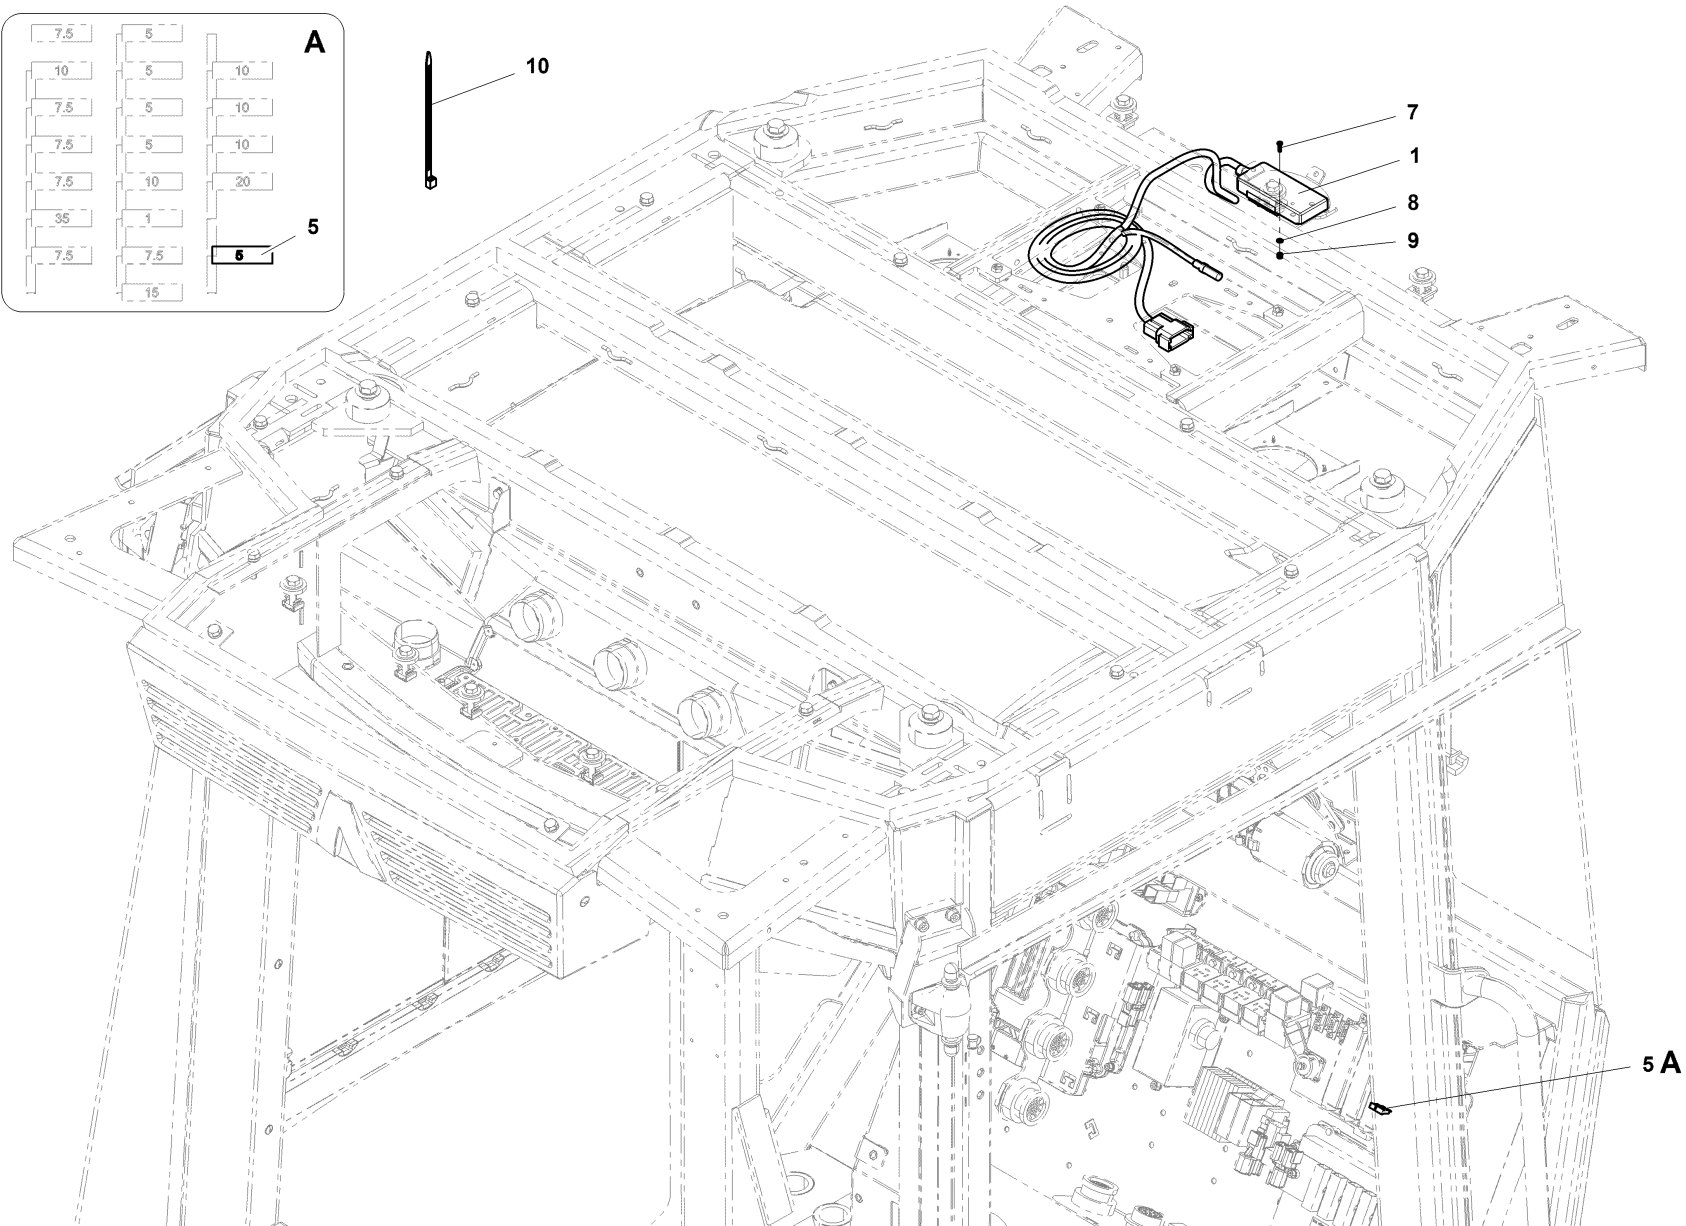

Pos	Article	Qty.	Unit	Description	Bezeichnung	Designation	Note
0	4-39791	1	ST	Electrical installation	Elektroinstallation	Installation électrique	
1	4-40168	1	ST	Cable harness	Kabelbaum	Faisceau de câbles	
5	4-5422060014	1	ST	Fuse	Sicherung	Fusible	
7	1221831	4	ST	Oval head screw	Linsenschraube	Vis à tête bombée	
8	4-3170200032	4	ST	Washer	U-Scheibe	Rondelle	
9	4-3149200030	4	ST	Nut	Mutter	Ecrou	
10	4-6150051017	7	ST	Cable tie	Kabelbinder	Connecteur de câbles	