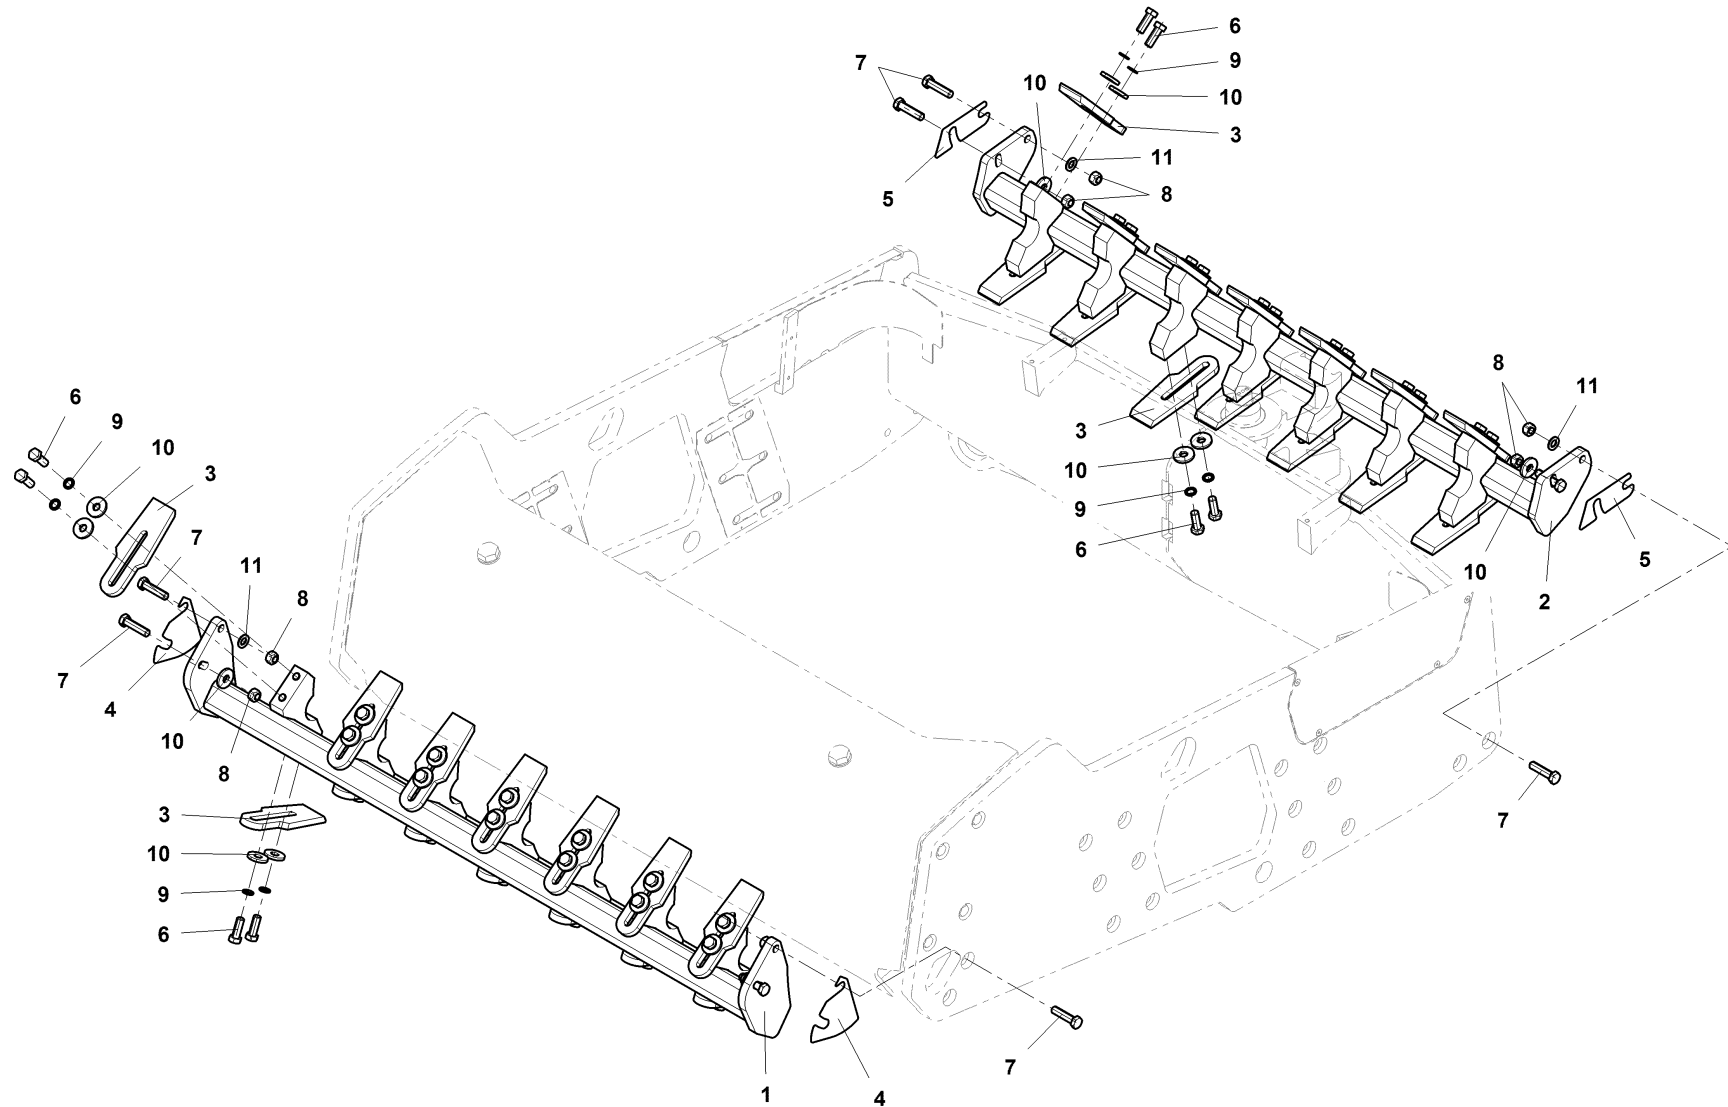

Pos	Article	Qty.	Unit	Description	Bezeichnung	Designation	Note
0	4-30113	1	ST	Scraper	Schaber	Racloir	
1	4-30114	1	ST	Holder	Halter	Support de caisson	
2	4-30115	1	ST	Holder	Halter	Support de caisson	
3	4-30116	28	ST	Scraper	Schaber	Racloir	
4	4-30121	2	ST	Washer	U-Scheibe	Rondelle	
5	4-30122	2	ST	Washer	U-Scheibe	Rondelle	
6	4-3002516045	56	ST	Hexagon head screw	6kt-Schraube	Vis à tête hexagonale	
7	4-3001516065	8	ST	Hexagon head screw	6kt-Schraube	Vis à tête hexagonale	
8	J902217	8	ST	Hexagon nut	6kt-Mutter	Écrou hexagonal	
9	2-80166067	56	ST	Lock washer	Sicherungsscheibe	Rondelle frein	
10	1309935	60	ST	Washer	U-Scheibe	Rondelle	
11	1310305	4	ST	Washer	U-Scheibe	Rondelle