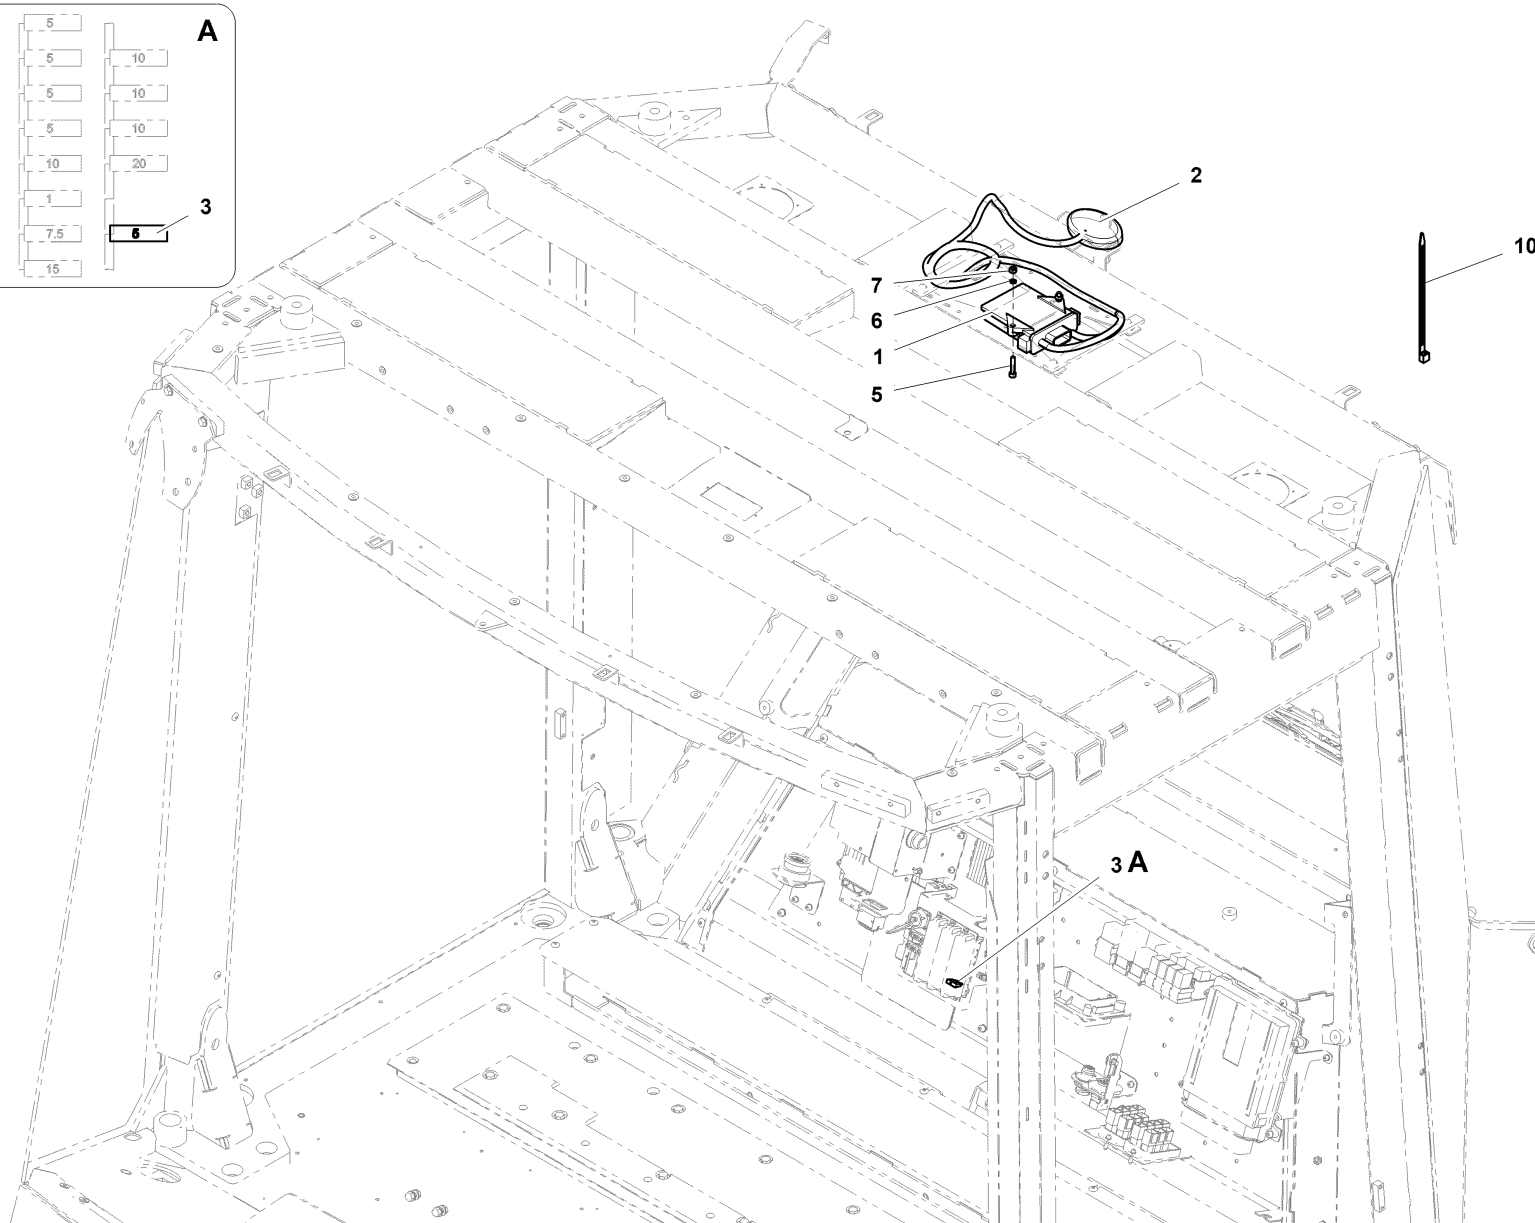

Pos	Article	Qty.	Unit	Description	Bezeichnung	Designation	Note
0	4-38759	1	ST	Electrical installation	Elektroinstallation	Installation électrique	
1	4-38453	1	ST	Holder	Halter	Support de caisson	
2	4-38280	1	ST	Holder	Halter	Support de caisson	
5	4-3114306020	4	ST	Cyl head screw	Zyl-Schraube	Vis à tête cylindrique	
6	4-3114308030	2	ST	Cyl head screw	Zyl-Schraube	Vis à tête cylindrique	
7	1309926	4	ST	Washer	U-Scheibe	Rondelle	
8	2-80166024	2	ST	Lock washer	Sicherungsscheibe	Rondelle frein