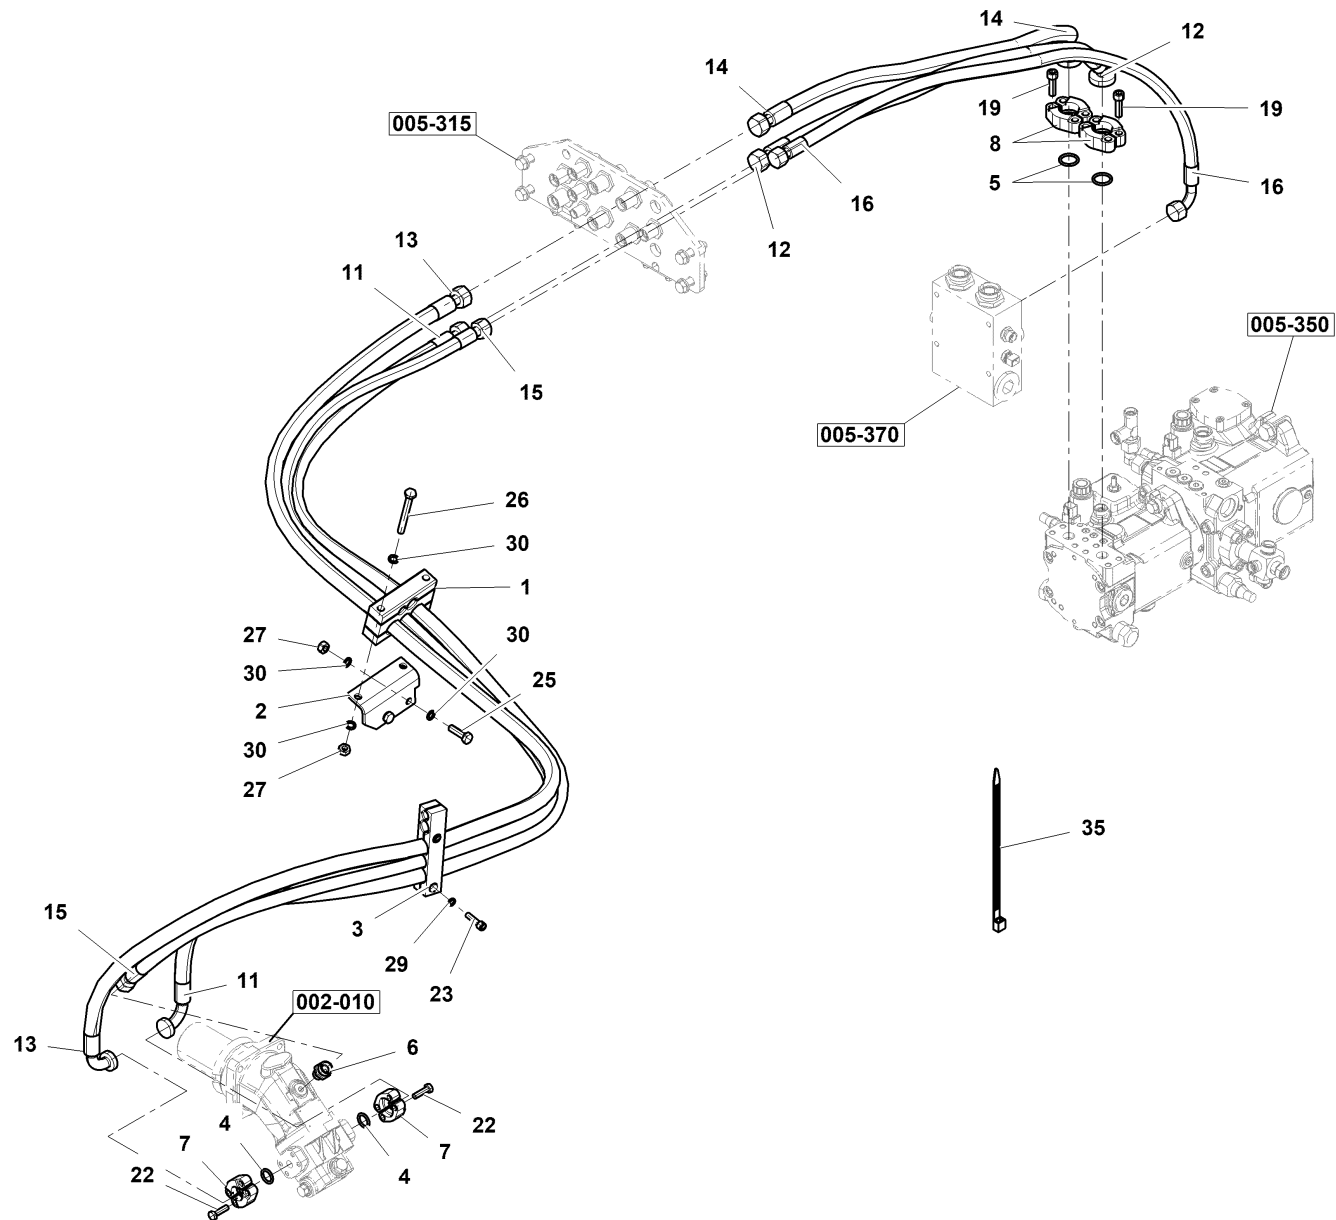

Pos	Article	Qty.	Unit	Description	Bezeichnung	Designation	Note
0	4-31036	1	ST	Vibration hydraulics	Vibrationshydraulik	Hydraulique de vibration	
1	4-31053	1	ST	Clip	Schelle	Bride	
2	4-37143	1	ST	Holder	Halter	Support de caisson	
3	4-34618	1	ST	Clip	Schelle	Bride	
4	4-6160142201	2	ST	O-ring	O-Ring	Anneau torique d'étanchéité	
5	4-6160142202	2	ST	O-ring	O-Ring	Anneau torique d'étanchéité	
6	4-5160650098	1	ST	Screwed connection	Verschraubung	Raccord vissé	
7	4-5160580015	4	ST	Semi-flange	Halbflansch	Demi-bride	
8	4-5160580016	4	ST	Semi-flange	Halbflansch	Demi-bride	
11	4-5160574616	1	ST	Hydr hose	H-Schlauch	Conduite hydraulique	
12	4-5160574617	1	ST	Hydr hose	H-Schlauch	Conduite hydraulique	
13	4-5160574618	1	ST	Hydr hose	H-Schlauch	Conduite hydraulique	
14	4-5160574619	1	ST	Hydr hose	H-Schlauch	Conduite hydraulique	
15	4-5160574530	1	ST	Hydr hose	H-Schlauch	Conduite hydraulique	
16	4-5160574531	1	ST	Hydr hose	H-Schlauch	Conduite hydraulique	
19	4-3114310035	8	ST	Cyl head screw	Zyl-Schraube	Vis à tête cylindrique	
22	4-3002508030	8	ST	Hexagon head screw	6kt-Schraube	Vis à tête hexagonale	
23	4-3114308035	2	ST	Cyl head screw	Zyl-Schraube	Vis à tête cylindrique	
25	4-3002510035	2	ST	Hexagon head screw	6kt-Schraube	Vis à tête hexagonale	
26	4-3001510095	2	ST	Hexagon head screw	6kt-Schraube	Vis à tête hexagonale	
27	4-3048500100	4	ST	Hexagon nut	6kt-Mutter	Écrou hexagonal	
29	2-80166024	2	ST	Lock washer	Sicherungsscheibe	Rondelle frein	
30	2-80166032	8	ST	Lock washer	Sicherungsscheibe	Rondelle frein	
35	1278953	8	ST	Cable tie	Kabelbinder	Connecteur de câbles