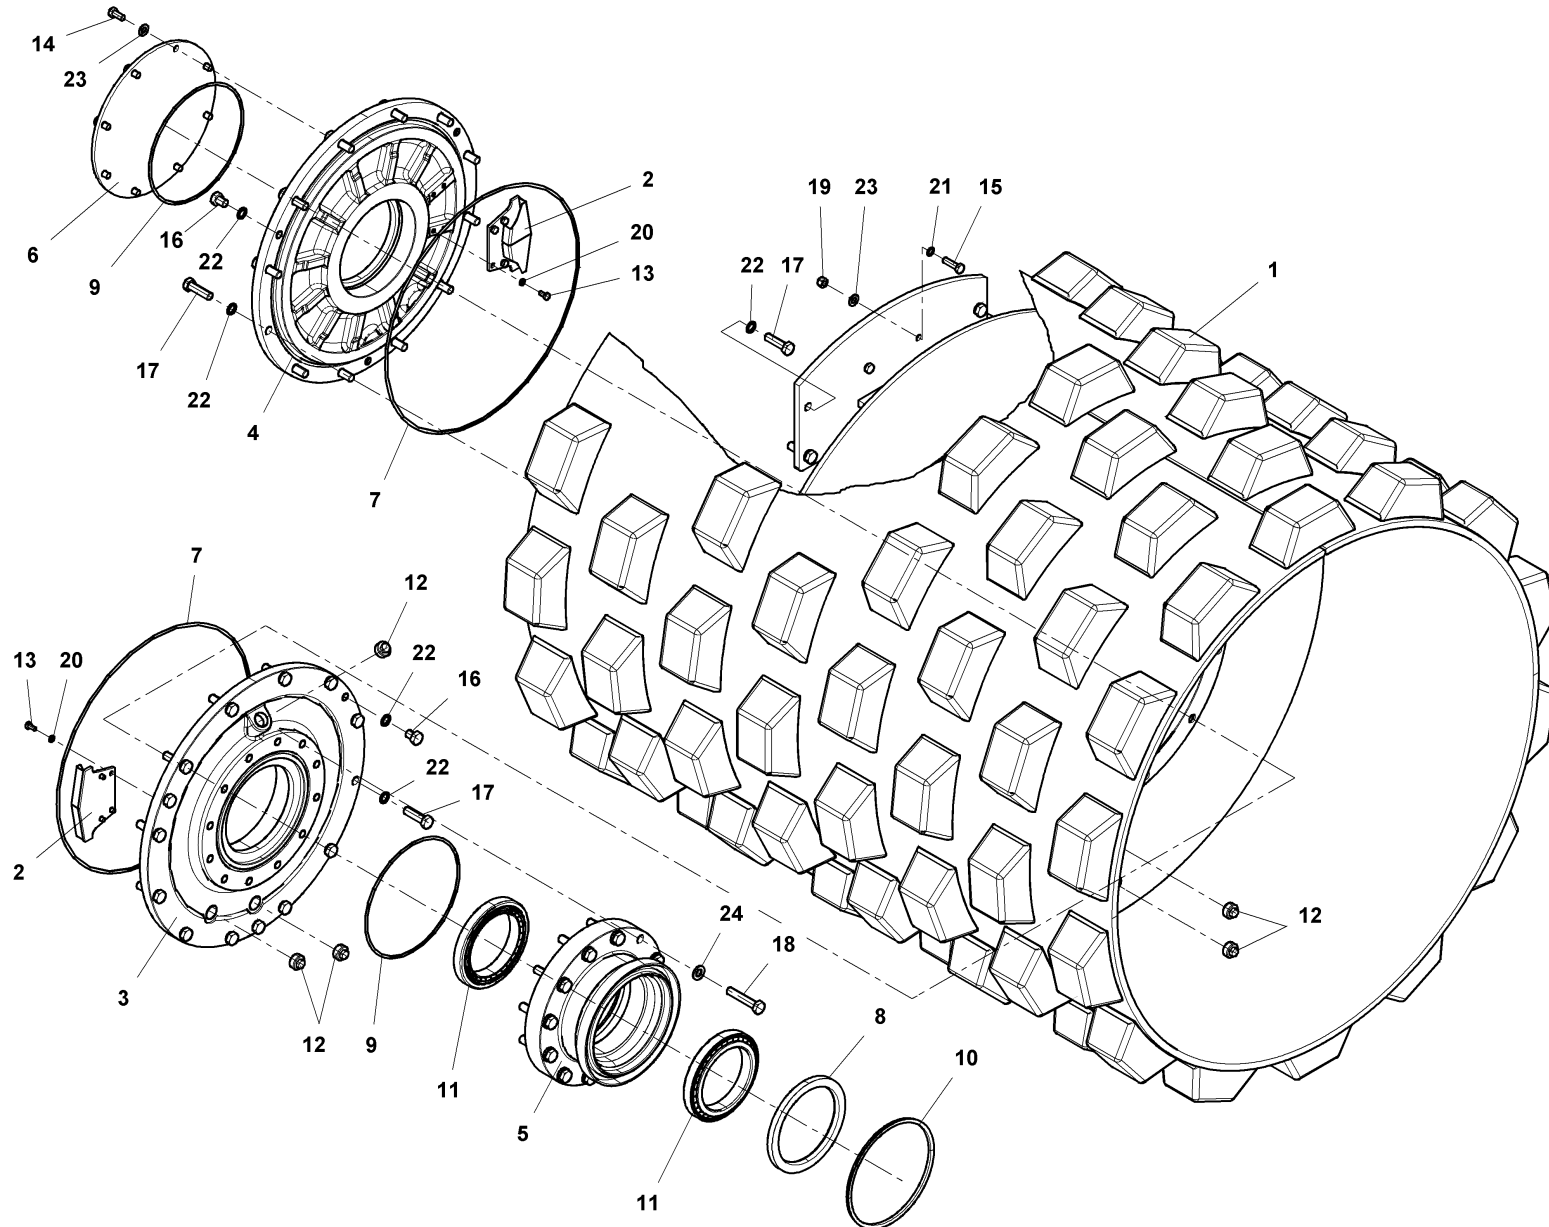

Pos	Article	Qty.	Unit	Description	Bezeichnung	Designation	Note
0	4-30149	1	ST	Smooth drum	Glattbandage	Bille lisse	
1	4-30131	1	ST	Drum	Bandage	Bille	
2	4-30133	2	ST	Mixer paddle	Rührschaufel	Palette de malaxeur	
3	4-30140	1	ST	Cover	Deckel	Couvercle	
4	4-30141	1	ST	Cover	Deckel	Couvercle	
5	4-30142	1	ST	Hub	Nabe	Moyeu	
6	4-30143	1	ST	Cap	Kappe	Capuchon	
7	4-30701	2	ST	Ring 545/5	Ring 545/5	Bague 545/5	
8	4-6160070186	1	ST	Gasket	Dichtung	Joint d'étanchéité	
9	4-6160140276	1	ST	Ring	Ring	Bague	
9	4-6160140276	1	ST	Ring	Ring	Bague	
10	1415959	1	ST	V ring	V-Ring	Joint en V	
11	1403170	2	ST	Tapered roller bearing	Kegelrollenlager	Roulement à rouleaux coniques	
12	4-5358570028	5	ST	Plug	Stopfen	Bouchon	
13	4-3002508016	8	ST	Hexagon head screw	6kt-Schraube	Vis à tête hexagonale	
14	4-3002512025	8	ST	Hexagon head screw	6kt-Schraube	Vis à tête hexagonale	
15	4-3001512040	12	ST	Hexagon head screw	6kt-Schraube	Vis à tête hexagonale	
16	4-3002516020	6	ST	Hexagon head screw	6kt-Schraube	Vis à tête hexagonale	
17	4-3001516055	24	ST	Hexagon head screw	6kt-Schraube	Vis à tête hexagonale	
18	4-3001516080	12	ST	Hexagon head screw	6kt-Schraube	Vis à tête hexagonale	
19	4-3048500120	12	ST	Hexagon nut	6kt-Mutter	Écrou hexagonal	
20	1404941	8	ST	Lock washer	Sicherungsscheibe	Rondelle frein	
21	2-80166040	12	ST	Lock washer	Sicherungsscheibe	Rondelle frein	
22	2-80166067	17	ST	Lock washer	Sicherungsscheibe	Rondelle frein	
22	2-80166067	25	ST	Lock washer	Sicherungsscheibe	Rondelle frein	
23	1393963	12	ST	Lock washer	Sicherungsscheibe	Rondelle frein	
23	1393963	8	ST	Lock washer	Sicherungsscheibe	Rondelle frein	
24	1394064	12	ST	Lock washer	Sicherungsscheibe	Rondelle frein