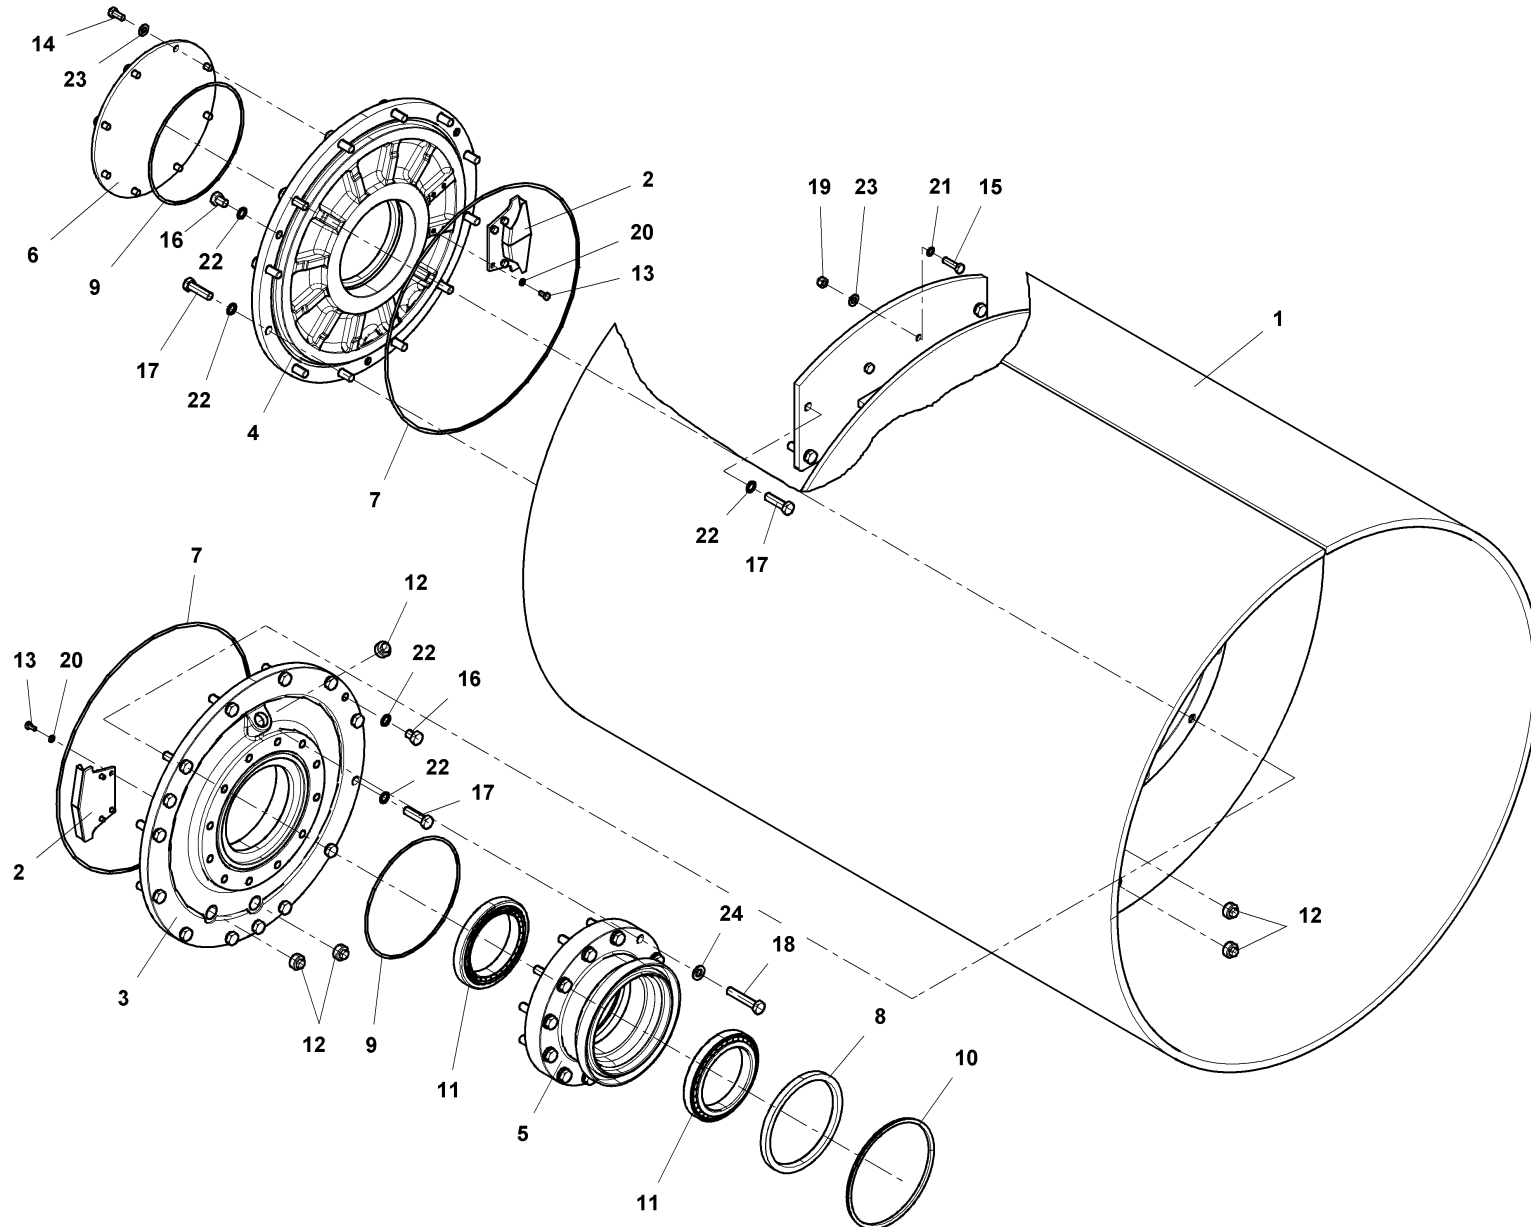

Pos	Article	Qty.	Unit	Description	Bezeichnung	Designation	Note
1	4-S30149	1	ST	Smooth drum	Glattbandage	Bille lisse	
3	4-S31311	1	ST	Padfoot drum	Stampffussbandage	Bille à pieds de mouton	
10	4-S30056	1	ST	Unbalance drive	Unwuchtantrieb	Lecteur de déséquilibre	
16	4-S30151	1	ST	Shock mounts	Schwingmetalle	Silentbloc	
20	4-S30074_A	1	ST	Vibrator D	Vibrator D	Vibrateur D	
21	4-S30102_A	1	ST	Vibrator PD	Vibrator PD	Vibrateur PD	
24	4-S30128	1	ST	Clutch vibration	Kupplung vibration	Embrayage vibration	
26	4-S30150	1	ST	Drive motor	Fahrmotor	Moteur de translation	
30	4-S30001	1	ST	Drum drive	Bandagenantrieb	Entraînement du balourd	
44	4-S30596	1	ST	Wheel D	Rad D	Roue D	
45	4-S37950	1	ST	Wheel PD	Rad PD	Roue PD	
93	4-S30600_A	1	ST	Final drive	Achsantrieb	Entraînement de l'essieu