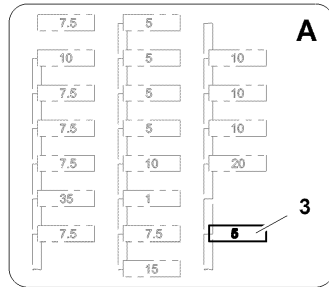

Pos	Article	Qty.	Unit	Description	Bezeichnung	Designation	Note
0	4-38759	1	ST	Electrical installation	Elektroinstallation	Installation électrique	
1	4-38453	1	ST	Holder	Halter	Support de caisson	
2	4-38280	1	ST	Holder	Halter	Support de caisson	
5	4-3114306020	4	ST	Cyl head screw	Zyl-Schraube	Vis à tête cylindrique	
6	4-3114308030	2	ST	Cyl head screw	Zyl-Schraube	Vis à tête cylindrique	
7	1309926	4	ST	Washer	U-Scheibe	Rondelle	
8	2-80166024	2	ST	Lock washer	Sicherungsscheibe	Rondelle frein