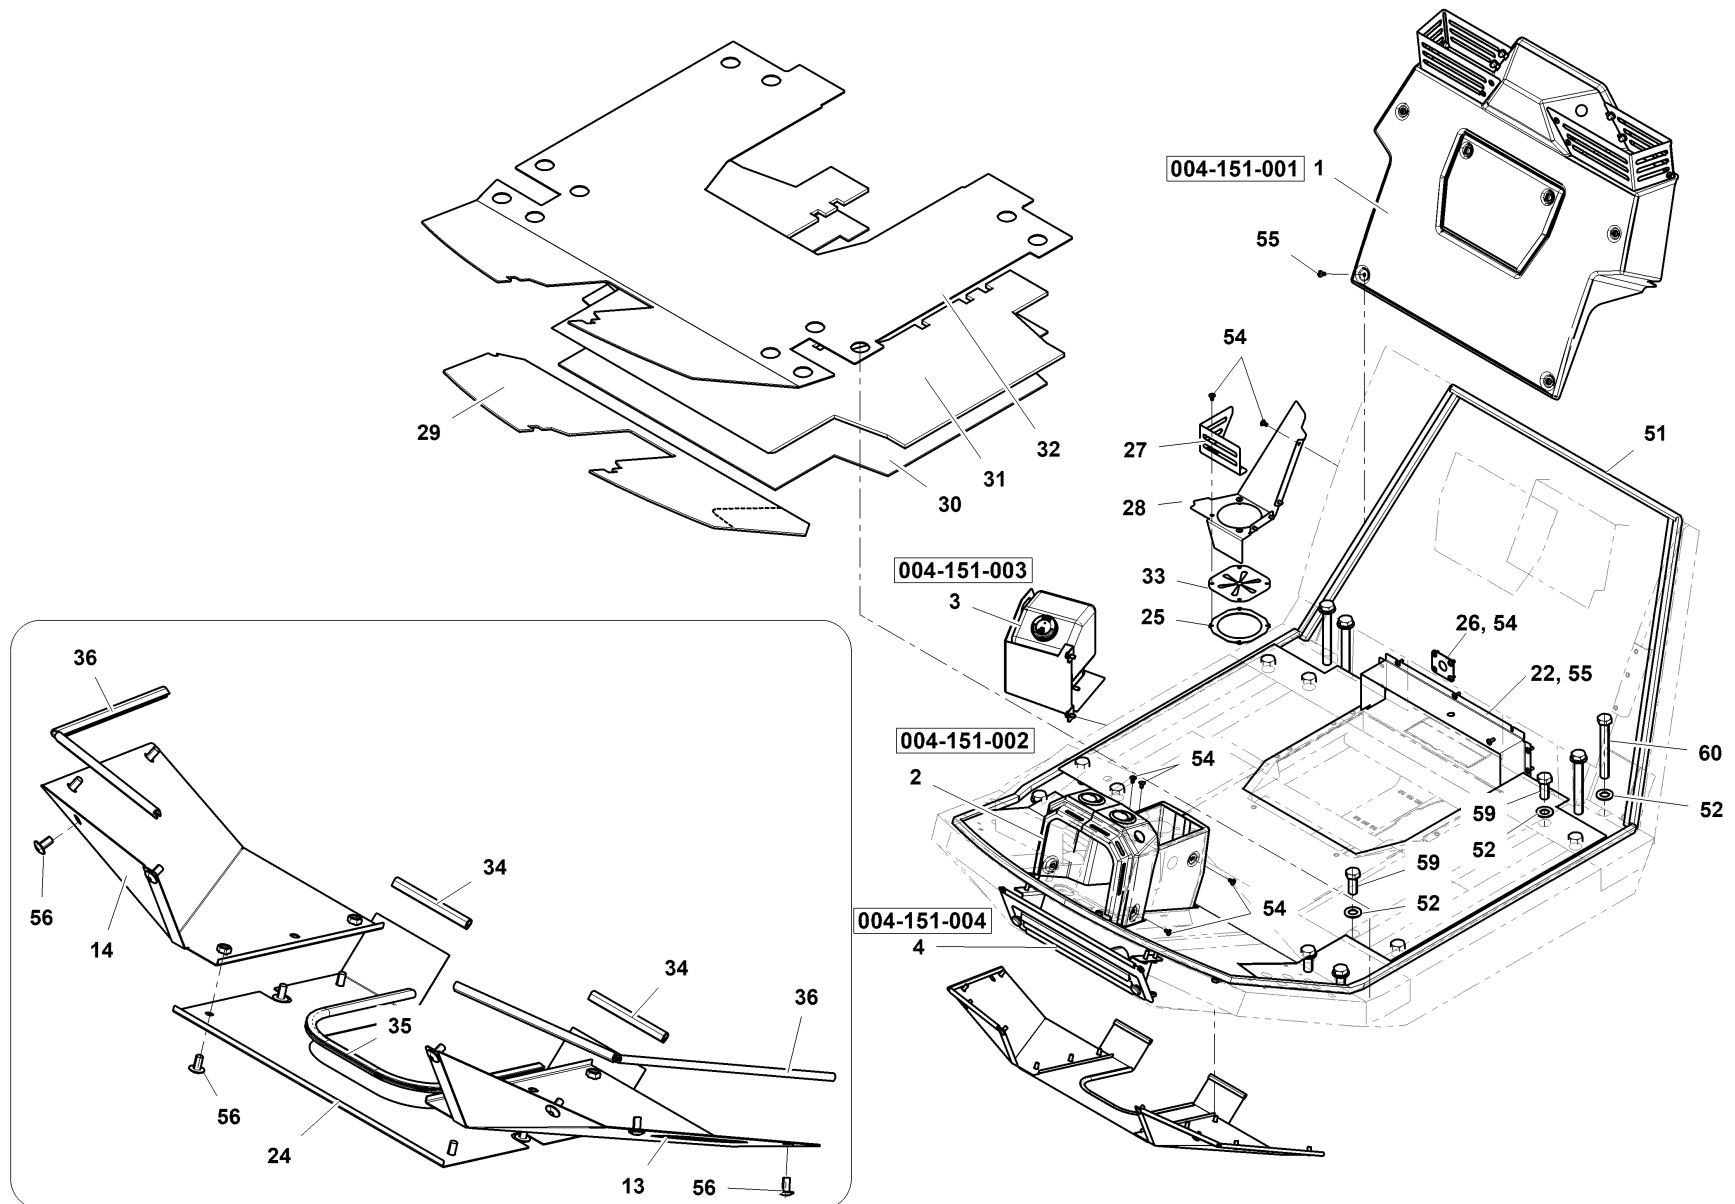

Pos	Article	Qty.	Unit	Description	Bezeichnung	Designation	Note
0	4-36010	1	ST	Accessories	Zubehör	Accessoires	
1	4-S30634	1	ST	Cover electrical	Abdeckung elektrische	Couvrir électrique	
2	4-S35120	1	ST	Cover	Abdeckung	Couverture	
3	4-S36282	1	ST	Tank cover	Behälterabdeckung	Cache du réservoir	
4	4-S40081	1	ST	Filter housing	Filtergehäuse	Boîte du filtre	
13	4-40116	1	ST	Cover	Abdeckung	Couvercle	
14	4-40114	1	ST	Cover	Abdeckung	Couvercle	
22	4-35941	1	ST	Cover	Abdeckung	Couvercle	
24	4-40117	1	ST	Cover	Abdeckung	Couvercle	
25	4-32181	1	ST	Plate	Blech	Tôle	
26	4-35271	1	ST	Plate	Blech	Tôle	
27	4-34927	1	ST	Plate	Blech	Tôle	
28	4-34926	1	ST	Cover	Abdeckung	Couvercle	
29	4-30800	1	ST	Seal	Abdichtung	Joint d'étanchéité	
30	4-30801	1	ST	Seal	Abdichtung	Joint d'étanchéité	
31	4-30802	1	ST	Insulation	Isolation	Isolation	
32	4-30803	1	ST	Rubber	Gummi	Caoutchouc	
33	4-32180	1	ST	Rubber	Gummi	Caoutchouc	
34	4-30777	2	ST	Seal	Abdichtung	Joint d'étanchéité	
35	4-30778	1	ST	Seal	Abdichtung	Joint d'étanchéité	
36	4-30779	1	ST	Seal	Abdichtung	Joint d'étanchéité	
51	4-6120070105	7.27	M	Gasket	Dichtung	Joint d'étanchéité	
52	1500259	16	ST	Lock washer	Sicherungsscheibe	Rondelle frein	
54	1394927	18	ST	Oval head screw	Linsenschraube	Vis à tête bombée	
55	1251877	11	ST	Oval head screw	Linsenschraube	Vis à tête bombée	
56	1315582	14	ST	Oval head screw	Linsenschraube	Vis à tête bombée	
59	1503462	12	ST	Hex screw	6kt-Schraube	Vis à tête hexagonale	
60	1500300	4	ST	Hex screw	6kt-Schraube	Vis à tête hexagonale