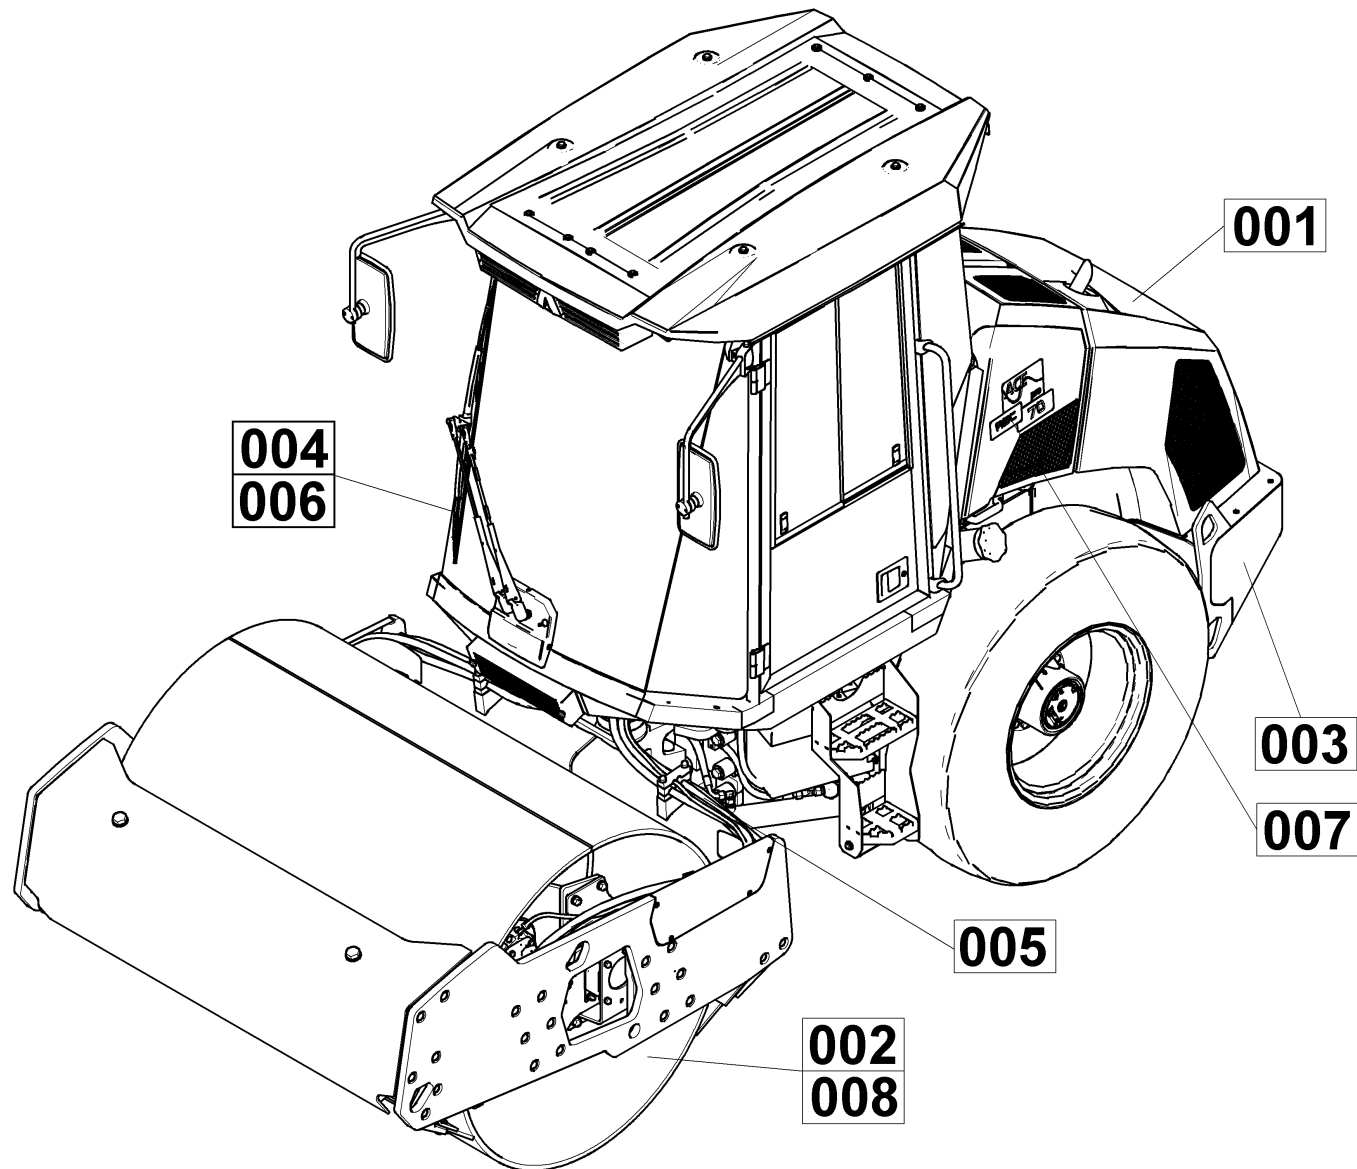

Pos	Article	Qty.	Unit	Description	Bezeichnung	Designation	Note
1	4-K2561003	1	ST	ARS70 01 Engine	ARS70 01 Motor	ARS70 01 Moteur	
2	4-K2562003	1	ST	ARS70 02 Drive	ARS70 02 Antrieb	ARS70 02 Commande	
3	4-K2563003	1	ST	ARS70 03 Frame	ARS70 03 Rahmen	ARS70 03 Chassis	
4	4-K2564003	1	ST	ARS70 04 Cab	ARS70 04 Kabine	ARS70 04 Cabine	
5	4-K2565003	1	ST	ARS70 05 Hydraulic	ARS70 05 Hydraulik	ARS70 05 Hydraulique	
6	4-K2566003	1	ST	ARS70 06 Electrical installation	ARS70 06 Elektroinstallation	ARS70 06 Installation électrique	
7	4-K2567003	1	ST	ARS70 07 Basic equipment	ARS70 07 Grundausrüstung	ARS70 07 Équipement de base	
8	4-K2568003	1	ST	ARS70 08 Option	ARS70 08 Option	ARS70 08 Option