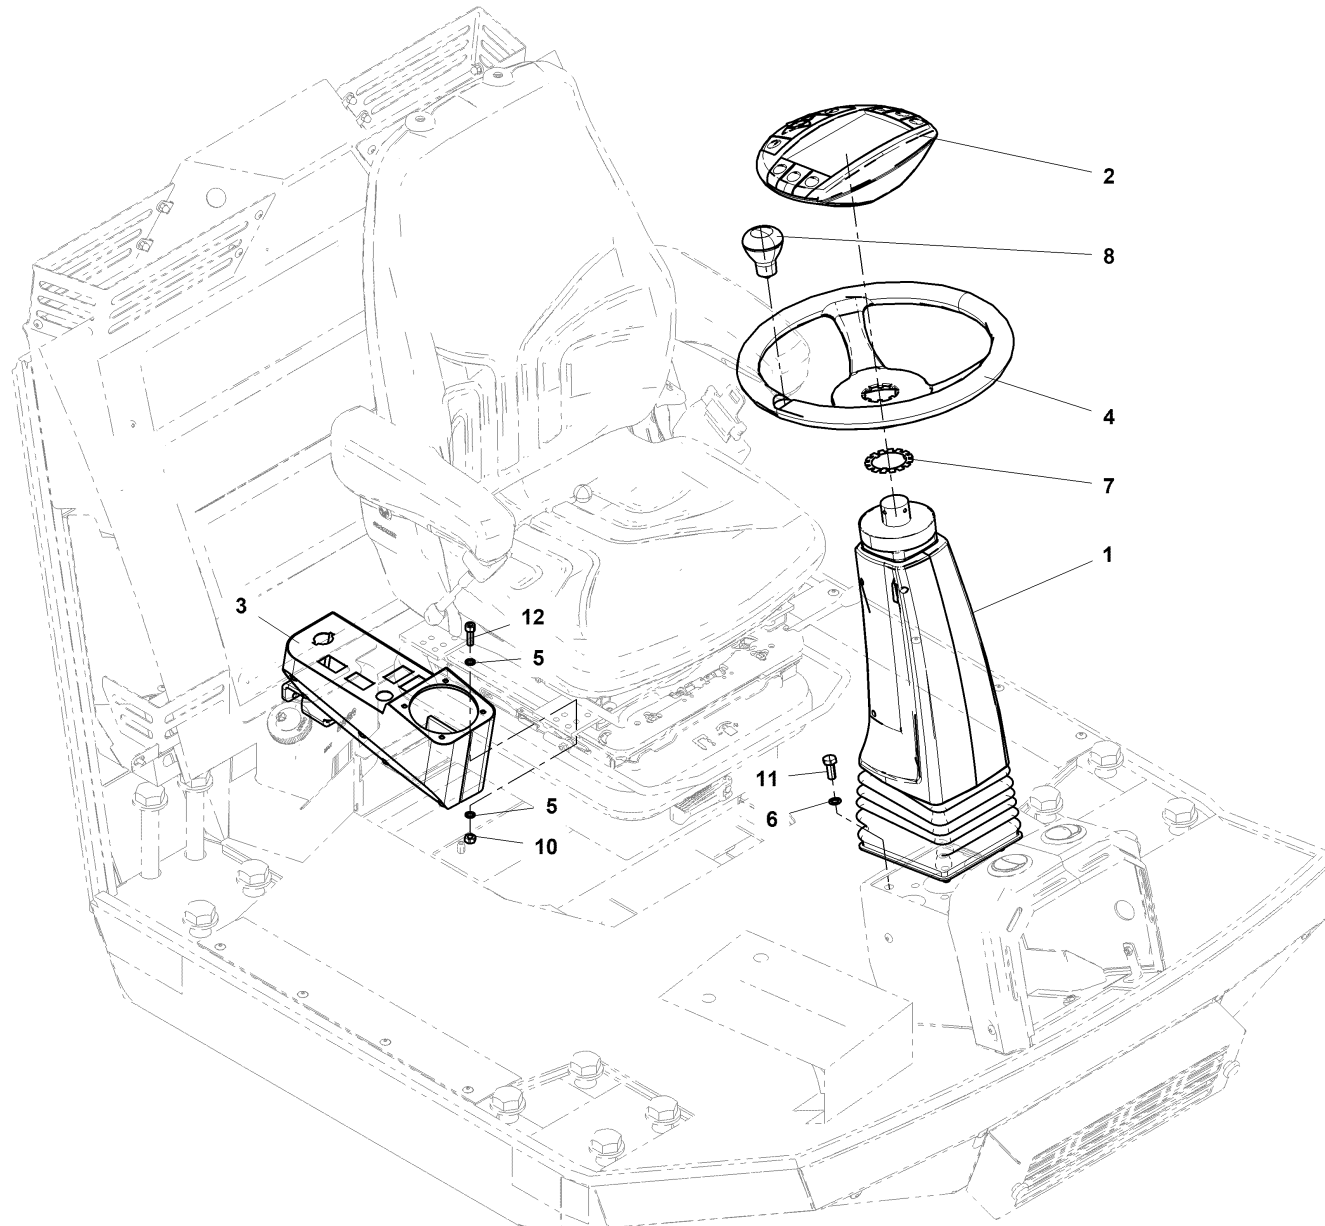

Pos	Article	Qty.	Unit	Description	Bezeichnung	Designation	Note
0	4-35200	1	ST	Operator stand	Fahrerstand	Poste de conduite	
1	1418524	1	ST	Steering Column	Lenksäule	Colonne de direction	
2	4-38477	1	ST	Display unit	Anzeigegerät	Appareil indicateur	
3	4-34289	1	ST	Control panel	Bedientableau	Panneau de commande	
4	1267265	1	ST	Steering wheel	Lenkrad	Volant	
5	2-80166024	12	ST	Lock washer	Sicherungsscheibe	Rondelle frein	
6	2-80166032	4	ST	Lock washer	Sicherungsscheibe	Rondelle frein	
7	4-36022	1	ST	Washer	U-Scheibe	Rondelle	
8	1267263	1	ST	Rotary handle	Drehgriff	Poignée tournante	
10	4-3048500080	6	ST	Hexagon nut	6kt-Mutter	Écrou hexagonal	
11	4-3002510025	4	ST	Hexagon head screw	6kt-Schraube	Vis à tête hexagonale	
12	4-3114308025	6	ST	Cyl head screw	Zyl-Schraube	Vis à tête cylindrique