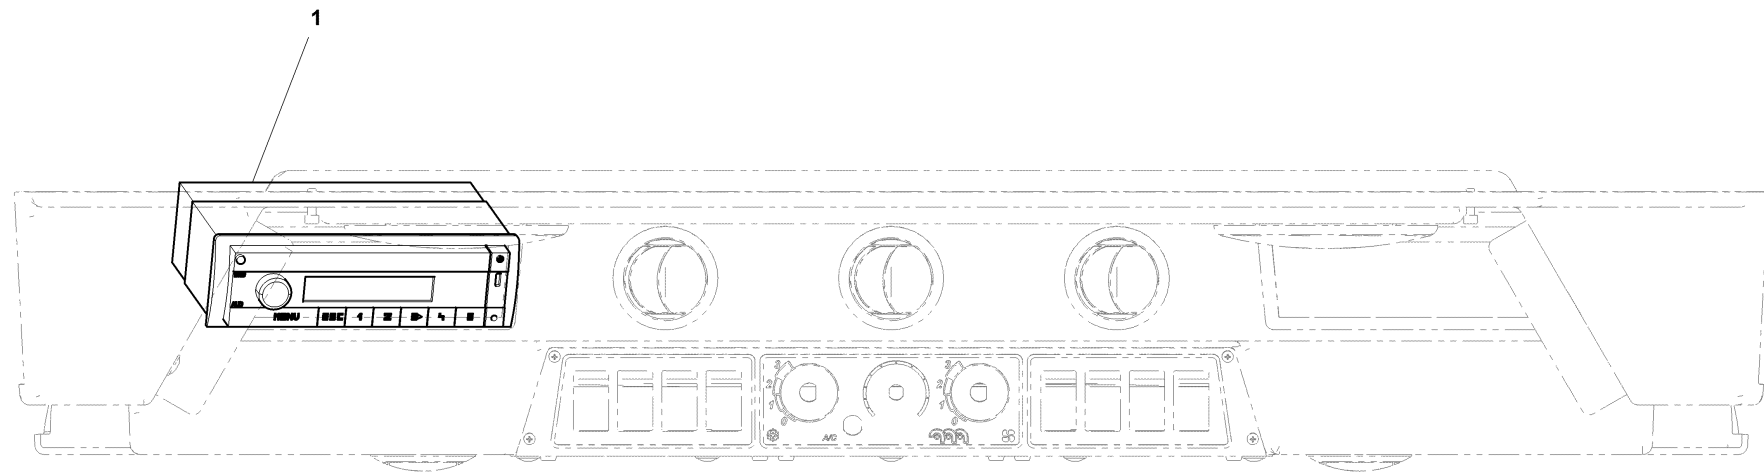

Pos	Article	Qty.	Unit	Description	Bezeichnung	Designation	Note
0	4-38649	1	ST	Electrical installation	Elektroinstallation	Installation électrique	
1	1245054	1	ST	Module	Modul	Module	
2	1280310	1	ST	Transceiver	Sende-Empfangseinheit	Émetteur-récepteur	
3	4-5422060014	1	ST	Fuse	Sicherung	Fusible	
5	4-3114306030	2	ST	Cyl head screw	Zyl-Schraube	Vis à tête cylindrique	
6	2-80166016	2	ST	Lock washer	Sicherungsscheibe	Rondelle frein	
7	4-3048500060	2	ST	Hexagon nut	6kt-Mutter	Écrou hexagonal	
10	4-6150051017	7	ST	Cable tie	Kabelbinder	Connecteur de câbles