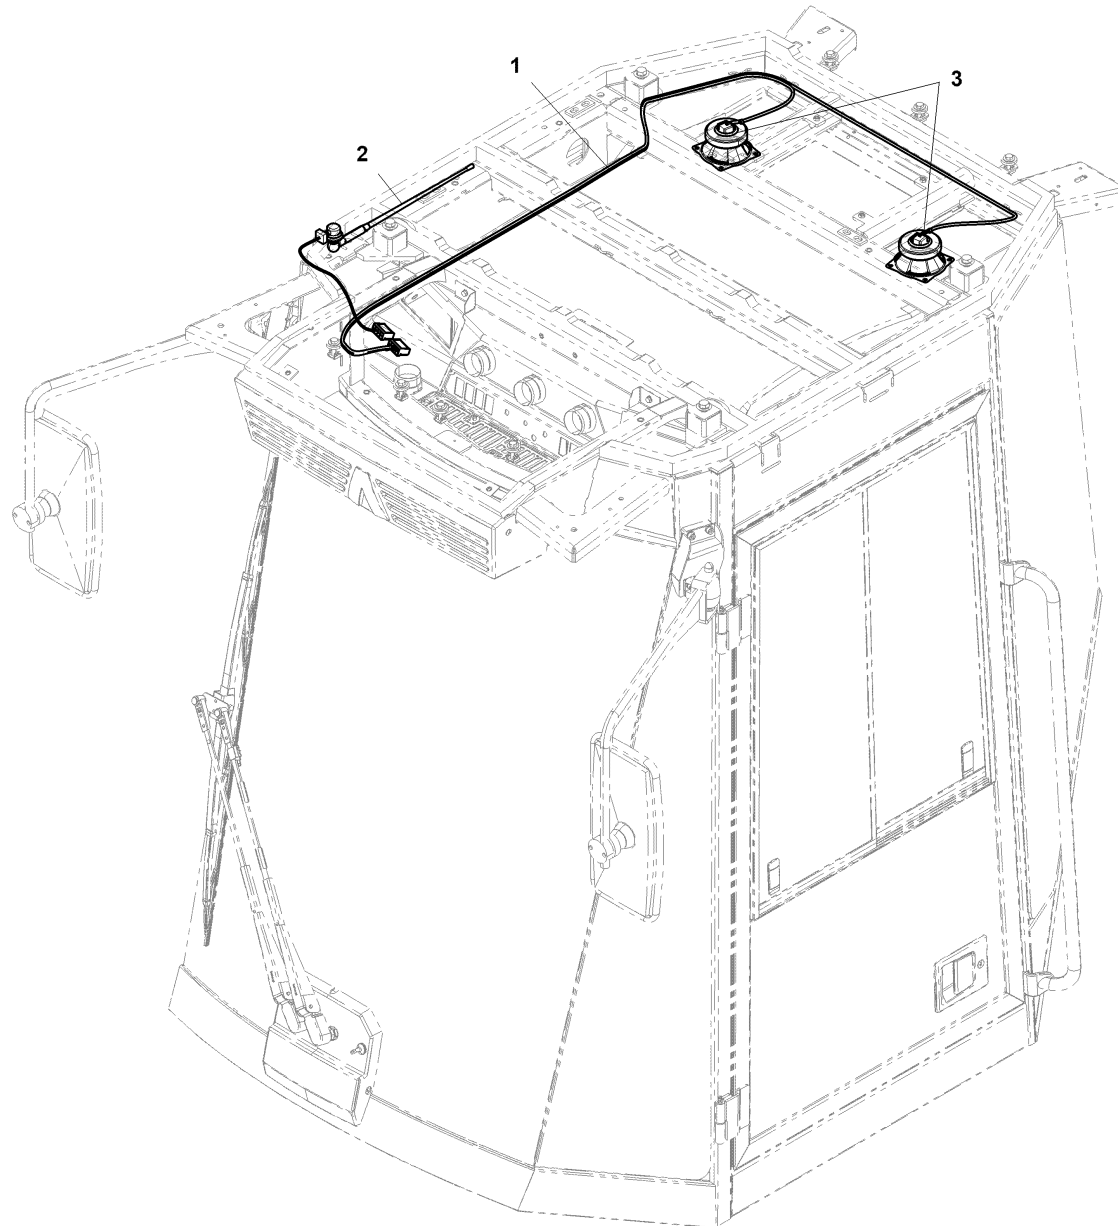

Pos	Article	Qty.	Unit	Description	Bezeichnung	Designation	Note
0	4-20214	1	ST	Car radio	Autoradio	Autoradio	
1	4-38637	1	ST	Cable harness	Kabelbaum	Faisceau de câbles	
2	4-38687	1	ST	Car radio	Autoradio	Autoradio	
3	1258676	2	ST	Loudspeaker	Lautsprecher	Haut-parleur