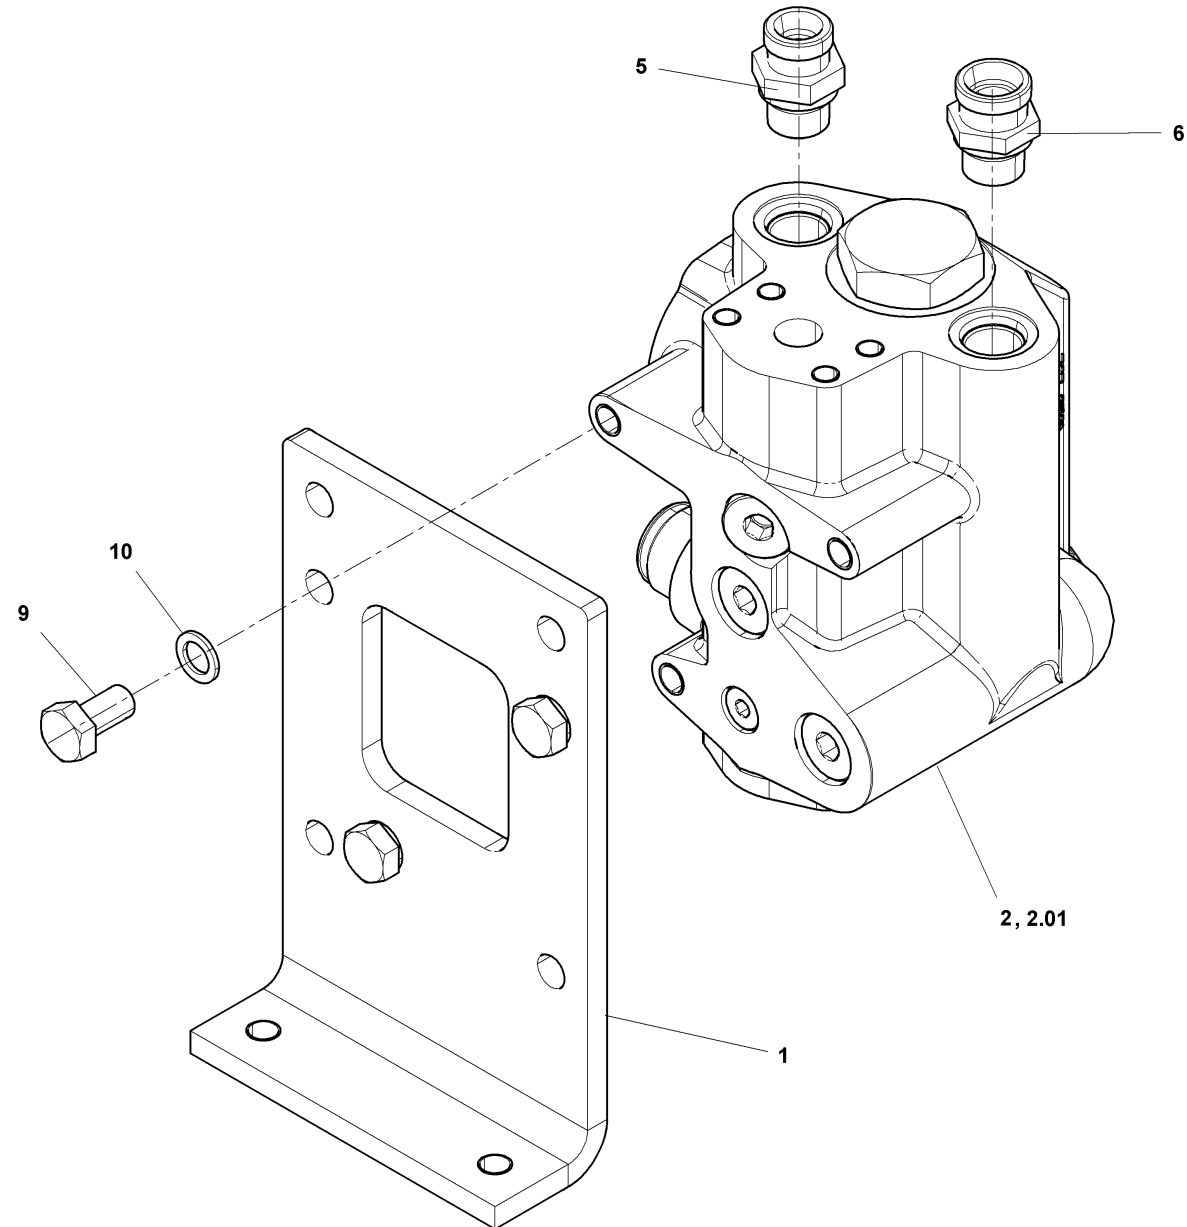

Pos	Article	Qty.	Unit	Description	Bezeichnung	Designation	Note
0	4-36207	1	ST	Cube	Würfel	Cube	
1	4-33879	1	ST	Holder	Halter	Support de caisson	
2	1268833	1	ST	Flow Divider	Mengenteiler	Diviseur de débit	
2.01	1238159	1	ST	Sealing kit	Dichtsatz	Lot d'étanchéité	
5	4-5160650165	1	ST	Screwed connection	Verschraubung	Raccord vissé	
6	4-5160650166	1	ST	Screwed connection	Verschraubung	Raccord vissé	
9	4-3002510020	3	ST	Hexagon head screw	6kt-Schraube	Vis à tête hexagonale	
10	2-80166032	3	ST	Lock washer	Sicherungsscheibe	Rondelle frein