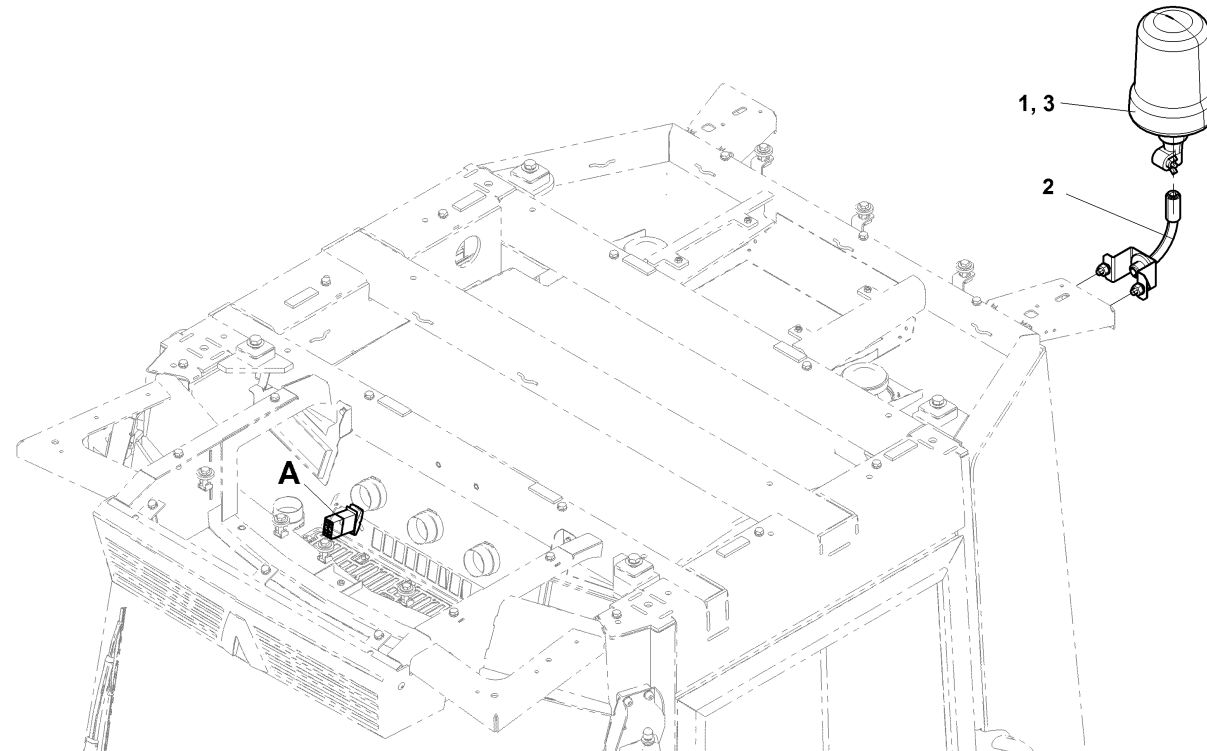

Pos	Article	Qty.	Unit	Description	Bezeichnung	Designation	Note
413	4-S35062	1	ST	Warning beacon	Rundumwarnleuchte	Gyrophare	
421	4-S36384_B	1	ST	Additional lights - cabin	Zusatzbeleuchtung - Kabine	Feux supplémentaires - cabine	
438	4-S38759	1	ST	Module telematic prepare	Modul Telematic Präparat	Module telematic préparation	
439	4-S38649_A	1	ST	Telematics - Topcon	Telematics - Topcon	Telematics - Topcon	
440	4-S39570	1	ST	Car radio	Autoradio	Autoradio	
441	4-S20214	1	ST	Car radio preparation	Autoradiovorbereitung	Préparation pour autoradio	
442	4-S39791	1	ST	Telematics - Trackunit	Telematics - Trackunit	Telematics - Trackunit	
444	4-S38050	1	ST	Telematics - Teltonika FM6300	Telematics - Teltonika FM6300	Telematics - Teltonika FM6300	
523	4-S324142_A	1	ST	Accessories wheel, lubrication	Zubehör Rad, Schmierung	Accessoires roue, lubrification	
524	4-S5532020060	1	ST	Toolset	Werkzeugsatz	Jeu d'outils	
545	4-S760266	1	ST	Filter set 500 h	Filtersatz 500 h	Jeu de filtre 500 h	
546	4-S760267	1	ST	Filter set 1000 h	Filtersatz 1000 h	Jeu de filtre 1000 h	
547	4-S760268	1	ST	Filter set 2000 h	Filtersatz 2000 h	Jeu de filtre 2000 h	
560	4-S30152	1	ST	Segment	Segment	Segment	
614	4-S34860_A	1	ST	Air conditioning - engine set	Klimaanlage - Motorsatz	Climatisation - kit moteur	
615	4-S30942_B	1	ST	Air conditioning - cab set	Klimaanlage - Kabinensatz	Climatisation - kit cabine	
625	4-S35466	1	ST	Fire extinguisher	Feuerlöscher	Extincteur	
695	4-S9500500031_A	1	ST	Retractor belt 3"	Automatikgurt 3"	Bande autodéroulante 3"