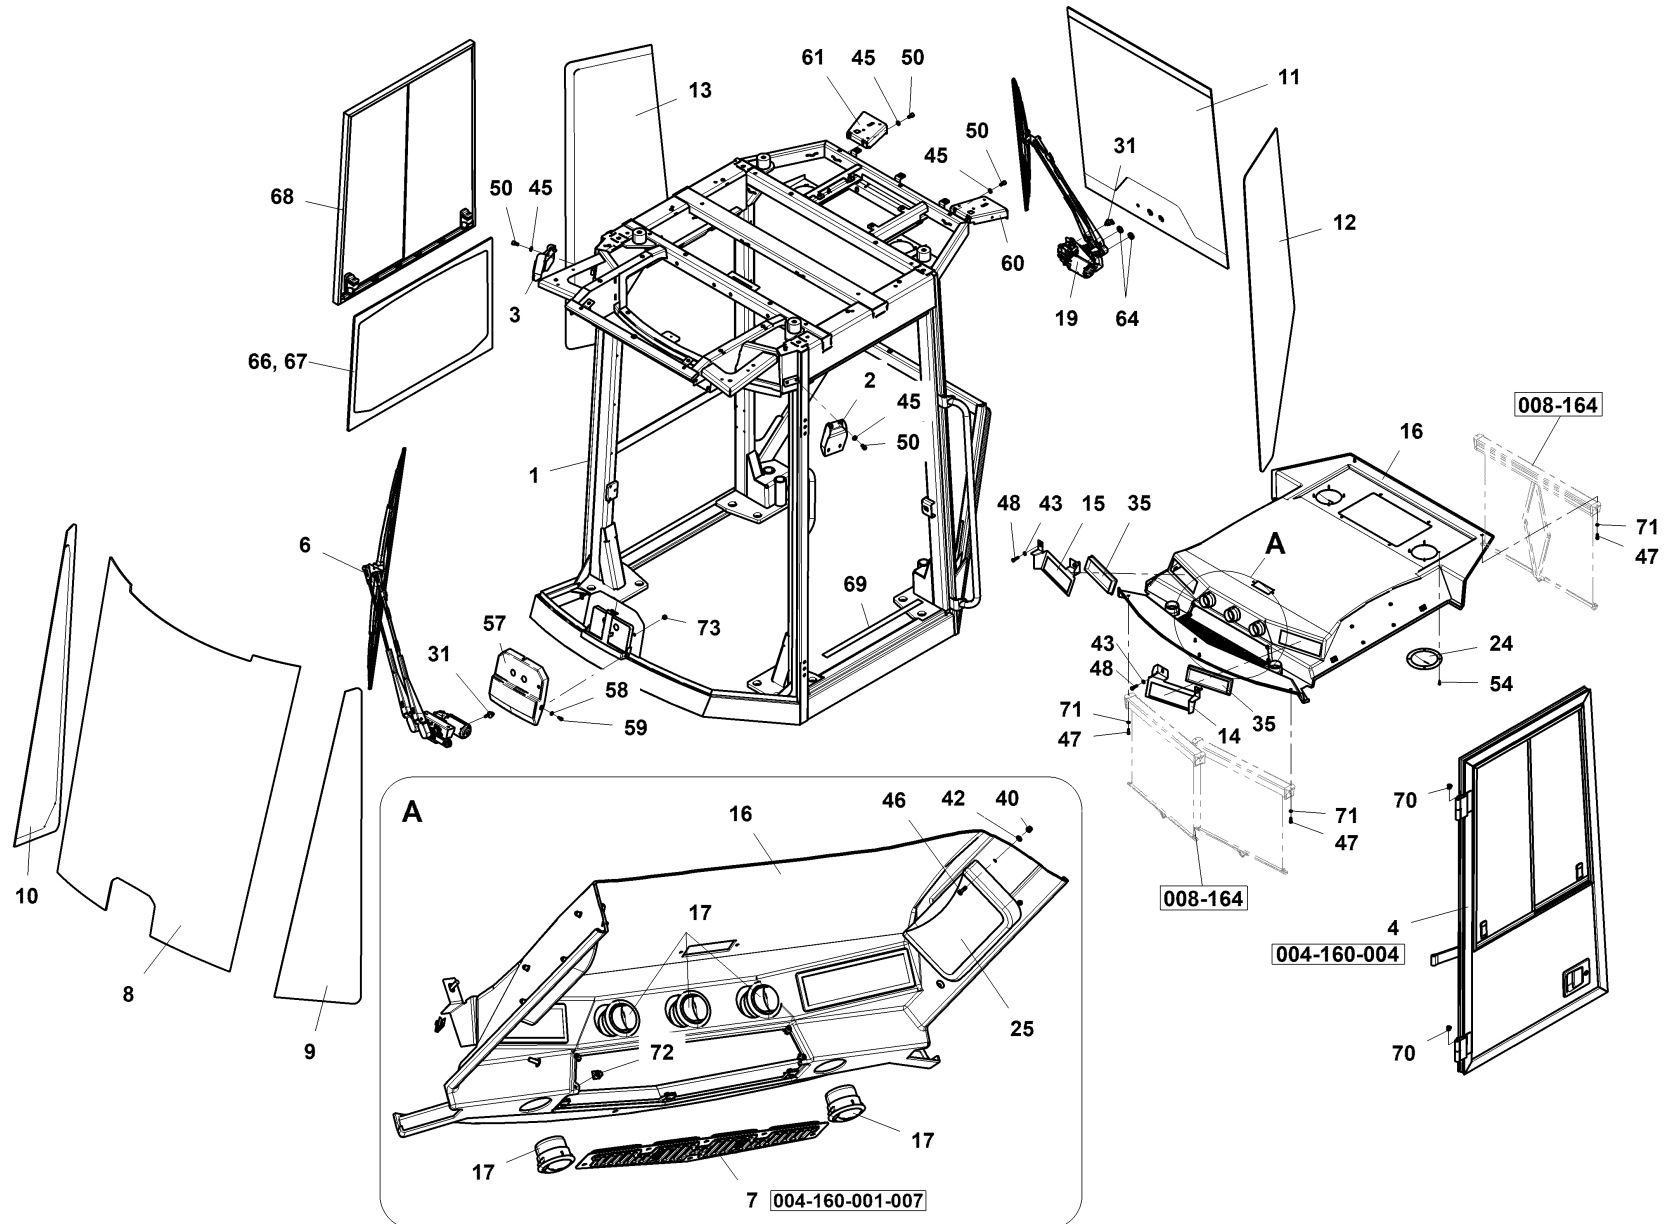

Pos	Article	Qty.	Unit	Description	Bezeichnung	Designation	Note
66	4-38934	1	ST	Gasket	Dichtung	Joint d'étanchéité	
67	4-38933	1	ST	Pane of glass	Glasscheibe	Vitre	
68	4-38935	1	ST	Pane of glass	Glasscheibe	Vitre	
69	4-38959	1	ST	Washer	U-Scheibe	Rondelle	
70	4-5358030042	2	ST	Plug	Stopfen	Bouchon	
71	1310300	6	ST	Washer	U-Scheibe	Rondelle	
72	1554509	4	ST	Sheet metal nut	Blechmutter	Sheet metal nut	
73	4-6160100166	1	ST	Leadthrough	Durchführung	Passage