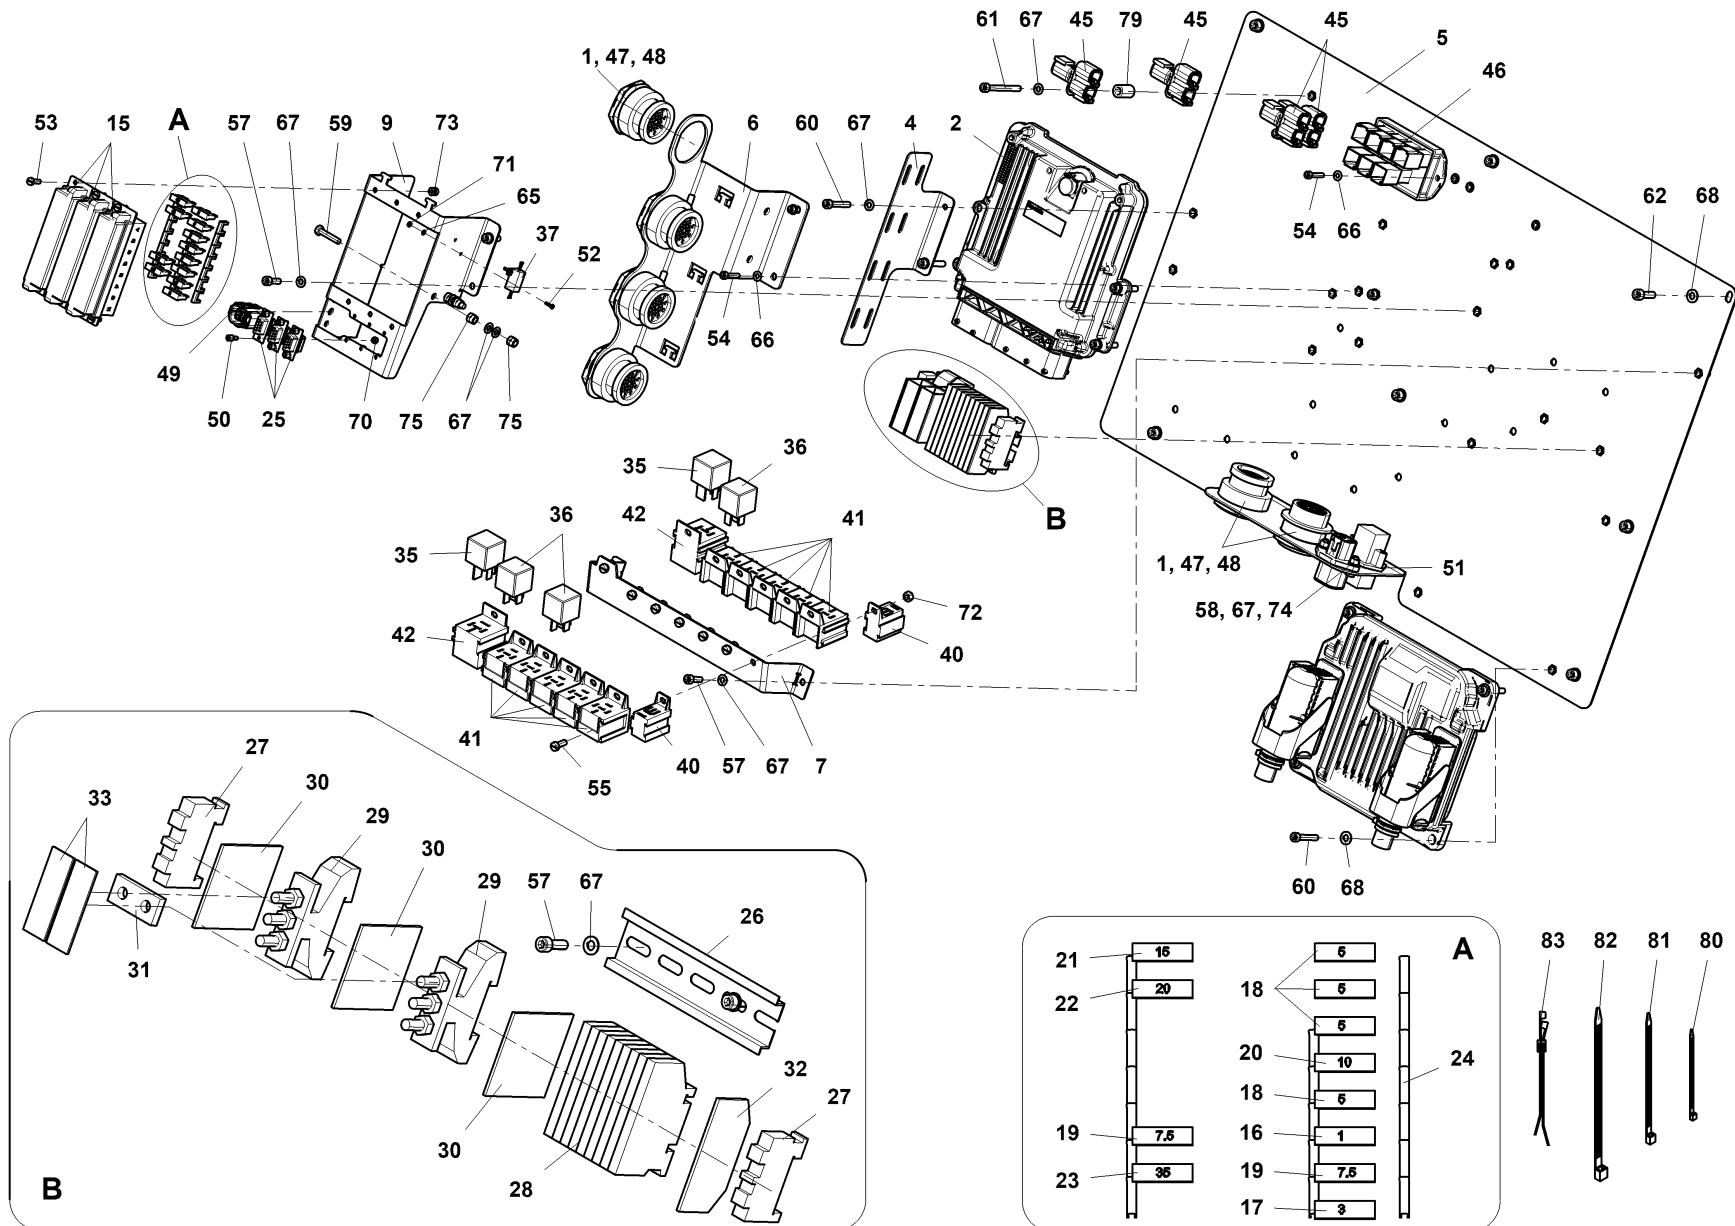

Pos	Article	Qty.	Unit	Description	Bezeichnung	Designation	Note
49	1530390	1	ST	Adhesive clip	Haftschelle	Collier adhésif	
50	1225429	6	ST	Hex screw	6kt-Schraube	Vis à tête hexagonale	
51	4-3122605516	2	ST	Pan head tapping screw	Linsenblechschraube	Vis à tête à tête bombée	
52	1221828	2	ST	Oval head screw	Linsenschraube	Vis à tête bombée	
53	1221839	6	ST	Oval head screw	Linsenschraube	Vis à tête bombée	
54	4-3114304020	4	ST	Cyl head screw	Zyl-Schraube	Vis à tête cylindrique	
55	4-3002505010	7	ST	Hexagon head screw	6kt-Schraube	Vis à tête hexagonale	
57	4-3114305016	8	ST	Cyl head screw	Zyl-Schraube	Vis à tête cylindrique	
58	4-3002505016	2	ST	Hexagon head screw	6kt-Schraube	Vis à tête hexagonale	
59	4-3002505025	2	ST	Hexagon head screw	6kt-Schraube	Vis à tête hexagonale	
60	4-3114305030	8	ST	Cyl head screw	Zyl-Schraube	Vis à tête cylindrique	
61	4-3114305050	2	ST	Cyl head screw	Zyl-Schraube	Vis à tête cylindrique	
62	4-3114306020	7	ST	Cyl head screw	Zyl-Schraube	Vis à tête cylindrique	
65	4-3174500022	2	ST	Serrated lock washer	Fächerscheibe	Rondelle à dents chevauchantes	
66	4-3170200043	4	ST	Washer	U-Scheibe	Rondelle	
67	4-3170200053	22	ST	Washer	U-Scheibe	Rondelle	
68	4-3170200064	11	ST	Washer	Scheibe	Rondelle	
70	1224808	6	ST	Hexagon nut	6kt-Mutter	Écrou hexagonal	
71	4-3140100020	2	ST	Hexagon nut	6kt-Mutter	Écrou hexagonal	
72	4-3140300050	7	ST	Hexagon nut	6kt-Mutter	Écrou hexagonal	
73	4-3149200040	6	ST	Nut	Mutter	Ecrou	
74	4-3048500050	2	ST	Hexagon nut	6kt-Mutter	Écrou hexagonal	
75	4-3149200050	4	ST	Nut	Mutter	Ecrou	
79	4-25410	2	ST	Pipe 12x2.5-20	Rohr 12x2.5-20	Tuyau 12x2.5-20	
80	4-6150051018	20	ST	Cable tie	Kabelbinder	Connecteur de câbles	
81	4-6150051016	15	ST	Cable tie	Kabelbinder	Connecteur de câbles	
82	4-6150051017	5	ST	Cable tie	Kabelbinder	Connecteur de câbles	
83	1307534	15	ST	Cable tie	Kabelbinder	Connecteur de câbles