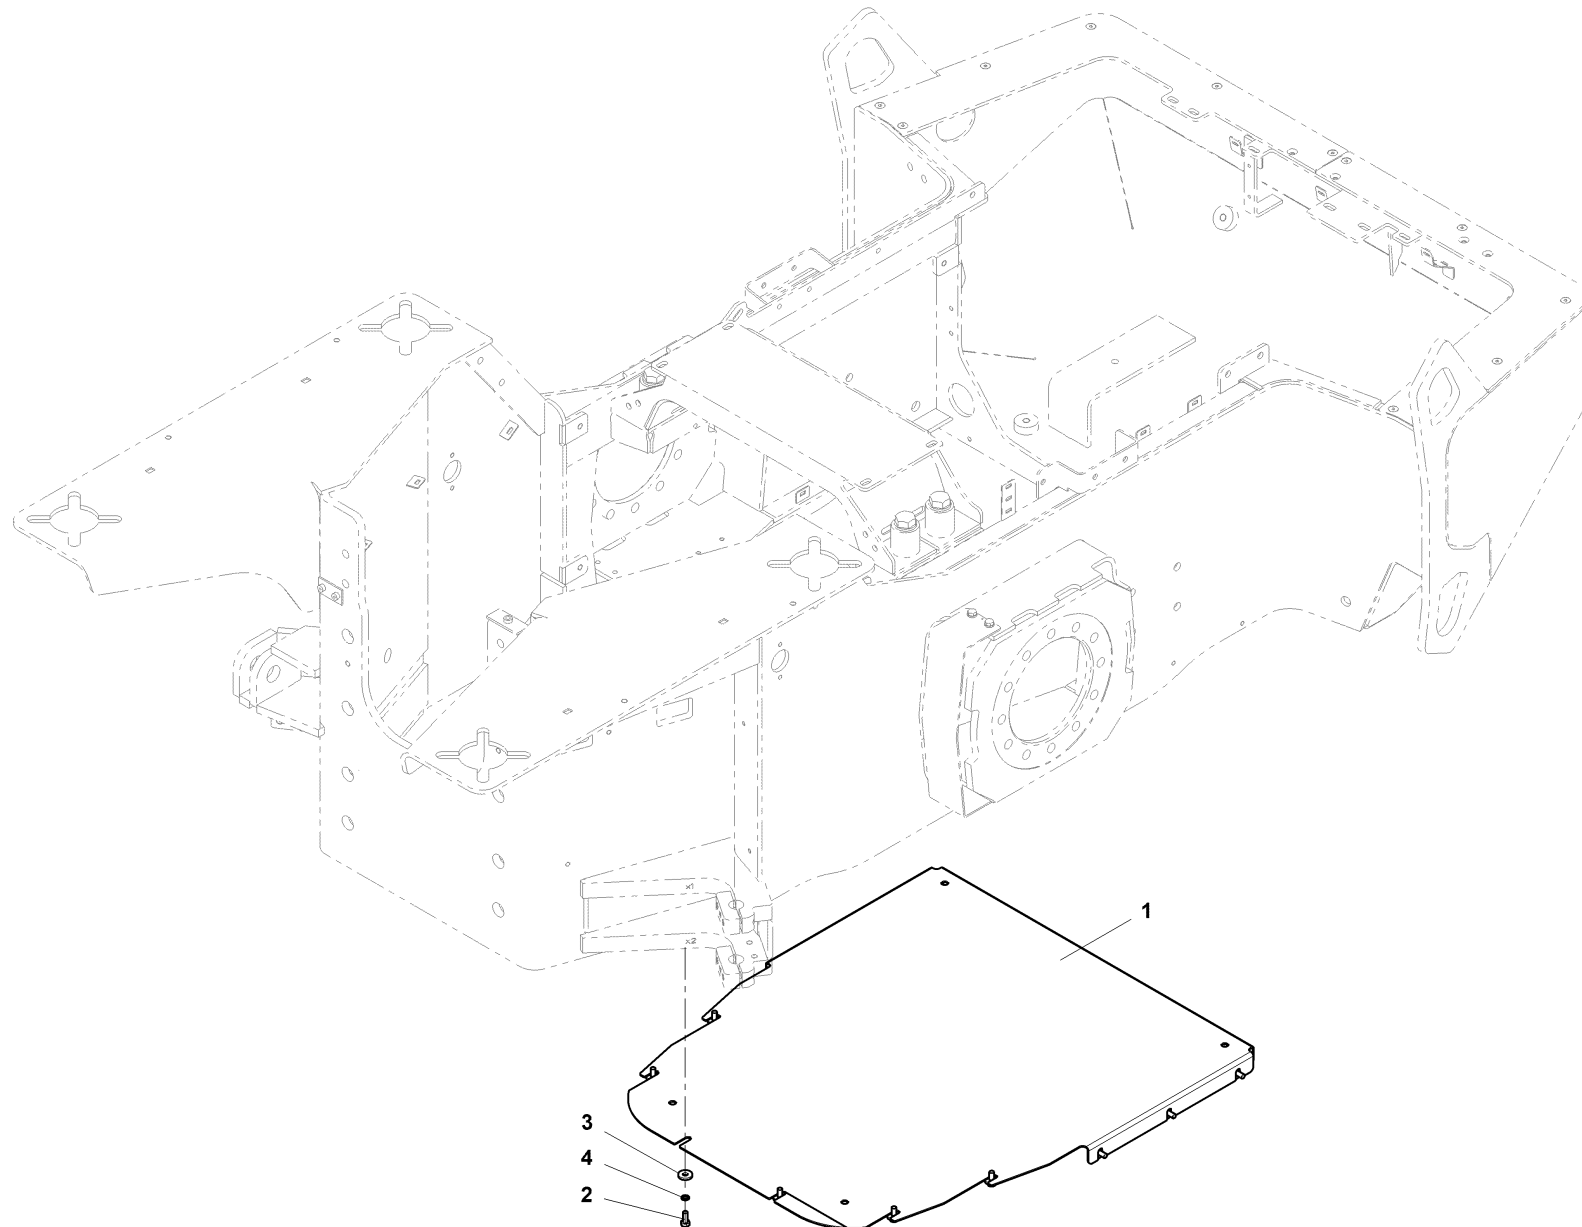

Pos	Article	Qty.	Unit	Description	Bezeichnung	Designation	Note
0	4-30844	1	ST	Cover	Abdeckung	Couvercle	
1	4-30845	1	ST	Cover	Abdeckung	Couvercle	
2	4-3002508020	16	ST	Hex screw	6kt-Schraube	Vis à tête hexagonale	
3	1309928	16	ST	Washer	U-Scheibe	Rondelle	
4	2-80166024	16	ST	Lock washer	Sicherungsscheibe	Rondelle frein