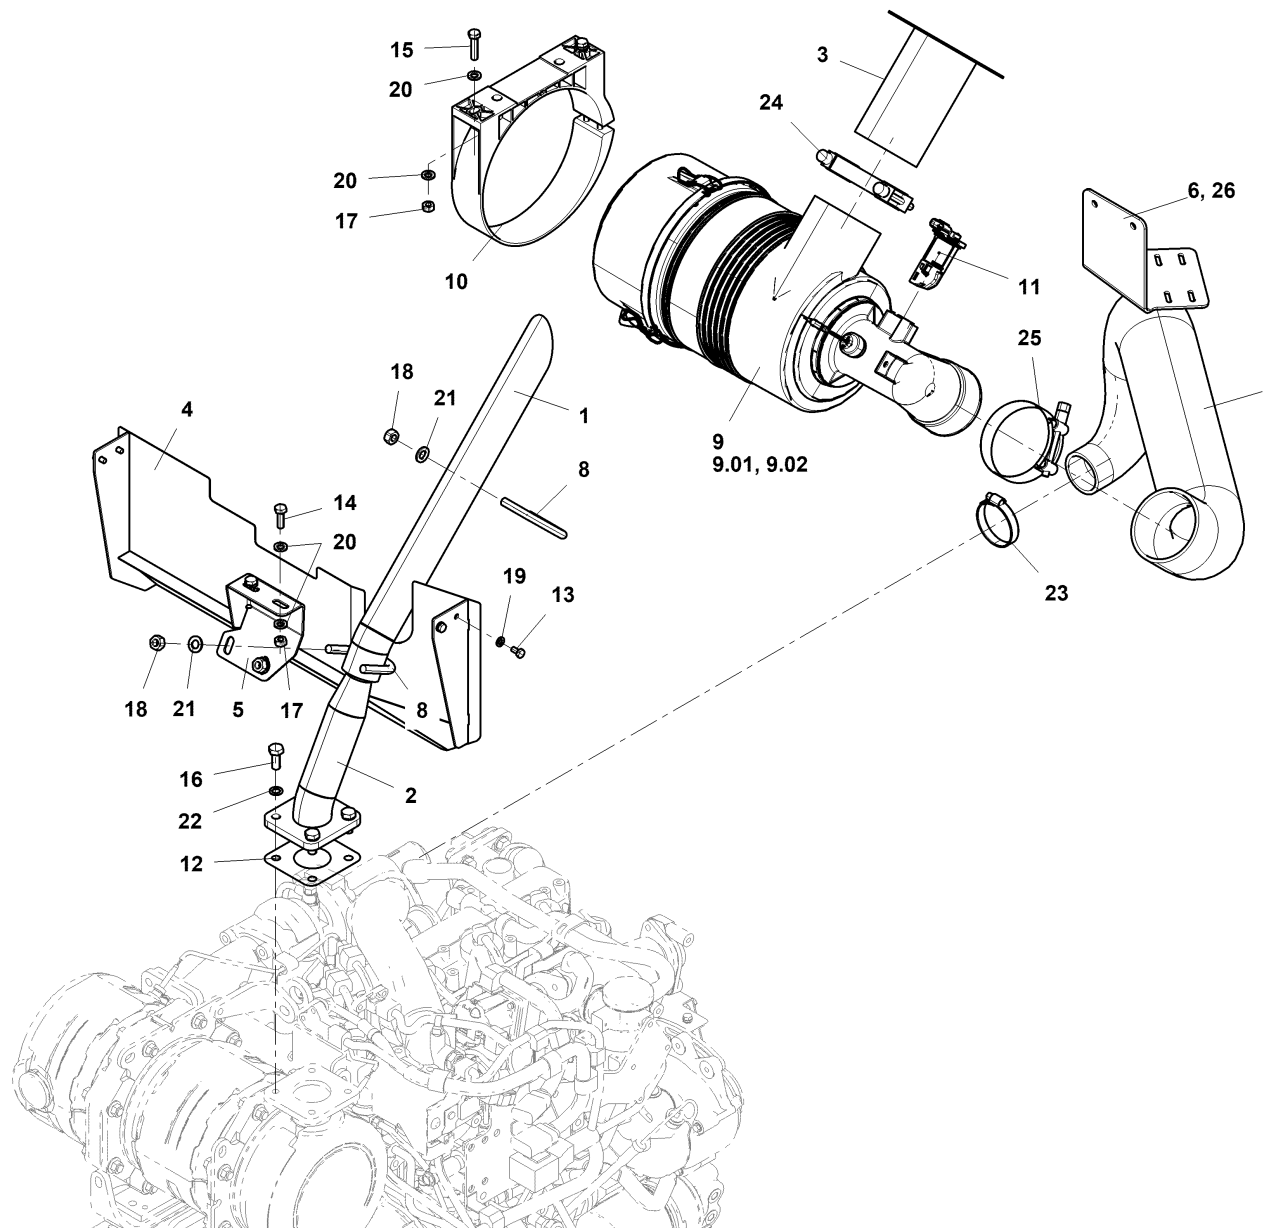

001-124

Pos	Article	Qty.	Unit	Description	Bezeichnung	Designation	Note
46	4-5531020002	9	ST	Hose clamp	Schlauchklemme	Bride pour conduite souple	
47	4-5531020004	2	ST	Hose clamp	Schlauchklemme	Bride pour conduite souple	
50	4-30226	1	ST	Radiator	Kühler	Radiateur	
51	4-30227	1	ST	Radiator	Kühler	Radiateur	
54	4-38325	1	ST	Expansion vessel	Expansionsgefäß	Vase d'expansion	
56	4-3048500080	17	ST	Hexagon nut	6kt-Mutter	Écrou hexagonal	
57	4-3048500100	23	ST	Hexagon nut	6kt-Mutter	Écrou hexagonal	
60	1394752	53	ST	Lock washer	Sicherungsscheibe	Rondelle frein	
61	1394753	31	ST	Lock washer	Sicherungsscheibe	Rondelle frein	
64	2-80166024	15	ST	Lock washer	Sicherungsscheibe	Rondelle frein	
65	4-3002510030	4	ST	Hexagon head screw	6kt-Schraube	Vis à tête hexagonale	
71	4-3002508020	21	ST	Hex screw	6kt-Schraube	Vis à tête hexagonale	
72	4-3002508025	10	ST	Hexagon head screw	6kt-Schraube	Vis à tête hexagonale	
73	4-3002508030	13	ST	Hexagon head screw	6kt-Schraube	Vis à tête hexagonale	
75	4-6150051019	6	ST	Cable tie	Kabelbinder	Connecteur de câbles	
77	1511026	1	ST	Connection branch	Anschlussstutzen	Tubulure de raccordement	
78	4-37258	1	ST	Hose	Schlauch	Tuyau	
79	4-37260	1	ST	Hose	Schlauch	Tuyau