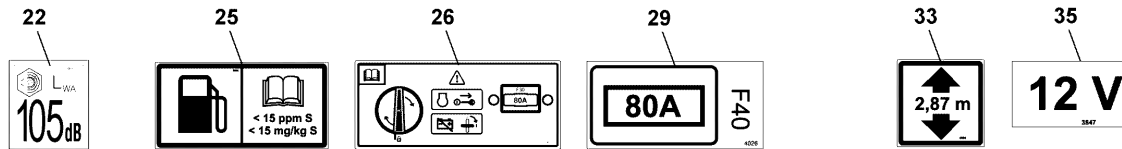

ARS 70

007

ARS70 07 Basic equipment
ARS70 07 Grundausrüstung
ARS70 07 Équipement de base

4-K2567003

AMMANN

Pos	Article	Qty.	Unit	Description	Bezeichnung	Designation	Note
510	4-S37112_B	1	ST	Signs	Schilder	Panneaus	