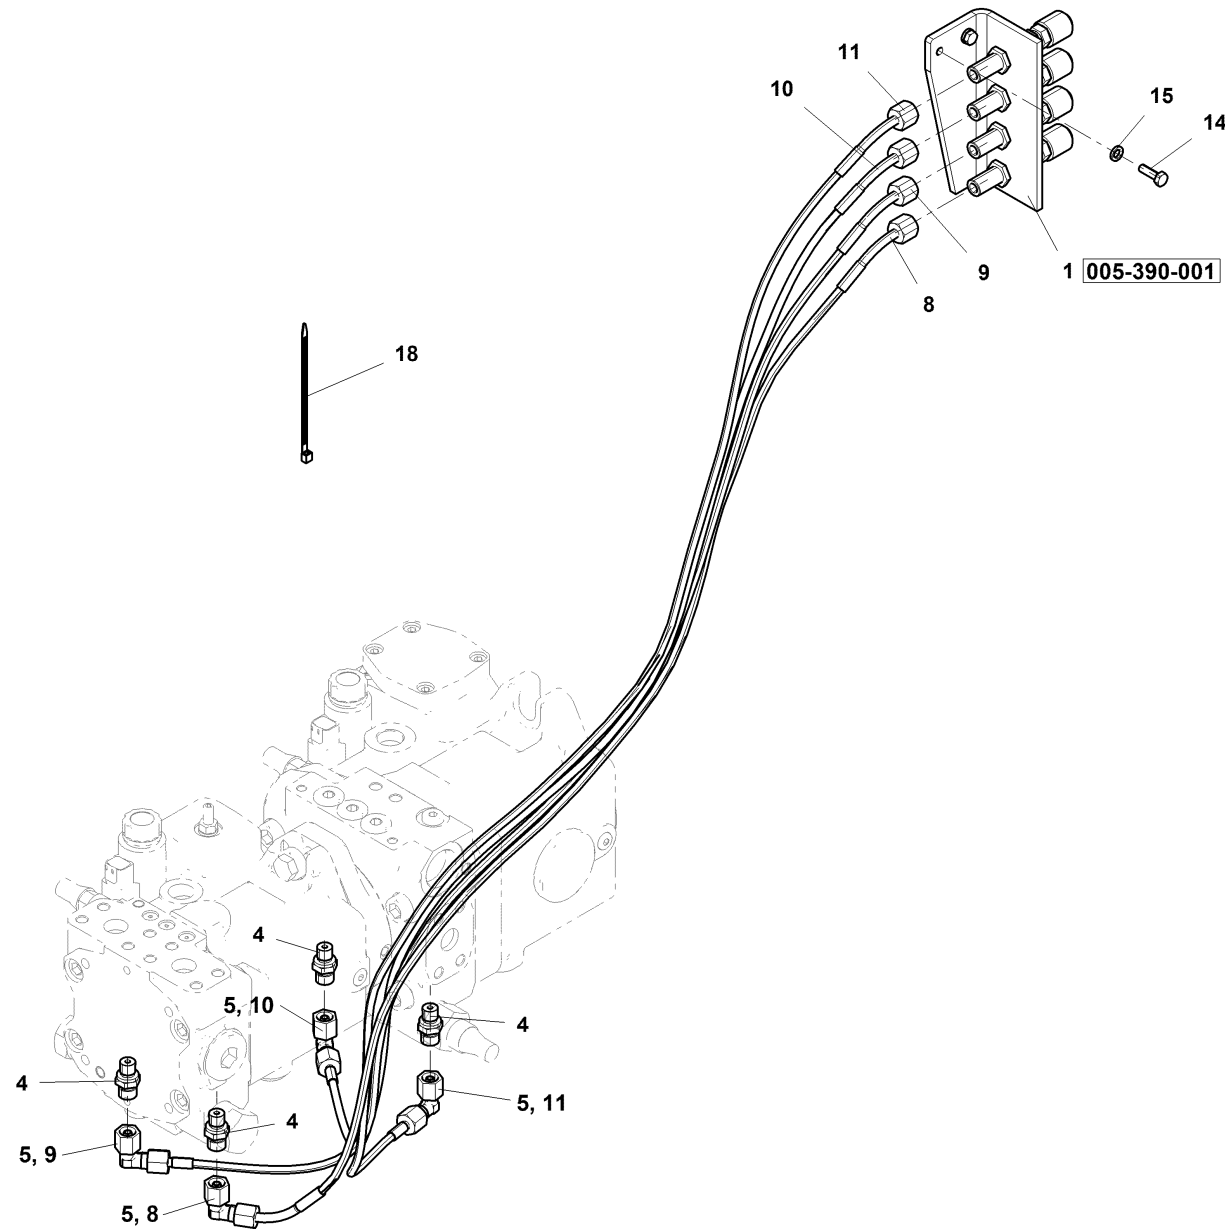

Pos	Article	Qty.	Unit	Description	Bezeichnung	Designation	Note
0	4-39047	1	ST	Measuring point	Messstelle	Point de mesure	
1	4-S38340	1	ST	Measuring point	Messstelle	Point de mesure	
4	1516834	4	ST	Connector	Stutzen	Tubulure	
5	1544014	4	ST	L-connection	L-Verschraubung	Raccord en L	
8	4-5160574625	1	ST	Hydr hose	H-Schlauch	Conduite hydraulique	
9	4-5160574626	1	ST	Hydr hose	H-Schlauch	Conduite hydraulique	
10	4-5160574627	1	ST	Hydr hose	H-Schlauch	Conduite hydraulique	
11	4-5160574628	1	ST	Hydr hose	H-Schlauch	Conduite hydraulique	
14	4-3002506020	2	ST	Hexagon head screw	6kt-Schraube	Vis à tête hexagonale	
15	1394751	2	ST	Lock washer	Sicherungsscheibe	Rondelle frein	
18	1278953	6	ST	Cable tie	Kabelbinder	Connecteur de câbles