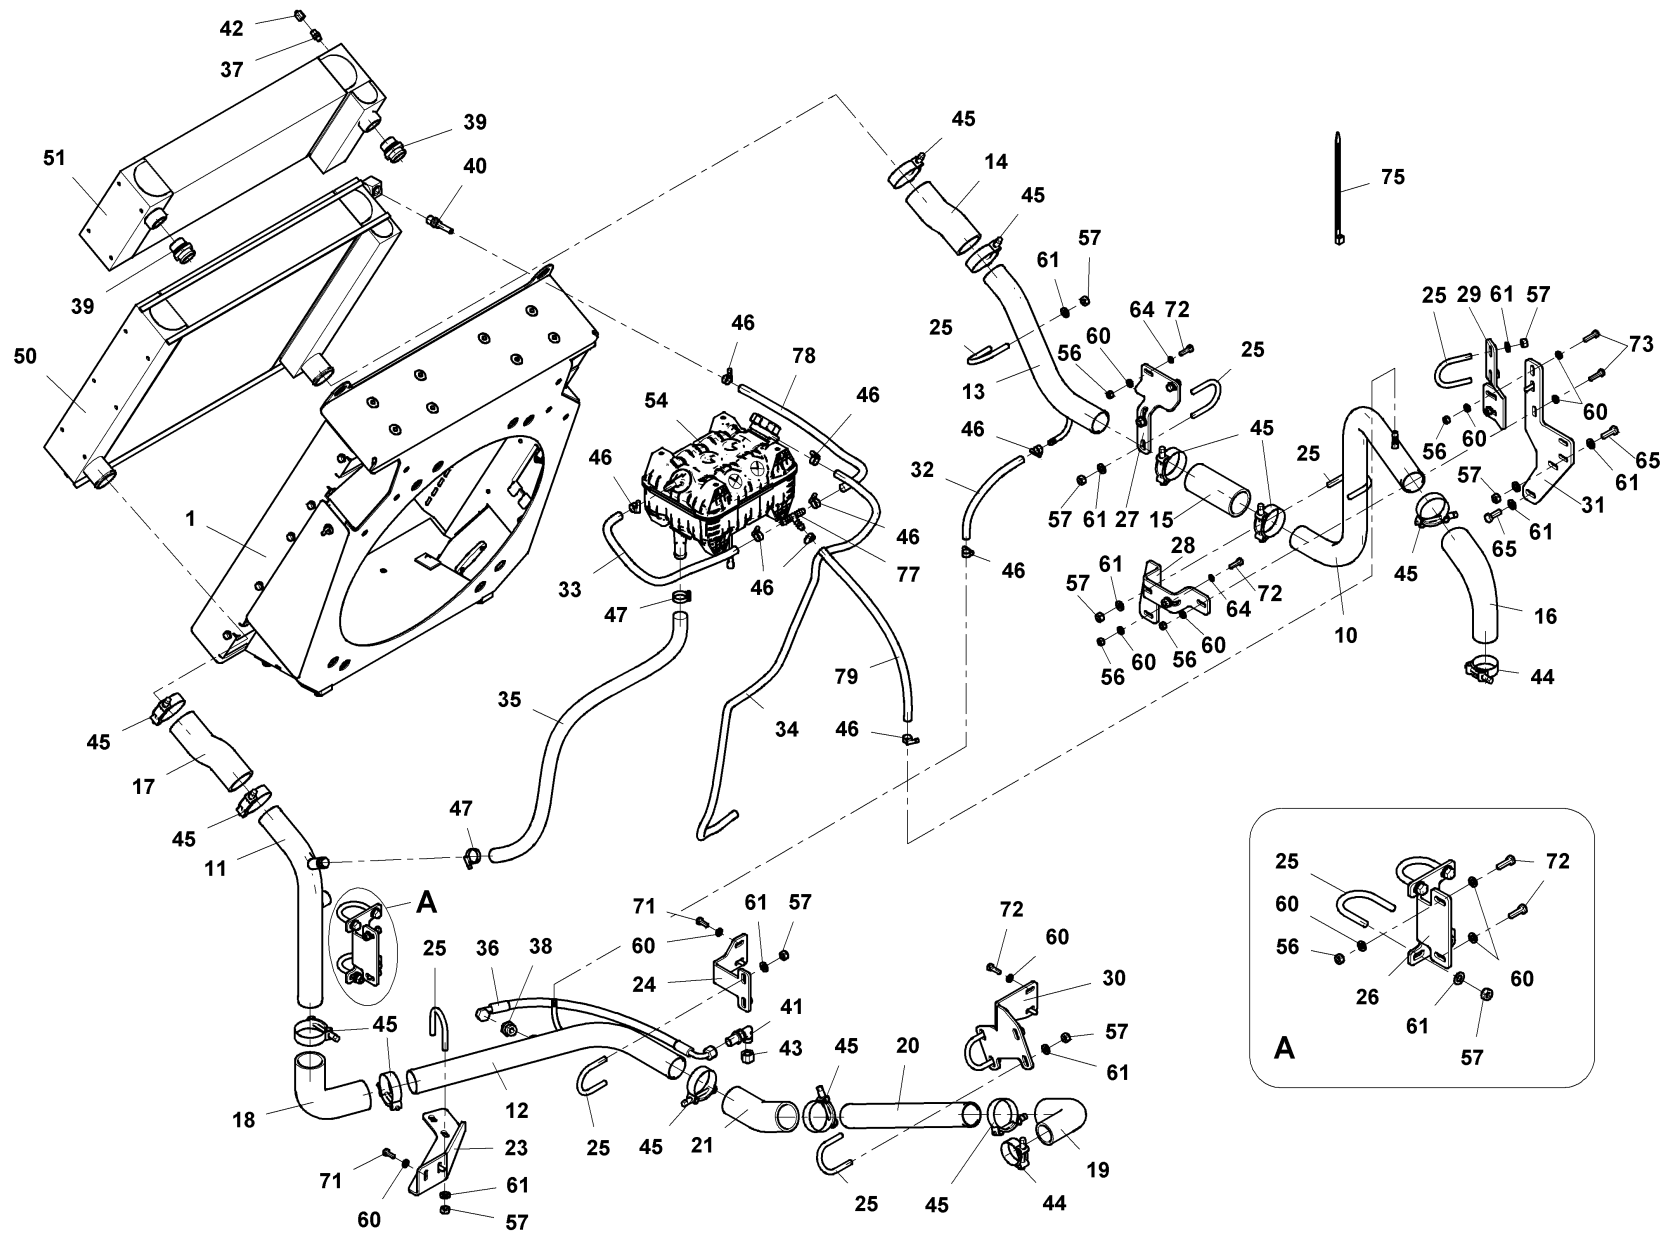

Pos	Article	Qty.	Unit	Description	Bezeichnung	Designation	Note
0	4-30247	1	ST	Cover	Abdeckung	Couvercle	
1	4-31279	1	ST	Cover	Abdeckung	Couvercle	
2	4-6120070107	0.5	M	Adhesive tape	Klebeband	Bande adhésive	
3	1515451	1	ST	Lock	Schloss	Serrure