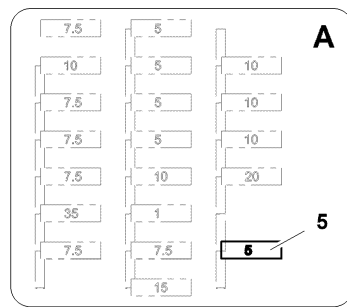

Pos	Article	Qty.	Unit	Description	Bezeichnung	Designation	Note
0	4-39791	1	ST	Electrical installation	Elektroinstallation	Installation électrique	
1	4-40168	1	ST	Cable harness	Kabelbaum	Faisceau de câbles	
5	4-5422060014	1	ST	Fuse	Sicherung	Fusible	
7	1221831	4	ST	Oval head screw	Linsenschraube	Vis à tête bombée	
8	4-3170200032	4	ST	Washer	U-Scheibe	Rondelle	
9	4-3149200030	4	ST	Nut	Mutter	Ecrou	
10	4-6150051017	7	ST	Cable tie	Kabelbinder	Connecteur de câbles