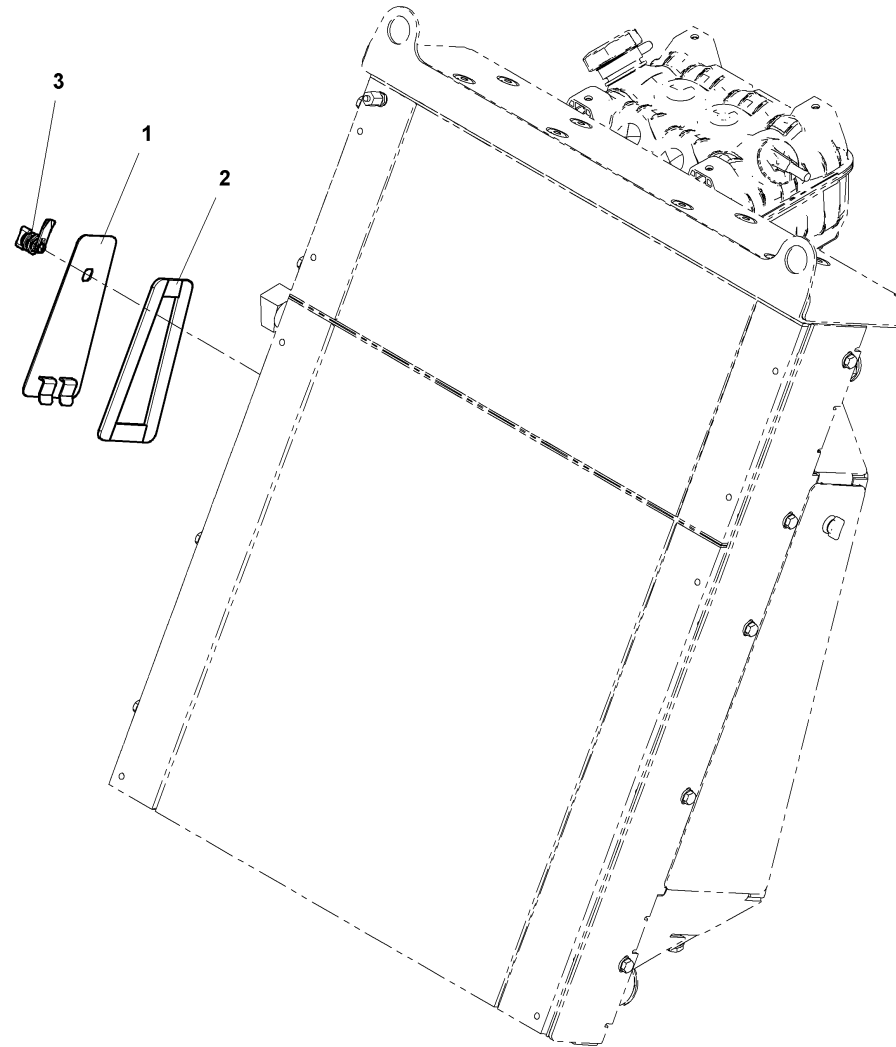

Pos	Article	Qty.	Unit	Description	Bezeichnung	Designation	Note
0	4-30242	1	ST	Cover	Abdeckung	Couvercle	
1	4-31278	1	ST	Cover	Abdeckung	Couvercle	
2	4-6120070107	1.2	M	Adhesive tape	Klebeband	Bande adhésive	
3	1515451	1	ST	Lock	Schloss	Serrure	