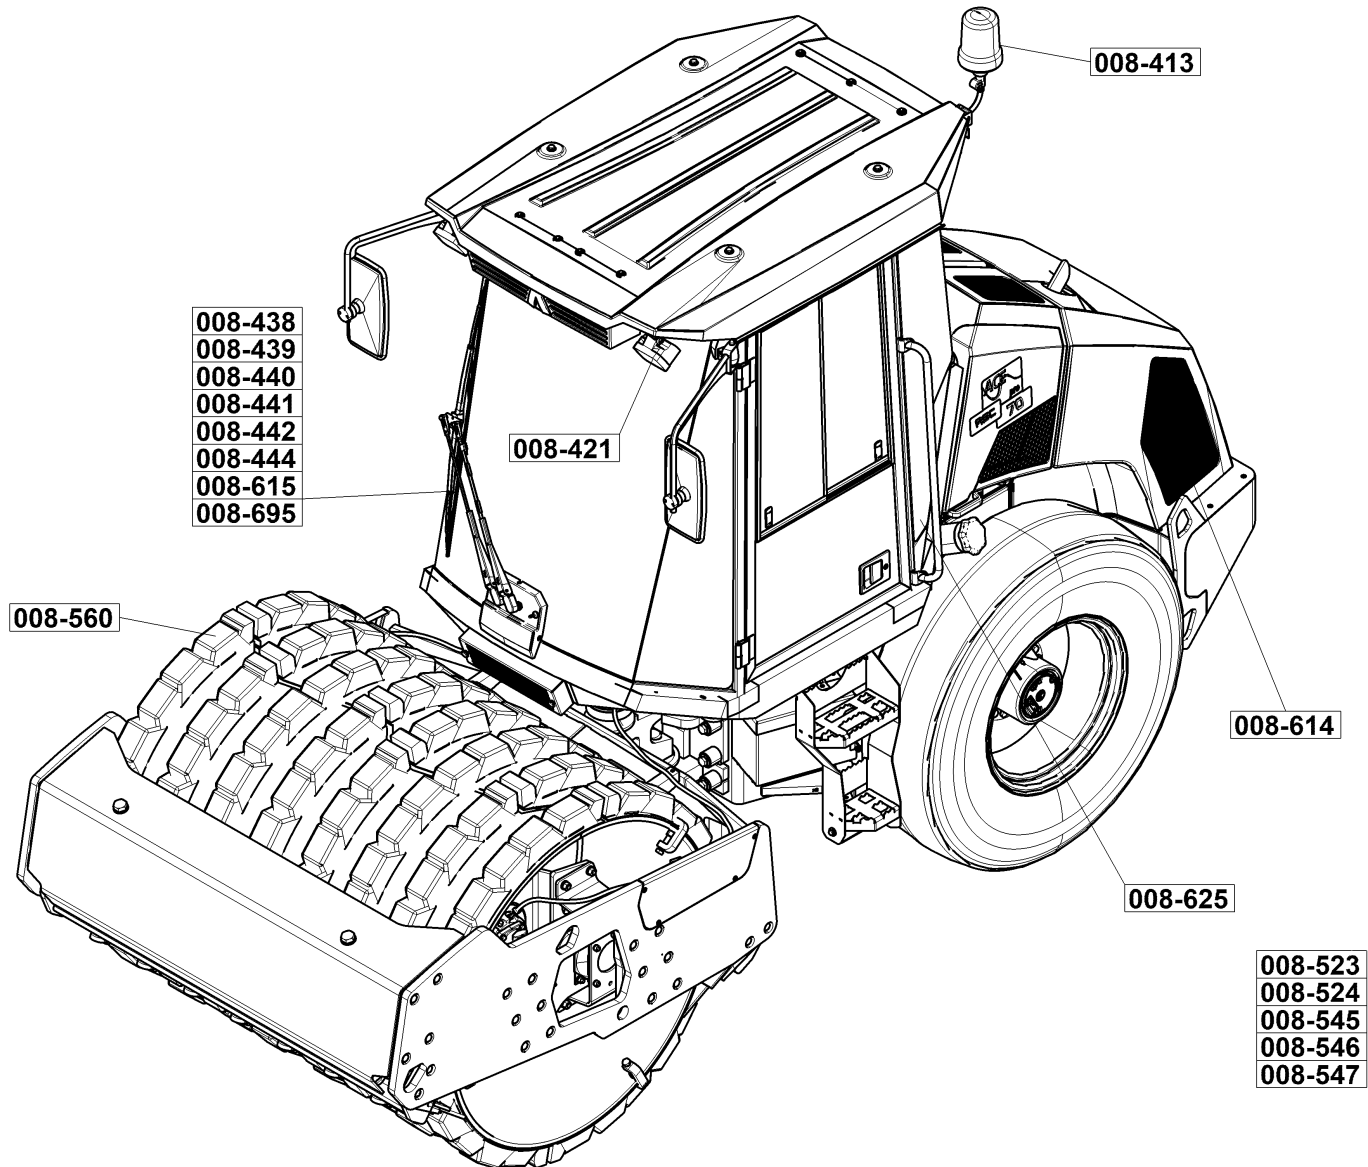

Pos	Article	Qty.	Unit	Description	Bezeichnung	Designation	Note
0	4-37112	1	ST	Labelling	Beschilderung	Signalétique	
1	4-6531013993	2	ST	Plate	Schild	Enseigne	
2	4-6531013626	2	ST	Plate	Schild	Enseigne	
3	4-6531013291	1	ST	Symbol	Symbol	Symbole	
4	4-6531014017	1	ST	Plate	Schild	Enseigne	
5	4-6531013048	6	ST	Symbol	Symbol	Symbole	
6	4-6531012153	4	ST	Symbol	Symbol	Symbole	
7	4-6531012942	3	ST	Symbol	Symbol	Symbole	
8	4-6531012941	2	ST	Symbol	Symbol	Symbole	
9	4-6531014002	1	ST	Plate	Schild	Enseigne	
10	4-6531014049	1	ST	Plate	Schild	Enseigne	
11	4-6531014003	1	ST	Plate	Schild	Enseigne	
12	4-6531013698	1	ST	Plate	Schild	Enseigne	
13	4-6531014048	1	ST	Plate	Schild	Enseigne	
14	4-6531014047	1	ST	Plate	Schild	Enseigne	
15	4-6531012409	2	ST	Symbol	Symbol	Symbole	
16	4-6531012158	1	ST	Symbol	Symbol	Symbole	
17	4-6531013505	2	ST	Plate	Schild	Enseigne	
18	4-6531013960	1	ST	Plate	Schild	Enseigne	
19	4-6531013189	1	ST	Symbol	Symbol	Symbole	
20	4-6531012853	2	ST	Symbol	Symbol	Symbole	
21	4-6531013212	1	ST	Symbol	Symbol	Symbole	
22	4-6531012903	1	ST	Symbol	Symbol	Symbole	
25	4-6531013686	1	ST	Plate	Schild	Enseigne	
26	4-6531014024	1	ST	Plate	Schild	Enseigne	
27	4-6531014030	1	ST	Plate	Schild	Enseigne	
29	4-6531014026	1	ST	Plate	Schild	Enseigne	
30	4-6531014025	1	ST	Plate	Schild	Enseigne	
32	4-6531014032	1	ST	Plate	Schild	Enseigne	
33	4-6531013800	1	ST	Plate	Schild	Enseigne	
34	4-6531014036	1	ST	Plate	Schild	Enseigne	
35	4-6531013847	2	ST	Plate	Schild	Enseigne	
36	4-6531012884	1	ST	Symbol	Symbol	Symbole