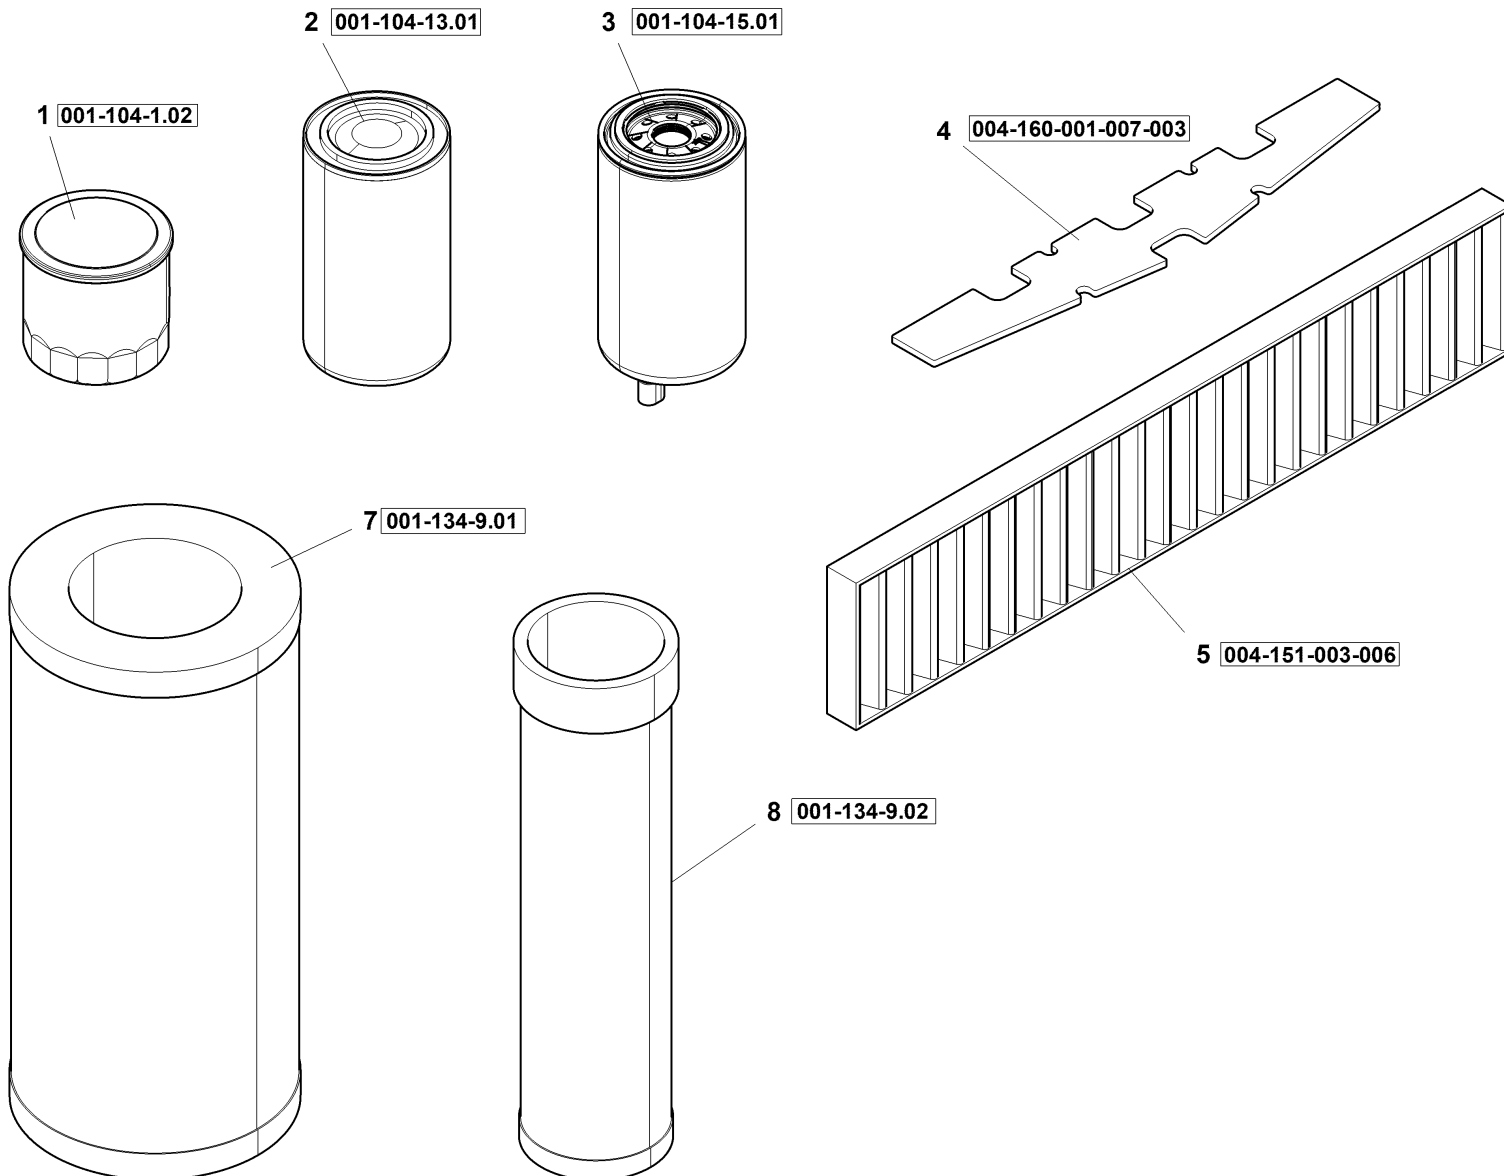

008-546

Pos	Article	Qty.	Unit	Description	Bezeichnung	Designation	Note
0	4-760267	1	ST	Filter set	Filtersatz	Jeu de filtre	
1	1536674	1	ST	Oil filter	Ölfilter	Filtre à huile	
2	1536168	1	ST	Filter element	Filterelement	Élément de filtrage	
3	1536169	1	ST	Filter element	Filterelement	Élément de filtrage	
4	4-32925	1	ST	Filter	Filter	Filtre	
5	1583817	1	ST	Air filter	Luftfilter	Filtre à air	
7	54-5970026112	1	ST	Air filter element	Luftfilterelement	Garniture de filtre à air	
8	54-5523126150	1	ST	Air filter element	Luftfilterelement	Garniture de filtre à air