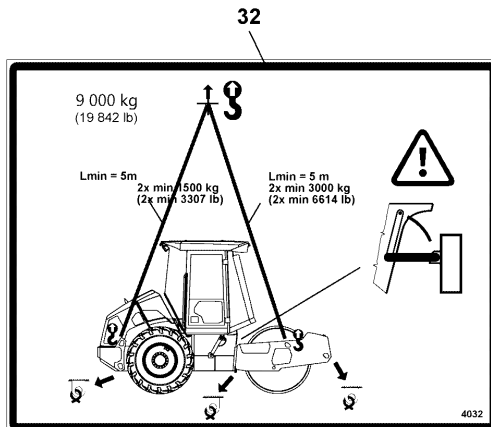

ARS 70

007

ARS70 07 Basic equipment
ARS70 07 Grundausrüstung
ARS70 07 Équipement de base

4-K2567003

AMMANN

Pos	Article	Qty.	Unit	Description	Bezeichnung	Designation	Note
510	4-S37112_B	1	ST	Signs	Schilder	Panneaus	