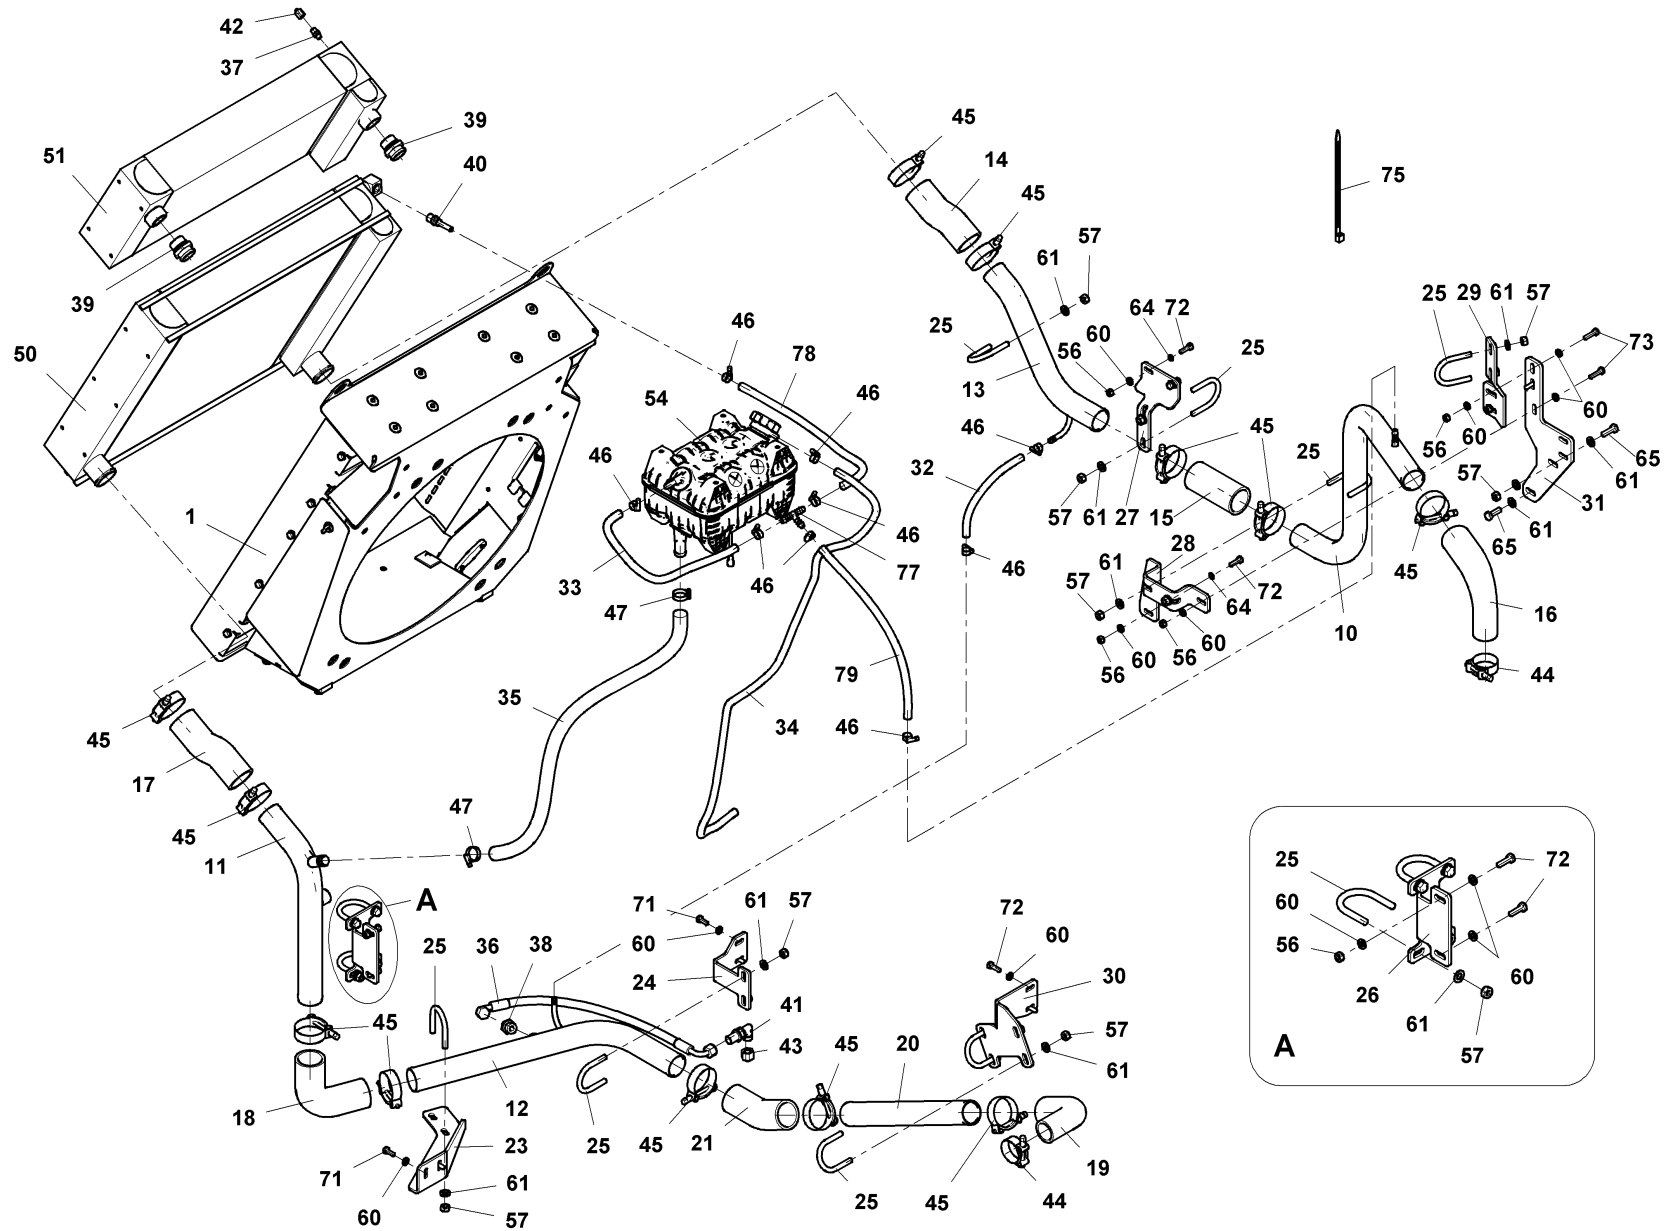

001-124

Pos	Article	Qty.	Unit	Description	Bezeichnung	Designation	Note
0	4-30209	1	ST	Cooling system	Kühlsystem	Système de refroidissement	
1	4-31284	1	ST	Frame	Rahmen	Cadre	
10	4-30241	1	ST	Pipe	Rohr	Tuyau	
11	4-30326	1	ST	Pipe	Rohr	Tuyau	
12	4-31225	1	ST	Pipe	Rohr	Tuyau	
13	4-31264	1	ST	Pipe	Rohr	Tuyau	
14	4-30346	1	ST	Manifold	Krümmern	Tube coudé	
15	4-30348	1	ST	Hose	Schlauch	Tuyau	
16	4-30350	1	ST	Manifold	Krümmern	Tube coudé	
17	4-30341	1	ST	Manifold	Krümmern	Tube coudé	
18	4-30343	1	ST	Manifold	Krümmern	Tube coudé	
19	4-30345	1	ST	Manifold	Krümmern	Tube coudé	
20	4-30710	1	ST	Pipe	Rohr	Tuyau	
21	4-30711	1	ST	Manifold	Krümmern	Tube coudé	
23	4-30351	1	ST	Holder	Halter	Support de caisson	
24	4-30352	1	ST	Holder	Halter	Support de caisson	
25	4-39757	10	ST	Yoke	Joch	Joug	
26	4-30358	1	ST	Holder	Halter	Support de caisson	
27	4-30353	1	ST	Holder	Halter	Support de caisson	
28	4-30375	1	ST	Holder	Halter	Support de caisson	
29	4-30357	1	ST	Holder	Halter	Support de caisson	
30	4-30376	1	ST	Holder	Halter	Support de caisson	
31	4-30259	1	ST	Plate	Blech	Tôle	
32	4-37261	1	ST	Hose	Schlauch	Tuyau	
33	4-37259	1	ST	Hose	Schlauch	Tuyau	
34	4-37262	1	ST	Hose	Schlauch	Tuyau	
35	4-37257	1	ST	Hose	Schlauch	Tuyau	
36	4-5160574418	1	ST	Hydr hose	H-Schlauch	Conduite hydraulique	
37	4-5160650075	1	ST	Screwed connection	Verschraubung	Raccord vissé	
38	4-5160650030	1	ST	Screwed connection	Verschraubung	Raccord vissé	
39	1515859	2	ST	Connector	Stutzen	Tubulure	
40	4-5160571986	1	ST	End fitting	Endstück	Bout	
41	4-5160680042	1	ST	Bulkhead coupling	Schottverschraubung	Raccord Schott	
42	4-5160670127	1	ST	Sealing plug	Verschlussstopfen	Bouchon de fermeture	
43	4-5160670120	1	ST	Sealing plug	Verschlussstopfen	Bouchon de fermeture	
44	4-5531020022	2	ST	Hose clamp	Schlauchklemme	Bride pour conduite souple	
45	4-5531020035	12	ST	Hose clamp	Schlauchklemme	Bride pour conduite souple