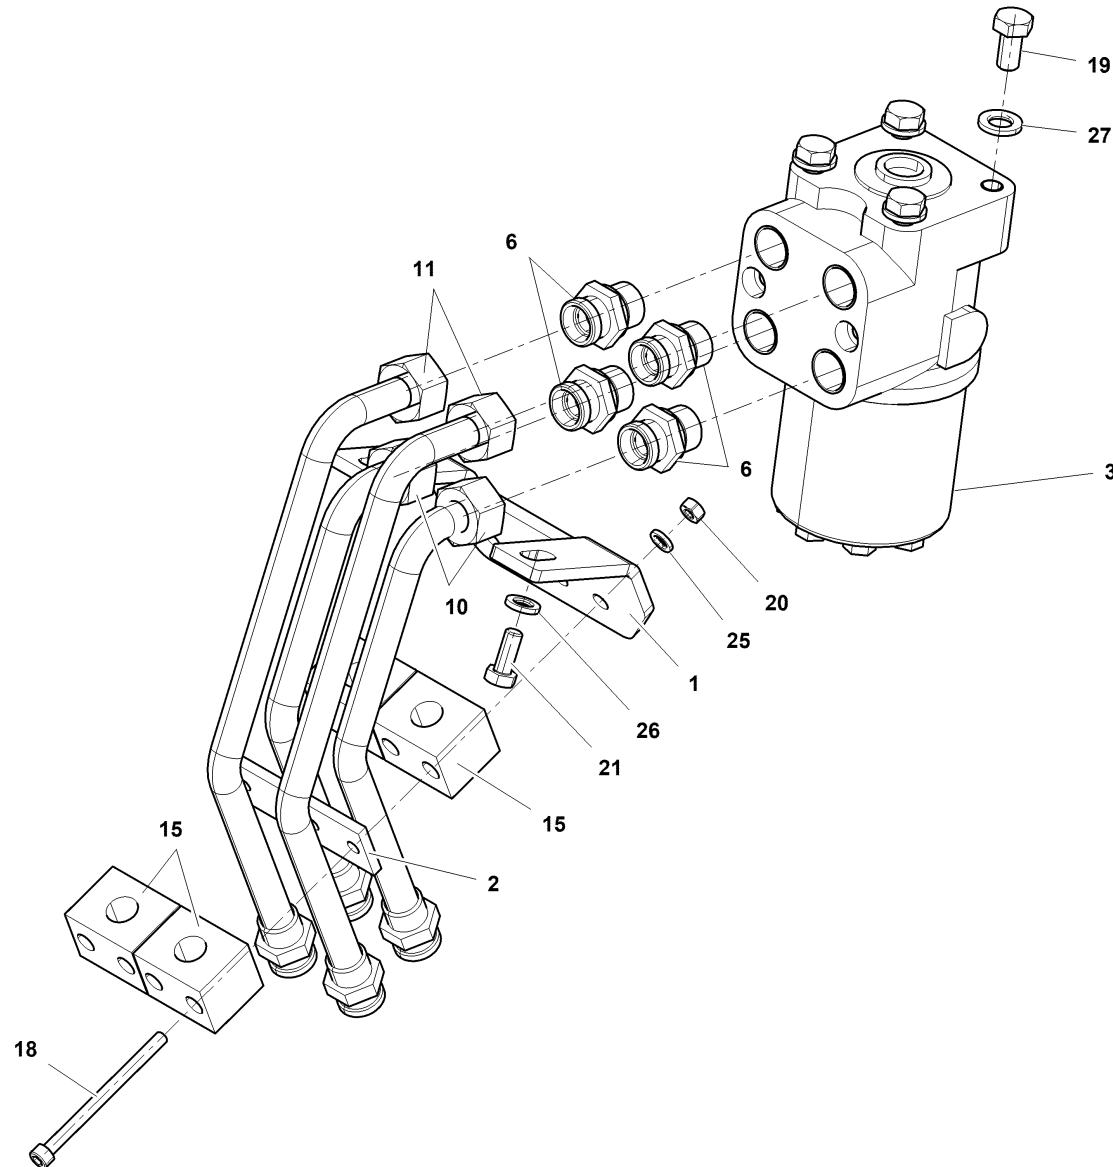

Pos	Article	Qty.	Unit	Description	Bezeichnung	Designation	Note
0	4-36061	1	ST	Operator stand hydraulics	Fahrerstandhydraulik	Operator stand hydraulics	
1	4-39634	1	ST	Holder	Halter	Support de caisson	
2	4-36046	1	ST	Plate	Blech	Tôle	
3	1502035	1	ST	Steering unit	Lenkeinheit	Unité de direction	
6	4-5160650085	4	ST	Screwed connection	Verschraubung	Raccord vissé	
10	4-35783	2	ST	Pipe	Rohr	Tuyau	
11	4-35785	2	ST	Pipe	Rohr	Tuyau	
15	4-5358050024	4	ST	Sleeve	Muffe	Manchon	
18	4-3114306080	4	ST	Cyl head screw	Zyl-Schraube	Vis à tête cylindrique	
19	4-3002510020	4	ST	Hexagon head screw	6kt-Schraube	Vis à tête hexagonale	
20	4-3048500060	4	ST	Hexagon nut	6kt-Mutter	Écrou hexagonal	
21	4-3002508020	2	ST	Hex screw	6kt-Schraube	Vis à tête hexagonale	
25	1394751	4	ST	Lock washer	Sicherungsscheibe	Rondelle frein	
26	1394752	2	ST	Lock washer	Sicherungsscheibe	Rondelle frein	
27	1394753	4	ST	Lock washer	Sicherungsscheibe	Rondelle frein