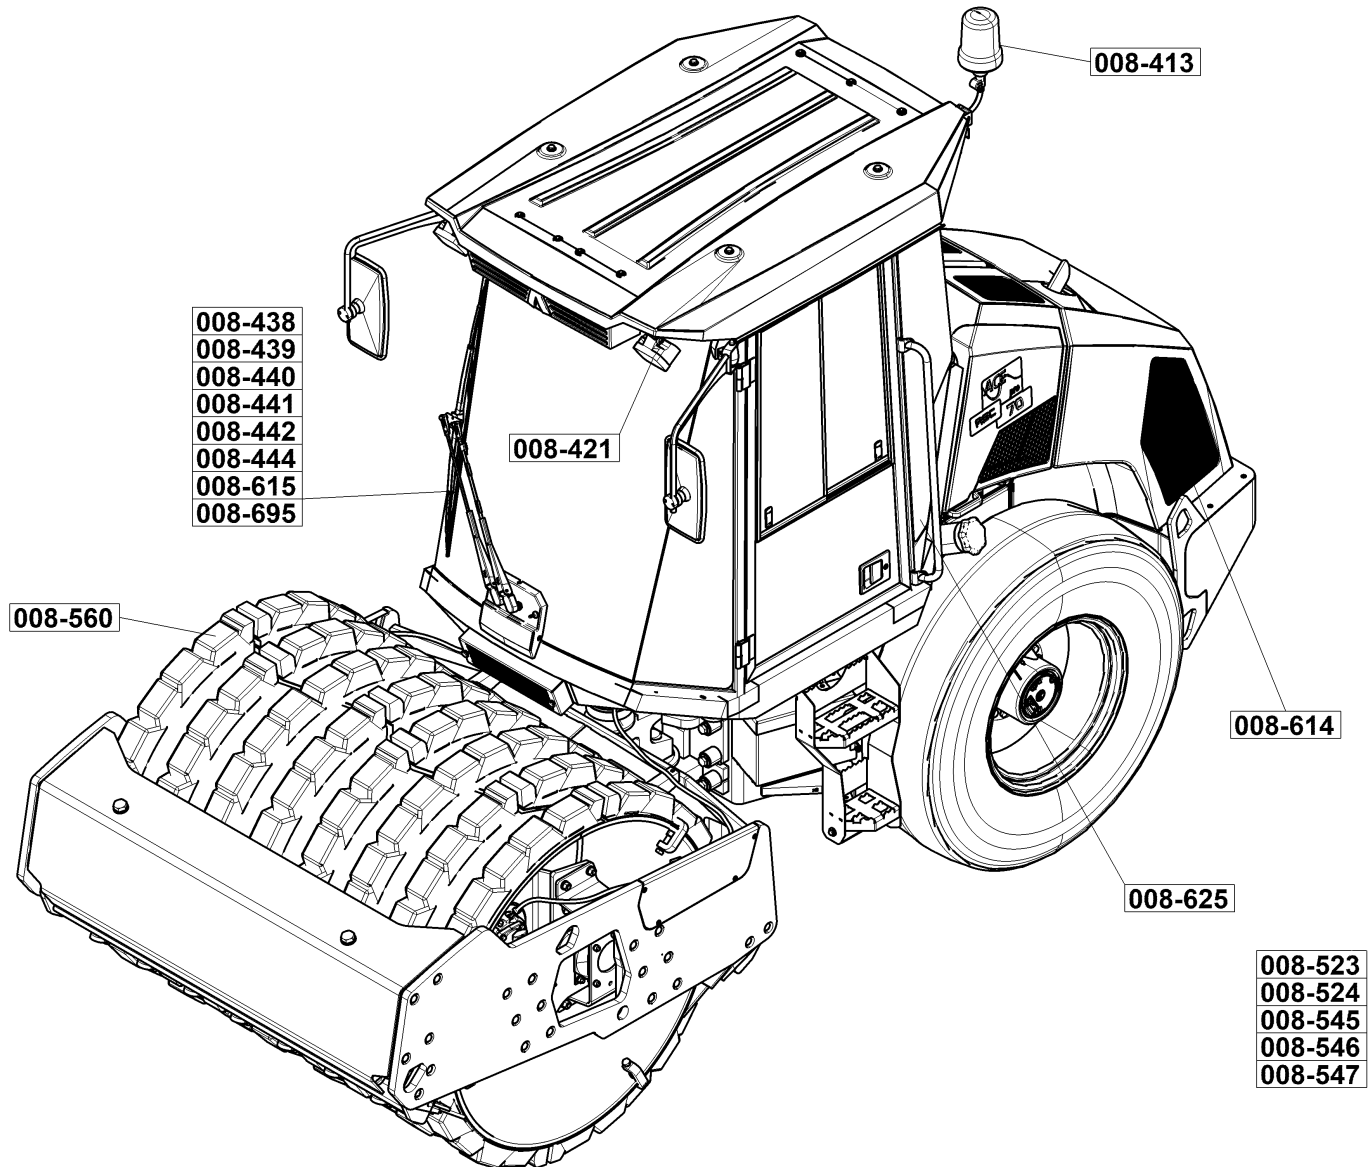

Pos	Article	Qty.	Unit	Description	Bezeichnung	Designation	Note
413	4-S35062	1	ST	Warning beacon	Rundumwarnleuchte	Gyrophare	
421	4-S36384_B	1	ST	Additional lights - cabin	Zusatzbeleuchtung - Kabine	Feux supplémentaires - cabine	
438	4-S38759	1	ST	Module telematic prepare	Modul Telematic Präparat	Module telematic préparation	
439	4-S38649_A	1	ST	Telematics - Topcon	Telematics - Topcon	Telematics - Topcon	
440	4-S39570	1	ST	Car radio	Autoradio	Autoradio	
441	4-S20214	1	ST	Car radio preparation	Autoradiovorbereitung	Préparation pour autoradio	
442	4-S39791	1	ST	Telematics - Trackunit	Telematics - Trackunit	Telematics - Trackunit	
444	4-S38050	1	ST	Telematics - Teltonika FM6300	Telematics - Teltonika FM6300	Telematics - Teltonika FM6300	
523	4-S324142_A	1	ST	Accessories wheel, lubrication	Zubehör Rad, Schmierung	Accessoires roue, lubrification	
524	4-S5532020060	1	ST	Toolset	Werkzeugsatz	Jeu d'outils	
545	4-S760236_A	1	ST	Filter set 500 h	Filtersatz 500 h	Jeu de filtre 500 h	
546	4-S760237_A	1	ST	Filter set 1000 h	Filtersatz 1000 h	Jeu de filtre 1000 h	
547	4-S760238_A	1	ST	Filter set 2000 h	Filtersatz 2000 h	Jeu de filtre 2000 h	
560	4-S30152	1	ST	Segment	Segment	Segment	
614	4-S34860_A	1	ST	Air conditioning - engine set	Klimaanlage - Motorsatz	Climatisation - kit moteur	
615	4-S30942_B	1	ST	Air conditioning - cab set	Klimaanlage - Kabinensatz	Climatisation - kit cabine	
625	4-S35466	1	ST	Fire extinguisher	Feuerlöscher	Extincteur	
695	4-S9500500031_A	1	ST	Retractor belt 3"	Automatikgurt 3"	Bande autodéroulante 3"