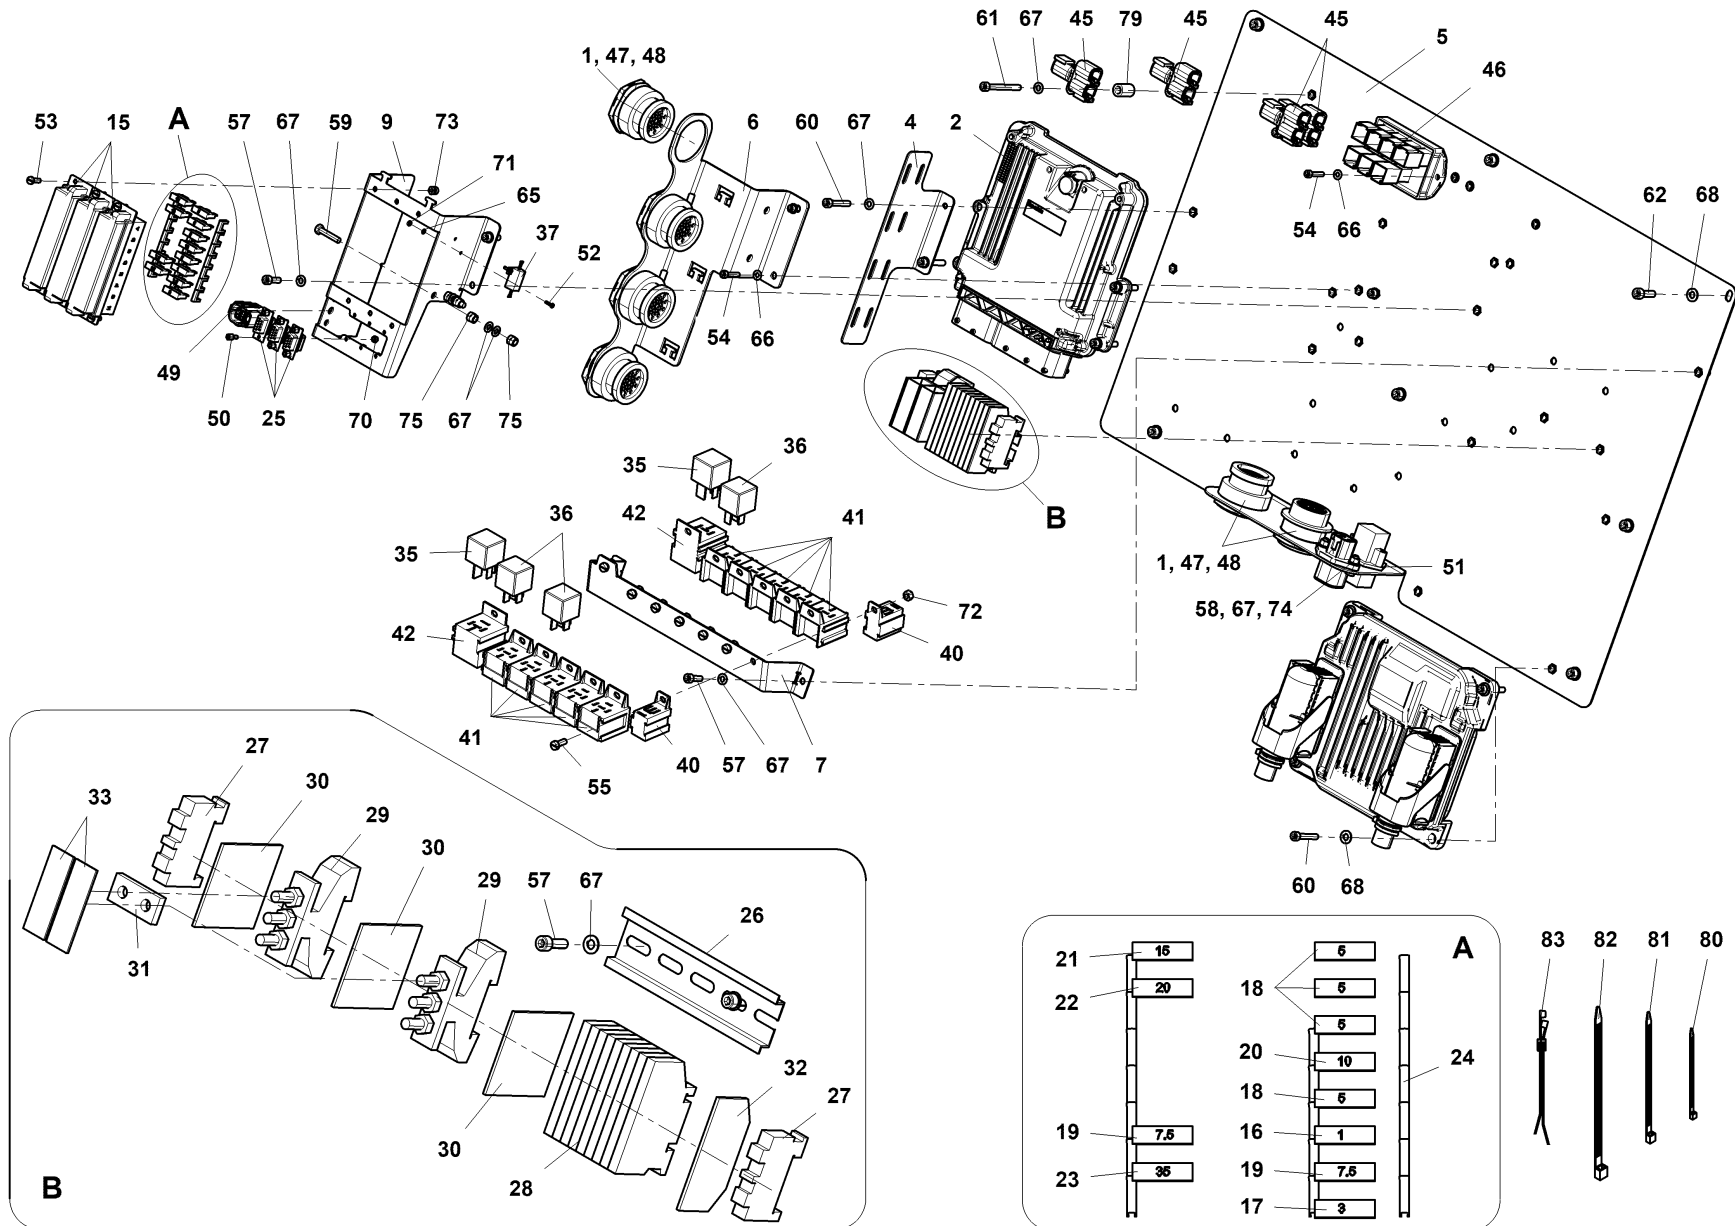

Pos	Article	Qty.	Unit	Description	Bezeichnung	Designation	Note
0	4-34707	1	ST	Switch cabinet	Schaltschrank	Armoire électrique	
1	4-39548	1	ST	Cable harness	Kabelbaum	Faisceau de câbles	
2	4-36989	1	ST	Computer	Computer	Ordinateur	
4	4-37600	1	ST	Holder	Halter	Support de caisson	
5	4-36781	1	ST	Plate	Blech	Tôle	
6	4-34918	1	ST	Holder	Halter	Support de caisson	
7	4-37838	1	ST	Bracket	Konsole	Console	
9	4-36783	1	ST	Bracket	Konsole	Console	
15	4-9200010006	3	ST	Fusebox	Sicherungskasten	Coffret à fusibles	
16	4-5422060026	1	ST	Fuse	Sicherung	Fusible	
17	4-5422060023	1	ST	Fuse	Sicherung	Fusible	
18	4-5422060014	4	ST	Fuse	Sicherung	Fusible	
19	4-5422060012	2	ST	Fuse	Sicherung	Fusible	
20	4-5422060016	2	ST	Fuse	Sicherung	Fusible	
21	4-5422060013	1	ST	Fuse	Sicherung	Fusible	
22	4-5422060017	1	ST	Fuse	Sicherung	Fusible	
23	1529757	1	ST	Blowout fuse	Schmelzsicherung	Coupe-circuit fusible	
24	4-9200010005	19	ST	Bridge	Brücke	Pont	
25	4-5432020002	3	ST	Socket	Steckdose	Prise de courant	
26	4-28735	1	ST	Bar	Leiste	Listel	
27	1308066	2	ST	End holder	Endhalter	Support d'extrémité	
28	1308068	9	ST	Terminal block	Reihenklemme	Barette à bornes	
29	1501682	2	ST	Terminal block	Reihenklemme	Barette à bornes	
30	1510444	3	ST	Plate	Platte	Plaque	
31	1515378	1	ST	Coupling	Kupplung	Accouplement	
32	1308067	1	ST	End cap	Abschlussdeckel	Couvercle	
33	1510618	2	ST	End cap	Abschlussdeckel	Couvercle	
35	1408429	2	ST	Relay	Relais	Relais protecteur	
36	4-5358170079	3	ST	Relay	Relais	Relais protecteur	
37	4-5432010070	1	ST	Resistance	Widerstand	Résistance	
40	1240090	2	ST	Relay support	Relaissockel	Base de relais	
41	4-5358170081	10	ST	Relay support	Relaissockel	Base de relais	
42	1237040	2	ST	Relay support	Relaissockel	Base de relais	
45	1307089	4	ST	Y branch	Gabelstück	Pièce à fourche	
46	1302698	1	ST	Module	Modul	Module	
47	1238892	6	ST	Lock washer	Sicherungsscheibe	Rondelle frein	
48	1238893	6	ST	Nut	Mutter	Ecrou