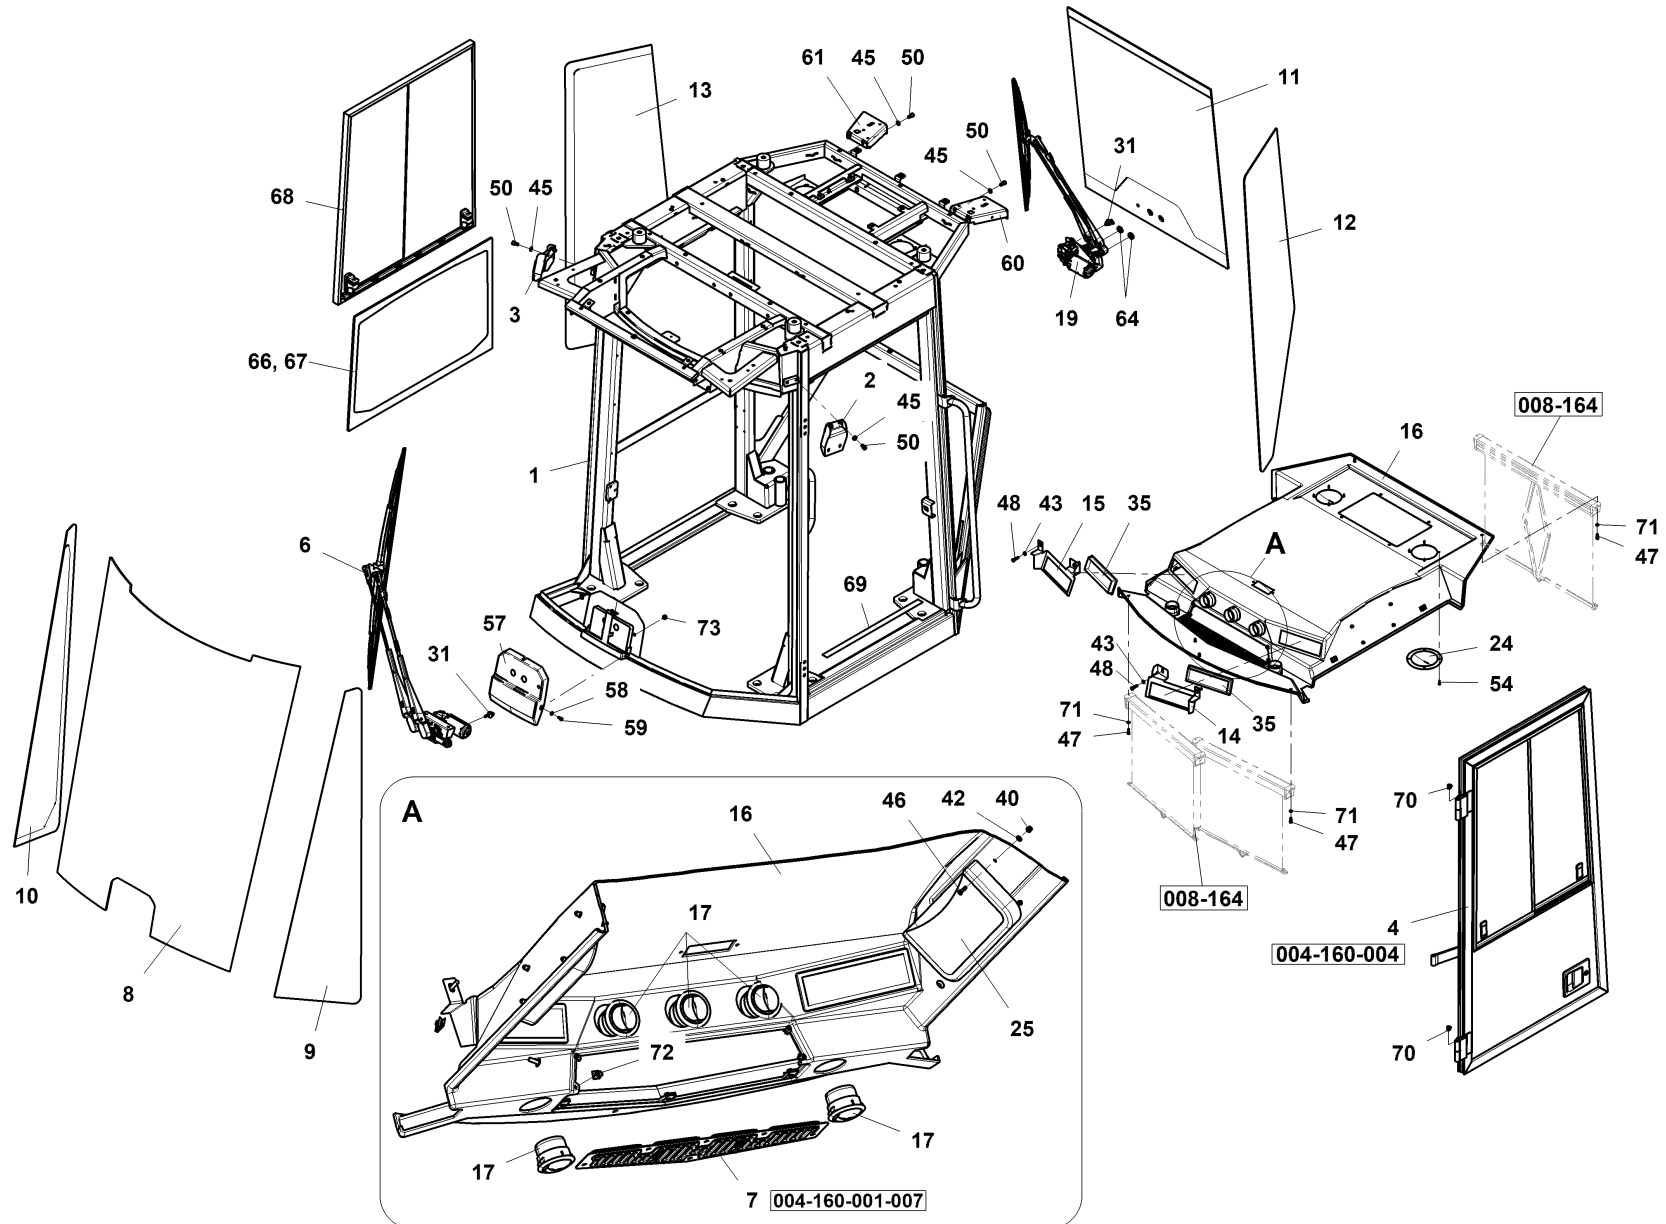

Pos	Article	Qty.	Unit	Description	Bezeichnung	Designation	Note
66	4-38934	1	ST	Gasket	Dichtung	Joint d'étanchéité	
67	4-38933	1	ST	Pane of glass	Glasscheibe	Vitre	
68	4-38935	1	ST	Pane of glass	Glasscheibe	Vitre	
69	4-38959	1	ST	Washer	U-Scheibe	Rondelle	
70	4-5358030042	2	ST	Plug	Stopfen	Bouchon	
71	1310300	6	ST	Washer	U-Scheibe	Rondelle	
72	1554509	4	ST	Sheet metal nut	Blechmutter	Sheet metal nut	
73	4-6160100166	1	ST	Leadthrough	Durchführung	Passage