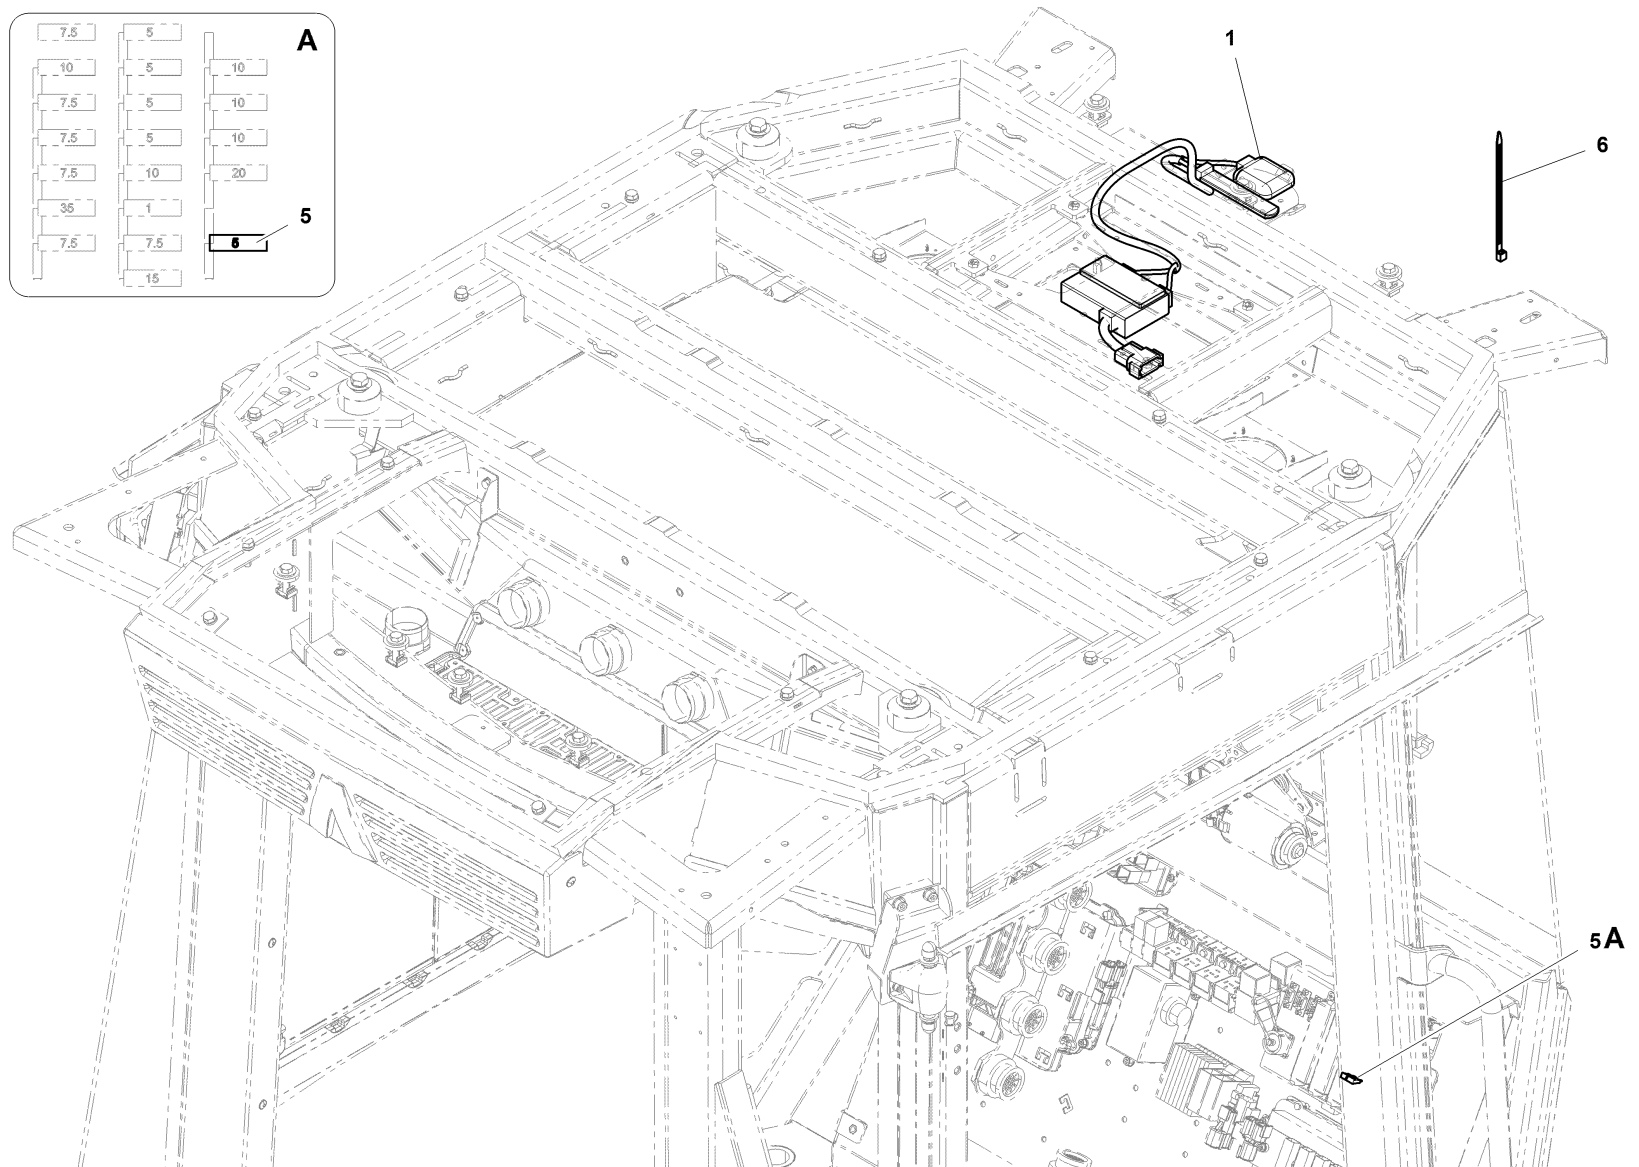

Pos	Article	Qty.	Unit	Description	Bezeichnung	Designation	Note
0	4-39791	1	ST	Electrical installation	Elektroinstallation	Installation électrique	
1	4-40168	1	ST	Cable harness	Kabelbaum	Faisceau de câbles	
5	4-5422060014	1	ST	Fuse	Sicherung	Fusible	
7	1221831	4	ST	Oval head screw	Linsenschraube	Vis à tête bombée	
8	4-3170200032	4	ST	Washer	U-Scheibe	Rondelle	
9	4-3149200030	4	ST	Nut	Mutter	Ecrou	
10	4-6150051017	7	ST	Cable tie	Kabelbinder	Connecteur de câbles	