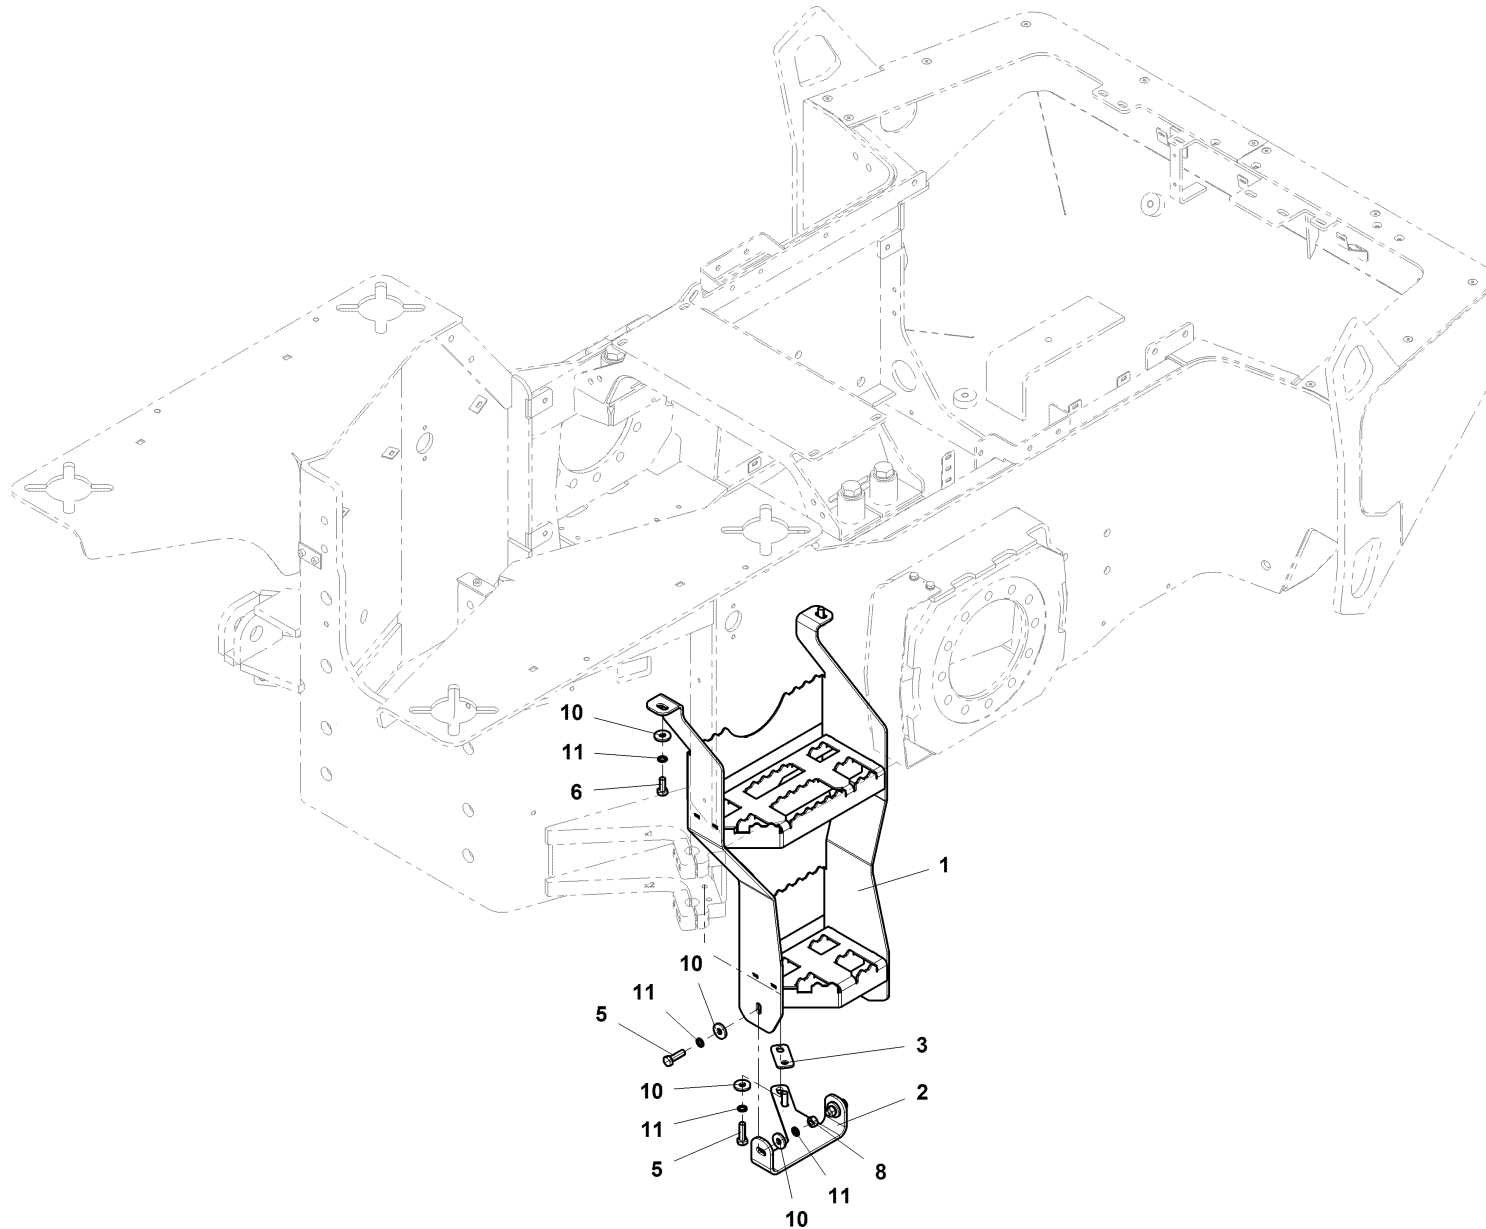

Pos	Article	Qty.	Unit	Description	Bezeichnung	Designation	Note
0	4-30029	1	ST	Stairs	Treppe	Escalier	
1	4-30030	1	ST	Stairs	Treppe	Escalier	
2	4-30036	1	ST	Plate	Blech	Tôle	
3	4-30018	1	ST	Plate	Blech	Tôle	
5	4-3002510035	4	ST	Hexagon head screw	6kt-Schraube	Vis à tête hexagonale	
6	4-3002510025	2	ST	Hexagon head screw	6kt-Schraube	Vis à tête hexagonale	
8	4-3048500100	2	ST	Hexagon nut	6kt-Mutter	Écrou hexagonal	
10	1309930	8	ST	Washer	U-Scheibe	Rondelle	
11	2-80166032	8	ST	Lock washer	Sicherungsscheibe	Rondelle frein