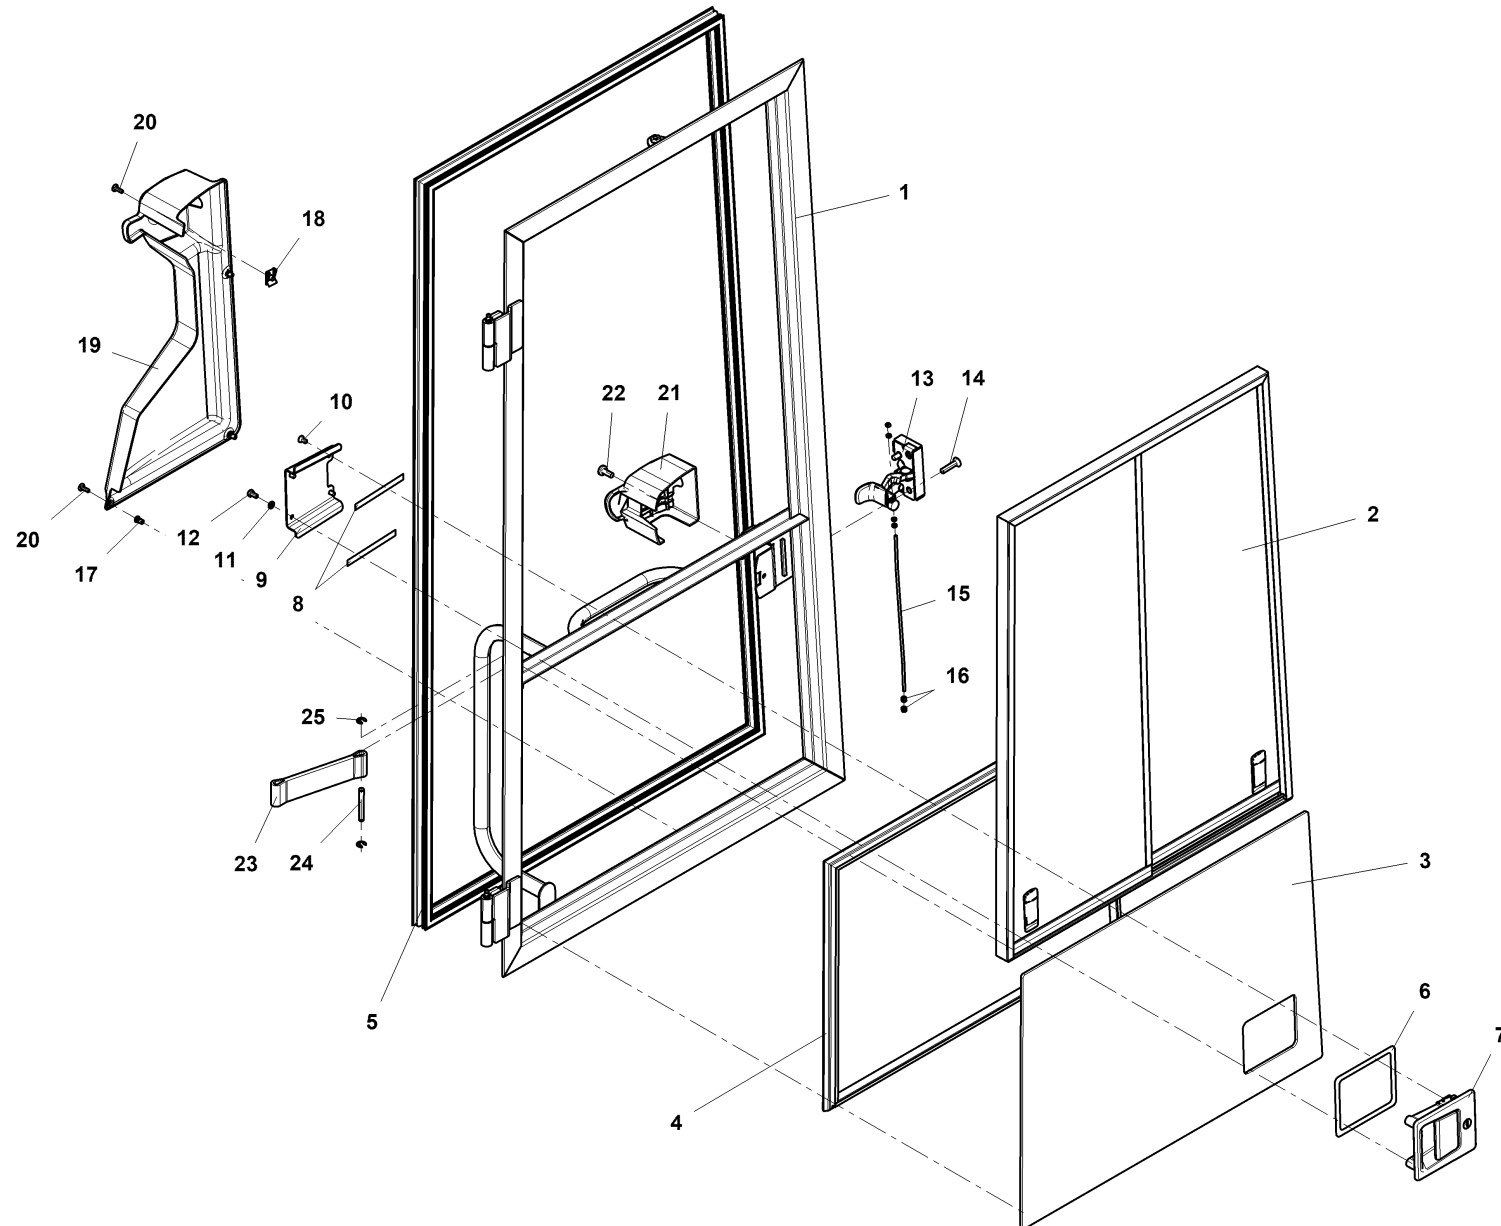

Pos	Article	Qty.	Unit	Description	Bezeichnung	Designation	Note
0	4-AM35615	1	ST	Door	Tür	Porte	
1	4-AM35605	1000	ST	Door	Tür	Porte	
2	4-AM35601	1000	ST	Door glass	Türscheibe	Vitre de porte	
3	4-AM35607	1000	ST	Door glass	Türscheibe	Vitre de porte	
4	1550459	2211	ST	Sealing profile	Abdichtungsprofil	Profil d'étanchéité	
5	1550472	4269	ST	Sealing profile	Abdichtungsprofil	Profil d'étanchéité	
6	1550473	1000	ST	Base	Unterlage	Appui	
7	1550480	1000	ST	Handle indentation	Griffschale	Cuvette de poignée	
8	1550482	210	ST	Rubber profile	Gummiprofil	Profilé en caoutchouc	
9	4-AM35584	1000	ST	Bracket	Bügel	Étrier	
10	1550487	2000	ST	Screw	Schraube	Vis	
11	1550488	2000	ST	Washer	U-Scheibe	Rondelle	
12	1550489	2000	ST	Screw	Schraube	Vis	
13	1550621	1000	ST	Lock	Schloss	Serrure	
14	1550500	2000	ST	Screw	Schraube	Vis	
15	4-AM35600	1000	ST	Rod	Stange	Barre	
16	1550504	6000	ST	Nut	Mutter	Ecrou	
17	1550506	3000	ST	Blind rivet nut	Blindnietmutter	Écrou à rivet aveugle	
18	1550507	1000	ST	Nut	Mutter	Ecrou	
19	4-AM35617	1000	ST	Cover	Abdeckung	Couvercle	
20	1550530	4000	ST	Screw	Schraube	Vis	
21	1550531	1000	ST	Lock cover	Schlossabdeckung	Lock cover	
22	1550532	1000	ST	Screw	Schraube	Vis	
23	1550623	1000	ST	Bracket 164	Bügel 164	Étrier 164	
24	1549861	1000	ST	Bolt 8x60	Bolzen 8x60	Boulon 8x60	
25	1549862	2000	ST	Washer	U-Scheibe	Rondelle