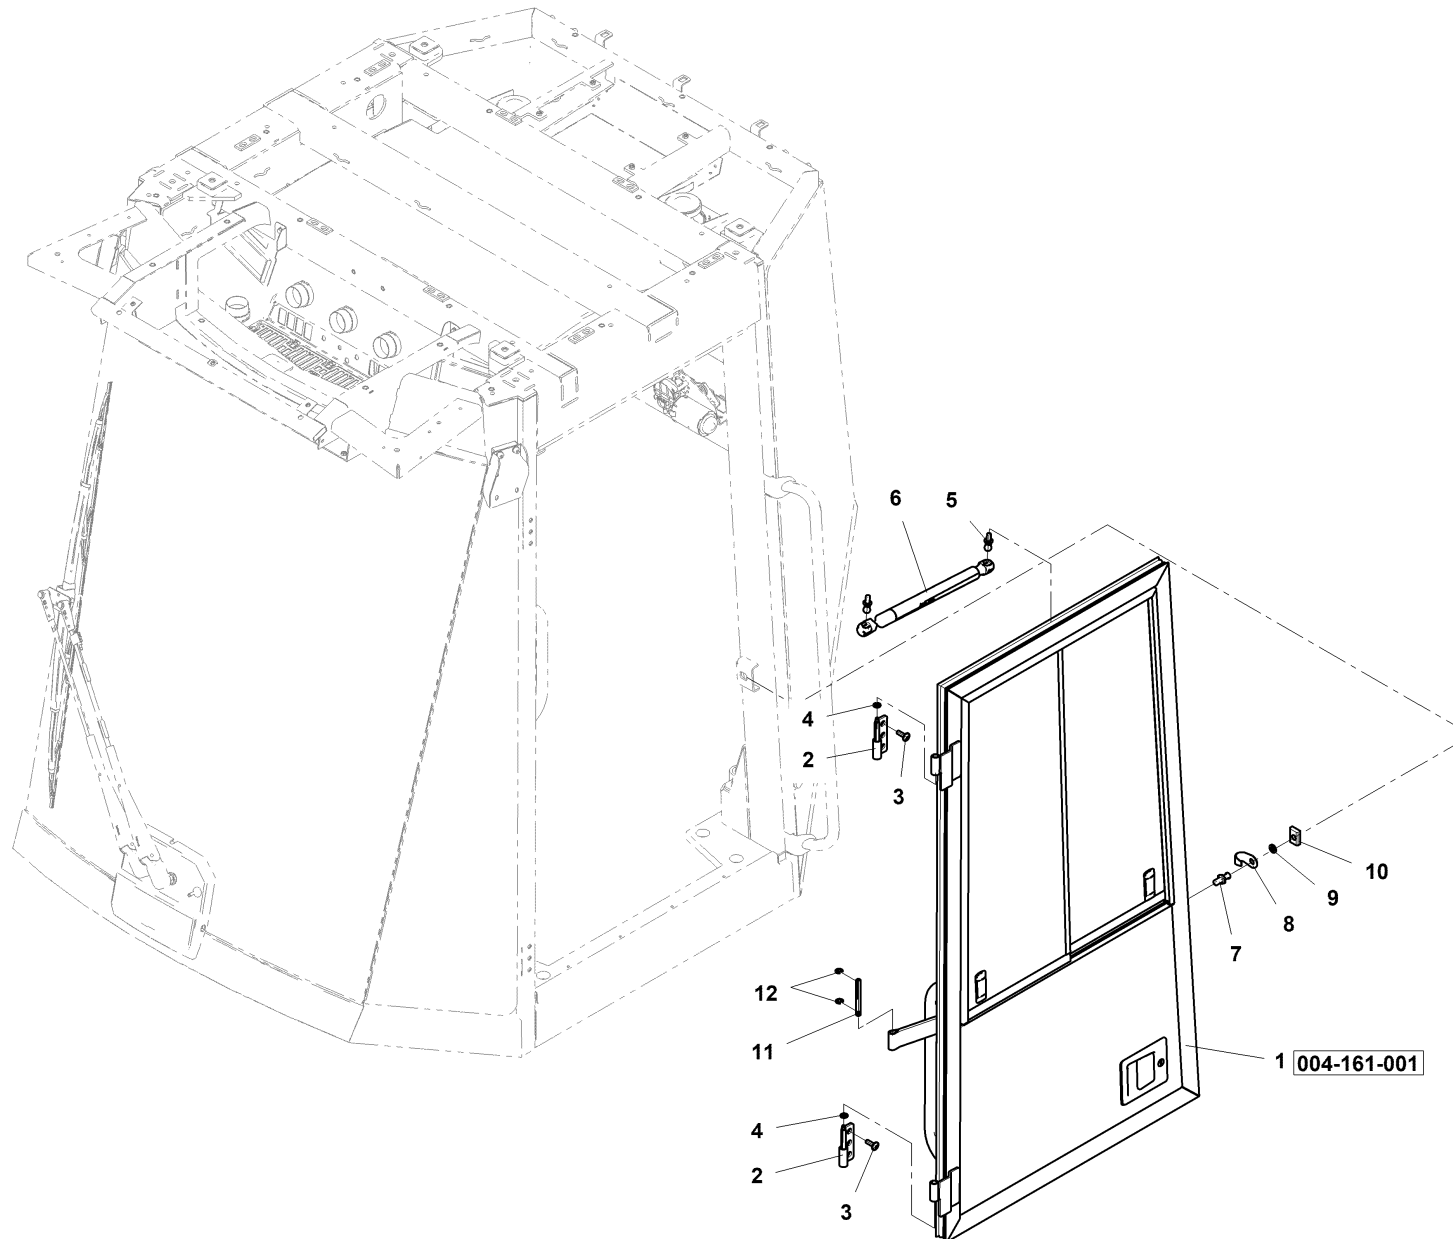

Pos	Article	Qty.	Unit	Description	Bezeichnung	Designation	Note
0	4-35603	1	ST	Door	Tür	Porte	
1	4-S35615	1000	ST	Door	Tür	Porte	
2	4-AM35620	2000	ST	Suspension	Aufhängung	Suspension	
3	1550608	6000	ST	Screw	Schraube	Vis	
4	1549834	2000	ST	Washer 10.2x16x2	U-Scheibe 10.2x16x2	Rondelle 10.2x16x2	
5	1549836	2000	ST	Ball pivot	Kugelzapfen	Tourillon à rotule	
6	1549837	1000	ST	Gas spring	Gaszugfeder	Vérin à gaz	
7	1549838	1000	ST	Locking bolt 12x18	Schliessbolzen 12x18	Axe fermant 12x18	
8	1549839	1000	ST	Clamp	Klemme	Borne	
9	1549860	1000	ST	Washer	U-Scheibe	Rondelle	
10	1550620	1000	ST	Plate	Blech	Tôle	
11	1549861	1000	ST	Bolt 8x60	Bolzen 8x60	Boulon 8x60	
12	1549862	2000	ST	Washer	U-Scheibe	Rondelle