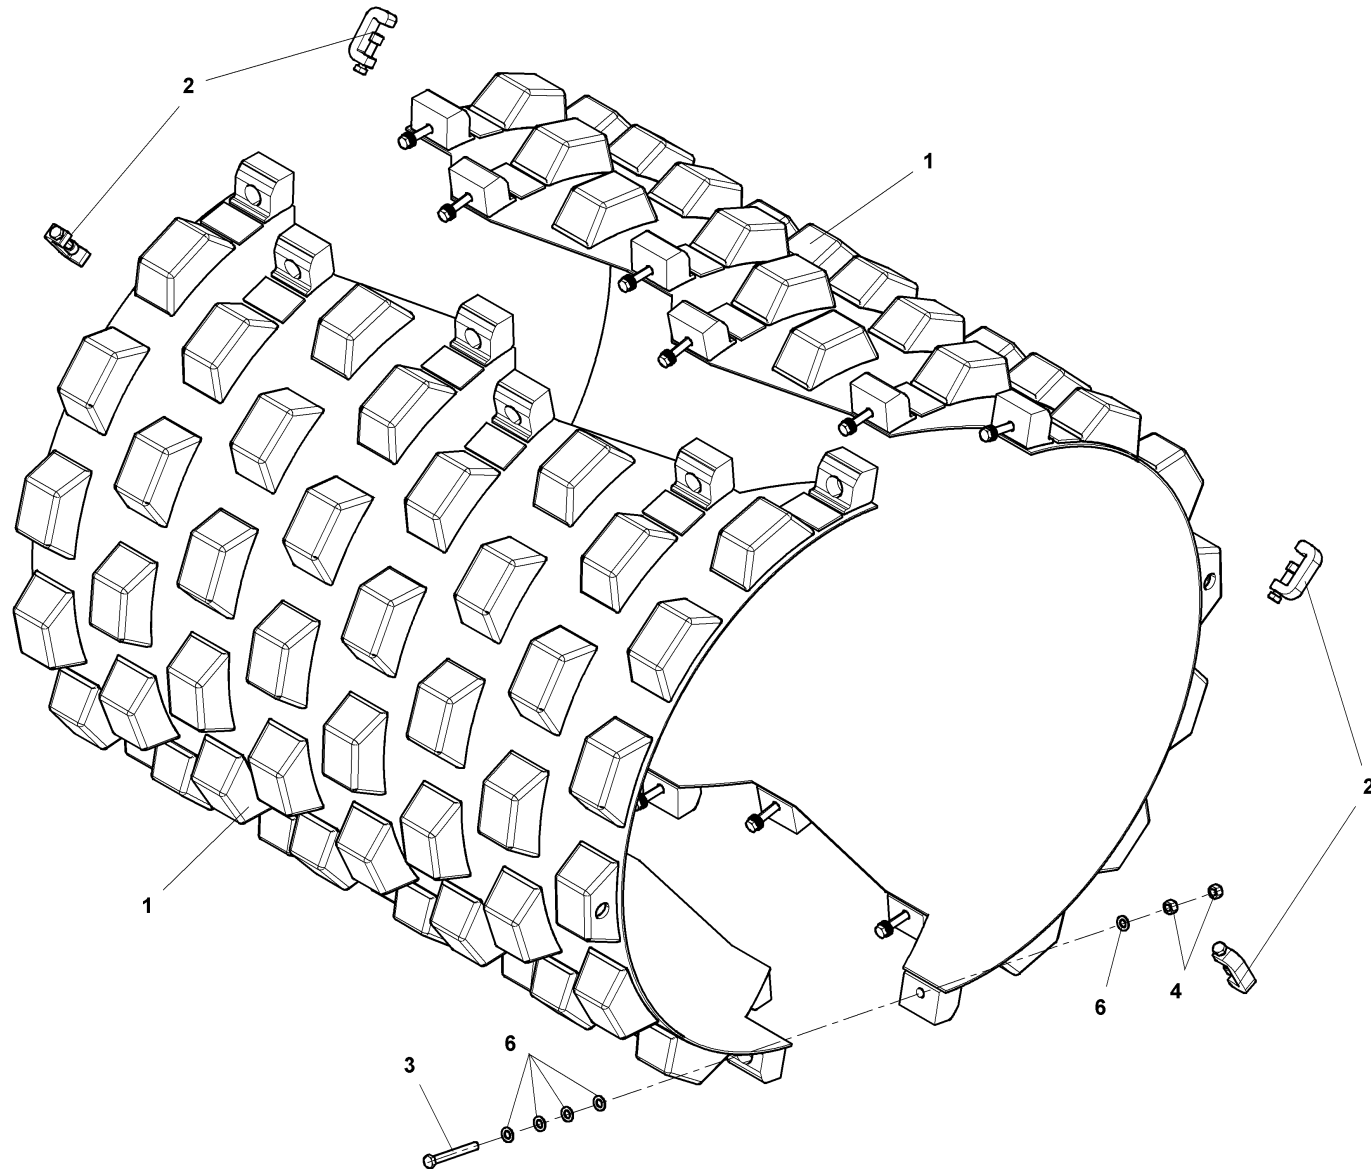

Pos	Article	Qty.	Unit	Description	Bezeichnung	Designation	Note
0	4-30152	1	ST	Segment	Segment	Segment	
1	4-30153	2	ST	Segment	Segment	Segment	
2	4-438772	4	ST	Screw clamp	Schraubzwinde	Serre-joint	
3	4-3001516130	12	ST	Hexagon head screw	6kt-Schraube	Vis à tête hexagonale	
4	4-3048500160	24	ST	Hexagon nut	6kt-Mutter	Écrou hexagonal	
6	1310305	60	ST	Washer	U-Scheibe	Rondelle	