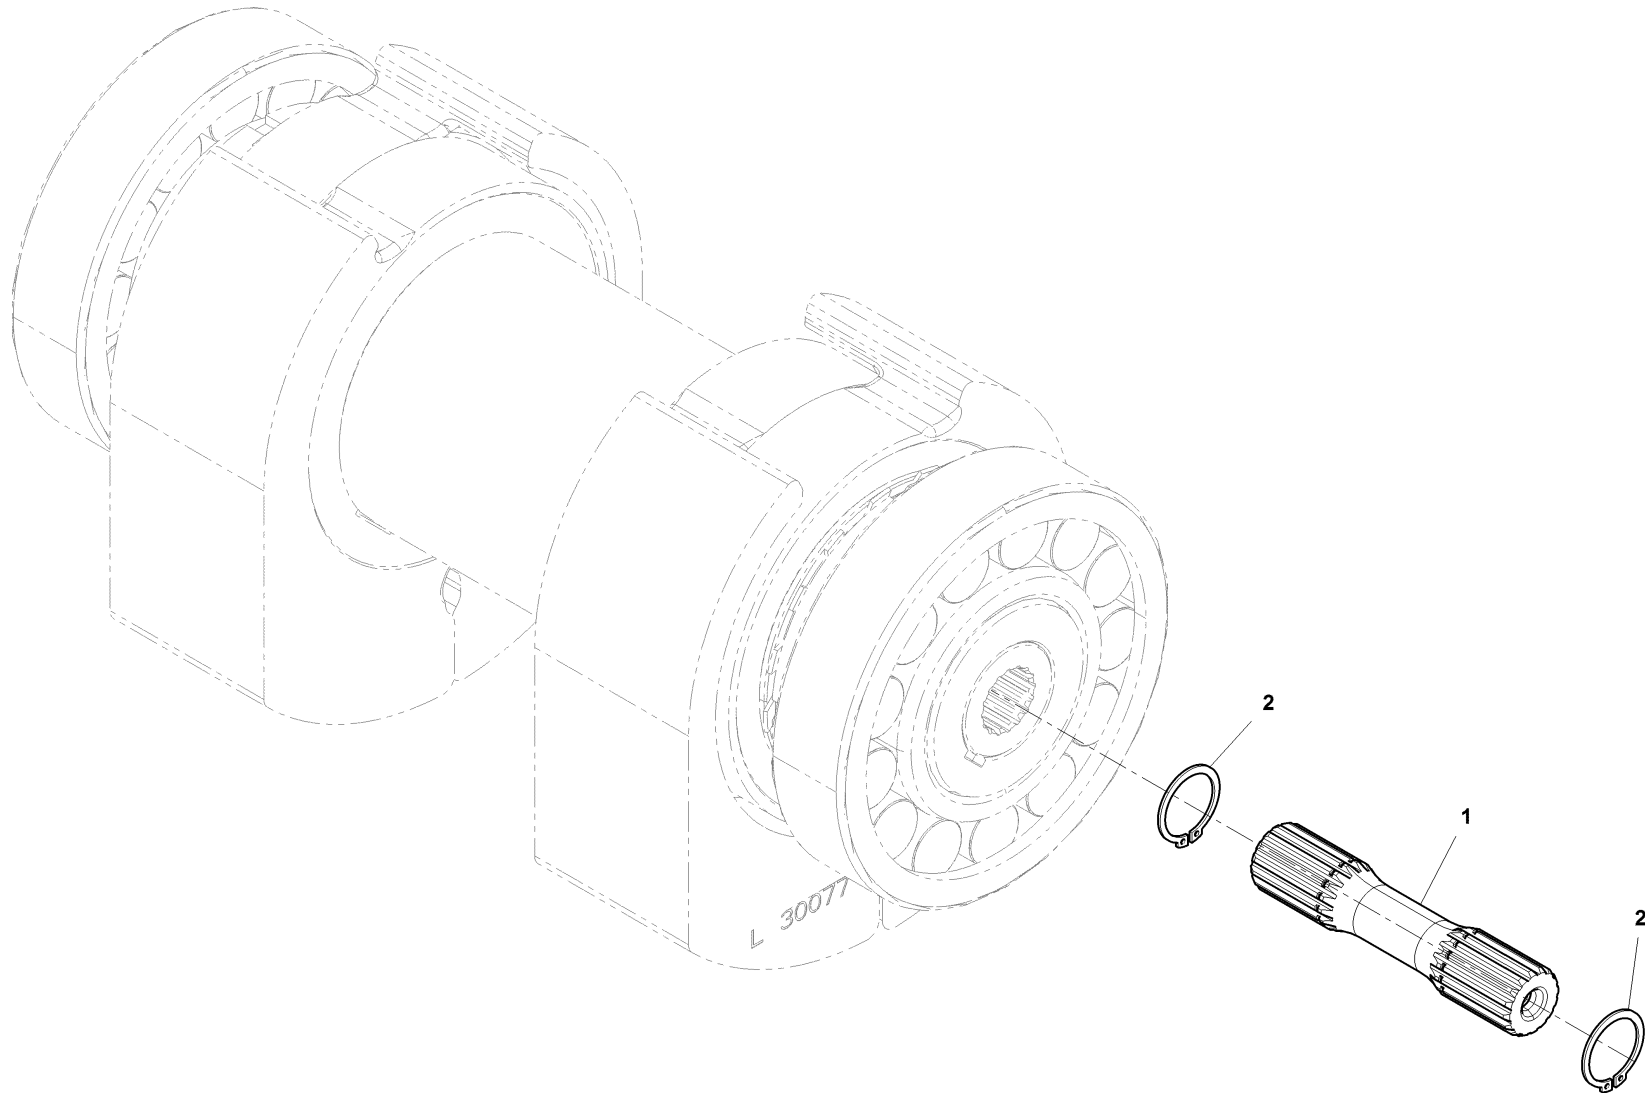

Pos	Article	Qty.	Unit	Description	Bezeichnung	Designation	Note
0	4-30128	1	ST	Coupling	Kupplung	Accouplement	
1	4-30129	1	ST	Coupling	Kupplung	Accouplement	
2	4-5535010035	2	ST	Circlip	Sicherungsring	Circlip	