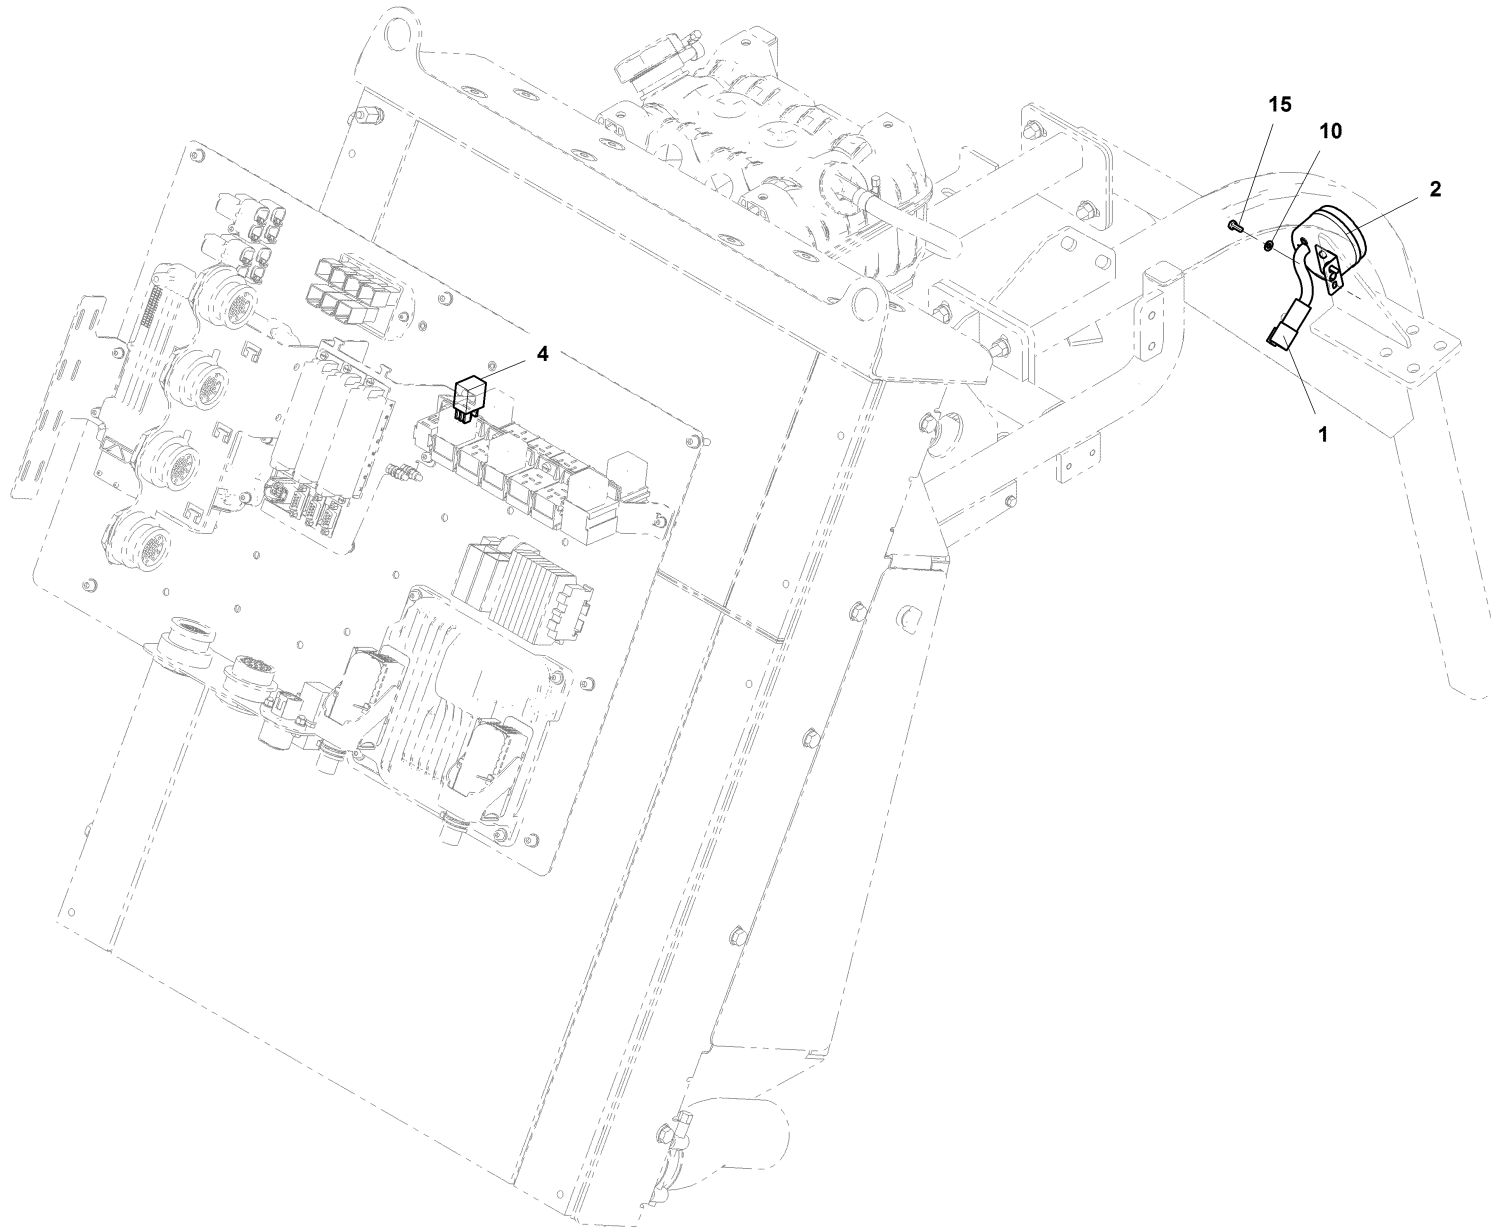

Pos	Article	Qty.	Unit	Description	Bezeichnung	Designation	Note
0	4-36382	1	ST	Signal horn	Signalhorn	Avertisseur sonore	
1	4-444438	1	ST	Reversing alarm	Rückfahralarm	Avertisseur de recul	
2	4-9706000091	1	ST	Signal horn	Signalhorn	Avertisseur sonore	
4	1239953	1	ST	Relay	Relais	Relais protecteur	
10	1394141	2	ST	Lock washer	Sicherungsscheibe	Rondelle frein	
15	4-3110304010	2	ST	Hexagon head screw	6kt-Schraube	Vis à tête hexagonale