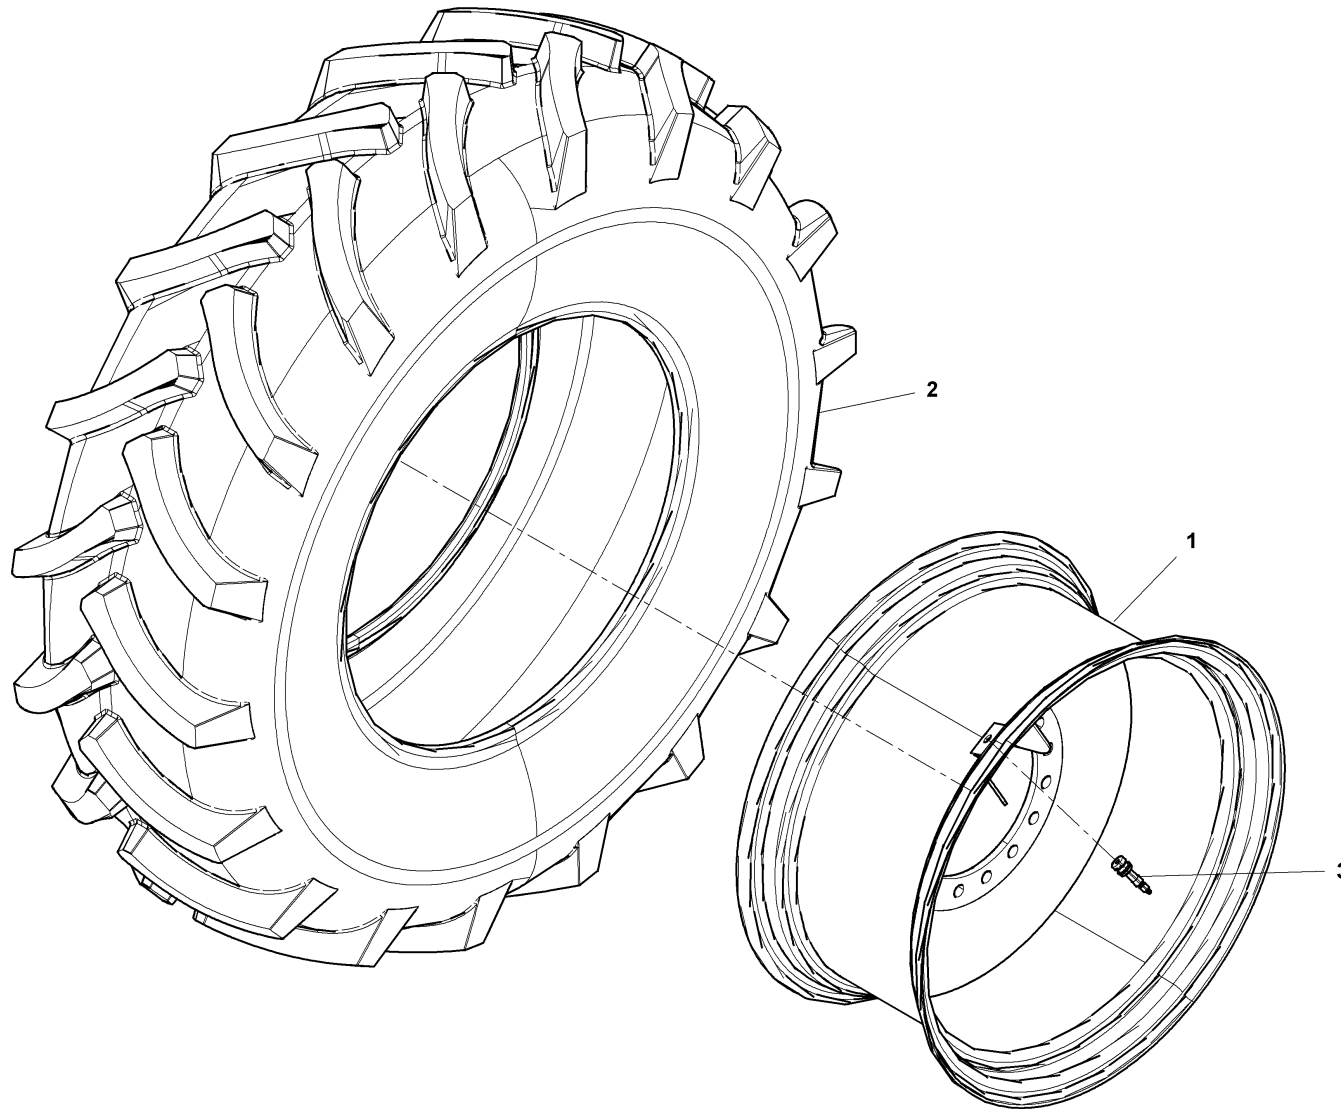

ARS 70

Left wheel
Linke Rad
Roue gauches

002-045-001

4-S37951

AMMANN

Pos	Article	Qty.	Unit	Description	Bezeichnung	Designation	Note
0	4-37951	1	ST	Wheel	Rad	Roue	
1	4-30597	1	ST	Rim	Felge	Jante	
2	1316198	1	ST	Tyre	Reifen	Pneu	
3	4-5325190010	1	ST	Valve	Ventil	Soupape