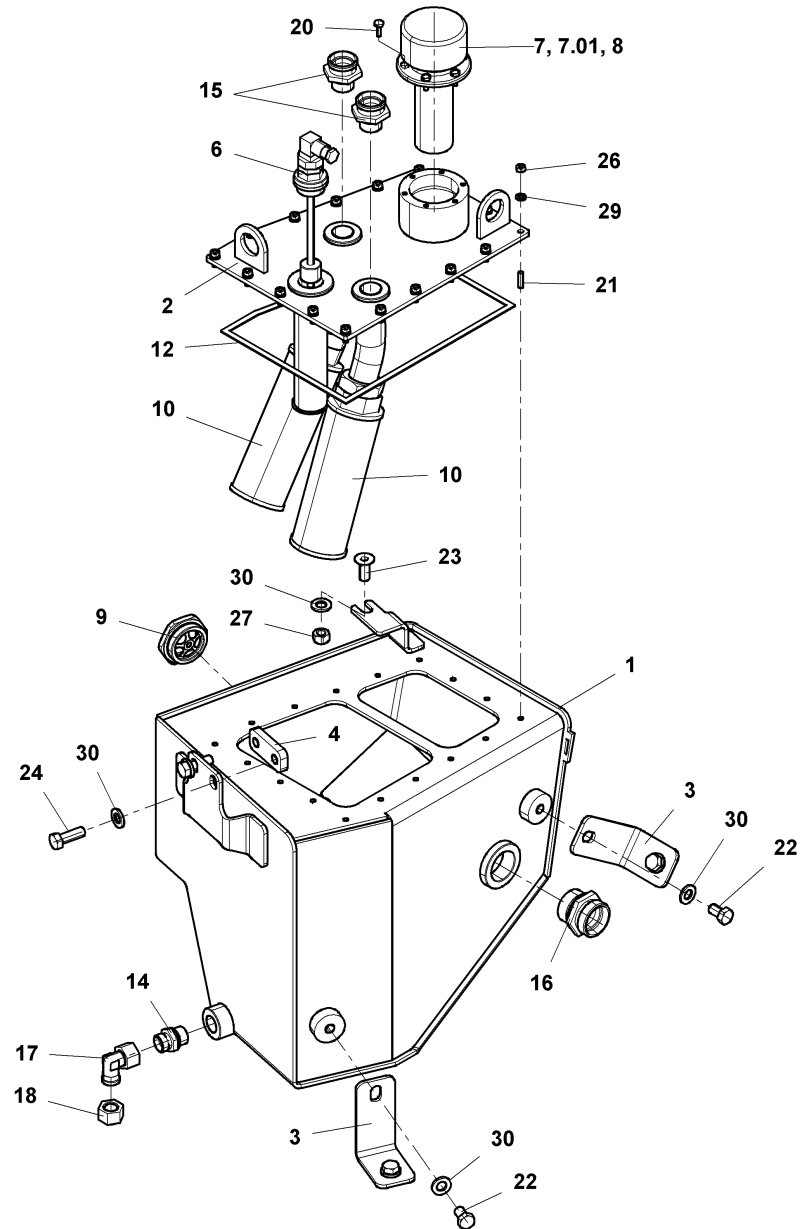

Pos	Article	Qty.	Unit	Description	Bezeichnung	Designation	Note
0	4-31028	1	ST	Hydraulic oil tank	Hydrauliköltank	Réservoir d'huile hydraulique	
1	4-30986	1	ST	Hydraulic oil tank	Hydrauliköltank	Réservoir d'huile hydraulique	
2	4-31029	1	ST	Cover	Deckel	Couvercle	
3	4-31014	2	ST	Holder	Halter	Support de caisson	
4	4-31015	1	ST	Holder	Halter	Support de caisson	
6	1241005	1	ST	Level sensor	Füllstandssensor	Capteur de niveau	
7	4-5358500002	1	ST	Filler neck	Einfüllstutzen	Goulotte de remplissage	
7.01	1405919	1	ST	Breather filter	Belüftungsfilter	Filtre de ventilation	
8	4-5358500004	1	ST	Accessories	Zubehör	Accessoires	
9	4-5536860012	1	ST	Inspection glass	Schauglas	Verre de regard	
10	4-5451050053	2	ST	Strainer	Saugkorb	Crépine	
12	4-5422250006	1.4	M	Sealing tape	Dichtungsband	Ruban d'étanchéité	
14	4-5160650014	1	ST	Screwed connection	Verschraubung	Raccord vissé	
15	4-5160650130	2	ST	Screwed connection	Verschraubung	Raccord vissé	
16	4-5160650091	1	ST	Screwed connection	Verschraubung	Raccord vissé	
17	4-5160670029	1	ST	Screwed connection	Verschraubung	Raccord vissé	
18	4-5160670109	1	ST	Sealing plug	Verschlussstopfen	Bouchon de fermeture	
20	4-438723	6	ST	Screw	Schraube	Vis	
21	4-3029506016	17	ST	Stud bolt	Stiftschraube	Goujon fileté	
22	4-3002512020	4	ST	Hexagon head screw	6kt-Schraube	Vis à tête hexagonale	
23	4-3799112030	1	ST	Countersunk screw	Senkschraube	Vis à tête fraisée	
24	4-3002512035	2	ST	Hexagon head screw	6kt-Schraube	Vis à tête hexagonale	
26	4-3048500060	17	ST	Hexagon nut	6kt-Mutter	Écrou hexagonal	
27	J902216	1	ST	Hexagon nut	6kt-Mutter	Écrou hexagonal	
29	1394751	17	ST	Lock washer	Sicherungsscheibe	Rondelle frein	
30	1393963	7	ST	Lock washer	Sicherungsscheibe	Rondelle frein