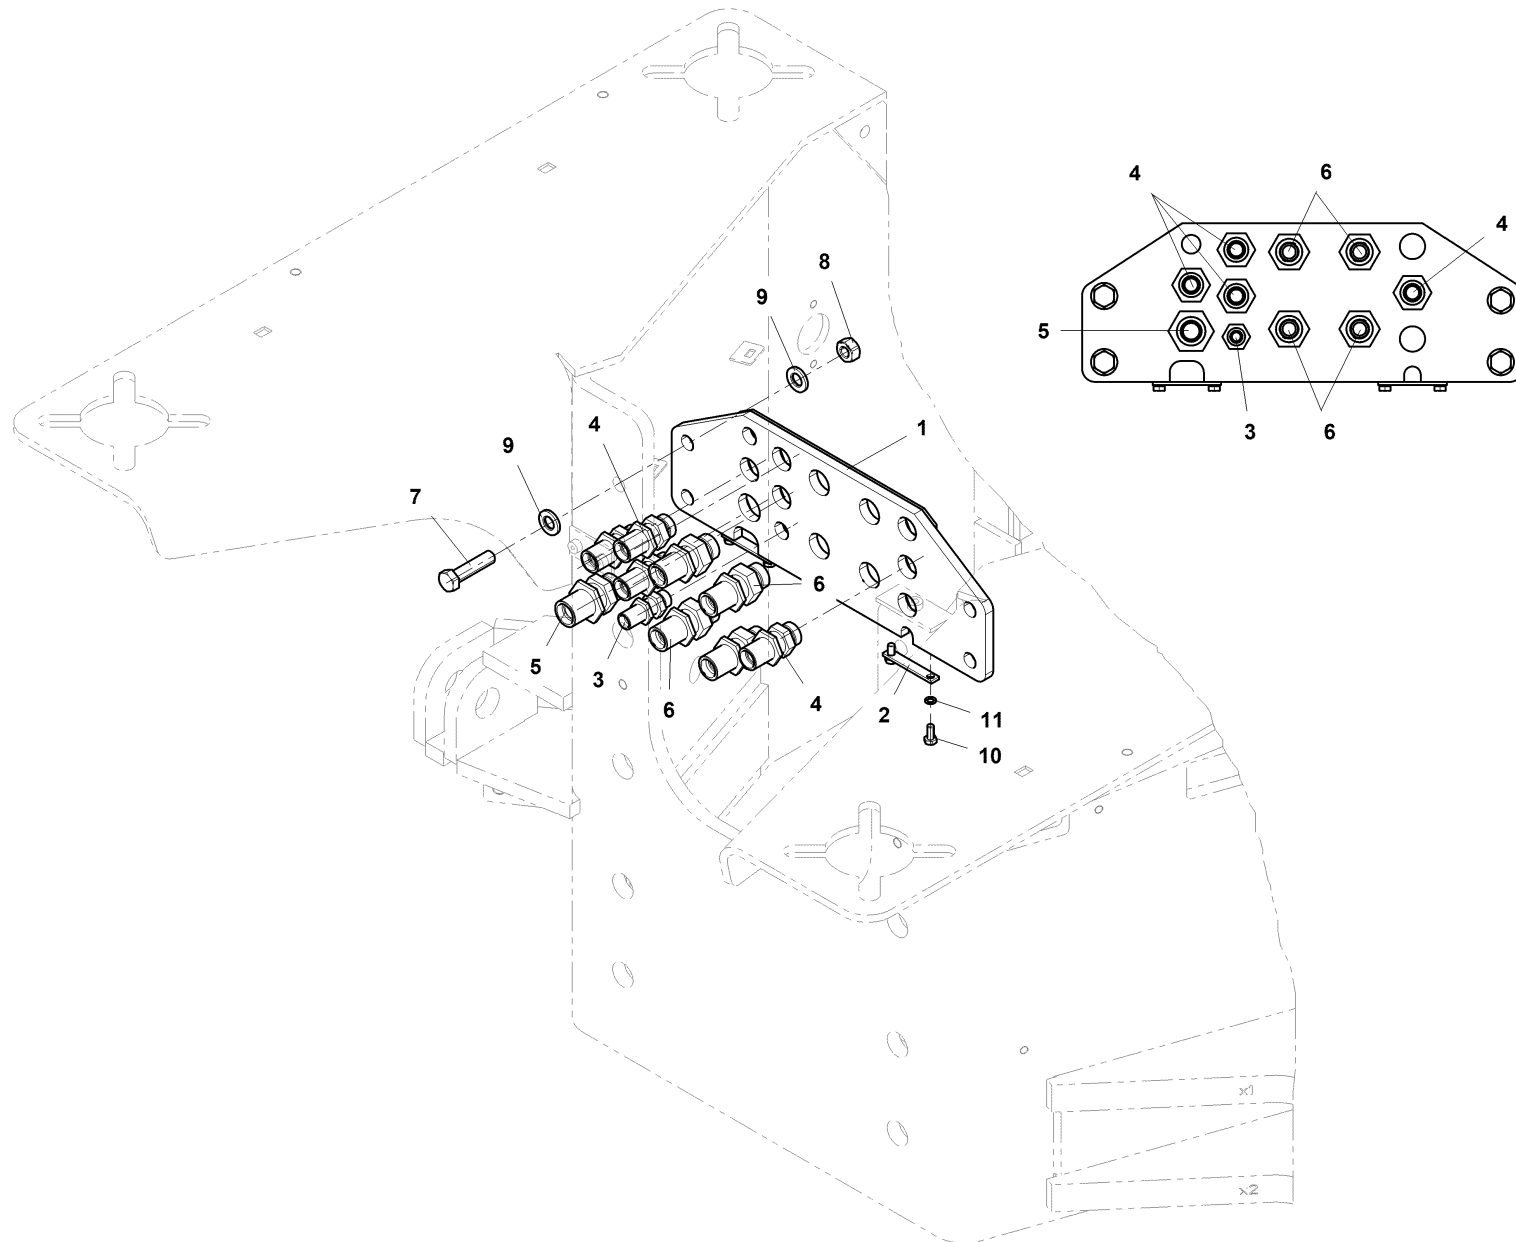

Pos	Article	Qty.	Unit	Description	Bezeichnung	Designation	Note
0	4-38129	1	ST	Hose holder	Schlauchhalter	Support d'accouplement	
1	4-38023	1	ST	Plate	Platte	Plaque	
2	4-39530	2	ST	Clip	Schelle	Bride	
3	4-5160680008	1	ST	Bulkhead coupling	Schottverschraubung	Raccord Schott	
4	4-5160680010	4	ST	Bulkhead coupling	Schottverschraubung	Raccord Schott	
5	1241040	1	ST	Bulkhead coupling	Schottverschraubung	Raccord Schott	
6	1249138	4	ST	Bulkhead coupling	Schottverschraubung	Raccord Schott	
7	4-3002512050	4	ST	Hexagon head screw	6kt-Schraube	Vis à tête hexagonale	
8	4-3530020120	4	ST	Nut	Mutter	Ecrou	
9	1393963	8	ST	Lock washer	Sicherungsscheibe	Rondelle frein	
10	4-3002506014	4	ST	Hexagon head screw	6kt-Schraube	Vis à tête hexagonale	
11	2-80166016	4	ST	Lock washer	Sicherungsscheibe	Rondelle frein