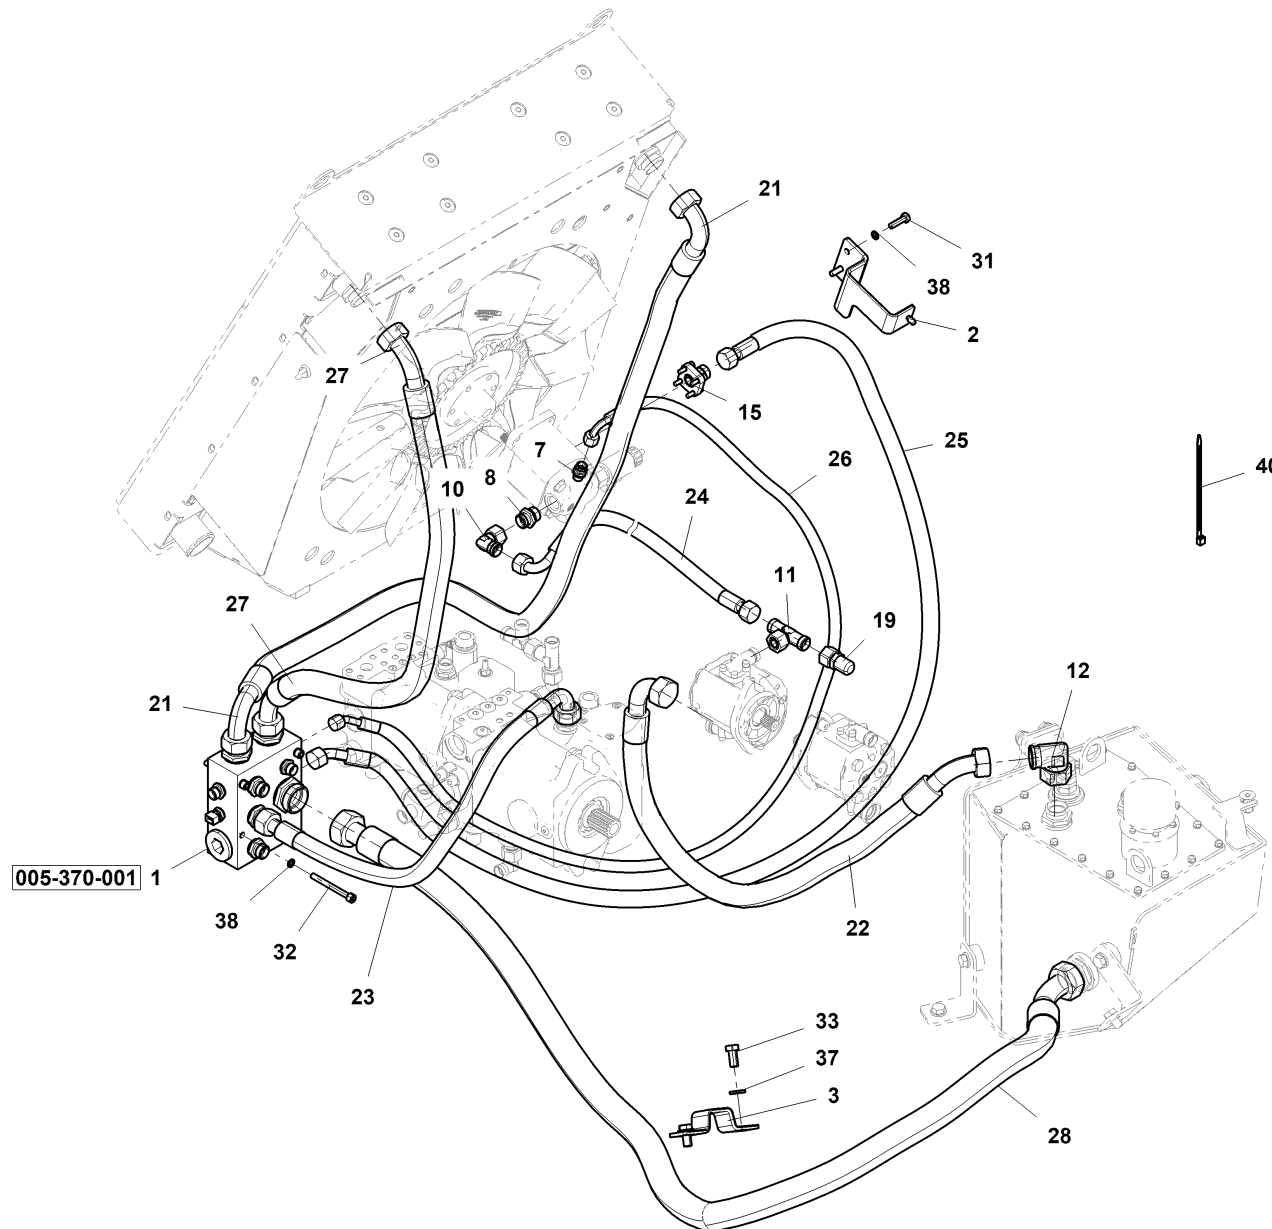

Pos	Article	Qty.	Unit	Description	Bezeichnung	Designation	Note
0	4-31068	1	ST	Cooling hydraulics	Kühlhydraulik	Hydraulique de refroidissement	
1	4-S31066	1	ST	Cube downspout	Würfel Fallrohr	Cube seducement	
2	4-31026	1	ST	Holder	Halter	Support de caisson	
3	4-31065	1	ST	Holder	Halter	Support de caisson	
7	4-5160650042	1	ST	Screwed connection	Verschraubung	Raccord vissé	
8	4-5160650086	1	ST	Screwed connection	Verschraubung	Raccord vissé	
10	4-5160670029	1	ST	Screwed connection	Verschraubung	Raccord vissé	
11	4-5160670054	1	ST	T-connection	T-Verschraubung	Raccord à vis en T	
12	4-5160660075	1	ST	Screwed connection	Verschraubung	Raccord vissé	
15	1243933	1	ST	Flange	Flansch	Bride	
19	4-5160660046	1	ST	Coupling	Kupplung	Accouplement	
21	4-5160574638	1	ST	Hydr hose	H-Schlauch	Conduite hydraulique	
22	4-5160574444	1	ST	Hydr hose	H-Schlauch	Conduite hydraulique	
23	4-5160570202	1	ST	Hydr hose	H-Schlauch	Conduite hydraulique	
24	4-5160574634	1	ST	Hydr hose	H-Schlauch	Conduite hydraulique	
25	4-5160571826	1	ST	Hydr hose	H-Schlauch	Conduite hydraulique	
26	4-5160574446	1	ST	Hydr hose	H-Schlauch	Conduite hydraulique	
27	4-5160574447	1	ST	Hydr hose	H-Schlauch	Conduite hydraulique	
28	4-5160574639	1	ST	Hydr hose	H-Schlauch	Conduite hydraulique	
31	4-3002508030	2	ST	Hexagon head screw	6kt-Schraube	Vis à tête hexagonale	
32	1-902695	4	ST	Cyl head screw	Zyl-Schraube	Vis à tête cylindrique	
33	4-3002512025	2	ST	Hexagon head screw	6kt-Schraube	Vis à tête hexagonale	
37	1393963	2	ST	Lock washer	Sicherungsscheibe	Rondelle frein	
38	2-80166024	6	ST	Lock washer	Sicherungsscheibe	Rondelle frein	
40	1278953	15	ST	Cable tie	Kabelbinder	Connecteur de câbles