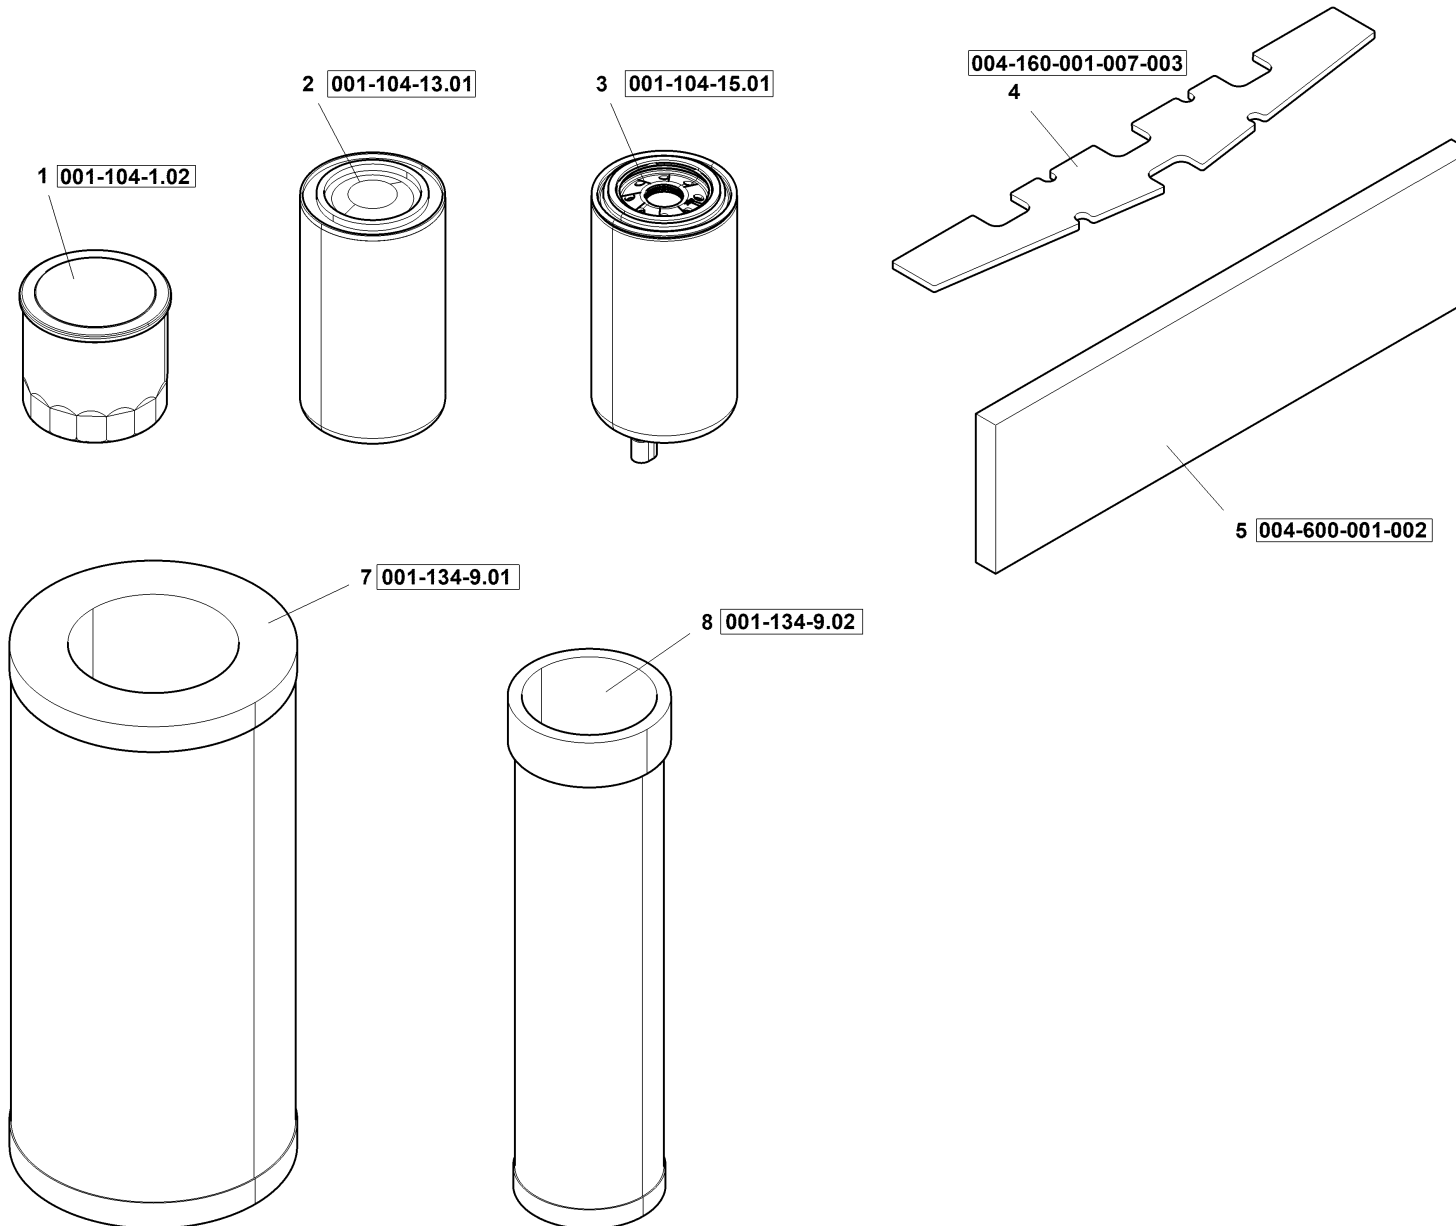

008-546

Pos	Article	Qty.	Unit	Description	Bezeichnung	Designation	Note
0	4-760237	1	ST	Filter set	Filtersatz	Jeu de filtre	
1	1536674	1	ST	Oil filter	Ölfilter	Filtre à huile	
2	1536168	1	ST	Filter element	Filterelement	Élément de filtrage	
3	1536169	1	ST	Filter element	Filterelement	Élément de filtrage	
4	4-32925	1	ST	Filter	Filter	Filtre	
5	1542159	1	ST	Air filter	Luftfilter	Filtre à air	
7	54-5970026112	1	ST	Air filter element	Luftfilterelement	Garniture de filtre à air	
8	54-5523126150	1	ST	Air filter element	Luftfilterelement	Garniture de filtre à air