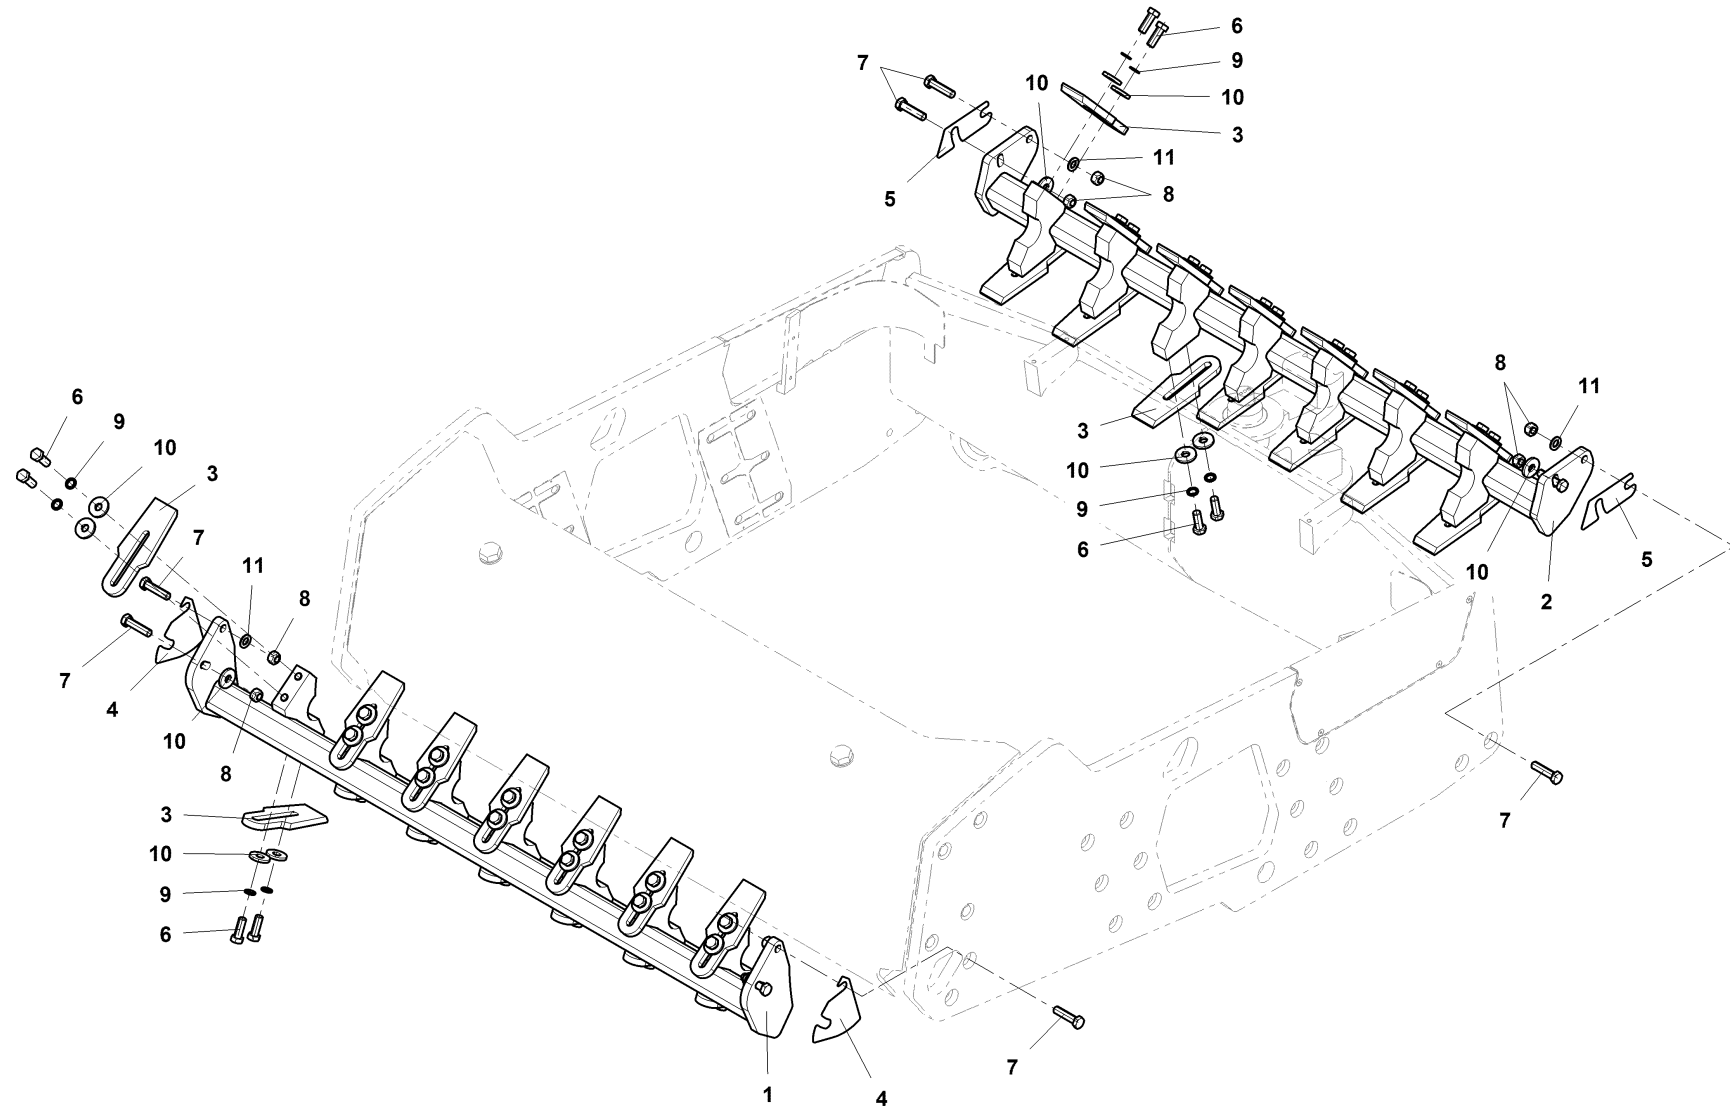

Pos	Article	Qty.	Unit	Description	Bezeichnung	Designation	Note
0	4-30113	1	ST	Scraper	Schaber	Racloir	
1	4-30114	1	ST	Holder	Halter	Support de caisson	
2	4-30115	1	ST	Holder	Halter	Support de caisson	
3	4-30116	28	ST	Scraper	Schaber	Racloir	
4	4-30121	2	ST	Washer	U-Scheibe	Rondelle	
5	4-30122	2	ST	Washer	U-Scheibe	Rondelle	
6	4-3002516045	56	ST	Hexagon head screw	6kt-Schraube	Vis à tête hexagonale	
7	4-3001516065	8	ST	Hexagon head screw	6kt-Schraube	Vis à tête hexagonale	
8	J902217	8	ST	Hexagon nut	6kt-Mutter	Écrou hexagonal	
9	2-80166067	56	ST	Lock washer	Sicherungsscheibe	Rondelle frein	
10	1309935	60	ST	Washer	U-Scheibe	Rondelle	
11	1310305	4	ST	Washer	U-Scheibe	Rondelle