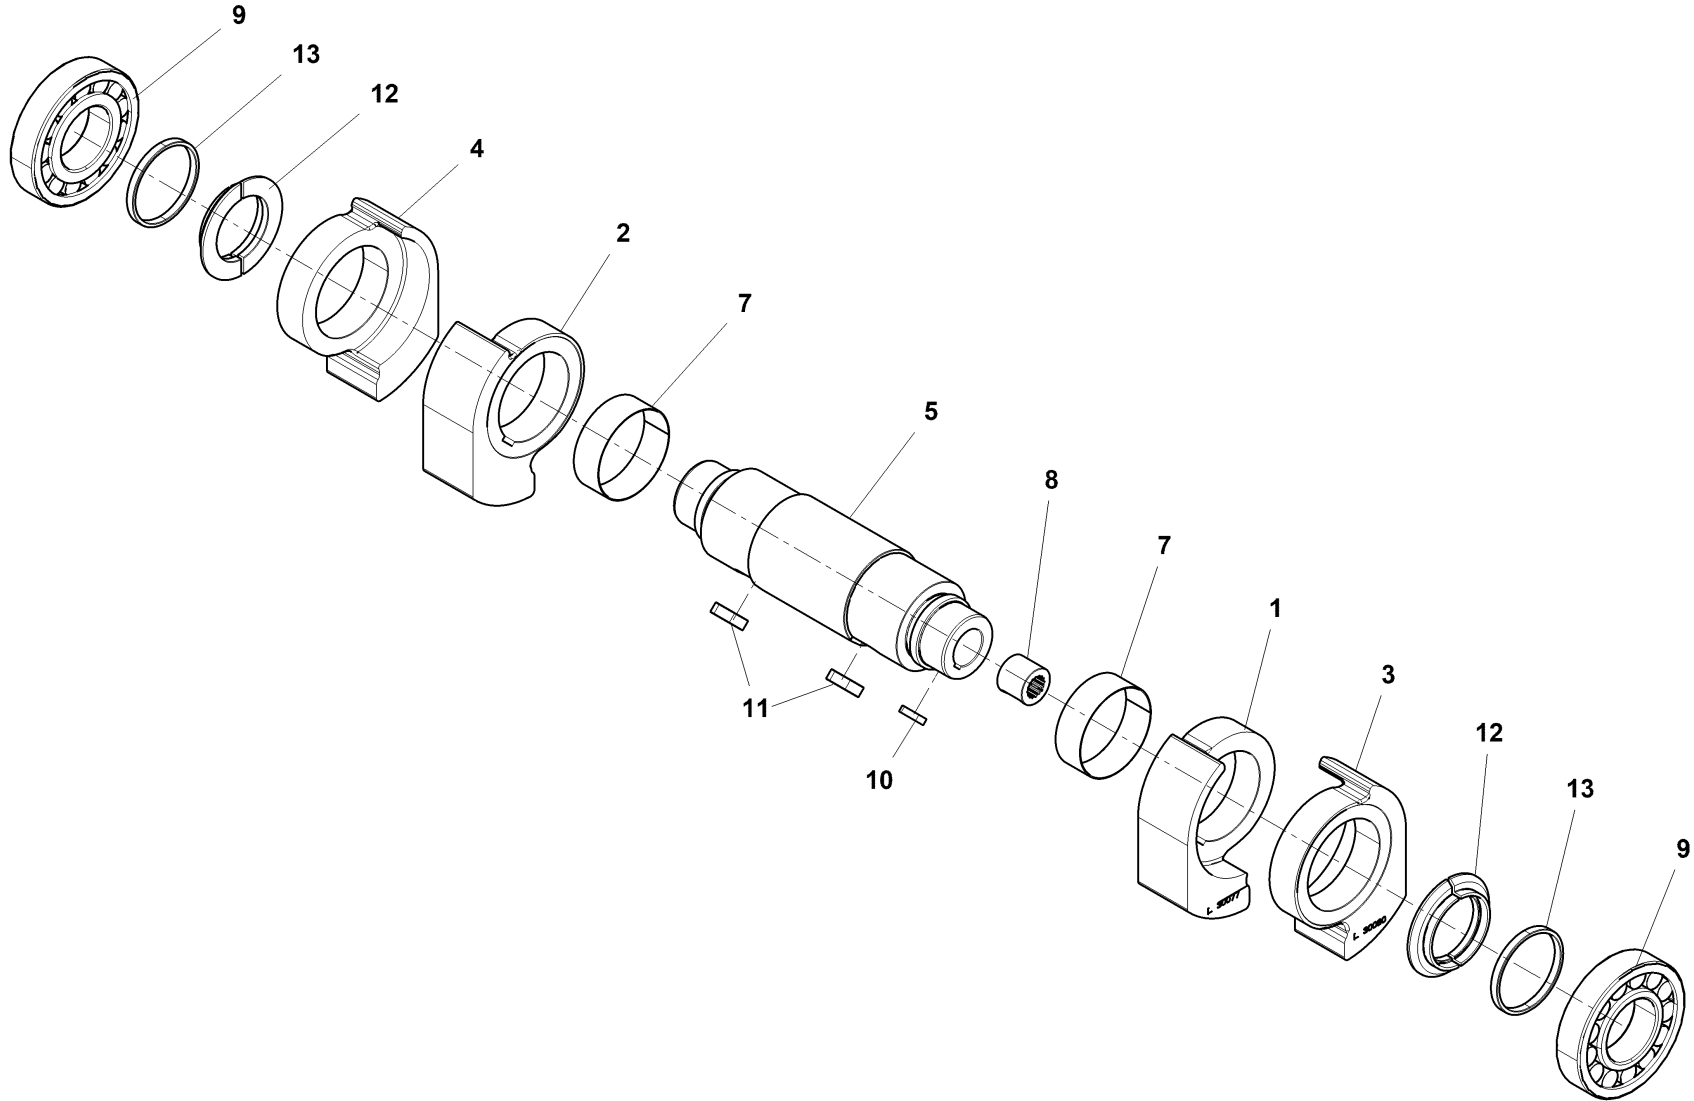

Pos	Article	Qty.	Unit	Description	Bezeichnung	Designation	Note
0	4-30074	1	ST	Vibrator	Vibrator	Vibrateur	
1	4-30077	1	ST	Eccentric	Exzenter	Excentrique	
2	4-30078	1	ST	Eccentric	Exzenter	Excentrique	
3	4-30080	1	ST	Eccentric	Exzenter	Excentrique	
4	4-30079	1	ST	Eccentric	Exzenter	Excentrique	
5	4-38381	1	ST	Shaft	Welle	Arbre	
7	4-30082	2	ST	Bushing	Buchse	Douille	
8	4-30076	1	ST	Insert	Einsatz	Insertion	
9	1403139	2	ST	Cylindrical roller bearing	Zylinderrollenlager	Roulement à rouleaux cylindriq	
10	4-3256216045	1	ST	Feather key	Passfeder	Clavette élastique	
11	4-3256228059	2	ST	Feather key	Passfeder	Clavette élastique	
12	4-38382	2	ST	Banjo union	Ringstück	Raccord de tube	
13	4-38383	2	ST	Banjo union	Ringstück	Raccord de tube