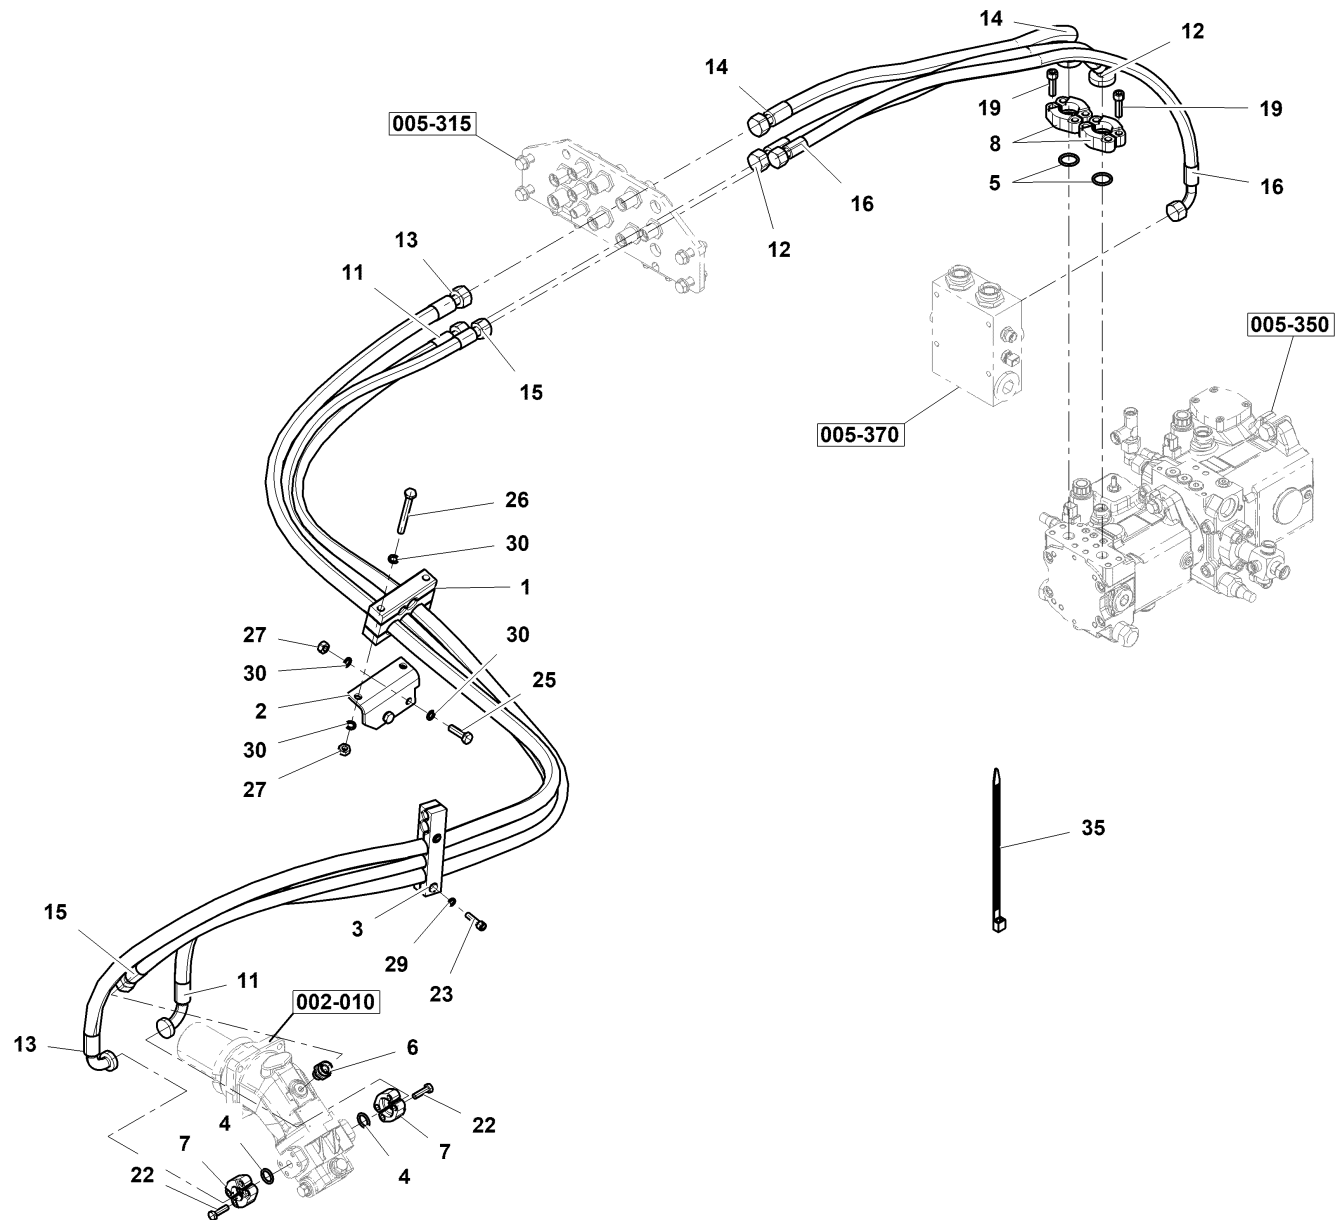

Pos	Article	Qty.	Unit	Description	Bezeichnung	Designation	Note
0	4-38129	1	ST	Hose holder	Schlauchhalter	Support d'accouplement	
1	4-38023	1	ST	Plate	Platte	Plaque	
2	4-39530	2	ST	Clip	Schelle	Bride	
3	4-5160680008	1	ST	Bulkhead coupling	Schottverschraubung	Raccord Schott	
4	4-5160680010	4	ST	Bulkhead coupling	Schottverschraubung	Raccord Schott	
5	1241040	1	ST	Bulkhead coupling	Schottverschraubung	Raccord Schott	
6	1249138	4	ST	Bulkhead coupling	Schottverschraubung	Raccord Schott	
7	4-3002512050	4	ST	Hexagon head screw	6kt-Schraube	Vis à tête hexagonale	
8	4-3530020120	4	ST	Nut	Mutter	Ecrou	
9	1393963	8	ST	Lock washer	Sicherungsscheibe	Rondelle frein	
10	4-3002506014	4	ST	Hexagon head screw	6kt-Schraube	Vis à tête hexagonale	
11	2-80166016	4	ST	Lock washer	Sicherungsscheibe	Rondelle frein	