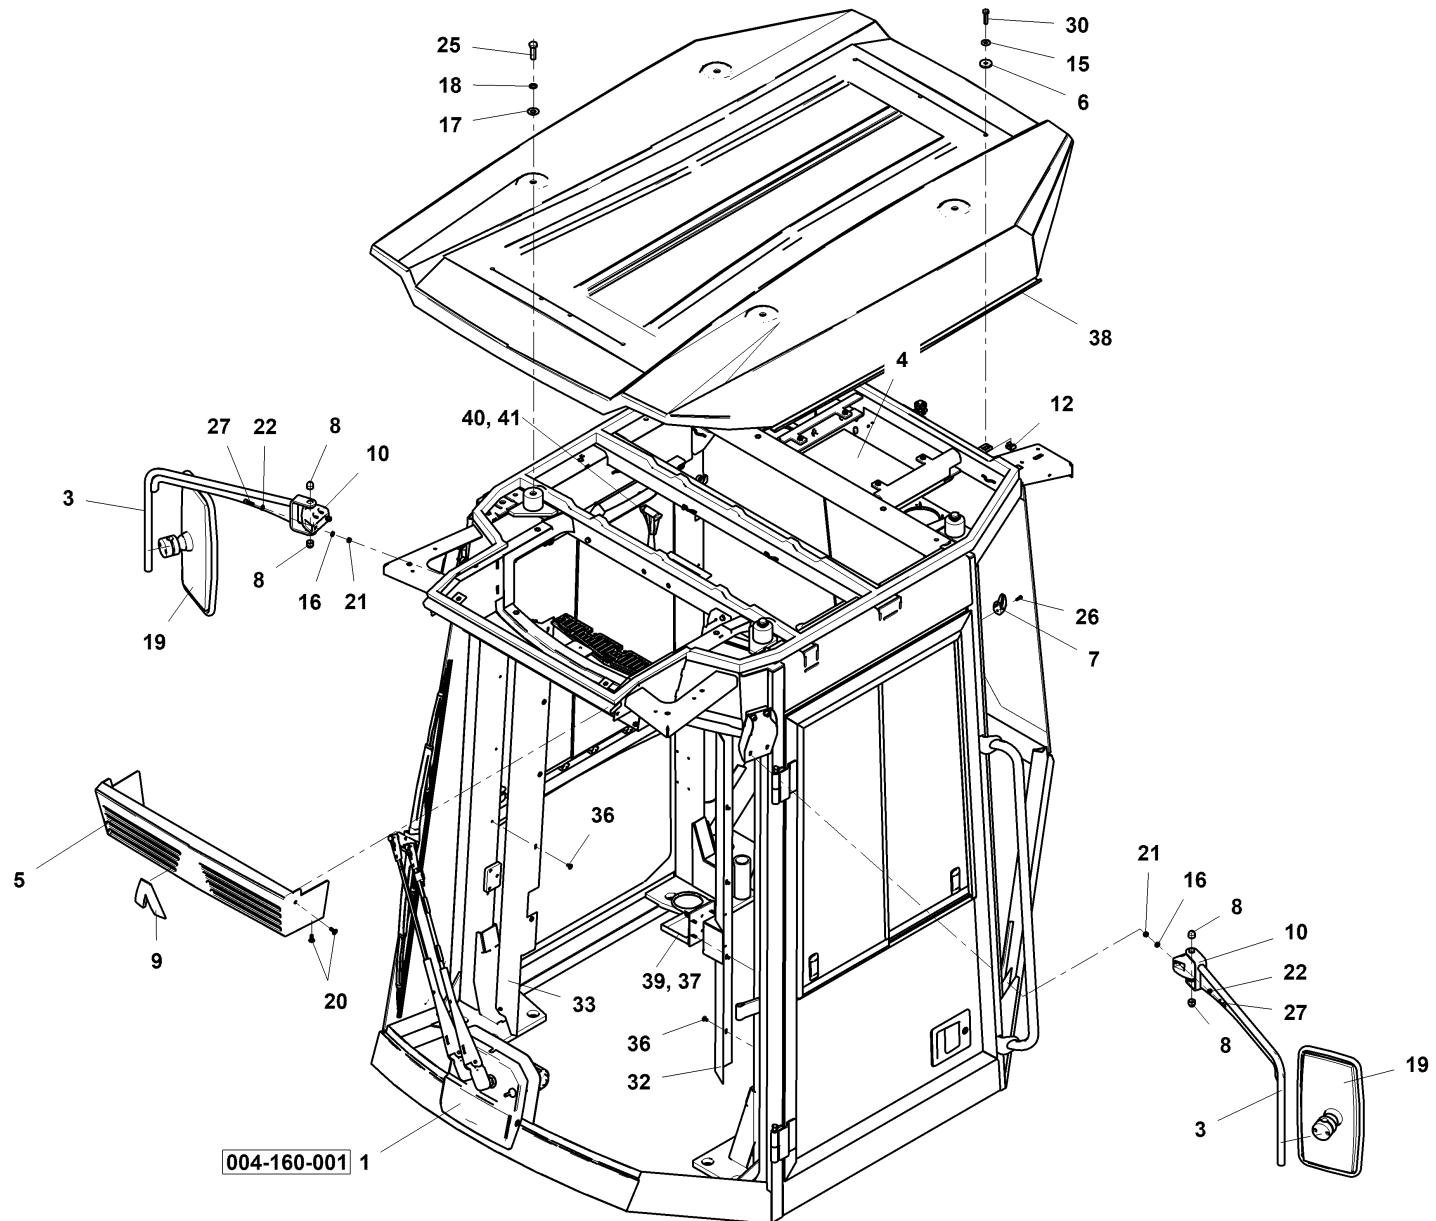

Pos	Article	Qty.	Unit	Description	Bezeichnung	Designation	Note
0	4-36001	1	ST	Cabin	Kabine	Cabine	
1	4-S36000_B	1	ST	Cab	Kabine	Cabine	
3	4-39623	2	ST	Bracket	Bügel	Étrier	
4	4-38438	1	ST	Cover	Deckel	Couvercle	
5	4-39878	1	ST	Cover	Abdeckung	Couvercle	
6	4-24711	7	ST	Washer	U-Scheibe	Rondelle	
7	4-9200000001	2	ST	Hook	Haken	Crochet	
8	4-6150090093	4	ST	Screw head cover	Schraubenkopfabdeckung	Capuchon de tête de vis	
9	1178978	1	ST	Company logo	Firmensignet	Signe distinctif	
10	4-5358010137	2	ST	Bearing	Lager	Palier	
12	1262993	7	ST	Cage nut	Käfigmutter	Écrou prisonnier	
15	4-3172900090	7	ST	Washer	U-Scheibe	Rondelle	
16	1394751	4	ST	Lock washer	Sicherungsscheibe	Rondelle frein	
17	1279191	4	ST	Washer	U-Scheibe	Rondelle	
18	1278862	4	ST	Gasket	Dichtung	Joint d'étanchéité	
19	1306909	2	ST	Rear mirror	Rückspiegel	Rétroviseur	
20	1251877	4	ST	Oval head screw	Linsenschraube	Vis à tête bombée	
21	4-3048500060	4	ST	Hexagon nut	6kt-Mutter	Écrou hexagonal	
22	1310521	4	ST	Washer	U-Scheibe	Rondelle	
25	4-3001512040	4	ST	Hexagon head screw	6kt-Schraube	Vis à tête hexagonale	
26	1514997	4	ST	Cyl head screw	Zyl-Schraube	Vis à tête cylindrique	
27	4-3114306020	4	ST	Cyl head screw	Zyl-Schraube	Vis à tête cylindrique	
30	4-3002508035	7	ST	Hexagon head screw	6kt-Schraube	Vis à tête hexagonale	
32	4-37235	1	ST	Cover	Abdeckung	Couvercle	
33	4-37238	1	ST	Cover	Abdeckung	Couvercle	
36	1413792	10	ST	Pan-head screw	Flachkopfschraube	Vis à tête plate	
37	4-3114305016	4	ST	Cyl head screw	Zyl-Schraube	Vis à tête cylindrique	
38	4-37242	1	ST	Roof	Dach	Toit	
39	1513892	1	ST	Swivel bracket	Schwenkhalter	Reteneur de rotation	
40	1257483	1	ST	Hammer	Hammer	Marteau	
41	4-5535010951	2	ST	Blind rivet	Blindniet	Rivet aveugle