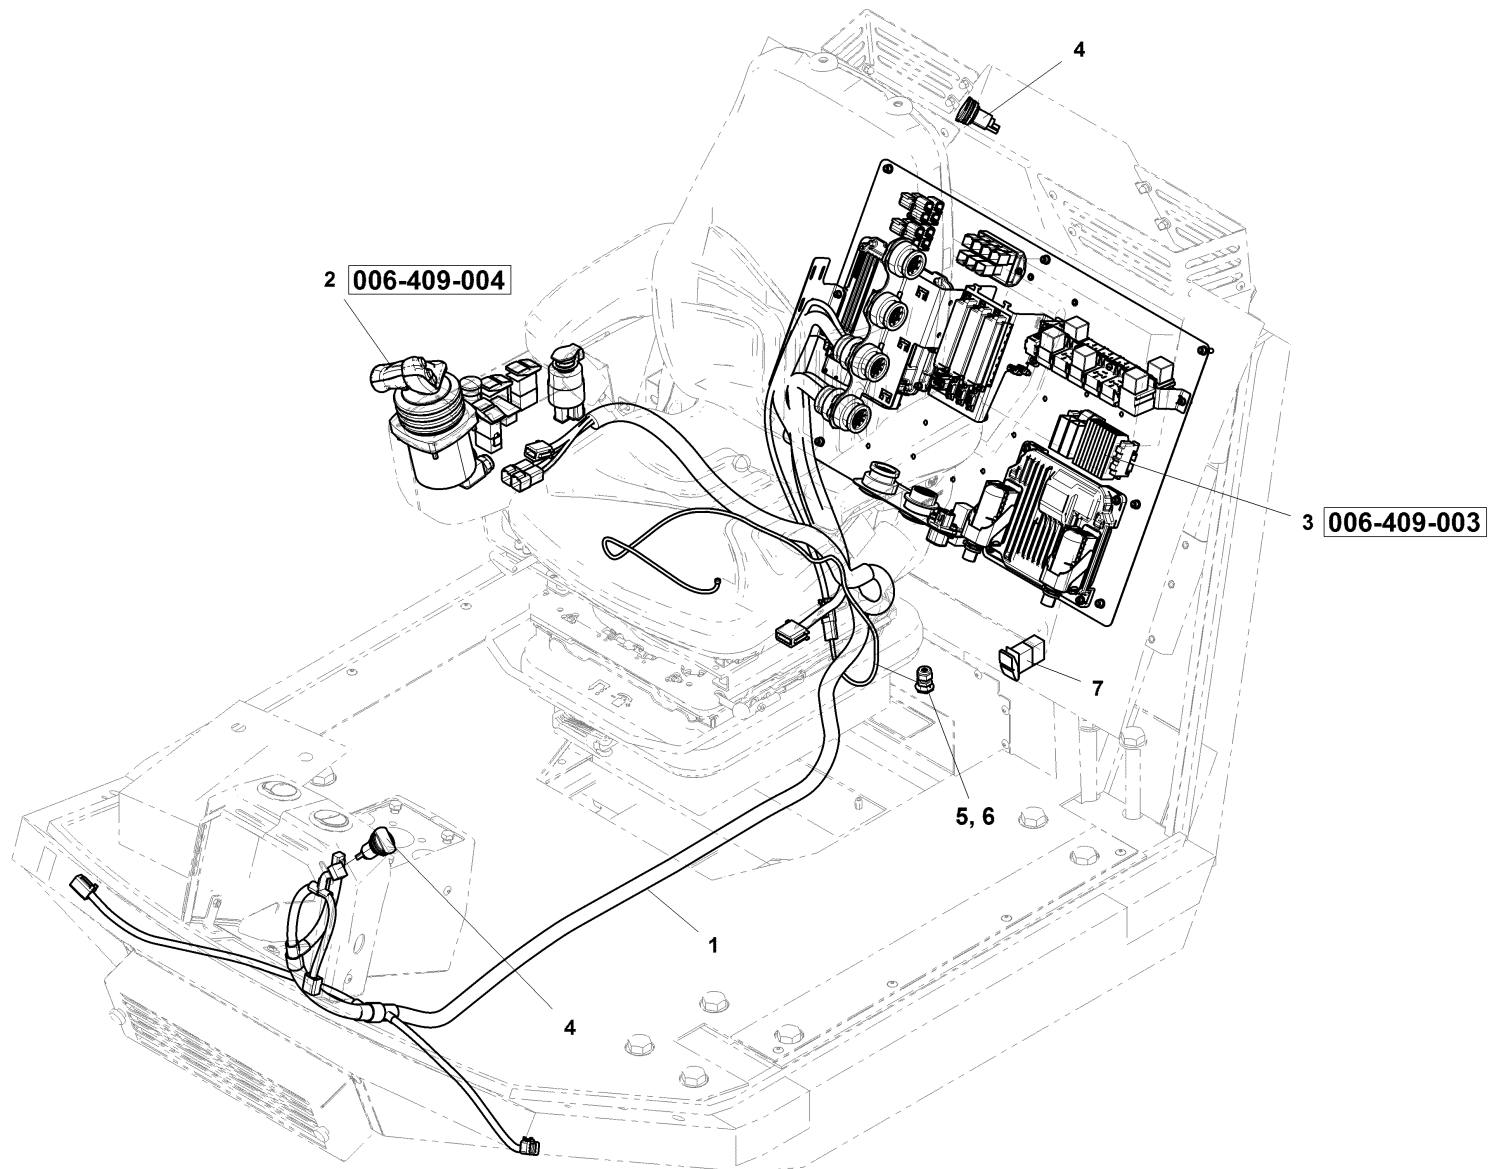

Pos	Article	Qty.	Unit	Description	Bezeichnung	Designation	Note
0	4-36379	1	ST	Electrical installation	Elektroinstallation	Installation électrique	
1	4-36119	1	ST	Cable harness	Kabelbaum	Faisceau de câbles	
2	4-S36632_A	1	ST	Armrest right	Armlehne rechts	Accoudoir droit	
3	4-S34707_A	1	ST	Switch cabinet	Schaltschrank	Armoire électrique	
4	4-5358170111	2	ST	Panel plug	Einbaustecker	Panel plug	
5	4-5413070067	1	ST	Terminal sleeve	Endtülle	Douille terminale	
6	4-5413070071	1	ST	Counternut	Gegenmutter	Contre-écrou	
7	1317289	1	ST	Maintenance switch	Wartungsschalter	Commutateur d'entretien