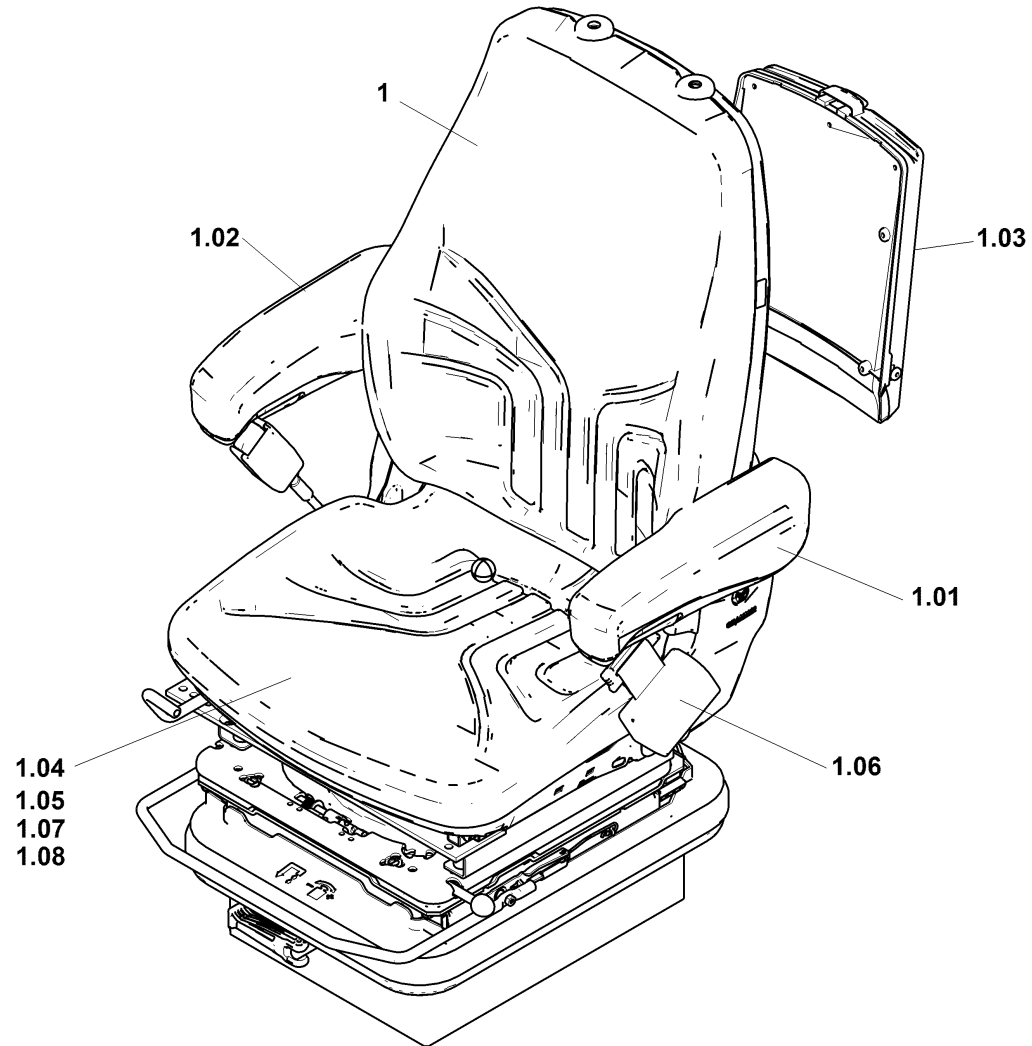

Pos	Article	Qty.	Unit	Description	Bezeichnung	Designation	Note
1	4-9200000322	1	ST	Driver's seat	Fahrersitz	Siège conducteur	
1.01	4-9500500053	1	ST	Armrest	Armlehne	Accoudoir	
1.02	4-9500500054	1	ST	Armrest	Armlehne	Accoudoir	
1.03	4-9500500046	1	ST	Box	Box	Boîte	
1.04	4-9200000319	1	ST	Padding	Polster	Rembourrage	
1.05	4-9500500051	1	ST	Seat switch	Sitzschalter	Contacteur de siège	
1.06	4-8300750430	1	ST	Band	Band	Bande	
1.07	1317100	1	ST	Slide rail	Gleitleiste	Glissière plate	
1.08	1317101	1	ST	Slide rail	Gleitleiste	Glissière plate