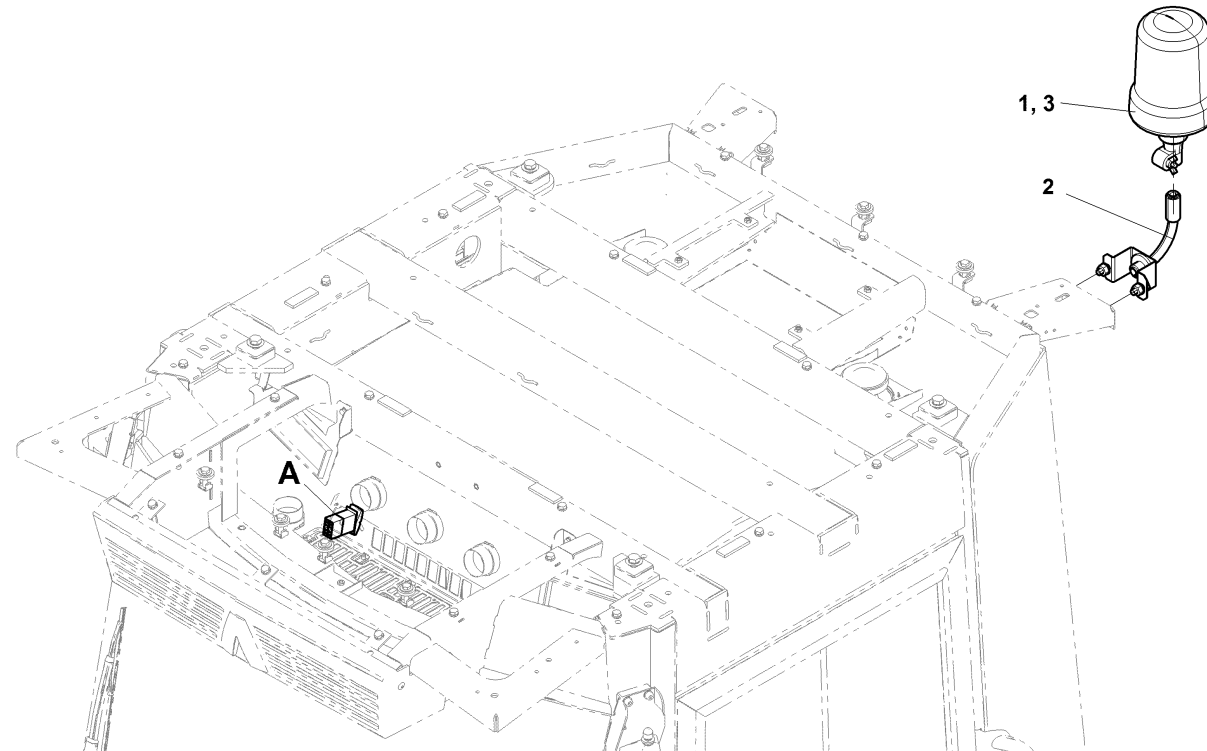

Pos	Article	Qty.	Unit	Description	Bezeichnung	Designation	Note
0	4-35062	1	ST	Revolving light	Drehleuchte	Lampe tournante	
1	4-444445	1	ST	Cable harness	Kabelbaum	Faisceau de câbles	
2	1272618	1	ST	Swivel bracket	Schwenkhalter	Reteneur de rotation	
3	1445224	1	ST	Revolving light	Drehleuchte	Lampe tournante	
4	1317286	1	ST	Switch	Schalter	Commutateur	