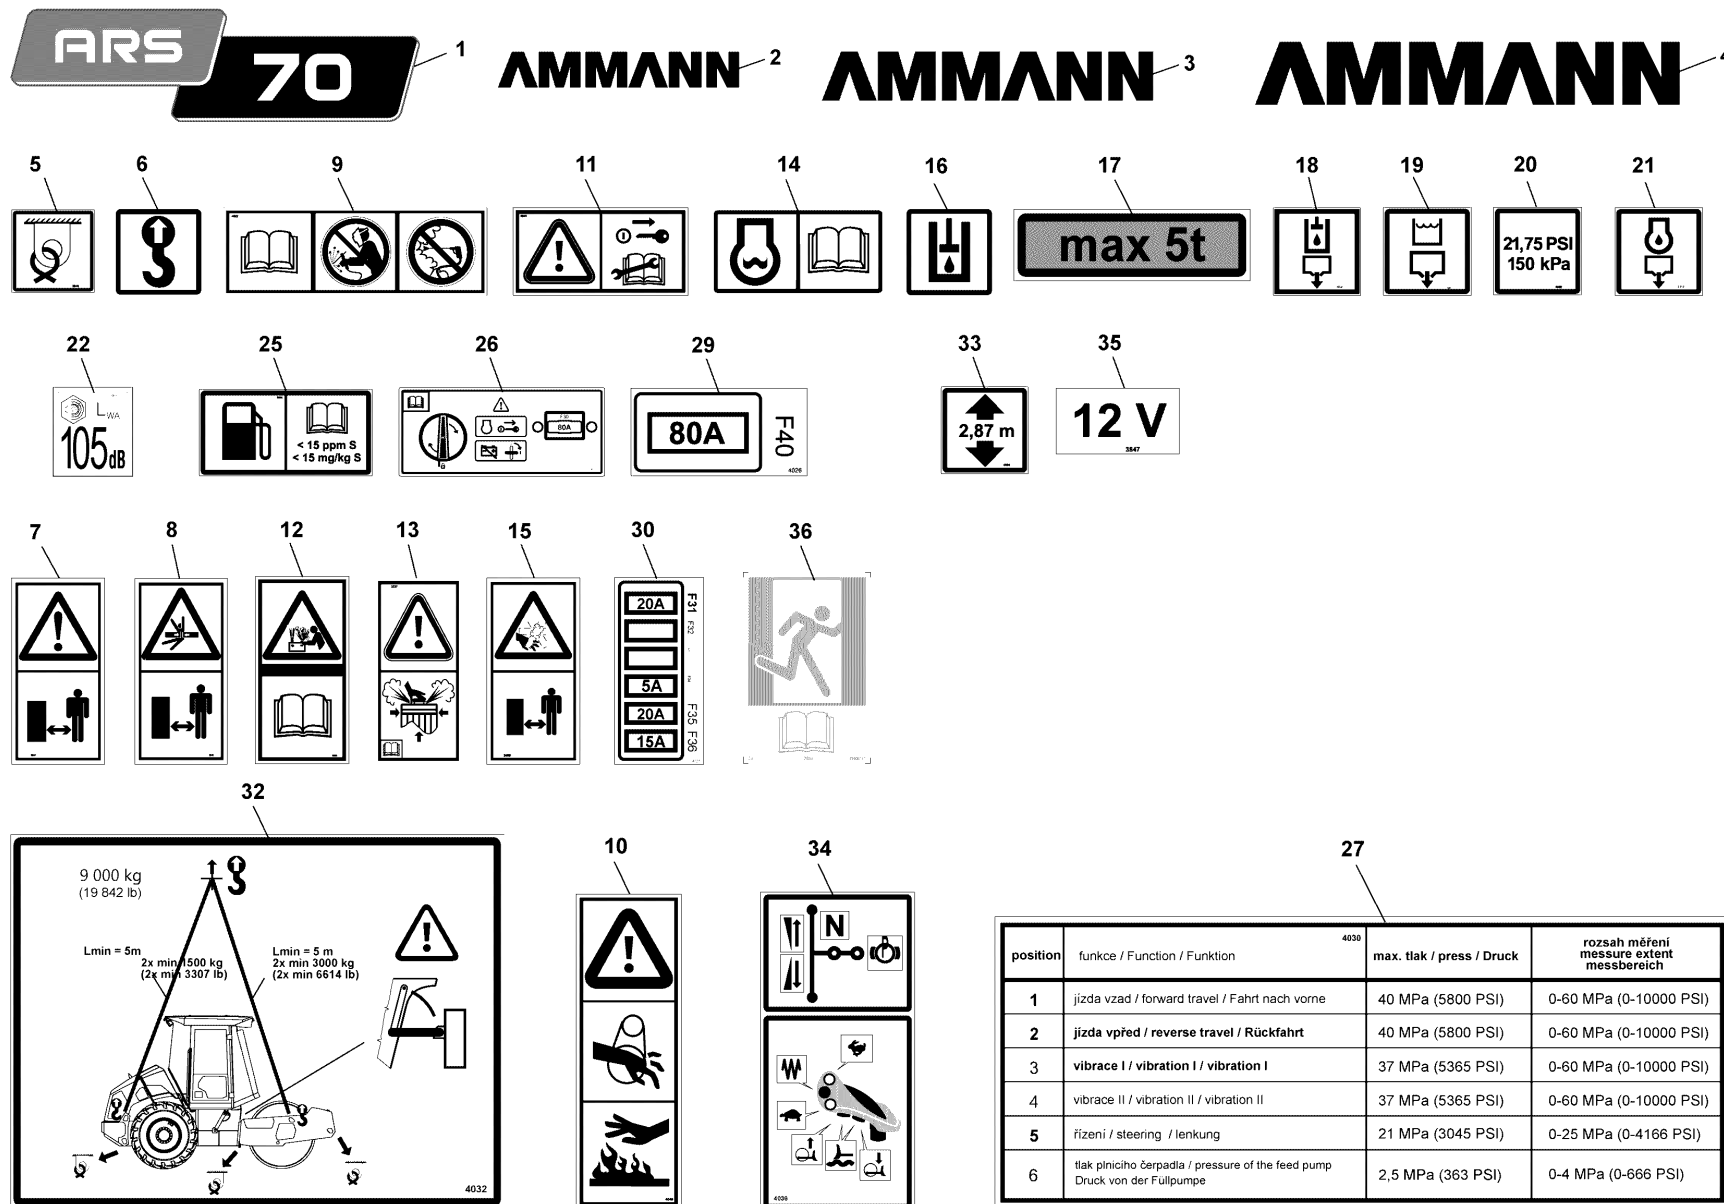

Pos	Article	Qty.	Unit	Description	Bezeichnung	Designation	Note
0	4-37112	1	ST	Labelling	Beschilderung	Signalétique	
1	4-6531013993	2	ST	Plate	Schild	Enseigne	
2	4-6531013626	2	ST	Plate	Schild	Enseigne	
3	4-6531013291	1	ST	Symbol	Symbol	Symbole	
4	4-6531014017	1	ST	Plate	Schild	Enseigne	
5	4-6531013048	6	ST	Symbol	Symbol	Symbole	
6	4-6531012153	4	ST	Symbol	Symbol	Symbole	
7	4-6531012942	3	ST	Symbol	Symbol	Symbole	
8	4-6531012941	2	ST	Symbol	Symbol	Symbole	
9	4-6531014002	1	ST	Plate	Schild	Enseigne	
10	4-6531014049	1	ST	Plate	Schild	Enseigne	
11	4-6531014003	1	ST	Plate	Schild	Enseigne	
12	4-6531013698	1	ST	Plate	Schild	Enseigne	
13	4-6531014048	1	ST	Plate	Schild	Enseigne	
14	4-6531014047	1	ST	Plate	Schild	Enseigne	
15	4-6531012409	2	ST	Symbol	Symbol	Symbole	
16	4-6531012158	1	ST	Symbol	Symbol	Symbole	
17	4-6531013505	2	ST	Plate	Schild	Enseigne	
18	4-6531013960	1	ST	Plate	Schild	Enseigne	
19	4-6531013189	1	ST	Symbol	Symbol	Symbole	
20	4-6531012853	2	ST	Symbol	Symbol	Symbole	
21	4-6531013212	1	ST	Symbol	Symbol	Symbole	
22	4-6531012903	1	ST	Symbol	Symbol	Symbole	
25	4-6531013686	1	ST	Plate	Schild	Enseigne	
26	4-6531014024	1	ST	Plate	Schild	Enseigne	
27	4-6531014030	1	ST	Plate	Schild	Enseigne	
29	4-6531014026	1	ST	Plate	Schild	Enseigne	
30	4-6531014025	1	ST	Plate	Schild	Enseigne	
32	4-6531014032	1	ST	Plate	Schild	Enseigne	
33	4-6531013800	1	ST	Plate	Schild	Enseigne	
34	4-6531014036	1	ST	Plate	Schild	Enseigne	
35	4-6531013847	2	ST	Plate	Schild	Enseigne	
36	4-6531012884	1	ST	Symbol	Symbol	Symbole