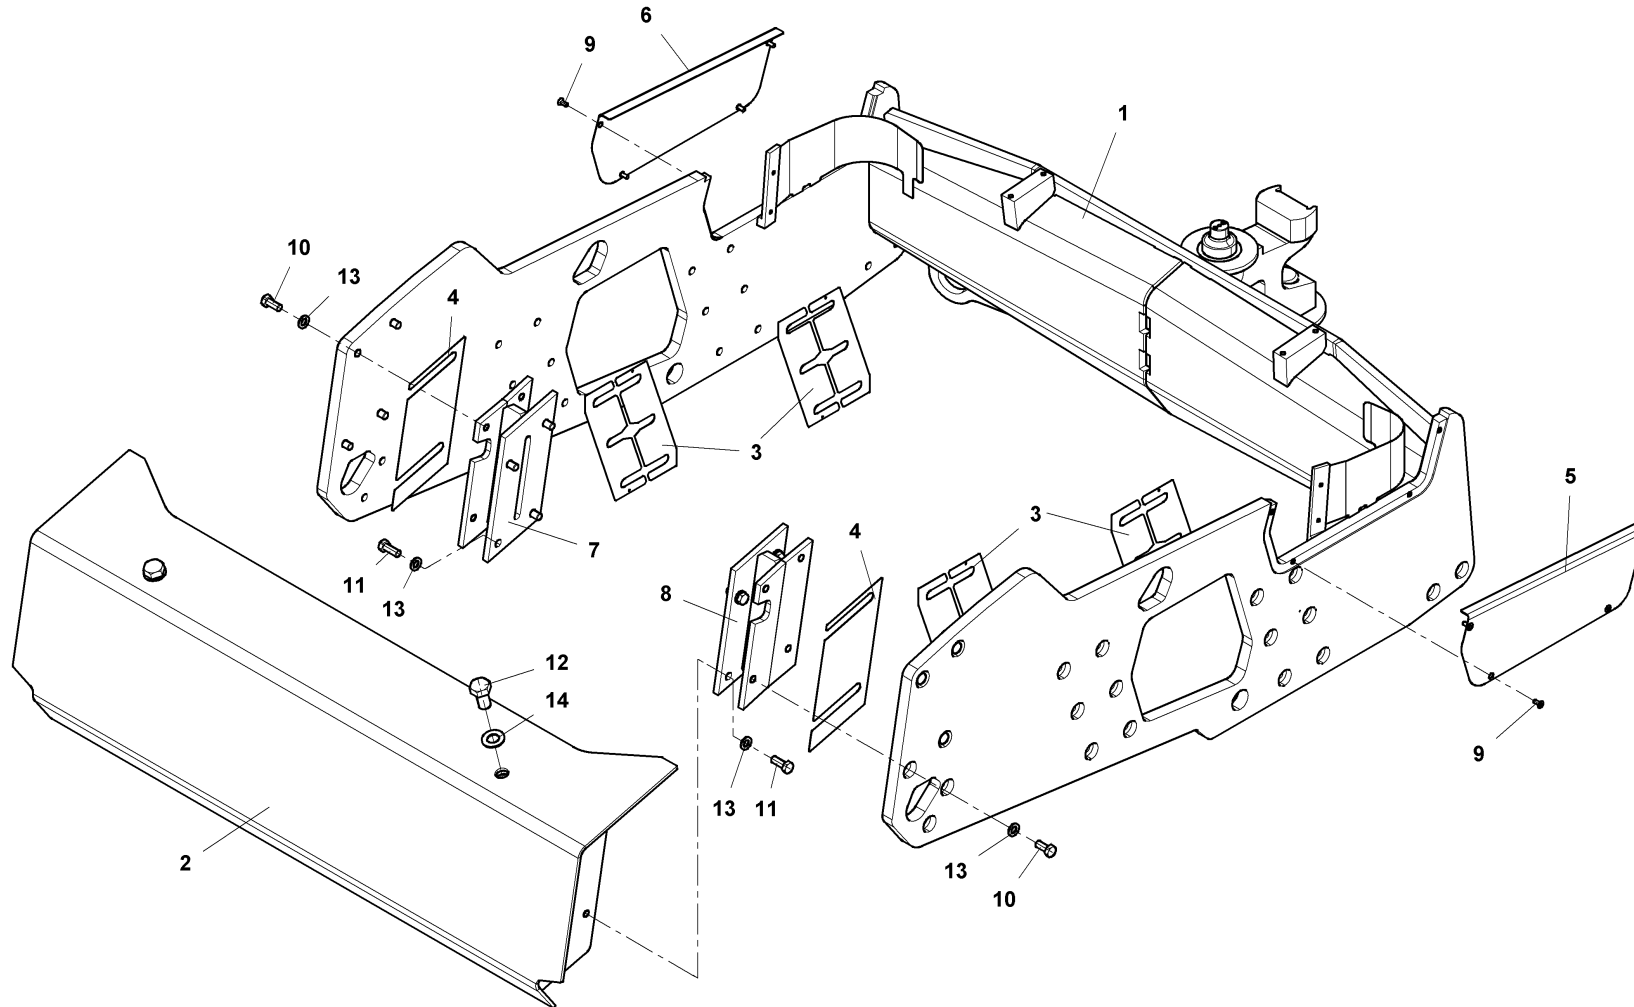

Pos	Article	Qty.	Unit	Description	Bezeichnung	Designation	Note
0	4-30184	1	ST	Frame	Rahmen	Cadre	
1	4-30166	1	ST	Frame	Rahmen	Cadre	
2	4-30188	1	ST	Transverse beam	Querträger	Traverse	
3	4-30187	8	ST	Washer	U-Scheibe	Rondelle	
4	4-30193	2	ST	Washer	U-Scheibe	Rondelle	
5	4-30185	1	ST	Cover	Abdeckung	Couvercle	
6	4-30186	1	ST	Cover	Abdeckung	Couvercle	
7	4-30200	1	ST	Suspension	Aufhängung	Suspension	
8	4-30201	1	ST	Suspension	Aufhängung	Suspension	
9	1-902973	8	ST	Countersunk screw	Senkschraube	Vis à tête fraisée	
10	4-3002516035	8	ST	Hexagon head screw	6kt-Schraube	Vis à tête hexagonale	
11	4-3002516040	8	ST	Hexagon head screw	6kt-Schraube	Vis à tête hexagonale	
12	4-3002527050	2	ST	Hexagon head screw	6kt-Schraube	Vis à tête hexagonale	
13	1394064	16	ST	Lock washer	Sicherungsscheibe	Rondelle frein	
14	4-3170200280	2	ST	Washer	U-Scheibe	Rondelle