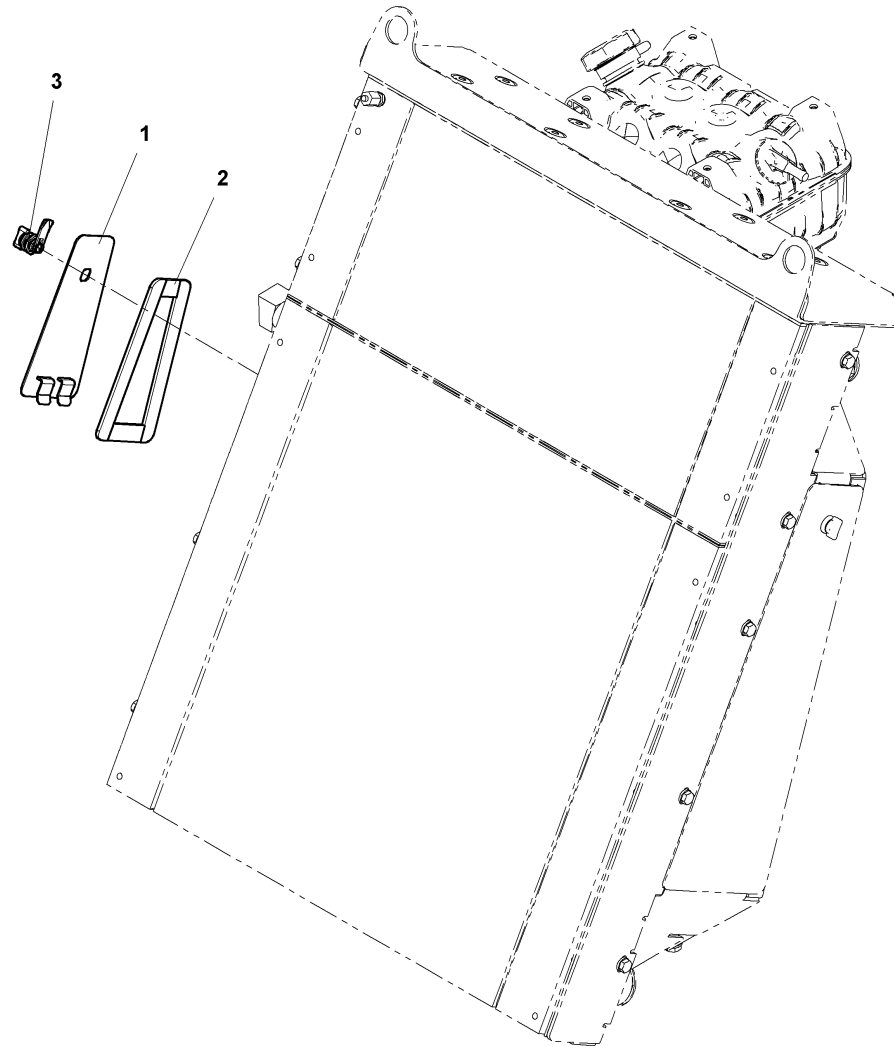

Pos	Article	Qty.	Unit	Description	Bezeichnung	Designation	Note
0	4-30242	1	ST	Cover	Abdeckung	Couvercle	
1	4-31278	1	ST	Cover	Abdeckung	Couvercle	
2	4-6120070107	1.2	M	Adhesive tape	Klebeband	Bande adhésive	
3	1515451	1	ST	Lock	Schloss	Serrure	