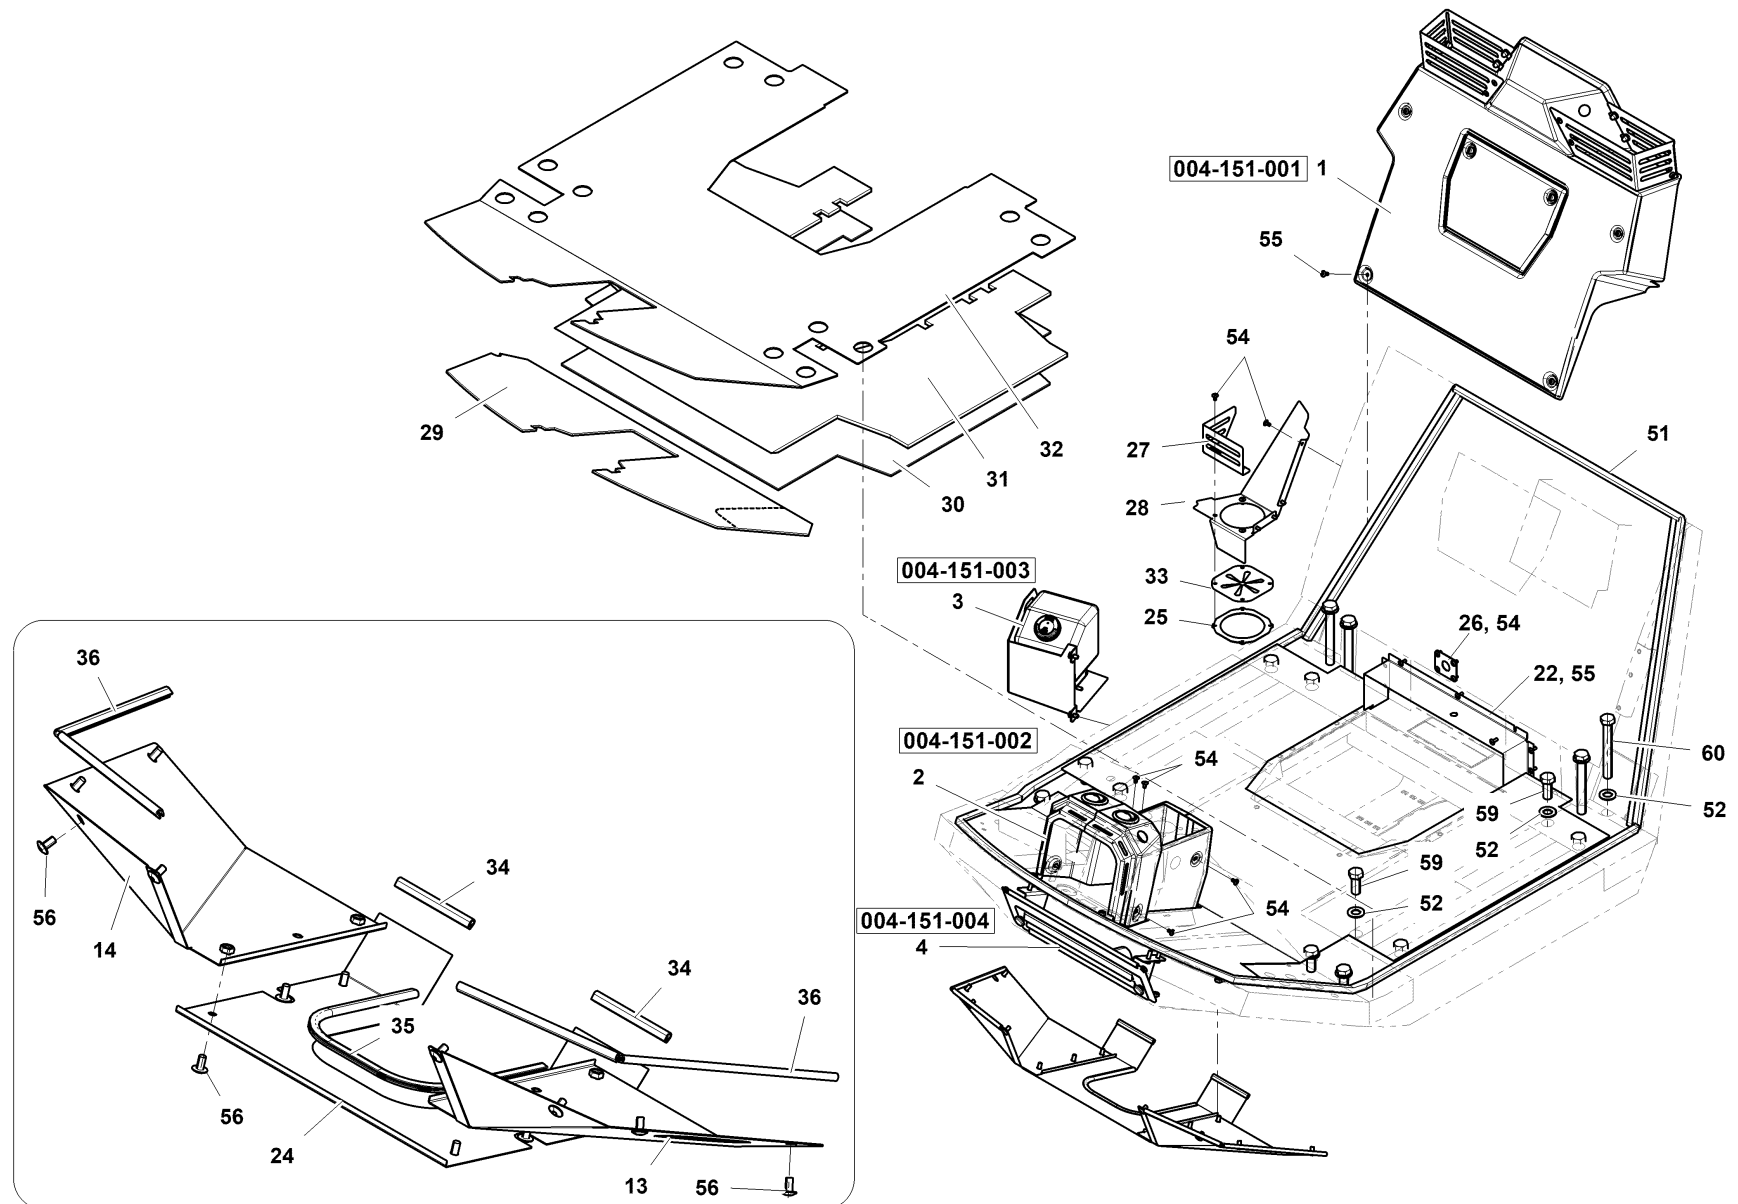

Pos	Article	Qty.	Unit	Description	Bezeichnung	Designation	Note
0	4-36010	1	ST	Accessories	Zubehör	Accessoires	
1	4-S30634	1	ST	Cover electrical	Abdeckung elektrische	Couvrir électrique	
2	4-S35120	1	ST	Cover	Abdeckung	Couverture	
3	4-S36282	1	ST	Tank cover	Behälterabdeckung	Cache du réservoir	
4	4-S40081	1	ST	Filter housing	Filtergehäuse	Boîte du filtre	
13	4-40116	1	ST	Cover	Abdeckung	Couvercle	
14	4-40114	1	ST	Cover	Abdeckung	Couvercle	
22	4-35941	1	ST	Cover	Abdeckung	Couvercle	
24	4-40117	1	ST	Cover	Abdeckung	Couvercle	
25	4-32181	1	ST	Plate	Blech	Tôle	
26	4-35271	1	ST	Plate	Blech	Tôle	
27	4-34927	1	ST	Plate	Blech	Tôle	
28	4-34926	1	ST	Cover	Abdeckung	Couvercle	
29	4-30800	1	ST	Seal	Abdichtung	Joint d'étanchéité	
30	4-30801	1	ST	Seal	Abdichtung	Joint d'étanchéité	
31	4-30802	1	ST	Insulation	Isolation	Isolation	
32	4-30803	1	ST	Rubber	Gummi	Caoutchouc	
33	4-32180	1	ST	Rubber	Gummi	Caoutchouc	
34	4-30777	2	ST	Seal	Abdichtung	Joint d'étanchéité	
35	4-30778	1	ST	Seal	Abdichtung	Joint d'étanchéité	
36	4-30779	1	ST	Seal	Abdichtung	Joint d'étanchéité	
51	4-6120070105	7.27	M	Gasket	Dichtung	Joint d'étanchéité	
52	1500259	16	ST	Lock washer	Sicherungsscheibe	Rondelle frein	
54	1394927	18	ST	Oval head screw	Linsenschraube	Vis à tête bombée	
55	1251877	11	ST	Oval head screw	Linsenschraube	Vis à tête bombée	
56	1315582	14	ST	Oval head screw	Linsenschraube	Vis à tête bombée	
59	1503462	12	ST	Hex screw	6kt-Schraube	Vis à tête hexagonale	
60	1500300	4	ST	Hex screw	6kt-Schraube	Vis à tête hexagonale