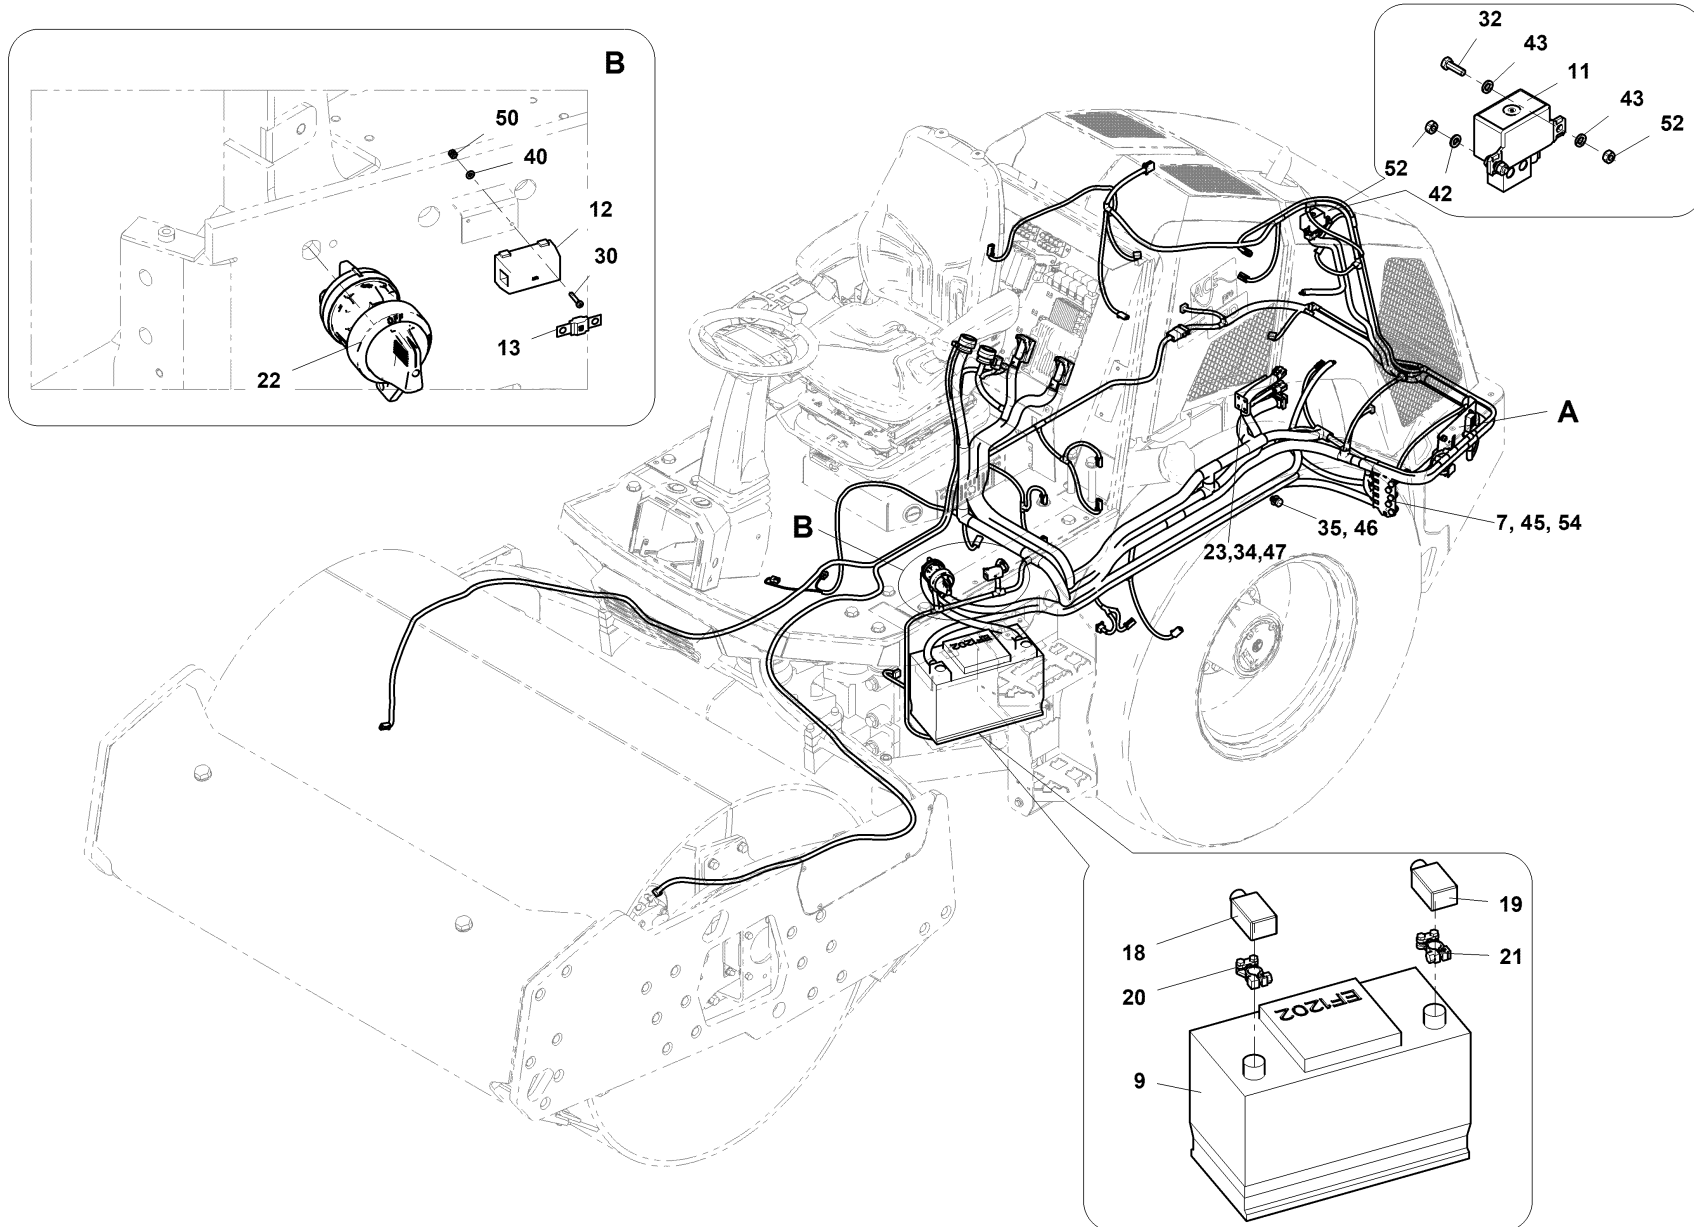

Pos	Article	Qty.	Unit	Description	Bezeichnung	Designation	Note
0	4-36378	1	ST	Electrical installation	Elektroinstallation	Installation électrique	
7	4-25009	1	ST	Holder	Halter	Support de caisson	
9	1529618	1	ST	Battery	Batterie	Batterie	
11	4-5422070103	1	ST	Contactactor	Schütz	Contacteur	
12	4-5358170101	2	ST	Bushing	Buchse	Douille	
13	4-5358170110	2	ST	Fuse	Sicherung	Fusible	
18	1445222	1	ST	Terminal cover	Klemmenabdeckung	Couvre-bornes	
19	1445223	1	ST	Terminal cover	Klemmenabdeckung	Couvre-bornes	
20	1445231	1	ST	Battery terminal	Batterieklemme	Borne de batterie	
21	1445233	1	ST	Battery terminal	Batterieklemme	Borne de batterie	
22	1529689	1	ST	Battery isolation switch	Batterietrennschalter	Sectionneur de batterie	
23	4-39221	1	ST	Holder	Halter	Support de caisson	
30	1221834	4	ST	Oval head screw	Linsenschraube	Vis à tête bombée	
32	4-3002506020	2	ST	Hexagon head screw	6kt-Schraube	Vis à tête hexagonale	
34	4-3002508016	1	ST	Hexagon head screw	6kt-Schraube	Vis à tête hexagonale	
35	4-3002514525	1	ST	Hexagon head screw	6kt-Schraube	Vis à tête hexagonale	
40	1310287	4	ST	Washer	U-Scheibe	Rondelle	
42	4-3170200064	2	ST	Washer	Scheibe	Rondelle	
43	1394751	4	ST	Lock washer	Sicherungsscheibe	Rondelle frein	
45	1394753	2	ST	Lock washer	Sicherungsscheibe	Rondelle frein	
46	4-3170200150	1	ST	Washer	U-Scheibe	Rondelle	
47	2-80166024	2	ST	Lock washer	Sicherungsscheibe	Rondelle frein	
50	4-3149200030	4	ST	Nut	Mutter	Écrou	
52	4-3048500060	4	ST	Hexagon nut	6kt-Mutter	Écrou hexagonal	
54	4-3048500100	2	ST	Hexagon nut	6kt-Mutter	Écrou hexagonal