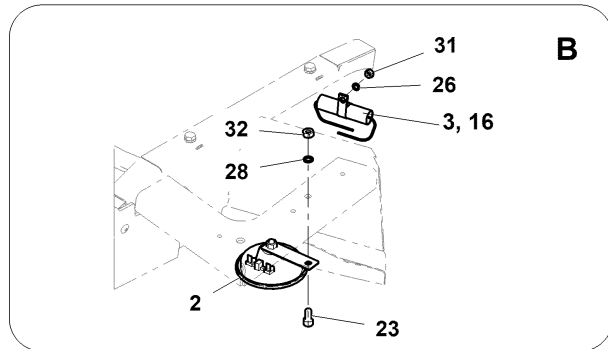

Pos	Article	Qty.	Unit	Description	Bezeichnung	Designation	Note
0	4-36380	1	ST	Electrical installation	Elektroinstallation	Installation électrique	
1	4-39553	1	ST	Cable harness	Kabelbaum	Faisceau de câbles	
2	4-5358170063	1	ST	Signal horn	Signalhorn	Avertisseur sonore	
3	1176827	1	ST	Interference filter	Störschutzfilter	Filtre antiparasites	
5	1317290	1	ST	Switch	Schalter	Commutateur	
6	1317291	1	ST	Switch	Schalter	Commutateur	
7	1317299	1	ST	Switch	Schalter	Commutateur	
8	1317300	1	ST	Toggle switch	Kippschalter	Interrupteur à bascule	
9	1317282	4	ST	Dummy plug	Blindverschluss	Fermeture dissimulée	
10	4-5358170079	1	ST	Relay	Relais	Relais protecteur	
11	1528369	2	ST	Relay	Relais	Relais protecteur	
12	1528399	1	ST	Time relay	Zeitrelais	Relais temporisé	
13	1527277	1	ST	Lamp	Leuchte	Lampe	
15	1514084	6	ST	Backshell	Steckerendgehäuse	Backshell	
16	1176824	1	ST	Clip	Bride	Bride	
17	4-5422060016	2	ST	Fuse	Sicherung	Fusible	
18	4-5422060017	1	ST	Fuse	Sicherung	Fusible	
20	1502352	2	ST	Pan head tapping screw	Linsenblechschaube	Vis à tôle à tête bombée	
22	4-3114605016	6	ST	Oval head screw	Linsenschraube	Vis à tête bombée	
23	4-3002508018	1	ST	Hexagon head screw	6kt-Schraube	Vis à tête hexagonale	
25	1310300	12	ST	Washer	U-Scheibe	Rondelle	
26	1394751	1	ST	Lock washer	Sicherungsscheibe	Rondelle frein	
27	4-3170200064	1	ST	Washer	Scheibe	Rondelle	
28	1394752	1	ST	Lock washer	Sicherungsscheibe	Rondelle frein	
30	4-3149200050	6	ST	Nut	Mutter	Ecrou	
31	4-3048500060	2	ST	Hexagon nut	6kt-Mutter	Écrou hexagonal	
32	4-3048500080	1	ST	Hexagon nut	6kt-Mutter	Écrou hexagonal