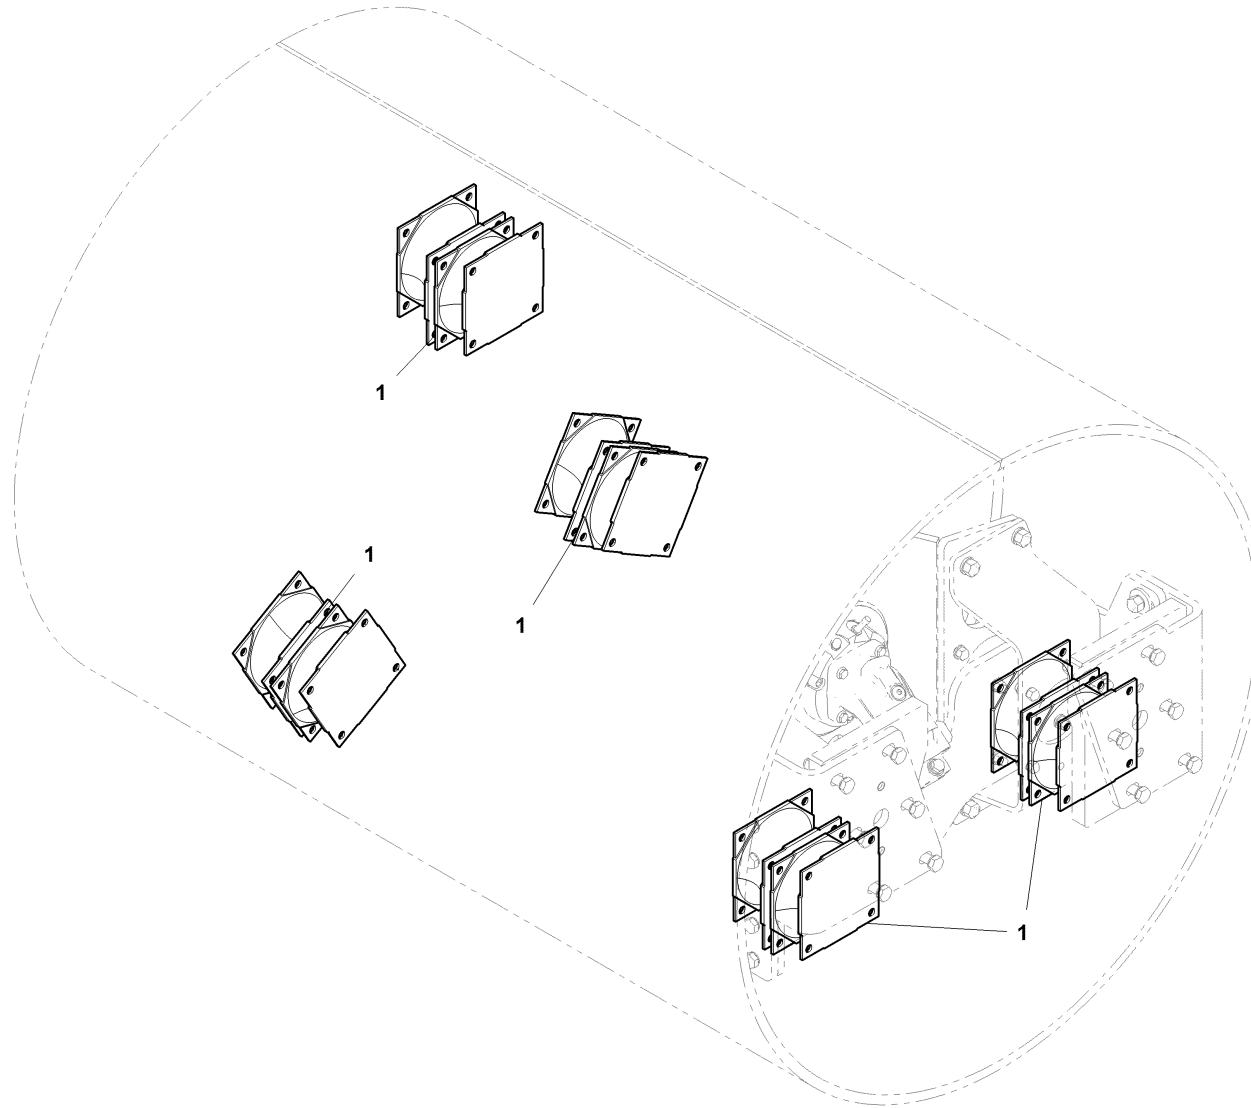

Pos	Article	Qty.	Unit	Description	Bezeichnung	Designation	Note
0	4-30056	1	ST	Drive	Antrieb	Entraînement	
1	4-30045	1	ST	Plate	Platte	Plaque	
2	4-30050	1	ST	Plate	Platte	Plaque	
3	4-30051	1	ST	Bracket	Konsole	Console	
4	4-30052	1	ST	Bracket	Konsole	Console	
5	4-30002	2	ST	Yoke	Joch	Joug	
6	4-30059	2	ST	Weight	Gewicht	Poids	
7	4-30058	1	ST	Ring	Ring	Bague	
8	4-30053	1	ST	Fluid motor	Hydraulikmotor	Moteur hydraulique	
8.01	J903574	1	ST	Circlip	Sicherungsring	Circlip	
8.02	2-80136355	1	ST	O-ring	O-Ring	Anneau torique d'étanchéité	
8.03	1233280	1	ST	Seal	Abdichtung	Joint d'étanchéité	
9	4-6160140224	1	ST	Ring	Ring	Bague	
10	4-30700	1	ST	Ring 140/4	Ring 140/4	Bague 140/4	
11	4-5353080052	1	ST	Venting valve	Entlüftungsventil	Soupape de purge	
12	1238095	1	ST	Proximity sensor	Näherungsschalter	Détecteur de proximité	
13	4-6090010412	3	ST	Sealing ring	Dichtring	Bague d'étanchéité	
14	1186459	4	ST	Hex screw	6kt-Schraube	Vis à tête hexagonale	
15	4-3002512035	8	ST	Hexagon head screw	6kt-Schraube	Vis à tête hexagonale	
16	4-3002512040	8	ST	Hexagon head screw	6kt-Schraube	Vis à tête hexagonale	
17	4-3001512050	8	ST	Hexagon head screw	6kt-Schraube	Vis à tête hexagonale	
18	4-3114314025	3	ST	Cyl head screw	Zyl-Schraube	Vis à tête cylindrique	
19	4-3002516045	4	ST	Hexagon head screw	6kt-Schraube	Vis à tête hexagonale	
20	4-3001516050	8	ST	Hexagon head screw	6kt-Schraube	Vis à tête hexagonale	
21	4-3001516060	8	ST	Hexagon head screw	6kt-Schraube	Vis à tête hexagonale	
22	4-3001516090	12	ST	Hexagon head screw	6kt-Schraube	Vis à tête hexagonale	
24	4-3048500120	24	ST	Hexagon nut	6kt-Mutter	Écrou hexagonal	
25	4-3048500160	28	ST	Hexagon nut	6kt-Mutter	Écrou hexagonal	
26	2-80166040	16	ST	Lock washer	Sicherungsscheibe	Rondelle frein	
27	2-80166067	36	ST	Lock washer	Sicherungsscheibe	Rondelle frein	
28	1393963	32	ST	Lock washer	Sicherungsscheibe	Rondelle frein	
29	1394064	24	ST	Lock washer	Sicherungsscheibe	Rondelle frein	
30	J901304	1	ST	Securing plate	Sicherungsblech	Frein d'écrou	
31	1309935	8	ST	Washer	U-Scheibe	Rondelle	
50	J900905	1	ST	Groove nut	Nutmutter	Écrou rainuré