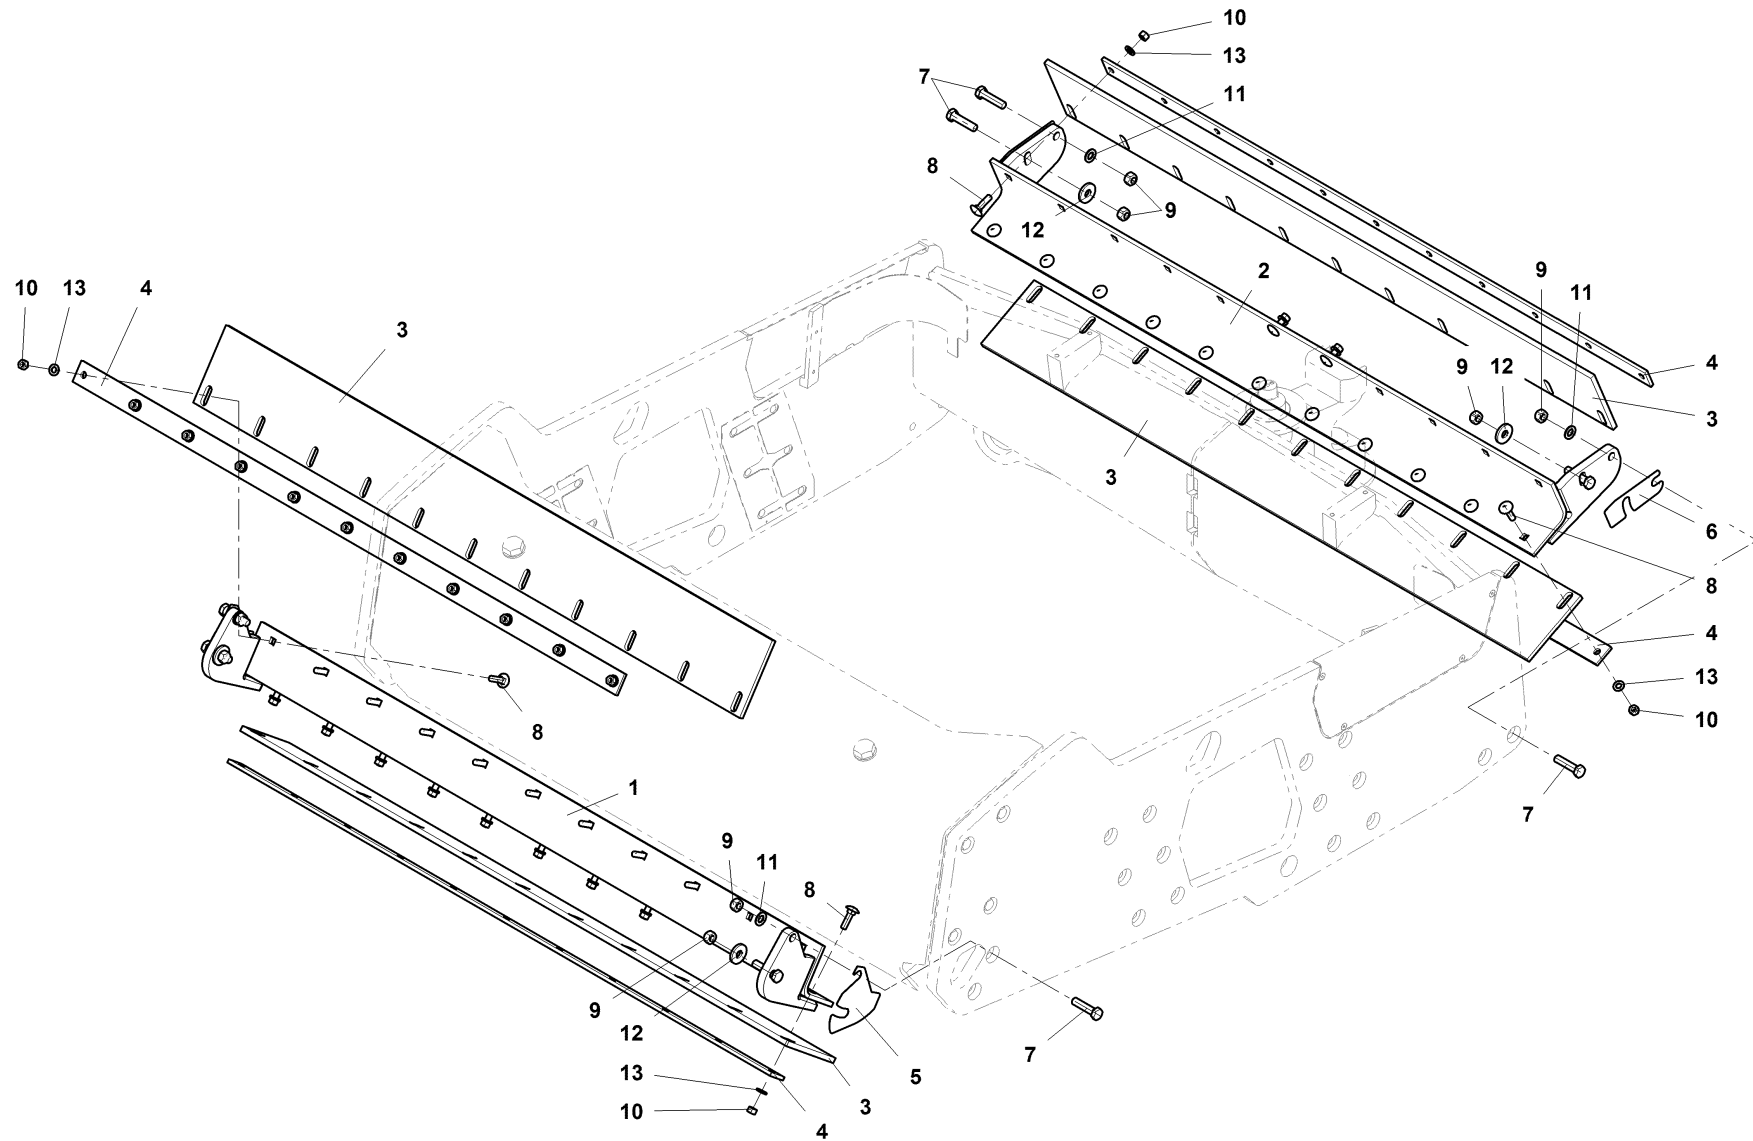

Pos	Article	Qty.	Unit	Description	Bezeichnung	Designation	Note
0	4-30083	1	ST	Scraper	Schaber	Racloir	
1	4-30084	1	ST	Holder	Halter	Support de caisson	
2	4-30085	1	ST	Holder	Halter	Support de caisson	
3	4-30086	4	ST	Scraper	Schaber	Racloir	
4	4-30087	4	ST	Plate	Blech	Tôle	
5	4-30091	2	ST	Washer	U-Scheibe	Rondelle	
6	4-30105	2	ST	Washer	U-Scheibe	Rondelle	
7	4-3001516065	8	ST	Hexagon head screw	6kt-Schraube	Vis à tête hexagonale	
8	H0490299	44	ST	Truss head screw	Flachrundschrabe	Vis à tête bombée	
9	J902217	8	ST	Hexagon nut	6kt-Mutter	Écrou hexagonal	
10	4-3048500120	44	ST	Hexagon nut	6kt-Mutter	Écrou hexagonal	
11	1310305	4	ST	Washer	U-Scheibe	Rondelle	
12	1309935	4	ST	Washer	U-Scheibe	Rondelle	
13	1393963	44	ST	Lock washer	Sicherungsscheibe	Rondelle frein