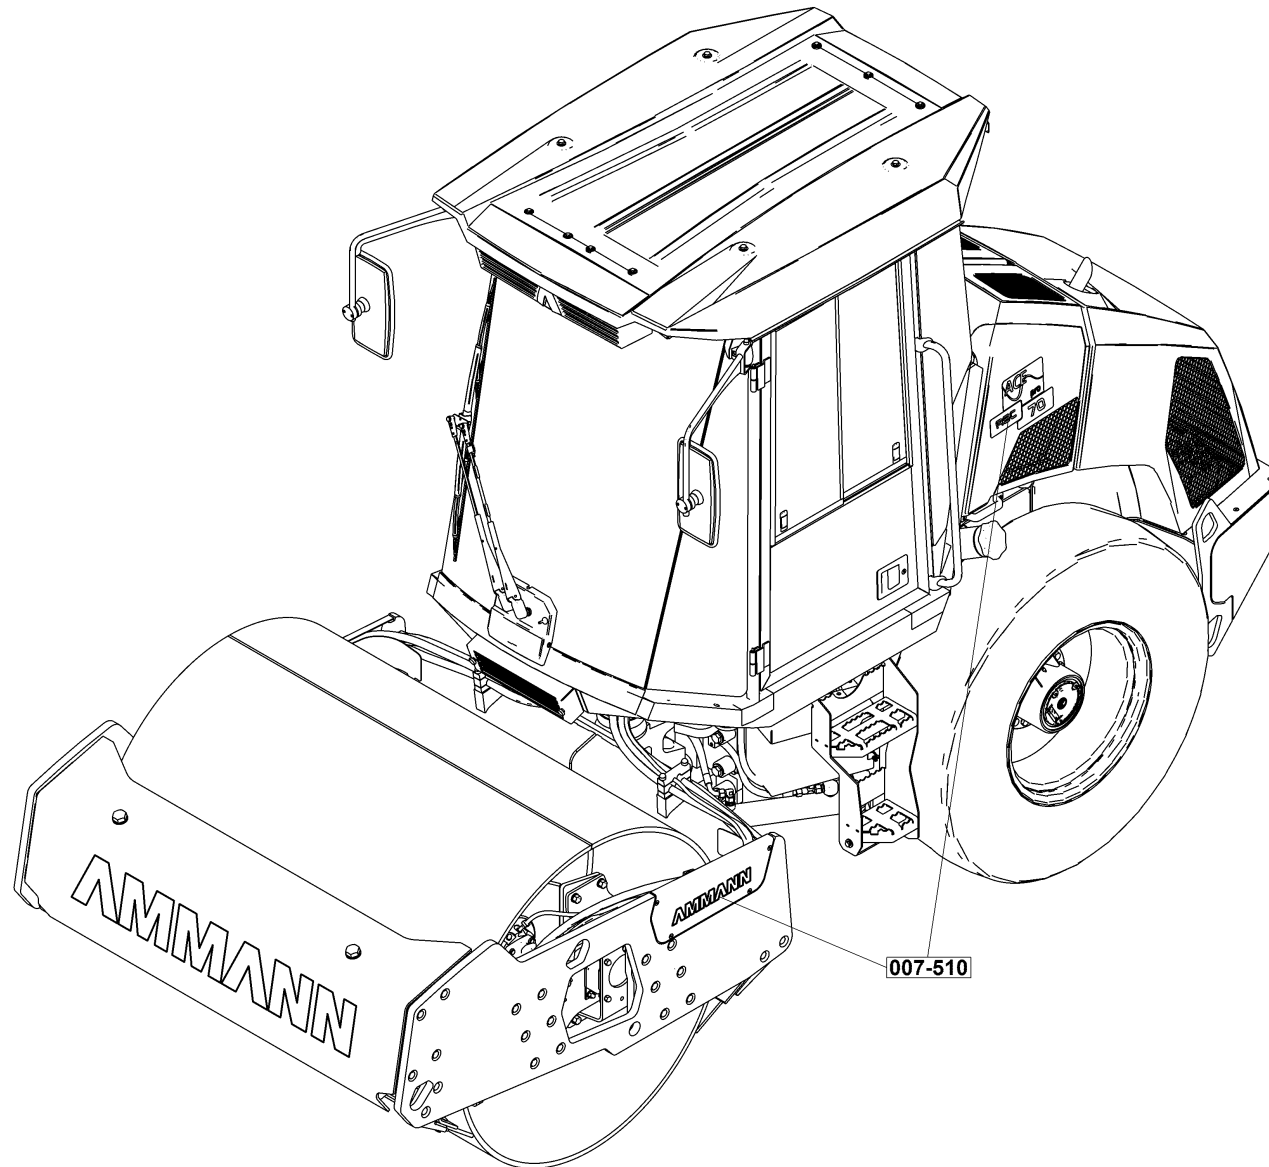

Pos	Article	Qty.	Unit	Description	Bezeichnung	Designation	Note
0	4-36382	1	ST	Signal horn	Signalhorn	Avertisseur sonore	
1	4-444438	1	ST	Reversing alarm	Rückfahralarm	Avertisseur de recul	
2	4-9706000091	1	ST	Signal horn	Signalhorn	Avertisseur sonore	
4	1239953	1	ST	Relay	Relais	Relais protecteur	
10	1394141	2	ST	Lock washer	Sicherungsscheibe	Rondelle frein	
15	4-3110304010	2	ST	Hexagon head screw	6kt-Schraube	Vis à tête hexagonale