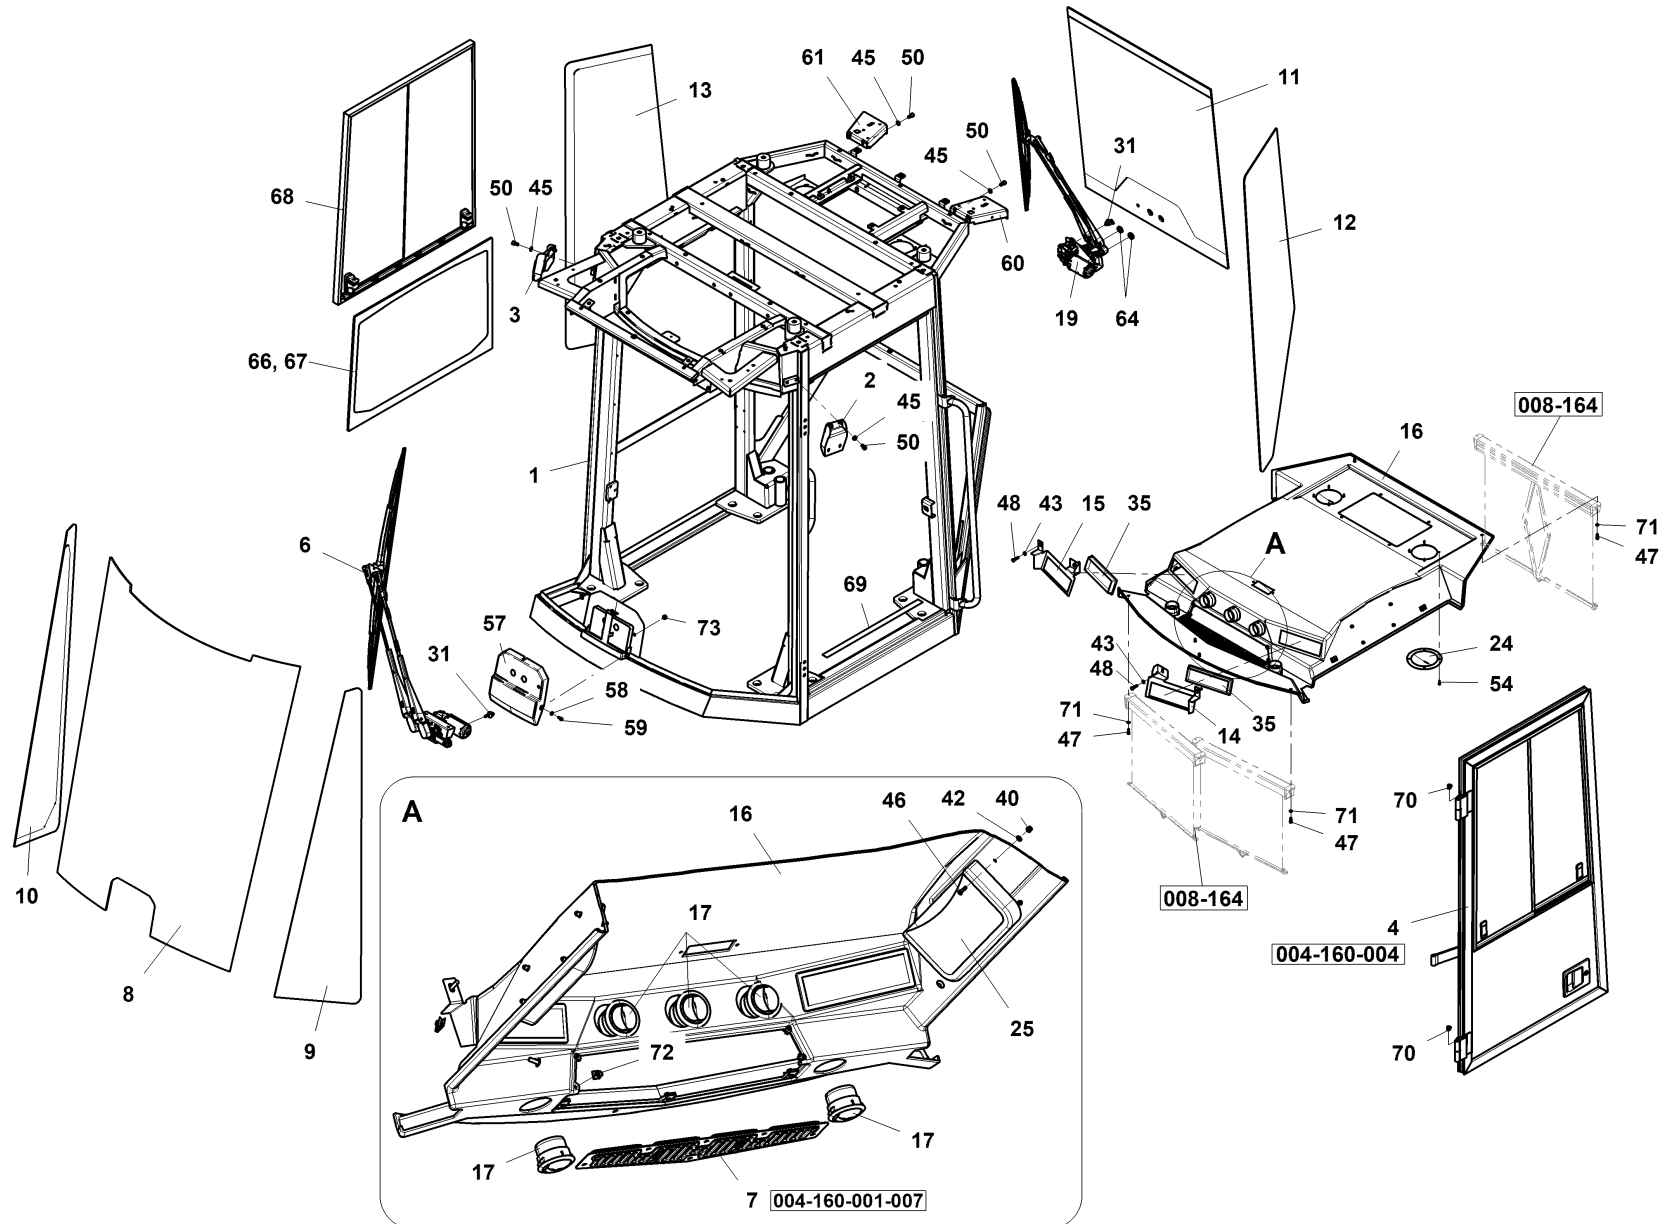

Pos	Article	Qty.	Unit	Description	Bezeichnung	Designation	Note
0	4-36000	1	ST	Cabin	Kabine	Cabine	
1	4-35930	1	ST	Frame	Rahmen	Cadre	
2	4-30928	1	ST	Bracket	Konsole	Console	
3	4-30935	1	ST	Bracket	Konsole	Console	
4	4-35603	1	ST	Door	Tür	Porte	
6	1519102	1	ST	Windscreen wiper	Scheibenwischeranlage	Installation d'essuie-vitre	
7	4-S32922	1	ST	Ventilation grid	Lüftungsgitter	Grille de ventilation	
8	4-36075	1	ST	Pane of glass	Glasscheibe	Vitre	
9	4-30759	1	ST	Pane of glass	Glasscheibe	Vitre	
10	4-30762	1	ST	Pane of glass	Glasscheibe	Vitre	
11	4-36076	1	ST	Pane of glass	Glasscheibe	Vitre	
12	4-30757	1	ST	Pane of glass	Glasscheibe	Vitre	
13	4-30760	1	ST	Pane of glass	Glasscheibe	Vitre	
14	4-30865	1	ST	Bracket	Konsole	Console	
15	4-30866	1	ST	Bracket	Konsole	Console	
16	4-35945	1	ST	Cover	Abdeckung	Couvercle	
17	1514758	5	ST	Ventilation nozzle	Lüftungsdüse	Buse de ventilateur	
19	1519104	1	ST	Windscreen wiper	Scheibenwischeranlage	Installation d'essuie-vitre	
24	1259475	2	ST	Cover	Abdeckung	Couvercle	
25	1449908	2	ST	Storage compartment	Ablagebox	Vide-poches	
31	1259608	2	M	Pipe	Rohr	Tuyau	
35	1258700	2	ST	Panel	Paneel	Panneau	
40	4-3149200040	8	ST	Nut	Mutter	Ecrou	
42	1310289	8	ST	Washer	U-Scheibe	Rondelle	
43	4-3170200064	4	ST	Washer	Scheibe	Rondelle	
45	1310301	8	ST	Washer	U-Scheibe	Rondelle	
46	4-3115104016	8	ST	Countersunk screw	Senkschraube	Vis à tête fraisée	
47	4-3114305016	6	ST	Cyl head screw	Zyl-Schraube	Vis à tête cylindrique	
48	4-3002506025	4	ST	Hexagon head screw	6kt-Schraube	Vis à tête hexagonale	
50	4-3114308016	8	ST	Cyl head screw	Zyl-Schraube	Vis à tête cylindrique	
54	1502352	8	ST	Pan head tapping screw	Linsenblechschraube	Vis à tôle à tête bombée	
57	4-35235	1	ST	Cover	Abdeckung	Couvercle	
58	1394751	3	ST	Lock washer	Sicherungsscheibe	Rondelle frein	
59	4-3114306012	3	ST	Cyl head screw	Zyl-Schraube	Vis à tête cylindrique	
60	4-37065	1	ST	Bracket	Konsole	Console	
61	4-37066	1	ST	Bracket	Konsole	Console	
64	4-36769	2	ST	Ring	Ring	Bague