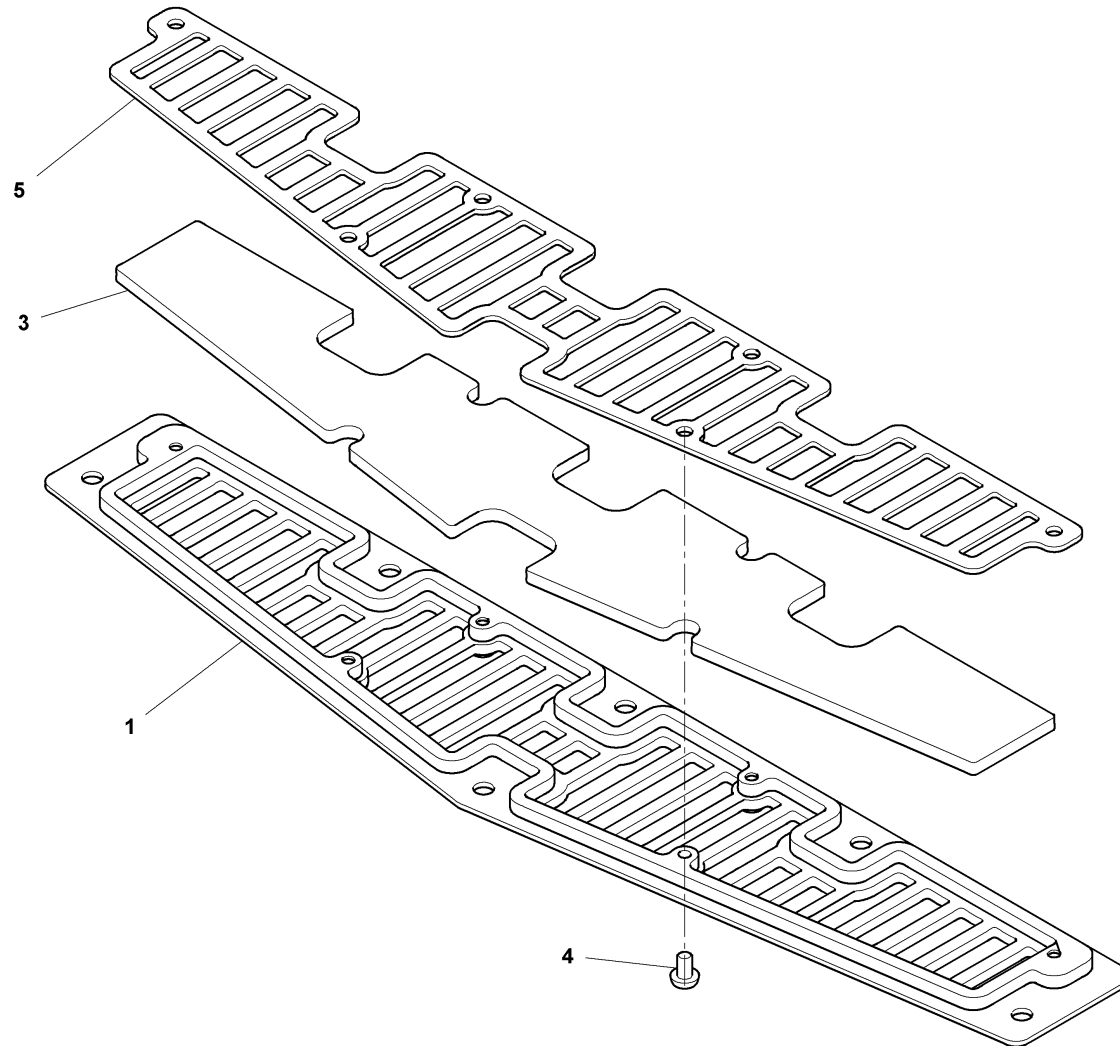

Pos	Article	Qty.	Unit	Description	Bezeichnung	Designation	Note
0	4-32922	1	ST	Air conditioning system	Klimaanlage	Climatiseur	
1	4-32923	1	ST	Air conditioning system	Klimaanlage	Climatiseur	
3	4-32925	1	ST	Filter	Filter	Filtre	
4	1251878	6	ST	Oval head screw	Linsenschraube	Vis à tête bombée	
5	4-35947	1	ST	Plate	Blech	Tôle