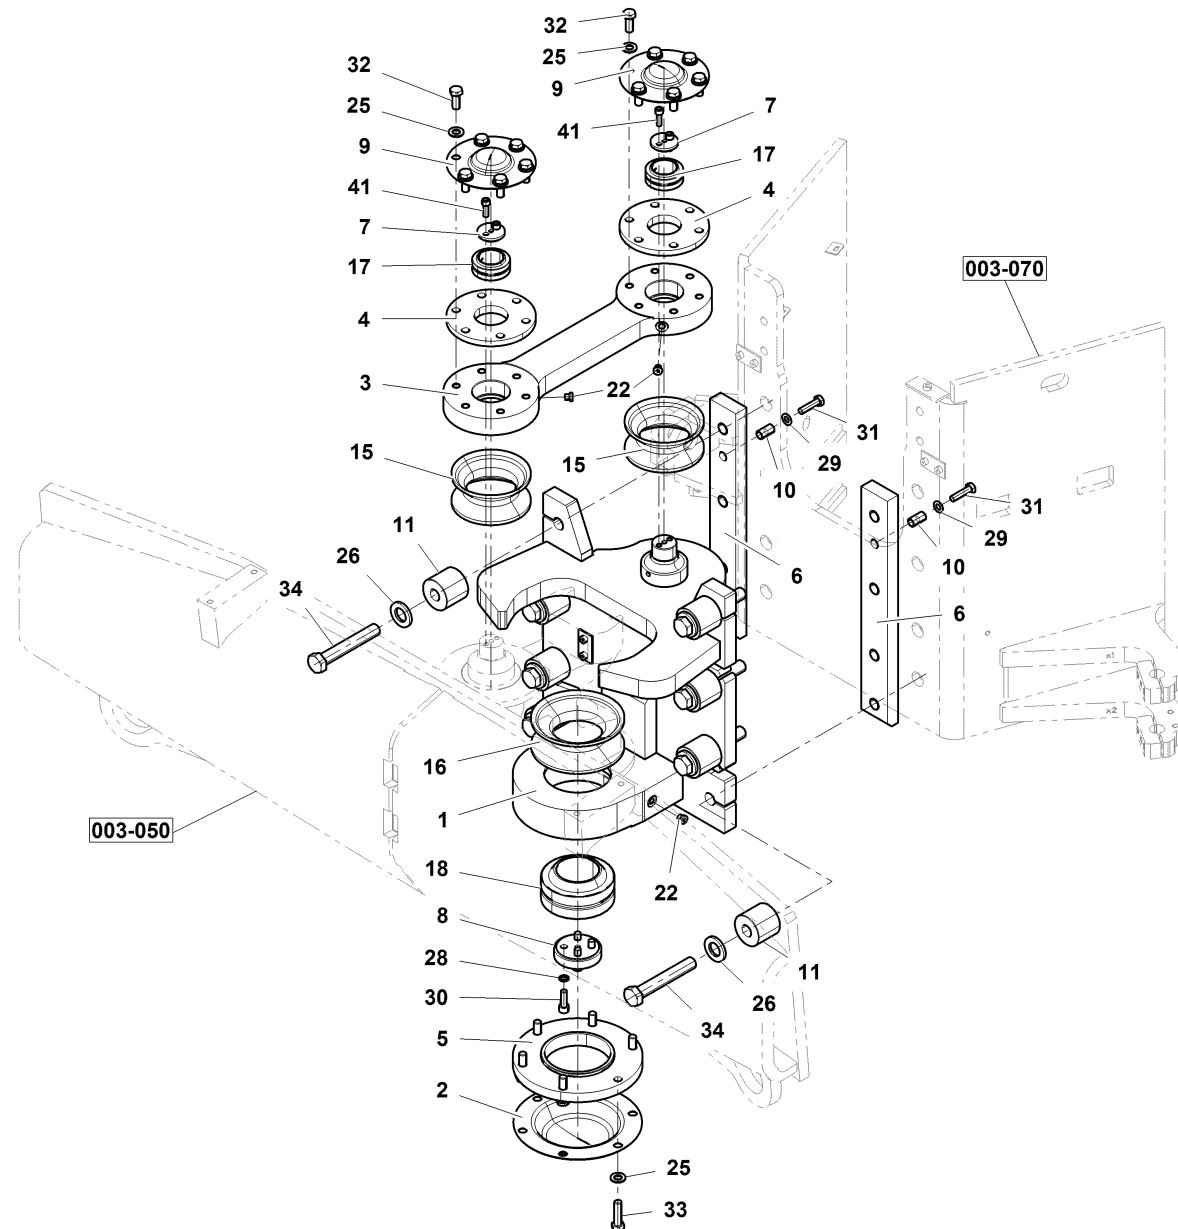

Pos	Article	Qty.	Unit	Description	Bezeichnung	Designation	Note
0	4-30570	1	ST	Joint	Gelenk	Articulation	
1	4-30563	1	ST	Bracket	Konsole	Console	
2	4-25239	1	ST	Cover	Deckel	Couvercle	
3	4-30574	1	ST	Pull rod	Zugstange	Boulon tirant	
4	4-30587	2	ST	Cover	Deckel	Couvercle	
5	4-30576	1	ST	Cover	Deckel	Couvercle	
6	4-30572	2	ST	Plate	Blech	Tôle	
7	4-30571	2	ST	Plate	Blech	Tôle	
8	4-30575	1	ST	Plate	Blech	Tôle	
9	4-30588	2	ST	Cover	Deckel	Couvercle	
10	4-30579	2	ST	Pipe	Rohr	Tuyau	
11	4-30578	8	ST	Washer	U-Scheibe	Rondelle	
15	4-30577	2	ST	Seal	Abdichtung	Joint d'étanchéité	
16	4-30739	1	ST	Seal	Abdichtung	Joint d'étanchéité	
17	1401736	2	ST	Spherical plain bearing	Gelenklager	Palier articulé	
18	1401753	1	ST	Spherical plain bearing	Gelenklager	Palier articulé	
22	4-5160670064	3	ST	Sealing plug	Verschlussstopfen	Bouchon de fermeture	
25	1393963	18	ST	Lock washer	Sicherungsscheibe	Rondelle frein	
26	1394067	8	ST	Lock washer	Sicherungsscheibe	Rondelle frein	
28	2-80166032	4	ST	Lock washer	Sicherungsscheibe	Rondelle frein	
29	4-3170600100	2	ST	Washer	U-Scheibe	Rondelle	
30	4-3114310030	4	ST	Cyl head screw	Zyl-Schraube	Vis à tête cylindrique	
31	4-3001510040	2	ST	Hexagon head screw	6kt-Schraube	Vis à tête hexagonale	
32	4-3002512030	12	ST	Hexagon head screw	6kt-Schraube	Vis à tête hexagonale	
33	4-3002512045	6	ST	Hexagon head screw	6kt-Schraube	Vis à tête hexagonale	
34	4-3001520130	8	ST	Hexagon head screw	6kt-Schraube	Vis à tête hexagonale	
41	4-3114308025	4	ST	Cyl head screw	Zyl-Schraube	Vis à tête cylindrique