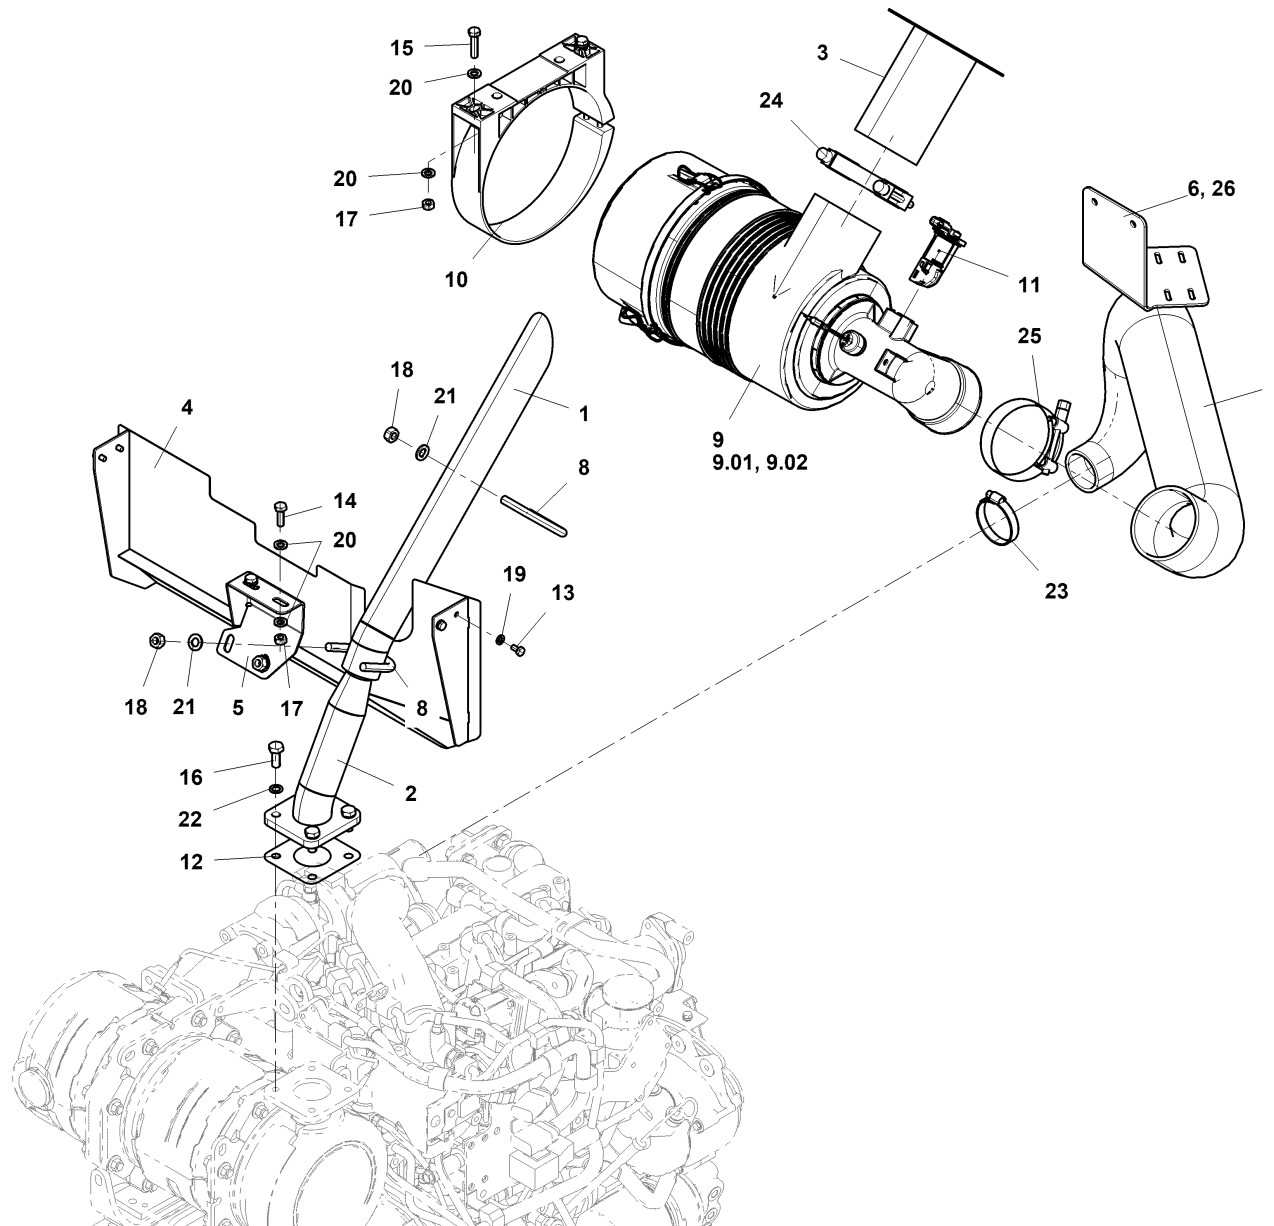

Pos	Article	Qty.	Unit	Description	Bezeichnung	Designation	Note
0	4-31263	1	ST	Intake	Ansaugung	Aspiration	
1	4-31253	1	ST	Exhaust	Auspuff	Echappement	
2	4-31257	1	ST	Exhaust	Auspuff	Echappement	
3	4-31250	1	ST	Transition connector	Übergangsstutzen	Raccord de transfert	
4	4-36808	1	ST	Cover	Abdeckung	Couvercle	
5	4-31261	1	ST	Holder	Halter	Support de caisson	
6	4-35109	1	ST	Holder	Halter	Support de caisson	
7	4-30734	1	ST	Manifold	Krümmen	Tube coudé	
8	4-39757	2	ST	Yoke	Joch	Joug	
9	1515876	1	ST	Air filter	Luftfilter	Filtre à air	
9.01	54-5970026112	1	ST	Air filter element	Luftfilterelement	Garniture de filtre à air	
9.02	54-5523126150	1	ST	Air filter element	Luftfilterelement	Garniture de filtre à air	
10	1515881	1	ST	Sleeve	Muffe	Manchon	
11	1515882	1	ST	Sensor	Sensor	Détecteur	
12	1515885	1	ST	Gasket	Dichtung	Joint d'étanchéité	
13	4-3002506012	4	ST	Hexagon head screw	6kt-Schraube	Vis à tête hexagonale	
14	4-3002508025	2	ST	Hexagon head screw	6kt-Schraube	Vis à tête hexagonale	
15	4-3002508035	2	ST	Hexagon head screw	6kt-Schraube	Vis à tête hexagonale	
16	1415962	4	ST	Cyl head screw	Zyl-Schraube	Vis à tête cylindrique	
17	4-3048500080	4	ST	Hexagon nut	6kt-Mutter	Écrou hexagonal	
18	4-3048500100	4	ST	Hexagon nut	6kt-Mutter	Écrou hexagonal	
19	1394751	4	ST	Lock washer	Sicherungsscheibe	Rondelle frein	
20	1394752	8	ST	Lock washer	Sicherungsscheibe	Rondelle frein	
21	1394753	4	ST	Lock washer	Sicherungsscheibe	Rondelle frein	
22	2-80166032	4	ST	Lock washer	Sicherungsscheibe	Rondelle frein	
23	4-5531020075	1	ST	Hose clamp	Schlauchklemme	Bride pour conduite souple	
24	1415957	1	ST	Hose clamp	Schlauchklemme	Bride pour conduite souple	
25	4-5531020043	1	ST	Hose clamp	Schlauchklemme	Bride pour conduite souple	
26	4-6150051019	2	ST	Cable tie	Kabelbinder	Connecteur de câbles