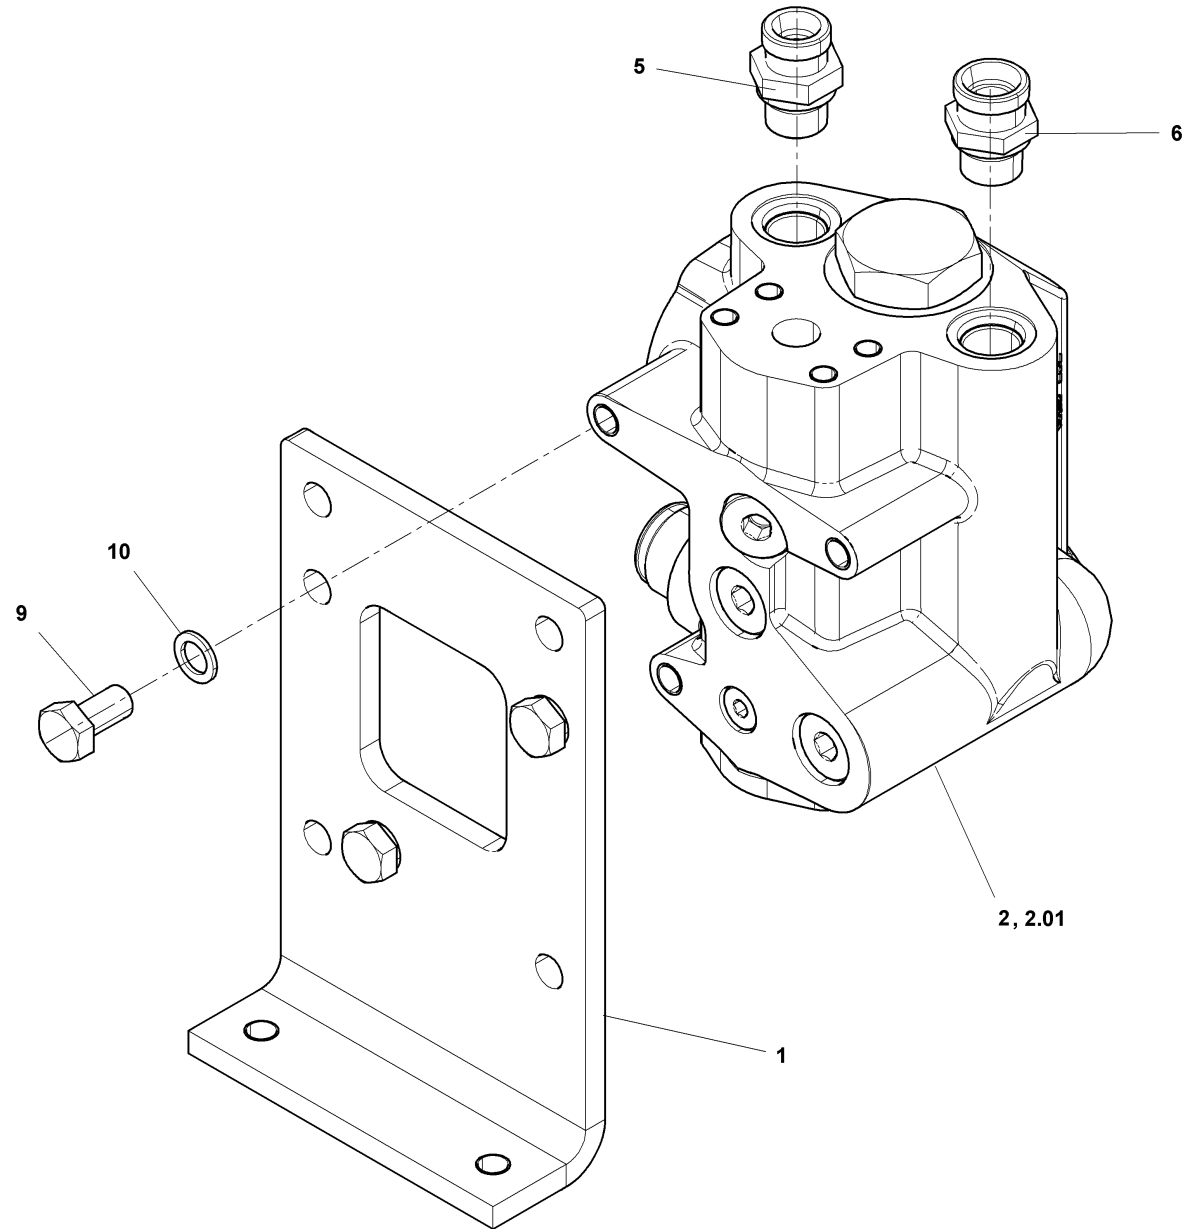

Pos	Article	Qty.	Unit	Description	Bezeichnung	Designation	Note
0	4-36207	1	ST	Cube	Würfel	Cube	
1	4-33879	1	ST	Holder	Halter	Support de caisson	
2	1268833	1	ST	Flow Divider	Mengenteiler	Diviseur de débit	
2.01	1238159	1	ST	Sealing kit	Dichtsatz	Lot d'étanchéité	
5	4-5160650165	1	ST	Screwed connection	Verschraubung	Raccord vissé	
6	4-5160650166	1	ST	Screwed connection	Verschraubung	Raccord vissé	
9	4-3002510020	3	ST	Hexagon head screw	6kt-Schraube	Vis à tête hexagonale	
10	2-80166032	3	ST	Lock washer	Sicherungsscheibe	Rondelle frein