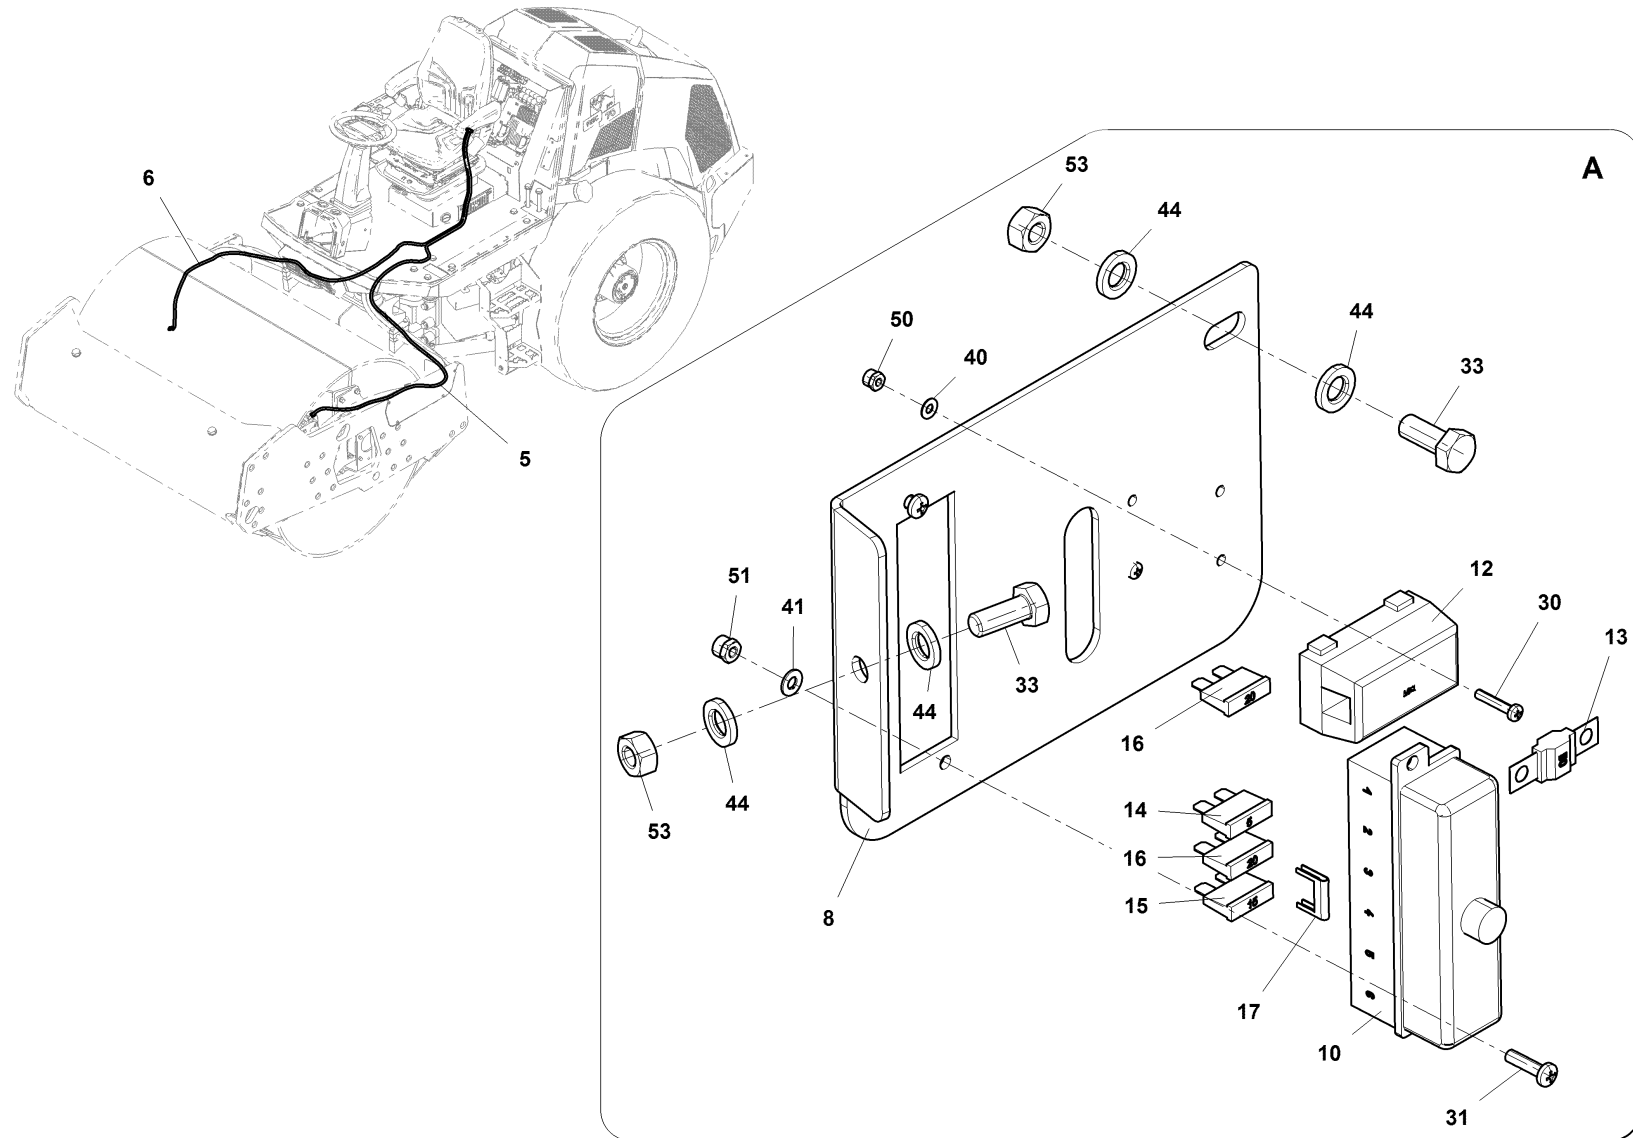

Pos	Article	Qty.	Unit	Description	Bezeichnung	Designation	Note
0	4-36378	1	ST	Electrical installation	Elektroinstallation	Installation électrique	
5	4-37798	1	ST	Cable harness	Kabelbaum	Faisceau de câbles	
6	4-37799	1	ST	Cable harness	Kabelbaum	Faisceau de câbles	
8	4-38120	1	ST	Plate	Blech	Tôle	
10	4-5358010405	1	ST	Fusebox	Sicherungskasten	Coffret à fusibles	
12	4-5358170101	2	ST	Bushing	Buchse	Douille	
13	4-5358170110	2	ST	Fuse	Sicherung	Fusible	
14	4-5422060014	1	ST	Fuse	Sicherung	Fusible	
15	4-5422060013	1	ST	Fuse	Sicherung	Fusible	
16	4-5422060017	2	ST	Fuse	Sicherung	Fusible	
17	4-5358010403	1	ST	Coupling	Kupplung	Accouplement	
30	1221834	4	ST	Oval head screw	Linsenschraube	Vis à tête bombée	
31	1221840	2	ST	Oval head screw	Linsenschraube	Vis à tête bombée	
33	4-3002508020	2	ST	Hex screw	6kt-Schraube	Vis à tête hexagonale	
40	1310287	4	ST	Washer	U-Scheibe	Rondelle	
41	1310289	2	ST	Washer	U-Scheibe	Rondelle	
44	1394752	4	ST	Lock washer	Sicherungsscheibe	Rondelle frein	
50	4-3149200030	4	ST	Nut	Mutter	Ecrou	
51	4-3149200040	3	ST	Nut	Mutter	Ecrou	
53	4-3048500080	2	ST	Hexagon nut	6kt-Mutter	Écrou hexagonal