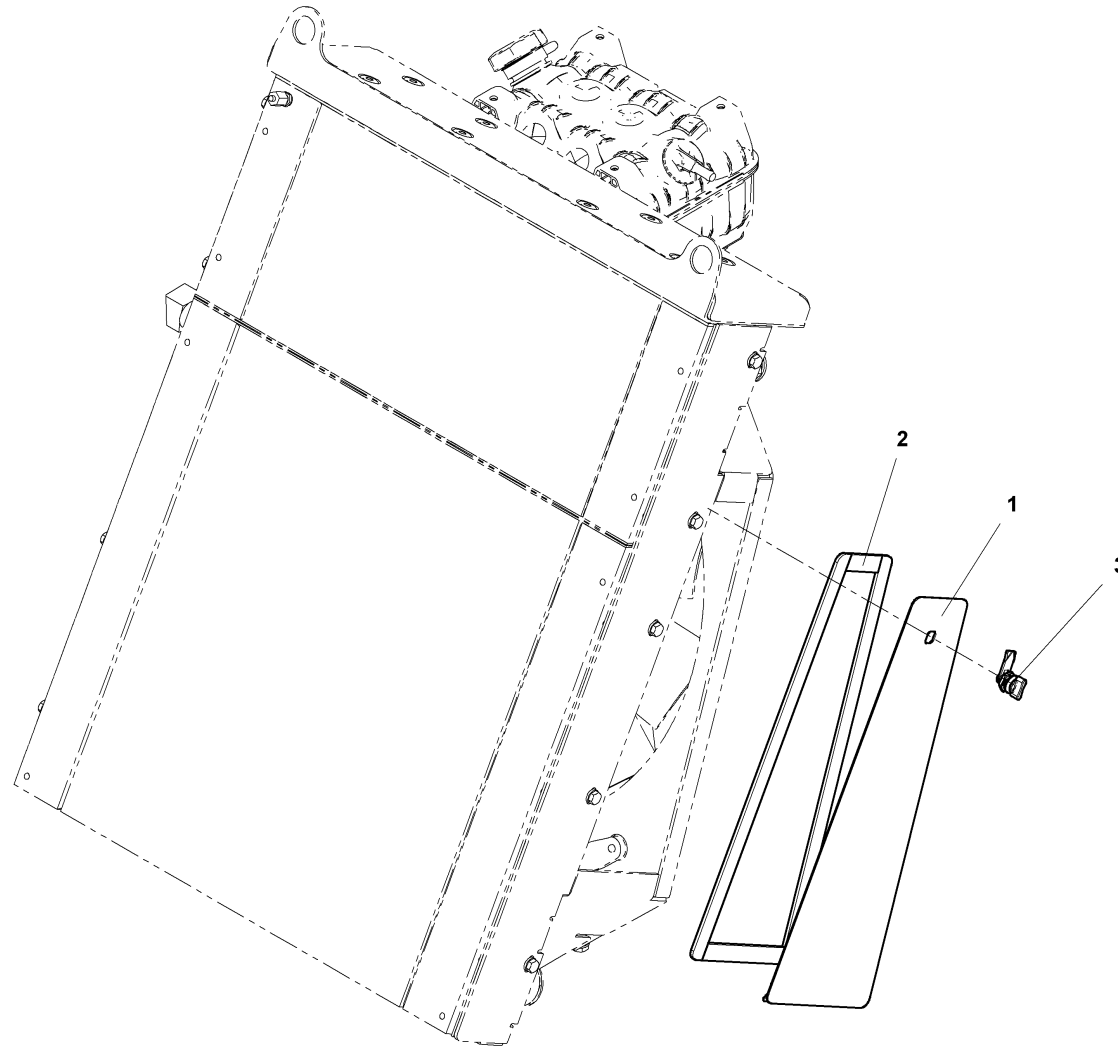

Pos	Article	Qty.	Unit	Description	Bezeichnung	Designation	Note
0	4-30242	1	ST	Cover	Abdeckung	Couvercle	
1	4-31278	1	ST	Cover	Abdeckung	Couvercle	
2	4-6120070107	1.2	M	Adhesive tape	Klebeband	Bande adhésive	
3	1515451	1	ST	Lock	Schloss	Serrure	