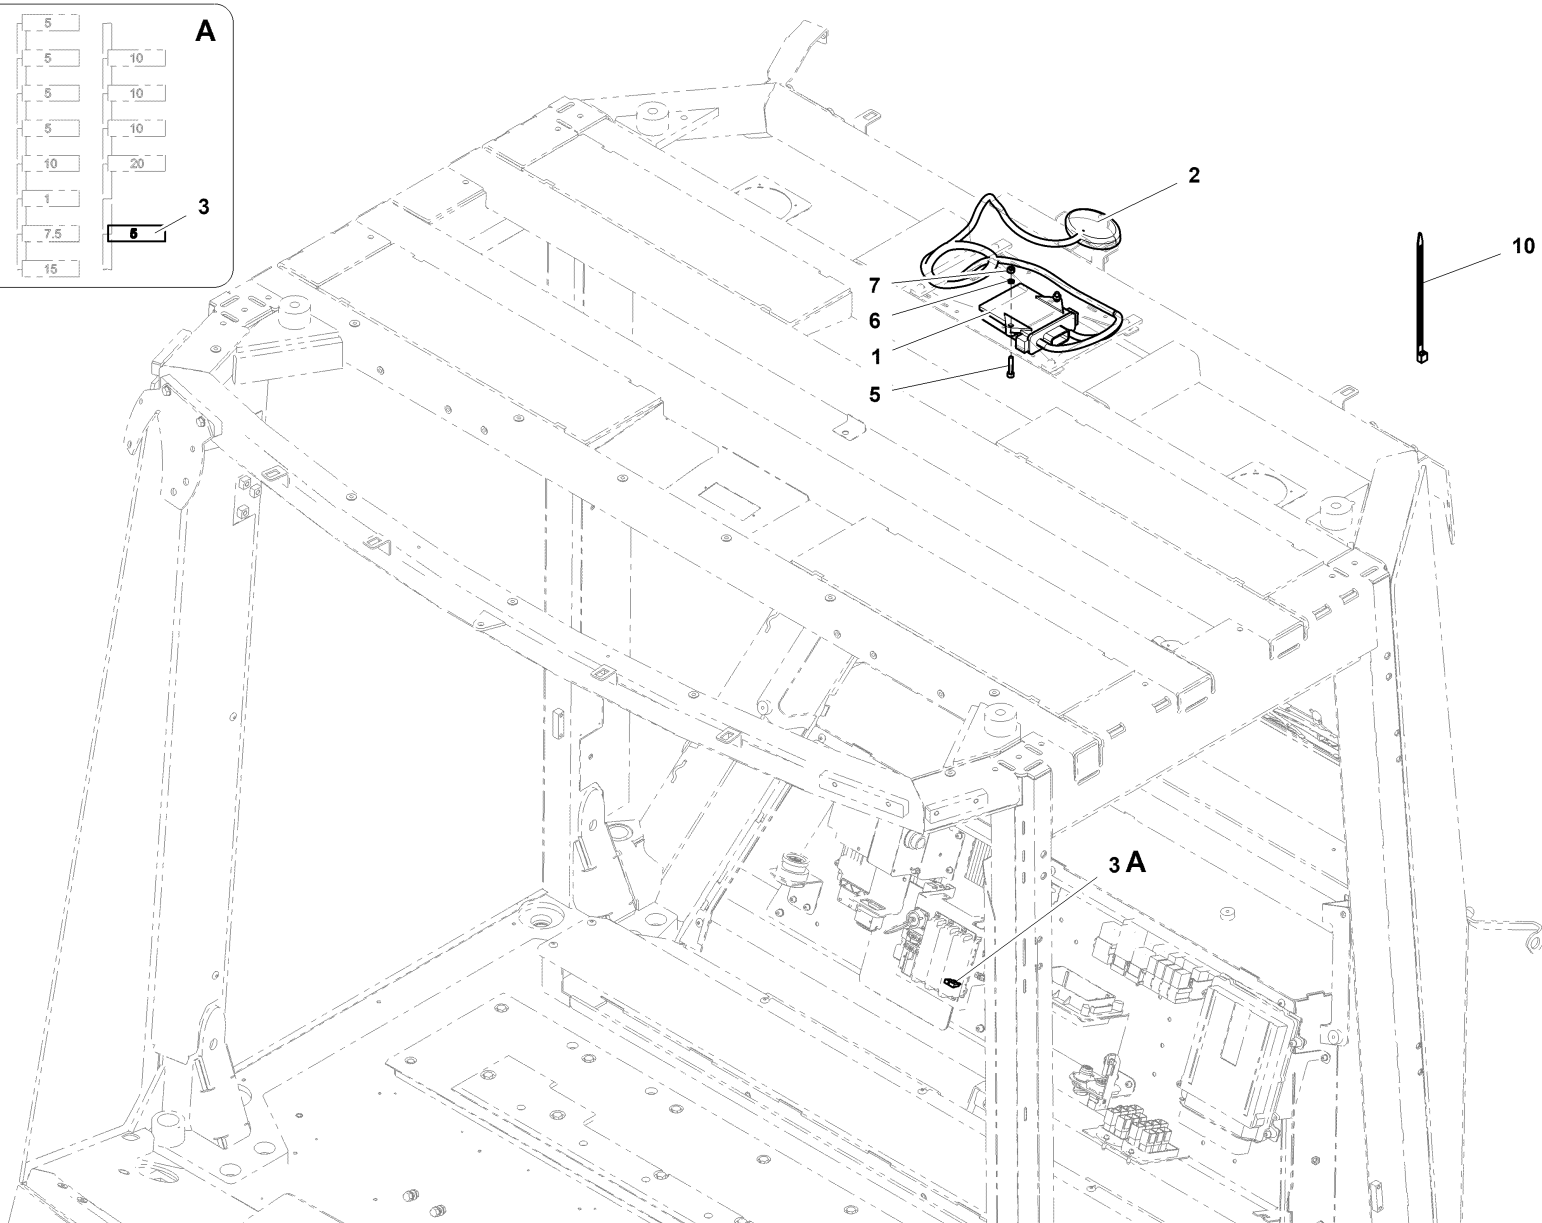

Pos	Article	Qty.	Unit	Description	Bezeichnung	Designation	Note
0	4-38649	1	ST	Electrical installation	Elektroinstallation	Installation électrique	
1	1245054	1	ST	Module	Modul	Module	
2	1280310	1	ST	Transceiver	Sende-Empfangseinheit	Emetteur-récepteur	
3	4-5422060014	1	ST	Fuse	Sicherung	Fusible	
5	4-3114306030	2	ST	Cyl head screw	Zyl-Schraube	Vis à tête cylindrique	
6	2-80166016	2	ST	Lock washer	Sicherungsscheibe	Rondelle frein	
7	4-3048500060	2	ST	Hexagon nut	6kt-Mutter	Écrou hexagonal	
10	4-6150051017	7	ST	Cable tie	Kabelbinder	Connecteur de câbles