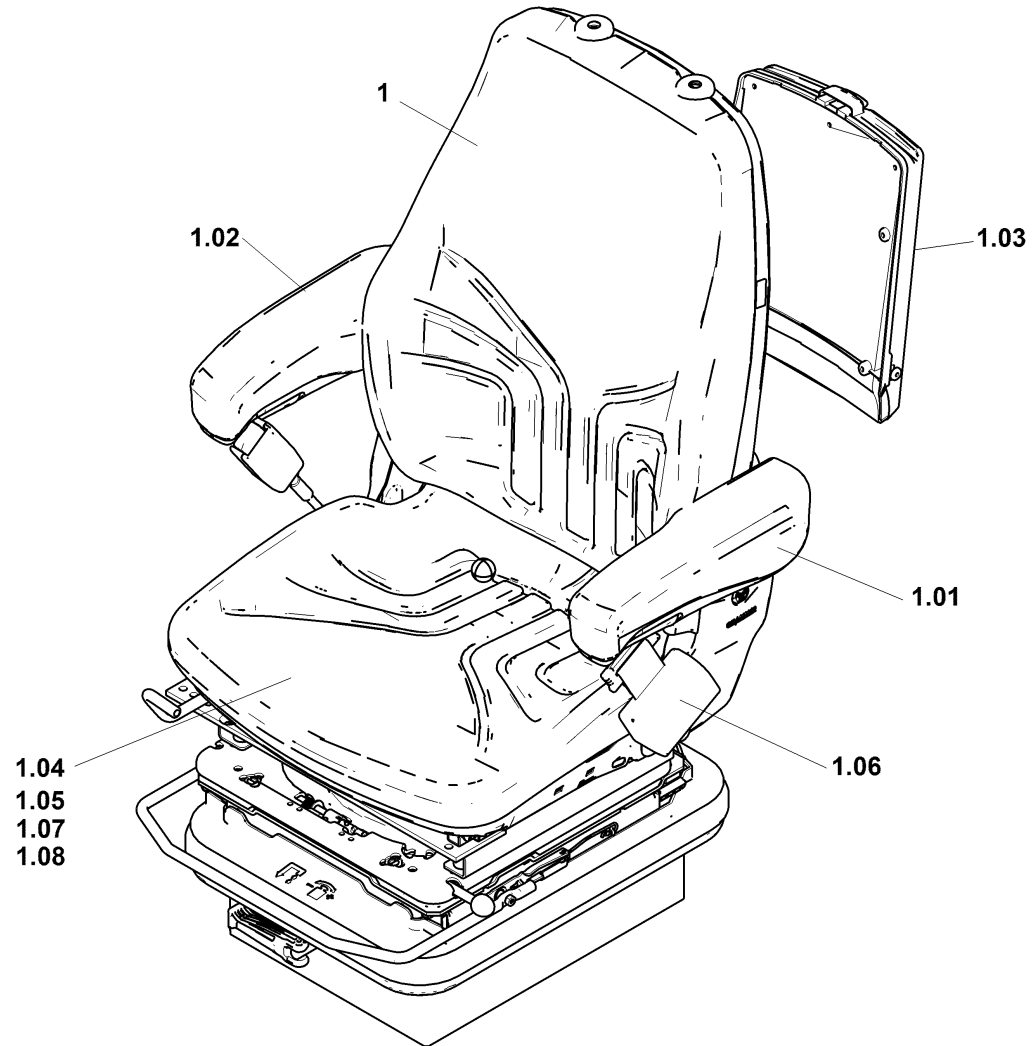

Pos	Article	Qty.	Unit	Description	Bezeichnung	Designation	Note
1	4-9200000321	1	ST	Driver's seat	Fahrersitz	Siège conducteur	
1.01	4-9500500053	1	ST	Armrest	Armlehne	Accoudoir	
1.02	4-9500500054	1	ST	Armrest	Armlehne	Accoudoir	
1.03	4-9500500046	1	ST	Box	Box	Boîte	
1.04	4-9200000320	1	ST	Padding	Polster	Rembourrage	
1.05	4-9500500051	1	ST	Seat switch	Sitzschalter	Contacteur de siège	
1.06	4-8300750430	1	ST	Band	Band	Bande	
1.07	1317100	1	ST	Slide rail	Gleitleiste	Glissière plate	
1.08	1317101	1	ST	Slide rail	Gleitleiste	Glissière plate