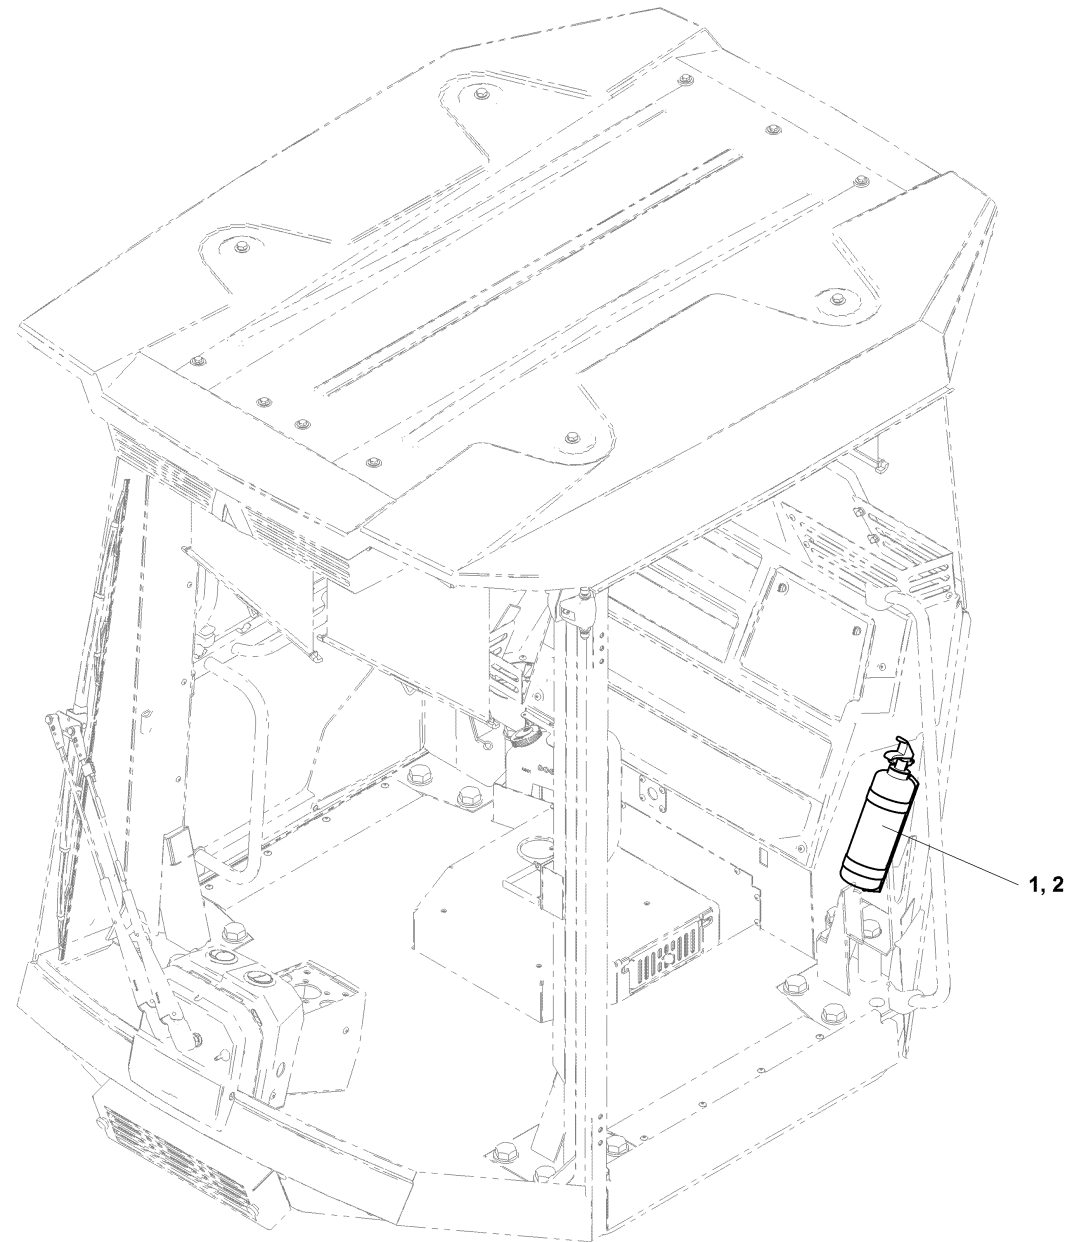

Pos	Article	Qty.	Unit	Description	Bezeichnung	Designation	Note
0	4-35466	1	ST	Fire Extinguisher	Feuerlöscher	Extincteur	
1	4-5492010005	1	ST	Fire Extinguisher	Feuerlöscher	Extincteur	
2	1251877	2	ST	Oval head screw	Linsenschraube	Vis à tête bombée