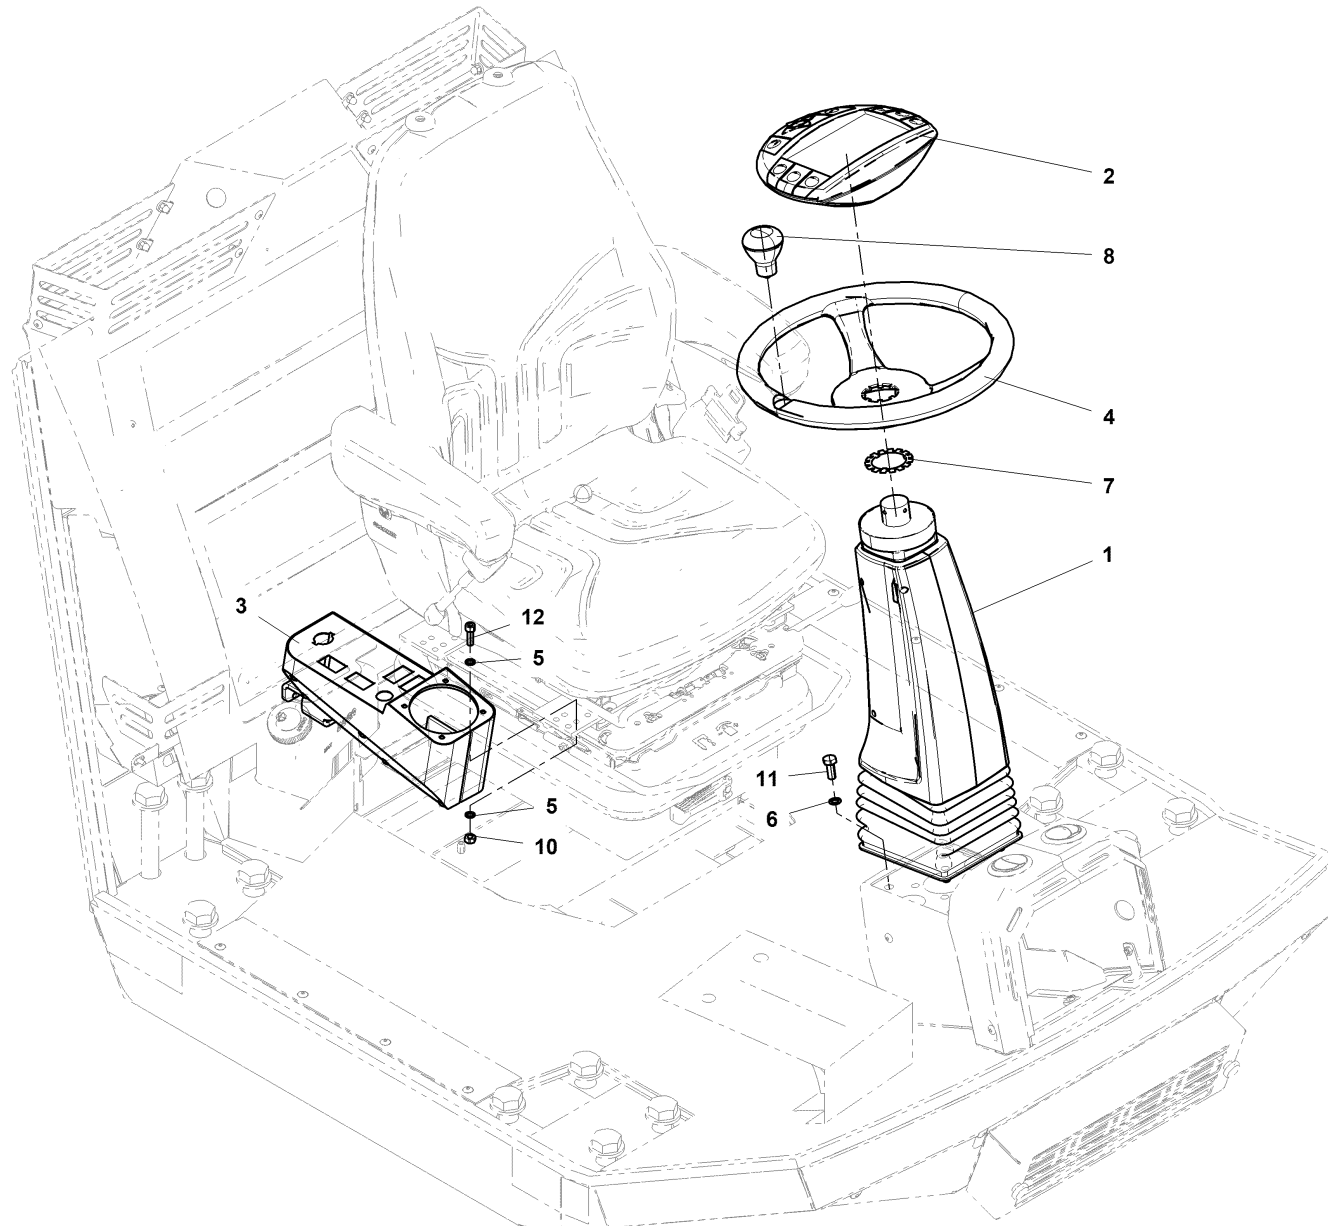

Pos	Article	Qty.	Unit	Description	Bezeichnung	Designation	Note
0	4-35200	1	ST	Operator stand	Fahrerstand	Poste de conduite	
1	1418524	1	ST	Steering Column	Lenksäule	Colonne de direction	
2	4-38477	1	ST	Display unit	Anzeigegerät	Appareil indicateur	
3	4-34289	1	ST	Control panel	Bedientableau	Panneau de commande	
4	1267265	1	ST	Steering wheel	Lenkrad	Volant	
5	2-80166024	12	ST	Lock washer	Sicherungsscheibe	Rondelle frein	
6	2-80166032	4	ST	Lock washer	Sicherungsscheibe	Rondelle frein	
7	4-36022	1	ST	Washer	U-Scheibe	Rondelle	
8	1267263	1	ST	Rotary handle	Drehgriff	Poignée tournante	
10	4-3048500080	6	ST	Hexagon nut	6kt-Mutter	Écrou hexagonal	
11	4-3002510025	4	ST	Hexagon head screw	6kt-Schraube	Vis à tête hexagonale	
12	4-3114308025	6	ST	Cyl head screw	Zyl-Schraube	Vis à tête cylindrique