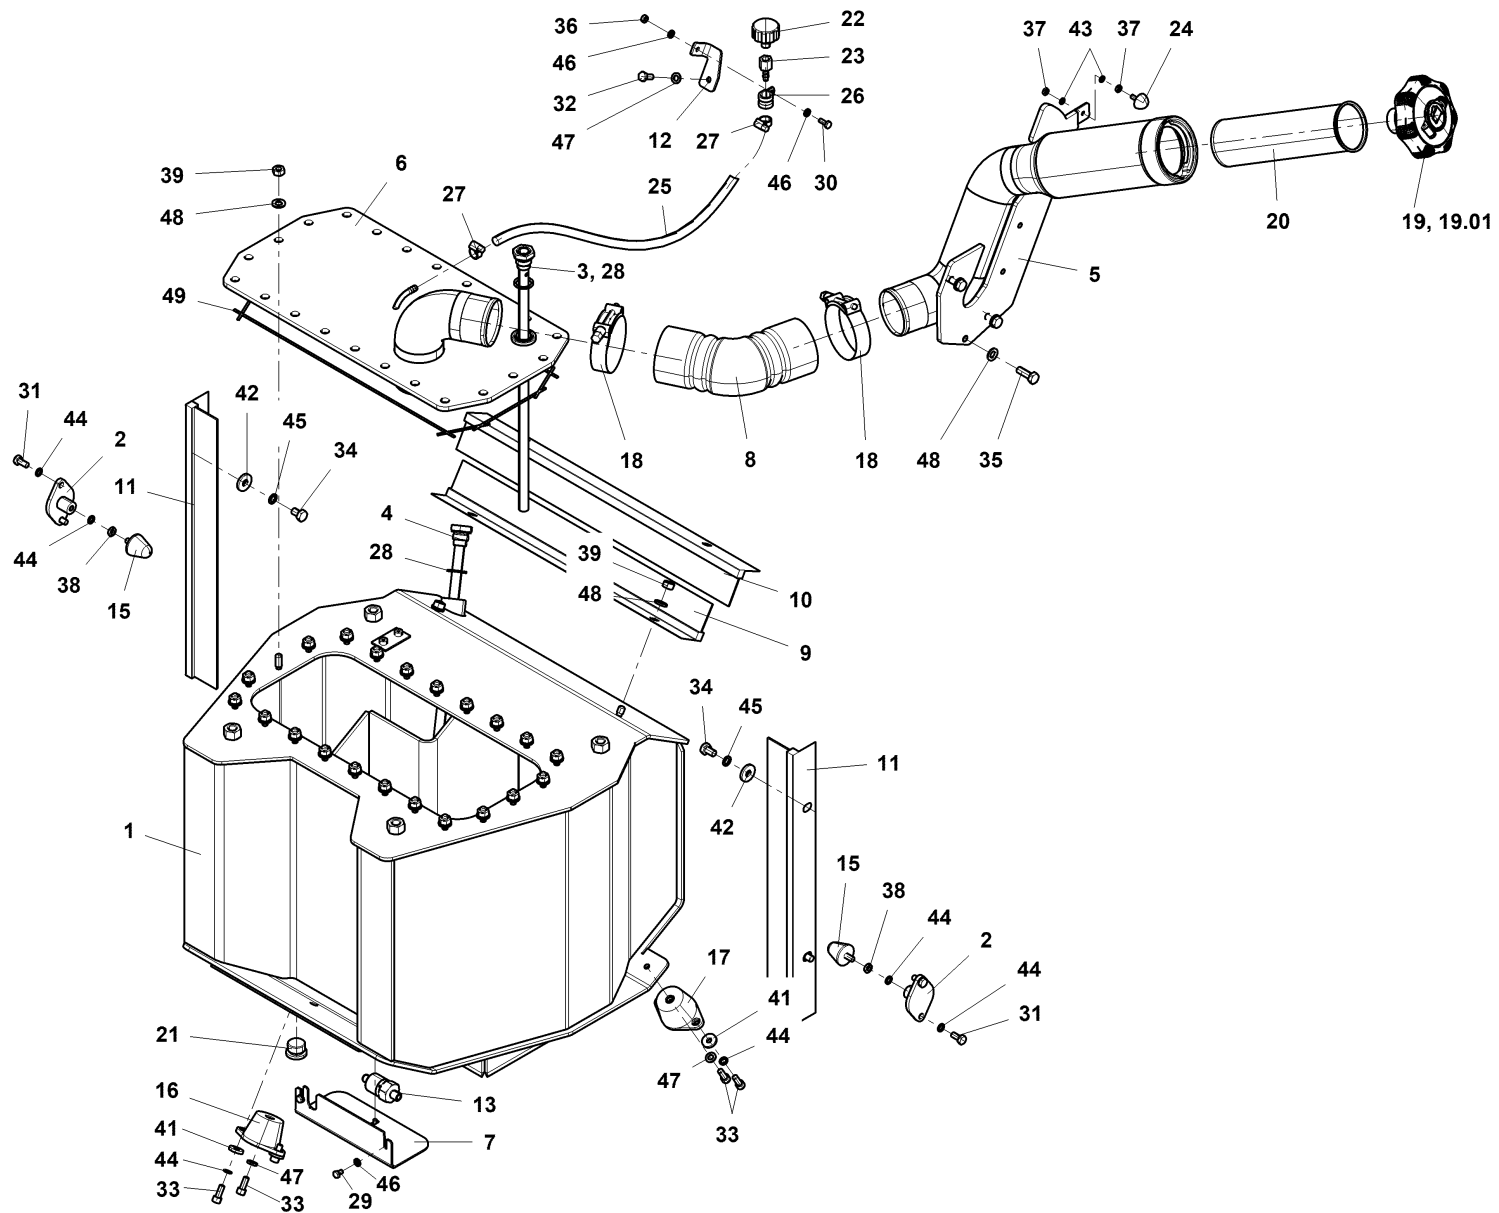

Pos	Article	Qty.	Unit	Description	Bezeichnung	Designation	Note
0	4-30621	1	ST	Fuel tank	Brennstofftank	Réservoir de combustible	
1	4-30622	1	ST	Tank	Tank	Réservoir	
2	4-30900	2	ST	Claw	Pratze	Griffe	
3	4-31003	1	ST	Pipe	Rohr	Tuyau	
4	4-30895	1	ST	Pipe	Rohr	Tuyau	
5	4-30886	1	ST	Intake pipe	Einlaufrohr	Tuyau d'entrée	
6	4-30882	1	ST	Cover	Deckel	Couvercle	
7	4-30901	1	ST	Cover	Abdeckung	Couvercle	
8	4-30894	1	ST	Manifold	Krümmen	Tube coudé	
9	4-31301	1	ST	Bar	Leiste	Listel	
10	4-31299	1	ST	Bar	Leiste	Listel	
11	4-31300	2	ST	Bar	Leiste	Listel	
12	4-29473	1	ST	Holder	Halter	Support de caisson	
13	1517685	1	ST	Tank sensor	Tankgeber	Sonde de réservoir	
15	4-6160070612	2	ST	Bumper	Anschlagpuffer	Amortisseur	
16	1515900	1	ST	Rubber mount	Gummilager	Palier caoutchouc	
17	1515889	2	ST	Rubber mount	Gummilager	Palier caoutchouc	
18	4-5531020042	2	ST	Hose clamp	Schlauchklemme	Bride pour conduite souple	
19	1428096	1	ST	Tank cap	Tankdeckel	Bouchon de réservoir	
19.01	4-9500001014	1	ST	Key	Schlüssel	Clé	
20	4-9500000353	1	ST	Screen	Sieb	Crible	
21	4-5160670073	1	ST	Sealing plug	Verschlussstopfen	Bouchon de fermeture	
22	1281431	1	ST	Plug	Stopfen	Bouchon	
23	1305370	1	ST	Connector	Stutzen	Tubulure	
24	1518561	1	ST	Bumper	Anschlagpuffer	Amortisseur	
25	4-6160090019	1.1	M	Hose	Schlauch	Tuyau	
26	4-5531020037	1	ST	Hose clamp	Schlauchklemme	Bride pour conduite souple	
27	4-5531020073	2	ST	Hose clamp	Schlauchklemme	Bride pour conduite souple	
28	4-6090010417	2	ST	Sealing ring	Dichtring	Bague d'étanchéité	
29	4-3002506010	3	ST	Hexagon head screw	6kt-Schraube	Vis à tête hexagonale	
30	4-3002506016	1	ST	Hexagon head screw	6kt-Schraube	Vis à tête hexagonale	
31	4-3002508018	4	ST	Hexagon head screw	6kt-Schraube	Vis à tête hexagonale	
32	4-3002508020	1	ST	Hex screw	6kt-Schraube	Vis à tête hexagonale	
33	4-3114308020	9	ST	Cyl head screw	Zyl-Schraube	Vis à tête cylindrique	
34	4-3002510016	4	ST	Hexagon head screw	6kt-Schraube	Vis à tête hexagonale	
35	4-3002510030	3	ST	Hexagon head screw	6kt-Schraube	Vis à tête hexagonale	
36	4-3048500060	1	ST	Hexagon nut	6kt-Mutter	Écrou hexagonal