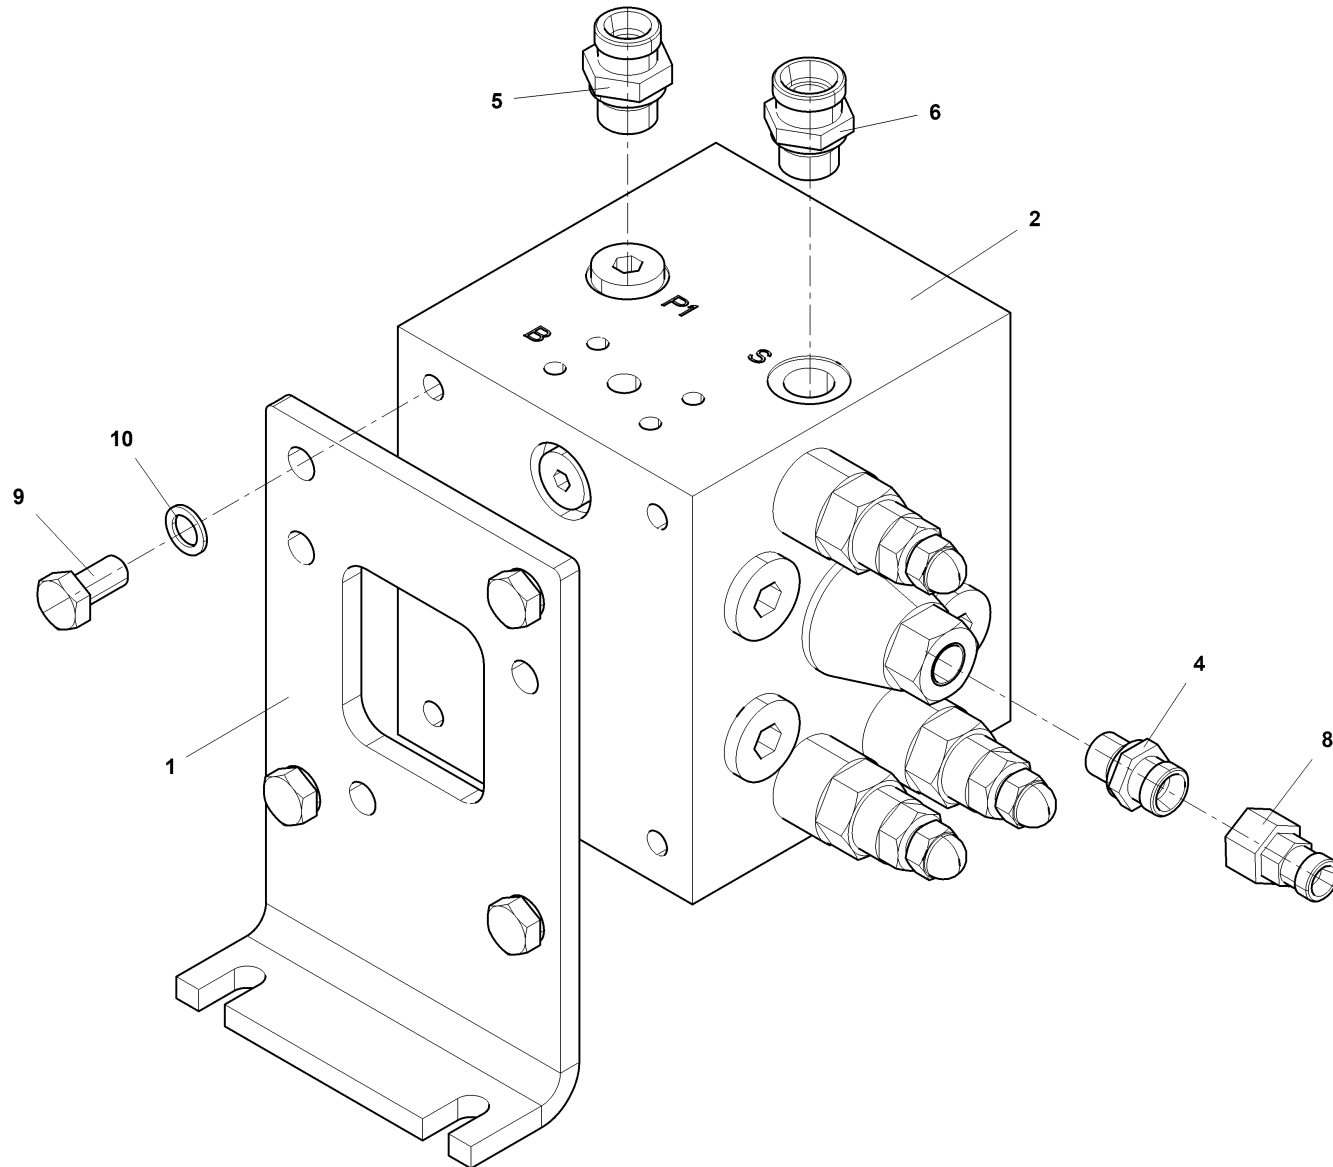

Pos	Article	Qty.	Unit	Description	Bezeichnung	Designation	Note
0	4-34997	1	ST	Cube	Würfel	Cube	
1	4-33879	1	ST	Holder	Halter	Support de caisson	
2	4-9540000178	1	ST	Flow Divider	Mengenteiler	Diviseur de débit	
4	4-5160660125	1	ST	Screwed connection	Verschraubung	Raccord vissé	
5	4-5160650165	1	ST	Screwed connection	Verschraubung	Raccord vissé	
6	4-5160650166	1	ST	Screwed connection	Verschraubung	Raccord vissé	
8	4-5160680031	1	ST	Reduction	Reduzierung	Réduction	
9	4-3002510020	4	ST	Hexagon head screw	6kt-Schraube	Vis à tête hexagonale	
10	2-80166032	4	ST	Lock washer	Sicherungsscheibe	Rondelle frein