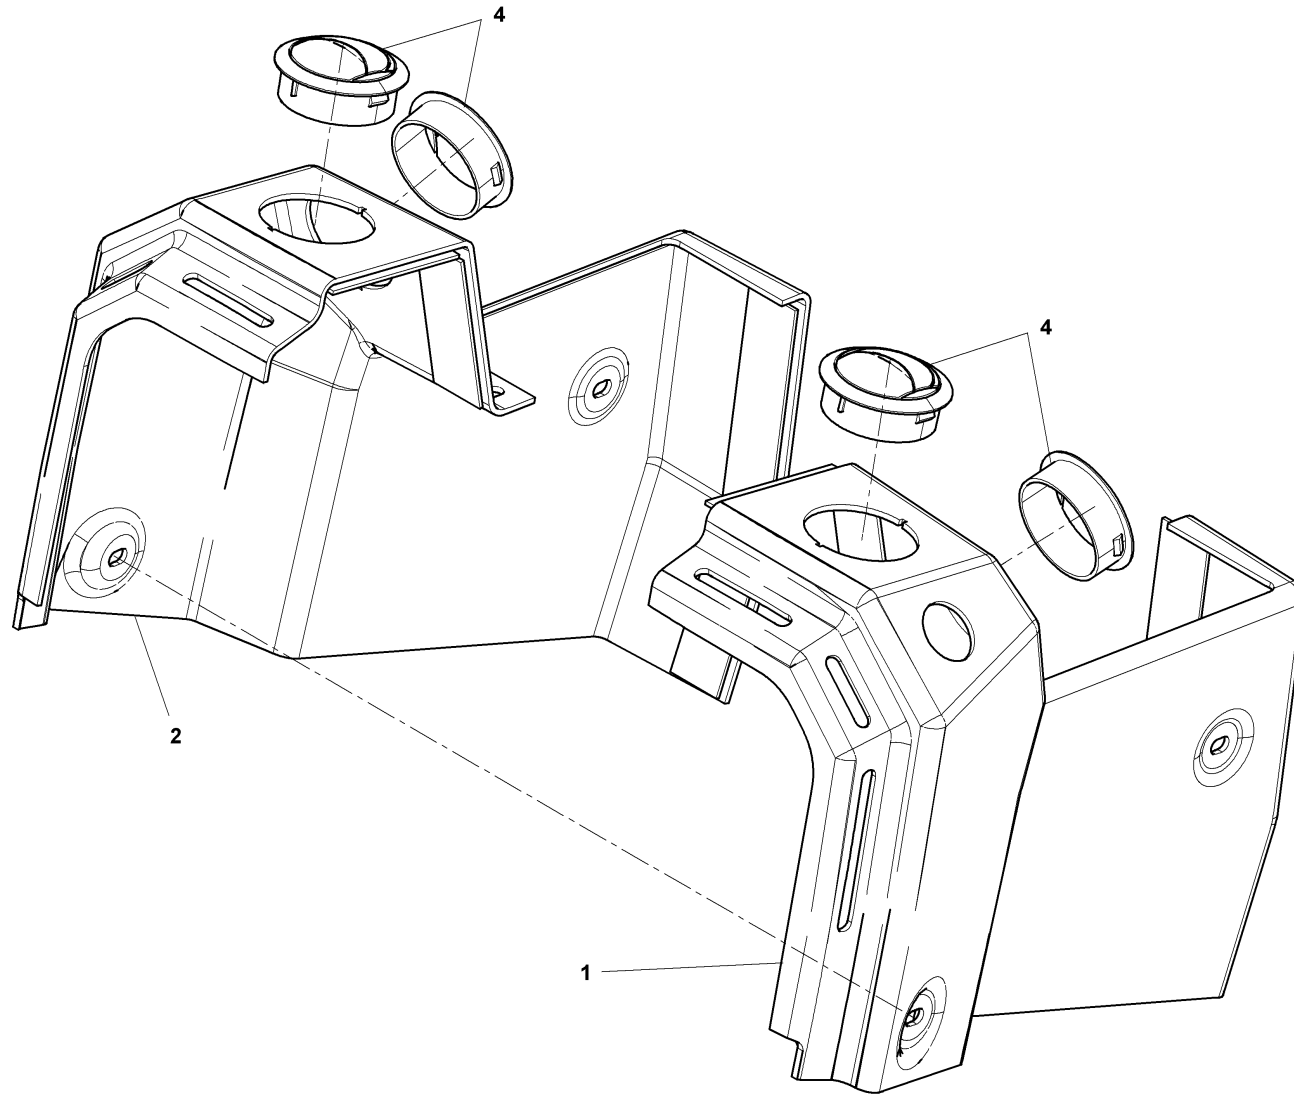

Pos	Article	Qty.	Unit	Description	Bezeichnung	Designation	Note
0	4-35120	1	ST	Cover	Abdeckung	Couvercle	
1	4-35116	1	ST	Cover	Abdeckung	Couvercle	
2	4-35117	1	ST	Cover	Abdeckung	Couvercle	
4	1518587	4	ST	Ventilation nozzle	Lüftungsdüse	Buse de ventilateur