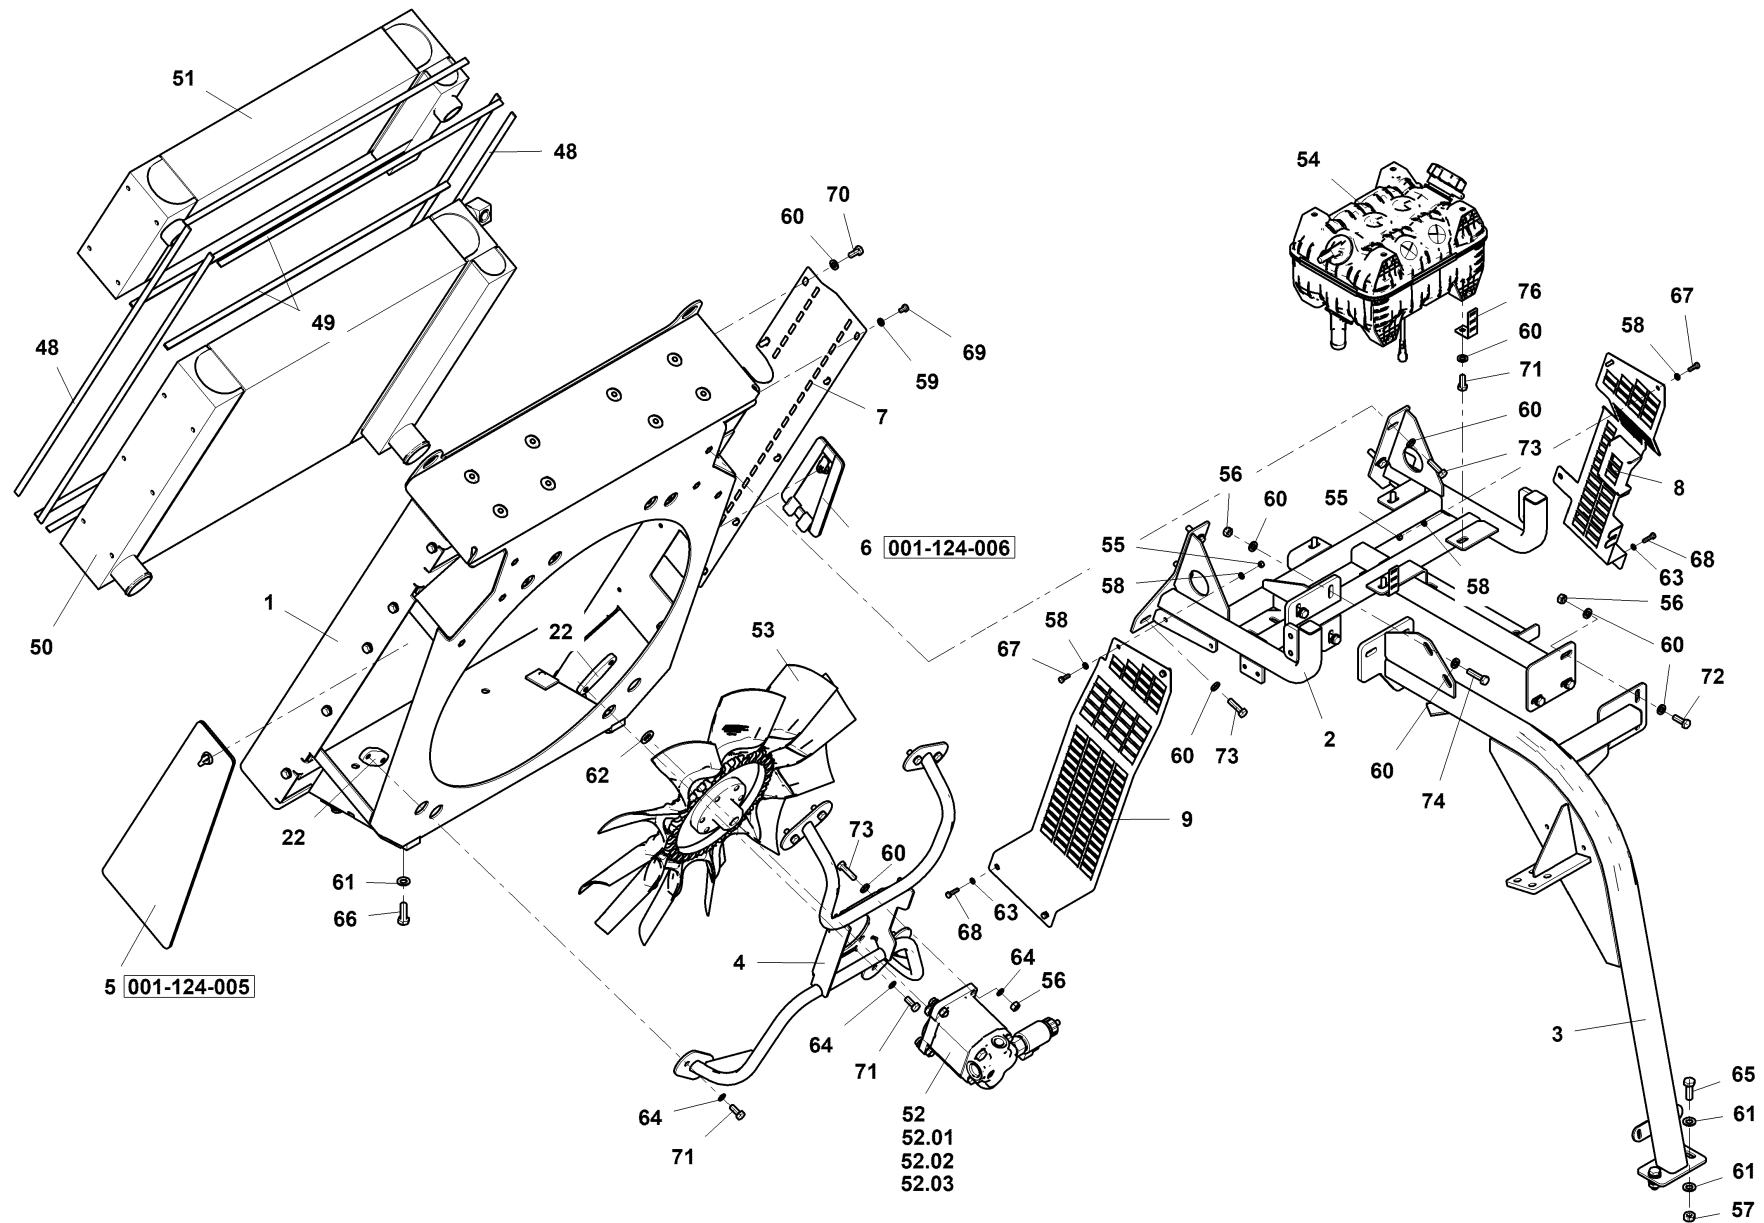

Pos	Article	Qty.	Unit	Description	Bezeichnung	Designation	Note
0	4-30209	1	ST	Cooling system	Kühlsystem	Système de refroidissement	
1	4-31284	1	ST	Frame	Rahmen	Cadre	
2	4-30250	1	ST	Top frame	Oberrahmen	Cadre supérieur	
3	4-30261	1	ST	Frame	Rahmen	Cadre	
4	4-30371	1	ST	Frame	Rahmen	Cadre	
5	4-S30242	1	ST	Cover	Abdeckung	Couverture	
6	4-S30247	1	ST	Cover	Abdeckung	Couverture	
7	4-30223	1	ST	Side wall	Seitenwand	Panneau latéral	
8	4-30328	1	ST	Plate	Blech	Tôle	
9	4-30329	1	ST	Plate	Blech	Tôle	
22	4-30268	4	ST	Plate	Blech	Tôle	
48	4-39310	4	ST	Gasket	Dichtung	Joint d'étanchéité	
49	4-39311	7	ST	Gasket	Dichtung	Joint d'étanchéité	
50	4-30226	1	ST	Radiator	Kühler	Radiateur	
51	4-30227	1	ST	Radiator	Kühler	Radiateur	
52	1401171	1	ST	Fluid motor	Hydraulikmotor	Moteur hydraulique	
52.01	1295698	1	ST	Solenoid valve	Magnetventil	Vanne magnétique	
52.02	1536649	1	ST	Maintenance kit	Wartungskit	Lot de maintenance	
52.03	1296128	1	ST	Magnetic coil	Magnetspule	Bobine magnétique	
53	1510573	1	ST	Fan	Lüfter	Ventilateur	
54	4-38325	1	ST	Expansion vessel	Expansionsgefäß	Vase d'expansion	
55	4-3048500050	4	ST	Hexagon nut	6kt-Mutter	Écrou hexagonal	
56	4-3048500080	17	ST	Hexagon nut	6kt-Mutter	Écrou hexagonal	
57	4-3048500100	23	ST	Hexagon nut	6kt-Mutter	Écrou hexagonal	
58	1176243	8	ST	Lock washer	Sicherungsscheibe	Rondelle frein	
59	1394751	5	ST	Lock washer	Sicherungsscheibe	Rondelle frein	
60	1394752	53	ST	Lock washer	Sicherungsscheibe	Rondelle frein	
61	1394753	31	ST	Lock washer	Sicherungsscheibe	Rondelle frein	
62	1393963	1	ST	Lock washer	Sicherungsscheibe	Rondelle frein	
63	2-80166130	4	ST	Lock washer	Sicherungsscheibe	Rondelle frein	
64	2-80166024	15	ST	Lock washer	Sicherungsscheibe	Rondelle frein	
65	4-3002510030	4	ST	Hexagon head screw	6kt-Schraube	Vis à tête hexagonale	
66	1299058	4	ST	Hexagon head screw	6kt-Schraube	Vis à tête hexagonale	
67	4-3002505016	4	ST	Hexagon head screw	6kt-Schraube	Vis à tête hexagonale	
68	4-3002505020	4	ST	Hexagon head screw	6kt-Schraube	Vis à tête hexagonale	
69	4-3002506010	5	ST	Hexagon head screw	6kt-Schraube	Vis à tête hexagonale	
70	4-3002508018	4	ST	Hexagon head screw	6kt-Schraube	Vis à tête hexagonale