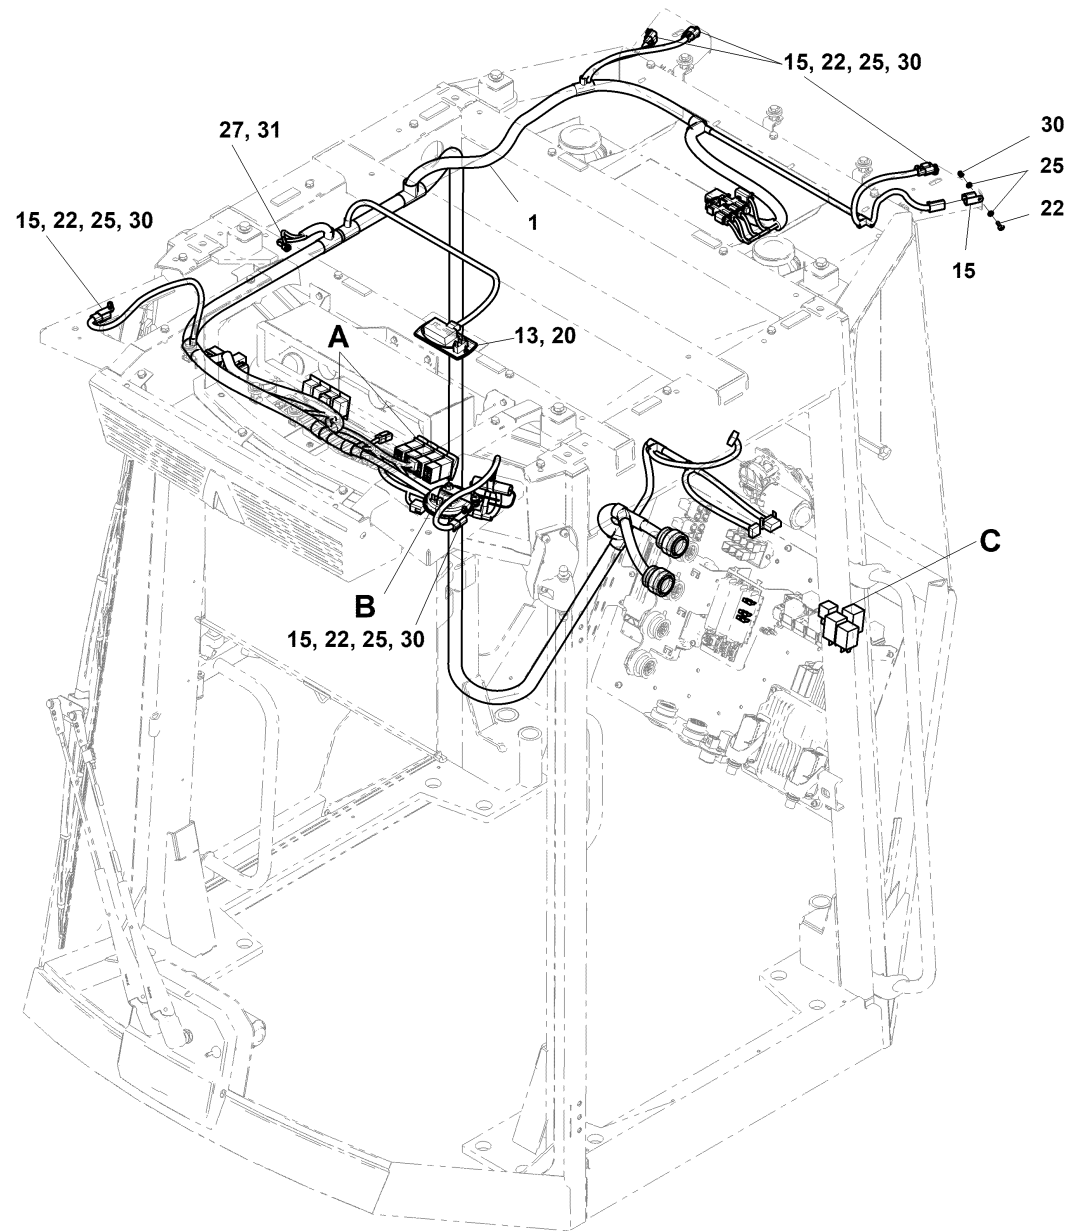

Pos	Article	Qty.	Unit	Description	Bezeichnung	Designation	Note
0	4-36380	1	ST	Electrical installation	Elektroinstallation	Installation électrique	
1	4-39553	1	ST	Cable harness	Kabelbaum	Faisceau de câbles	
2	4-5358170063	1	ST	Signal horn	Signalhorn	Avertisseur sonore	
3	1176827	1	ST	Interference filter	Störschutzfilter	Filtre antiparasites	
5	1317290	1	ST	Switch	Schalter	Commutateur	
6	1317291	1	ST	Switch	Schalter	Commutateur	
7	1317299	1	ST	Switch	Schalter	Commutateur	
8	1317300	1	ST	Toggle switch	Kippschalter	Interrupteur à bascule	
9	1317282	4	ST	Dummy plug	Blindverschluss	Fermeture dissimulée	
10	4-5358170079	1	ST	Relay	Relais	Relais protecteur	
11	1528369	2	ST	Relay	Relais	Relais protecteur	
12	1528399	1	ST	Time relay	Zeitrelais	Relais temporisé	
13	1527277	1	ST	Lamp	Leuchte	Lampe	
15	1514084	6	ST	Backshell	Steckerendgehäuse	Backshell	
16	1176824	1	ST	Clip	Bride	Bride	
17	4-5422060016	2	ST	Fuse	Sicherung	Fusible	
18	4-5422060017	1	ST	Fuse	Sicherung	Fusible	
20	1502352	2	ST	Pan head tapping screw	Linsenblechschaube	Vis à tôle à tête bombée	
22	4-3114605016	6	ST	Oval head screw	Linsenschraube	Vis à tête bombée	
23	4-3002508018	1	ST	Hexagon head screw	6kt-Schraube	Vis à tête hexagonale	
25	1310300	12	ST	Washer	U-Scheibe	Rondelle	
26	1394751	1	ST	Lock washer	Sicherungsscheibe	Rondelle frein	
27	4-3170200064	1	ST	Washer	Scheibe	Rondelle	
28	1394752	1	ST	Lock washer	Sicherungsscheibe	Rondelle frein	
30	4-3149200050	6	ST	Nut	Mutter	Ecrou	
31	4-3048500060	2	ST	Hexagon nut	6kt-Mutter	Écrou hexagonal	
32	4-3048500080	1	ST	Hexagon nut	6kt-Mutter	Écrou hexagonal