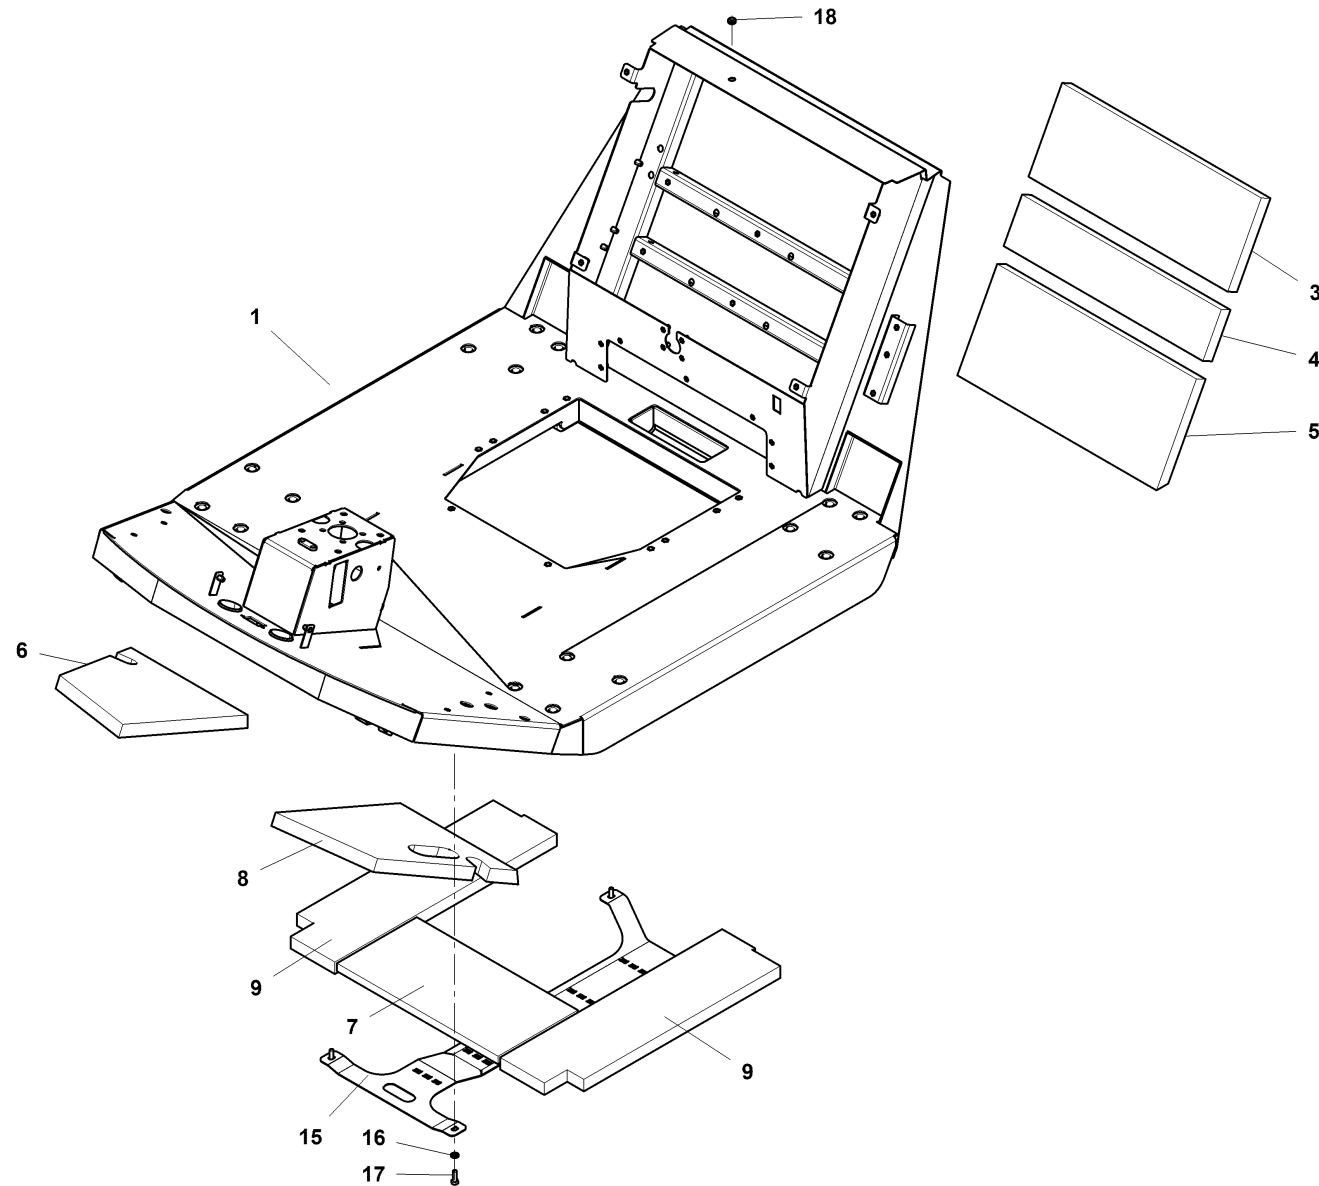

Pos	Article	Qty.	Unit	Description	Bezeichnung	Designation	Note
0	4-36015	1	ST	Platform	Plattform	Plate-forme	
1	4-39028	1	ST	Platform	Plattform	Plate-forme	
3	4-35938	1	ST	Insulating plate	Dämmplatte	Panneau isolant	
4	4-35939	1	ST	Insulating plate	Dämmplatte	Panneau isolant	
5	4-35940	1	ST	Insulating plate	Dämmplatte	Panneau isolant	
6	4-35933	1	ST	Insulating plate	Dämmplatte	Panneau isolant	
7	4-39196	1	ST	Insulating plate	Dämmplatte	Panneau isolant	
8	4-35935	1	ST	Insulating plate	Dämmplatte	Panneau isolant	
9	4-39635	2	ST	Insulating plate	Dämmplatte	Panneau isolant	
15	4-40150	1	ST	Plate	Blech	Tôle	
16	1394752	4	ST	Lock washer	Sicherungsscheibe	Rondelle frein	
17	4-3002508025	4	ST	Hexagon head screw	6kt-Schraube	Vis à tête hexagonale	
18	1528119	1	ST	Leadthrough grommet	Durchführungstülle	Bague de passe-câbles