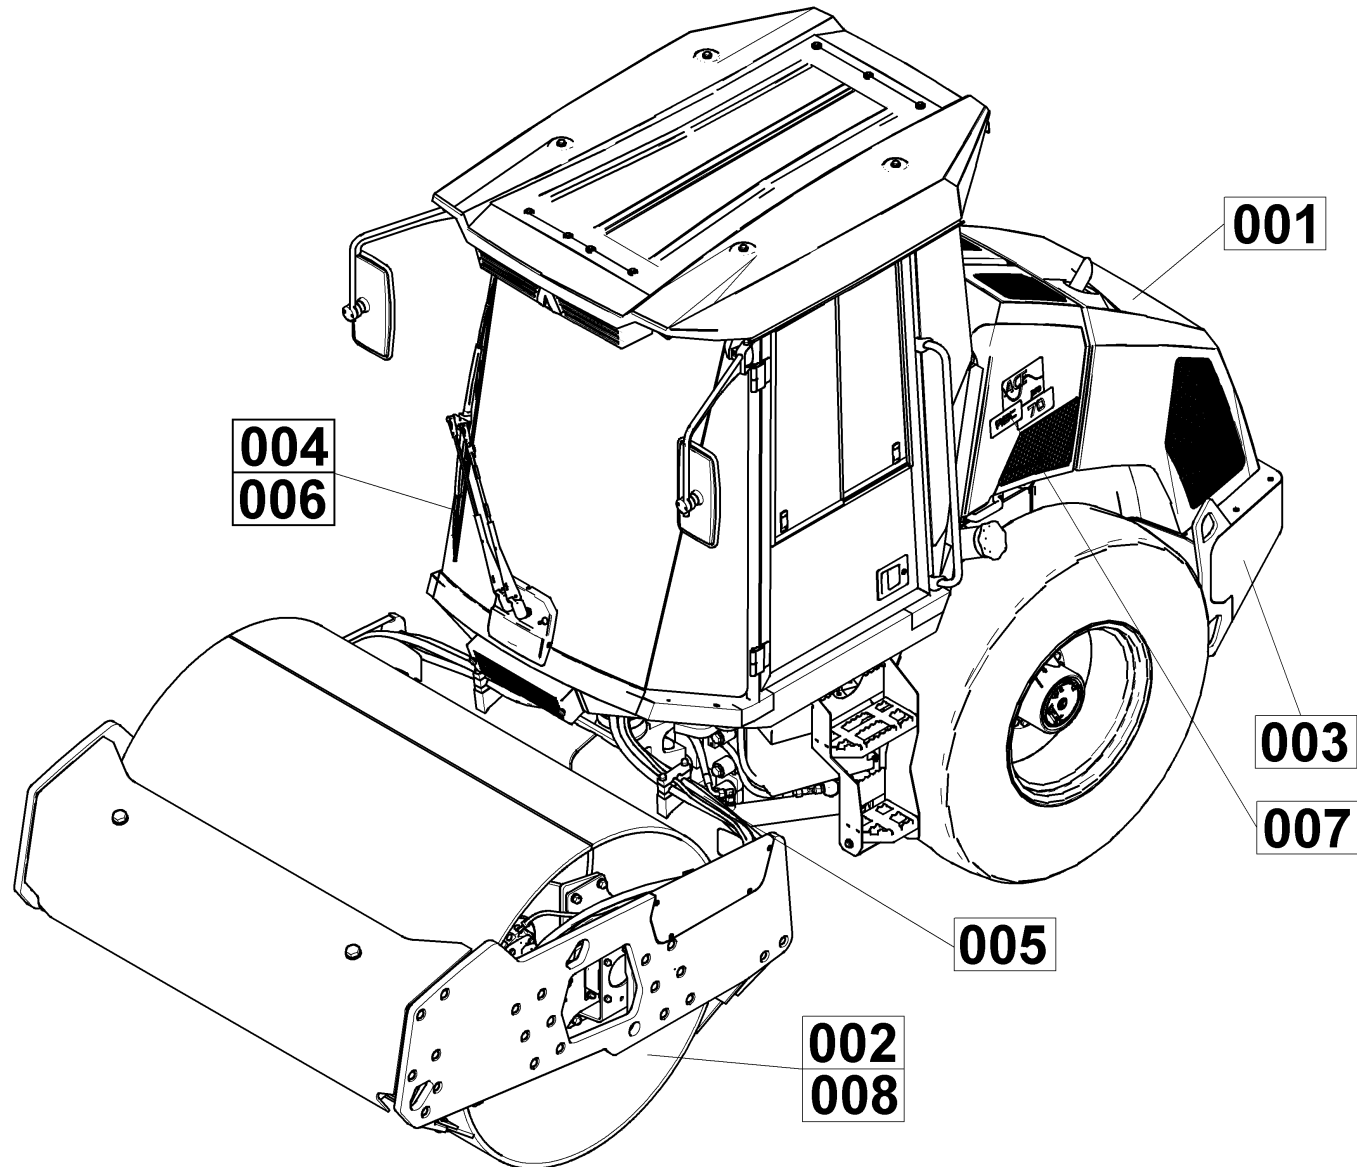

Pos	Article	Qty.	Unit	Description	Bezeichnung	Designation	Note
1	4-K2561003	1	ST	ARS70 01 Engine	ARS70 01 Motor	ARS70 01 Moteur	
2	4-K2562003	1	ST	ARS70 02 Drive	ARS70 02 Antrieb	ARS70 02 Commande	
3	4-K2563003	1	ST	ARS70 03 Frame	ARS70 03 Rahmen	ARS70 03 Chassis	
4	4-K2564003	1	ST	ARS70 04 Cab	ARS70 04 Kabine	ARS70 04 Cabine	
5	4-K2565003	1	ST	ARS70 05 Hydraulic	ARS70 05 Hydraulik	ARS70 05 Hydraulique	
6	4-K2566003	1	ST	ARS70 06 Electrical installation	ARS70 06 Elektroinstallation	ARS70 06 Installation électrique	
7	4-K2567003	1	ST	ARS70 07 Basic equipment	ARS70 07 Grundausrüstung	ARS70 07 Équipement de base	
8	4-K2568003	1	ST	ARS70 08 Option	ARS70 08 Option	ARS70 08 Option