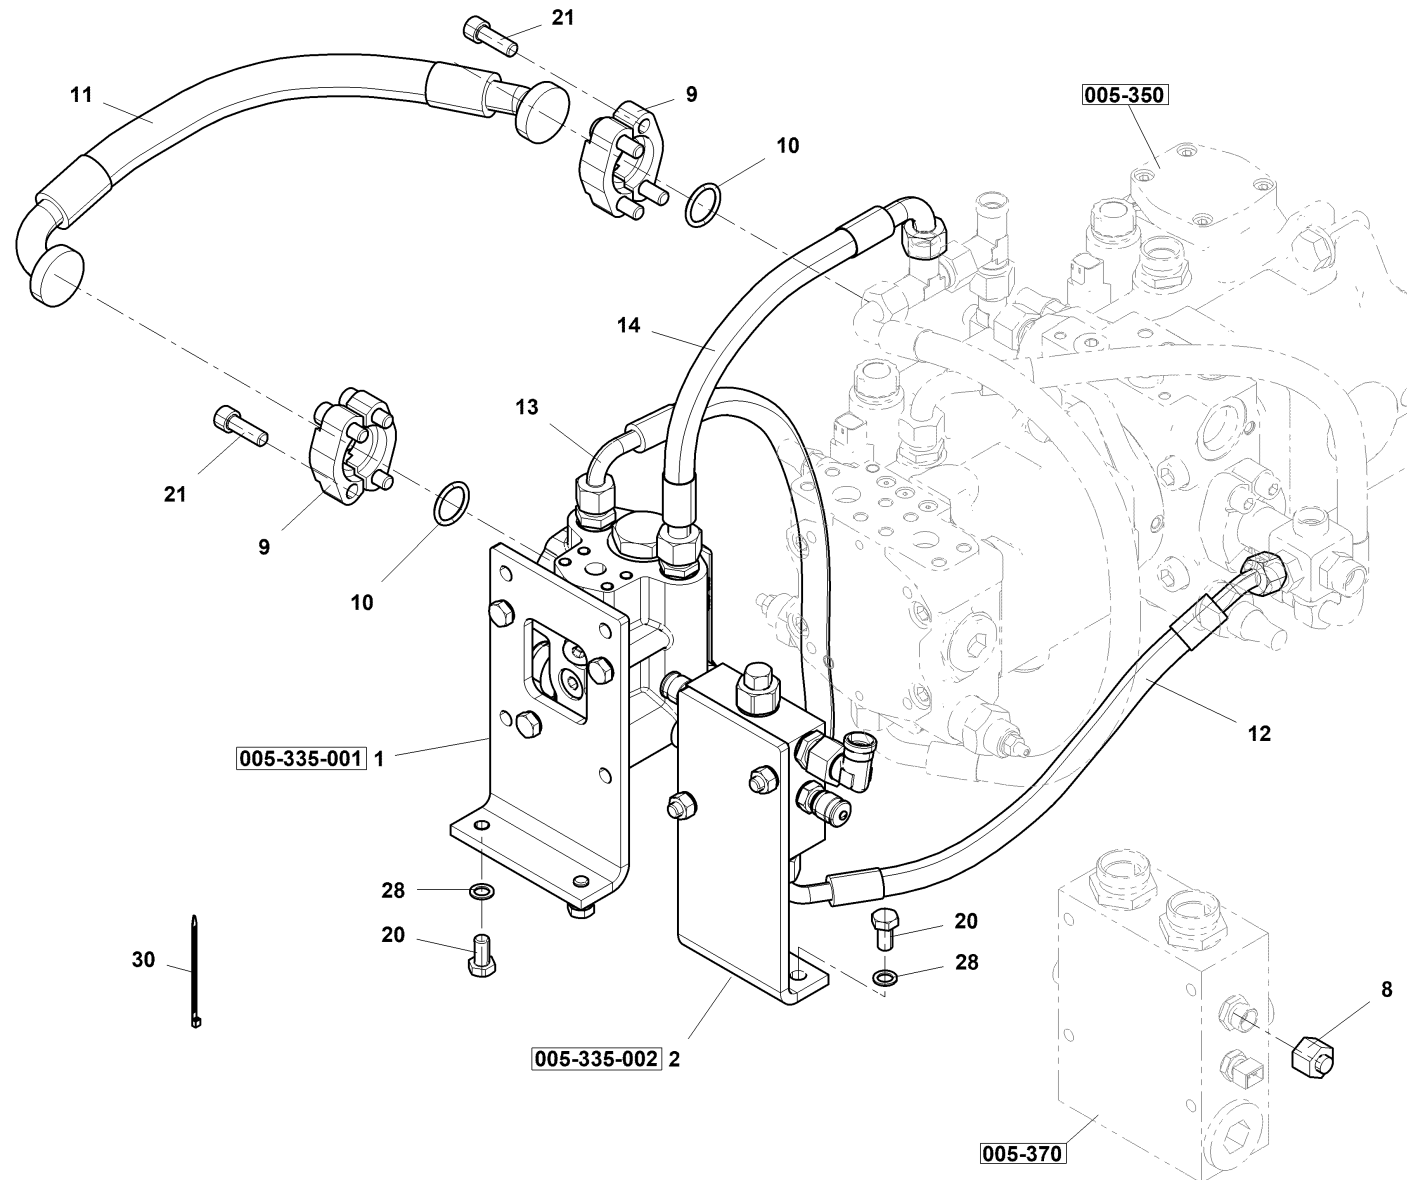

Pos	Article	Qty.	Unit	Description	Bezeichnung	Designation	Note
0	4-36205	1	ST	Blocking hydraulics	Sperrhydraulik	Hydraulique de verrouillage	
1	4-S36207	1	ST	Cube	Würfel	Cube	
2	4-S36206	1	ST	Blok rinsing	Block Spülung	Blok rinçage	
8	4-5160670120	1	ST	Sealing plug	Verschlussstopfen	Bouchon de fermeture	
9	4-5160580016	2	ST	Semi-flange	Halbflansch	Demi-bride	
9	4-5160580016	2	ST	Semi-flange	Halbflansch	Demi-bride	
10	4-6160142202	2	ST	O-ring	O-Ring	Anneau torique d'étanchéité	
10	4-6160142202	1	ST	O-ring	O-Ring	Anneau torique d'étanchéité	
11	4-5160574607	1	ST	Hydr hose	H-Schlauch	Conduite hydraulique	
12	4-5160574637	1	ST	Hydr hose	H-Schlauch	Conduite hydraulique	
13	4-5160574636	1	ST	Hydr hose	H-Schlauch	Conduite hydraulique	
14	4-5160574635	1	ST	Hydr hose	H-Schlauch	Conduite hydraulique	
20	4-3002510020	4	ST	Hexagon head screw	6kt-Schraube	Vis à tête hexagonale	
21	4-3114310030	8	ST	Cyl head screw	Zyl-Schraube	Vis à tête cylindrique	
28	2-80166032	4	ST	Lock washer	Sicherungsscheibe	Rondelle frein	
30	1278953	1	ST	Cable tie	Kabelbinder	Connecteur de câbles