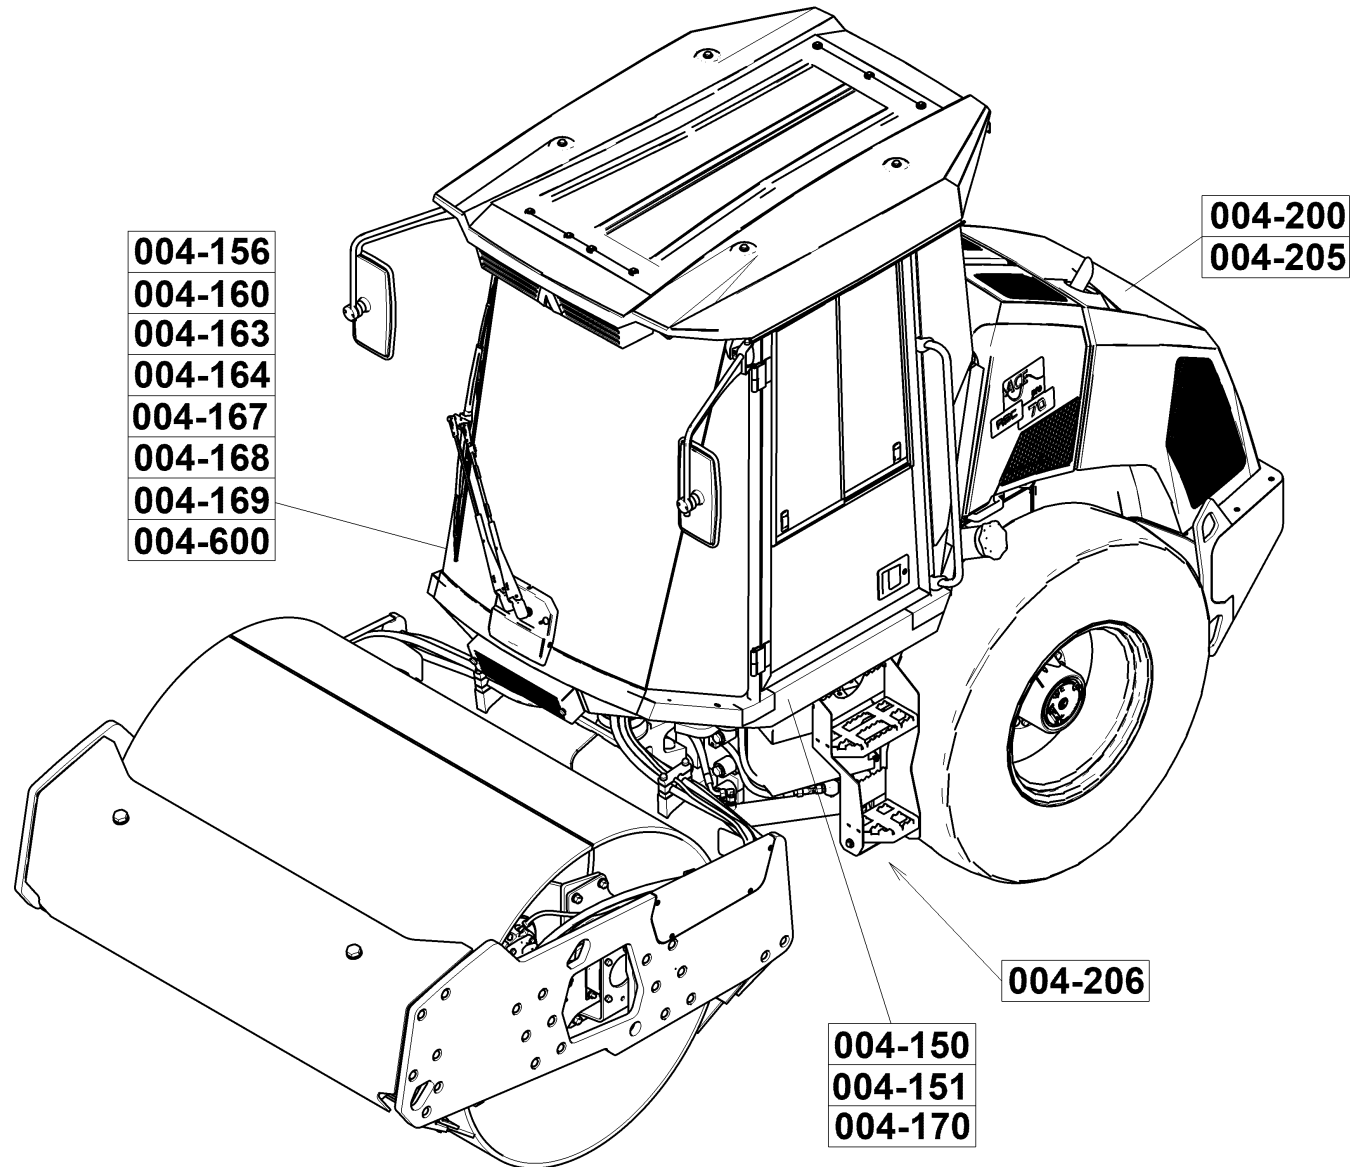

Pos	Article	Qty.	Unit	Description	Bezeichnung	Designation	Note
150	4-S36015_B	1	ST	Operator platform complete	Plattform komplett	Poste de conduite complète	
151	4-S36010_B	1	ST	Accessories platform	Anbauteile Plattform	Accessoires Platform	
156	4-S35200_A	1	ST	Operator Place	Fahrerstand	Poste de conduite	
160	4-S36001_B	1	ST	Cab	Kabine	Cabine	
161	4-S35603	1	ST	Door l.h.	Tür links	Porte gauche	
163	4-S37397	1	ST	Roof FOPS	Dach FOPS	Toit FOPS	
164	4-S39353	1	ST	Sun shade	Sonnenblende	Pare-soleil	
167	4-S9200000321	1	ST	Cab seat	Sitz Kabine	Siège cabine	
168	4-S9200000322	1	ST	Platform seat	Sitz Bühne	Siège plate-forme	
169	4-S37405	1	ST	Holder	Halter	Support de caisson	
170	4-S30601	1	ST	Platform mounting	Bühnenlagerung	Emplacement de la passerelle	
200	4-S26419	1	ST	Customer hood	Kundenhaube	Hotte à la clientèle	
200	4-S33524	1	ST	Cover hood	Abdeckhaube	Couvercle	
205	4-S30688A_A	1	ST	Bonnet accessories part A	Motorhaubenzubehör Teil A	Accessoires du capot partie A	
205	4-S30688B_A	1	ST	Bonnet accessories part B	Motorhaubenzubehör Teil B	Accessoires du capot partie B	
206	4-S30844	1	ST	Lower cover	Untere Abdeckung	Cache inférieur	
600	4-S39274	1	ST	Heating	Heizung	Chauffage