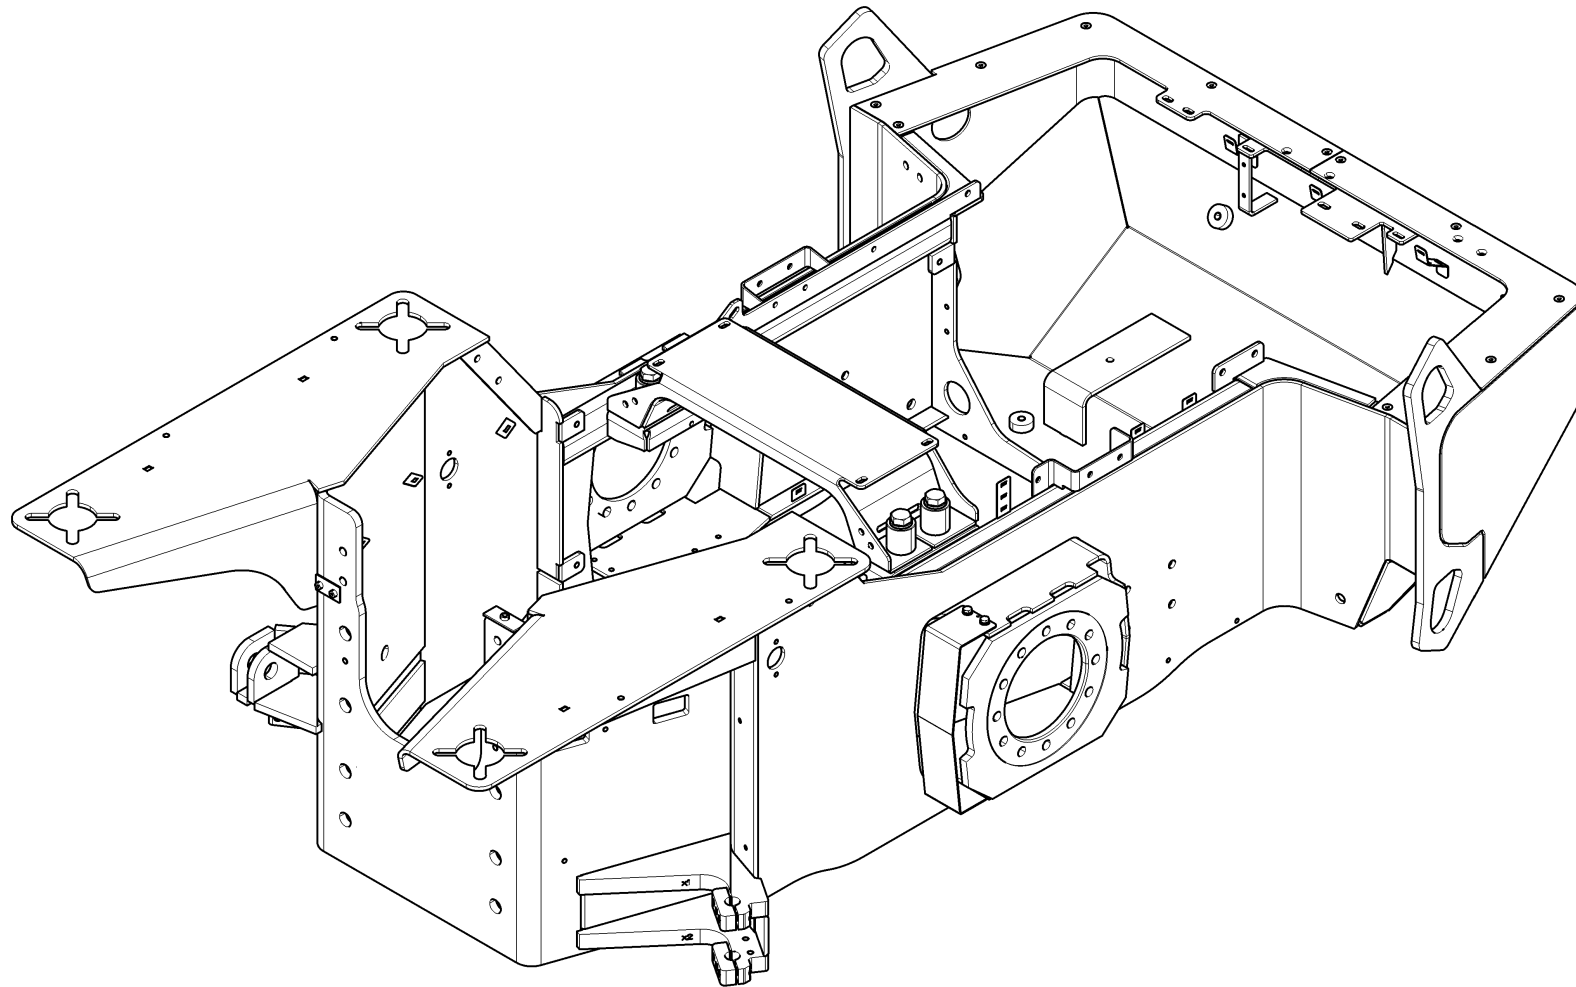

Pos	Article	Qty.	Unit	Description	Bezeichnung	Designation	Note
0	4-30570	1	ST	Joint	Gelenk	Articulation	
1	4-30563	1	ST	Bracket	Konsole	Console	
2	4-25239	1	ST	Cover	Deckel	Couvercle	
3	4-30574	1	ST	Pull rod	Zugstange	Boulon tirant	
4	4-30587	2	ST	Cover	Deckel	Couvercle	
5	4-30576	1	ST	Cover	Deckel	Couvercle	
6	4-30572	2	ST	Plate	Blech	Tôle	
7	4-30571	2	ST	Plate	Blech	Tôle	
8	4-30575	1	ST	Plate	Blech	Tôle	
9	4-30588	2	ST	Cover	Deckel	Couvercle	
10	4-30579	2	ST	Pipe	Rohr	Tuyau	
11	4-30578	8	ST	Washer	U-Scheibe	Rondelle	
15	4-30577	2	ST	Seal	Abdichtung	Joint d'étanchéité	
16	4-30739	1	ST	Seal	Abdichtung	Joint d'étanchéité	
17	1401736	2	ST	Spherical plain bearing	Gelenklager	Palier articulé	
18	1401753	1	ST	Spherical plain bearing	Gelenklager	Palier articulé	
22	4-5160670064	3	ST	Sealing plug	Verschlussstopfen	Bouchon de fermeture	
25	1393963	18	ST	Lock washer	Sicherungsscheibe	Rondelle frein	
26	1394067	8	ST	Lock washer	Sicherungsscheibe	Rondelle frein	
28	2-80166032	4	ST	Lock washer	Sicherungsscheibe	Rondelle frein	
29	4-3170600100	2	ST	Washer	U-Scheibe	Rondelle	
30	4-3114310030	4	ST	Cyl head screw	Zyl-Schraube	Vis à tête cylindrique	
31	4-3001510040	2	ST	Hexagon head screw	6kt-Schraube	Vis à tête hexagonale	
32	4-3002512030	12	ST	Hexagon head screw	6kt-Schraube	Vis à tête hexagonale	
33	4-3002512045	6	ST	Hexagon head screw	6kt-Schraube	Vis à tête hexagonale	
34	4-3001520130	8	ST	Hexagon head screw	6kt-Schraube	Vis à tête hexagonale	
41	4-3114308025	4	ST	Cyl head screw	Zyl-Schraube	Vis à tête cylindrique