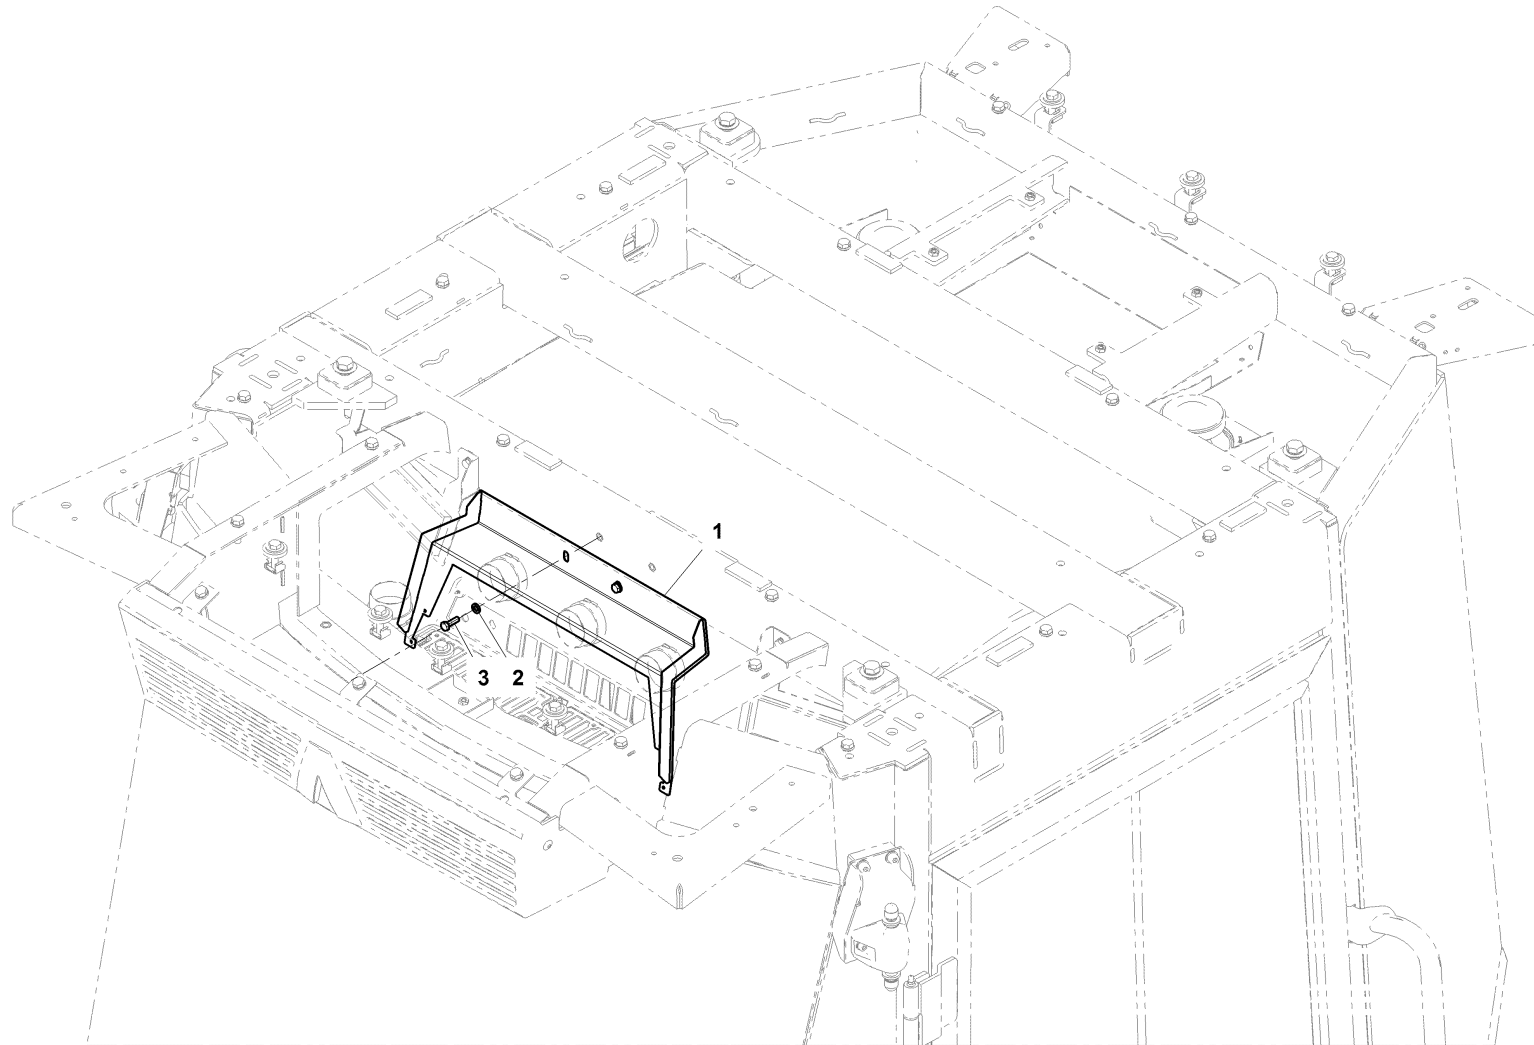

Pos	Article	Qty.	Unit	Description	Bezeichnung	Designation	Note
0	4-37405	1	ST	Holder	Halter	Support de caisson	
1	4-37231	1	ST	Plate	Blech	Tôle	
2	1394751	2	ST	Lock washer	Sicherungsscheibe	Rondelle frein	
3	4-3002506020	2	ST	Hexagon head screw	6kt-Schraube	Vis à tête hexagonale