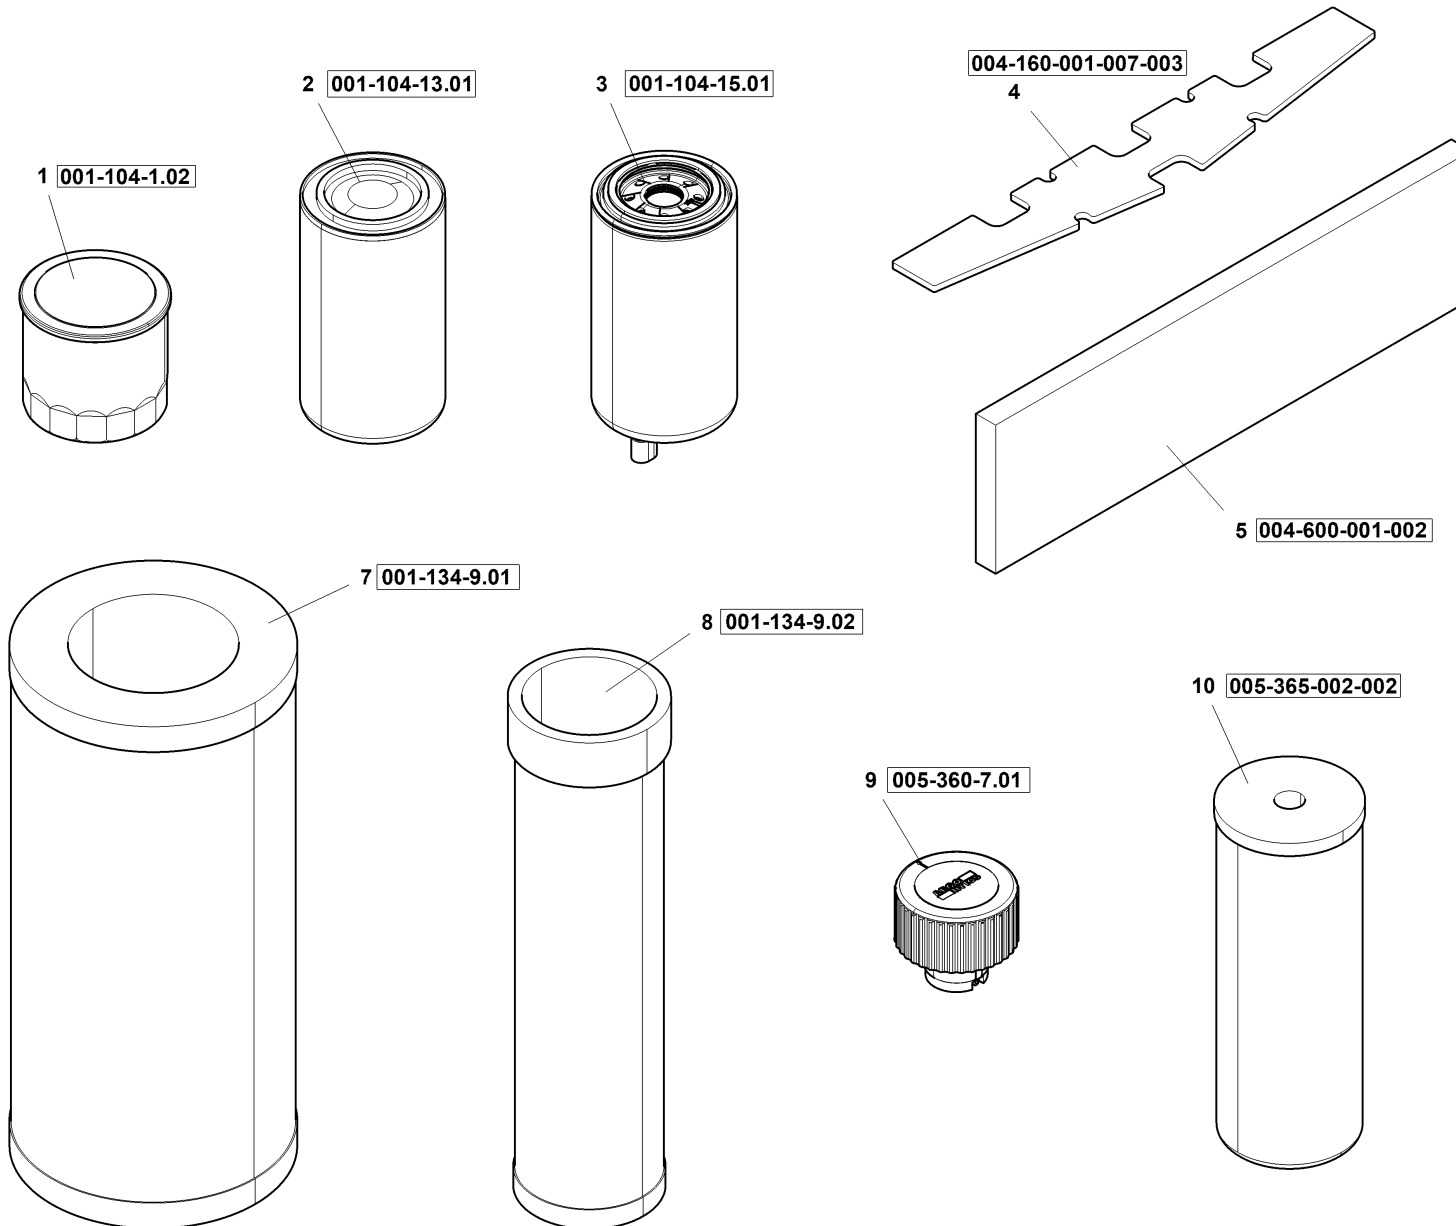

Pos	Article	Qty.	Unit	Description	Bezeichnung	Designation	Note
0	4-760238	1	ST	Filter set	Filtersatz	Jeu de filtre	
1	1536674	1	ST	Oil filter	Ölfilter	Filtre à huile	
2	1536168	1	ST	Filter element	Filterelement	Élément de filtrage	
3	1536169	1	ST	Filter element	Filterelement	Élément de filtrage	
4	4-32925	1	ST	Filter	Filter	Filtre	
5	1542159	1	ST	Air filter	Luftfilter	Filtre à air	
7	54-5970026112	1	ST	Air filter element	Luftfilterelement	Garniture de filtre à air	
8	54-5523126150	1	ST	Air filter element	Luftfilterelement	Garniture de filtre à air	
9	1405919	1	ST	Breather filter	BelüftungsfILTER	Filtre de ventilation	
10	4-5358520121	1	ST	Hydraulic oil filter	Hydraulikölfilter	Filtre à huile hydraulique