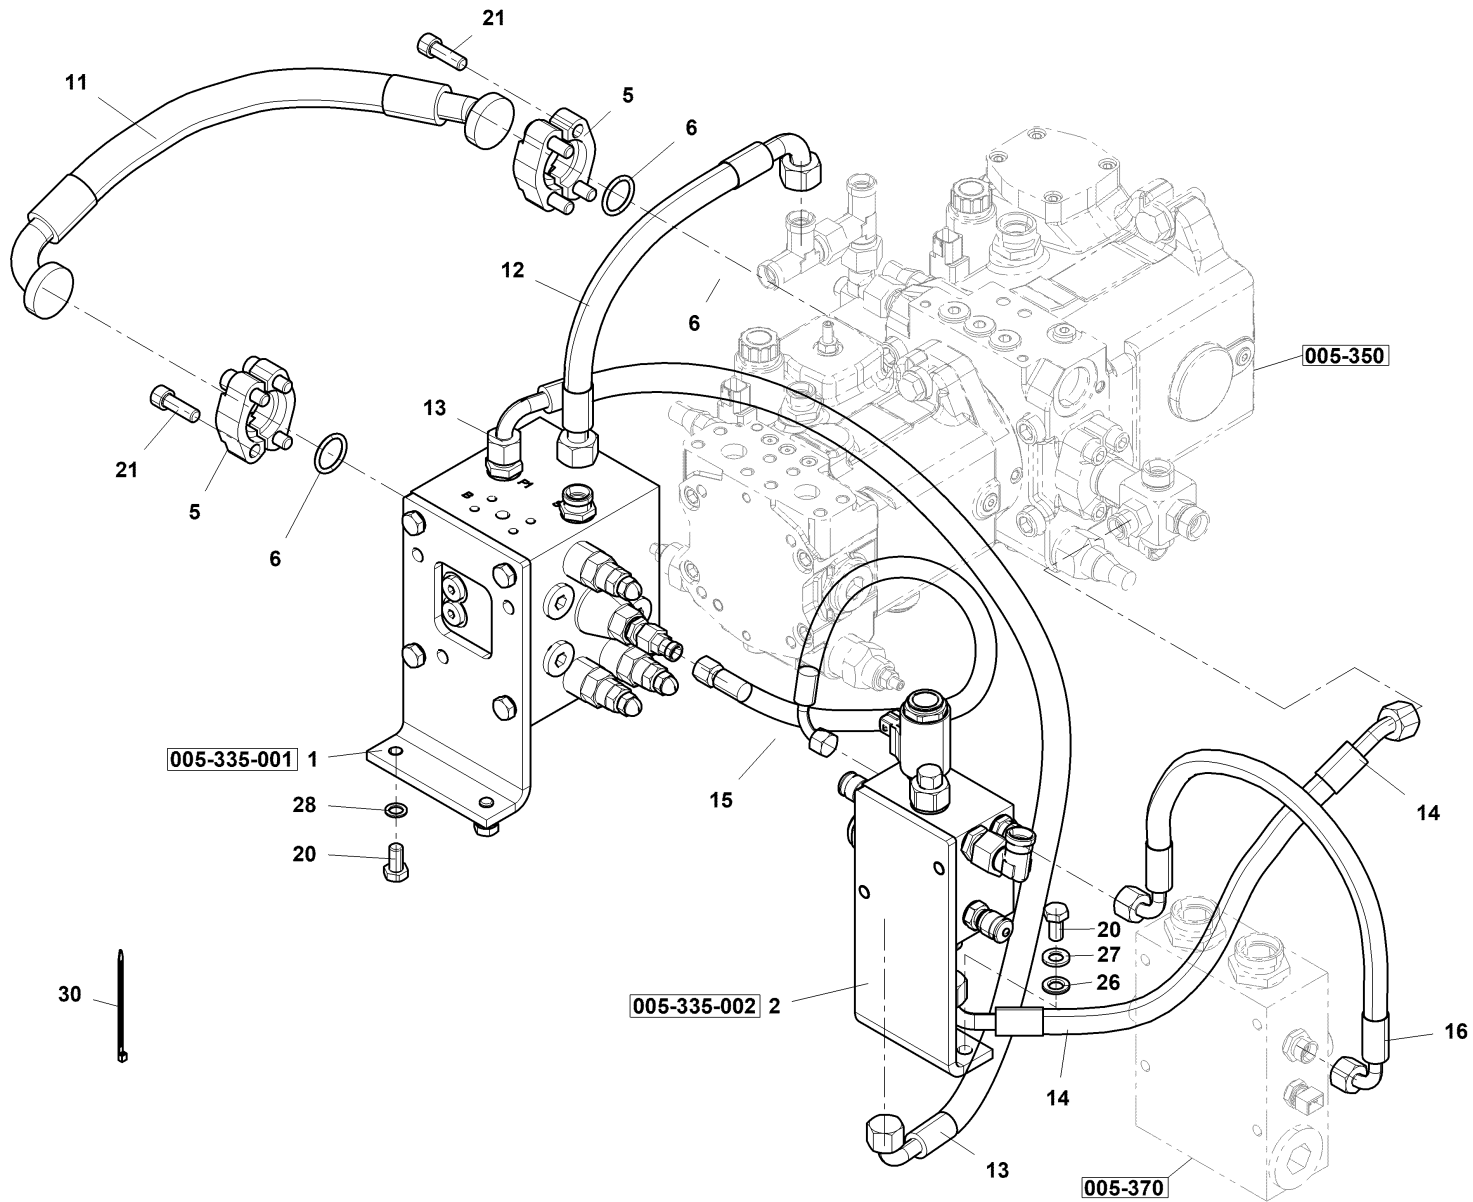

Pos	Article	Qty.	Unit	Description	Bezeichnung	Designation	Note
0	4-35004	1	ST	Blocking hydraulics	Sperrhydraulik	Hydraulique de verrouillage	
1	4-S34997	1	ST	Cube	Würfel	Cube	
2	4-S34996_A	1	ST	Blok rinsing	Block Spülung	Blok rinçage	
5	4-5160580016	2	ST	Semi-flange	Halbflansch	Demi-bride	
5	4-5160580016	2	ST	Semi-flange	Halbflansch	Demi-bride	
6	4-6160142202	1	ST	O-ring	O-Ring	Anneau torique d'étanchéité	
6	4-6160142202	2	ST	O-ring	O-Ring	Anneau torique d'étanchéité	
11	4-5160574607	1	ST	Hydr hose	H-Schlauch	Conduite hydraulique	
12	4-5160574635	1	ST	Hydr hose	H-Schlauch	Conduite hydraulique	
13	4-5160574636	1	ST	Hydr hose	H-Schlauch	Conduite hydraulique	
14	4-5160574637	1	ST	Hydr hose	H-Schlauch	Conduite hydraulique	
15	4-5160574430	1	ST	Hydr hose	H-Schlauch	Conduite hydraulique	
16	4-5160574431	1	ST	Hydr hose	H-Schlauch	Conduite hydraulique	
20	4-3002510020	4	ST	Hexagon head screw	6kt-Schraube	Vis à tête hexagonale	
21	4-3114310030	8	ST	Cyl head screw	Zyl-Schraube	Vis à tête cylindrique	
26	4-3170600100	2	ST	Washer	U-Scheibe	Rondelle	
27	1394753	2	ST	Lock washer	Sicherungsscheibe	Rondelle frein	
28	2-80166032	2	ST	Lock washer	Sicherungsscheibe	Rondelle frein	
30	1278953	2	ST	Cable tie	Kabelbinder	Connecteur de câbles