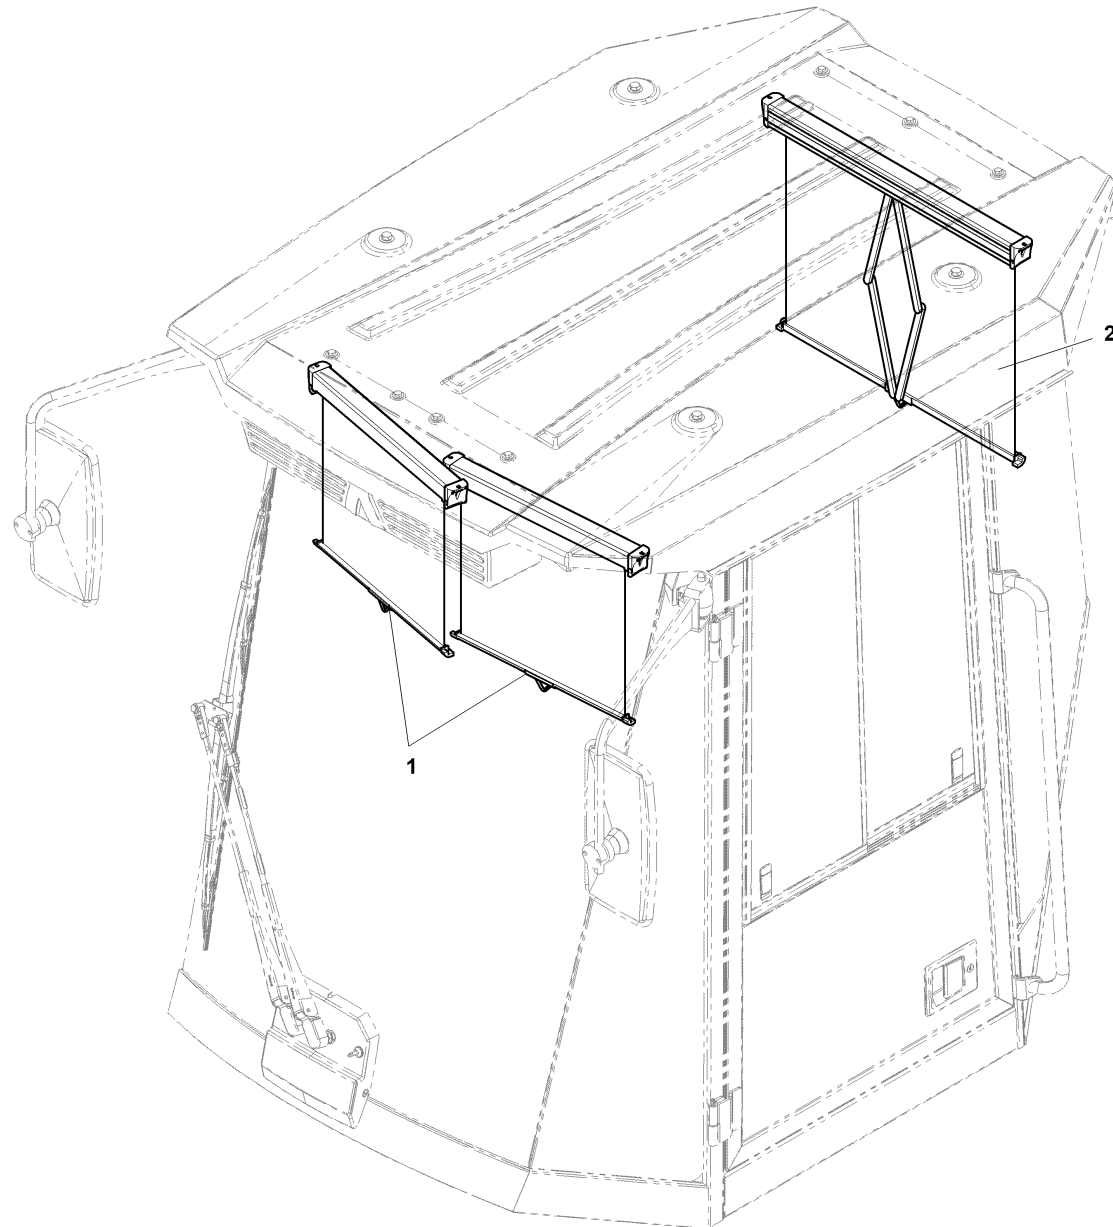

Pos	Article	Qty.	Unit	Description	Bezeichnung	Designation	Note
0	4-39353	1	ST	Guard	Schutz	Protecteur	
1	1500999	2	ST	Sun shade	Sonnenblende	Pare-soleil	
2	1501021	1	ST	Sun shade	Sonnenblende	Pare-soleil