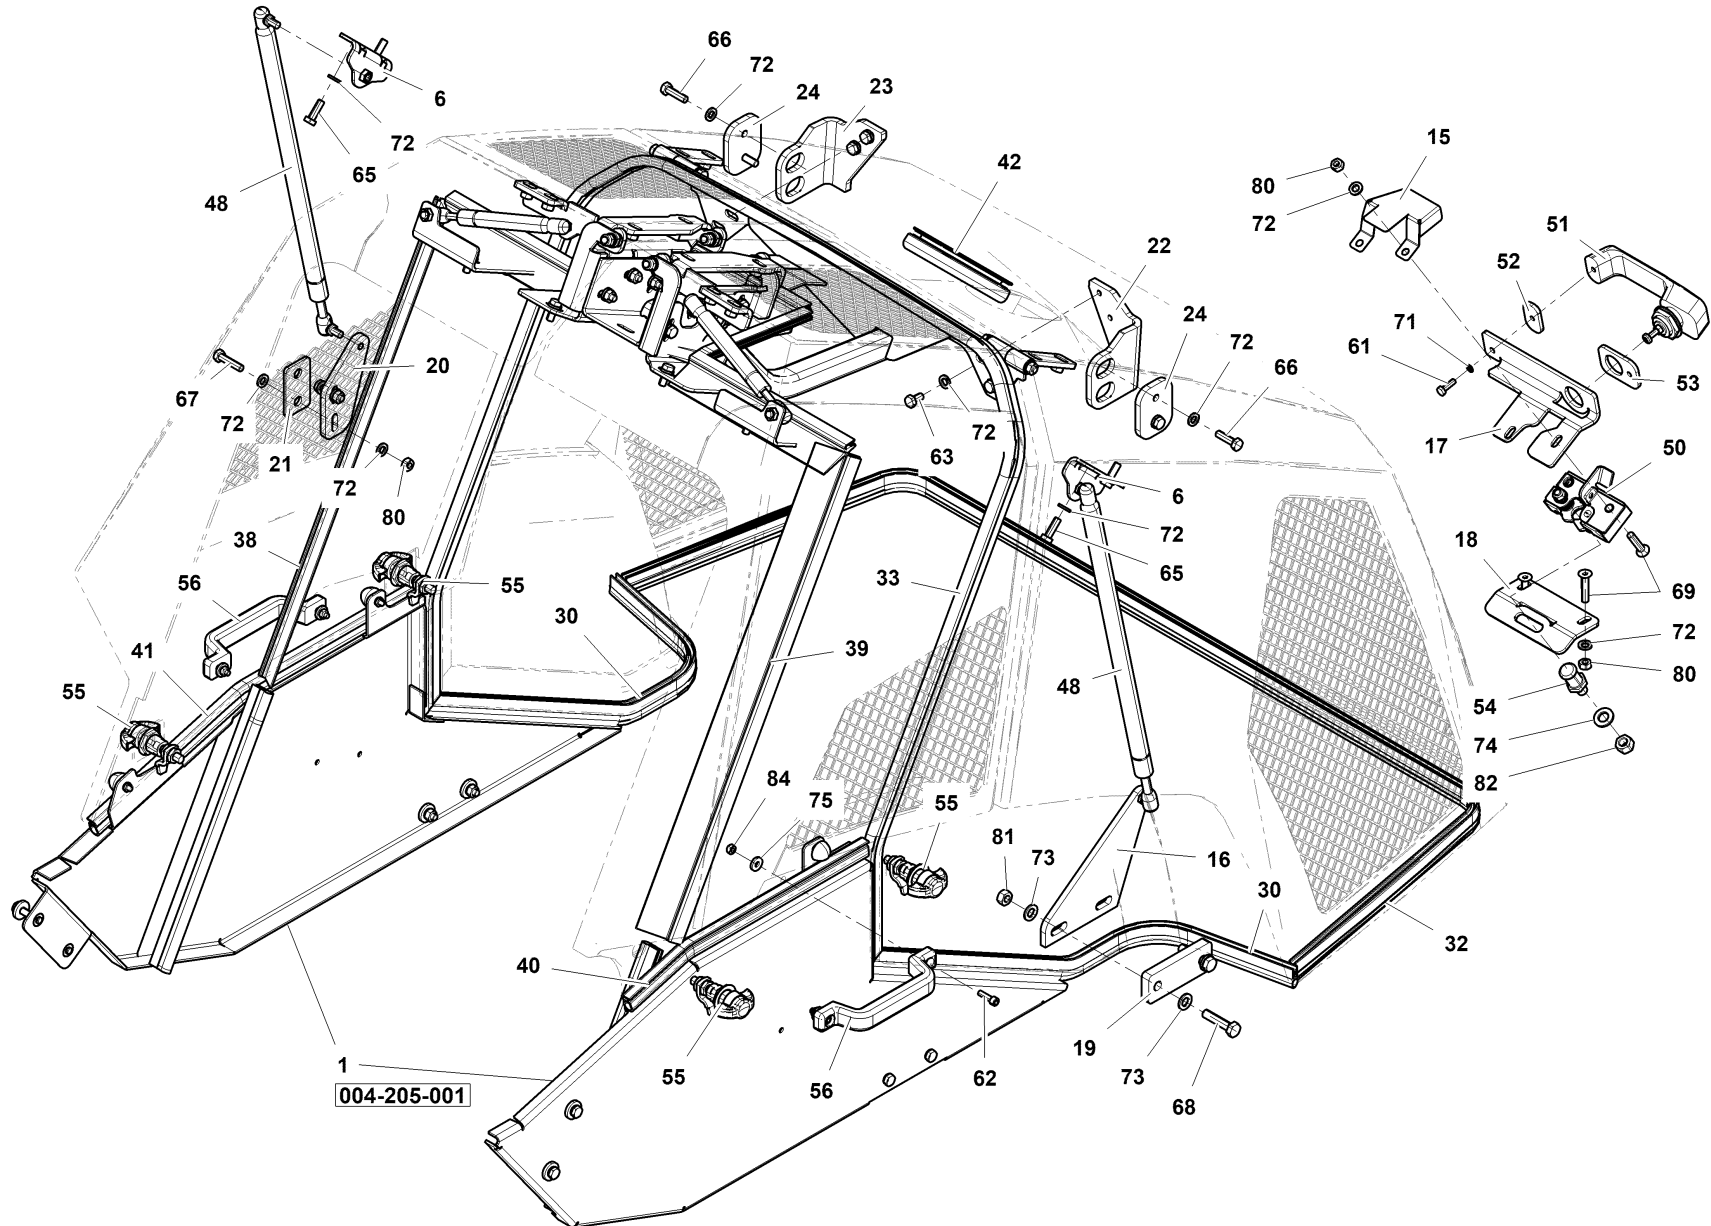

Pos	Article	Qty.	Unit	Description	Bezeichnung	Designation	Note
0	4-30688	1	ST	Covering hood	Abdeckhaube	Couvercle	
1	4-S31187	1	ST	Side cover	Seitenabdeckung	Cache latéral	
6	4-31145	2	ST	Bracket	Konsole	Console	
15	4-39306	1	ST	Cover	Abdeckung	Couvercle	
16	4-30356	1	ST	Plate	Blech	Tôle	
17	4-31184	1	ST	Holder	Halter	Support de caisson	
18	4-31186	1	ST	Holder	Halter	Support de caisson	
19	4-31199	1	ST	Washer	U-Scheibe	Rondelle	
20	4-31222	1	ST	Plate	Blech	Tôle	
21	4-31223	1	ST	Washer	U-Scheibe	Rondelle	
22	4-36431	1	ST	Plate	Blech	Tôle	
23	4-36432	1	ST	Plate	Blech	Tôle	
24	4-36433	2	ST	Washer	U-Scheibe	Rondelle	
30	4-31149	2	ST	Seal	Abdichtung	Joint d'étanchéité	
32	4-31148	1	ST	Seal	Abdichtung	Joint d'étanchéité	
33	4-31150	1	ST	Seal	Abdichtung	Joint d'étanchéité	
38	4-31182	1	ST	Seal	Abdichtung	Joint d'étanchéité	
39	4-31204	1	ST	Seal	Abdichtung	Joint d'étanchéité	
40	4-31172	1	ST	Seal	Abdichtung	Joint d'étanchéité	
41	4-31183	1	ST	Seal	Abdichtung	Joint d'étanchéité	
42	4-31147	1	ST	Seal	Abdichtung	Joint d'étanchéité	
48	1520574	2	ST	Gas pressure spring	Gasdruckfeder	Ressort à pression de gaz	
50	1399415	1	ST	Door lock	Türschloss	Serrure de porte	
51	1399414	1	ST	Push button handle	Druckknopfgriff	Push button handle	
52	1399416	1	ST	Base	Unterlage	Appui	
53	4-9500001010	1	ST	Washer	U-Scheibe	Rondelle	
54	1399412	1	ST	Locking bolt	Schliessbolzen	Axe fermant	
55	1511020	4	ST	Lock	Schloss	Serrure	
56	4-6150030010	2	ST	Handle	Griff	Poignée	
61	4-3002506020	1	ST	Hexagon head screw	6kt-Schraube	Vis à tête hexagonale	
62	4-3114306022	4	ST	Cyl head screw	Zyl-Schraube	Vis à tête cylindrique	
63	4-3002508016	4	ST	Hexagon head screw	6kt-Schraube	Vis à tête hexagonale	
65	4-3002508025	8	ST	Hexagon head screw	6kt-Schraube	Vis à tête hexagonale	
66	4-3002508030	8	ST	Hexagon head screw	6kt-Schraube	Vis à tête hexagonale	
67	4-3002508035	2	ST	Hexagon head screw	6kt-Schraube	Vis à tête hexagonale	
68	4-3002510045	2	ST	Hexagon head screw	6kt-Schraube	Vis à tête hexagonale	
69	1-902976	4	ST	Countersunk screw	Senkschraube	Vis à tête fraisée