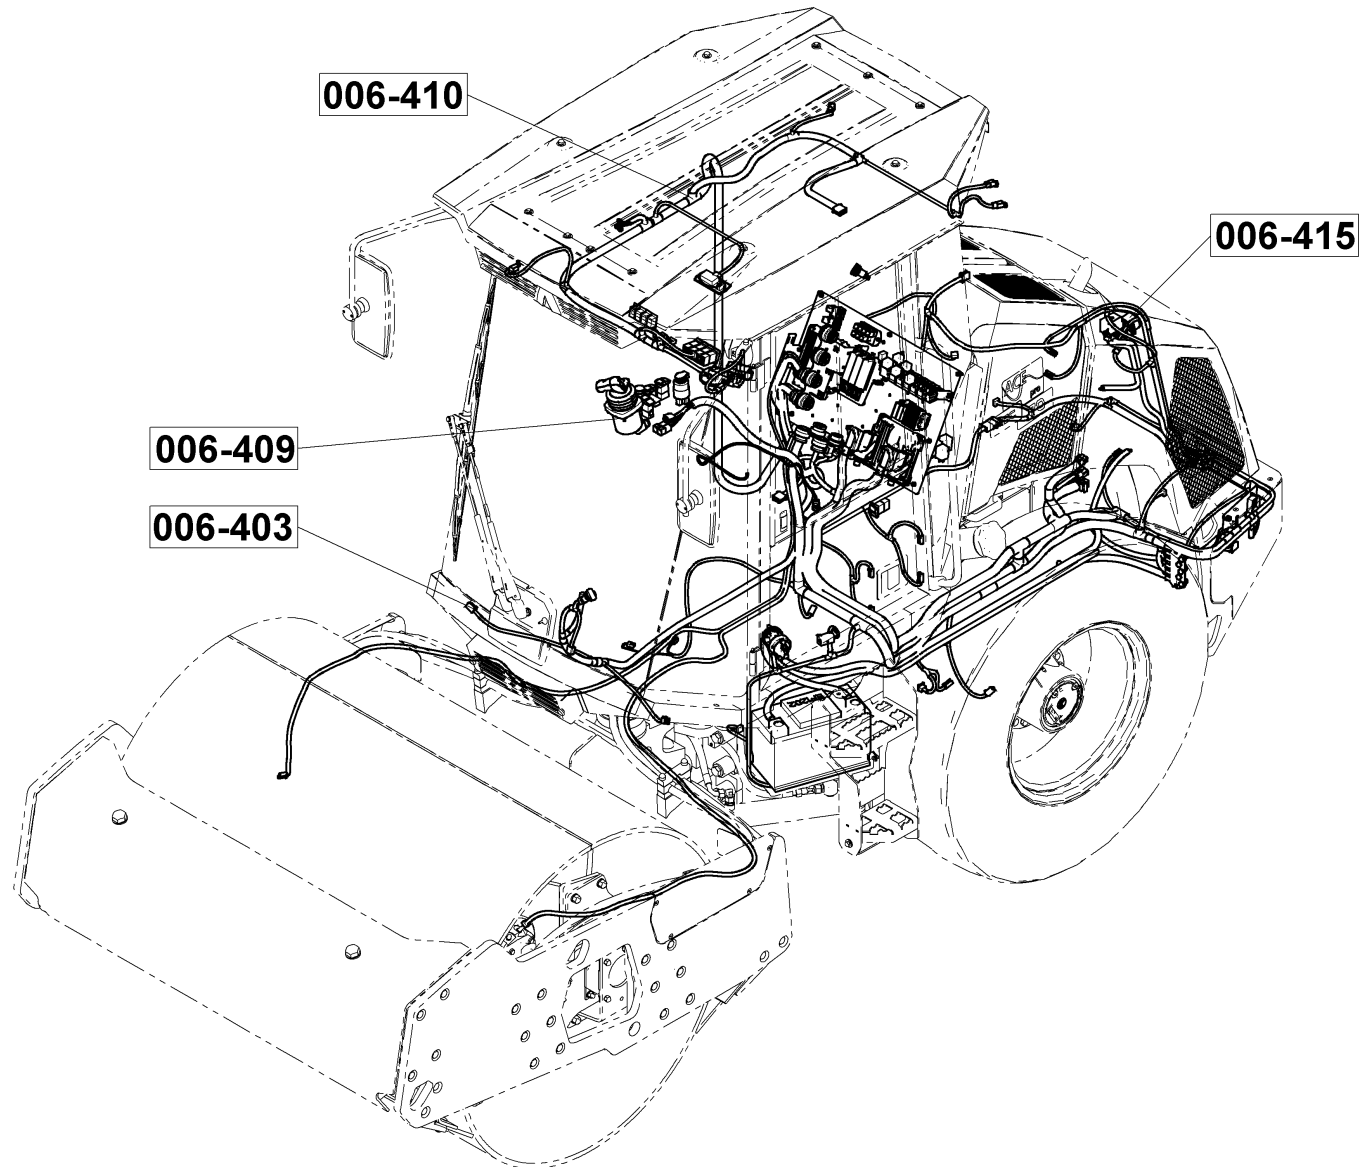

Pos	Article	Qty.	Unit	Description	Bezeichnung	Designation	Note
403	4-S36378A_A	1	ST	Electrical installation part A	Elektroinstallation Teil A	Installation électrique partie A	
403	4-S36378B_A	1	ST	Electrical installation part B	Elektroinstallation Teil B	Installation électrique partie B	
403	4-S36378C_A	1	ST	Electrical installation part C	Elektroinstallation Teil C	Installation électrique partie C	
409	4-S36379_A	1	ST	Platform wiring	Elektroinstallation auf der Maschinenbühne	Installation électrique de la passerelle	
410	4-S36380_A	1	ST	Cab wiring	Elektroinstallation in der Maschinenkabine	Installation électrique de la cabine	
415	4-S36382	1	ST	Reversing alarm	Rückfahralarm	Avertisseur de marche arrière