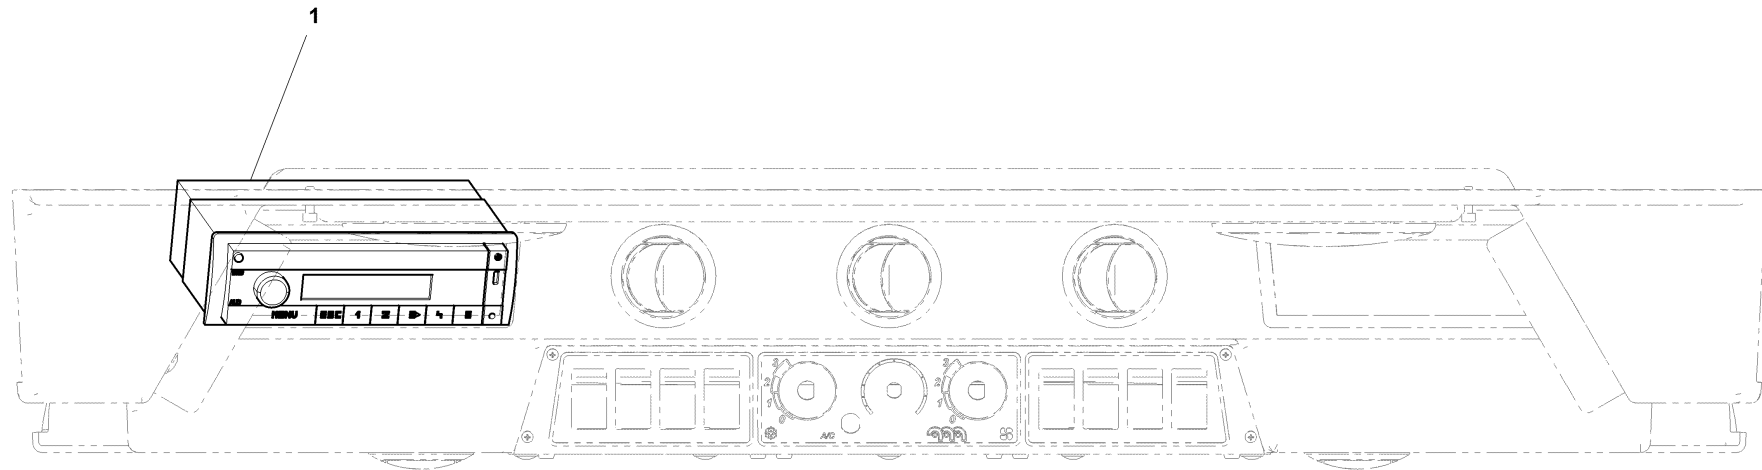

Pos	Article	Qty.	Unit	Description	Bezeichnung	Designation	Note
0	4-38649	1	ST	Electrical installation	Elektroinstallation	Installation électrique	
1	1245054	1	ST	Module	Modul	Module	
2	1280310	1	ST	Transceiver	Sende-Empfangseinheit	Emetteur-récepteur	
3	4-5422060014	1	ST	Fuse	Sicherung	Fusible	
5	4-3114306030	2	ST	Cyl head screw	Zyl-Schraube	Vis à tête cylindrique	
6	2-80166016	2	ST	Lock washer	Sicherungsscheibe	Rondelle frein	
7	4-3048500060	2	ST	Hexagon nut	6kt-Mutter	Écrou hexagonal	
10	4-6150051017	7	ST	Cable tie	Kabelbinder	Connecteur de câbles