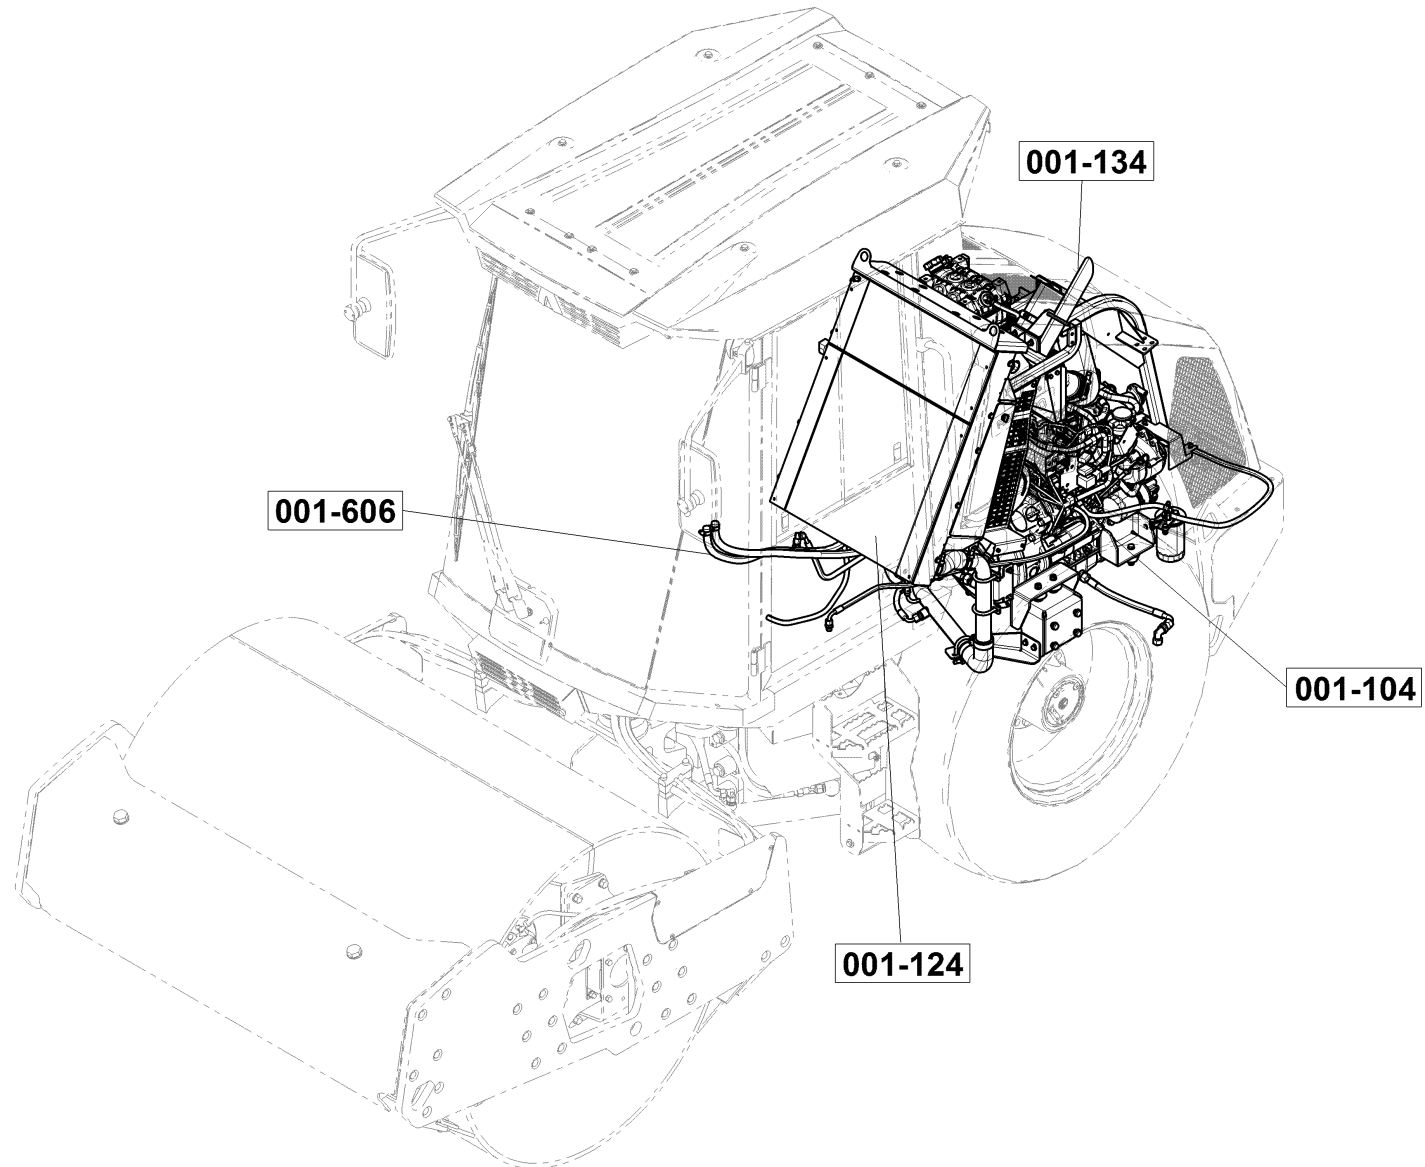

001

Pos	Article	Qty.	Unit	Description	Bezeichnung	Designation	Note
104	4-S31141_A	1	ST	Diesel engine	Dieselmotor	Moteur diesel	
124	4-S30209A_B	1	ST	Cooling system part A	Kühlsystem Teil A	Système de refroidissement p.A	
124	4-S30209B_B	1	ST	Cooling system part B	Kühlsystem Teil B	Système de refroidissement p.B	
134	4-S31263_B	1	ST	Intake and exhaust pipe	Saugen und Auspuff	Aspiration et échappement	
606	4-S33682	1	ST	Heating connection	Heizungsanschluss	Raccordement du chauffage