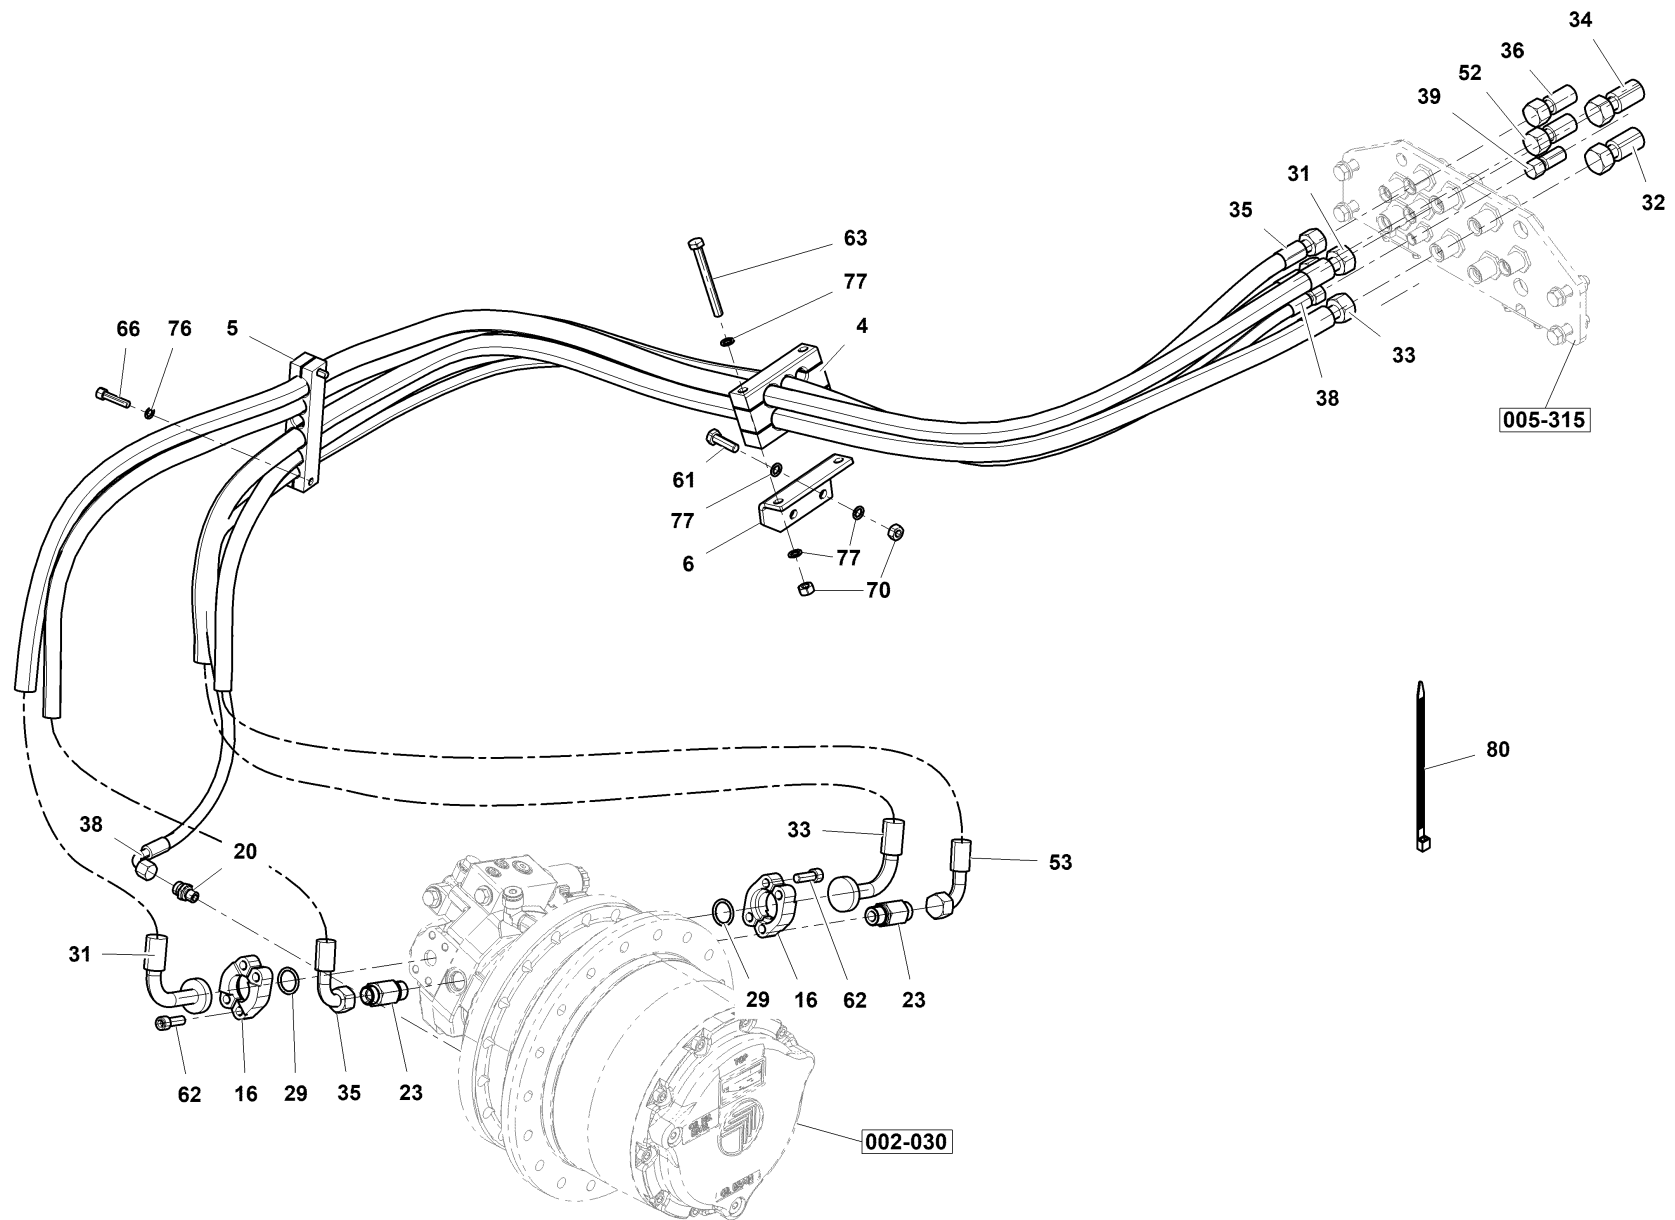

005-300

Pos	Article	Qty.	Unit	Description	Bezeichnung	Designation	Note
0	4-34046	1	ST	Driving hydraulics	Fahrhydraulik	Hydraulique de propulsion	
4	4-31039	1	ST	Clip	Schelle	Bride	
5	4-39447	1	ST	Retaining bracket	Haltebügel	Etrier de retenue	
6	4-37139	1	ST	Holder	Halter	Support de caisson	
16	4-5160580016	4	ST	Semi-flange	Halbflansch	Demi-bride	
16	4-5160580016	8	ST	Semi-flange	Halbflansch	Demi-bride	
20	4-5160650058	2	ST	Screwed connection	Verschraubung	Raccord vissé	
20	4-5160650058	1	ST	Screwed connection	Verschraubung	Raccord vissé	
23	4-13581	2	ST	Connector	Stutzen	Tubulure	
29	4-6160142202	2	ST	O-ring	O-Ring	Anneau torique d'étanchéité	
29	4-6160142202	4	ST	O-ring	O-Ring	Anneau torique d'étanchéité	
31	4-5160574612	1	ST	Hydr hose	H-Schlauch	Conduite hydraulique	
32	4-5160574613	1	ST	Hydr hose	H-Schlauch	Conduite hydraulique	
33	4-5160574614	1	ST	Hydr hose	H-Schlauch	Conduite hydraulique	
34	4-5160574615	1	ST	Hydr hose	H-Schlauch	Conduite hydraulique	
35	4-5160574510	1	ST	Hydr hose	H-Schlauch	Conduite hydraulique	
36	4-5160574511	1	ST	Hydr hose	H-Schlauch	Conduite hydraulique	
38	4-5160574513	1	ST	Hydr hose	H-Schlauch	Conduite hydraulique	
39	4-5160574649	1	ST	Hydr hose	H-Schlauch	Conduite hydraulique	
52	4-5160574523	1	ST	Hydr hose	H-Schlauch	Conduite hydraulique	
53	4-5160574524	1	ST	Hydr hose	H-Schlauch	Conduite hydraulique	
61	4-3002510035	2	ST	Hexagon head screw	6kt-Schraube	Vis à tête hexagonale	
62	4-3114310030	8	ST	Cyl head screw	Zyl-Schraube	Vis à tête cylindrique	
62	4-3114310030	16	ST	Cyl head screw	Zyl-Schraube	Vis à tête cylindrique	
63	4-3001510095	2	ST	Hexagon head screw	6kt-Schraube	Vis à tête hexagonale	
66	4-3114308035	2	ST	Cyl head screw	Zyl-Schraube	Vis à tête cylindrique	
70	4-3048500100	4	ST	Hexagon nut	6kt-Mutter	Écrou hexagonal	
76	2-80166024	2	ST	Lock washer	Sicherungsscheibe	Rondelle frein	
77	2-80166032	10	ST	Lock washer	Sicherungsscheibe	Rondelle frein	
80	1278953	35	ST	Cable tie	Kabelbinder	Connecteur de câbles