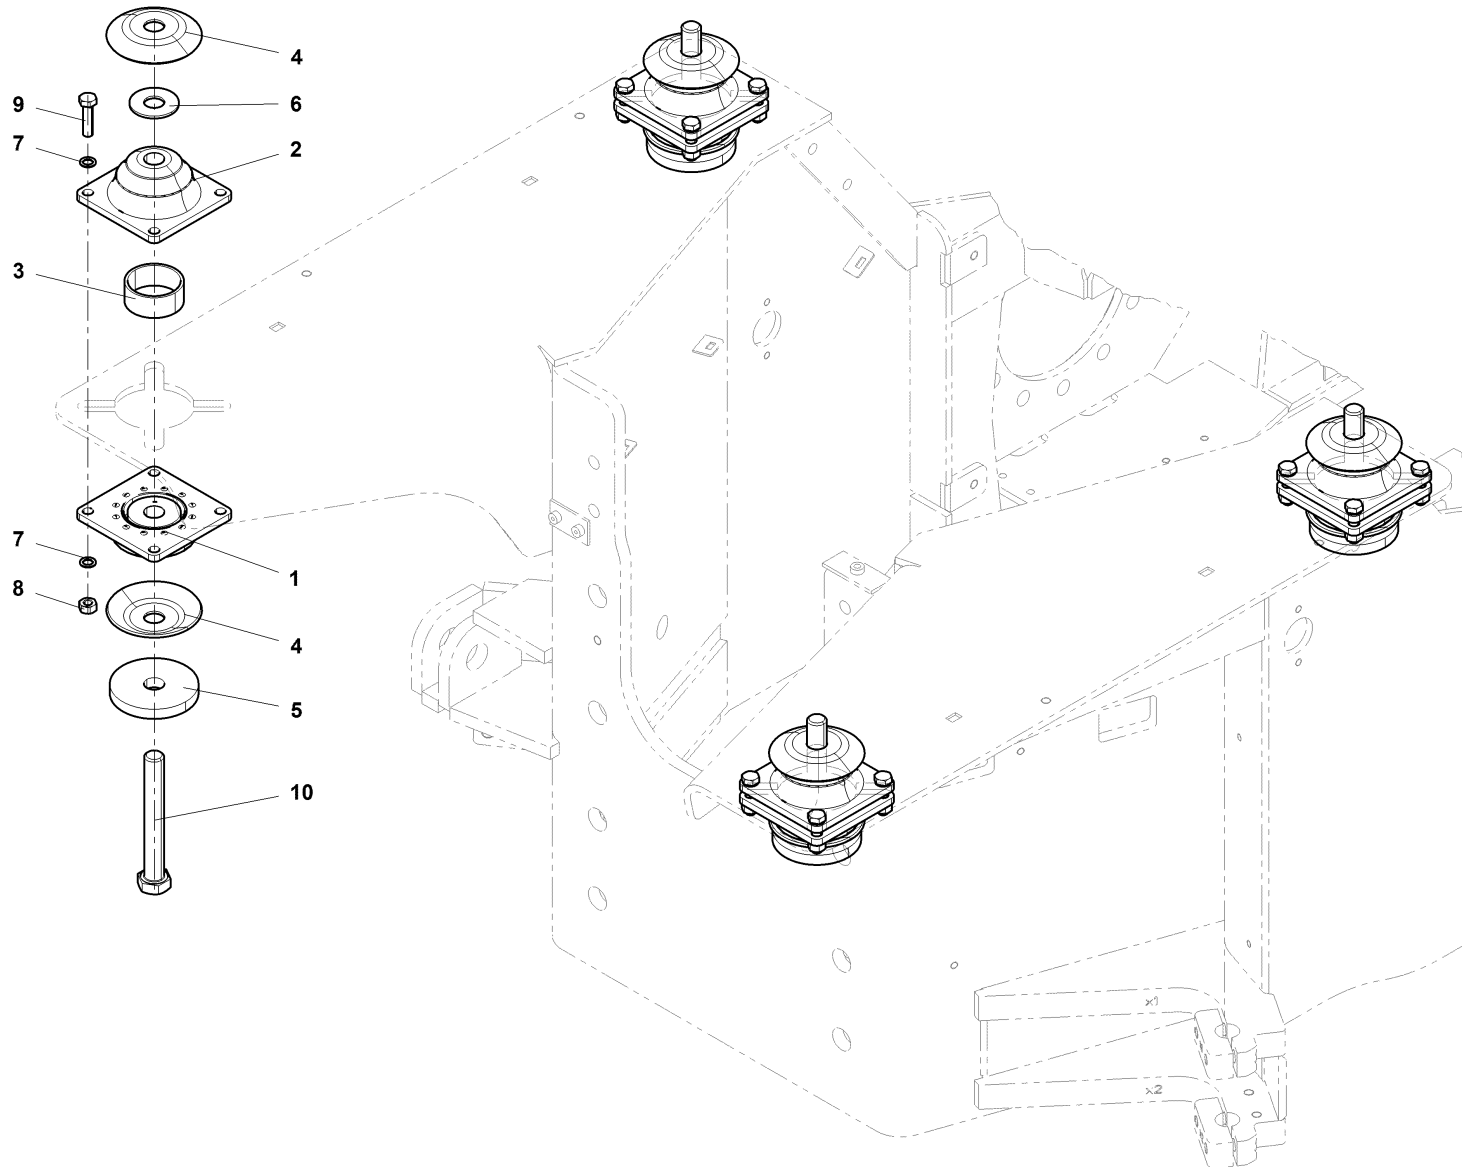

Pos	Article	Qty.	Unit	Description	Bezeichnung	Designation	Note
0	4-30601	1	ST	Platform support	Plattformlagerung	Fixation de la plate-forme	
1	1403130	4	ST	Rubber mount	Gummilager	Palier caoutchouc	
2	1402721	4	ST	Rubber mount	Gummilager	Palier caoutchouc	
3	4-33311	4	ST	Banjo union	Ringstück	Raccord de tube	
4	4-25200	8	ST	Plate	Blech	Tôle	
5	4-25199	4	ST	Washer	U-Scheibe	Rondelle	
6	4-27602	4	ST	Washer	U-Scheibe	Rondelle	
7	2-80166032	32	ST	Lock washer	Sicherungsscheibe	Rondelle frein	
8	4-3048500100	16	ST	Hexagon nut	6kt-Mutter	Écrou hexagonal	
9	4-3002510040	16	ST	Hexagon head screw	6kt-Schraube	Vis à tête hexagonale	
10	4-3001520150	4	ST	Hexagon head screw	6kt-Schraube	Vis à tête hexagonale