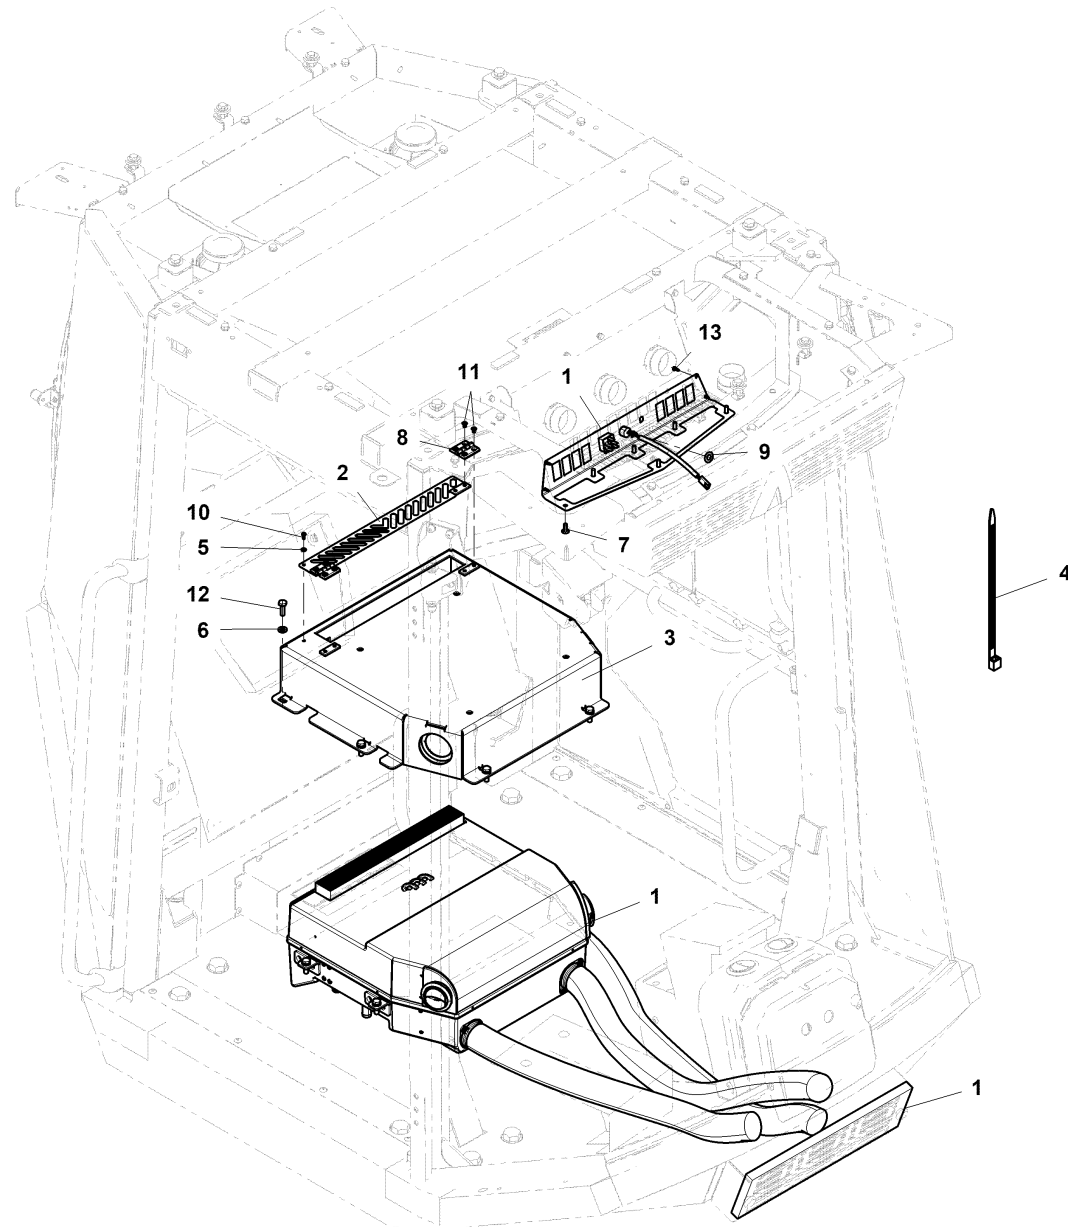

Pos	Article	Qty.	Unit	Description	Bezeichnung	Designation	Note
0	4-39274	1	ST	Heater	Heizung	Chauffage	
1	1557629	1	ST	Heater	Heizung	Chauffage	
2	4-39297	1	ST	Cover	Abdeckung	Couvercle	
3	4-39281	1	ST	Cover	Abdeckung	Couvercle	
4	4-6150051016	8	ST	Cable tie	Kabelbinder	Connecteur de câbles	
5	1394141	1	ST	Lock washer	Sicherungsscheibe	Rondelle frein	
6	1394752	10	ST	Lock washer	Sicherungsscheibe	Rondelle frein	
7	1251877	6	ST	Oval head screw	Linsenschraube	Vis à tête bombée	
8	4-5358010501	2	ST	Hinge	Scharnier	Charnière	
9	4-3170600100	1	ST	Washer	U-Scheibe	Rondelle	
10	1186291	1	ST	Oval head screw	Linsenschraube	Vis à tête bombée	
11	1196365	8	ST	Countersunk screw	Senkschraube	Vis à tête fraisée	
12	4-3002508025	10	ST	Hexagon head screw	6kt-Schraube	Vis à tête hexagonale	
13	1265662	4	ST	Pan head tapping screw	Linsenblechschraube	Vis à tôle à tête bombée