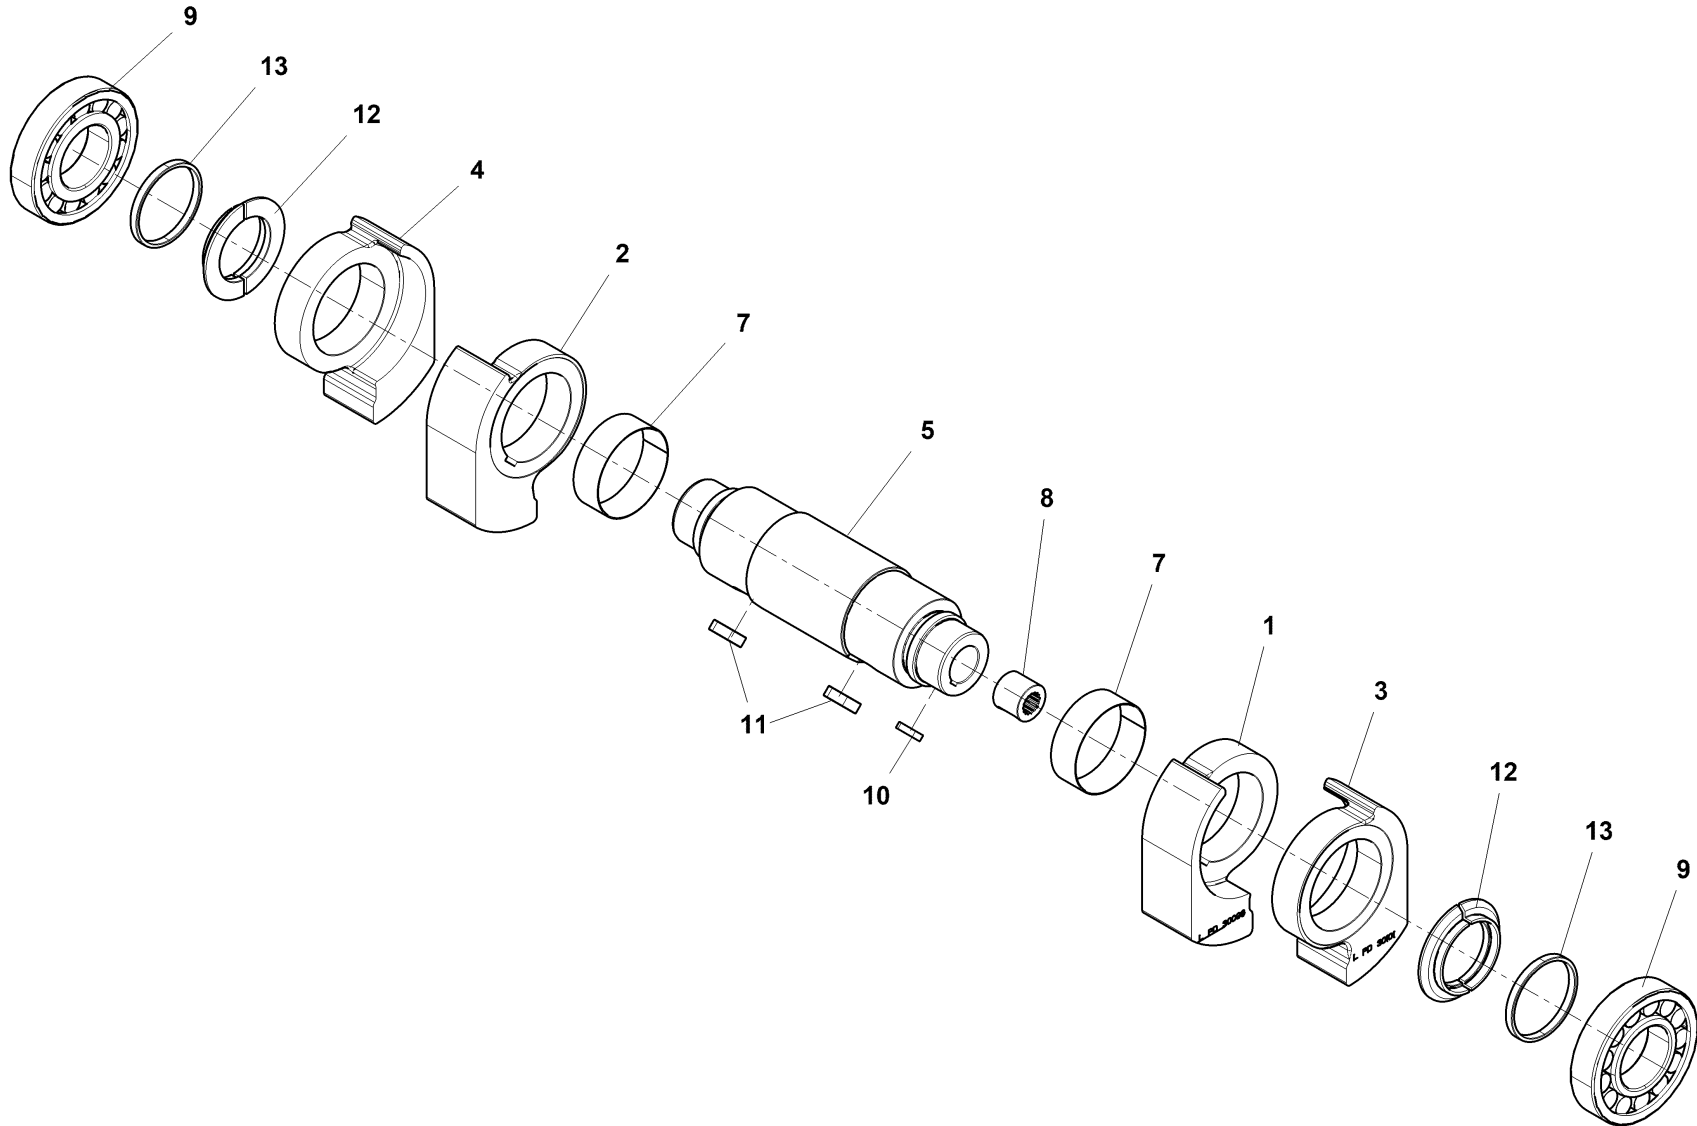

Pos	Article	Qty.	Unit	Description	Bezeichnung	Designation	Note
0	4-30102	1	ST	Vibrator	Vibrator	Vibrateur	
1	4-30098	1	ST	Eccentric	Exzenter	Excentrique	
2	4-30099	1	ST	Eccentric	Exzenter	Excentrique	
3	4-30101	1	ST	Eccentric	Exzenter	Excentrique	
4	4-30100	1	ST	Eccentric	Exzenter	Excentrique	
5	4-38381	1	ST	Shaft	Welle	Arbre	
7	4-30082	2	ST	Bushing	Buchse	Douille	
8	4-30076	1	ST	Insert	Einsatz	Insertion	
9	1403139	2	ST	Cylindrical roller bearing	Zylinderrollenlager	Roulement à rouleaux cylindriq	
10	4-3256216045	1	ST	Feather key	Passfeder	Clavette élastique	
11	4-3256228059	2	ST	Feather key	Passfeder	Clavette élastique	
12	4-38382	2	ST	Banjo union	Ringstück	Raccord de tube	
13	4-38383	2	ST	Banjo union	Ringstück	Raccord de tube