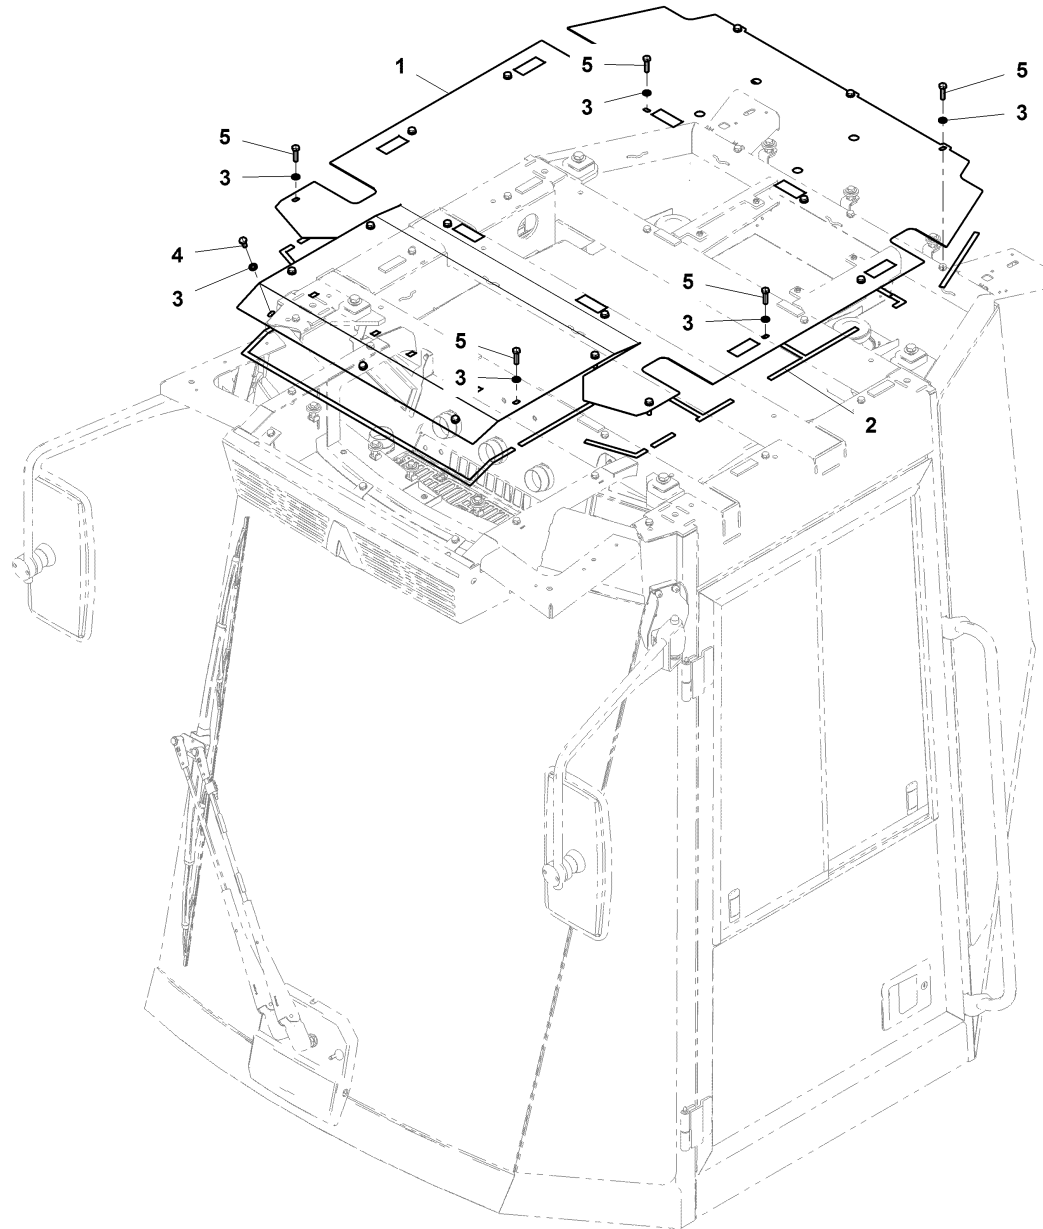

Pos	Article	Qty.	Unit	Description	Bezeichnung	Designation	Note
0	4-37397	1	ST	Plate	Blech	Tôle	
1	4-30926	1	ST	Plate	Blech	Tôle	
2	4-37398	1	ST	Seal	Abdichtung	Joint d'étanchéité	
3	1394752	20	ST	Lock washer	Sicherungsscheibe	Rondelle frein	
4	4-3002508018	3	ST	Hexagon head screw	6kt-Schraube	Vis à tête hexagonale	
5	4-3002508030	17	ST	Hexagon head screw	6kt-Schraube	Vis à tête hexagonale