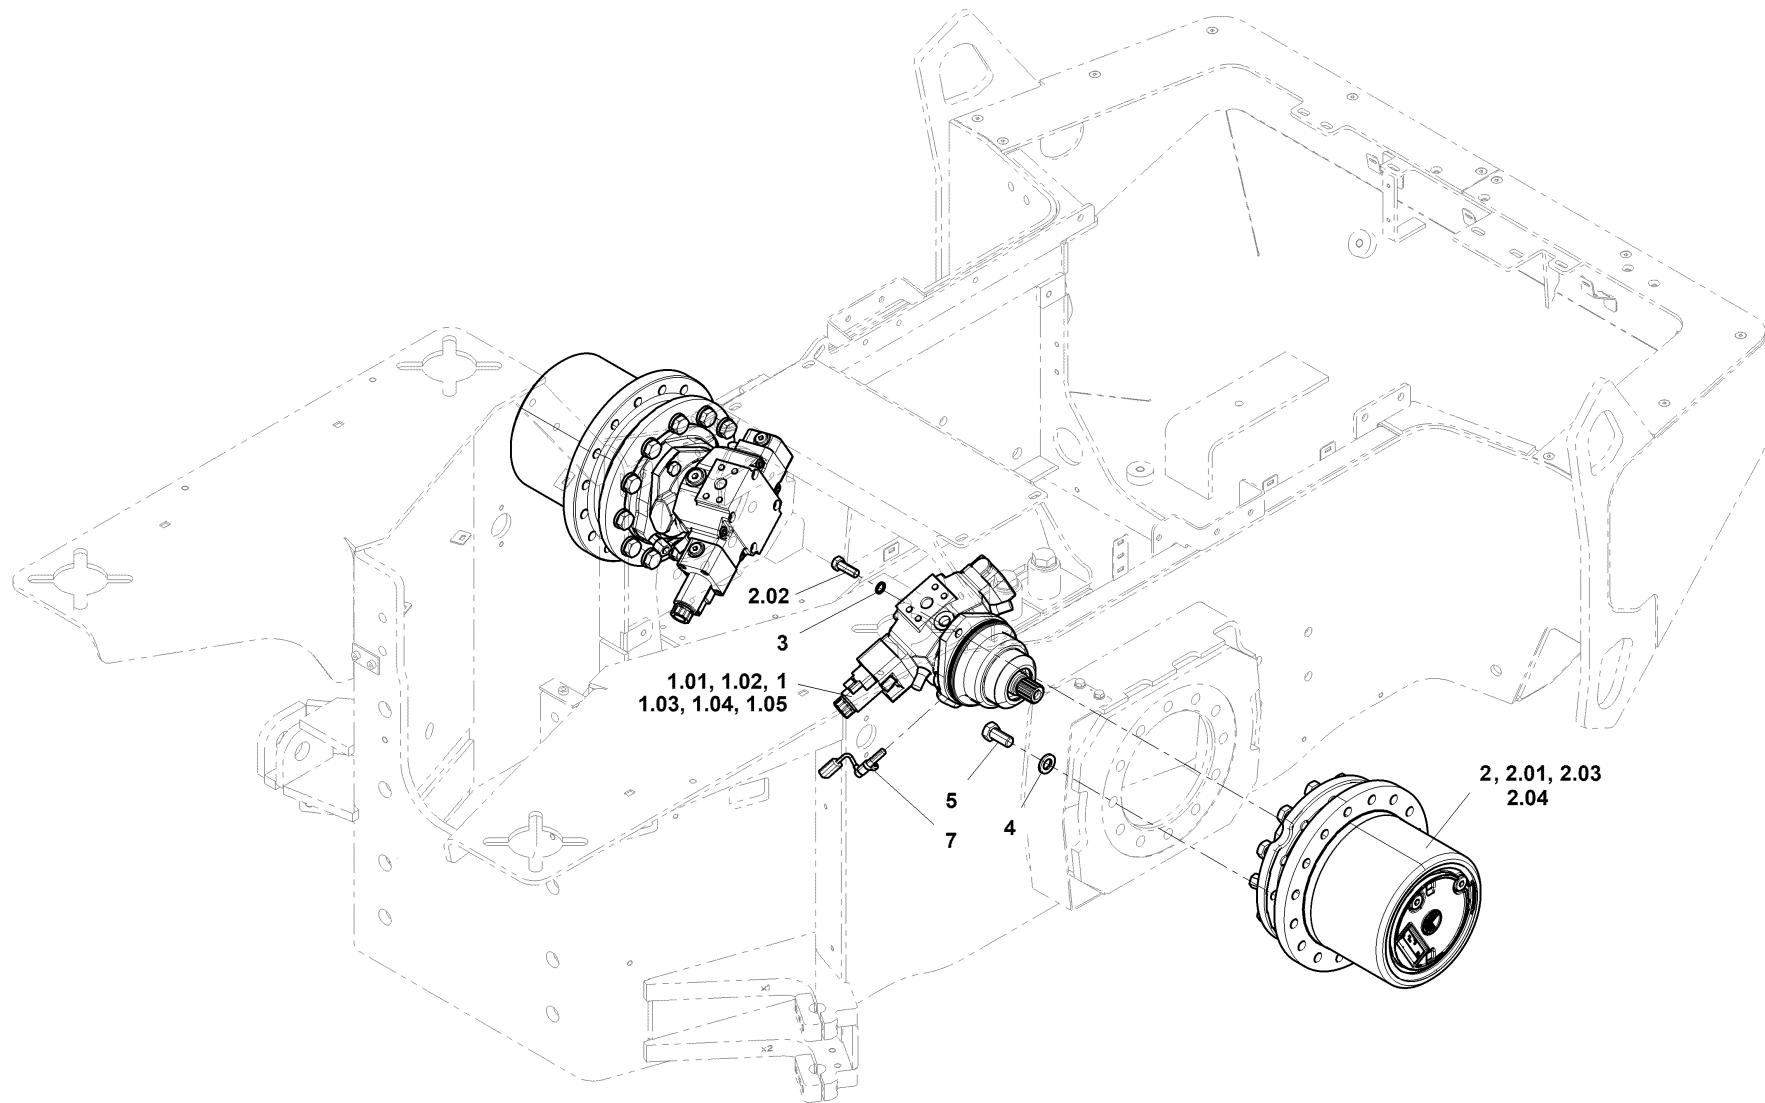

Pos	Article	Qty.	Unit	Description	Bezeichnung	Designation	Note
0	4-30600	1	ST	Final drive	Achsantrieb	Entraînement de l'essieu	
1	1401350	2	ST	Fluid motor	Hydraulikmotor	Moteur hydraulique	
1.01	1557775	1	ST	Solenoid valve	Magnetventil	Vanne magnétique	
1.02	1552185	1	ST	Pin	Stift	Goupille	
1.03	1552264	1	ST	Pin	Stift	Goupille	
1.04	1557774	1	ST	Nut	Mutter	Ecrou	
1.05	1233280	1	ST	Seal	Abdichtung	Joint d'étanchéité	
2	1430477	2	ST	Gearbox	Getriebe	Engrenage	
2.01	1533389	1	ST	Sealing kit	Dichtsatz	Lot d'étanchéité	
2.02	1551006	1	ST	Screw 12x35	Schraube 12x35	Vis 12x35	
2.03	1551008	1	ST	O-ring 126x4	O-Ring 126x4	Anneau torique d'étanchéité 126x4	
2.04	1598294	1	ST	Plug	Stopfen	Bouchon	
3	2-80166040	4	ST	Lock washer	Sicherungsscheibe	Rondelle frein	
4	1394064	24	ST	Lock washer	Sicherungsscheibe	Rondelle frein	
5	4-3002516035	24	ST	Hexagon head screw	6kt-Schraube	Vis à tête hexagonale	
7	1543443	2	ST	Engine speed sensor	Drehzahlgeber	Compte-tours