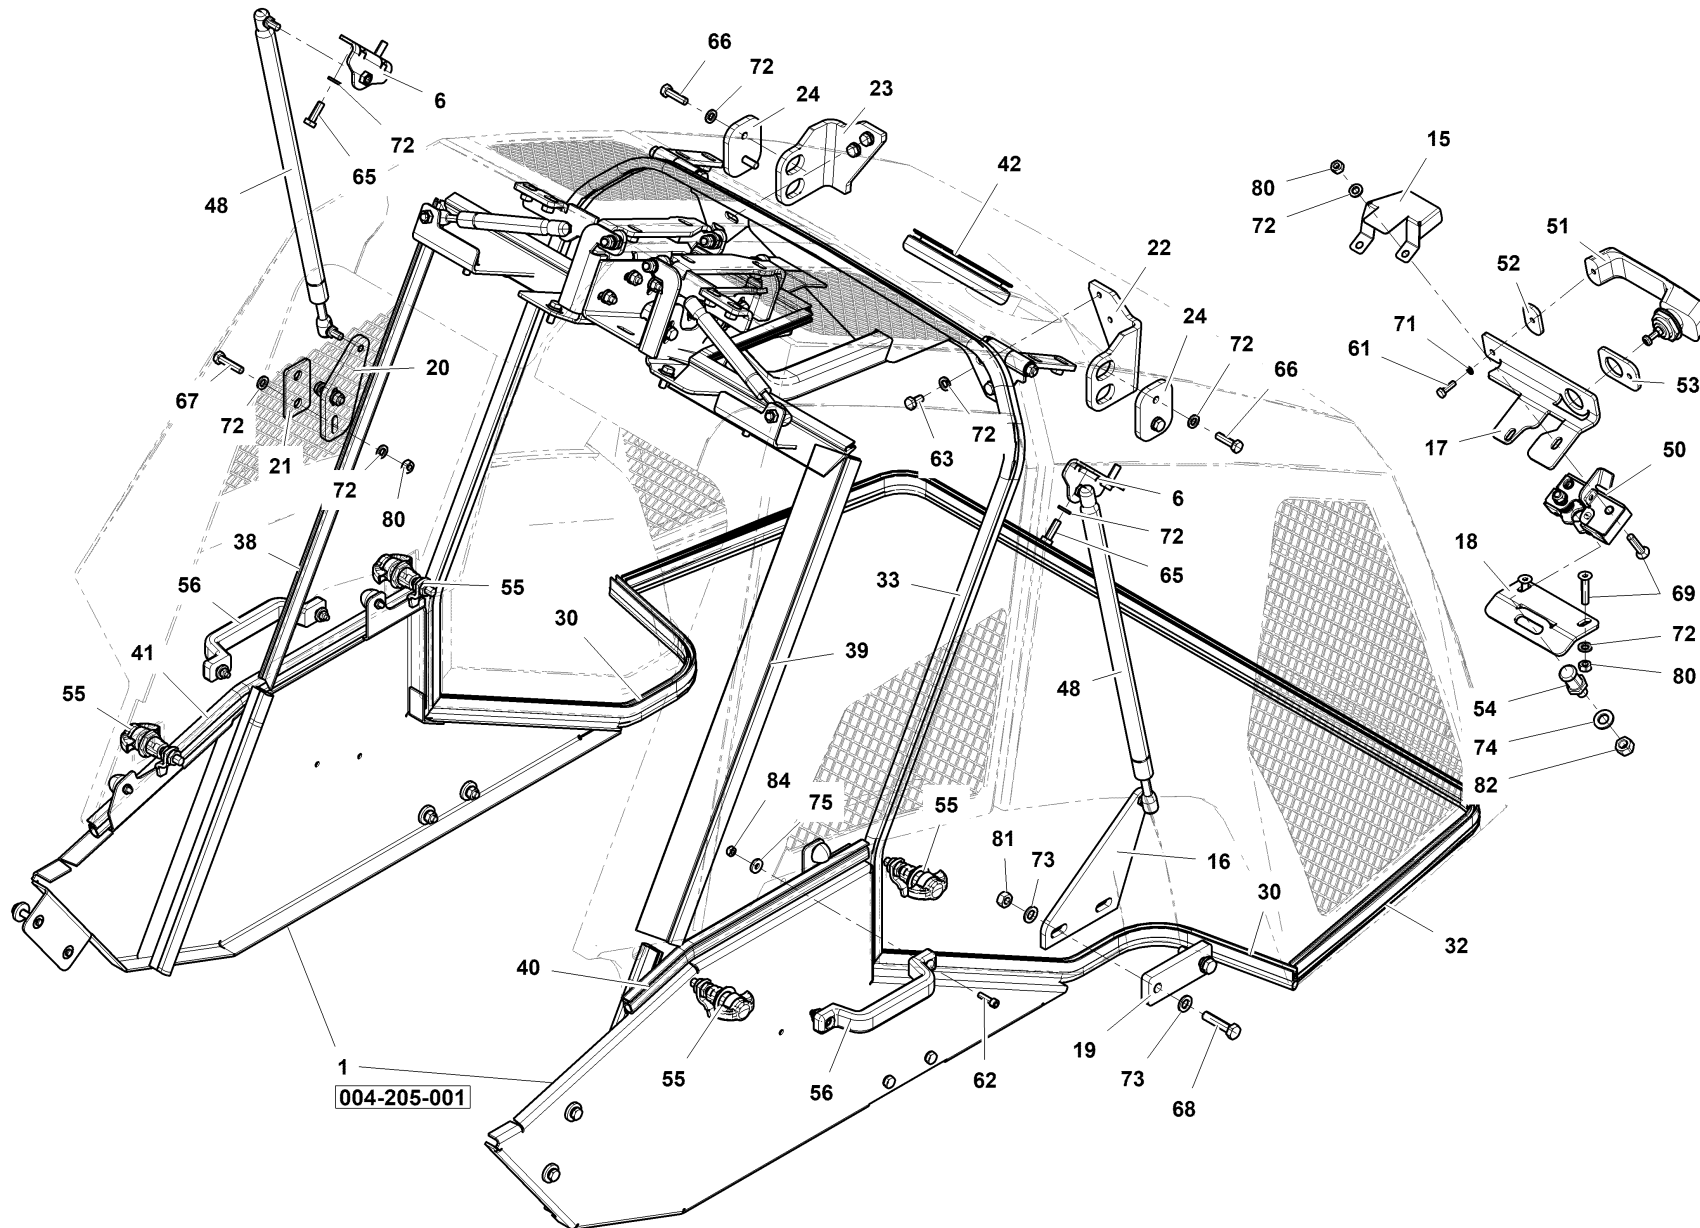

Pos	Article	Qty.	Unit	Description	Bezeichnung	Designation	Note
71	2-80166016	1	ST	Lock washer	Sicherungsscheibe	Rondelle frein	
72	1394752	56	ST	Lock washer	Sicherungsscheibe	Rondelle frein	
73	1394753	4	ST	Lock washer	Sicherungsscheibe	Rondelle frein	
74	1393963	1	ST	Lock washer	Sicherungsscheibe	Rondelle frein	
75	1309926	4	ST	Washer	U-Scheibe	Rondelle	
80	4-3048500080	26	ST	Hexagon nut	6kt-Mutter	Écrou hexagonal	
81	4-3048500100	2	ST	Hexagon nut	6kt-Mutter	Écrou hexagonal	
82	1399418	1	ST	Hexagon nut	6kt-Mutter	Écrou hexagonal	
84	1116413	4	ST	Hexagon nut	6kt-Mutter	Écrou hexagonal