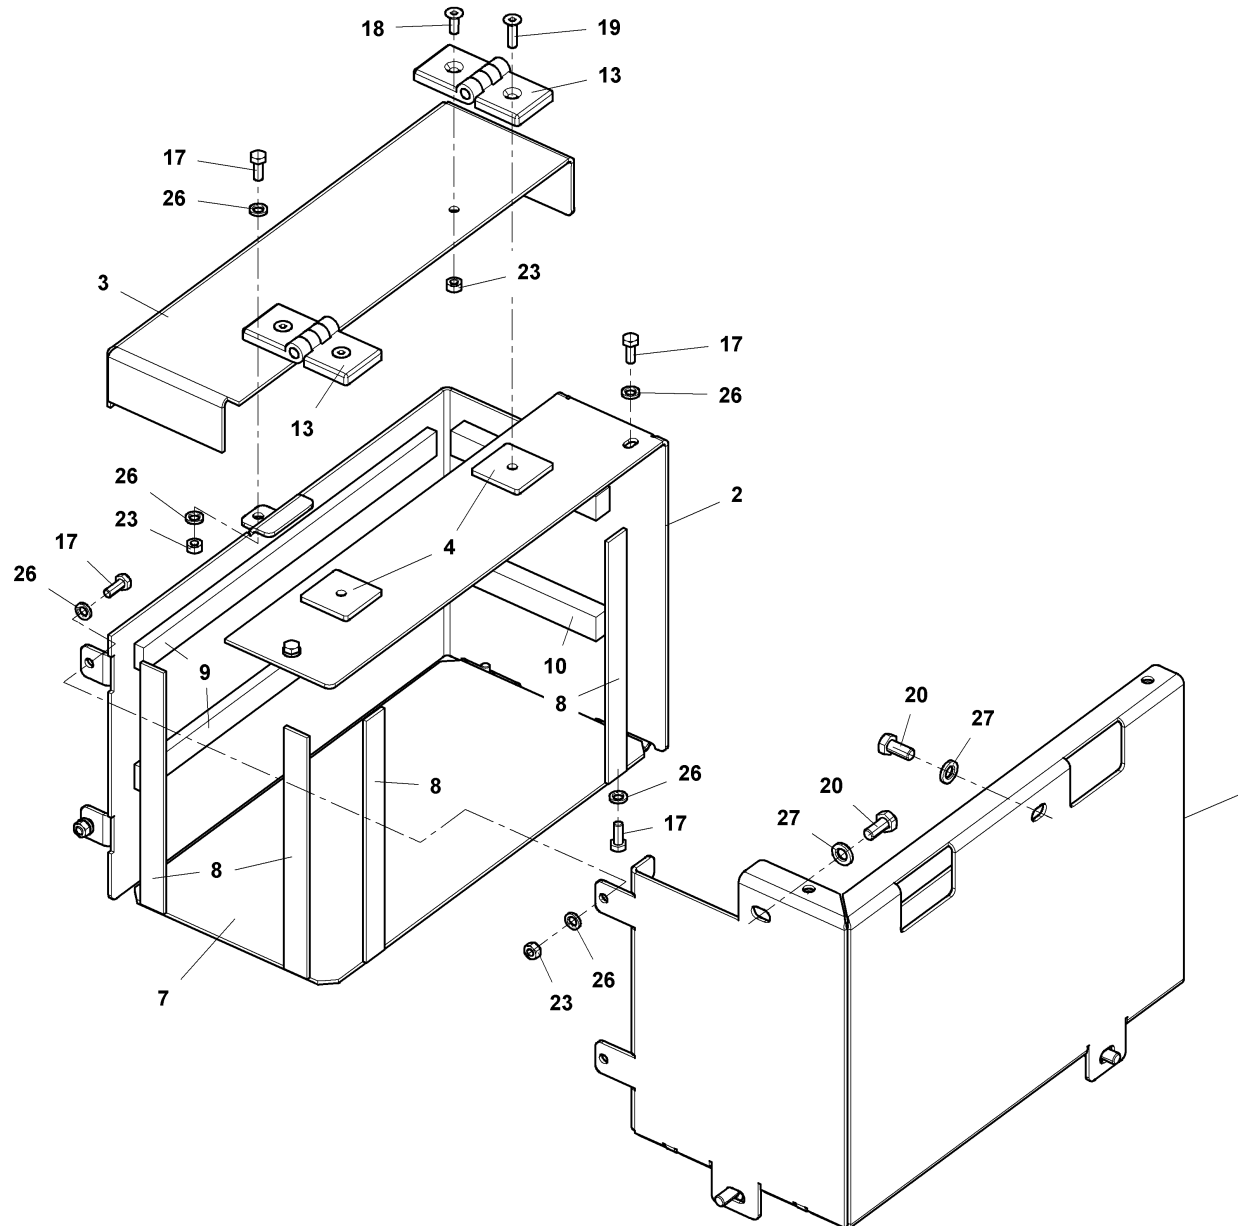

Pos	Article	Qty.	Unit	Description	Bezeichnung	Designation	Note
0	4-30781	1	ST	Battery box	Batteriekasten	Caisson de batterie	
1	4-36212	1	ST	Lower plate	Unterblech	Tôle inférieure	
2	4-36213	1	ST	Plate	Blech	Tôle	
3	4-36216	1	ST	Cover	Abdeckung	Couvercle	
4	4-36220	2	ST	Washer	U-Scheibe	Rondelle	
7	4-30785	1	ST	Rubber	Gummi	Caoutchouc	
8	4-30788	4	ST	Rubber	Gummi	Caoutchouc	
9	4-30791	2	ST	Rubber	Gummi	Caoutchouc	
10	4-30790	2	ST	Rubber	Gummi	Caoutchouc	
13	4-5534090021	2	ST	Hinge	Scharnier	Charnière	
17	4-3002506016	7	ST	Hexagon head screw	6kt-Schraube	Vis à tête hexagonale	
18	4-3799106016	2	ST	Countersunk screw	Senkschraube	Vis à tête fraisée	
19	4-3799106022	2	ST	Countersunk screw	Senkschraube	Vis à tête fraisée	
20	4-3002508018	4	ST	Hexagon head screw	6kt-Schraube	Vis à tête hexagonale	
23	4-3048500060	7	ST	Hexagon nut	6kt-Mutter	Écrou hexagonal	
26	1394751	10	ST	Lock washer	Sicherungsscheibe	Rondelle frein	
27	1394752	4	ST	Lock washer	Sicherungsscheibe	Rondelle frein