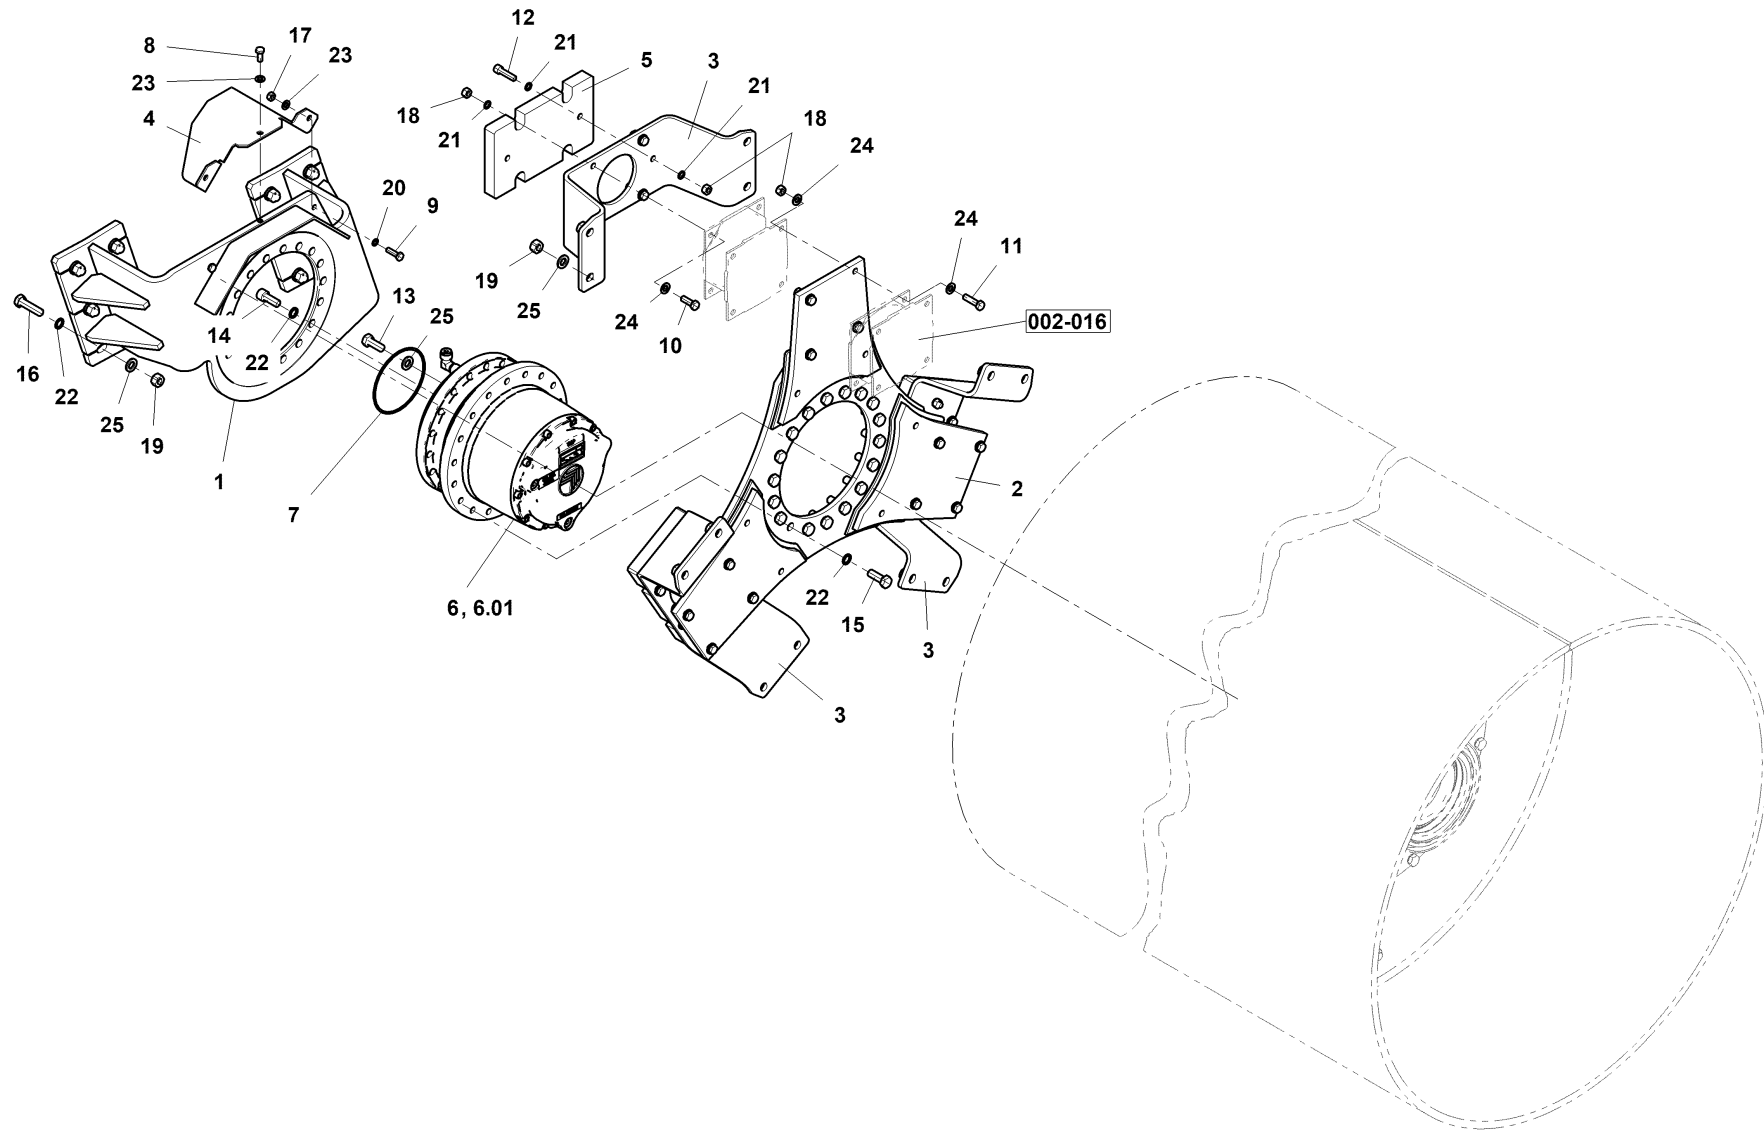

Pos	Article	Qty.	Unit	Description	Bezeichnung	Designation	Note
0	4-30001	1	ST	Drum drive	Bandagenantrieb	Entraînement de la bille	
1	4-30022	1	ST	Bracket	Konsole	Console	
2	4-30019	1	ST	Driver	Mitnehmer	Toc d'entraînement	
3	4-30002	3	ST	Yoke	Joch	Joug	
4	4-30027	1	ST	Cover	Abdeckung	Couvercle	
5	4-30028	3	ST	Weight	Gewicht	Poids	
6	1430590	1	ST	Gearbox	Getriebe	Engrenage	
6.01	1533388	1	ST	Sealing kit	Dichtsatz	Lot d'étanchéité	
7	4-6160141017	1	ST	O-ring	O-Ring	Anneau torique d'étanchéité	
8	4-3002510025	1	ST	Hexagon head screw	6kt-Schraube	Vis à tête hexagonale	
9	4-3001510035	2	ST	Hexagon head screw	6kt-Schraube	Vis à tête hexagonale	
10	4-3002512035	12	ST	Hexagon head screw	6kt-Schraube	Vis à tête hexagonale	
11	4-3002512045	12	ST	Hexagon head screw	6kt-Schraube	Vis à tête hexagonale	
12	4-3114312045	6	ST	Cyl head screw	Zyl-Schraube	Vis à tête cylindrique	
13	4-3002516040	2	ST	Hexagon head screw	6kt-Schraube	Vis à tête hexagonale	
14	4-3114316040	18	ST	Cyl head screw	Zyl-Schraube	Vis à tête cylindrique	
15	4-3002516045	18	ST	Hexagon head screw	6kt-Schraube	Vis à tête hexagonale	
16	4-3001516060	12	ST	Hexagon head screw	6kt-Schraube	Vis à tête hexagonale	
17	4-3048500100	2	ST	Hexagon nut	6kt-Mutter	Écrou hexagonal	
18	4-3048500120	30	ST	Hexagon nut	6kt-Mutter	Écrou hexagonal	
19	4-3048500160	24	ST	Hexagon nut	6kt-Mutter	Écrou hexagonal	
20	2-80166032	2	ST	Lock washer	Sicherungsscheibe	Rondelle frein	
21	2-80166040	24	ST	Lock washer	Sicherungsscheibe	Rondelle frein	
22	2-80166067	12	ST	Lock washer	Sicherungsscheibe	Rondelle frein	
22	2-80166067	36	ST	Lock washer	Sicherungsscheibe	Rondelle frein	
23	1394753	3	ST	Lock washer	Sicherungsscheibe	Rondelle frein	
24	1393963	36	ST	Lock washer	Sicherungsscheibe	Rondelle frein	
25	1394064	26	ST	Lock washer	Sicherungsscheibe	Rondelle frein