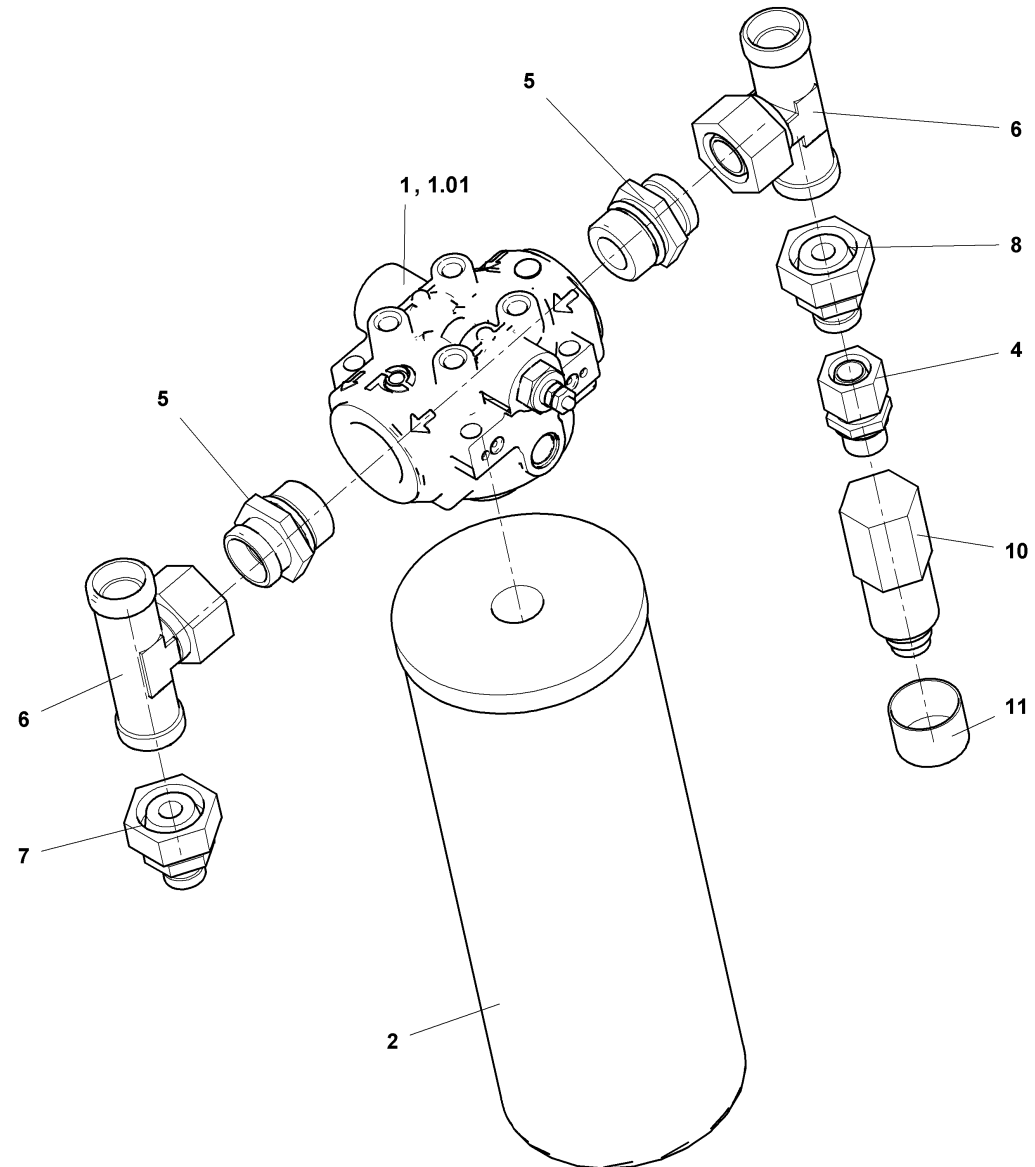

Pos	Article	Qty.	Unit	Description	Bezeichnung	Designation	Note
0	4-36885	1	ST	Hydraulic block	Hydraulikblock	Bloc hydraulique	
1	1281100	1	ST	Filter head	Filterkopf	Tête de filtrage	
1.01	4-8300750618	1	ST	Indicator	Anzeige	Indicateur	
2	4-5358520121	1	ST	Hydraulic oil filter	Hydraulikölfilter	Filtre à huile hydraulique	
4	4-5160650151	1	ST	Reduction	Reduzierung	Réduction	
5	4-5160572081	2	ST	Screwed connection	Verschraubung	Raccord vissé	
6	4-5160660101	2	ST	T-connection	T-Verschraubung	Raccord à vis en T	
7	4-5160670091	1	ST	Reduction	Reduzierung	Réduction	
8	4-5160670086	1	ST	Reduction	Reduzierung	Réduction	
10	4-5358050082	1	ST	Quick-release coupling	Schnellkupplung	Raccord rapide	
11	4-5160660083	1	ST	Dust cap	Staubkappe	Chapeau à poussière