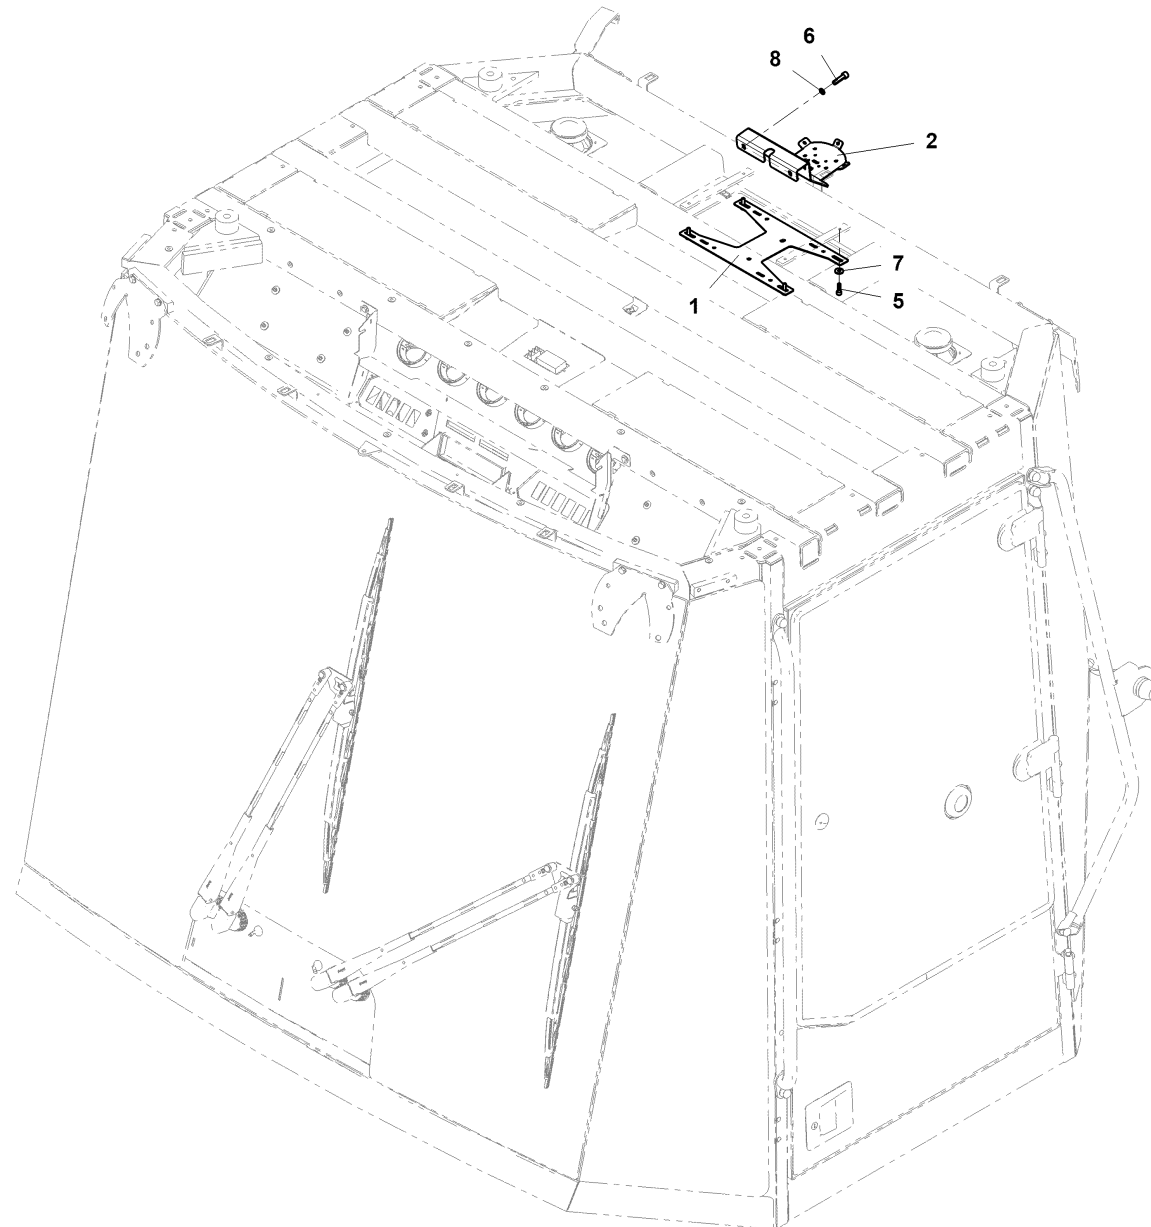

Pos	Article	Qty.	Unit	Description	Bezeichnung	Designation	Note
0	4-38759	1	ST	Electrical installation	Elektroinstallation	Installation électrique	
1	4-38453	1	ST	Holder	Halter	Support de caisson	
2	4-38280	1	ST	Holder	Halter	Support de caisson	
5	4-3114306020	4	ST	Cyl head screw	Zyl-Schraube	Vis à tête cylindrique	
6	4-3114308030	2	ST	Cyl head screw	Zyl-Schraube	Vis à tête cylindrique	
7	1309926	4	ST	Washer	U-Scheibe	Rondelle	
8	2-80166024	2	ST	Lock washer	Sicherungsscheibe	Rondelle frein