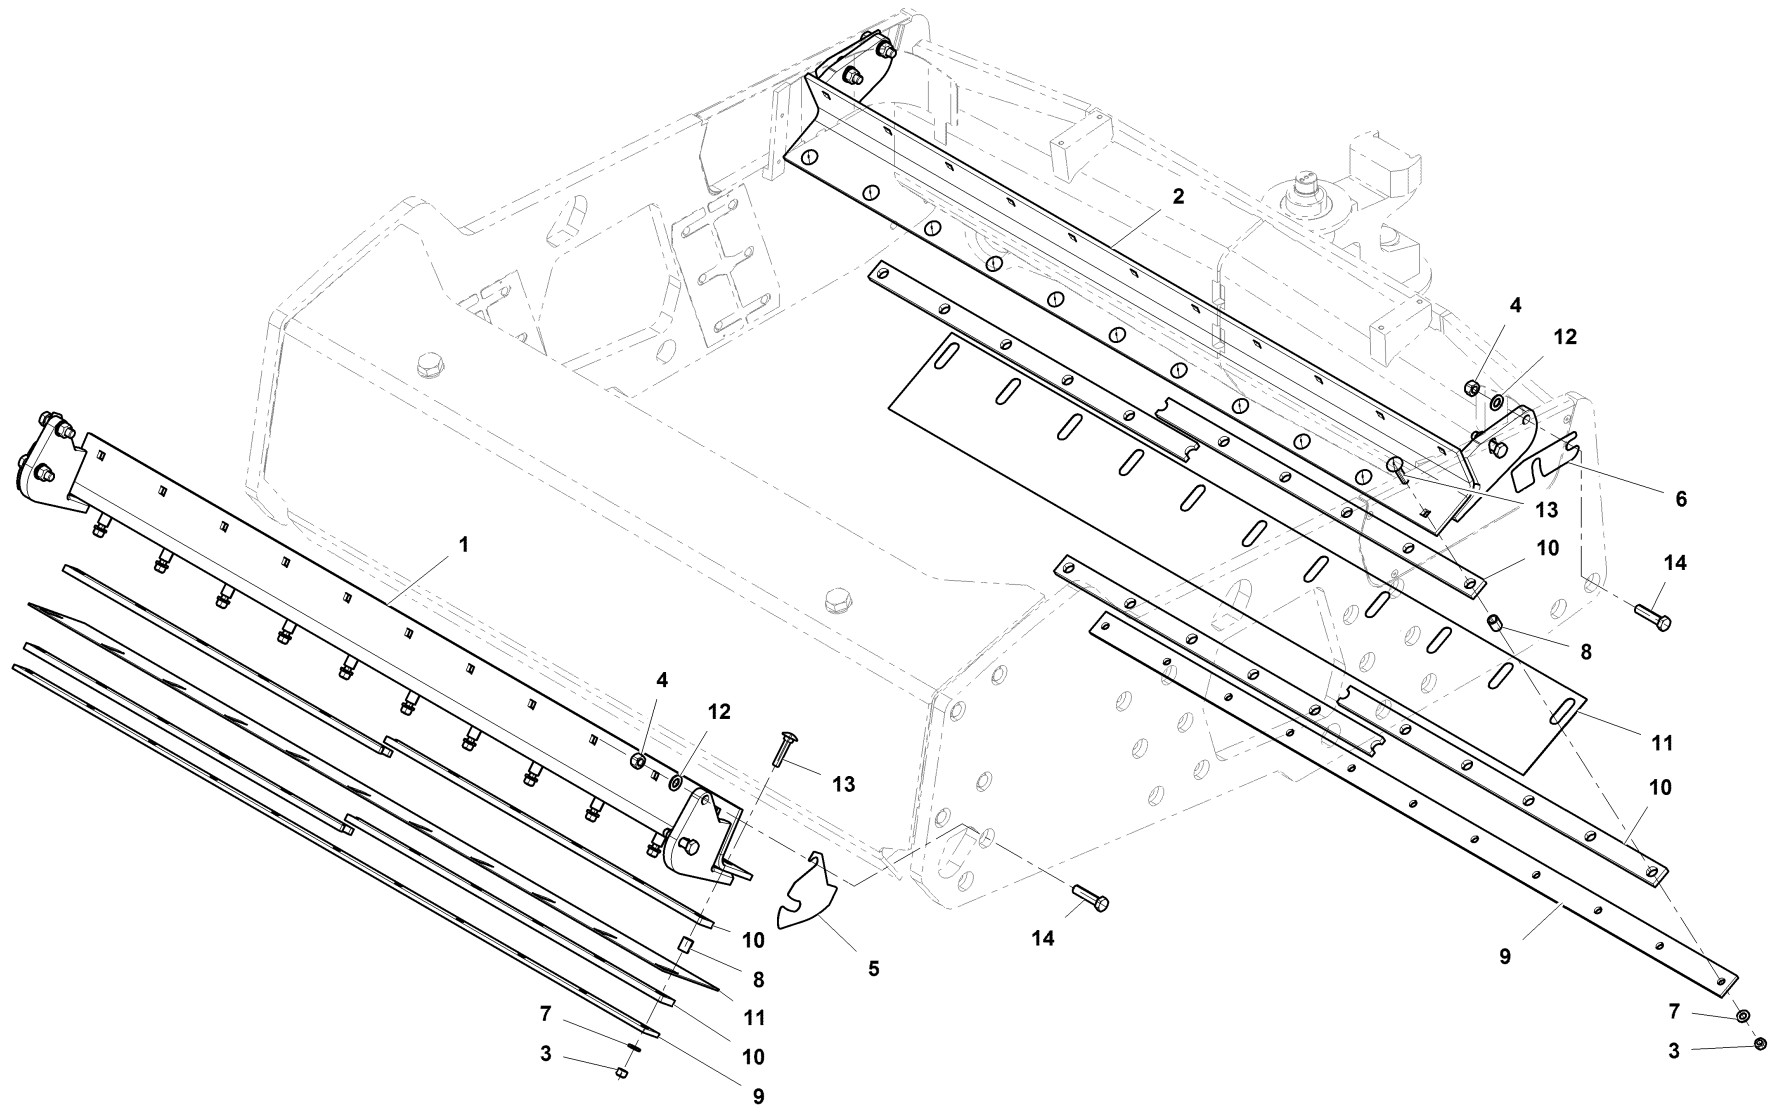

Pos	Article	Qty.	Unit	Description	Bezeichnung	Designation	Note
0	4-37892	1	ST	Scraper	Schaber	Racloir	
1	4-30085	1	ST	Holder	Halter	Support de caisson	
2	4-30084	1	ST	Holder	Halter	Support de caisson	
3	J902216	22	ST	Hexagon nut	6kt-Mutter	Écrou hexagonal	
4	J902217	8	ST	Hexagon nut	6kt-Mutter	Écrou hexagonal	
5	4-30091	2	ST	Washer	U-Scheibe	Rondelle	
6	4-30105	2	ST	Washer	U-Scheibe	Rondelle	
7	1393963	22	ST	Lock washer	Sicherungsscheibe	Rondelle frein	
8	4-37493	22	ST	Bushing	Buchse	Douille	
9	4-30087	2	ST	Plate	Blech	Tôle	
10	4-37894	8	ST	Rubber	Gummi	Caoutchouc	
11	4-37893	2	ST	Plate	Blech	Tôle	
12	1310305	8	ST	Washer	U-Scheibe	Rondelle	
13	1473672	22	ST	Truss head screw	Flachrundschrabe	Vis à tête bombée	
14	4-3001516065	8	ST	Hexagon head screw	6kt-Schraube	Vis à tête hexagonale