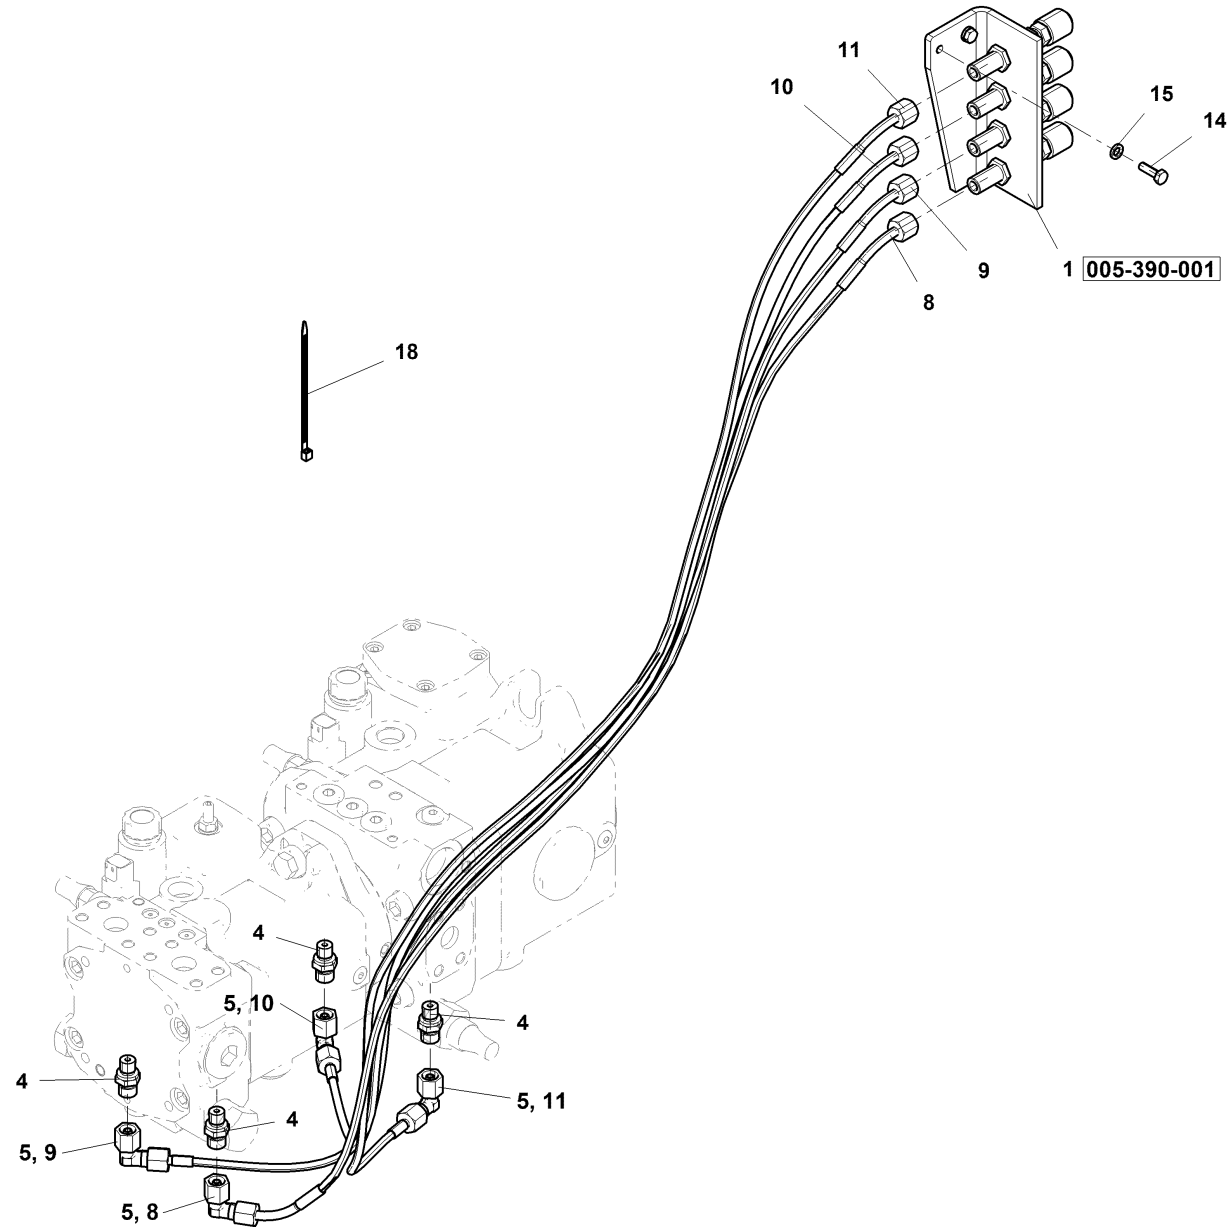

Pos	Article	Qty.	Unit	Description	Bezeichnung	Designation	Note
0	4-39047	1	ST	Measuring point	Messstelle	Point de mesure	
1	4-S38340	1	ST	Measuring point	Messstelle	Point de mesure	
4	1516834	4	ST	Connector	Stutzen	Tubulure	
5	1544014	4	ST	L-connection	L-Verschraubung	Raccord en L	
8	4-5160574625	1	ST	Hydr hose	H-Schlauch	Conduite hydraulique	
9	4-5160574626	1	ST	Hydr hose	H-Schlauch	Conduite hydraulique	
10	4-5160574627	1	ST	Hydr hose	H-Schlauch	Conduite hydraulique	
11	4-5160574628	1	ST	Hydr hose	H-Schlauch	Conduite hydraulique	
14	4-3002506020	2	ST	Hexagon head screw	6kt-Schraube	Vis à tête hexagonale	
15	1394751	2	ST	Lock washer	Sicherungsscheibe	Rondelle frein	
18	1278953	6	ST	Cable tie	Kabelbinder	Connecteur de câbles