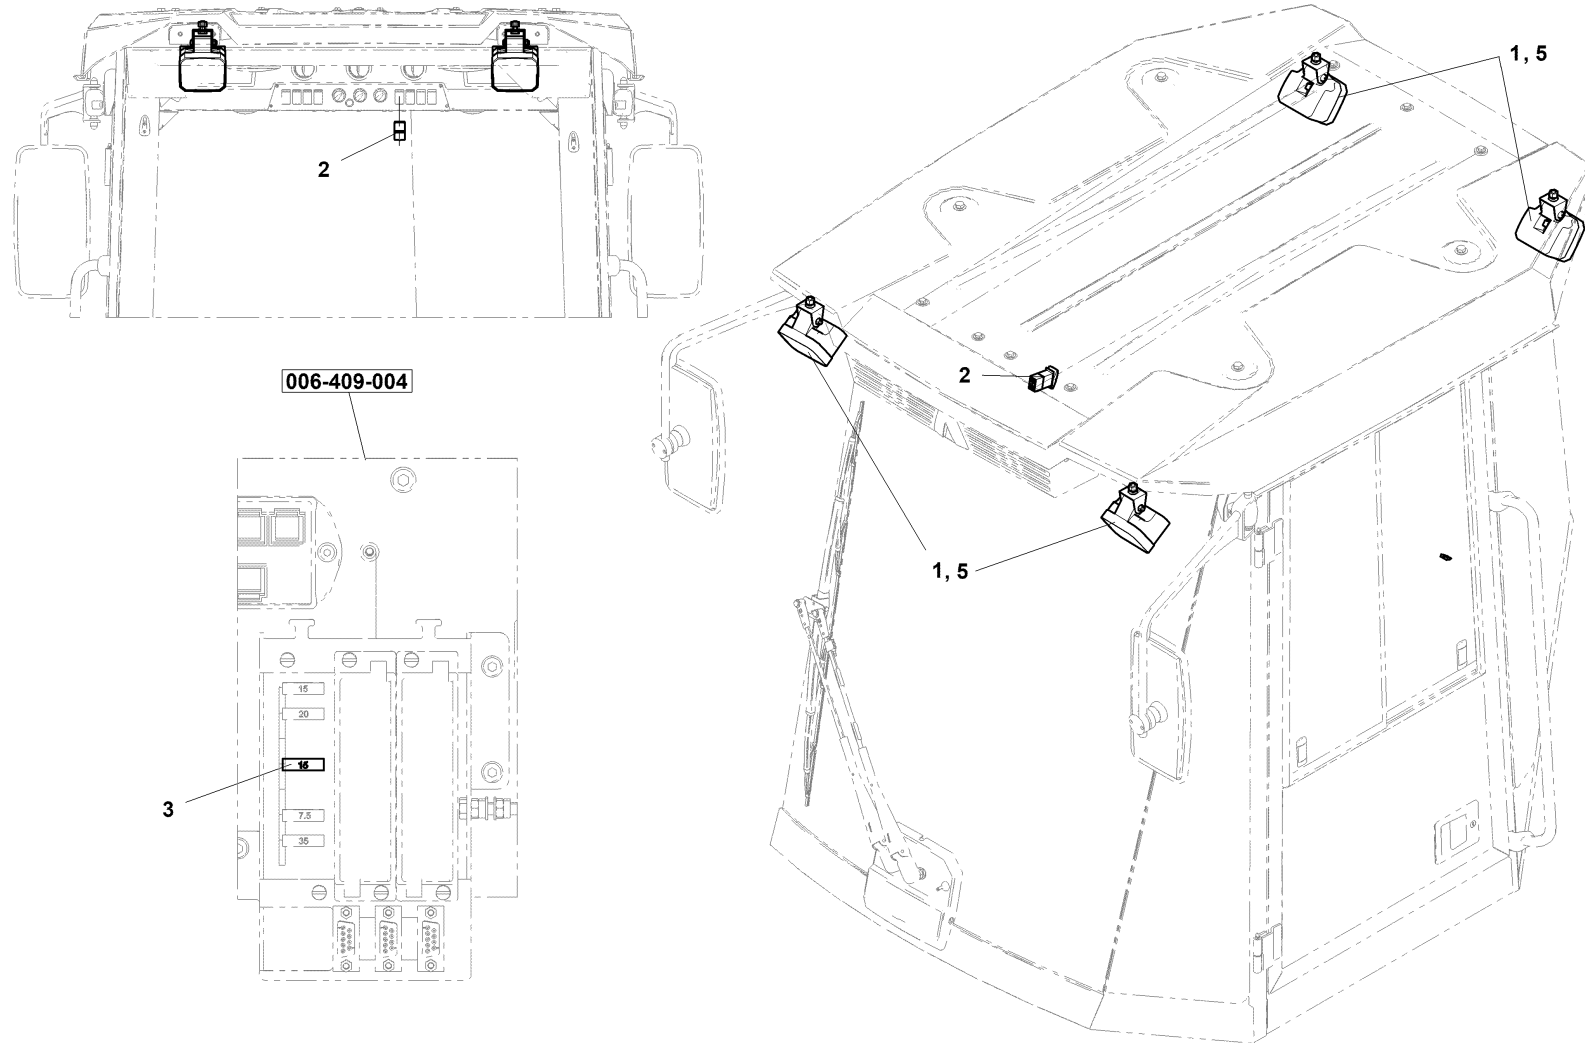

Pos	Article	Qty.	Unit	Description	Bezeichnung	Designation	Note
0	4-35062	1	ST	Revolving light	Drehleuchte	Lampe tournante	
1	4-444445	1	ST	Cable harness	Kabelbaum	Faisceau de câbles	
2	1272618	1	ST	Swivel bracket	Schwenkhalter	Reteneur de rotation	
3	1445224	1	ST	Revolving light	Drehleuchte	Lampe tournante	
4	1317286	1	ST	Switch	Schalter	Commutateur	