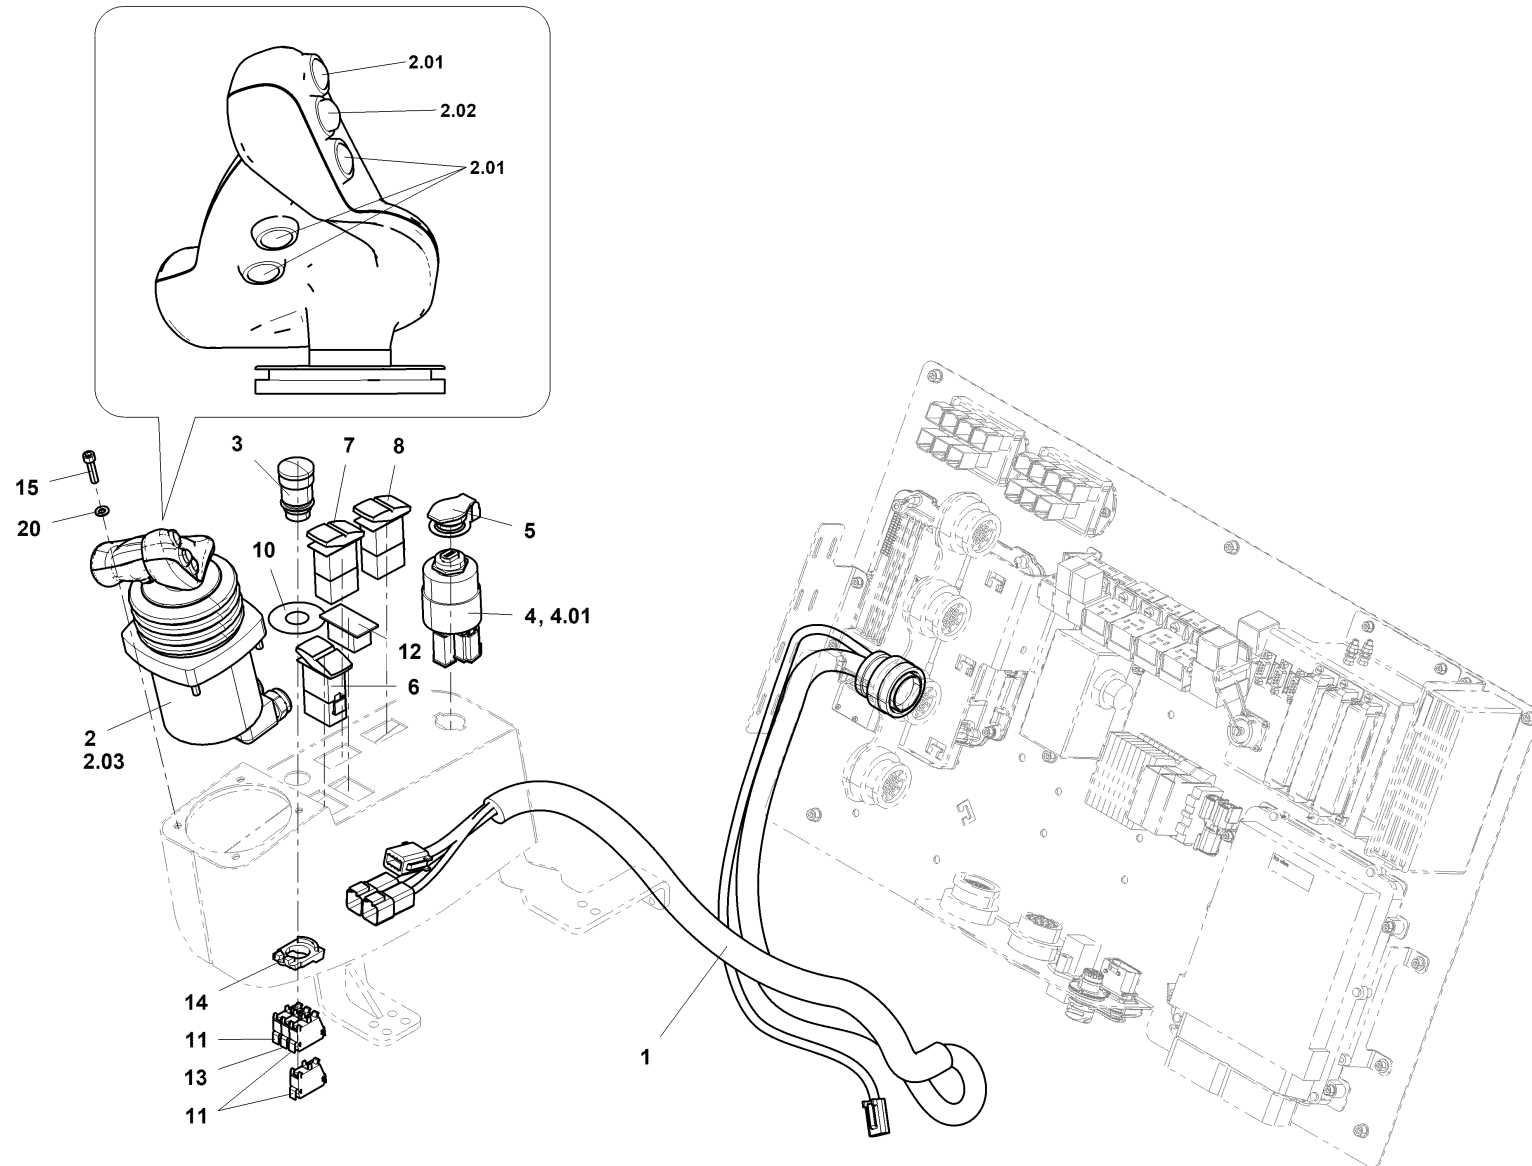

Pos	Article	Qty.	Unit	Description	Bezeichnung	Designation	Note
0	4-36632	1	ST	Electrical installation	Elektroinstallation	Installation électrique	
1	4-35277	1	ST	Cable harness	Kabelbaum	Faisceau de câbles	
2	1234527	1	ST	Operating lever	Betätigungshebel	Levier de manoeuvre	
2.01	1240372	1	ST	Push button	Taster	Touche	
2.02	1289457	1	ST	Push button	Taster	Touche	
2.03	1599157	1	ST	Bellows	Faltenbalg	Soufflet de protection	
3	1405694	1	ST	Emergency push button	Notaustaster	Interrupteur d'arrêt d'urgence	
4	1247246	1	ST	Ignition lock	Zündschloss	Combiné contact démarreur	
4.01	4-9500001014	1	ST	Key	Schlüssel	Clé	
5	4-5358010402	1	ST	Flap	Klappe	Clapet	
6	1521325	1	ST	Toggle switch	Kippschalter	Interrupteur à bascule	
7	1521327	1	ST	Change-over switch	Wechselschalter	Commutateur inverseur	
8	1521329	1	ST	Change-over switch	Wechselschalter	Commutateur inverseur	
10	4-6531012582	1	ST	Symbol	Symbol	Symbole	
11	4-5413070121	3	ST	Auxiliary switch block	Hilfsschalterblock	Bloc de commutateur auxiliaire	
12	1317282	1	ST	Dummy plug	Blindverschluss	Fermeture dissimulée	
13	4-5413070122	1	ST	Contact	Kontakt	Contact	
14	4-5413070120	1	ST	Coupling	Kupplung	Accouplement	
15	4-3114306025	4	ST	Cyl head screw	Zyl-Schraube	Vis à tête cylindrique	
20	4-3900017060	4	ST	Spring washer	Federscheibe	Rondelle élastique