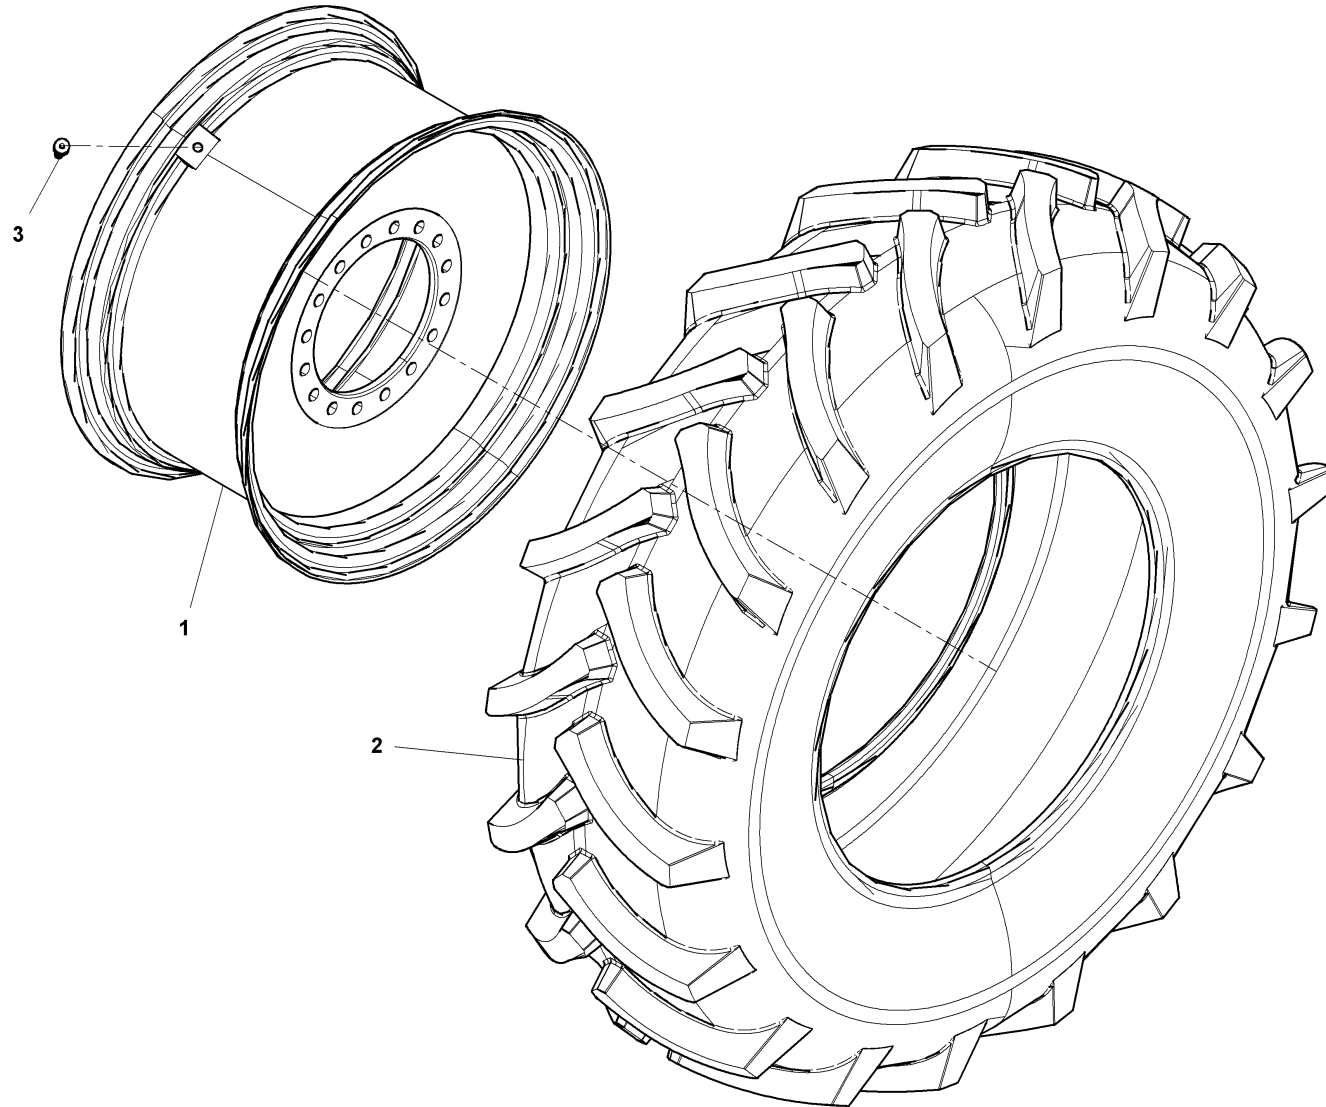

ARS 70

Right wheel
Rechte Rad
Roue droits

002-045-002

4-S37952

AMMANN

Pos	Article	Qty.	Unit	Description	Bezeichnung	Designation	Note
0	4-37952	1	ST	Wheel	Rad	Roue	
1	4-30597	1	ST	Rim	Felge	Jante	
2	1316198	1	ST	Tyre	Reifen	Pneu	
3	4-5325190010	1	ST	Valve	Ventil	Soupape