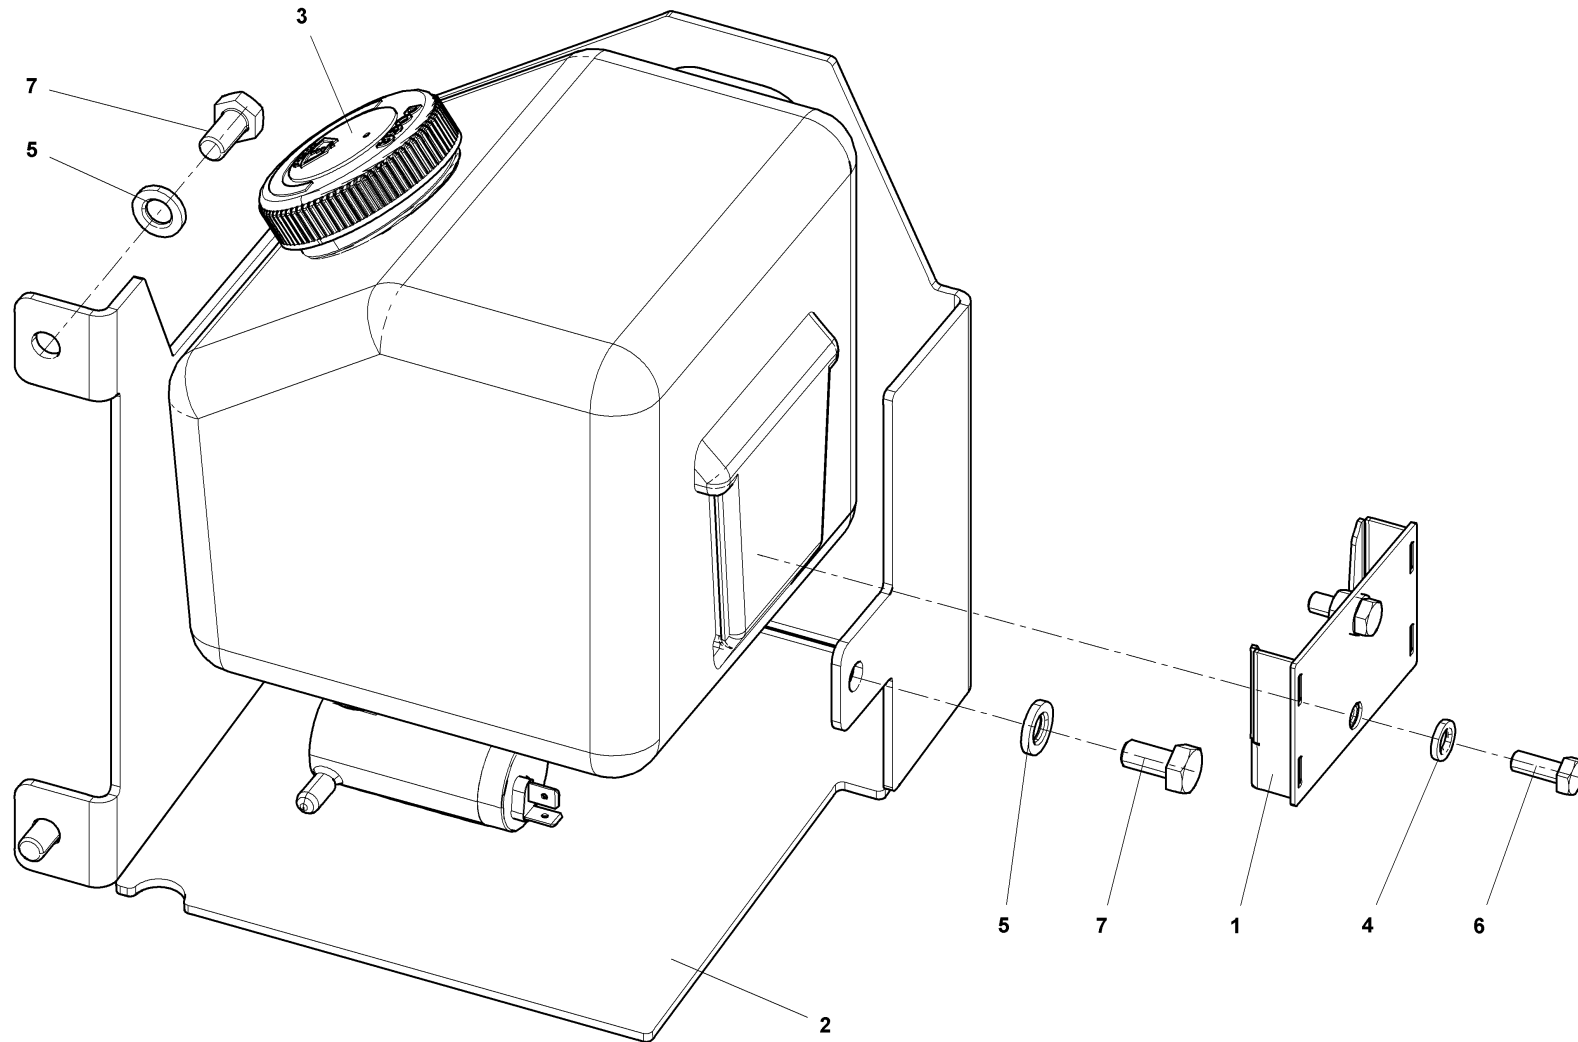

Pos	Article	Qty.	Unit	Description	Bezeichnung	Designation	Note
0	4-36282	1	ST	Plate	Blech	Tôle	
1	4-36278	1	ST	Plate	Blech	Tôle	
2	4-36277	1	ST	Plate	Blech	Tôle	
3	1513894	1	ST	Washing water reservoir	Scheibenwasserbehälter	Réservoir d'eau pour lave-glace	
4	1394751	2	ST	Lock washer	Sicherungsscheibe	Rondelle frein	
5	1394752	3	ST	Lock washer	Sicherungsscheibe	Rondelle frein	
6	4-3002506016	2	ST	Hexagon head screw	6kt-Schraube	Vis à tête hexagonale	
7	4-3002508016	3	ST	Hexagon head screw	6kt-Schraube	Vis à tête hexagonale