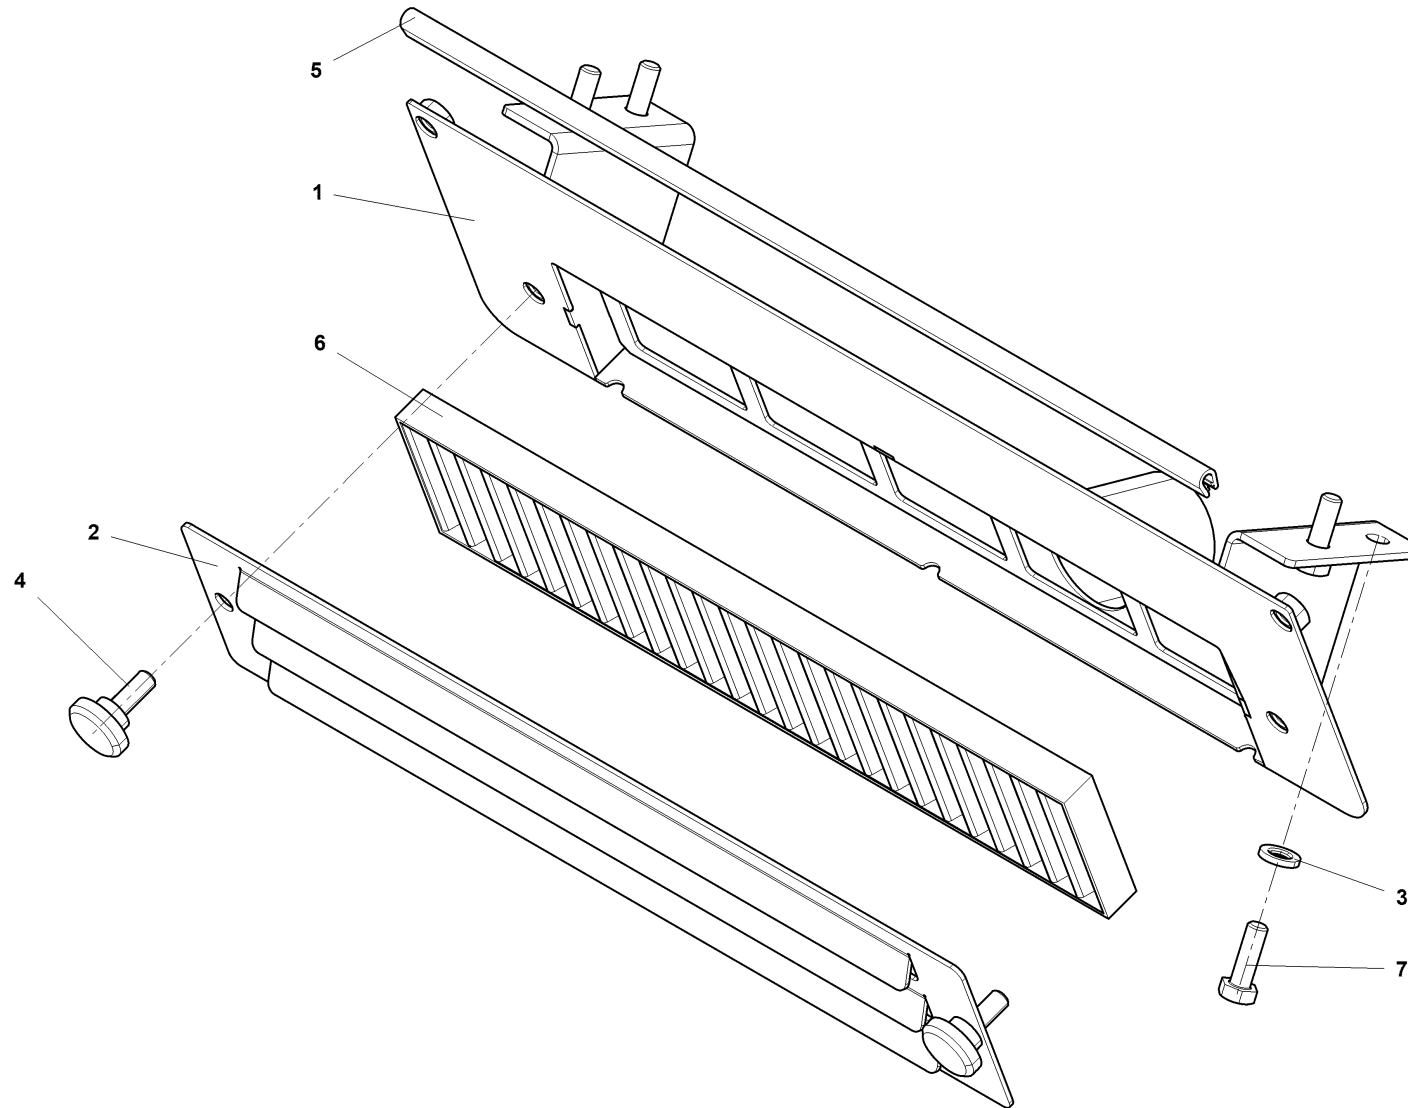

Pos	Article	Qty.	Unit	Description	Bezeichnung	Designation	Note
0	4-40081	1	ST	Housing	Gehäuse	Carter	
1	4-40080	1	ST	Bracket	Bügel	Étrier	
2	4-40079	1	ST	Plate	Blech	Tôle	
3	1394752	4	ST	Lock washer	Sicherungsscheibe	Rondelle frein	
4	1583290	2	ST	Knurled screw	Rändelschraube	Vis moletée	
5	4-40112	1	ST	Profile	Profil	Profil	
6	1583817	1	ST	Air filter	Luftfilter	Filtre à air	
7	4-3002508025	4	ST	Hexagon head screw	6kt-Schraube	Vis à tête hexagonale