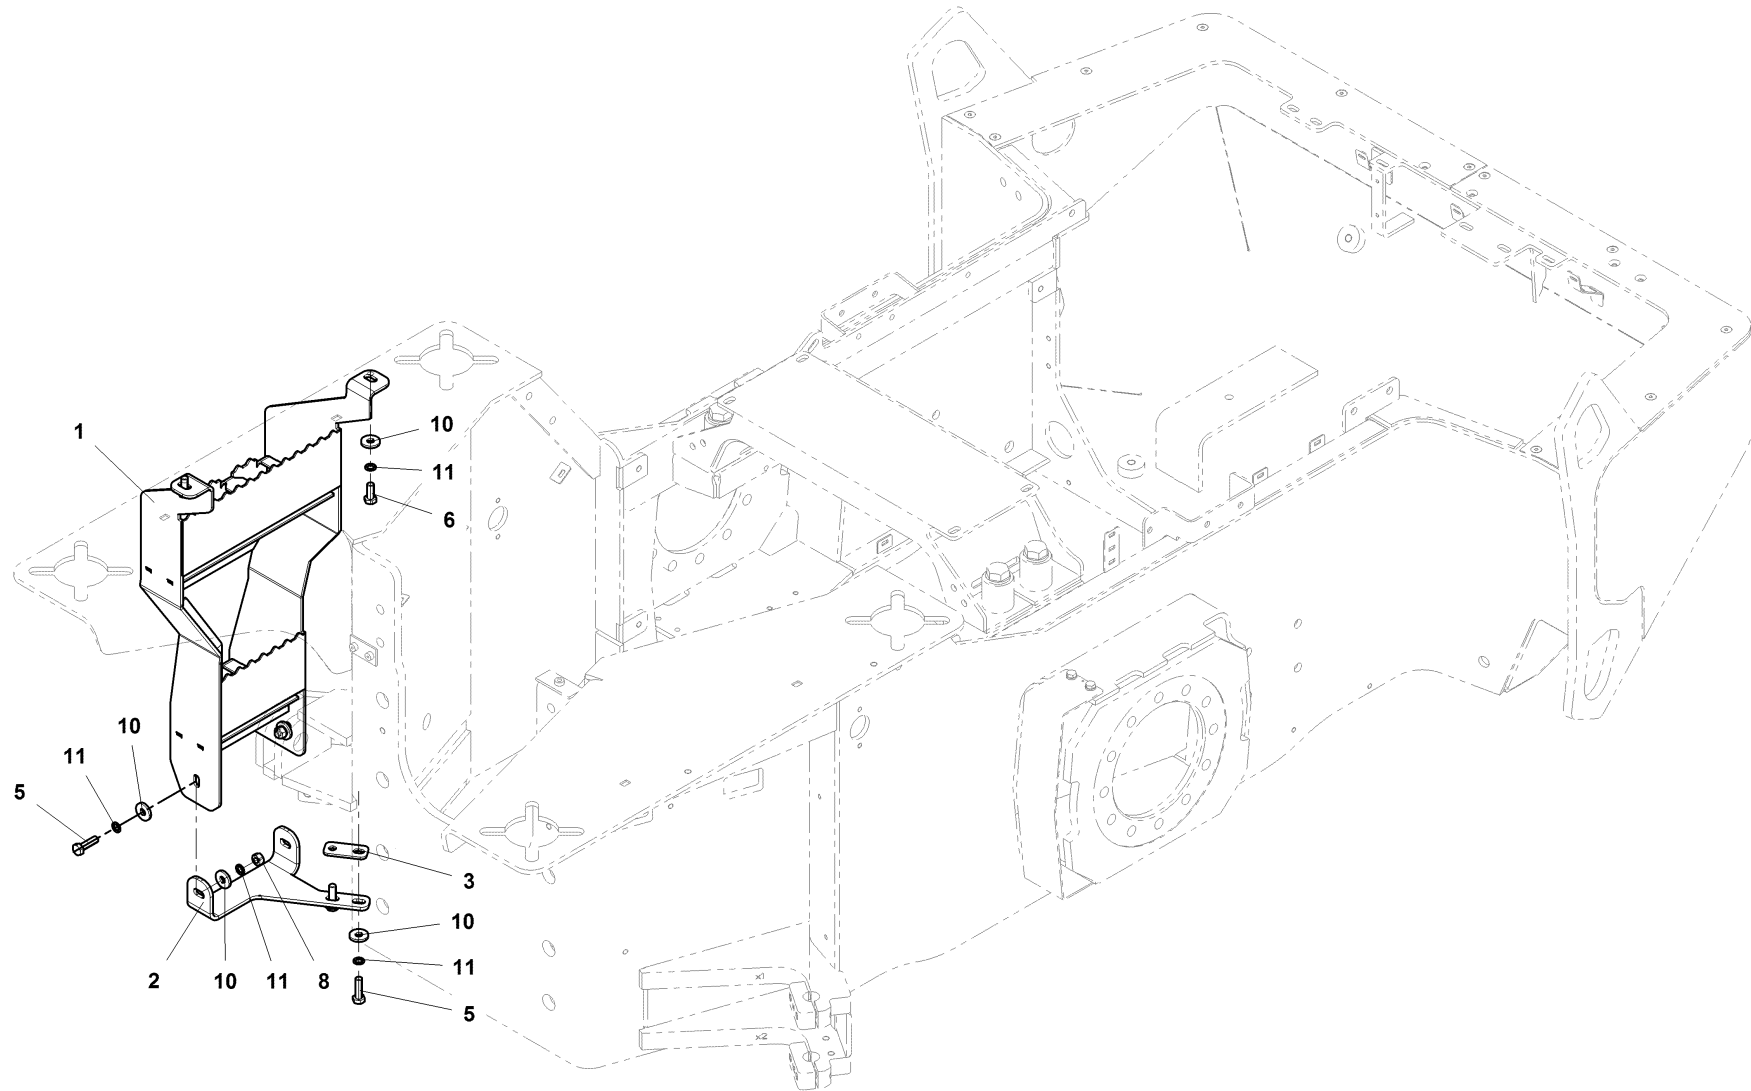

Pos	Article	Qty.	Unit	Description	Bezeichnung	Designation	Note
0	4-30004	1	ST	Stairs	Treppe	Escalier	
1	4-30005	1	ST	Stairs	Treppe	Escalier	
2	4-30017	1	ST	Plate	Blech	Tôle	
3	4-30018	1	ST	Plate	Blech	Tôle	
5	4-3002510035	4	ST	Hexagon head screw	6kt-Schraube	Vis à tête hexagonale	
6	4-3002510025	2	ST	Hexagon head screw	6kt-Schraube	Vis à tête hexagonale	
8	4-3048500100	2	ST	Hexagon nut	6kt-Mutter	Écrou hexagonal	
10	1309930	8	ST	Washer	U-Scheibe	Rondelle	
11	2-80166032	8	ST	Lock washer	Sicherungsscheibe	Rondelle frein