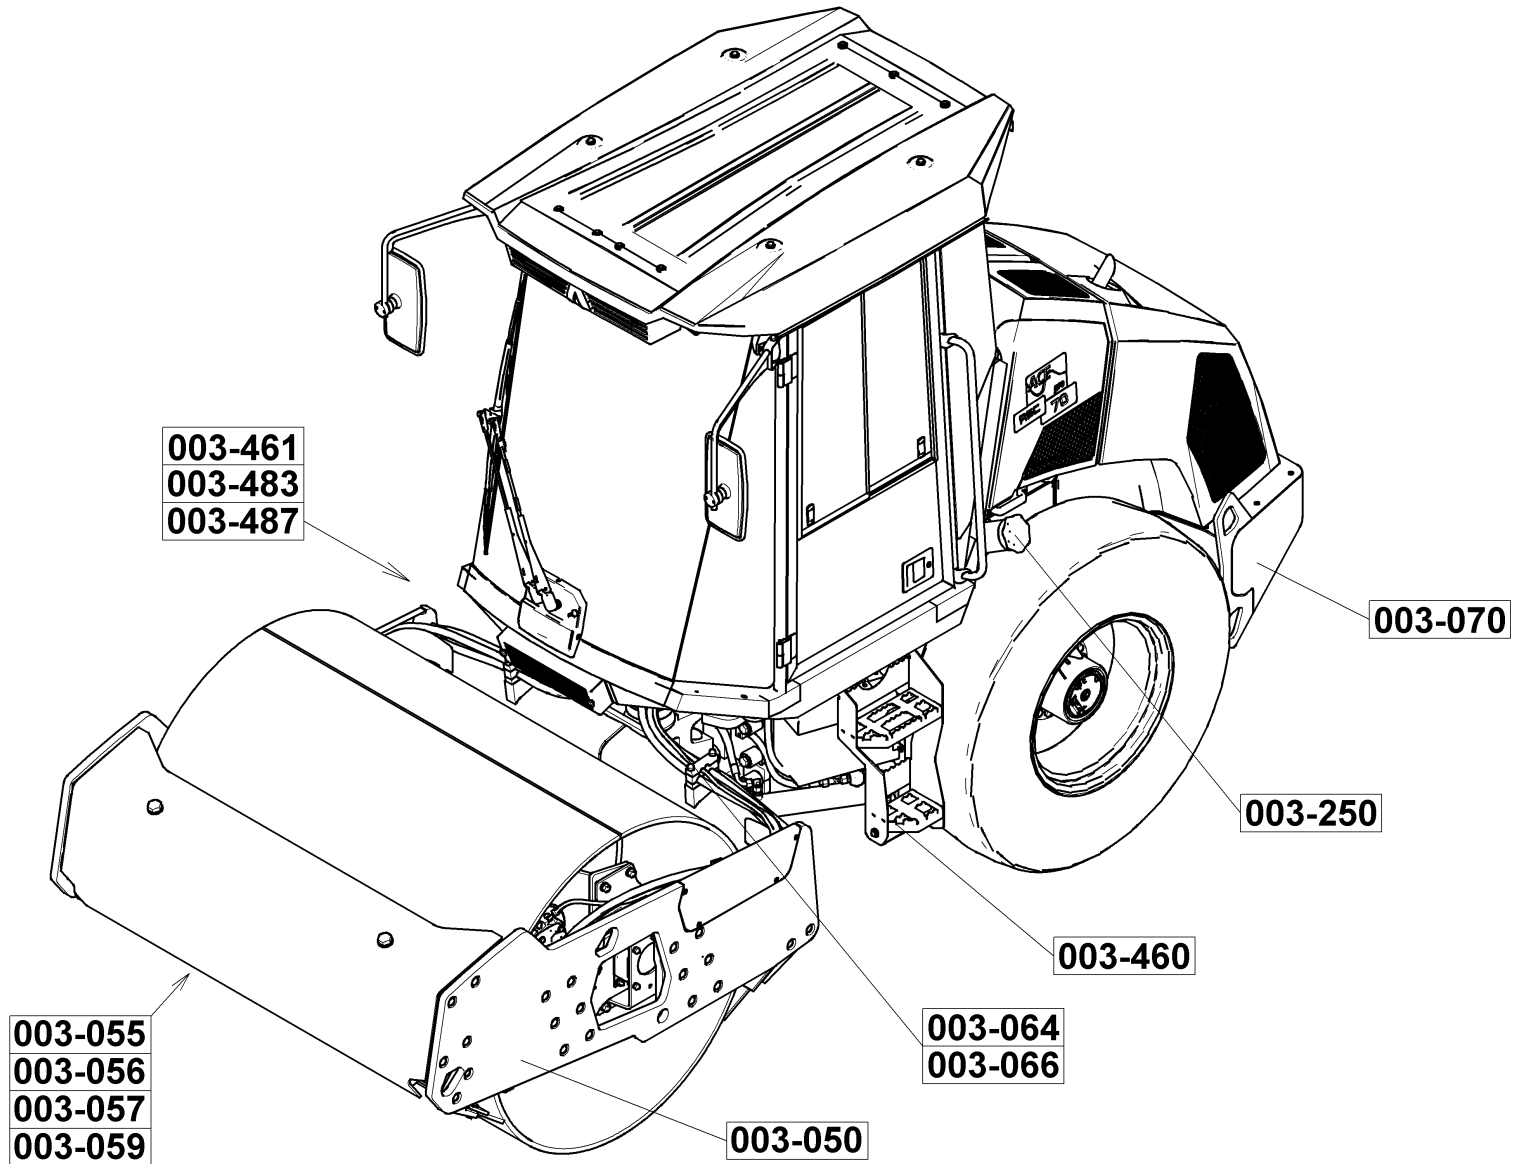

Pos	Article	Qty.	Unit	Description	Bezeichnung	Designation	Note
50	4-S30184	1	ST	Frame front	Rahmen vorne	Cadre de devant	
55	4-S37892	1	ST	Smooth scraper	Glatter kratzer	Racloir lisse	
56	4-S37895	1	ST	Combined scraper	Abstreifer kombiniert	Racloir combiné	
57	4-S30113	1	ST	Padfoot scraper	Noppenkratzer	Racloir hérisson	
59	4-S30083	1	ST	Contact scraper	Kontaktkratzer	Racloir de contact	
64	4-S30570	1	ST	Joint	Gelenk	Articulation	
70	4-S30619	1	ST	Frame rear	Rahmen hinten	Cadre de arrière	
250	4-S30621_A	1	ST	Fuel tank	Kraftstofftank	Réservoir de carburant	
460	4-S30029	1	ST	Left stairs	Linke Stufen	Escaliers gauches	
461	4-S30004	1	ST	Right stairs	Rechte Stufen	Escaliers droits	
483	4-S30781	1	ST	Battery box	Batteriekasten	Caisson de batterie	
487	4-S31303	1	ST	Joint lock	Gelenksicherung	Bague d'arrêt d'articulation