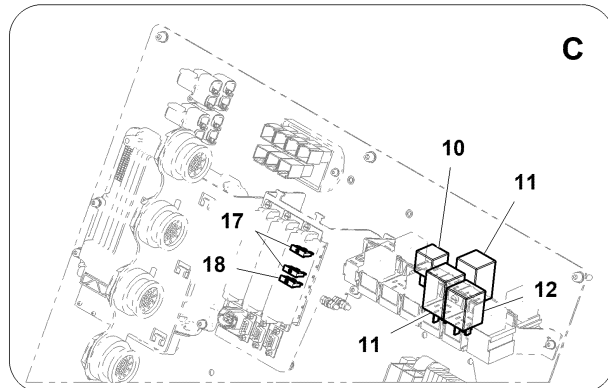

Pos	Article	Qty.	Unit	Description	Bezeichnung	Designation	Note
0	4-36380	1	ST	Electrical installation	Elektroinstallation	Installation électrique	
1	4-39553	1	ST	Cable harness	Kabelbaum	Faisceau de câbles	
2	4-5358170063	1	ST	Signal horn	Signalhorn	Avertisseur sonore	
3	1176827	1	ST	Interference filter	Störschutzfilter	Filtre antiparasites	
5	1317290	1	ST	Switch	Schalter	Commutateur	
6	1317291	1	ST	Switch	Schalter	Commutateur	
7	1317299	1	ST	Switch	Schalter	Commutateur	
8	1317300	1	ST	Toggle switch	Kippschalter	Interrupteur à bascule	
9	1317282	4	ST	Dummy plug	Blindverschluss	Fermeture dissimulée	
10	4-5358170079	1	ST	Relay	Relais	Relais protecteur	
11	1528369	2	ST	Relay	Relais	Relais protecteur	
12	1528399	1	ST	Time relay	Zeitrelais	Relais temporisé	
13	1527277	1	ST	Lamp	Leuchte	Lampe	
15	1514084	6	ST	Backshell	Steckerendgehäuse	Backshell	
16	1176824	1	ST	Clip	Bride	Bride	
17	4-5422060016	2	ST	Fuse	Sicherung	Fusible	
18	4-5422060017	1	ST	Fuse	Sicherung	Fusible	
20	1502352	2	ST	Pan head tapping screw	Linsenblechschaube	Vis à tôle à tête bombée	
22	4-3114605016	6	ST	Oval head screw	Linsenschraube	Vis à tête bombée	
23	4-3002508018	1	ST	Hexagon head screw	6kt-Schraube	Vis à tête hexagonale	
25	1310300	12	ST	Washer	U-Scheibe	Rondelle	
26	1394751	1	ST	Lock washer	Sicherungsscheibe	Rondelle frein	
27	4-3170200064	1	ST	Washer	Scheibe	Rondelle	
28	1394752	1	ST	Lock washer	Sicherungsscheibe	Rondelle frein	
30	4-3149200050	6	ST	Nut	Mutter	Ecrou	
31	4-3048500060	2	ST	Hexagon nut	6kt-Mutter	Écrou hexagonal	
32	4-3048500080	1	ST	Hexagon nut	6kt-Mutter	Écrou hexagonal