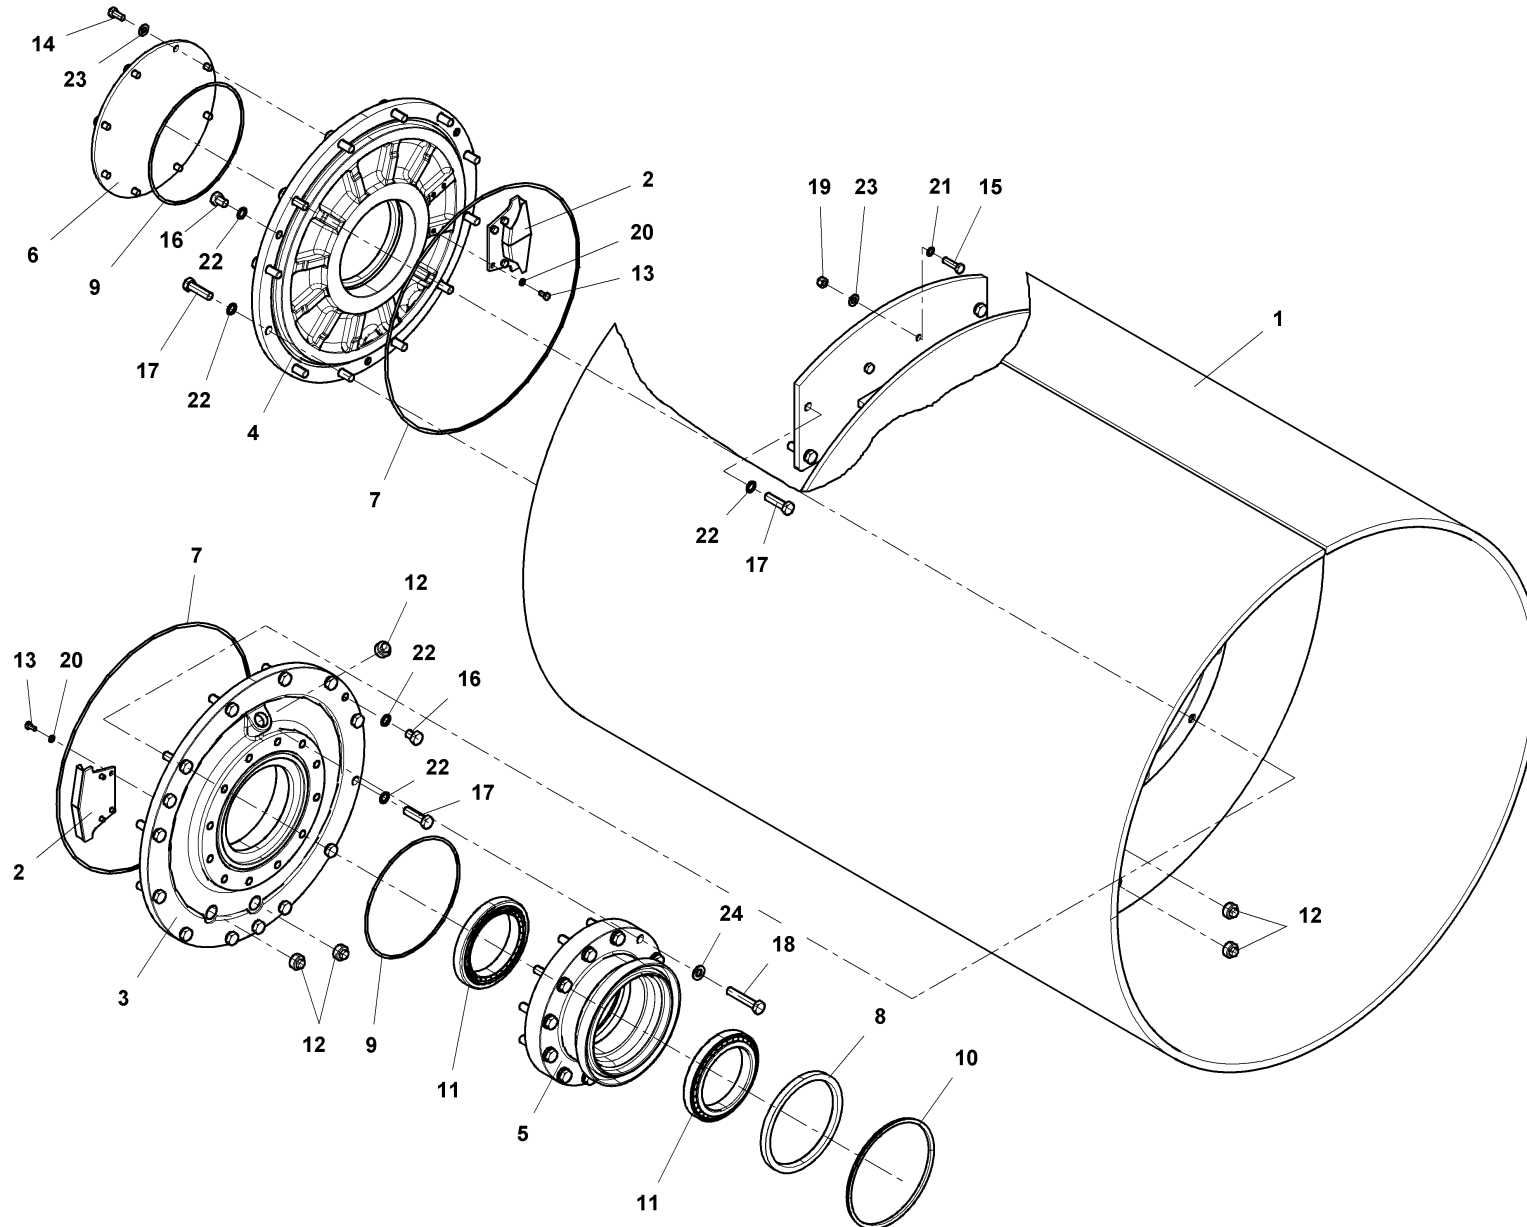

Pos	Article	Qty.	Unit	Description	Bezeichnung	Designation	Note
0	4-30149	1	ST	Smooth drum	Glattbandage	Bille lisse	
1	4-30131	1	ST	Drum	Bandage	Bille	
2	4-30133	2	ST	Mixer paddle	Rührschaufel	Palette de malaxeur	
3	4-30140	1	ST	Cover	Deckel	Couvercle	
4	4-30141	1	ST	Cover	Deckel	Couvercle	
5	4-30142	1	ST	Hub	Nabe	Moyeu	
6	4-30143	1	ST	Cap	Kappe	Capuchon	
7	4-30701	2	ST	Ring 545/5	Ring 545/5	Bague 545/5	
8	4-6160070186	1	ST	Gasket	Dichtung	Joint d'étanchéité	
9	4-6160140276	1	ST	Ring	Ring	Bague	
9	4-6160140276	1	ST	Ring	Ring	Bague	
10	1415959	1	ST	V ring	V-Ring	Joint en V	
11	1403170	2	ST	Tapered roller bearing	Kegelrollenlager	Roulement à rouleaux coniques	
12	4-5358570028	5	ST	Plug	Stopfen	Bouchon	
13	4-3002508016	8	ST	Hexagon head screw	6kt-Schraube	Vis à tête hexagonale	
14	4-3002512025	8	ST	Hexagon head screw	6kt-Schraube	Vis à tête hexagonale	
15	4-3001512040	12	ST	Hexagon head screw	6kt-Schraube	Vis à tête hexagonale	
16	4-3002516020	6	ST	Hexagon head screw	6kt-Schraube	Vis à tête hexagonale	
17	4-3001516055	24	ST	Hexagon head screw	6kt-Schraube	Vis à tête hexagonale	
18	4-3001516080	12	ST	Hexagon head screw	6kt-Schraube	Vis à tête hexagonale	
19	4-3048500120	12	ST	Hexagon nut	6kt-Mutter	Écrou hexagonal	
20	1404941	8	ST	Lock washer	Sicherungsscheibe	Rondelle frein	
21	2-80166040	12	ST	Lock washer	Sicherungsscheibe	Rondelle frein	
22	2-80166067	17	ST	Lock washer	Sicherungsscheibe	Rondelle frein	
22	2-80166067	25	ST	Lock washer	Sicherungsscheibe	Rondelle frein	
23	1393963	12	ST	Lock washer	Sicherungsscheibe	Rondelle frein	
23	1393963	8	ST	Lock washer	Sicherungsscheibe	Rondelle frein	
24	1394064	12	ST	Lock washer	Sicherungsscheibe	Rondelle frein