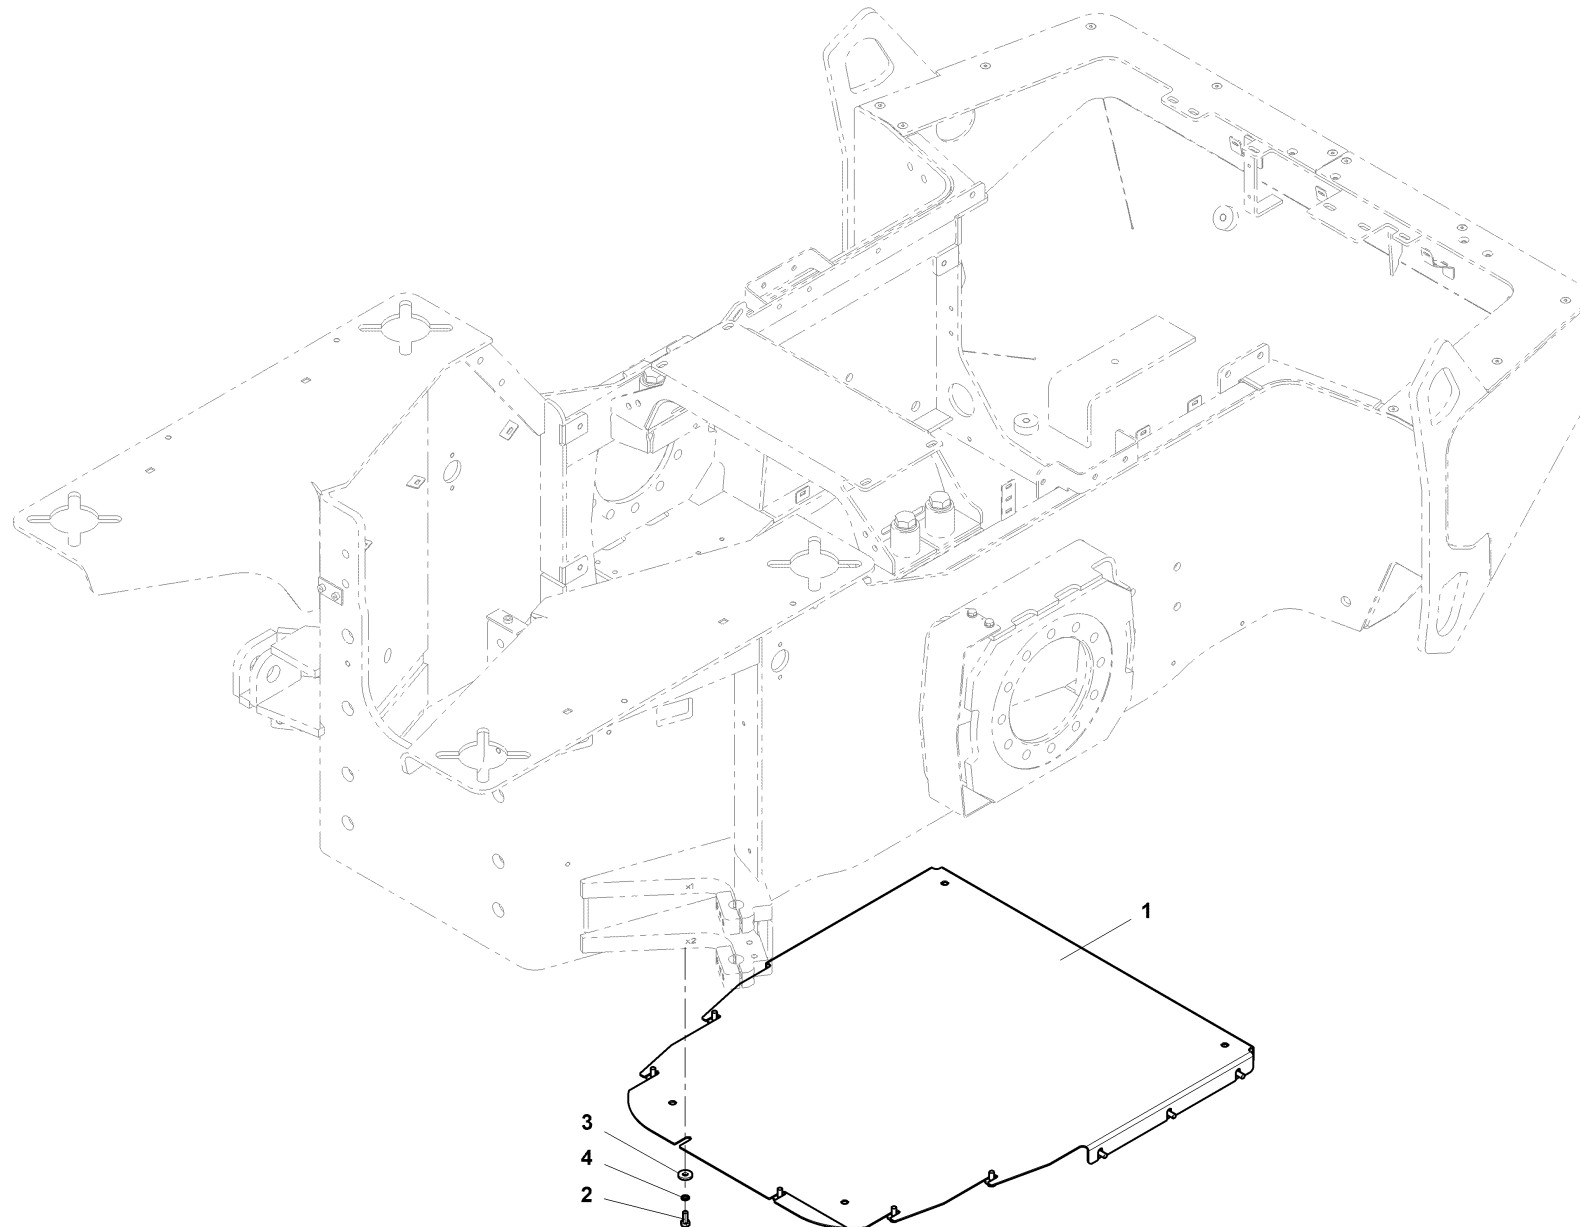

Pos	Article	Qty.	Unit	Description	Bezeichnung	Designation	Note
0	4-30844	1	ST	Cover	Abdeckung	Couvercle	
1	4-30845	1	ST	Cover	Abdeckung	Couvercle	
2	4-3002508020	16	ST	Hex screw	6kt-Schraube	Vis à tête hexagonale	
3	1309928	16	ST	Washer	U-Scheibe	Rondelle	
4	2-80166024	16	ST	Lock washer	Sicherungsscheibe	Rondelle frein