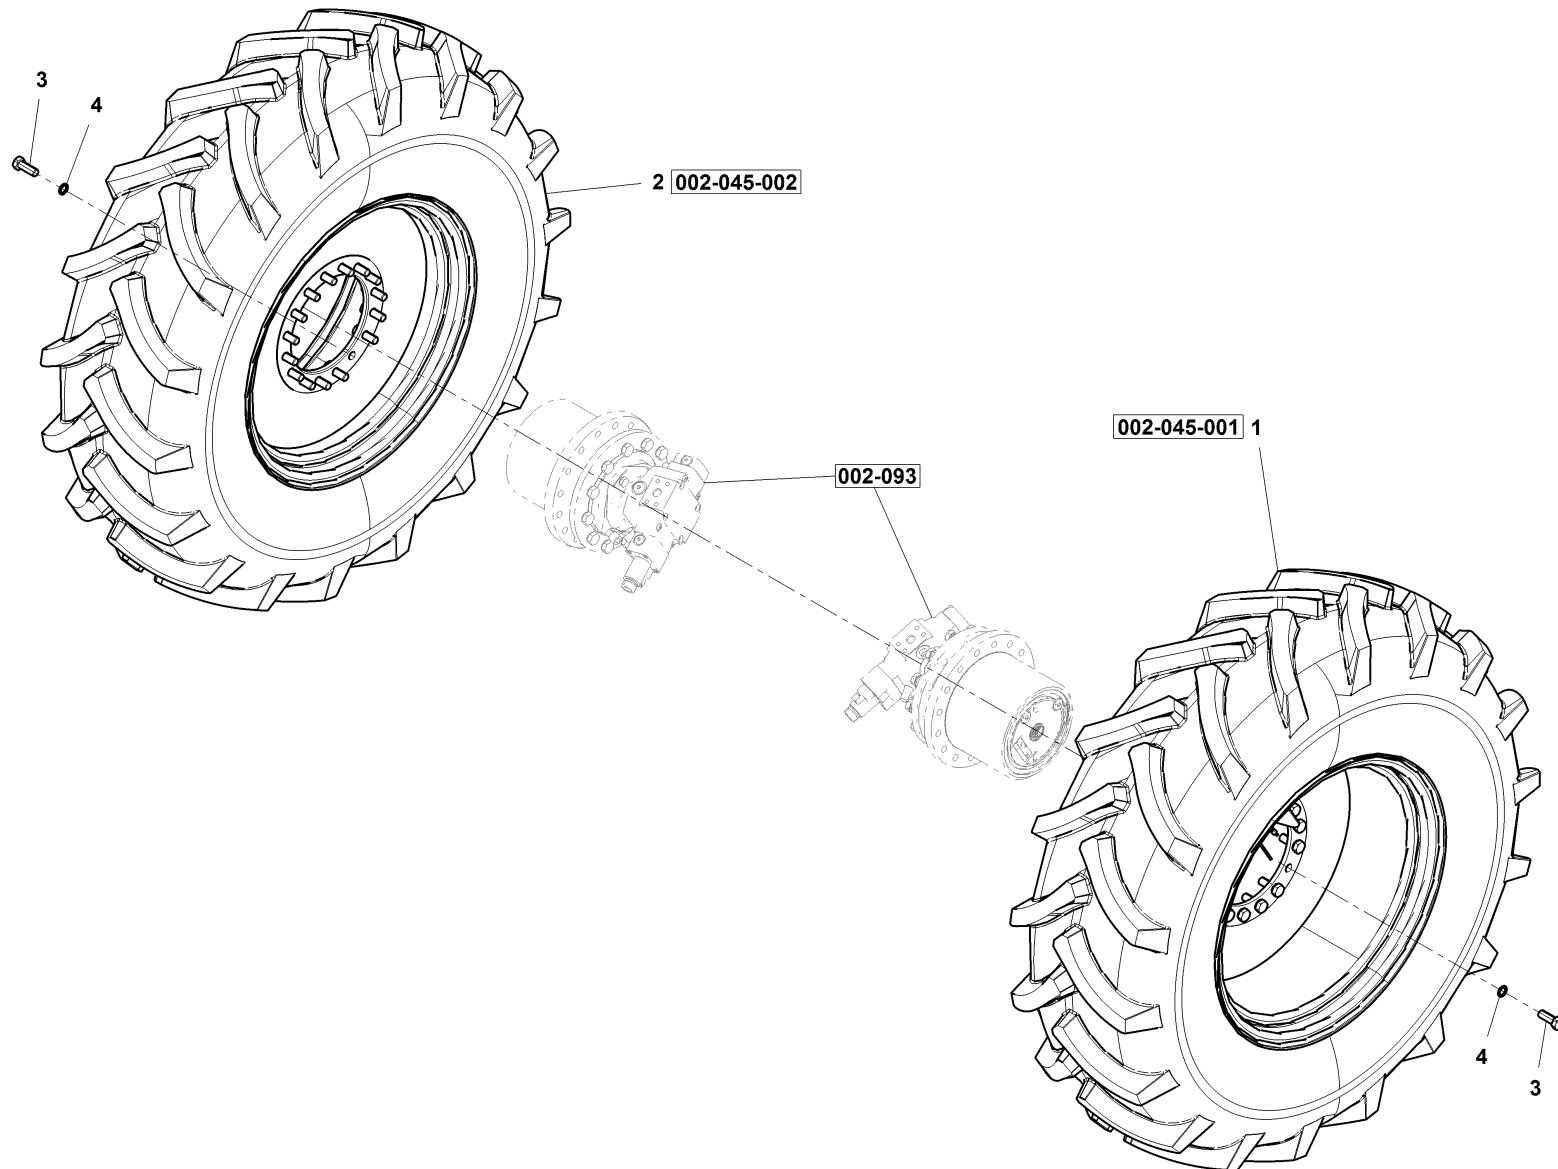

Pos	Article	Qty.	Unit	Description	Bezeichnung	Designation	Note
0	4-37950	1	ST	Wheel	Rad	Roue	
1	4-S37951	1	ST	Left wheel	Linke Rad	Roue gauches	
2	4-S37952	1	ST	Right wheel	Rechte Rad	Roue droits	
3	4-3002516045	32	ST	Hexagon head screw	6kt-Schraube	Vis à tête hexagonale	
4	2-80166067	32	ST	Lock washer	Sicherungsscheibe	Rondelle frein