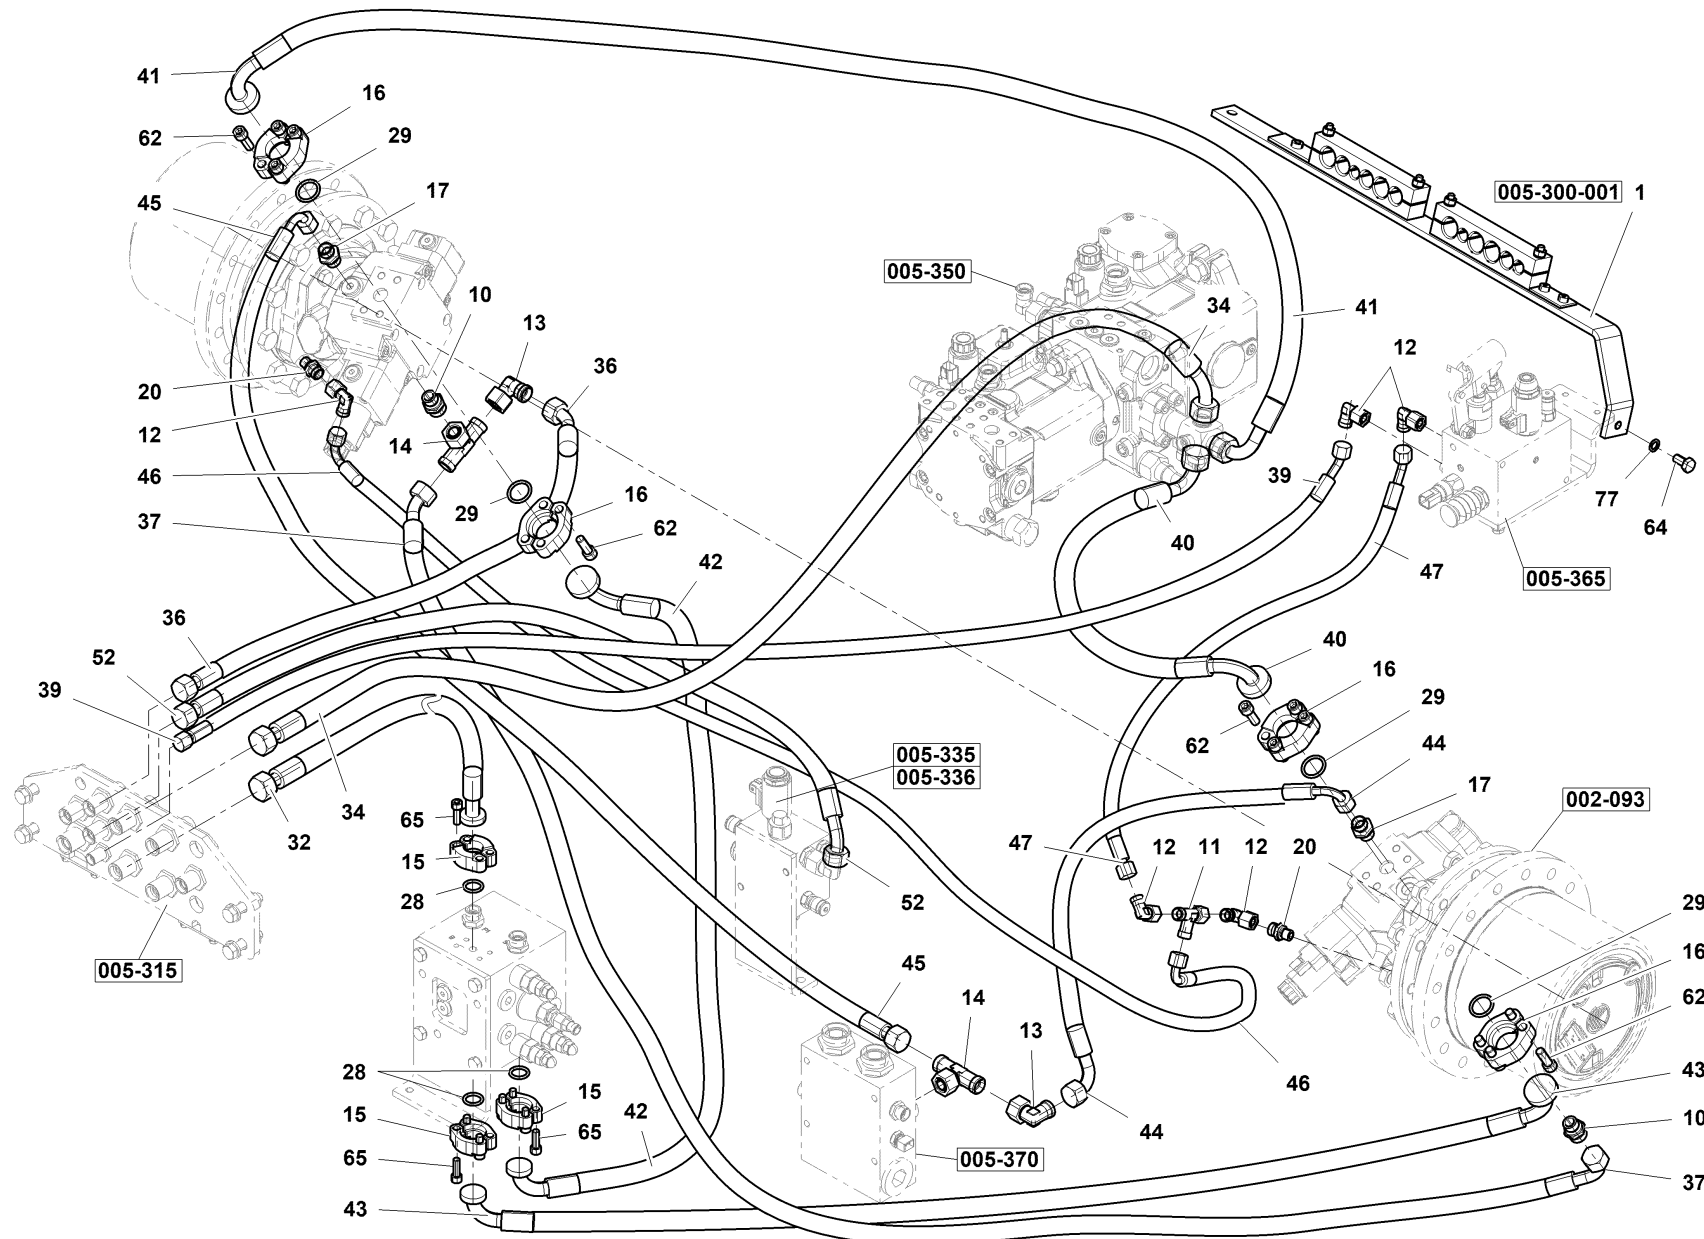

005-300

Pos	Article	Qty.	Unit	Description	Bezeichnung	Designation	Note
0	4-34046	1	ST	Driving hydraulics	Fahrhydraulik	Hydraulique de propulsion	
4	4-31039	1	ST	Clip	Schelle	Bride	
5	4-39447	1	ST	Retaining bracket	Haltebügel	Etrier de retenue	
6	4-37139	1	ST	Holder	Halter	Support de caisson	
16	4-5160580016	4	ST	Semi-flange	Halbflansch	Demi-bride	
16	4-5160580016	8	ST	Semi-flange	Halbflansch	Demi-bride	
20	4-5160650058	2	ST	Screwed connection	Verschraubung	Raccord vissé	
20	4-5160650058	1	ST	Screwed connection	Verschraubung	Raccord vissé	
23	4-13581	2	ST	Connector	Stutzen	Tubulure	
29	4-6160142202	2	ST	O-ring	O-Ring	Anneau torique d'étanchéité	
29	4-6160142202	4	ST	O-ring	O-Ring	Anneau torique d'étanchéité	
31	4-5160574612	1	ST	Hydr hose	H-Schlauch	Conduite hydraulique	
32	4-5160574613	1	ST	Hydr hose	H-Schlauch	Conduite hydraulique	
33	4-5160574614	1	ST	Hydr hose	H-Schlauch	Conduite hydraulique	
34	4-5160574615	1	ST	Hydr hose	H-Schlauch	Conduite hydraulique	
35	4-5160574510	1	ST	Hydr hose	H-Schlauch	Conduite hydraulique	
36	4-5160574511	1	ST	Hydr hose	H-Schlauch	Conduite hydraulique	
38	4-5160574513	1	ST	Hydr hose	H-Schlauch	Conduite hydraulique	
39	4-5160574649	1	ST	Hydr hose	H-Schlauch	Conduite hydraulique	
52	4-5160574523	1	ST	Hydr hose	H-Schlauch	Conduite hydraulique	
53	4-5160574524	1	ST	Hydr hose	H-Schlauch	Conduite hydraulique	
61	4-3002510035	2	ST	Hexagon head screw	6kt-Schraube	Vis à tête hexagonale	
62	4-3114310030	8	ST	Cyl head screw	Zyl-Schraube	Vis à tête cylindrique	
62	4-3114310030	16	ST	Cyl head screw	Zyl-Schraube	Vis à tête cylindrique	
63	4-3001510095	2	ST	Hexagon head screw	6kt-Schraube	Vis à tête hexagonale	
66	4-3114308035	2	ST	Cyl head screw	Zyl-Schraube	Vis à tête cylindrique	
70	4-3048500100	4	ST	Hexagon nut	6kt-Mutter	Écrou hexagonal	
76	2-80166024	2	ST	Lock washer	Sicherungsscheibe	Rondelle frein	
77	2-80166032	10	ST	Lock washer	Sicherungsscheibe	Rondelle frein	
80	1278953	35	ST	Cable tie	Kabelbinder	Connecteur de câbles	

005-300