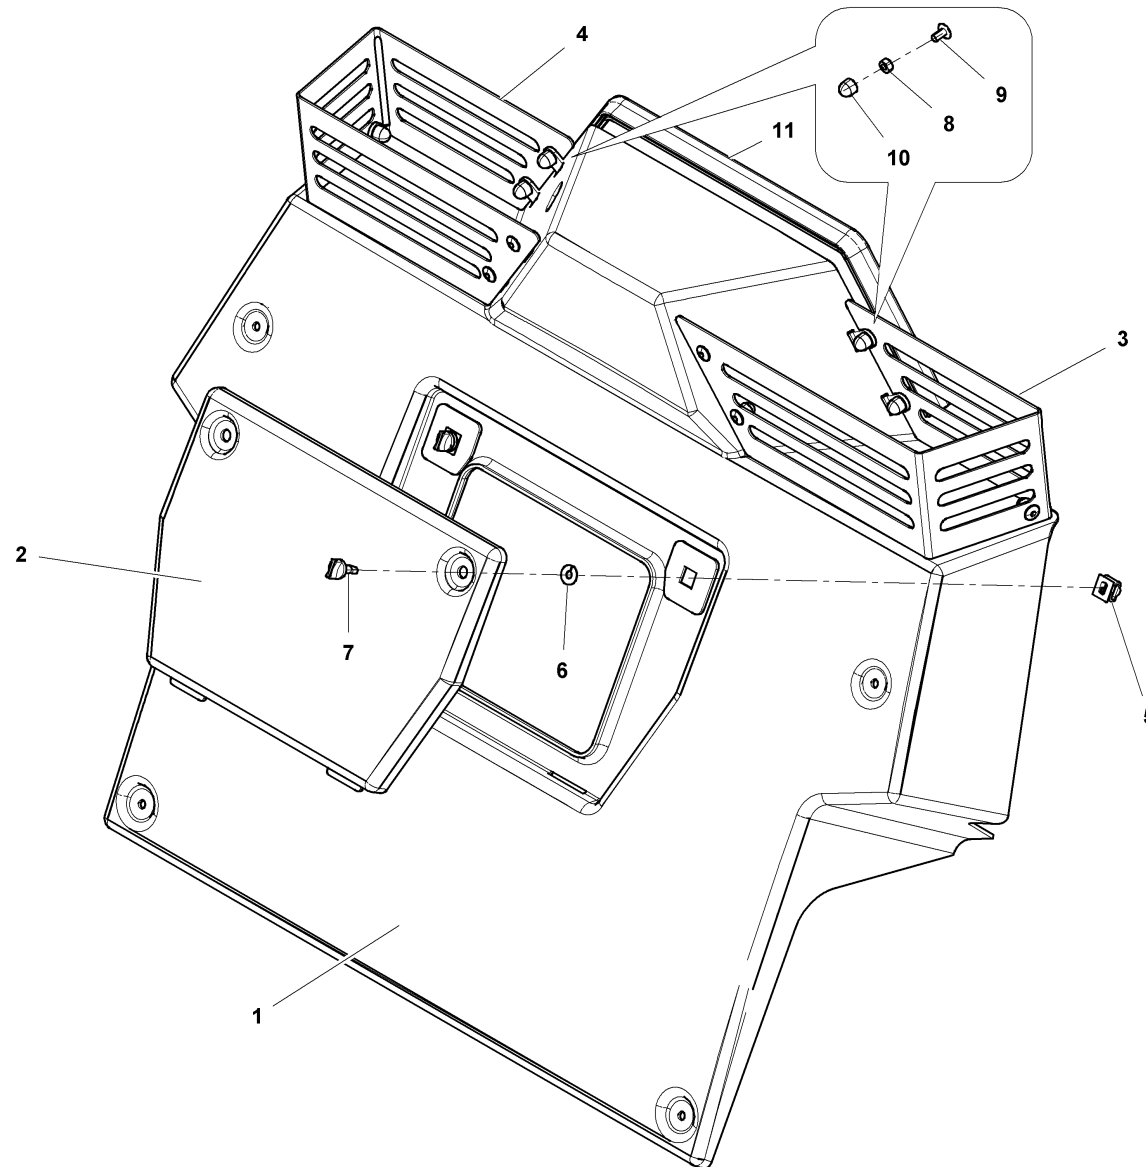

Pos	Article	Qty.	Unit	Description	Bezeichnung	Designation	Note
0	4-30634	1	ST	Cover	Abdeckung	Couvercle	
1	4-30635	1	ST	Cover	Abdeckung	Couvercle	
2	4-30637	1	ST	Cover	Abdeckung	Couvercle	
3	4-30767	1	ST	Plate	Blech	Tôle	
4	4-30768	1	ST	Plate	Blech	Tôle	
5	1300274	2	ST	Nut	Mutter	Écrou	
6	1300275	2	ST	Washer	U-Scheibe	Rondelle	
7	1300276	2	ST	Screw	Schraube	Vis	
8	4-3048500060	10	ST	Hexagon nut	6kt-Mutter	Écrou hexagonal	
9	1394927	10	ST	Oval head screw	Linsenschraube	Vis à tête bombée	
10	4-6150090092	10	ST	Screw head cover	Schraubenkopfabdeckung	Capuchon de tête de vis	
11	4-37825	1	ST	Seal	Abdichtung	Joint d'étanchéité