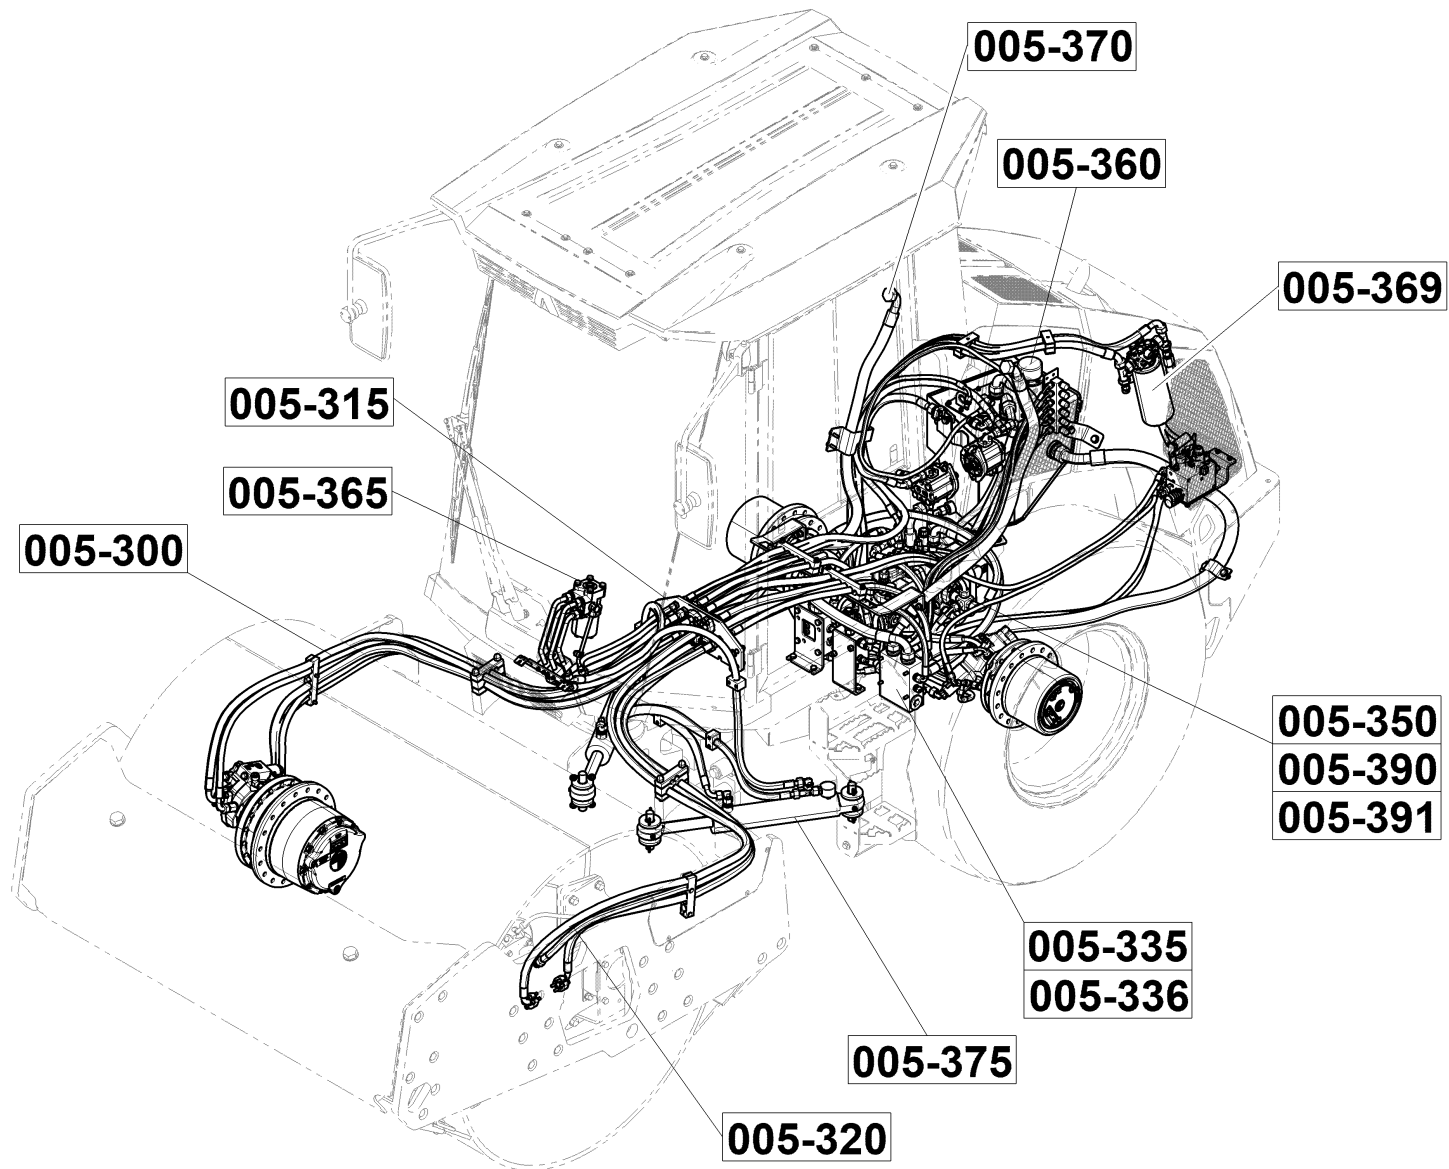

Pos	Article	Qty.	Unit	Description	Bezeichnung	Designation	Note
300	4-S34046A_A	1	ST	Driving hydraulics part A	Fahrhydraulik Teil A	Hydraulique de propulsion partie A	
300	4-S34046B_A	1	ST	Driving hydraulics part B	Fahrhydraulik Teil B	Hydraulique de propulsion partie B	
315	4-S38129	1	ST	Hose holder	Schlauchhalter	Support d'accouplement	
320	4-S31036_A	1	ST	Vibration hydraulics	Vibrationshydraulik	Hydraulique de vibration	
335	4-S35004_A	1	ST	Blocking hydraulics RTM	Sperrhydraulik RTM	Hydraulique de verrouillage RTM	
336	4-S36205_A	1	ST	Blocking hydraulics	Sperrhydraulik	Hydraulique de verrouillage	
350	4-S33290_B	1	ST	Pump hydraulics	Pumpenhydraulik	Hydraulique de pompes	
360	4-S31028	1	ST	Hydraulic oil tank	Hydrauliköltank	Réservoir d'huile hydraulique	
365	4-S36327_B	1	ST	Steering hydraulics	Lenkhydraulik	Hydraulique de direction	
369	4-S36061_B	1	ST	Workstation hydraulics	Hydraulik des Arbeitsplatzes	Hydraulique du poste de travail	
370	4-S31068_A	1	ST	Cooling hydraulics	Kühlhydraulik	Hydraulique de refroidissement	
375	4-S31070_A	1	ST	Steer cylinder	Lenkzylinder	Vérin de direction	
390	4-S39047	1	ST	Measuring point	Messstelle	Point de mesure	
391	4-S36622_A	1	ST	Measuring point	Messstelle	Point de mesure