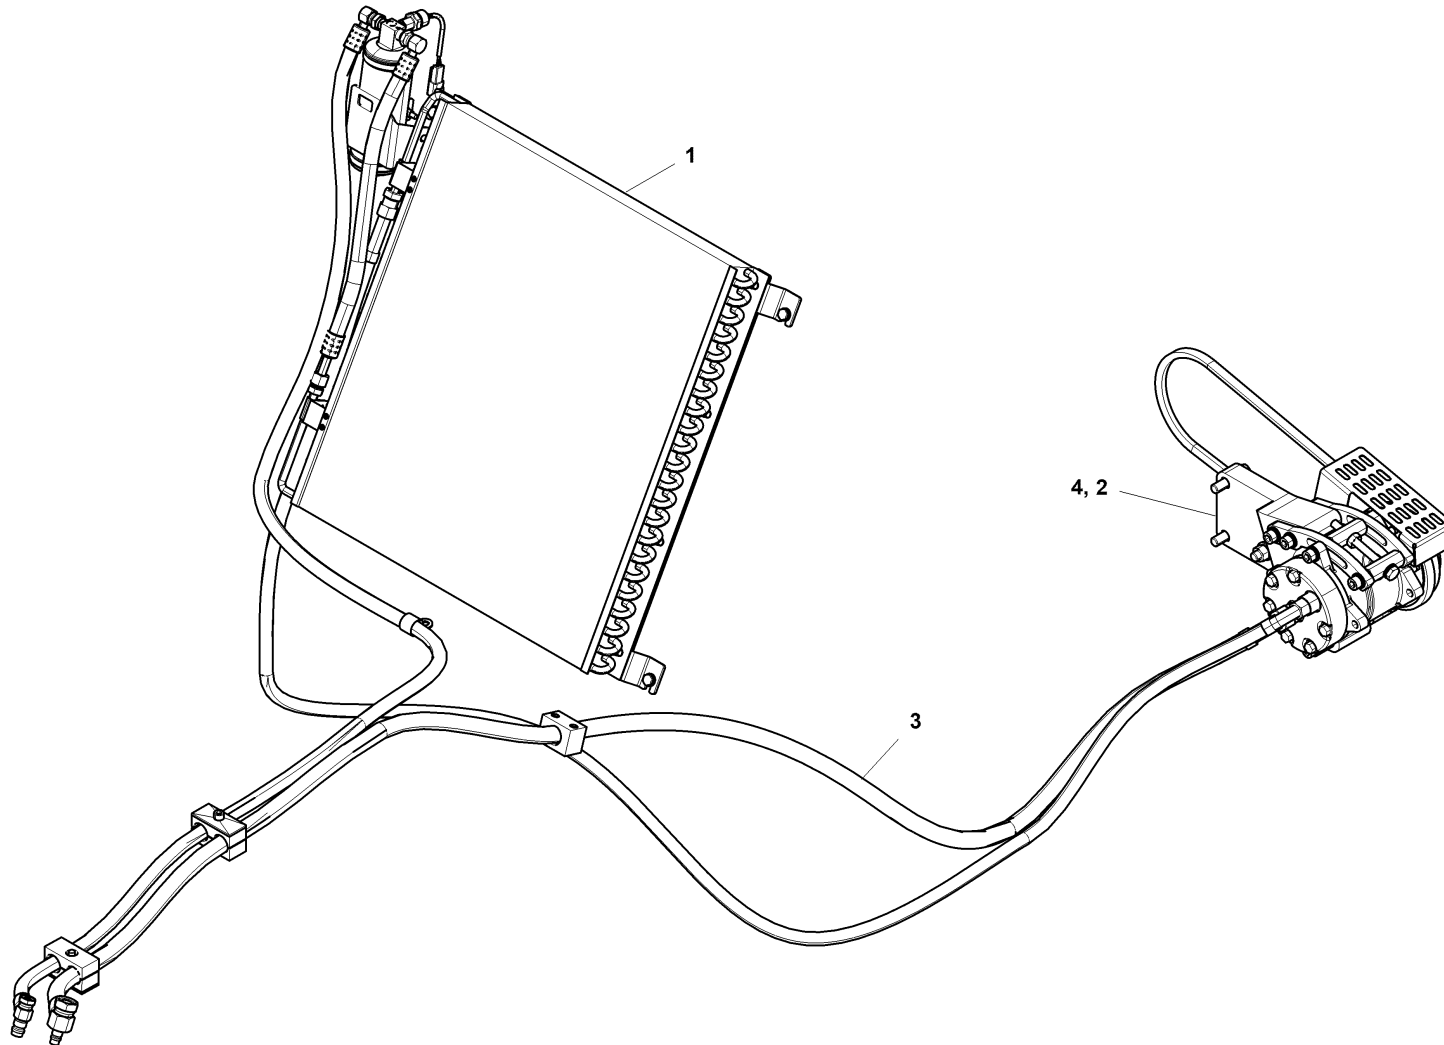

Pos	Article	Qty.	Unit	Description	Bezeichnung	Designation	Note
0	4-30152	1	ST	Segment	Segment	Segment	
1	4-30153	2	ST	Segment	Segment	Segment	
2	4-438772	4	ST	Screw clamp	Schraubzwinde	Serre-joint	
3	4-3001516130	12	ST	Hexagon head screw	6kt-Schraube	Vis à tête hexagonale	
4	4-3048500160	24	ST	Hexagon nut	6kt-Mutter	Écrou hexagonal	
6	1310305	60	ST	Washer	U-Scheibe	Rondelle	