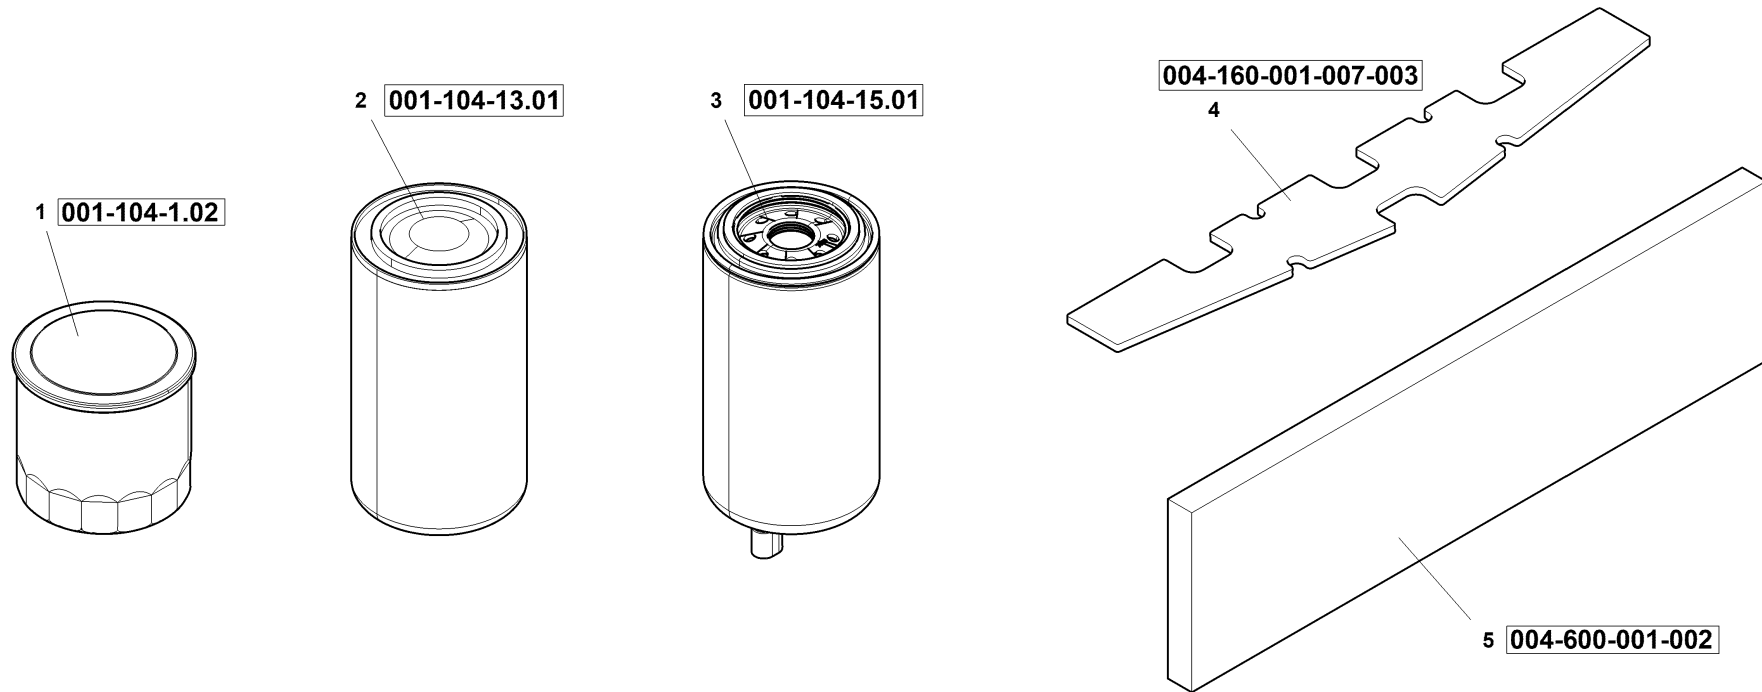

Pos	Article	Qty.	Unit	Description	Bezeichnung	Designation	Note
0	4-760236	1	ST	Filter set	Filtersatz	Jeu de filtre	
1	1536674	1	ST	Oil filter	Ölfilter	Filtre à huile	
2	1536168	1	ST	Filter element	Filterelement	Élément de filtrage	
3	1536169	1	ST	Filter element	Filterelement	Élément de filtrage	
4	4-32925	1	ST	Filter	Filter	Filtre	
5	1542159	1	ST	Air filter	Luftfilter	Filtre à air