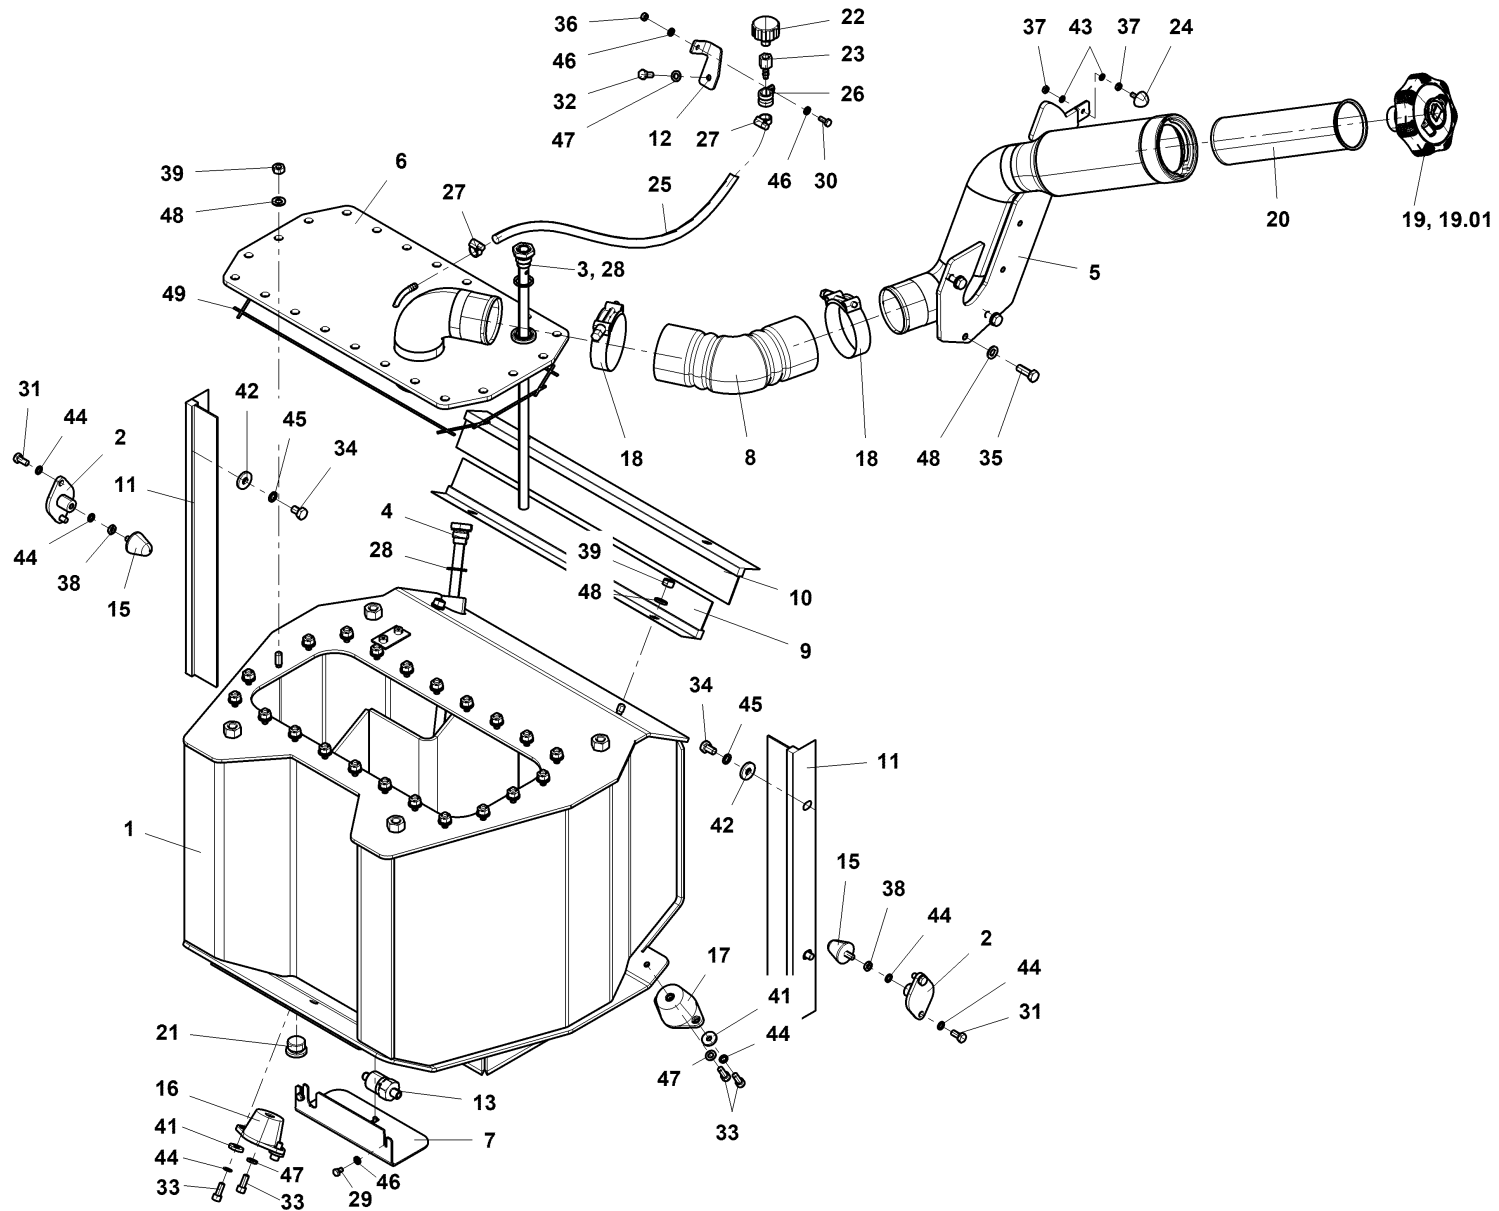

Pos	Article	Qty.	Unit	Description	Bezeichnung	Designation	Note
37	4-3140300060	2	ST	Hexagon nut	6kt-Mutter	Écrou hexagonal	
38	4-3140300080	2	ST	Hexagon nut	6kt-Mutter	Écrou hexagonal	
39	4-3048500100	26	ST	Hexagon nut	6kt-Mutter	Écrou hexagonal	
41	1309928	6	ST	Washer	U-Scheibe	Rondelle	
42	1309930	4	ST	Washer	U-Scheibe	Rondelle	
43	2-80166016	2	ST	Lock washer	Sicherungsscheibe	Rondelle frein	
44	2-80166024	12	ST	Lock washer	Sicherungsscheibe	Rondelle frein	
45	2-80166032	4	ST	Lock washer	Sicherungsscheibe	Rondelle frein	
46	1394751	5	ST	Lock washer	Sicherungsscheibe	Rondelle frein	
47	1394752	4	ST	Lock washer	Sicherungsscheibe	Rondelle frein	
48	1394753	29	ST	Lock washer	Sicherungsscheibe	Rondelle frein	
49	4-5422250007	1.7	M	Sealing tape	Dichtungsband	Ruban d'étanchéité