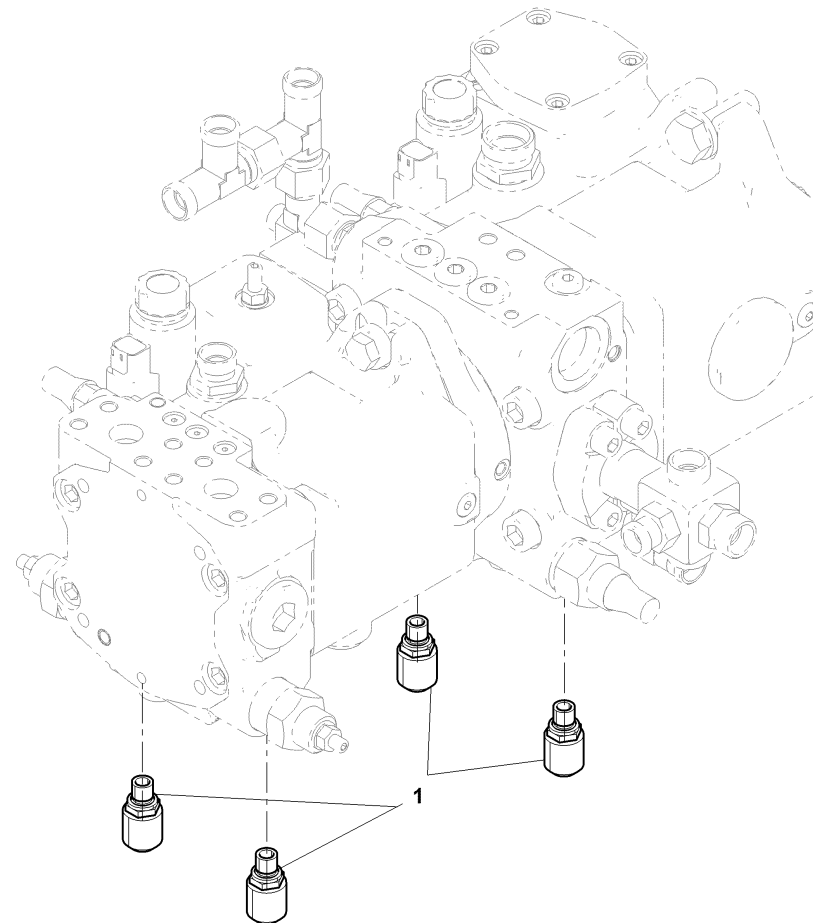

Pos	Article	Qty.	Unit	Description	Bezeichnung	Designation	Note
0	4-38340	1	ST	Measuring point	Messstelle	Point de mesure	
1	4-38339	1	ST	Holder	Halter	Support de caisson	
3	1516837	4	ST	Coupling	Kupplung	Accouplement	
5	1516846	4	ST	Coupling	Kupplung	Accouplement	

ARS 70
005-391

Measuring point
Messstelle
Point de mesure

4_P36622_A.TIF

AMMANN