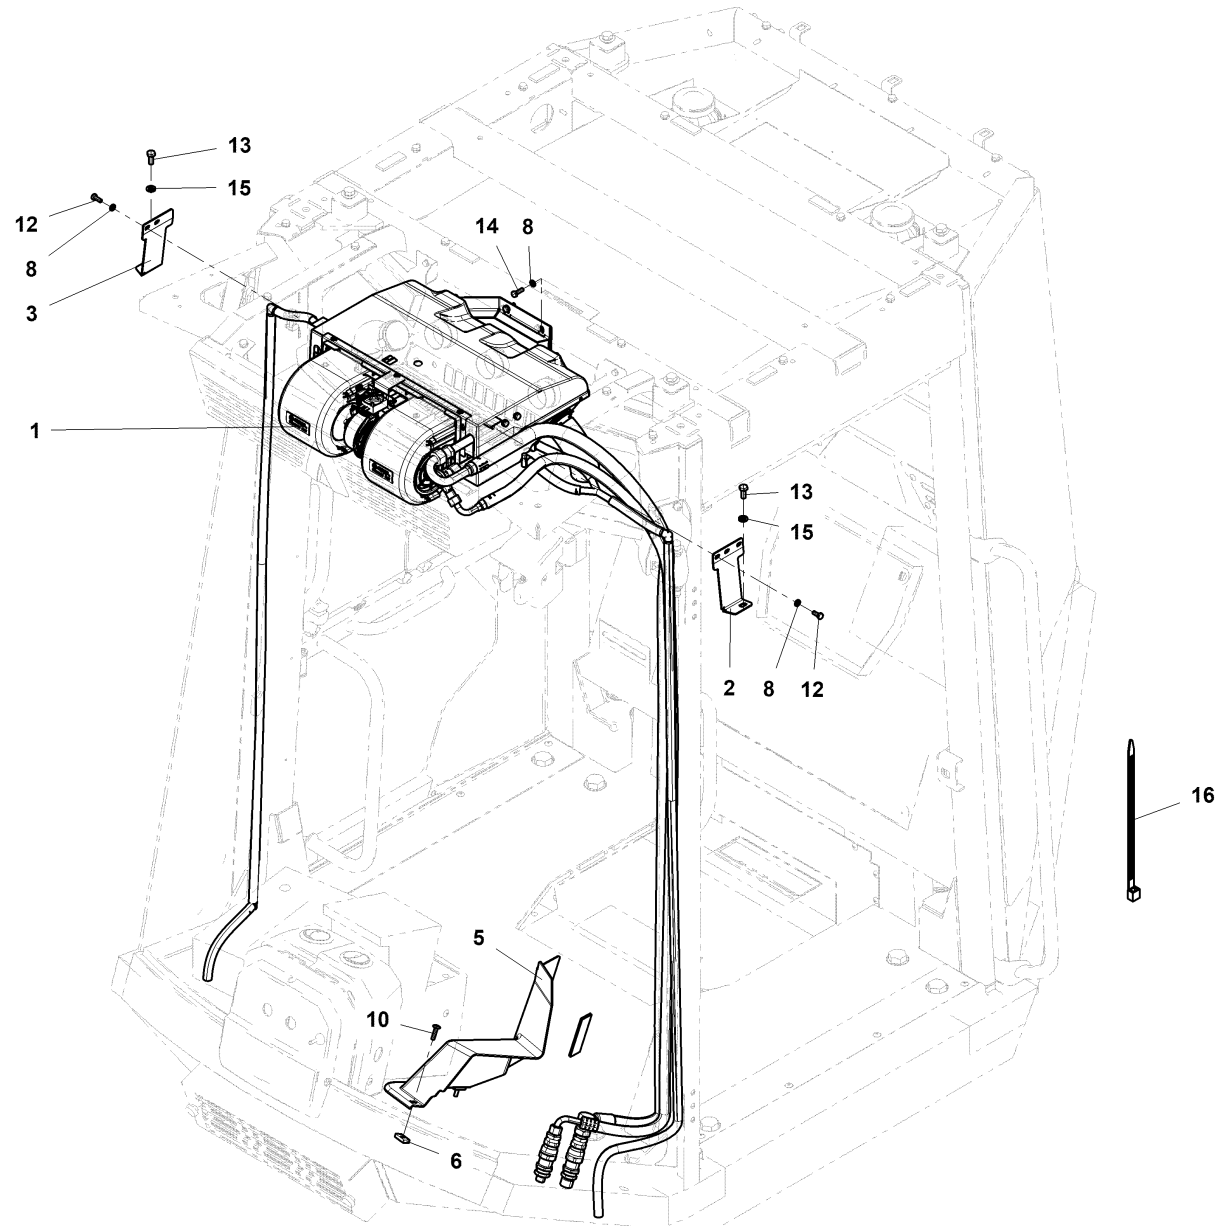

Pos	Article	Qty.	Unit	Description	Bezeichnung	Designation	Note
0	4-30942	1	ST	Air conditioning system	Klimaanlage	Climatiseur	
1	1518601	1	ST	Air conditioning system	Klimaanlage	Climatiseur	
2	4-37293	1	ST	Holder	Halter	Support de caisson	
3	4-37294	1	ST	Holder	Halter	Support de caisson	
5	4-30924	1	ST	Cover	Abdeckung	Couvercle	
6	4-30944	2	ST	Washer	U-Scheibe	Rondelle	
8	1394751	2	ST	Lock washer	Sicherungsscheibe	Rondelle frein	
10	1268558	2	ST	Oval head screw	Linsenschraube	Vis à tête bombée	
12	4-3002506016	5	ST	Hexagon head screw	6kt-Schraube	Vis à tête hexagonale	
13	4-3002508020	2	ST	Hex screw	6kt-Schraube	Vis à tête hexagonale	
14	4-3002506020	2	ST	Hexagon head screw	6kt-Schraube	Vis à tête hexagonale	
15	1394752	7	ST	Lock washer	Sicherungsscheibe	Rondelle frein	
16	4-6150051016	4	ST	Cable tie	Kabelbinder	Connecteur de câbles