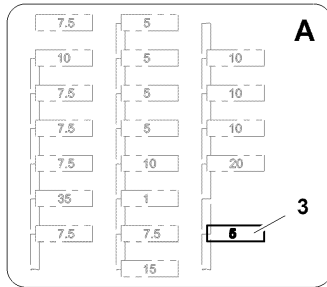

Pos	Article	Qty.	Unit	Description	Bezeichnung	Designation	Note
0	4-38649	1	ST	Electrical installation	Elektroinstallation	Installation électrique	
1	1245054	1	ST	Module	Modul	Module	
2	1280310	1	ST	Transceiver	Sende-Empfangseinheit	Emetteur-récepteur	
3	4-5422060014	1	ST	Fuse	Sicherung	Fusible	
5	4-3114306030	2	ST	Cyl head screw	Zyl-Schraube	Vis à tête cylindrique	
6	2-80166016	2	ST	Lock washer	Sicherungsscheibe	Rondelle frein	
7	4-3048500060	2	ST	Hexagon nut	6kt-Mutter	Écrou hexagonal	
10	4-6150051017	7	ST	Cable tie	Kabelbinder	Connecteur de câbles