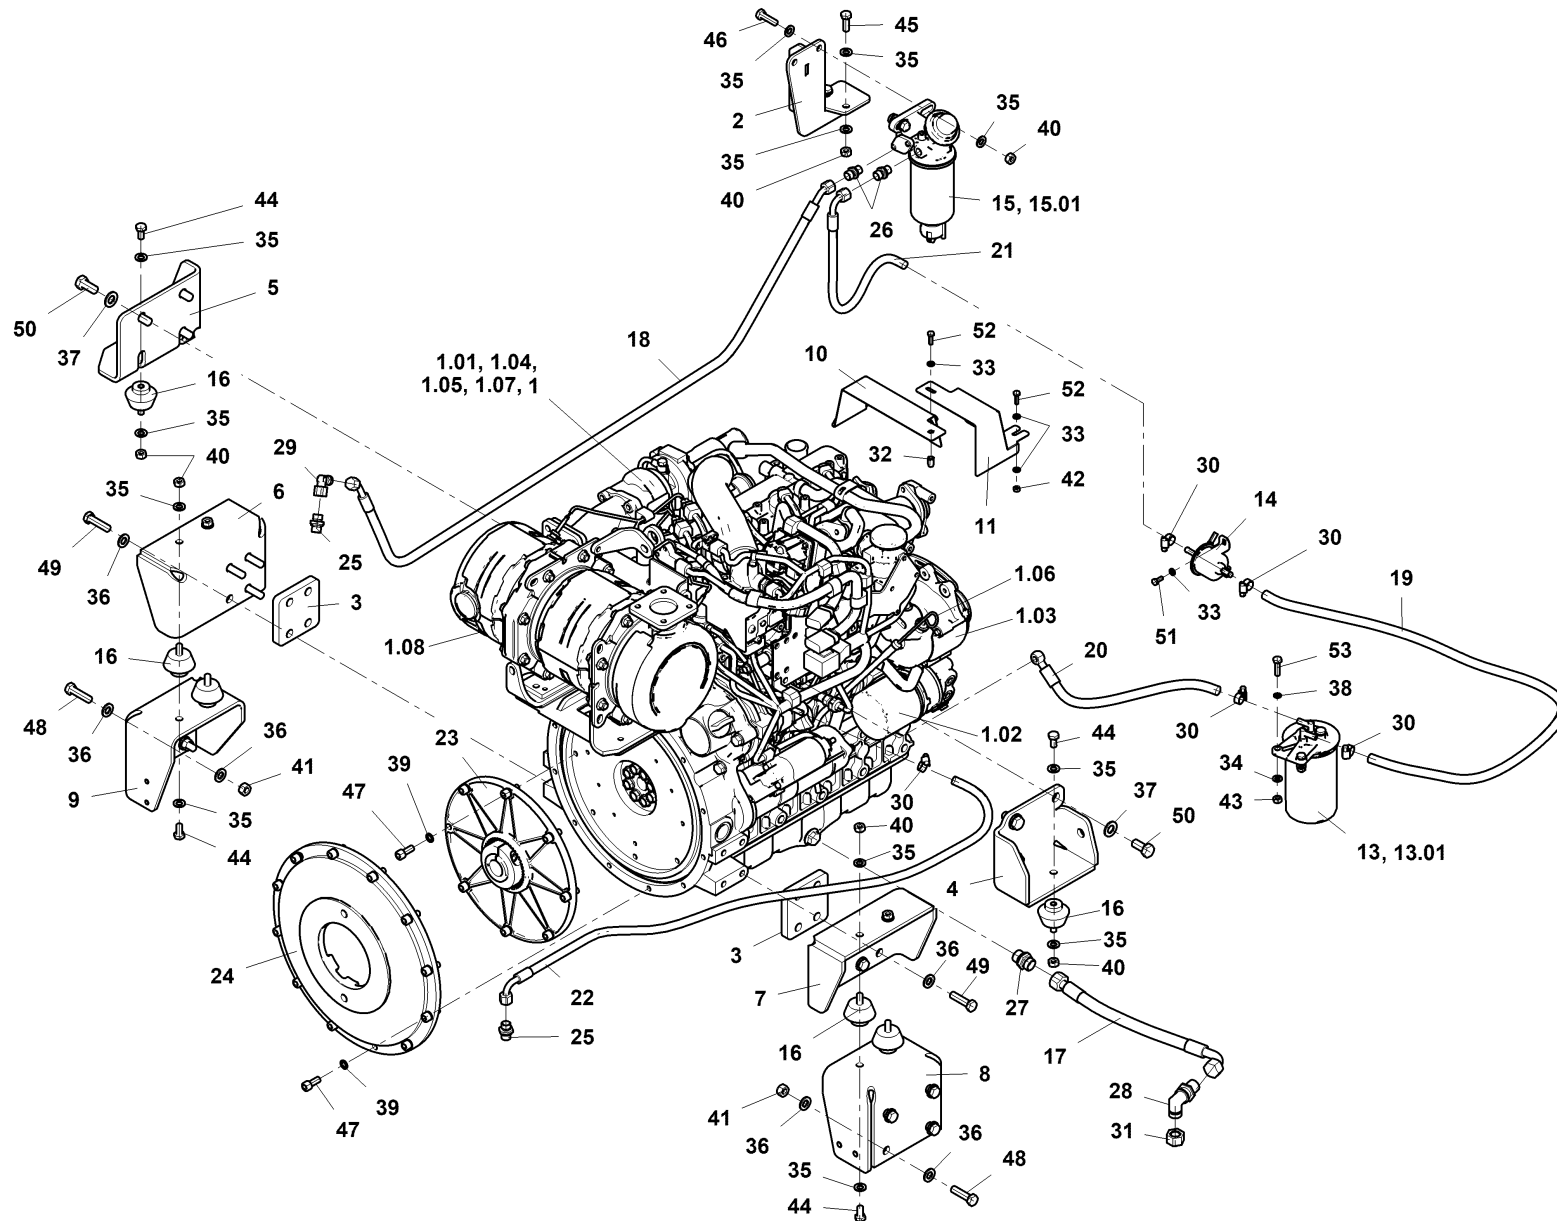

Pos	Article	Qty.	Unit	Description	Bezeichnung	Designation	Note
0	4-31141	1	ST	Engine	Motor	Moteur	
1	4-1551967	1	ST	Diesel engine	Dieselmotor	Moteur diesel	
1.01	1536673	1	ST	V-belt	Keilriemen	Courroie trapézoïdale	
1.02	1536674	1	ST	Oil filter	Ölfilter	Filtre à huile	
1.03	1536675	1	ST	Alternator	Lichtmaschine	Alternateur	
1.04	1536676	1	ST	Engine starter	Motorstarter	Démarrreur de moteur	
1.05	1536677	1	ST	Steering unit	Lenkeinheit	Unité de direction	
1.06	1536678	1	ST	Oil dipstick	Ölmessstab	Jauge à huile	
1.07	1536679	1	ST	Thermostat	Thermostat	Thermostat	
1.08	1536680	1	ST	Exhaust	Auspuff	Echappement	
2	4-31268	1	ST	Holder	Halter	Support de caisson	
3	4-31125	2	ST	Plate	Platte	Plaque	
4	4-31123	1	ST	Bracket	Konsole	Console	
5	4-31121	1	ST	Bracket	Konsole	Console	
6	4-31122	1	ST	Bracket	Konsole	Console	
7	4-31124	1	ST	Bracket	Konsole	Console	
8	4-31119	1	ST	Bracket	Konsole	Console	
9	4-31118	1	ST	Bracket	Konsole	Console	
10	4-31275	1	ST	Cover	Abdeckung	Couvercle	
11	4-31276	1	ST	Cover	Abdeckung	Couvercle	
13	1515878	1	ST	Fuel filter	Kraftstofffilter	Filtre à combustible	
13.01	1536168	1	ST	Filter element	Filterelement	Élément de filtrage	
14	1515875	1	ST	Fuel pump	Kraftstoff-Förderpumpe	Pompe d'alimentation en carbur	
15	1515902	1	ST	Fuel filter	Kraftstofffilter	Filtre à combustible	
15.01	1536169	1	ST	Filter element	Filterelement	Élément de filtrage	
16	1515888	6	ST	Rubber mount	Gummilager	Palier caoutchouc	
17	4-5160574437	1	ST	Hydr hose	H-Schlauch	Conduite hydraulique	
18	4-5160574450	1	ST	Hydr hose	H-Schlauch	Conduite hydraulique	
19	4-5160574440	1	ST	Hydr hose	H-Schlauch	Conduite hydraulique	
20	4-5160574441	1	ST	Hydr hose	H-Schlauch	Conduite hydraulique	
21	4-5160574439	1	ST	Hydr hose	H-Schlauch	Conduite hydraulique	
22	4-5160574442	1	ST	Hydr hose	H-Schlauch	Conduite hydraulique	
23	1511187	1	ST	Coupling	Kupplung	Accouplement	
24	1511185	1	ST	Coupling flange	Kupplungsflansch	Bride d'accouplement	
25	4-5160650028	2	ST	Screwed connection	Verschraubung	Raccord vissé	
26	4-5160650035	2	ST	Screwed connection	Verschraubung	Raccord vissé	
27	4-5160650014	1	ST	Screwed connection	Verschraubung	Raccord vissé