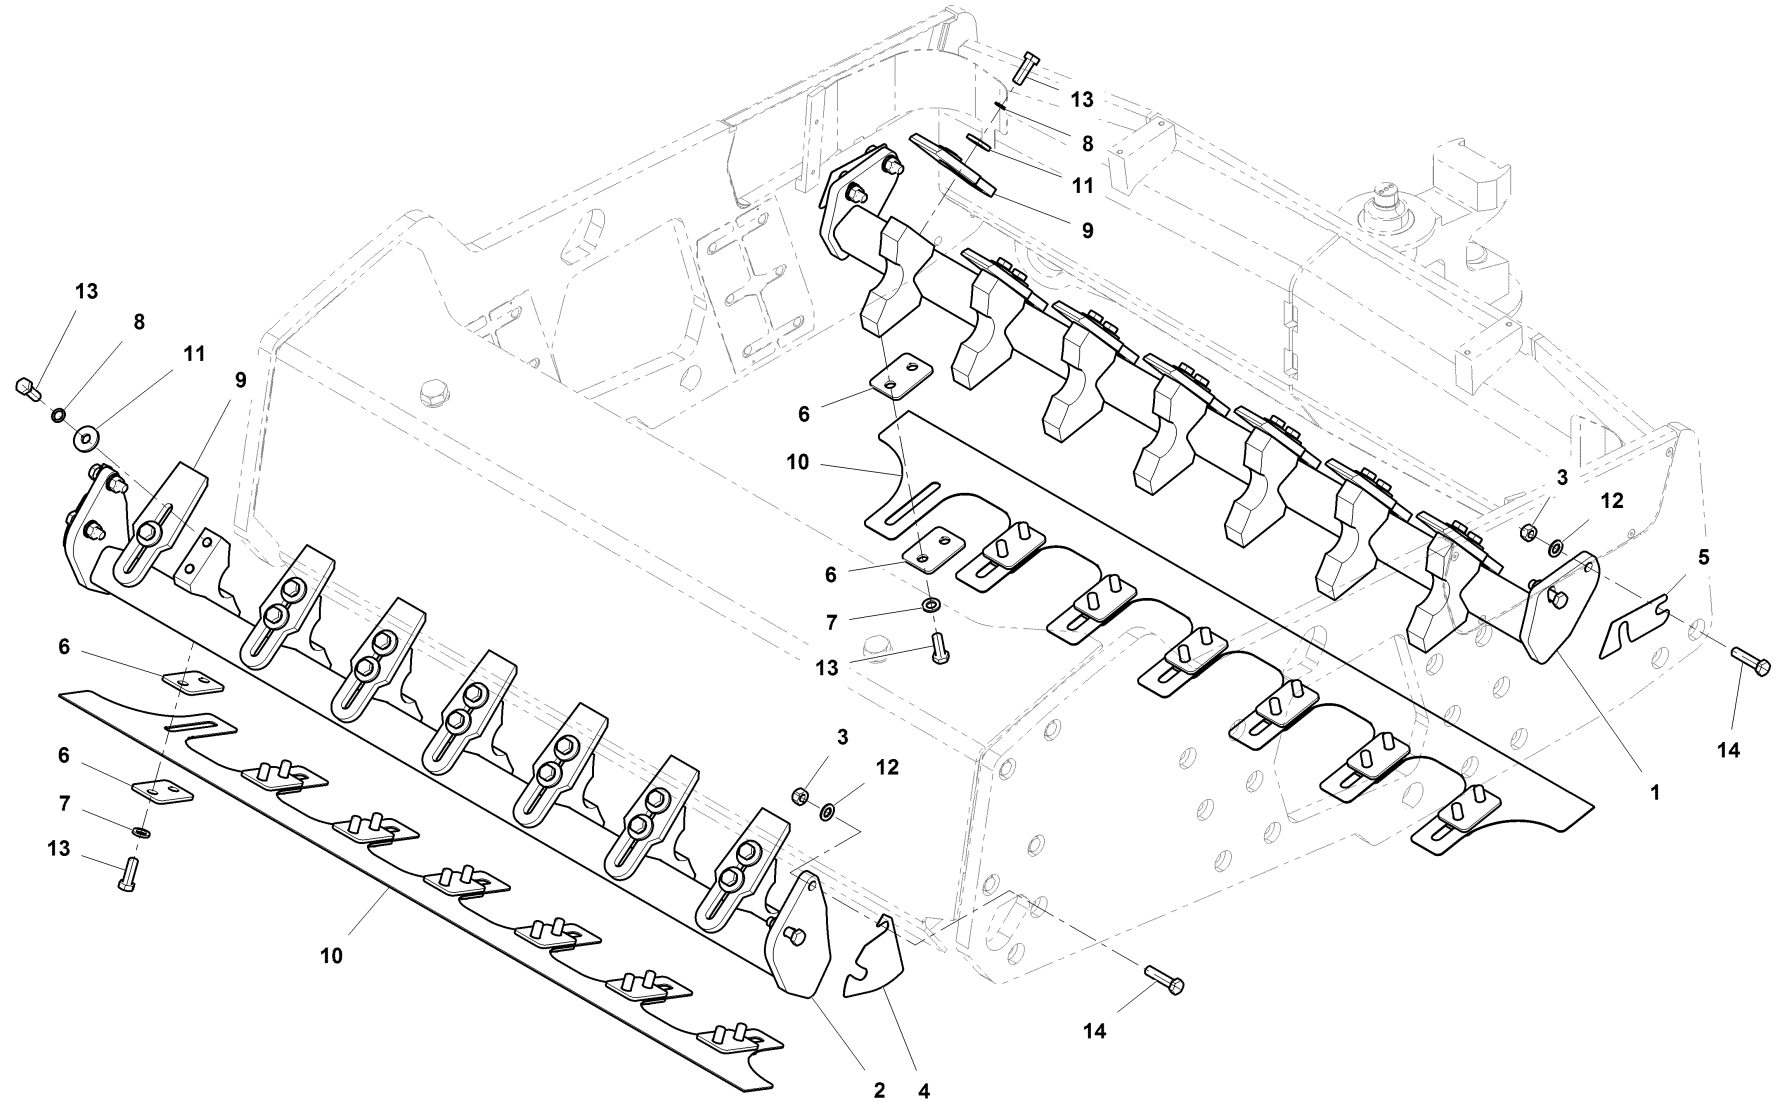

Pos	Article	Qty.	Unit	Description	Bezeichnung	Designation	Note
0	4-37895	1	ST	Scraper	Schaber	Racloir	
1	4-30115	1	ST	Holder	Halter	Support de caisson	
2	4-30114	1	ST	Holder	Halter	Support de caisson	
3	J902217	8	ST	Hexagon nut	6kt-Mutter	Écrou hexagonal	
4	4-30121	2	ST	Washer	U-Scheibe	Rondelle	
5	4-30122	2	ST	Washer	U-Scheibe	Rondelle	
6	4-37160	28	ST	Washer	U-Scheibe	Rondelle	
7	1394064	28	ST	Lock washer	Sicherungsscheibe	Rondelle frein	
8	2-80166067	28	ST	Lock washer	Sicherungsscheibe	Rondelle frein	
9	4-30116	14	ST	Scraper	Schaber	Racloir	
10	4-37991	2	ST	Plate	Blech	Tôle	
11	1309935	28	ST	Washer	U-Scheibe	Rondelle	
12	1310305	8	ST	Washer	U-Scheibe	Rondelle	
13	1564073	56	ST	Hex screw	6kt-Schraube	Vis à tête hexagonale	
14	4-3001516065	8	ST	Hexagon head screw	6kt-Schraube	Vis à tête hexagonale