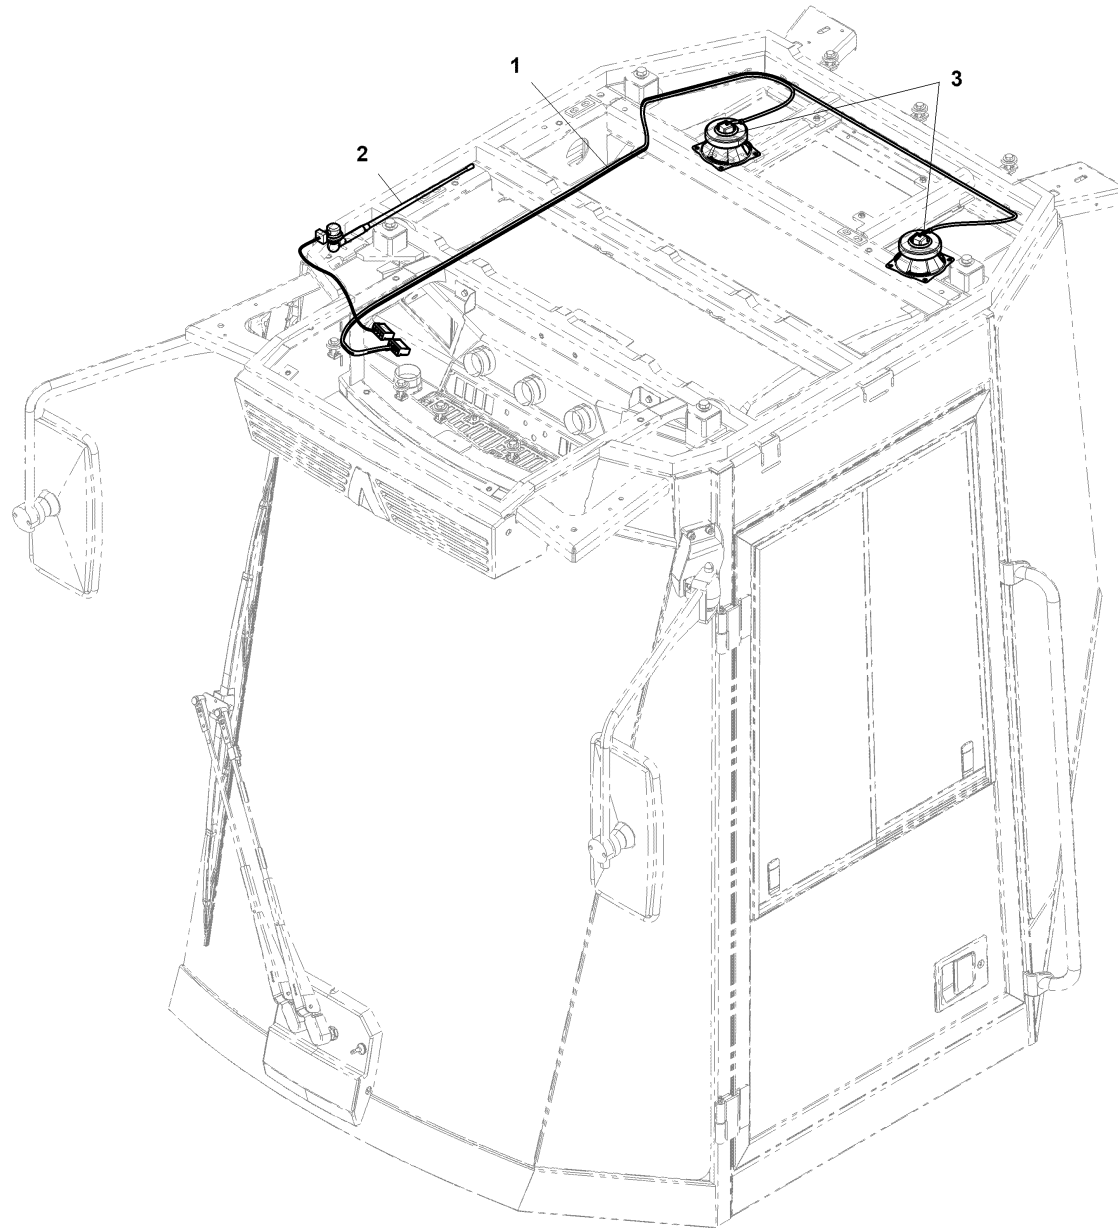

Pos	Article	Qty.	Unit	Description	Bezeichnung	Designation	Note
0	4-20214	1	ST	Car radio	Autoradio	Autoradio	
1	4-38637	1	ST	Cable harness	Kabelbaum	Faisceau de câbles	
2	4-38687	1	ST	Car radio	Autoradio	Autoradio	
3	1258676	2	ST	Loudspeaker	Lautsprecher	Haut-parleur