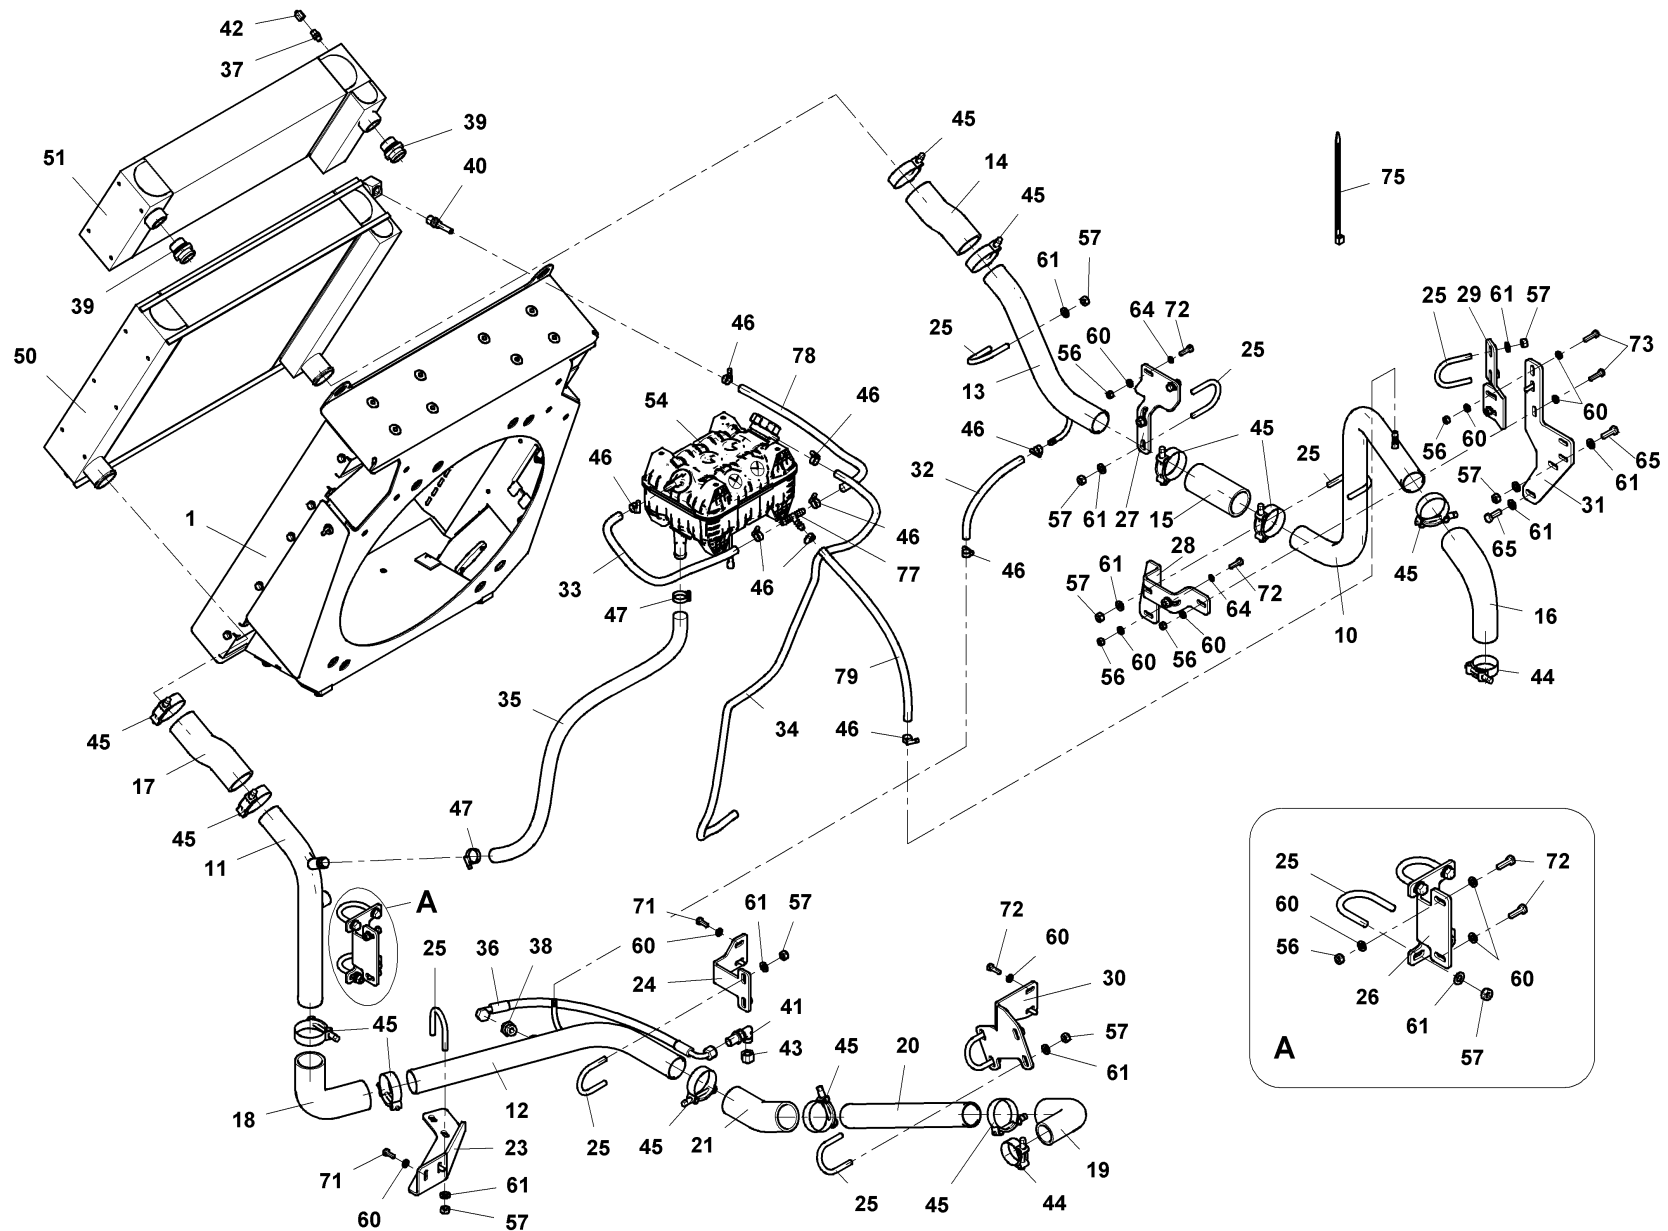

Pos	Article	Qty.	Unit	Description	Bezeichnung	Designation	Note
0	4-30209	1	ST	Cooling system	Kühlsystem	Système de refroidissement	
1	4-31284	1	ST	Frame	Rahmen	Cadre	
10	4-30241	1	ST	Pipe	Rohr	Tuyau	
11	4-30326	1	ST	Pipe	Rohr	Tuyau	
12	4-31225	1	ST	Pipe	Rohr	Tuyau	
13	4-31264	1	ST	Pipe	Rohr	Tuyau	
14	4-30346	1	ST	Manifold	Krümmmer	Tube coudé	
15	4-30348	1	ST	Hose	Schlauch	Tuyau	
16	4-30350	1	ST	Manifold	Krümmmer	Tube coudé	
17	4-30341	1	ST	Manifold	Krümmmer	Tube coudé	
18	4-30343	1	ST	Manifold	Krümmmer	Tube coudé	
19	4-30345	1	ST	Manifold	Krümmmer	Tube coudé	
20	4-30710	1	ST	Pipe	Rohr	Tuyau	
21	4-30711	1	ST	Manifold	Krümmmer	Tube coudé	
23	4-30351	1	ST	Holder	Halter	Support de caisson	
24	4-30352	1	ST	Holder	Halter	Support de caisson	
25	4-39757	10	ST	Yoke	Joch	Joug	
26	4-30358	1	ST	Holder	Halter	Support de caisson	
27	4-30353	1	ST	Holder	Halter	Support de caisson	
28	4-30375	1	ST	Holder	Halter	Support de caisson	
29	4-30357	1	ST	Holder	Halter	Support de caisson	
30	4-30376	1	ST	Holder	Halter	Support de caisson	
31	4-30259	1	ST	Plate	Blech	Tôle	
32	4-37261	1	ST	Hose	Schlauch	Tuyau	
33	4-37259	1	ST	Hose	Schlauch	Tuyau	
34	4-37262	1	ST	Hose	Schlauch	Tuyau	
35	4-37257	1	ST	Hose	Schlauch	Tuyau	
36	4-5160574418	1	ST	Hydr hose	H-Schlauch	Conduite hydraulique	
37	4-5160650075	1	ST	Screwed connection	Verschraubung	Raccord vissé	
38	4-5160650030	1	ST	Screwed connection	Verschraubung	Raccord vissé	
39	1515859	2	ST	Connector	Stutzen	Tubulure	
40	4-5160571986	1	ST	End fitting	Endstück	Bout	
41	4-5160680042	1	ST	Bulkhead coupling	Schottverschraubung	Raccord Schott	
42	4-5160670127	1	ST	Sealing plug	Verschlussstopfen	Bouchon de fermeture	
43	4-5160670120	1	ST	Sealing plug	Verschlussstopfen	Bouchon de fermeture	
44	4-5531020022	2	ST	Hose clamp	Schlauchklemme	Bride pour conduite souple	
45	4-5531020035	12	ST	Hose clamp	Schlauchklemme	Bride pour conduite souple