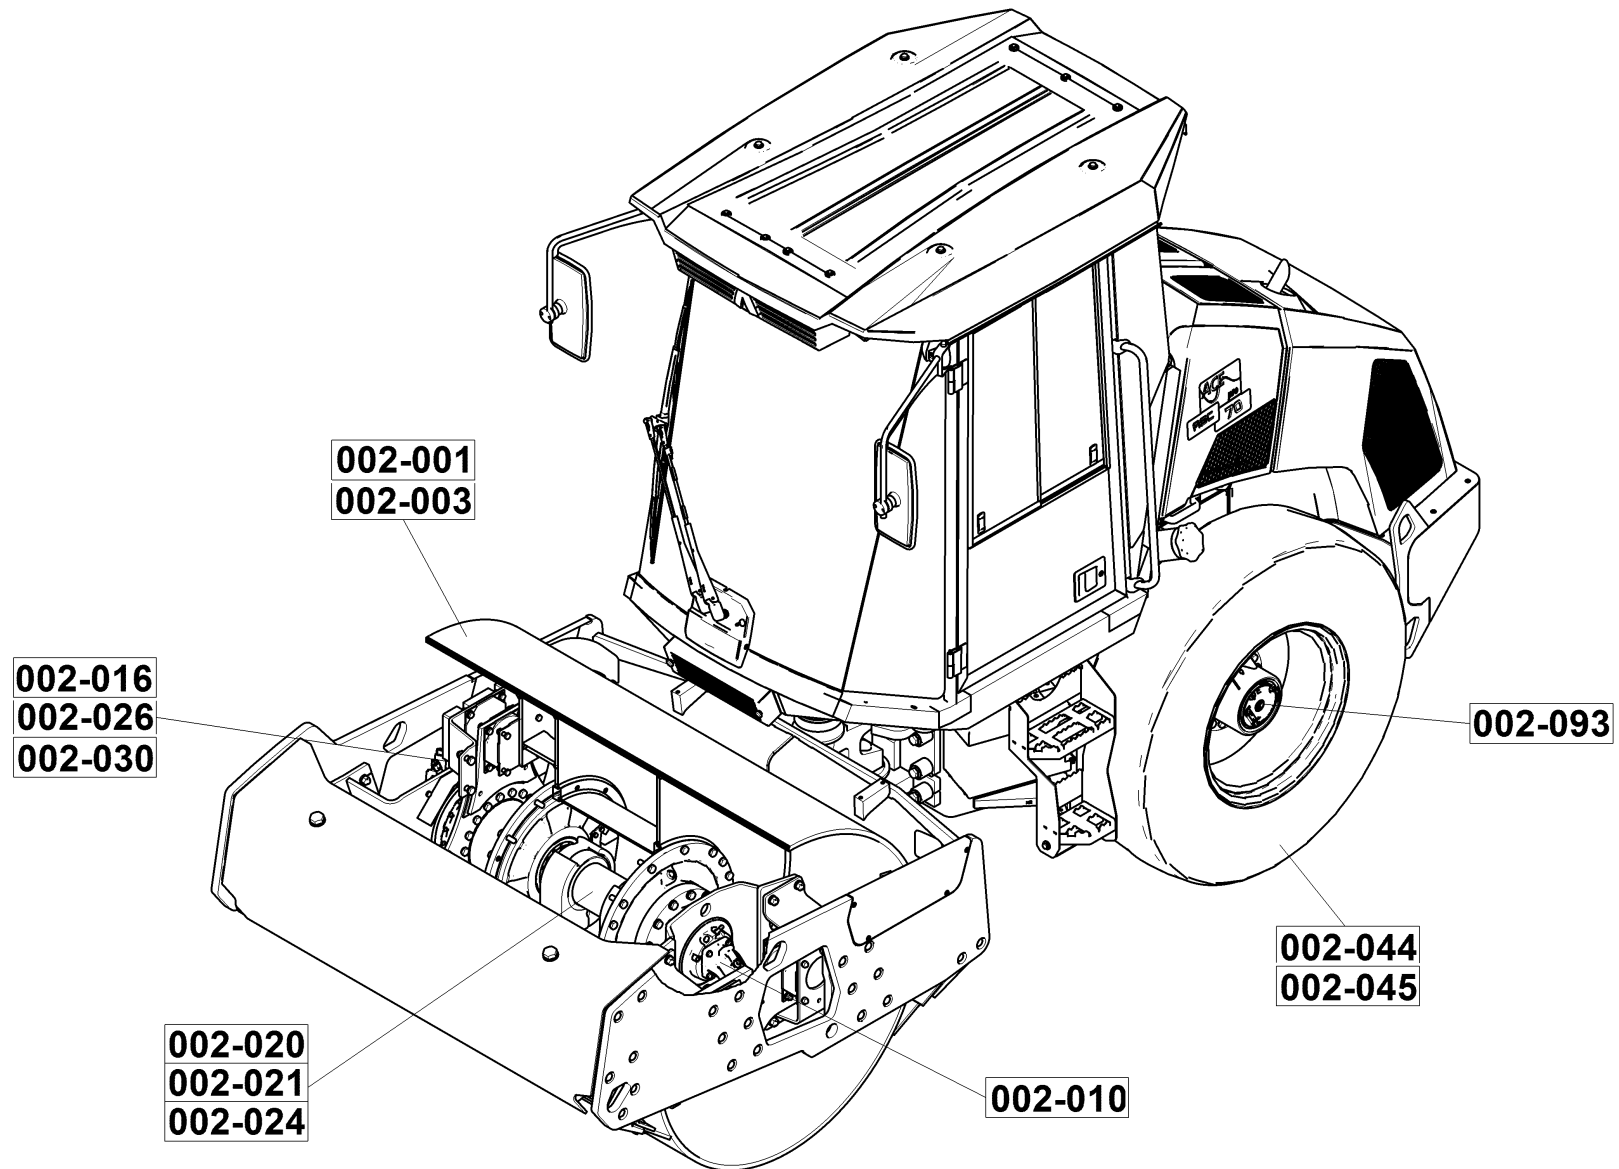

002

Pos	Article	Qty.	Unit	Description	Bezeichnung	Designation	Note
1	4-S30149	1	ST	Smooth drum	Glattbandage	Bille lisse	
3	4-S31311	1	ST	Padfoot drum	Stampffussbandage	Bille à pieds de mouton	
10	4-S30056	1	ST	Unbalance drive	Unwuchtantrieb	Lecteur de déséquilibre	
16	4-S30151	1	ST	Shock mounts	Schwingmetalle	Silentbloc	
20	4-S30074_A	1	ST	Vibrator D	Vibrator D	Vibrateur D	
21	4-S30102_A	1	ST	Vibrator PD	Vibrator PD	Vibrateur PD	
24	4-S30128	1	ST	Clutch vibration	Kupplung vibration	Embrayage vibration	
26	4-S30150	1	ST	Drive motor	Fahrmotor	Moteur de translation	
30	4-S30001	1	ST	Drum drive	Bandagenantrieb	Entraînement du balourd	
44	4-S30596	1	ST	Wheel D	Rad D	Roue D	
45	4-S37950	1	ST	Wheel PD	Rad PD	Roue PD	
93	4-S30600_A	1	ST	Final drive	Achsantrieb	Entraînement de l'essieu