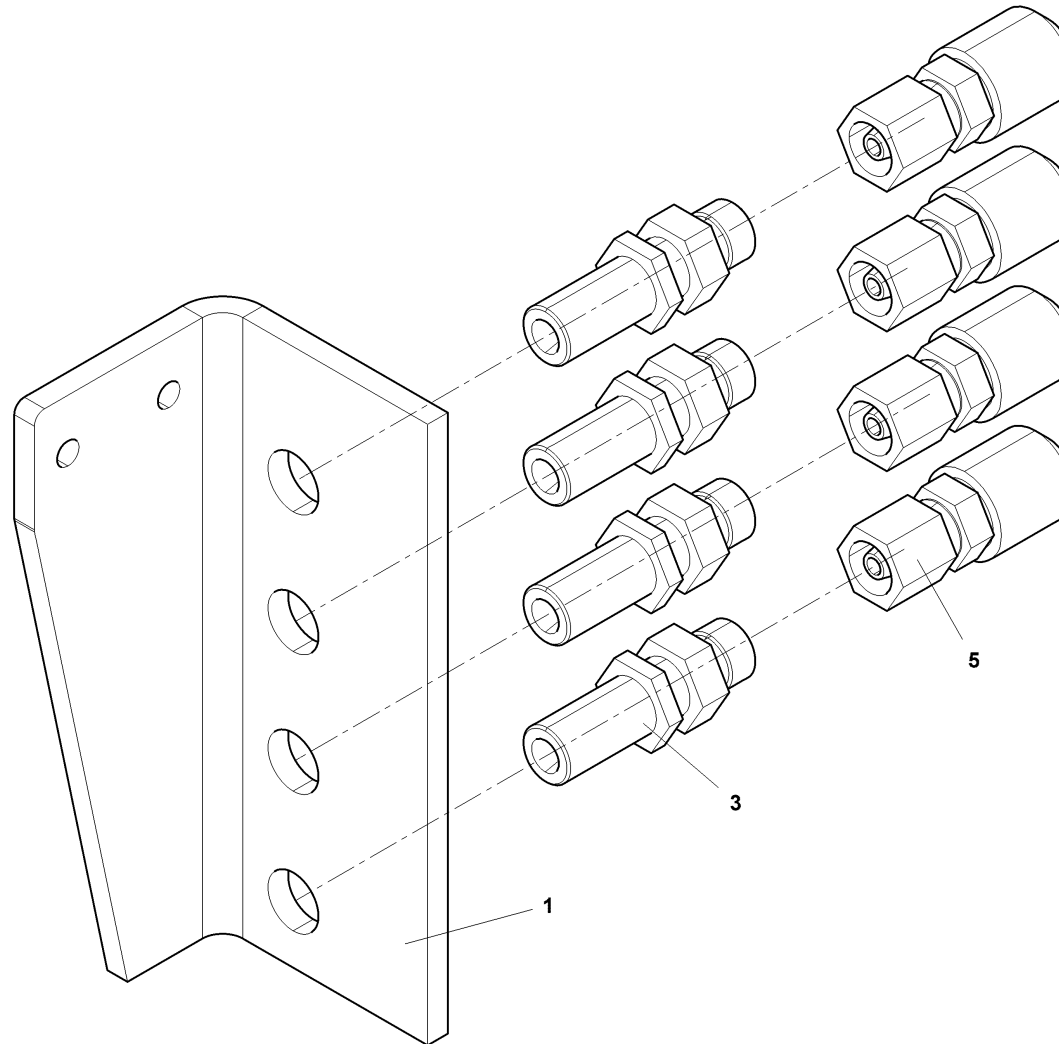

Pos	Article	Qty.	Unit	Description	Bezeichnung	Designation	Note
0	4-38340	1	ST	Measuring point	Messstelle	Point de mesure	
1	4-38339	1	ST	Holder	Halter	Support de caisson	
3	1516837	4	ST	Coupling	Kupplung	Accouplement	
5	1516846	4	ST	Coupling	Kupplung	Accouplement