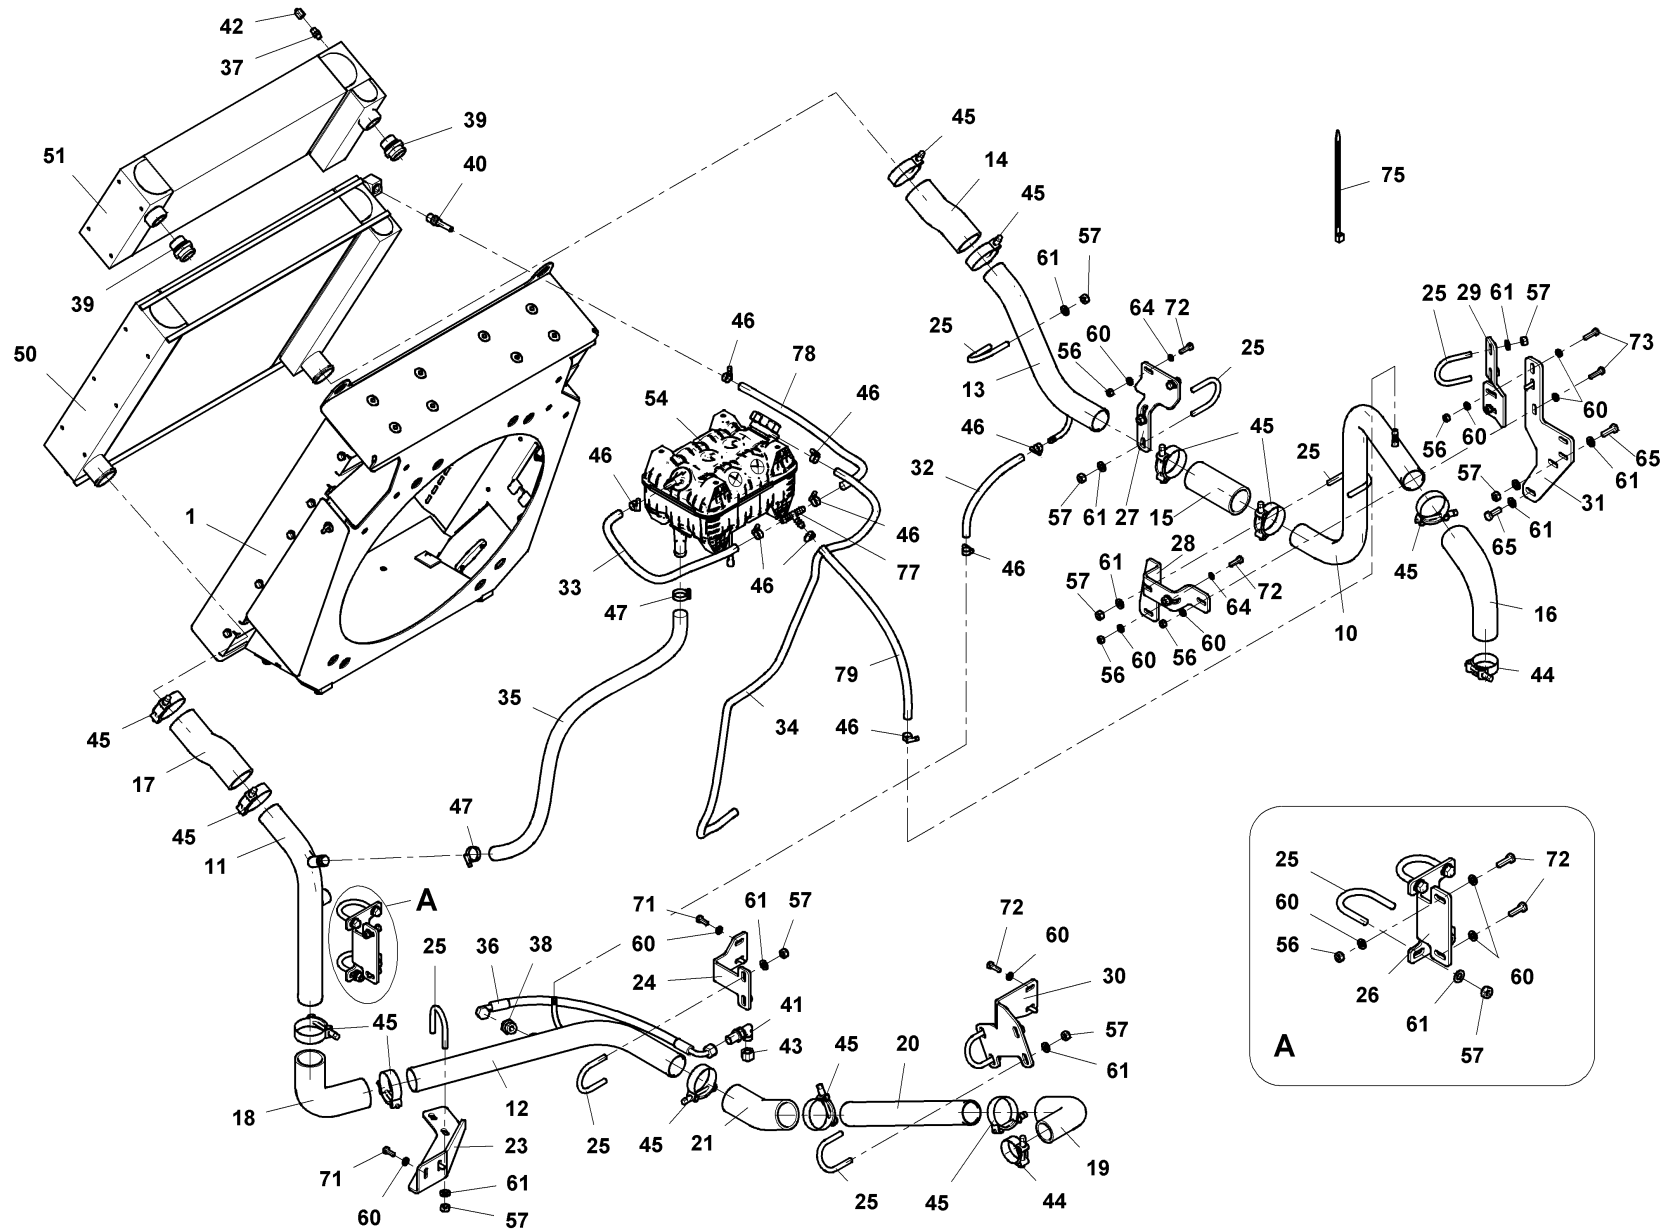

001-124

Pos	Article	Qty.	Unit	Description	Bezeichnung	Designation	Note
46	4-5531020002	9	ST	Hose clamp	Schlauchklemme	Bride pour conduite souple	
47	4-5531020004	2	ST	Hose clamp	Schlauchklemme	Bride pour conduite souple	
50	4-30226	1	ST	Radiator	Kühler	Radiateur	
51	4-30227	1	ST	Radiator	Kühler	Radiateur	
54	4-38325	1	ST	Expansion vessel	Expansionsgefäß	Vase d'expansion	
56	4-3048500080	17	ST	Hexagon nut	6kt-Mutter	Écrou hexagonal	
57	4-3048500100	23	ST	Hexagon nut	6kt-Mutter	Écrou hexagonal	
60	1394752	53	ST	Lock washer	Sicherungsscheibe	Rondelle frein	
61	1394753	31	ST	Lock washer	Sicherungsscheibe	Rondelle frein	
64	2-80166024	15	ST	Lock washer	Sicherungsscheibe	Rondelle frein	
65	4-3002510030	4	ST	Hexagon head screw	6kt-Schraube	Vis à tête hexagonale	
71	4-3002508020	21	ST	Hex screw	6kt-Schraube	Vis à tête hexagonale	
72	4-3002508025	10	ST	Hexagon head screw	6kt-Schraube	Vis à tête hexagonale	
73	4-3002508030	13	ST	Hexagon head screw	6kt-Schraube	Vis à tête hexagonale	
75	4-6150051019	6	ST	Cable tie	Kabelbinder	Connecteur de câbles	
77	1511026	1	ST	Connection branch	Anschlussstutzen	Tubulure de raccordement	
78	4-37258	1	ST	Hose	Schlauch	Tuyau	
79	4-37260	1	ST	Hose	Schlauch	Tuyau