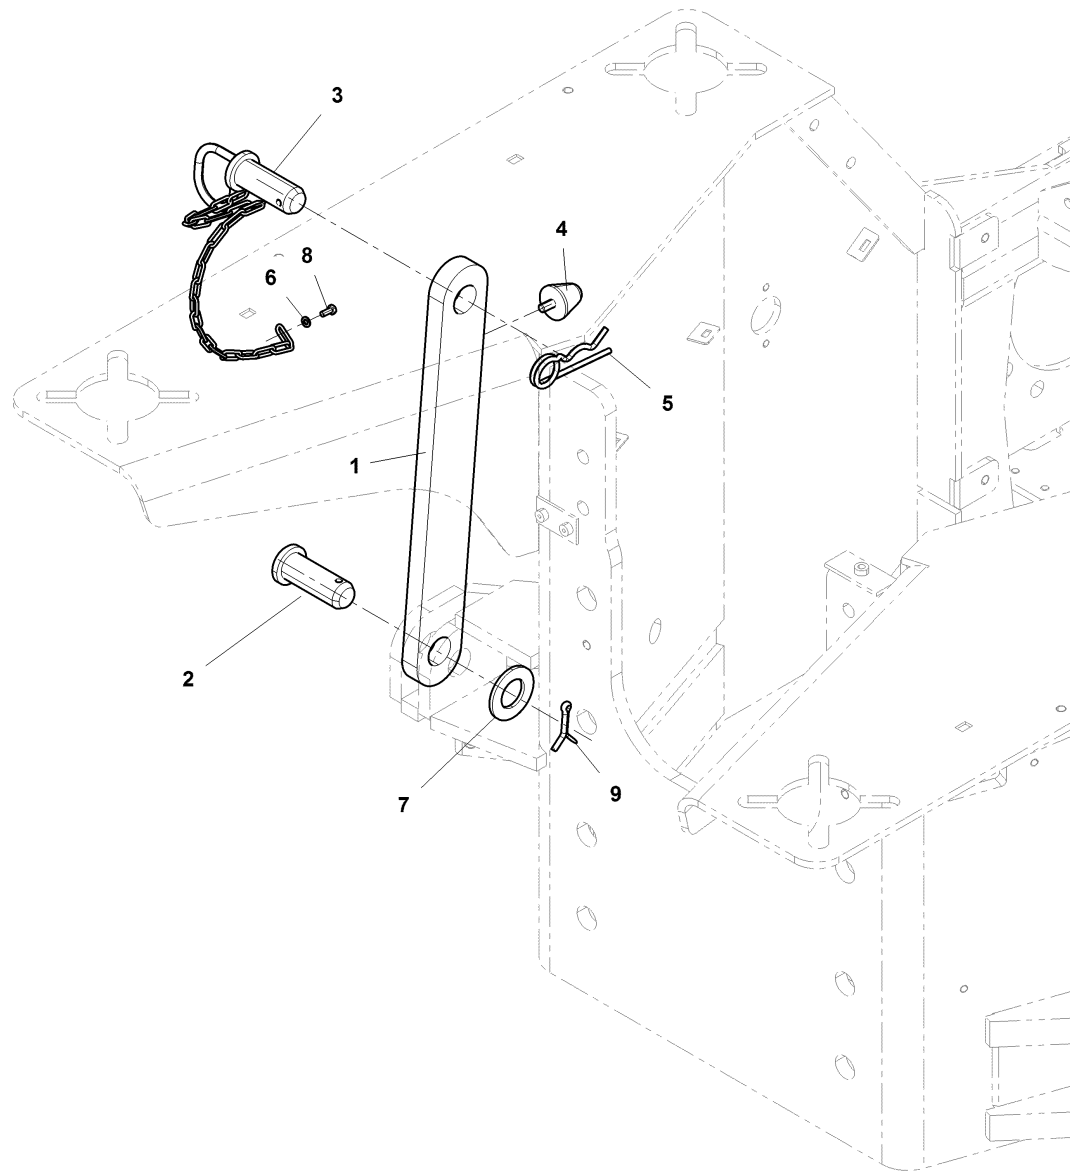

Pos	Article	Qty.	Unit	Description	Bezeichnung	Designation	Note
0	4-31303	1	ST	Joint lock	Gelenksicherung	Bague d'arrêt d'articulation	
1	4-31304	1	ST	Rod	Stange	Barre	
2	4-31305	1	ST	Bolt	Bolzen	Boulon	
3	4-31306	1	ST	Safety bolt	Sicherungsbolzen	Goupille de sécurité	
4	4-6160070612	1	ST	Bumper	Anschlagpuffer	Amortisseur	
5	4-3179165092	1	ST	Split-pin	Splint	Goupille	
6	1176243	1	ST	Lock washer	Sicherungsscheibe	Rondelle frein	
7	4-3170200310	1	ST	Washer	U-Scheibe	Rondelle	
8	4-3002505012	1	ST	Hexagon head screw	6kt-Schraube	Vis à tête hexagonale	
9	4-3178106340	1	ST	Split-pin	Splint	Goupille