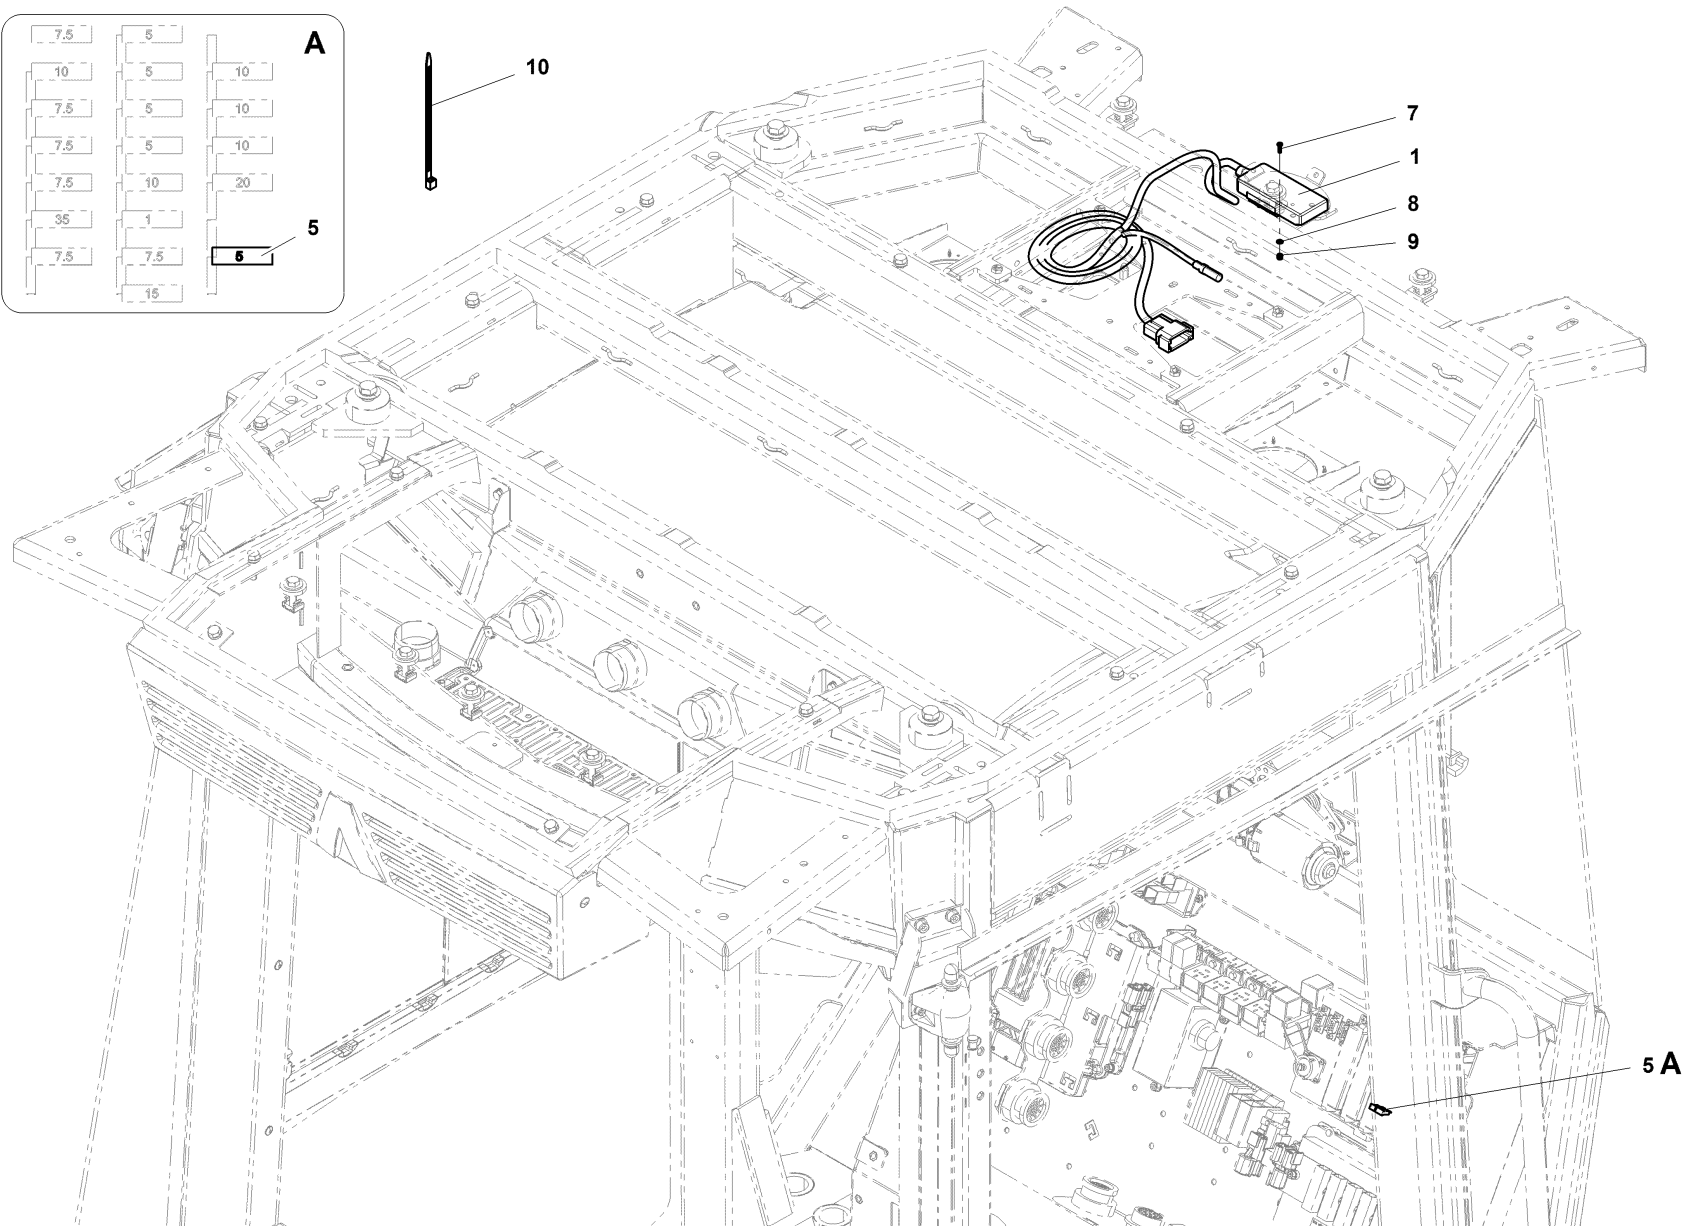

Pos	Article	Qty.	Unit	Description	Bezeichnung	Designation	Note
0	4-39791	1	ST	Electrical installation	Elektroinstallation	Installation électrique	
1	4-40168	1	ST	Cable harness	Kabelbaum	Faisceau de câbles	
5	4-5422060014	1	ST	Fuse	Sicherung	Fusible	
7	1221831	4	ST	Oval head screw	Linsenschraube	Vis à tête bombée	
8	4-3170200032	4	ST	Washer	U-Scheibe	Rondelle	
9	4-3149200030	4	ST	Nut	Mutter	Ecrou	
10	4-6150051017	7	ST	Cable tie	Kabelbinder	Connecteur de câbles	