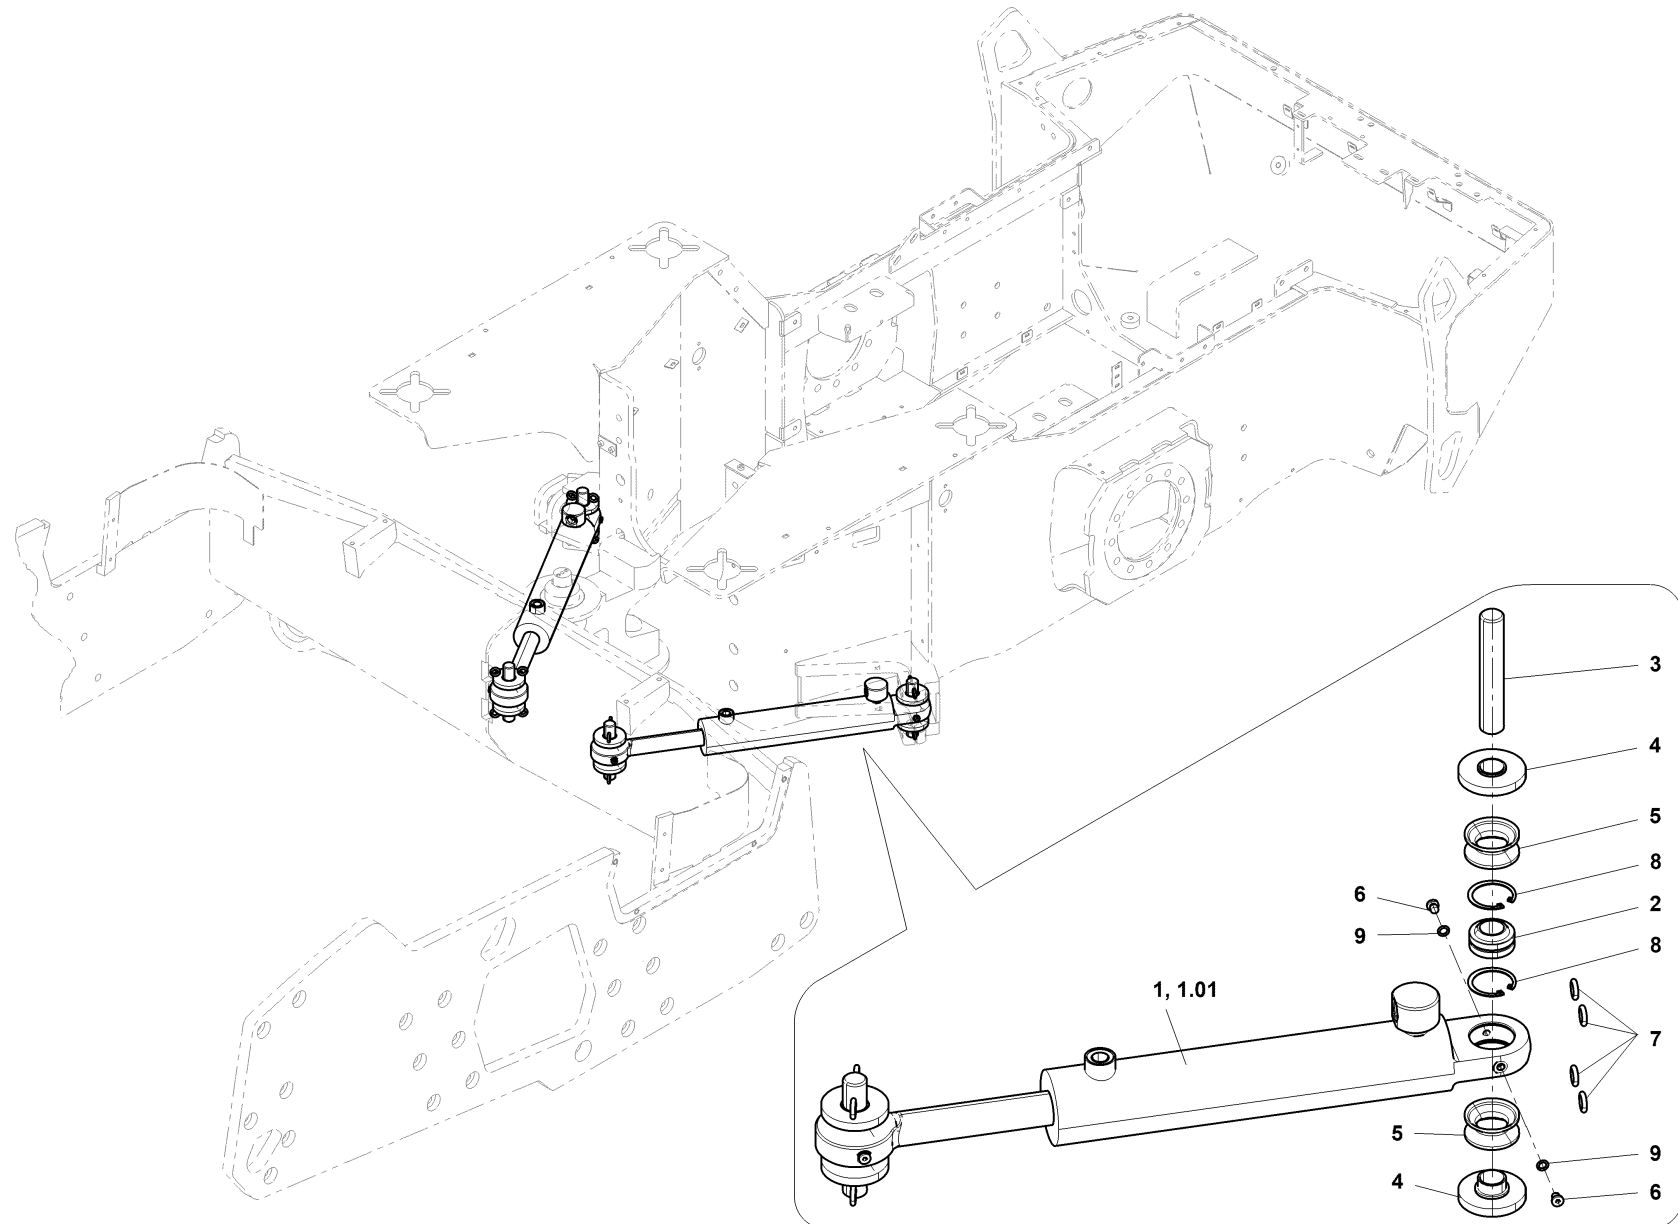

Pos	Article	Qty.	Unit	Description	Bezeichnung	Designation	Note
0	4-31070	1	ST	Steer cylinder	Lenkzylinder	Vérin de direction	
1	1401155	2	ST	Hydraulic cylinder	Hydraulikzylinder	Vérin hydraulique	
1.01	1541002	1	ST	Sealing kit	Dichtsatz	Lot d'étanchéité	
2	1401750	4	ST	Spherical plain bearing	Gelenklager	Palier articulé	
3	4-31072	4	ST	Bolt	Bolzen	Boulon	
4	4-40136	8	ST	Banjo union	Ringstück	Raccord de tube	
5	4-31076	8	ST	Seal	Abdichtung	Joint d'étanchéité	
6	1250419	6	ST	Screw plug	Verschlusschraube	Vis de fermeture	
7	4-31071	16	ST	O-ring	O-Ring	Anneau torique d'étanchéité	
8	4-5535010247	8	ST	Circlip	Sicherungsring	Circlip	
9	4-6090010392	6	ST	Sealing ring	Dichtring	Bague d'étanchéité