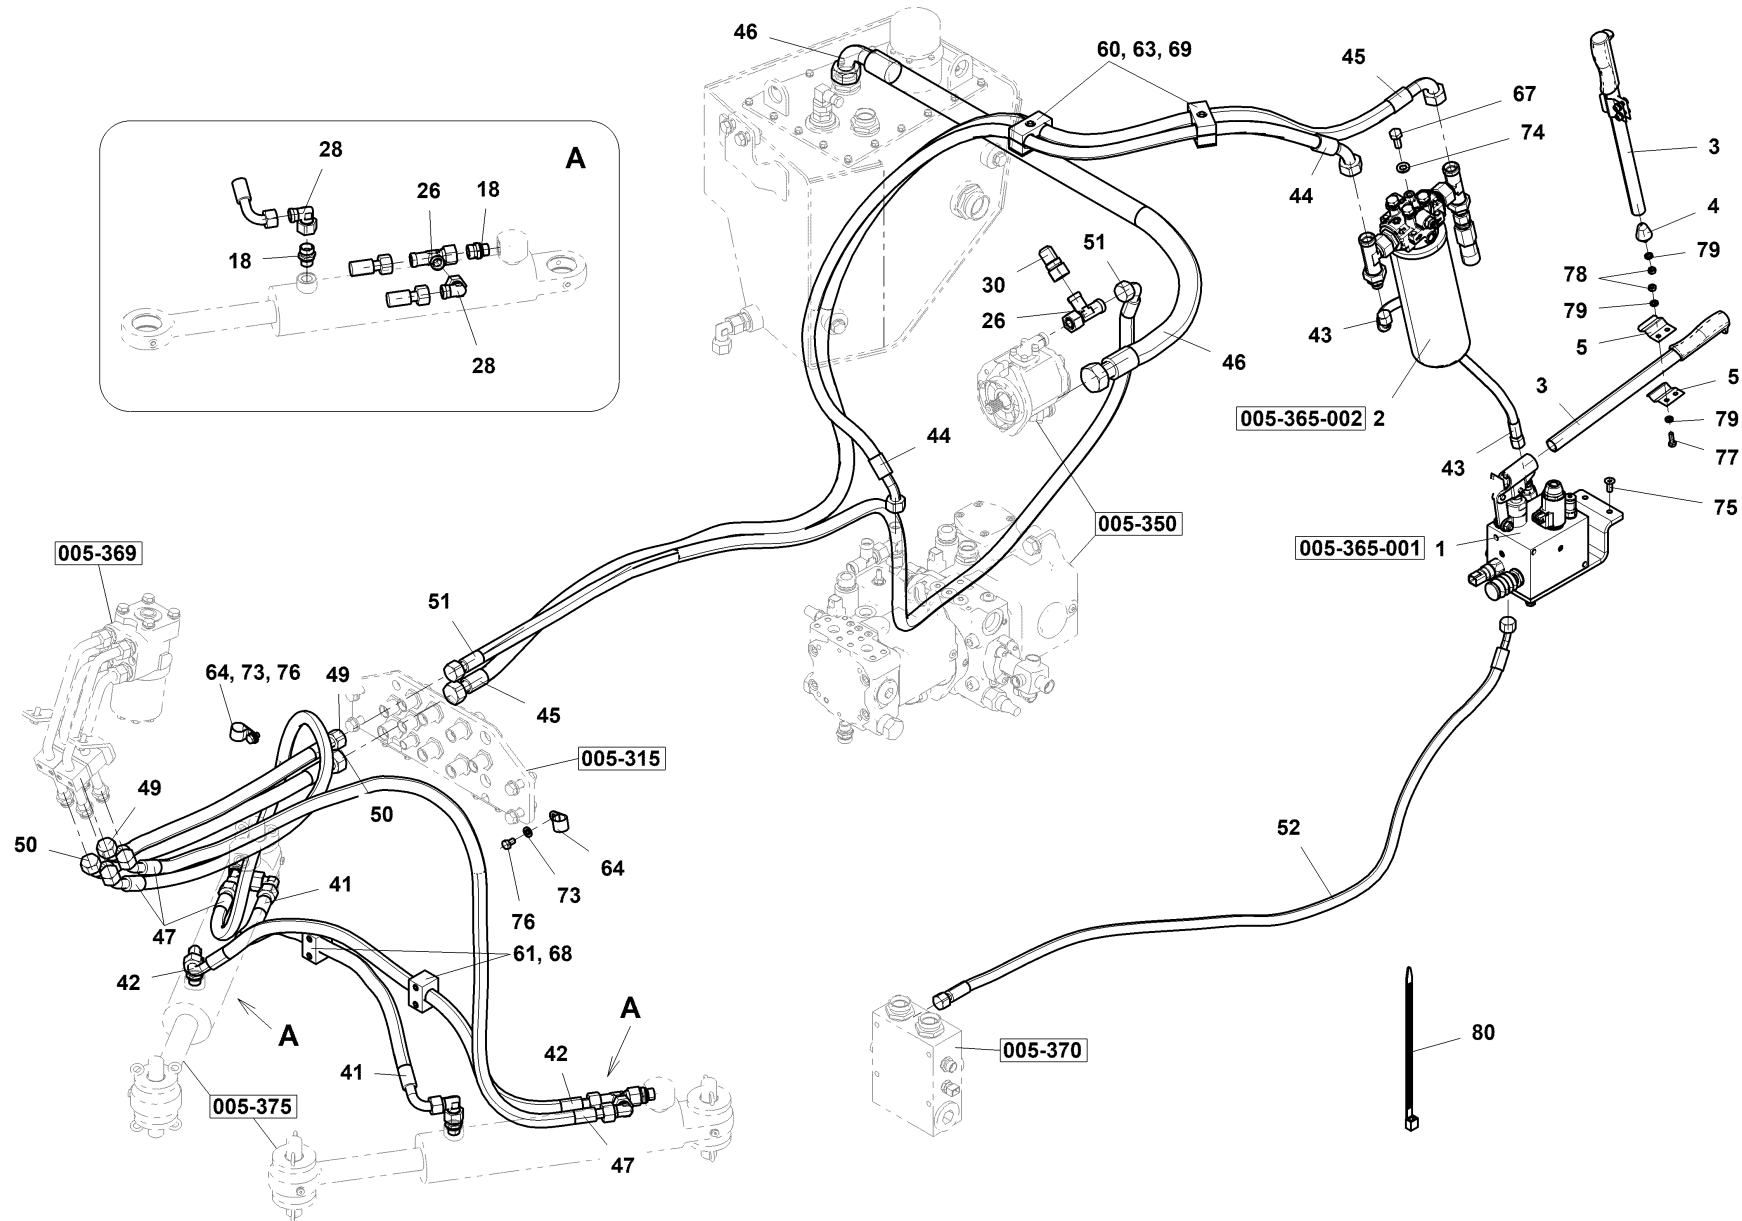

Pos	Article	Qty.	Unit	Description	Bezeichnung	Designation	Note
0	4-36327	1	ST	Steering hydraulics	Lenkhydraulik	Hydraulique de direction	
1	4-S36884_A	1	ST	Hydraulic brake block	Bremshydraulikblock	Bloc hydraulique de freinage	
2	4-S36885	1	ST	Hydraulic block	Hydraulikblock	Bloc hydraulique	
3	4-36135	1	ST	Hand lever	Handhebel	Levier à main	
4	4-6160081476	1	ST	Bumper	Anschlagpuffer	Amortisseur	
5	4-4100030188	2	ST	Spring	Feder	Ressort	
18	4-5160650045	4	ST	Screwed connection	Verschraubung	Raccord vissé	
26	4-5160670056	3	ST	L-connection	L-Verschraubung	Raccord en L	
28	4-5160670029	4	ST	Screwed connection	Verschraubung	Raccord vissé	
30	4-5160660046	1	ST	Coupling	Kupplung	Accouplement	
41	4-5160574484	1	ST	Hydr hose	H-Schlauch	Conduite hydraulique	
42	4-5160574485	1	ST	Hydr hose	H-Schlauch	Conduite hydraulique	
43	4-5160574640	1	ST	Hydr hose	H-Schlauch	Conduite hydraulique	
44	4-5160574487	1	ST	Hydr hose	H-Schlauch	Conduite hydraulique	
45	4-5160574488	1	ST	Hydr hose	H-Schlauch	Conduite hydraulique	
46	4-5160574641	1	ST	Hydr hose	H-Schlauch	Conduite hydraulique	
47	4-5160574490	2	ST	Hydr hose	H-Schlauch	Conduite hydraulique	
49	4-5160574491	1	ST	Hydr hose	H-Schlauch	Conduite hydraulique	
50	4-5160574492	1	ST	Hydr hose	H-Schlauch	Conduite hydraulique	
51	4-5160574642	1	ST	Hydr hose	H-Schlauch	Conduite hydraulique	
52	4-5160574643	1	ST	Hydr hose	H-Schlauch	Conduite hydraulique	
60	4-5358050048	2	ST	Sleeve	Muffe	Manchon	
61	4-5358050039	2	ST	Sleeve	Muffe	Manchon	
63	4-5358050047	2	ST	Cap	Kappe	Capuchon	
64	4-5160571135	2	ST	Hose clip	Schlauchschelle	Bride pour tuyaux	
67	4-3506738100	4	ST	Hexagon head screw	6kt-Schraube	Vis à tête hexagonale	
68	4-3114306030	4	ST	Cyl head screw	Zyl-Schraube	Vis à tête cylindrique	
69	4-3002508045	2	ST	Hexagon head screw	6kt-Schraube	Vis à tête hexagonale	
73	1394752	2	ST	Lock washer	Sicherungsscheibe	Rondelle frein	
74	1394753	4	ST	Lock washer	Sicherungsscheibe	Rondelle frein	
75	1-902973	2	ST	Countersunk screw	Senkschraube	Vis à tête fraisée	
76	4-3002508014	2	ST	Hexagon head screw	6kt-Schraube	Vis à tête hexagonale	
77	4-3002506020	2	ST	Hexagon head screw	6kt-Schraube	Vis à tête hexagonale	
78	4-3048500060	3	ST	Hexagon nut	6kt-Mutter	Écrou hexagonal	
79	1394751	5	ST	Lock washer	Sicherungsscheibe	Rondelle frein	
80	1278953	24	ST	Cable tie	Kabelbinder	Connecteur de câbles