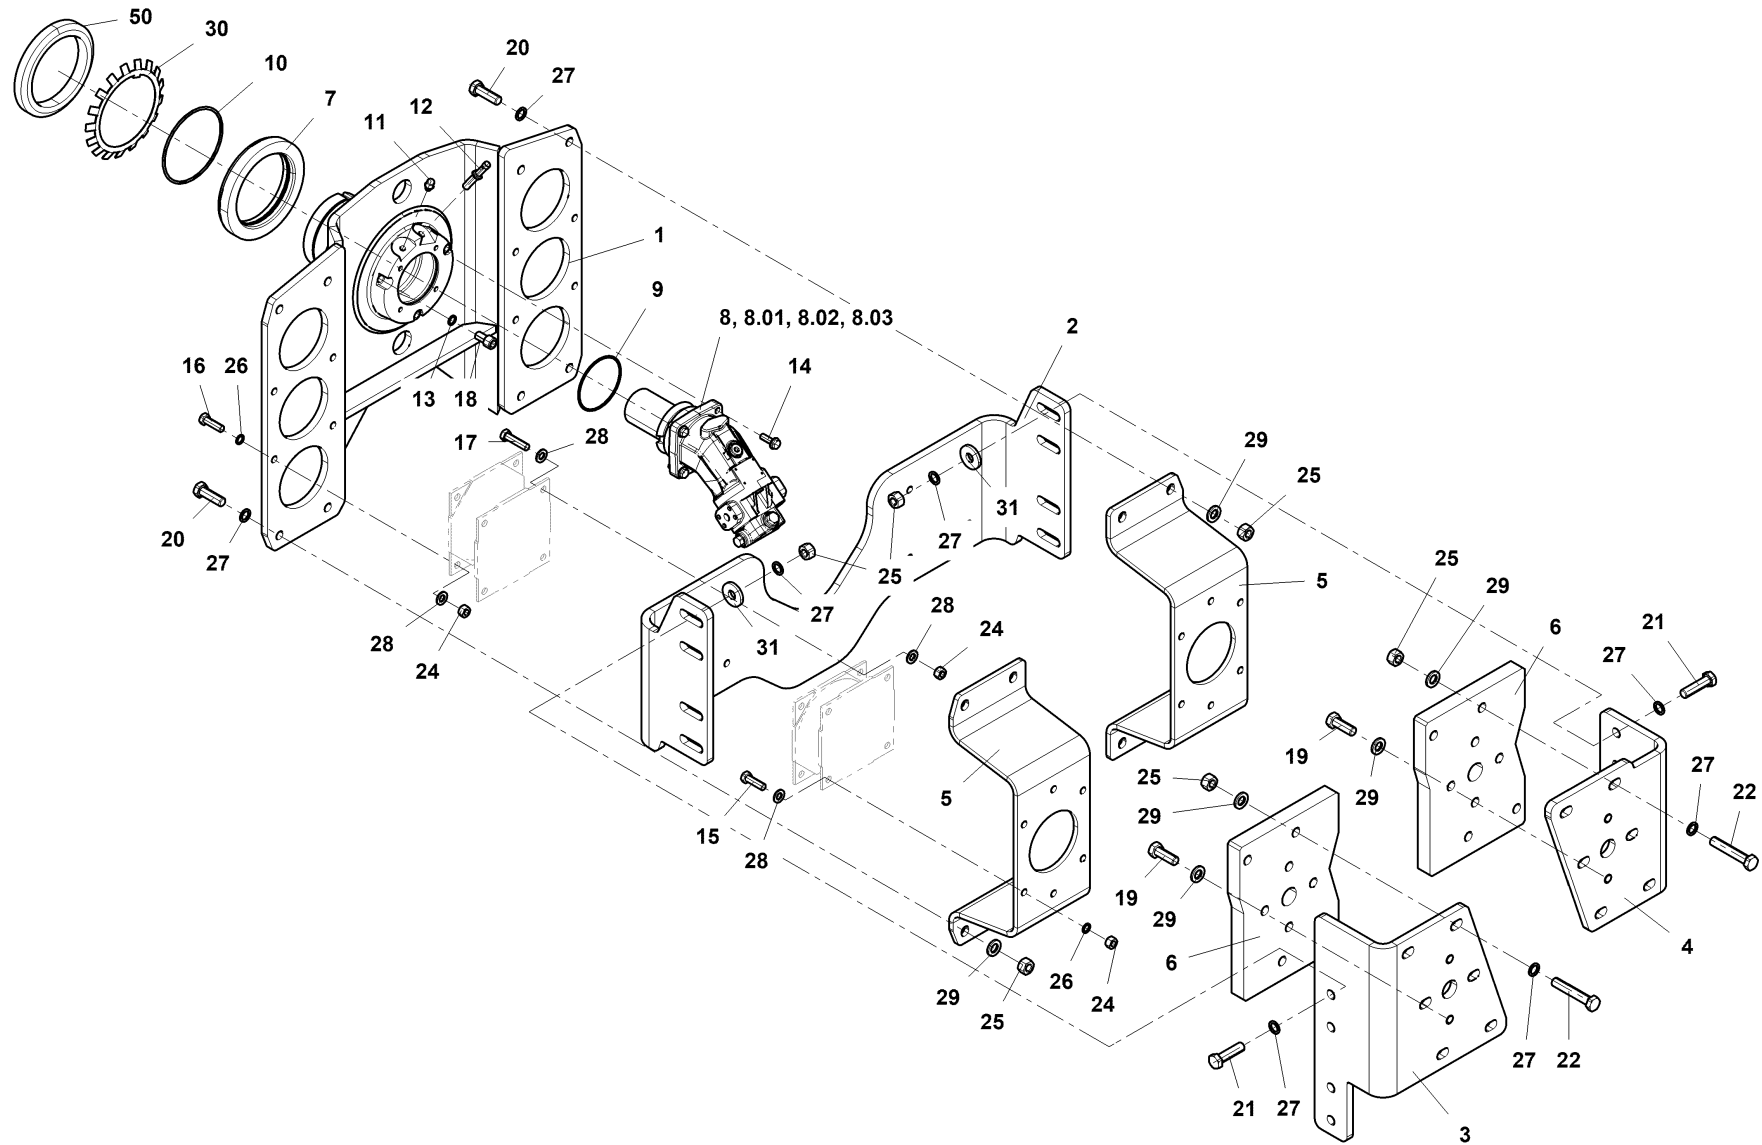

Pos	Article	Qty.	Unit	Description	Bezeichnung	Designation	Note
0	4-31311	1	ST	Padfoot drum	Stampffussbandage	Bille à pieds de mouton	
1	4-31310	1	ST	Padfoot drum	Stampffussbandage	Bille à pieds de mouton	
2	4-30133	2	ST	Mixer paddle	Rührschaufel	Palette de malaxeur	
3	4-30140	1	ST	Cover	Deckel	Couvercle	
4	4-30141	1	ST	Cover	Deckel	Couvercle	
5	4-30142	1	ST	Hub	Nabe	Moyeu	
6	4-30143	1	ST	Cap	Kappe	Capuchon	
7	4-30701	2	ST	Ring 545/5	Ring 545/5	Bague 545/5	
8	4-6160070186	1	ST	Gasket	Dichtung	Joint d'étanchéité	
9	4-6160140276	1	ST	Ring	Ring	Bague	
9	4-6160140276	1	ST	Ring	Ring	Bague	
10	1415959	1	ST	V ring	V-Ring	Joint en V	
11	1403170	2	ST	Tapered roller bearing	Kegelrollenlager	Roulement à rouleaux coniques	
12	4-5358570028	5	ST	Plug	Stopfen	Bouchon	
13	4-3002508016	8	ST	Hexagon head screw	6kt-Schraube	Vis à tête hexagonale	
14	4-3002512025	8	ST	Hexagon head screw	6kt-Schraube	Vis à tête hexagonale	
15	4-3001512040	12	ST	Hexagon head screw	6kt-Schraube	Vis à tête hexagonale	
16	4-3002516020	6	ST	Hexagon head screw	6kt-Schraube	Vis à tête hexagonale	
17	4-3001516055	36	ST	Hexagon head screw	6kt-Schraube	Vis à tête hexagonale	
18	4-3001516080	12	ST	Hexagon head screw	6kt-Schraube	Vis à tête hexagonale	
19	4-3048500120	12	ST	Hexagon nut	6kt-Mutter	Écrou hexagonal	
20	1404941	8	ST	Lock washer	Sicherungsscheibe	Rondelle frein	
21	2-80166040	12	ST	Lock washer	Sicherungsscheibe	Rondelle frein	
22	2-80166067	17	ST	Lock washer	Sicherungsscheibe	Rondelle frein	
22	2-80166067	25	ST	Lock washer	Sicherungsscheibe	Rondelle frein	
23	1393963	12	ST	Lock washer	Sicherungsscheibe	Rondelle frein	
23	1393963	8	ST	Lock washer	Sicherungsscheibe	Rondelle frein	
24	1394064	12	ST	Lock washer	Sicherungsscheibe	Rondelle frein	

002-010