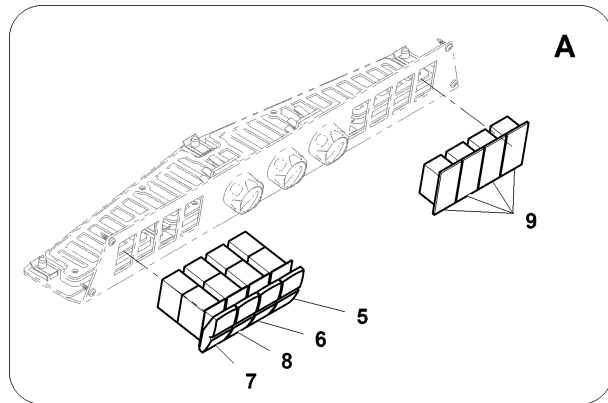

Pos	Article	Qty.	Unit	Description	Bezeichnung	Designation	Note
0	4-36380	1	ST	Electrical installation	Elektroinstallation	Installation électrique	
1	4-39553	1	ST	Cable harness	Kabelbaum	Faisceau de câbles	
2	4-5358170063	1	ST	Signal horn	Signalhorn	Avertisseur sonore	
3	1176827	1	ST	Interference filter	Störschutzfilter	Filtre antiparasites	
5	1317290	1	ST	Switch	Schalter	Commutateur	
6	1317291	1	ST	Switch	Schalter	Commutateur	
7	1317299	1	ST	Switch	Schalter	Commutateur	
8	1317300	1	ST	Toggle switch	Kippschalter	Interrupteur à bascule	
9	1317282	4	ST	Dummy plug	Blindverschluss	Fermeture dissimulée	
10	4-5358170079	1	ST	Relay	Relais	Relais protecteur	
11	1528369	2	ST	Relay	Relais	Relais protecteur	
12	1528399	1	ST	Time relay	Zeitrelais	Relais temporisé	
13	1527277	1	ST	Lamp	Leuchte	Lampe	
15	1514084	6	ST	Backshell	Steckerendgehäuse	Backshell	
16	1176824	1	ST	Clip	Bride	Bride	
17	4-5422060016	2	ST	Fuse	Sicherung	Fusible	
18	4-5422060017	1	ST	Fuse	Sicherung	Fusible	
20	1502352	2	ST	Pan head tapping screw	Linsenblechschaube	Vis à tôle à tête bombée	
22	4-3114605016	6	ST	Oval head screw	Linsenschraube	Vis à tête bombée	
23	4-3002508018	1	ST	Hexagon head screw	6kt-Schraube	Vis à tête hexagonale	
25	1310300	12	ST	Washer	U-Scheibe	Rondelle	
26	1394751	1	ST	Lock washer	Sicherungsscheibe	Rondelle frein	
27	4-3170200064	1	ST	Washer	Scheibe	Rondelle	
28	1394752	1	ST	Lock washer	Sicherungsscheibe	Rondelle frein	
30	4-3149200050	6	ST	Nut	Mutter	Ecrou	
31	4-3048500060	2	ST	Hexagon nut	6kt-Mutter	Écrou hexagonal	
32	4-3048500080	1	ST	Hexagon nut	6kt-Mutter	Écrou hexagonal